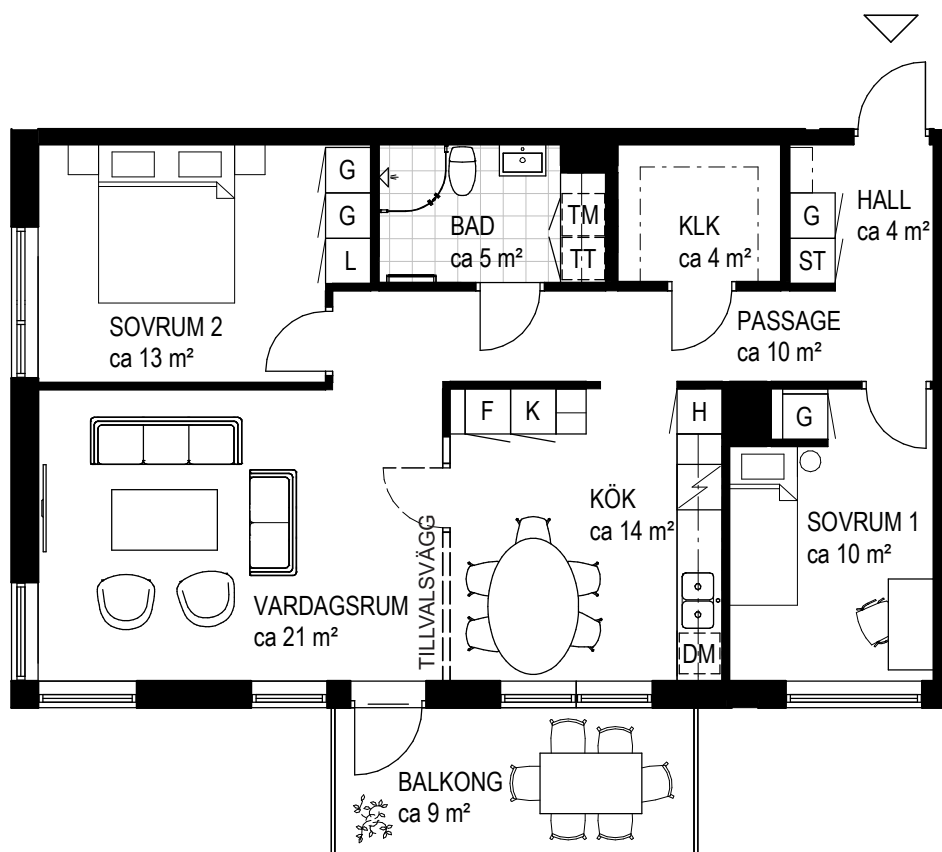

3 RoK

ca 77 kvm

Brf Kvibergsnäs
Lgh 20-1101

TECKENFÖRKLARING SAMTLIGA LÄGENHETER

GENERELL TAKHÖJD CA 2,5 M

K	KYLSKÅP	G	GARDEROB	KM	KOMBIMASKIN
F	FRYSSKÅP	L	LINNESKÅP		DUSCHPLATS
K/F	KYL/FRYS	ST	STÄDSKÅP		HANDDUKSTORK
H	HÖGSKÅP		HYLLA MED KLÄDSTÅNG (INGÅR EJ I HALLEN)	RH	RUMSHÖJD, ANNAN
DM	DISKMASKIN, BREDD 60	TM	TVÄTTMASKIN		KLINKER
	HÅLL MED INBYGGD UGN UNDER	TT	TORKTUMLARE		

K	KYLSKÅP	G	GARDEROB	KM	KOMBIMASKIN
F	FRYSSKÅP	L	LINNESKÅP	⬆	DUSCHPLATS
K/F	KYL/FRYS	ST	STÄDSKÅP	☰	HANDDUKSTORK
H	HÖGSKÅP	┌ ─ ─ ┐	HYLLA MED KLÄDSTÅNG (INGÅR EJ I HALLEN)	RH	RUMSHÖJD, ANNAN
DM	DISKMASKIN, BREDD 60	TM	TVÄTTMASKIN	◻	KLINKER
◻	HÄLL MED INBYGGD UGN UNDER	TT	TORKTUMLARE		

ORIENTERINGSFIGURER

SEKTION

PLAN

SKALA 1:100

RIKSBYGGEN RESERVERAR SIG FÖR EV. TRYCKFEL OCH FÖRBIHÅLLER SIG RÄTTEN TILL ÄNDRINGAR.

3 RoK

ca 84 kvm

Brf Kvibergsnäs
Lgh 65-1103

TECKENFÖRKLARING SAMTLIGA LÄGENHETER

GENERELL TAKHÖJD CA 2,5 M

K	KYLSKÅP	G	GARDEROB	KM	KOMBIMASKIN
F	FRYSSKÅP	L	LINNESKÅP	⬆	DUSCHPLATS
K/F	KYL/FRYS	ST	STÄDSKÅP	⌋	HANDDUKSTORK
H	HÖGSKÅP	┌ ─ ─ ┐	HYLLA MED KLÄDSTÅNG (INGÅR EJ I HALLEN)	RH	RUMSHÖJD, ANNAN
DM	DISKMASKIN, BREDD 60	TM	TVÄTTMASKIN	◻	KLINKER
◻	HÅLL MED INBYGGD UGN UNDER	TT	TORKTUMLARE		