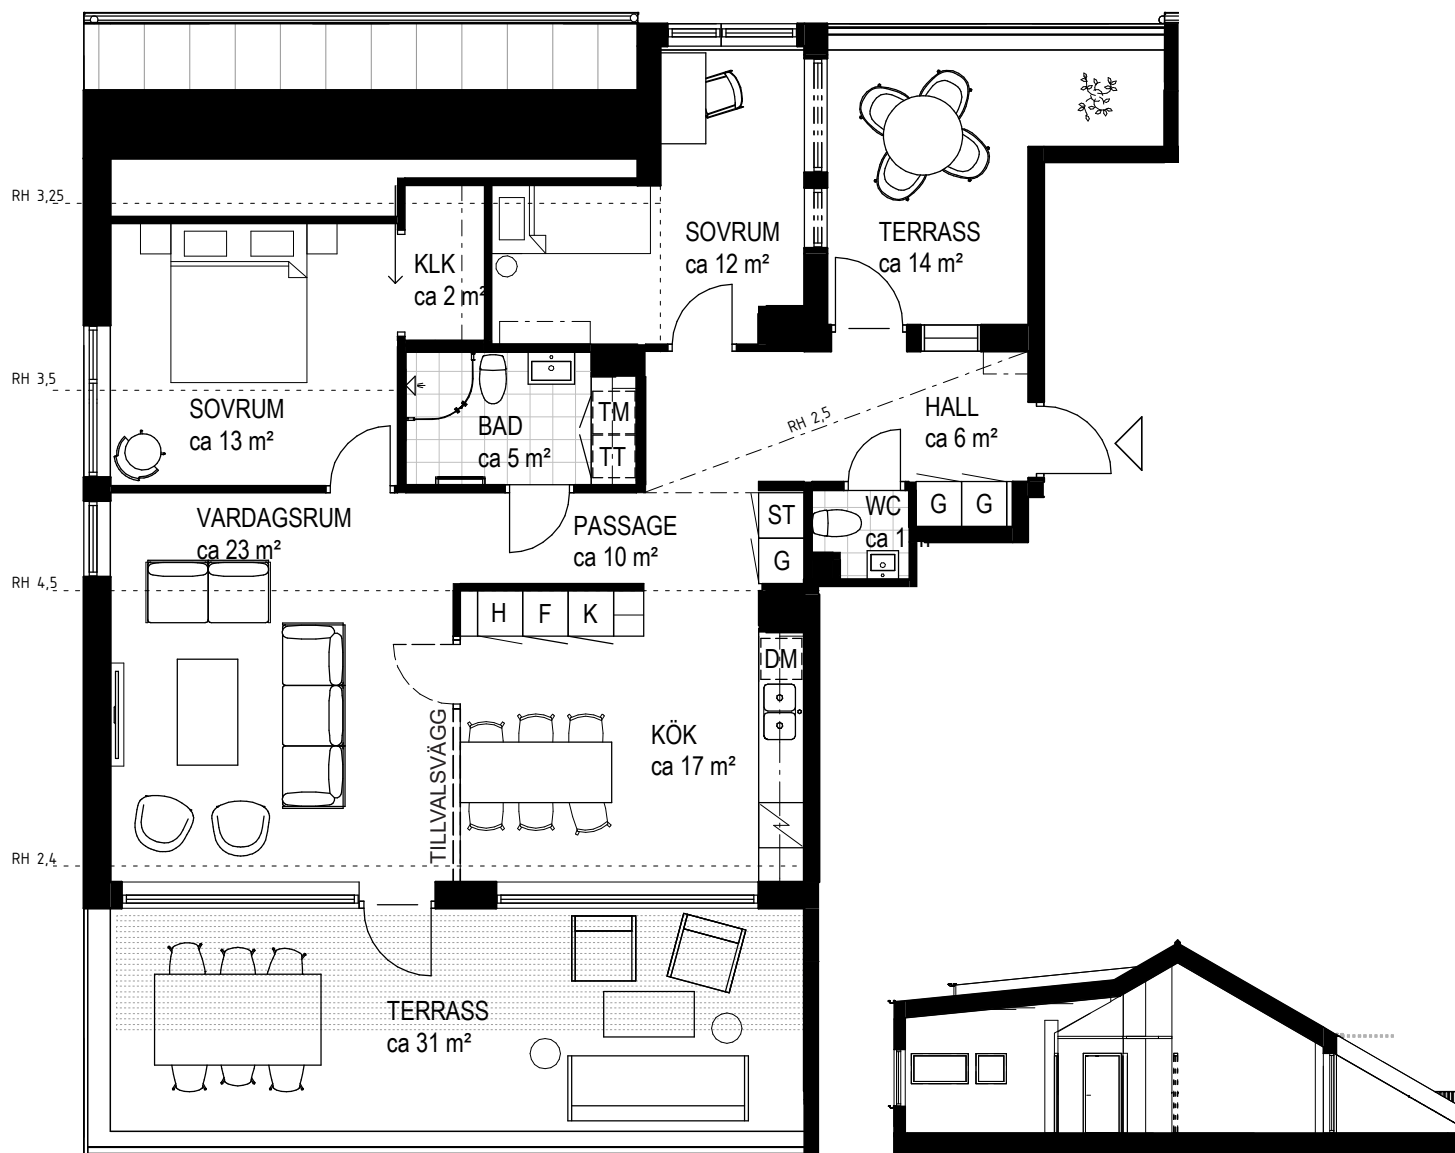

3 RoK

ca 77 kvm

Brf Kvibergsnäs
Lgh 20-1101

TECKENFÖRKLARING SAMTLIGA LÄGENHETER

GENERELL TAKHÖJD CA 2,5 M

K	KYLSKÅP	G	GARDEROB	KM	KOMBIMASKIN
F	FRYSSKÅP	L	LINNESKÅP		DUSCHPLATS
K/F	KYL/FRYS	ST	STÄDSKÅP		HANDDUKSTORK
H	HÖGSKÅP		HYLLA MED KLÄDSTÅNG (INGÅR EJ I HALLEN)	RH	RUMSHÖJD, ANNAN
DM	DISKMASKIN, BREDD 60	TM	TVÄTTMASKIN		KLINKER
	HÅLL MED INBYGGD UGN UNDER	TT	TORKTUMLARE		

TECKENFÖRKLARING SAMTLIGA LÄGENHETER

GENERELL TAKHÖJD CA 2,5 M

K	KYLSKÅP	G	GARDEROB	KM	KOMBIMASKIN
F	FRYSSKÅP	L	LINNESKÅP	⬆	DUSCHPLATS
K/F	KYL/FRYS	ST	STÄDSKÅP	⌋	HANDDUKSTORK
H	HÖGSKÅP	┌ ─ ─ ┐	HYLLA MED KLÄDSTÅNG (INGÅR EJ I HALLEN)	RH	RUMSHÖJD, ANNAN
DM	DISKMASKIN, BREDD 60	TM	TVÄTTMASKIN	◻	KLINKER
◻	HÅLL MED INBYGGD UGN UNDER	TT	TORKTUMLARE		

ORIENTERINGSFIGURER

FASAD

SEKTION

PLAN

SKALA 1:100

RIKSBYGGEN RESERVERAR SIG FÖR EV. TRYCKFEL OCH FÖRBIHÅLLER SIG RÄTTEN TILL ÄNDRINGAR.

3 RoK ca 92 kvm

Brf Kvibergsnäs
Lgh 67-1402

TECKENFÖRKLARING SAMTLIGA LÄGENHETER

GENERELL TAKHÖJD CA 2,5 M

K	KYLSKÅP	G	GARDEROB	KM	KOMBIMASKIN
F	FRYSSKÅP	L	LINNESKÅP		DUSCHPLATS
K/F	KYL/FRYS	ST	STÅDSKÅP		HANDDUKSTORK
H	HÖGSKÅP		HYLLA MED KLÄDSTÅNG (INGÅR EJ I HALLEN)	RH	RUMSHÖJD, ANNAN
DM	DISKMASKIN, BREDD 60	TM	TVÄTTMASKIN		KLINKER
	HÄLL MED INBYGGD UGN UNDER	TT	TORKTUMLARE		