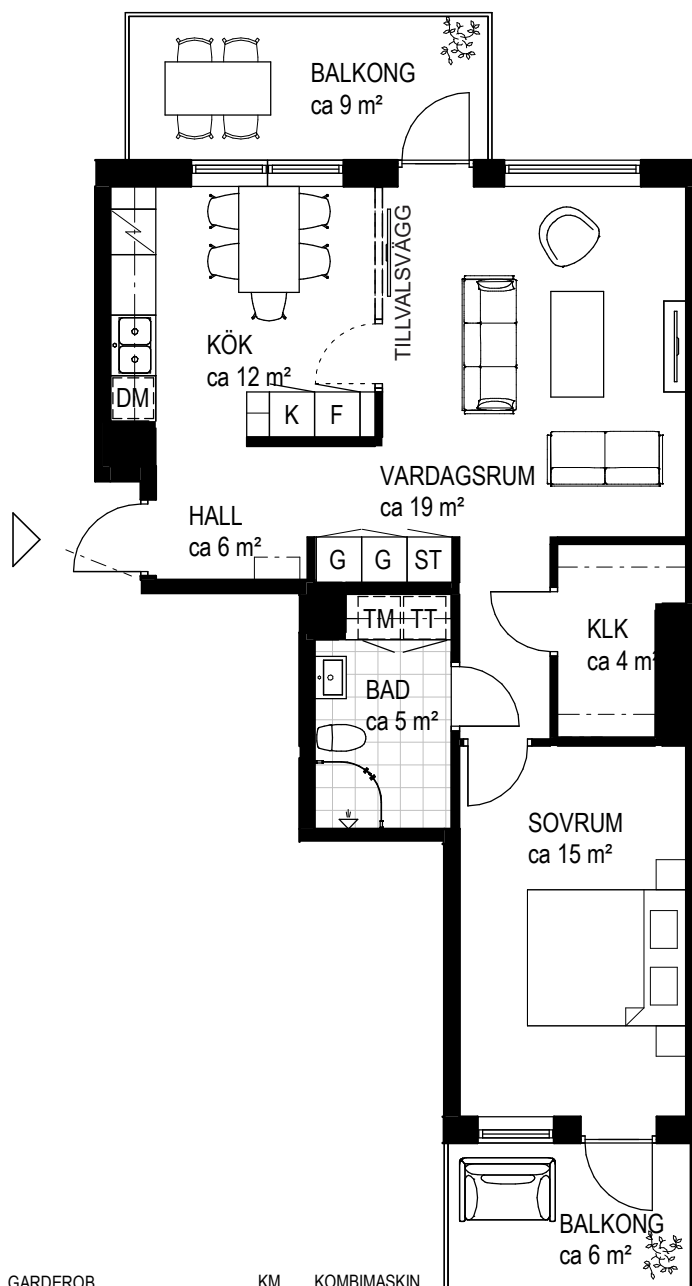

3 RoK

ca 77 kvm

Brf Kvibergsnäs
Lgh 20-1101

TECKENFÖRKLARING SAMTLIGA LÄGENHETER

GENERELL TAKHÖJD CA 2,5 M

K	KYLSKÅP	G	GARDEROB	KM	KOMBIMASKIN
F	FRYSSKÅP	L	LINNESKÅP		DUSCHPLATS
K/F	KYL/FRYS	ST	STÄDSKÅP		HANDDUKSTORK
H	HÖGSKÅP		HYLLA MED KLÄDSTÅNG (INGÅR EJ I HALLEN)	RH	RUMSHÖJD, ANNAN
DM	DISKMASKIN, BREDD 60	TM	TVÄTTMASKIN		KLINKER
	HÅLL MED INBYGGD UGN UNDER	TT	TORKTUMLARE		

ca 29 kvm

Brf Kvibergsnäs
Lgh 73-0902

TECKENFÖRKLARING SAMTLIGA LÄGENHETER

GENERELL TAKHÖJD CA 2,5 M

K	KYLSKÅP	G	GARDEROB	KM	KOMBIMASKIN
F	FRYSSKÅP	L	LINNESKÅP	⬆	DUSCHPLATS
K/F	KYL/FRYS	ST	STÄDSKÅP	⌋	HANDDUKSTORK
H	HÖGSKÅP	┌ ─ ─ ┐	HYLLA MED KLÄDSTÅNG (INGÅR EJ I HALLEN)	RH	RUMSHÖJD, ANNAN
DM	DISKMASKIN, BREDD 60	TM	TVÄTTMASKIN	◻	KLINKER
◻	HÄLL MED INBYGGD UGN UNDER	TT	TORKTUMLARE		

ORIENTERINGSFIGURER

FASAD

SEKTION

PLAN

SKALA 1:100

RIKSBYGGEN RESERVERAR SIG FÖR EV. TRYCKFEL OCH FÖRBIHÅLLER SIG RÄTTEN TILL ÄNDRINGAR.

2 RoK

ca 64 kvm

Brf Kvibergsnäs
Lgh 73-1101

TECKENFÖRKLARING SAMTLIGA LÄGENHETER

GENERELL TAKHÖJD CA 2,5 M

K	KYLSKÅP	G	GARDEROB	KM	KOMBIMASKIN
F	FRYSSKÅP	L	LINNESKÅP		DUSCHPLATS
K/F	KYL/FRYS	ST	STÄDSKÅP		HANDDUKSTORK
H	HÖGSKÅP		HYLLA MED KLÄDSTÅNG (INGÅR EJ I HALLEN)	RH	RUMSHÖJD, ANNAN
DM	DISKMASKIN, BREDD 60	TM	TVÄTTMASKIN		KLINKER
	HÅLL MED INBYGGD UGN UNDER	TT	TORKTUMLARE		