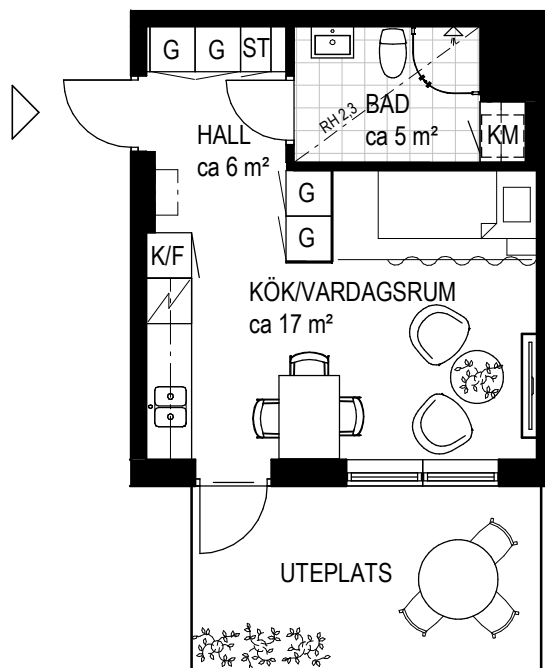

3 RoK

ca 77 kvm

Brf Kvibergsnäs
Lgh 20-1101

TECKENFÖRKLARING SAMTLIGA LÄGENHETER

GENERELL TAKHÖJD CA 2,5 M

K	KYLSKÅP	G	GARDEROB	KM	KOMBIMASKIN
F	FRYSSKÅP	L	LINNESKÅP		DUSCHPLATS
K/F	KYL/FRYS	ST	STÄDSKÅP		HANDDUKSTORK
H	HÖGSKÅP		HYLLA MED KLÄDSTÅNG (INGÅR EJ I HALLEN)	RH	RUMSHÖJD, ANNAN
DM	DISKMASKIN, BREDD 60	TM	TVÄTTMASKIN		KLINKER
	HÅLL MED INBYGGD UGN UNDER	TT	TORKTUMLARE		

TECKENFÖRKLARING SAMTLIGA LÄGENHETER

GENERELL TAKHÖJD CA 2,5 M

K	KYLSKÅP	G	GARDEROB	KM	KOMBIMASKIN
F	FRYSSKÅP	L	LINNESKÅP		DUSCHPLATS
K/F	KYL/FRYS	ST	STÅDSKÅP		HANDDUKSTORK
H	HÖGSKÅP		HYLLA MED KLÄDSTÅNG (INGÅR EJ I HALLEN)	RH	RUMSHÖJD, ANNAN
DM	DISKMASKIN, BREDD 60	TM	TVÄTTMASKIN		KLINKER
	HÄLL MED INBYGGD UGN UNDER	TT	TORKTUMLARE		

ORIENTERINGSGIFURER

FASAD

SEKTION

SEKTION

PLAN

SKALA 1:100

RIKSBYGGEN RESERVERAR SIG FÖR EV. TRYCKFEL OCH FÖRBIHÅLLER SIG RÄTTEN TILL ÄNDRINGAR.

1 RoK

ca 29 kvm

Brf Kvibergsnäs
Lgh 73-0902

TECKENFÖRKLARING SAMTLIGA LÄGENHETER

GENERELL TAKHÖJD CA 2,5 M

K	KYLSKÅP	G	GARDEROB	KM	KOMBIMASKIN
F	FRYSSKÅP	L	LINNESKÅP	⬆	DUSCHPLATS
K/F	KYL/FRYS	ST	STÄDSKÅP	⌋	HANDDUKSTORK
H	HÖGSKÅP	┌ ─ ─ ┐	HYLLA MED KLÄDSTÅNG (INGÅR EJ I HALLEN)	RH	RUMSHÖJD, ANNAN
DM	DISKMASKIN, BREDD 60	TM	TVÄTTMASKIN	◻	KLINKER
◻	HÄLL MED INBYGGD UGN UNDER	TT	TORKTUMLARE		