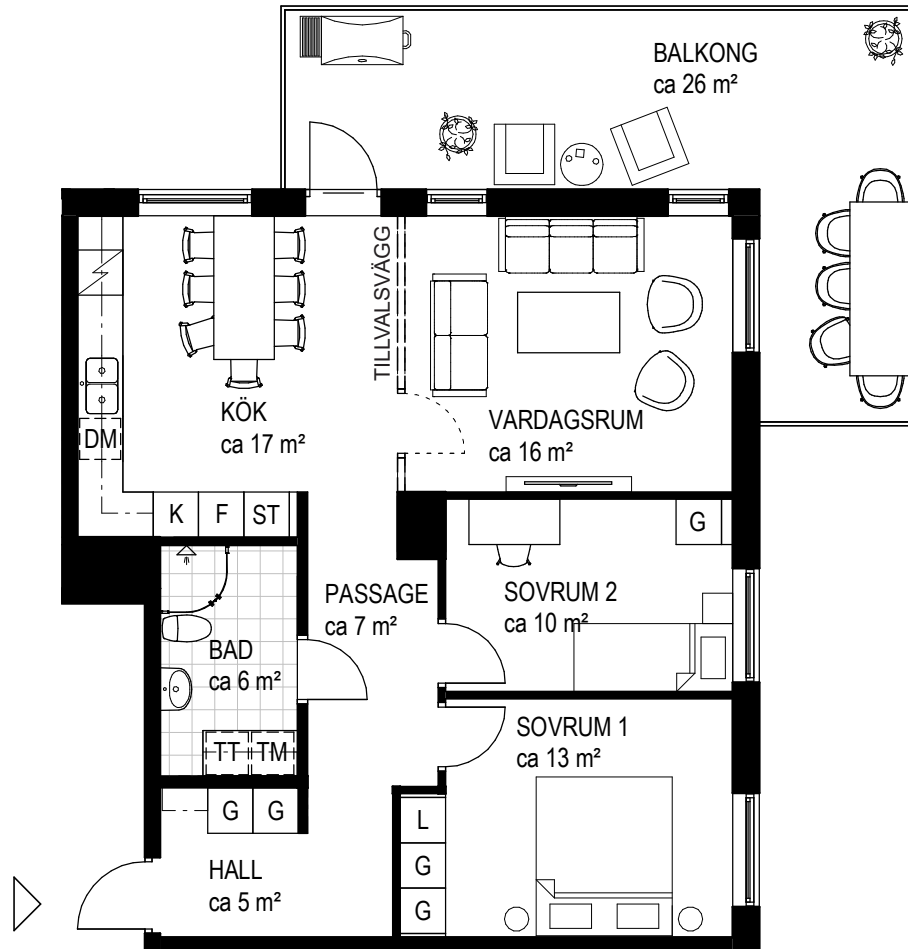

3 RoK

ca 77 kvm

Brf Kvibergsnäs
Lgh 20-1101

TECKENFÖRKLARING SAMTLIGA LÄGENHETER

GENERELL TAKHÖJD CA 2,5 M

K	KYLSKÅP	G	GARDEROB	KM	KOMBIMASKIN
F	FRYSSKÅP	L	LINNESKÅP		DUSCHPLATS
K/F	KYL/FRYS	ST	STÄDSKÅP		HANDDUKSTORK
H	HÖGSKÅP		HYLLA MED KLÄDSTÅNG (INGÅR EJ I HALLEN)	RH	RUMSHÖJD, ANNAN
DM	DISKMASKIN, BREDD 60	TM	TVÄTTMASKIN		KLINKER
	HÅLL MED INBYGGD UGN UNDER	TT	TORKTUMLARE		

ORIENTERINGSFIGURER

FASAD

SEKTION

PLAN

SKALA 1:100

RIKSBYGGEN RESERVERAR SIG FÖR EV. TRYCKFEL OCH FÖRBIHÅLLER SIG RÄTTEN TILL ÄNDRINGAR.

4 RoK

ca 91 kvm

Brf Kvibergsnäs
Lgh 20-1103

TECKENFÖRKLARING SAMTLIGA LÄGENHETER

GENERELL TAKHÖJD CA 2,5 M

K	KYLSKÅP	G	GARDEROB	KM	KOMBIMASKIN
F	FRYSSKÅP	L	LINNESKÅP	⬆	DUSCHPLATS
K/F	KYL/FRYS	ST	STÄDSKÅP	☐	HANDDUKSTORK
H	HÖGSKÅP	┌ ─ ─ ─ ┐	HYLLA MED KLÄDSTÅNG (INGÅR EJ I HALLEN)	RH	RUMSHÖJD, ANNAN
DM	DISKMASKIN, BREDD 60	TM	TVÄTTMASKIN	☐	KLINKER
☐	HÅLL MED INBYGGD UGN UNDER	TT	TORKTUMLARE		