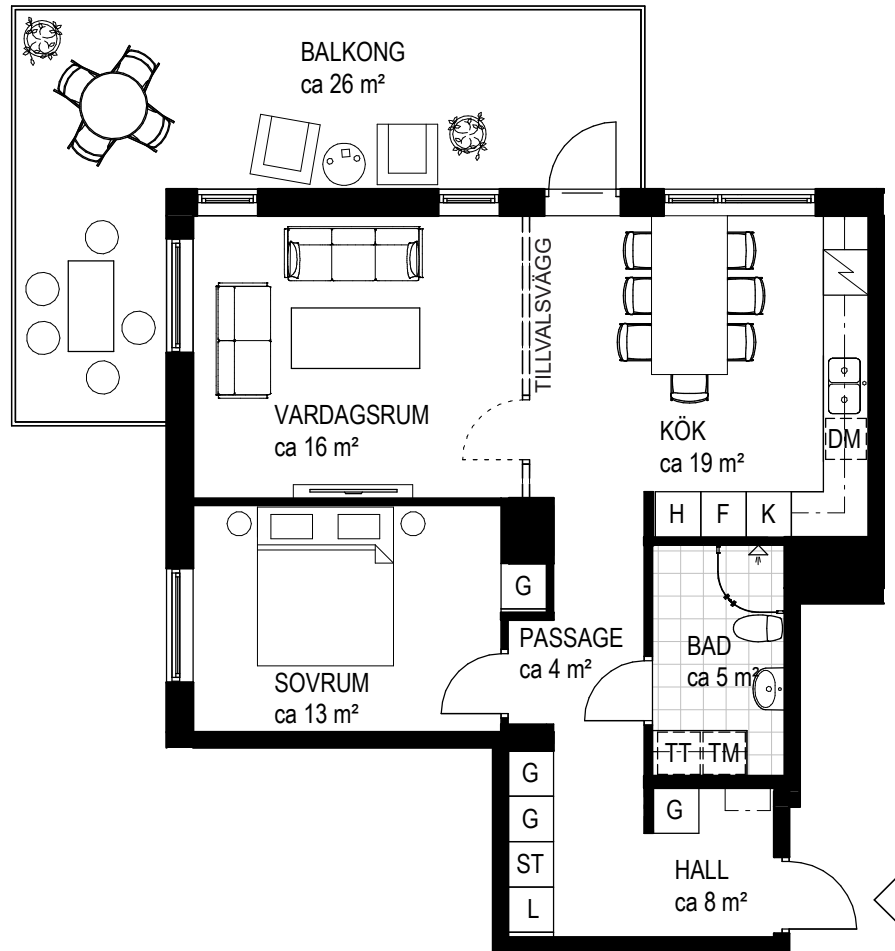

3 RoK

ca 77 kvm

Brf Kvibergsnäs
Lgh 20-1101

TECKENFÖRKLARING SAMTLIGA LÄGENHETER

GENERELL TAKHÖJD CA 2,5 M

K	KYLSKÅP	G	GARDEROB	KM	KOMBIMASKIN
F	FRYSSKÅP	L	LINNESKÅP		DUSCHPLATS
K/F	KYL/FRYS	ST	STÄDSKÅP		HANDDUKSTORK
H	HÖGSKÅP		HYLLA MED KLÄDSTÅNG (INGÅR EJ I HALLEN)	RH	RUMSHÖJD, ANNAN
DM	DISKMASKIN, BREDD 60	TM	TVÄTTMASKIN		KLINKER
	HÅLL MED INBYGGD UGN UNDER	TT	TORKTUMLARE		

Brf Kvibergsnäs
Lgh 20-1103

TECKENFÖRKLARING SAMTLIGA LÄGENHETER

GENERELL TAKHÖJD CA 2,5 M

K	KYLSKÅP	G	GARDEROB	KM	KOMBIMASKIN
F	FRYSSKÅP	L	LINNESKÅP	⬆	DUSCHPLATS
K/F	KYL/FRYS	ST	STÄDSKÅP	☐	HANDDUKSTORK
H	HÖGSKÅP	┌ ─ ─ ─ ┐	HYLLA MED KLÄDSTÅNG (INGÅR EJ I HALLEN)	RH	RUMSHÖJD, ANNAN
DM	DISKMASKIN, BREDD 60	TM	TVÄTTMASKIN	☐	KLINKER
☐	HÅLL MED INBYGGD UGN UNDER	TT	TORKTUMLARE		

ORIENTERINGSFIGURER

SKALA 1:100

RIKSBYGGEN RESERVERAR SIG FÖR EV. TRYCKFEL OCH FÖRBIHÅLLER SIG RÄTTEN TILL ÄNDRINGAR.

2 RoK

ca 67 kvm

Brf Kvibergsnäs
Lgh 20-1104

TECKENFÖRKLARING SAMTLIGA LÄGENHETER

GENERELL TAKHÖJD CA 2,5 M

K	KYLSKÅP	G	GARDEROB	KM	KOMBIMASKIN
F	FRYSSKÅP	L	LINNESKÅP	⬆	DUSCHPLATS
K/F	KYL/FRYS	ST	STÄDSKÅP	☰	HANDDUKSTORK
H	HÖGSKÅP	┌ ─ ─ ┐	HYLLA MED KLÄDSTÅNG (INGÅR EJ I HALLEN)	RH	RUMSHÖJD, ANNAN
DM	DISKMASKIN, BREDD 60	TM	TVÄTTMASKIN	◻	KLINKER
◻	HÄLL MED INBYGGD UGN UNDER	TT	TORKTUMLARE		