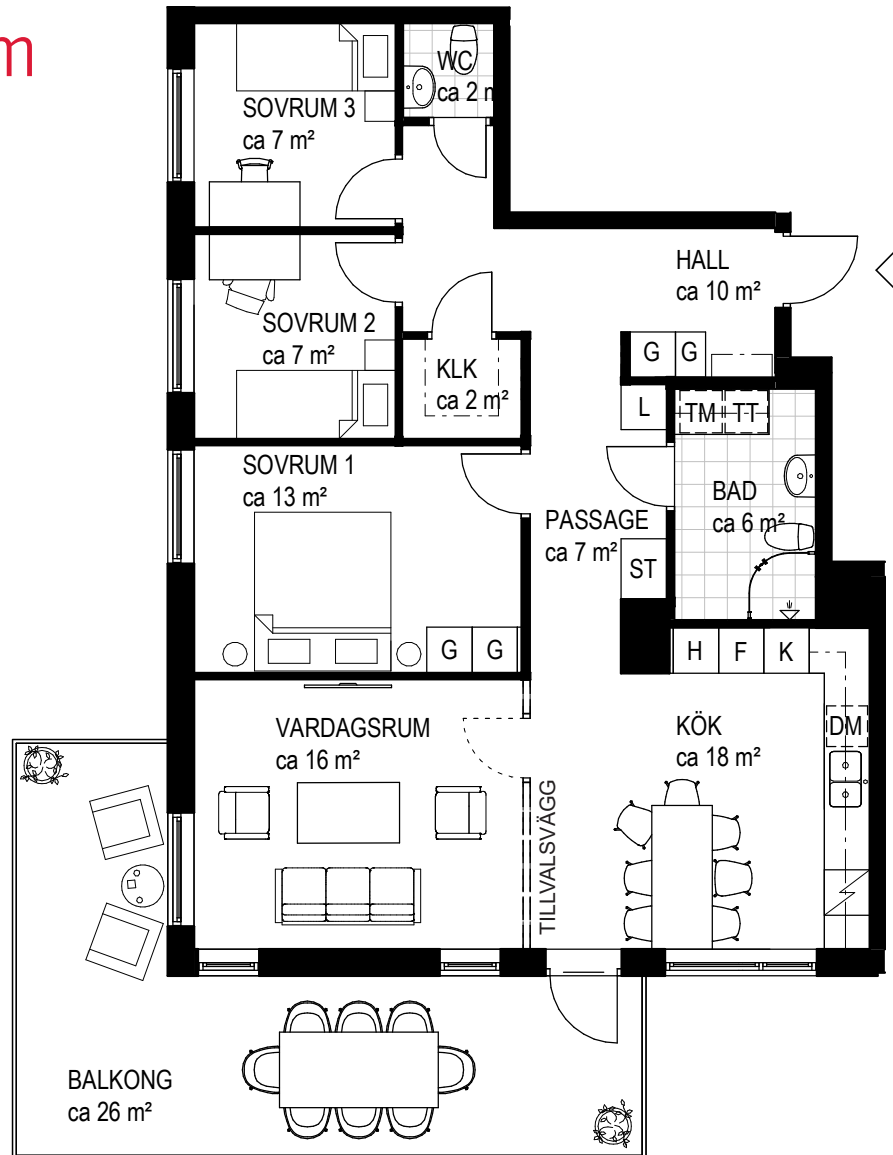

3 RoK

ca 77 kvm

Brf Kvibergsnäs
Lgh 20-1101

TECKENFÖRKLARING SAMTLIGA LÄGENHETER

GENERELL TAKHÖJD CA 2,5 M

K	KYLSKÅP	G	GARDEROB	KM	KOMBIMASKIN
F	FRYSSKÅP	L	LINNESKÅP		DUSCHPLATS
K/F	KYL/FRYS	ST	STÄDSKÅP		HANDDUKSTORK
H	HÖGSKÅP		HYLLA MED KLÄDSTÅNG (INGÅR EJ I HALLEN)	RH	RUMSHÖJD, ANNAN
DM	DISKMASKIN, BREDD 60	TM	TVÄTTMASKIN		KLINKER
	HÅLL MED INBYGGD UGN UNDER	TT	TORKTUMLARE		

ORIENTERINGSFIGURER

FASAD

SEKTION

PLAN

SKALA 1:100

RIKSBYGGEN RESERVERAR SIG FÖR EV. TRYCKFEL OCH FÖRBIHÅLLER SIG RÄTTEN TILL ÄNDRINGAR.

4 RoK

ca 91 kvm

Brf Kvibergsnäs
Lgh 20-1103

TECKENFÖRKLARING SAMTLIGA LÄGENHETER

GENERELL TAKHÖJD CA 2,5 M

K	KYLSKÅP	G	GARDEROB	KM	KOMBIMASKIN
F	FRYSSKÅP	L	LINNESKÅP	⬆	DUSCHPLATS
K/F	KYL/FRYS	ST	STÄDSKÅP	☐	HANDDUKSTORK
H	HÖGSKÅP	┌ ─ ─ ─ ┐	HYLLA MED KLÄDSTÅNG (INGÅR EJ I HALLEN)	RH	RUMSHÖJD, ANNAN
DM	DISKMASKIN, BREDD 60	TM	TVÄTTMASKIN	☐	KLINKER
☐	HÅLL MED INBYGGD UGN UNDER	TT	TORKTUMLARE		

ORIENTERINGSFIGURER

SKALA 1:100

RIKSBYGGEN RESERVERAR SIG FÖR EV. TRYCKFEL OCH FÖRBIHÅLLER SIG RÄTTEN TILL ÄNDRINGAR.

2 RoK

ca 67 kvm

Brf Kvibergsnäs
Lgh 20-1104

TECKENFÖRKLARING SAMTLIGA LÄGENHETER

GENERELL TAKHÖJD CA 2,5 M