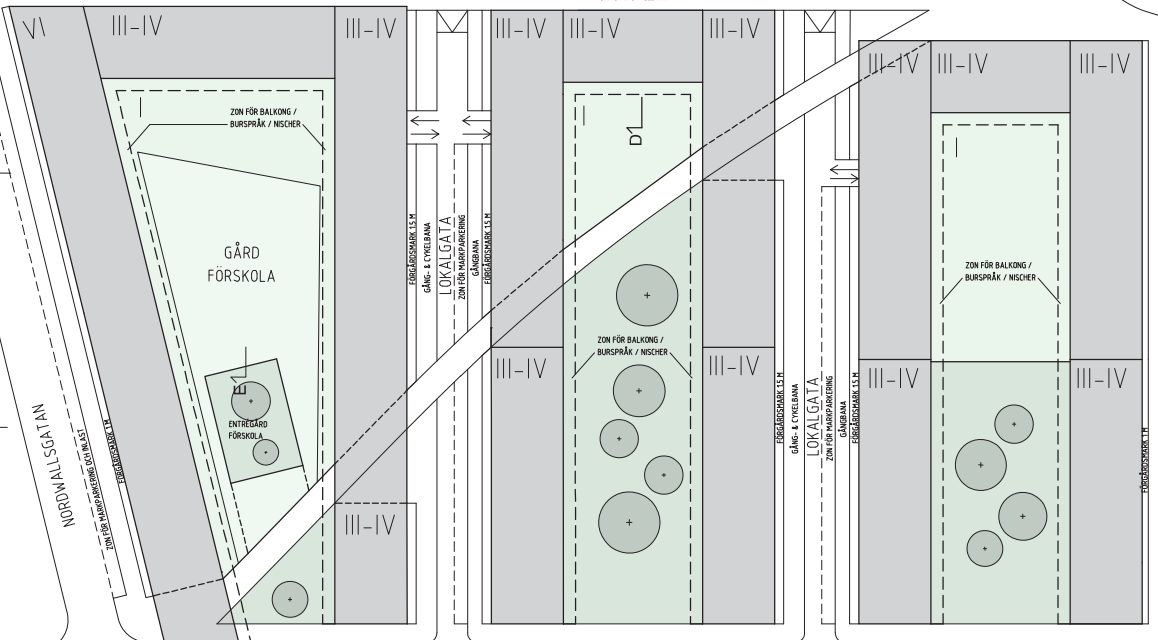

VERKSTADSGATAN

GÅNG- & CYKELBANA

A1

B1

C1

NORDVALLSGATAN

UTFORMNING
LEKPARC ENL. L

KÖRBAR YTA

LOKALGATA

KÖRBAR YTA

UTFORMNING
Å-STRÅK ENL. L

Bevarandevårt
pilträäd

A

B

C

JOHN ENGELLAUSS GATA

BRF ÅSTRÅKET - ESKILSTUNA

19 FEB. 21

AART