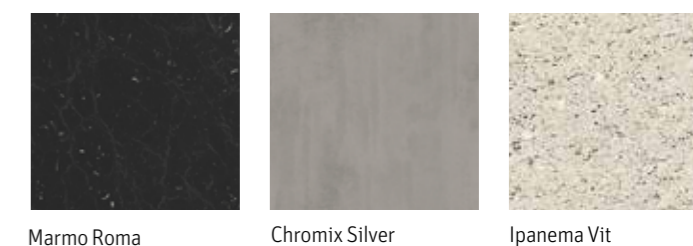

Laminatbänkskivor