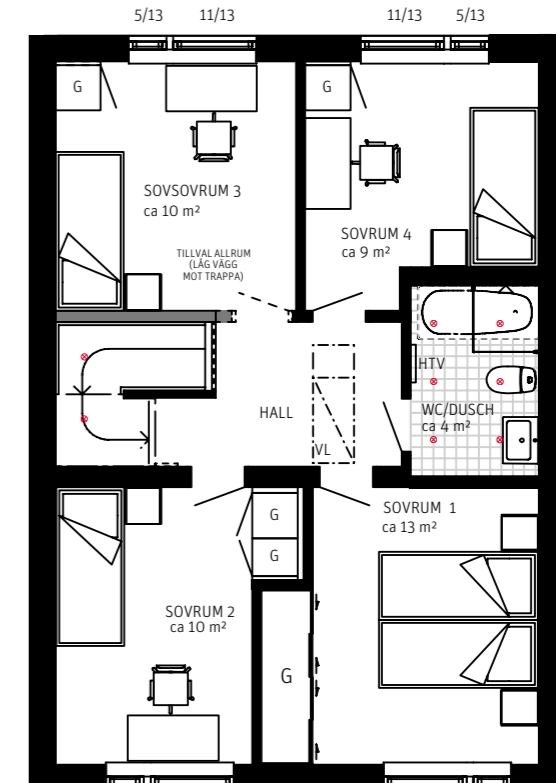

PLAN 2

ORIENTERINGSFIGUR STENSJÖPARKEN 2

METER SKALA 1:100

INREDNINGSBILDERNA I DENNA TRYCKSAK ÄR 3D-VISUALISERINGAR OCH KAN AVVIKA FRÅN FÄRDIG PRODUKT. RIKSBYGGEN RESERVERAR SIG FÖR EV. TRYCKFEL OCH FÖRBEHÅLLER SIG RÄTTEN TILL ÄNDRINGAR.