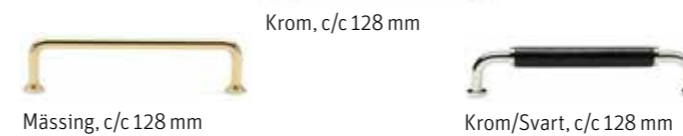

Handtag/Knoppar

INREDNINGSBILDERNA I DENNA TRYCKSAK ÄR 3D-VISUALISERINGAR OCH KAN AVVIKA FRÅN FÄRDIG PRODUKT. RIKSBYGGEN RESERVERAR SIG FÖR EV. TRYCKFEL OCH FÖRBEHÅLLER SIG RÄTTEN TILL ÄNDRINGAR.