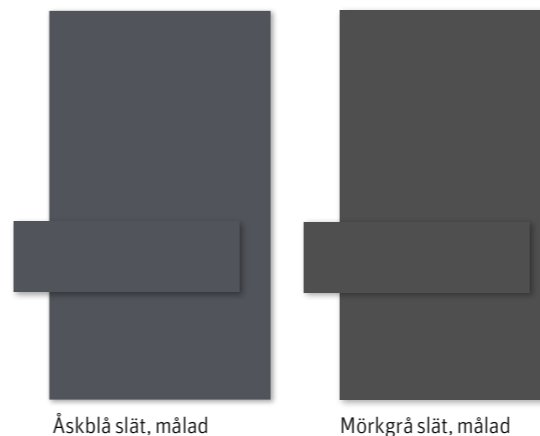

Det här ser du

Lucka: Mörkgrå
Handtag: Mässing
Bänkskiva: Marmo Roma
Stänkskydd: Kakel,
marmormönstrat blankt

Pris vid val av detta stilpaket
anges i inredningsportal
under valperioden

Sober

– Tillvalsstil

Sober är ett smakfullt, mörkt och elegant kök och passar dig som vill uppleva en skön bistrokänsla på nära håll.

Här kan du välja en elegant stil med marmormönstrat kakel och mässinghandtag, eller skapa en trendig känsla med kakel i stående sättning och med svarta handtag. Värme skapar du genom att addera ting med tyngd, såsom material i trä, skinn, keramik och sten. Sirliga snittbuketter och skira glas kan ge en lätthet i den annars mörka stilen. Här skapas kontraster och du kan leka med färger som blått och brända orange toner.

I paketpriset för Sober kan du fritt välja mellan nedanstående produkter för att skapa just ditt drömkök. Att kombinera produkter mellan de olika stilpaketen är ej möjligt.

Handtag/Knoppar

Lucka

Laminatbänkskivor

Stänkskydd kakel

Marmormönstrat blankt,
liggande 50×60 cm

INREDNINGSBILDERNA I DENNA TRYCKSAK ÄR 3D-VISUALISERINGAR OCH KAN AVVIKA FRÅN FÄRDIG PRODUKT. RIKSBYGGEN RESERVERAR SIG FÖR EV. TRYCKFEL OCH FÖRBEHÅLLER SIG RÄTTEN TILL ÄNDRINGAR.