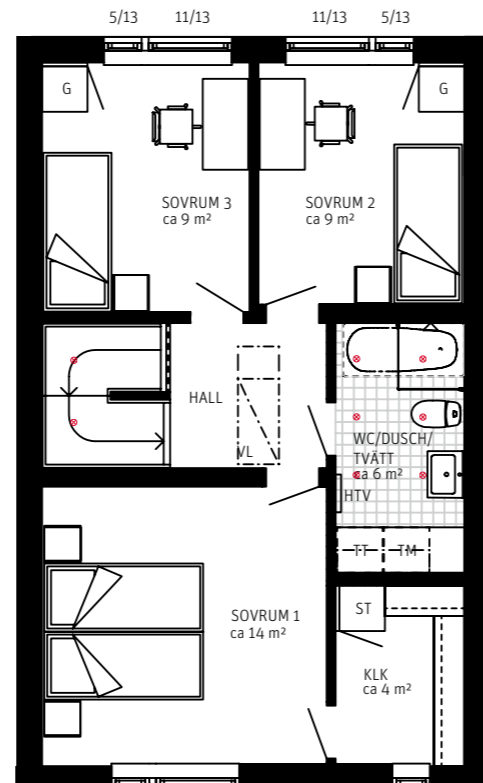

PLAN 2

ORIENTERINGSFIGUR STENSJÖPARKEN 2