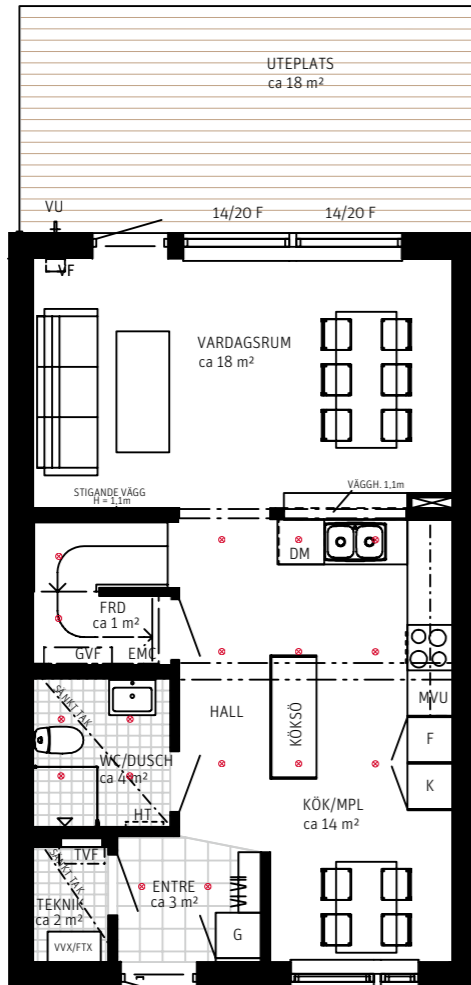

Flexibla planlösningar

Radhus på ca 104 m² spegelvända hus

Tillval av badkar och spotlights i rum.

Radhus på ca 119 m² spegelvända hus

Frånvalsväggar samt tillval av badkar och spotlights i rum.

FÖRKLARINGAR

Generell takhöjd i boningshus ca 2500 mm, om inget annat anges.

- G Garderob
- Skjutdörrar
- KLK Klädkammare
- FRD/ST Förråd/Städ
- DM Diskmaskin
- F Frysskåp
- K Kylskåp
- D Diskho
- O Spishäll
- U Ugn/Mikro i högskåp
- HTV Handdukstork (vattenburen)
- TM Tvättmaskin
- TT Torktumlare
- Dusch/Duschväggar
- B Tillval badkar
- VU/VF Vattenutkastare/Vattenfördelare
- Synlig takbalk
- Trumma för spisfläkt
- TVF Tappvattenfördelarskåp
- GVF Värmefördelarskåp
- EMC Skåp för EL/IT
- FM Fasadmätare
- FTX Från- och tilluftsventilation
- VVX Värmeväxlare
- Klädstång
- X Tillval spotlights. Placering är ungefärlig pga bjälklag, gles och ventilation. Takarmatur utgår i badrum vid tillval av spotlights.

PLAN 1