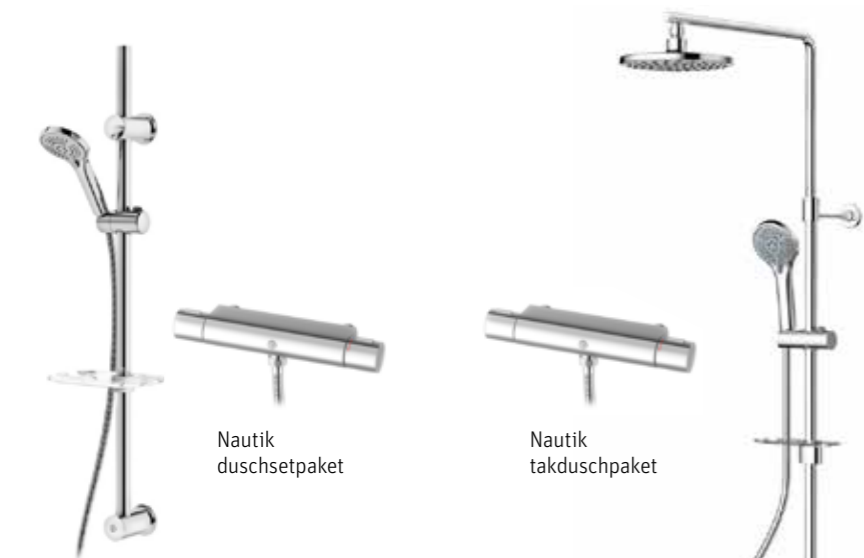

### Bra att veta

Endast 80×90 cm duschväggar är möjliga på entréplan.

Profil: Mattborstad aluminium.

Grepp till hörndusch: Circle blankpolerad aluminium, polished.

Handtag till hörndusch: Pinch blankpolerad aluminium, polished.

## Dusch-/Takduschpaket

Nautik duschsetpaket

Nautik takduschpaket