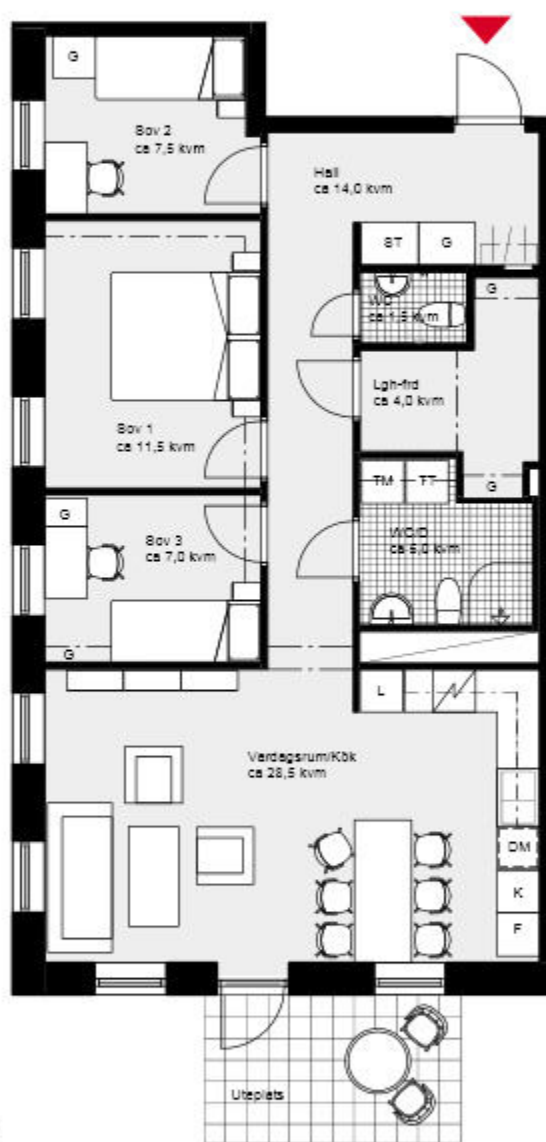

### FÖRKLARINGAR

K/F	Kyl/Frys	L	Linneskåp
Spis	Spis med ugn	Dusch	Duschväggar
DM	Diskmaskin	TM	Tvättmaskin
ST	Städsåp	TT	Torktumlare
G	Garderob		

Skala 1:100

# 4 rok ca 83,4 kvm

**Kalkbrottet Limhamn, Malmö.**  
Kv Nätsnäckan 9 (Hus 4-6).  
Hus 5. Lgh 5-1002, vån 1.

ÖVERSIKTSPLAN

Hus 5. Fasad mot öster

**FÖRKLARINGAR**

- |    |              |    |             |
|----|--------------|----|-------------|
| K  | Kyl          | G  | Garderob    |
| F  | Frys         |    | Duschväggar |
|    | Spis med ugn | TM | Tvättmaskin |
| DM | Diskmaskin   | TT | Torktumlare |
| ST | Städsåp      |    |             |

Skala 1:100

# 4 rok ca 83,0 kvm

**Kalkbrottet Limhamn, Malmö.**  
 Kv Nätsnäckan 9 (Hus 4-6).  
 Hus 5. Lgh 5-1003, vån 1.

ÖVERSIKTSPLAN

Hus 5, Fasad mot väster

FÖRKLARINGAR

- |               |                |
|---------------|----------------|
| K Kyl         | G Garderob     |
| F Frys        | L Linneskåp    |
| Spis med ugn  | Duschväggar    |
| DM Diskmaskin | TM Tvättmaskin |
| ST Städkåp    | TT Torktumlare |