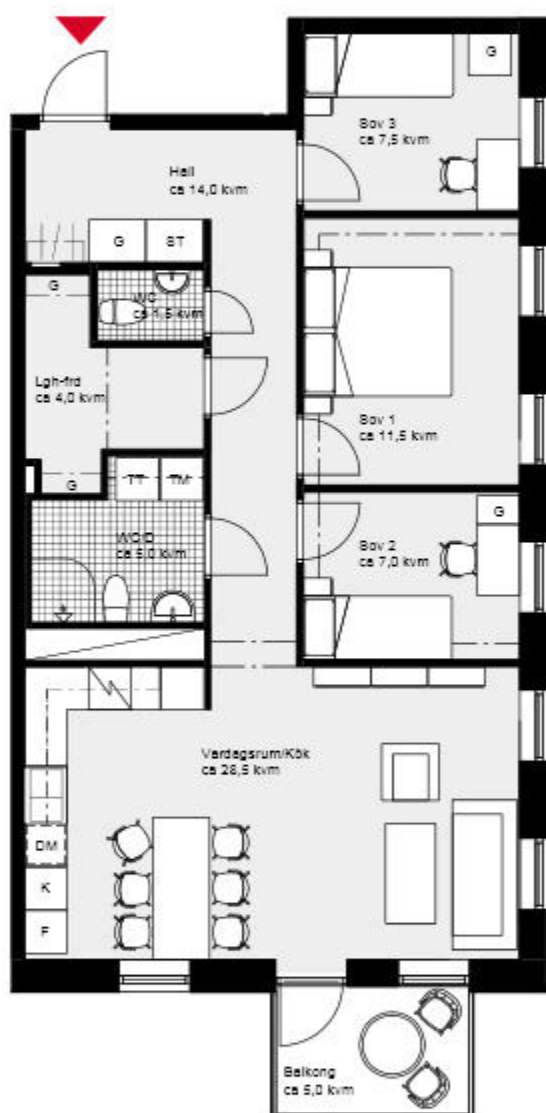

# 4 rok ca 83,0 kvm

**Kalkbrottet Limhamn, Malmö.**  
 Kv Nätsnäckan 9 (Hus 4-6).  
 Hus 5. Lgh 5-1003, vån 1.

ÖVERSIKTSPLAN

Hus 5, Fasad mot väster

FÖRKLARINGAR

- |               |                |
|---------------|----------------|
| K Kyl         | G Garderob     |
| F Frys        | L Linneskåp    |
| Spis med ugn  | Duschväggar    |
| DM Diskmaskin | TM Tvättmaskin |
| ST Städkåp    | TT Torktumlare |

Skala 1:100

# 4 rok ca 83,4 kvm

## Kalkbrottet Limhamn, Malmö.

Kv Nätsnäckan 9 (Hus 4-6).

Hus 5. Lgh 5-1101, vån 2.

Lgh 1201, vån 3. Lgh 1301, vån 4.

ÖVERSIKTSPLAN

Hus 5, Fasad mot öster

**FÖRKLARINGAR**

- |              |             |
|--------------|-------------|
| Kyl          | Garderob    |
| Frys         | Linneskåp   |
| Spis med ugn | Duschväggar |
| Diskmaskin   | Tvättmaskin |
| Städskåp     | Torkumlare  |