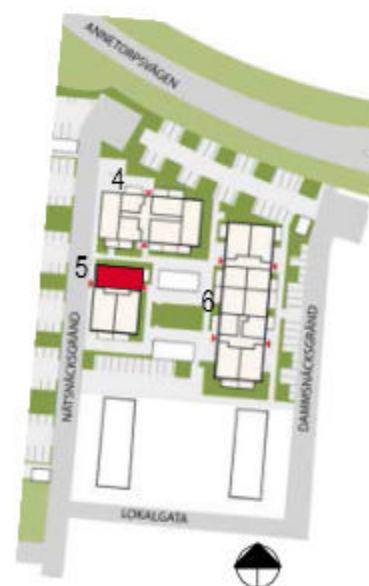

# 2 rok ca 61,9 kvm

**Kalkbrottet Limhamn, Malmö.**  
 Kv Nätsnäckan 9 (Hus 4-6).  
 Hus 5. Lgh 5-1001, vån 1.

### ÖVERSIKTSPLAN

Hus 5, Fasad mot öster