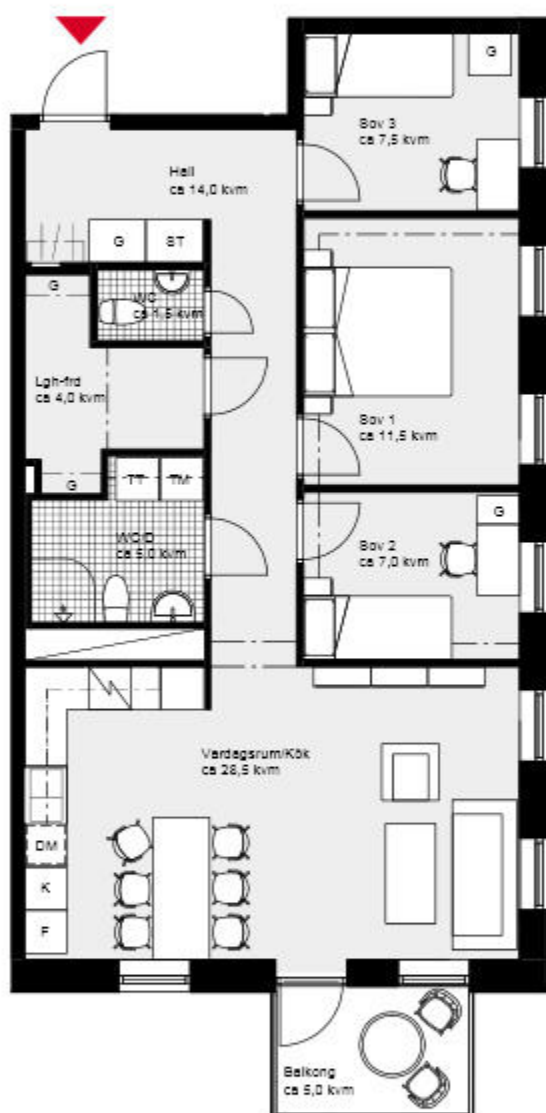

4 rok ca 83,4 kvm

Kalkbrottet Limhamn, Malmö.

Kv Nätsnäckan 9 (Hus 4-6).

Hus 5. Lgh 5-1101, vån 2.

Lgh 1201, vån 3. Lgh 1301, vån 4.

ÖVERSIKTSPLAN

Hus 5, Fasad mot öster