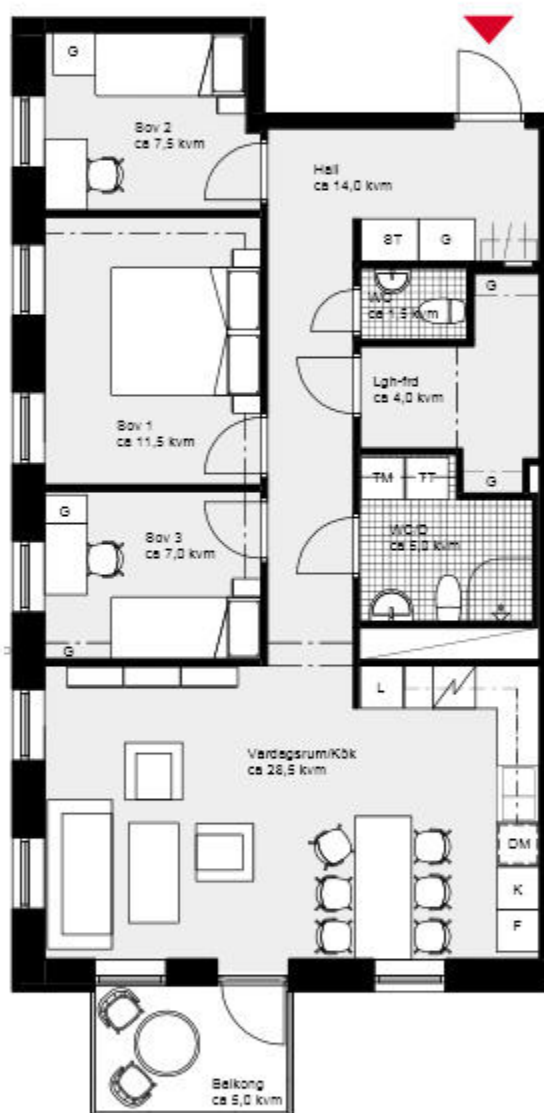

4 rok
ca 83,0 kvm

Kalkbrottet Limhamn, Malmö.

Kv Nätsnäckan 9 (Hus 4-6).

Hus 5. Lgh 5-1102, vån 2.

Lgh 1202, vån 3. Lgh 1302, vån 4.

ÖVERSIKTSPLAN