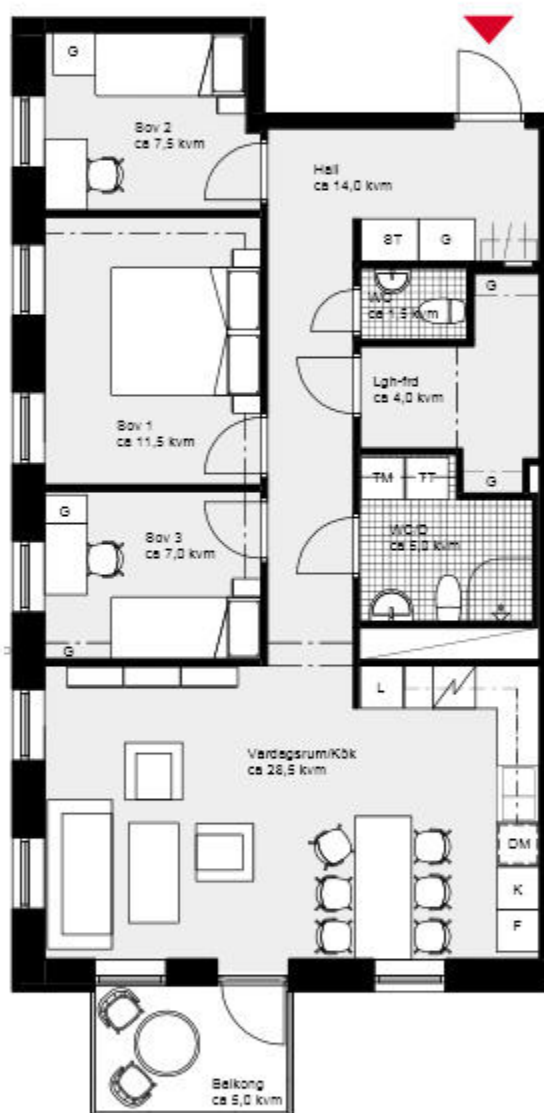

### FÖRKLARINGAR

K	Kyl	G	Garderob
F	Frys	L	Linneskåp
S	Spis med ugn	D	Dusohväggar
DM	Diskmaskin	TM	Tvättmaskin
ST	Städsåp	TT	Torkumlare

Skala 1:100

**4 rok**  
**ca 83,0 kvm**

**Kalkbrottet Limhamn, Malmö.**

Kv Nätsnäckan 9 (Hus 4-6).

Hus 5. Lgh 5-1102, vån 2.

Lgh 1202, vån 3. Lgh 1302, vån 4.

**ÖVERSIKTSPLAN**

Hus 5, Fasad mot väster

**FÖRKLARINGAR**

<b>K</b> Kyl	<b>G</b> Garderob
<b>F</b> Frys	<b>L</b> Linneskåp
Spis med ugn	Duschväggar
<b>DM</b> Diskmaskin	<b>TM</b> Tvättmaskin
<b>ST</b> Städskåp	<b>TT</b> Torktumlare