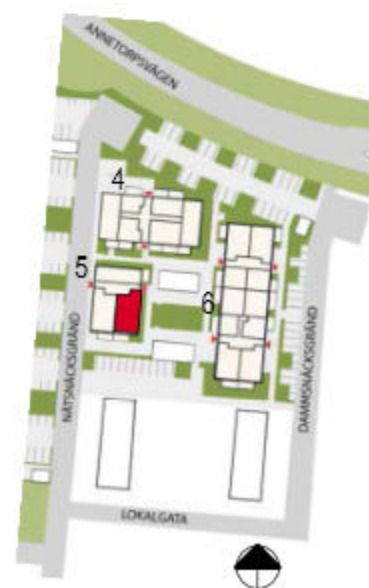

# 4 rok ca 83,4 kvm

**Kalkbrottet Limhamn, Malmö.**  
Kv Nätsnäckan 9 (Hus 4-6).  
Hus 5. Lgh 5-1002, vån 1.

ÖVERSIKTSPLAN

Hus 5. Fasad mot öster

**FÖRKLARINGAR**

- |    |              |    |             |
|----|--------------|----|-------------|
| K  | Kyl          | G  | Garderob    |
| F  | Frys         |    | Duschväggar |
|    | Spis med ugn | TM | Tvättmaskin |
| DM | Diskmaskin   | TT | Torktumlare |
| ST | Städsåp      |    |             |