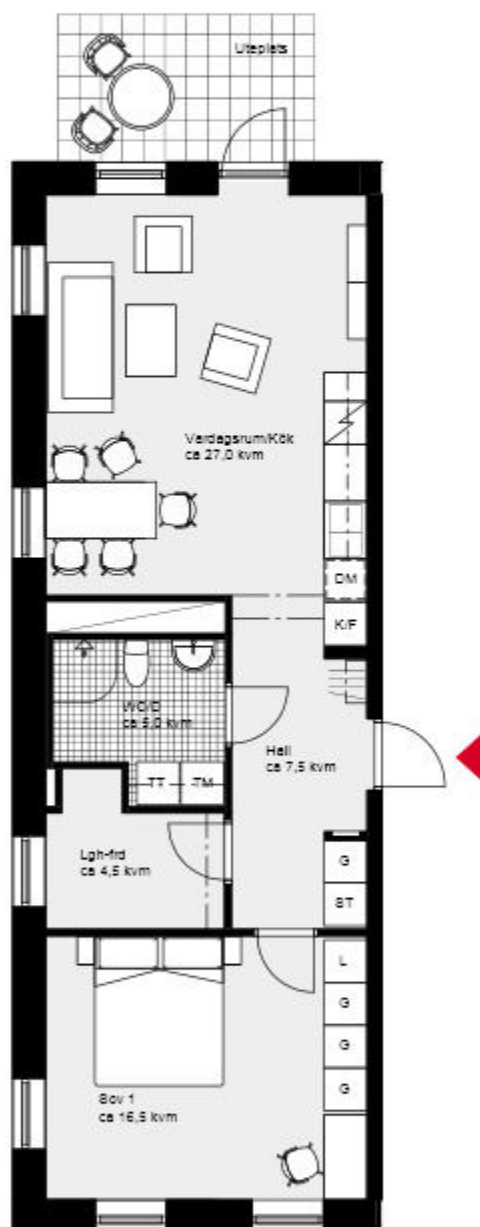

# 2 rok ca 61,9 kvm

**Kalkbrottet Limhamn, Malmö.**  
 Kv Nätsnäckan 9 (Hus 4-6).  
 Hus 5. Lgh 5-1001, vån 1.

### FÖRKLARINGAR

K/F	Kyl/Frys	L	Linneskåp
Spis	Spis med ugn	Dusch	Duschväggar
DM	Diskmaskin	TM	Tvättmaskin
ST	Städsåp	TT	Torktumlare
G	Garderob		

Skala 1:100

# 4 rok ca 83,4 kvm

**Kalkbrottet Limhamn, Malmö.**  
Kv Nätsnäckan 9 (Hus 4-6).  
Hus 5. Lgh 5-1002, vån 1.

ÖVERSIKTSPLAN

Hus 5. Fasad mot öster

**FÖRKLARINGAR**

- |    |              |    |             |
|----|--------------|----|-------------|
| K  | Kyl          | G  | Garderob    |
| F  | Frys         |    | Duschväggar |
|    | Spis med ugn | TM | Tvättmaskin |
| DM | Diskmaskin   | TT | Torktumlare |
| ST | Städsåp      |    |             |