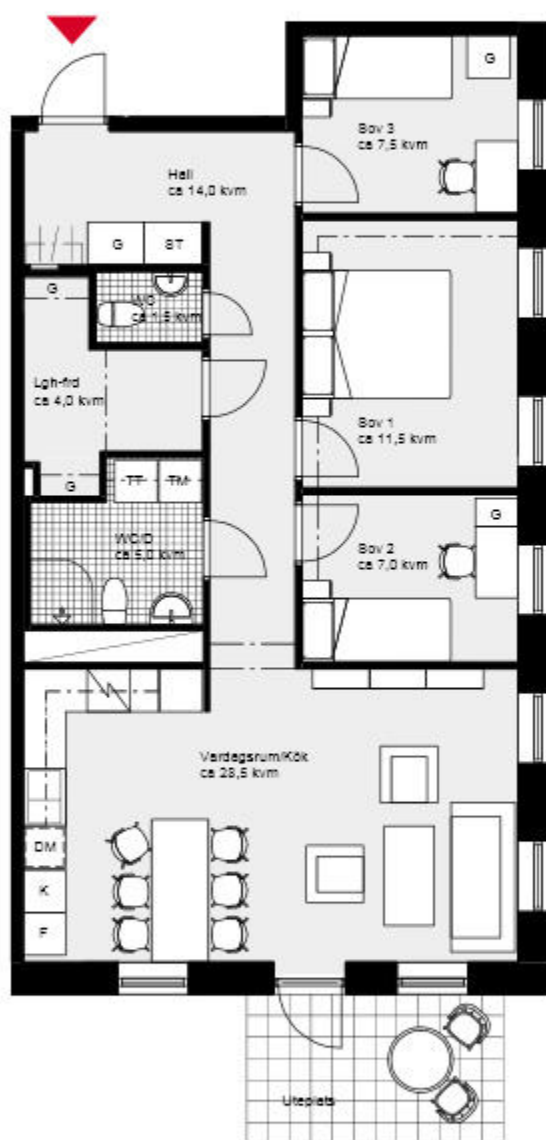

### FÖRKLARINGAR

K/F	Kyl/Frys	L	Linneskåp
Spis	Spis med ugn	Dusch	Duschväggar
DM	Diskmaskin	TM	Tvättmaskin
ST	Städsåp	TT	Torktumlare
G	Garderob		

Skala 1:100

# 4 rok ca 83,4 kvm

**Kalkbrottet Limhamn, Malmö.**  
Kv Nätsnäckan 9 (Hus 4-6).  
Hus 5. Lgh 5-1002, vån 1.

ÖVERSIKTSPLAN

Hus 5. Fasad mot öster

**FÖRKLARINGAR**

- |    |              |    |             |
|----|--------------|----|-------------|
| K  | Kyl          | G  | Garderob    |
| F  | Frys         |    | Duschväggar |
|    | Spis med ugn | TM | Tvättmaskin |
| DM | Diskmaskin   | TT | Torktumlare |
| ST | Städsåp      |    |             |