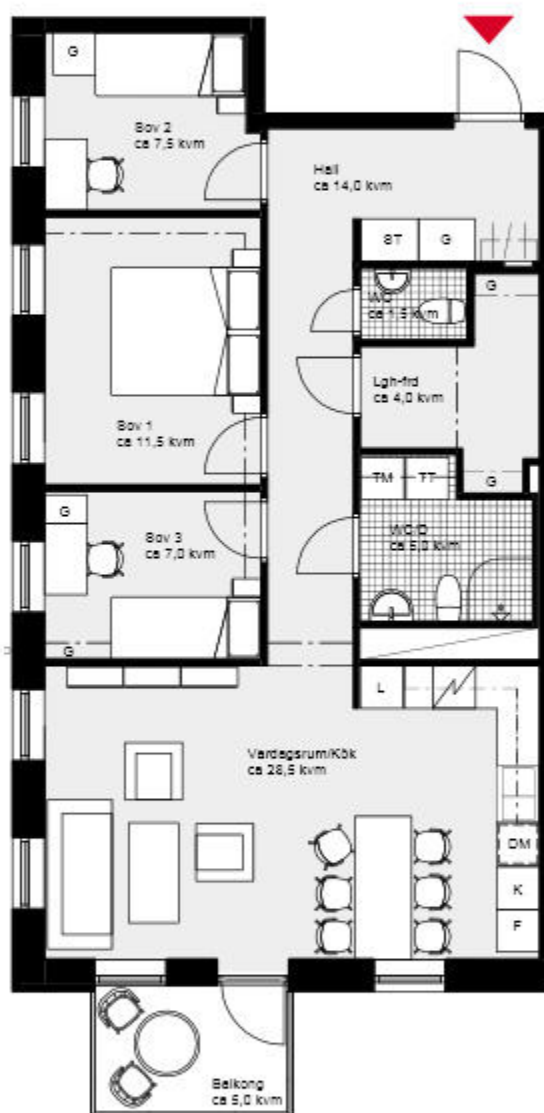

4 rok ca 83,0 kvm

Kalkbrottet Limhamn, Malmö.

Kv Nätsnäckan 9 (Hus 4-6).

Hus 5. Lgh 5-1102, vån 2.

Lgh 1202, vån 3. Lgh 1302, vån 4.