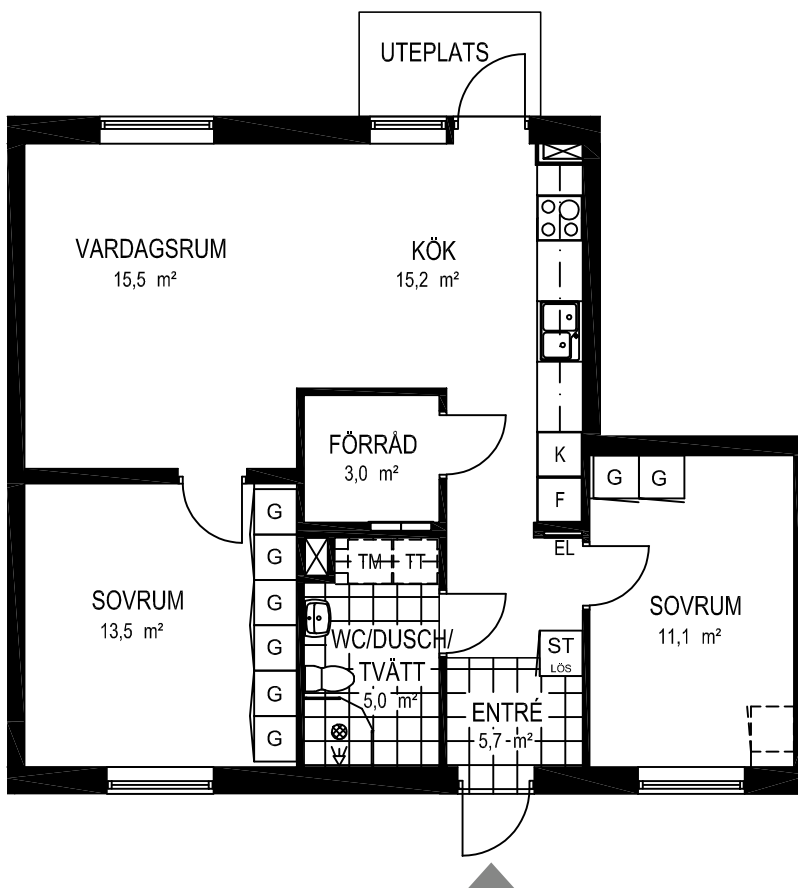

Fiskare Karlssons gård Hus 6G-1106

FÖRKLARINGAR

-  Spishäll
-  Kyl / Frys
-  Högskep
-  Städskep
-  Garderob
-  Linneskep
-  Kombimaskin
-  Vattenfördelarskep
-  El central

SITUATIONSPLAN

3 rok ca 72 kvm

Fiskare Karlssons gård Hus 6A

FÖRKLARINGAR

-  Spishäll
-  Kyl
-  Frys
-  Högskap
-  Städskap
-  Garderob
-  Tvättmaskin
-  Torktumlare
-  Vattenfördelarskåp
-  El central

SITUATIONSPLAN

3 rok ca 72 kvm

Fiskare Karlssons gård Hus 6E

FÖRKLARINGAR

-  Spishäll
-  Kyl
-  Frys
-  Högskåp
-  Städsåp
-  Garderob
-  Tvättmaskin
-  Torktumlare
-  Vattenfördelarskåp
-  El central

SITUATIONSPLAN

3 rok ca 72 kvm

Fiskare Karlssons gård
Hus 6G-1101

FÖRKLARINGAR

-  Spishäll
-  Kyl
-  Frys
-  Högskap
-  Städskap
-  Garderob
-  Tvättmaskin
-  Torktumlare
-  Vattenfördelarskåp
-  El central

SITUATIONSPLAN

3 rok ca 72 kvm

Fiskare Karlssons gård Hus 6G-1105

FÖRKLARINGAR