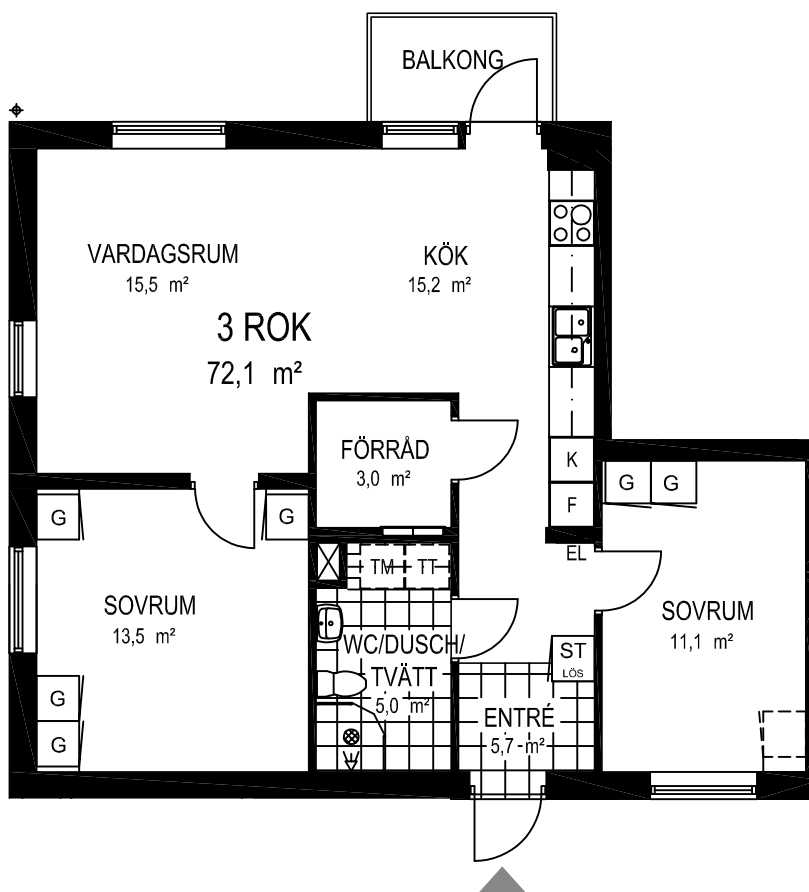

Fiskare Karlssons gård Hus 6G-1106

FÖRKLARINGAR

-  Spishäll
-  Kyl / Frys
-  Högskep
-  Städskep
-  Garderob
-  Linneskep
-  Kombimaskin
-  Vattenfördelarskep
-  El central

SITUATIONSPLAN

3 rok ca 72 kvm

Fiskare Karlssons gård Hus 6A

FÖRKLARINGAR

-  Spishäll
-  Kyl
-  Frys
-  Högskap
-  Städskap
-  Garderob
-  Tvättmaskin
-  Torktumlare
-  Vattenfördelarskåp
-  El central

SITUATIONSPLAN

3 rok ca 72 kvm

Fiskare Karlssons gård Hus 6E

FÖRKLARINGAR

-  Spishäll
-  Kyl
-  Frys
-  Högskåp
-  Städsåp
-  Garderob
-  Tvättmaskin
-  Torktumlare
-  Vattenfördelarskåp
-  El central

SITUATIONSPLAN

3 rok ca 72 kvm

Fiskare Karlssons gård
Hus 6G-1101

FÖRKLARINGAR

-  Spishäll
-  Kyl
-  Frys
-  Högskap
-  Städskap
-  Garderob
-  Tvättmaskin
-  Torktumlare
-  Vattenfördelarskåp
-  El central

SITUATIONSPLAN

3 rok ca 72 kvm

Fiskare Karlssons gård Hus 6G-1105

FÖRKLARINGAR