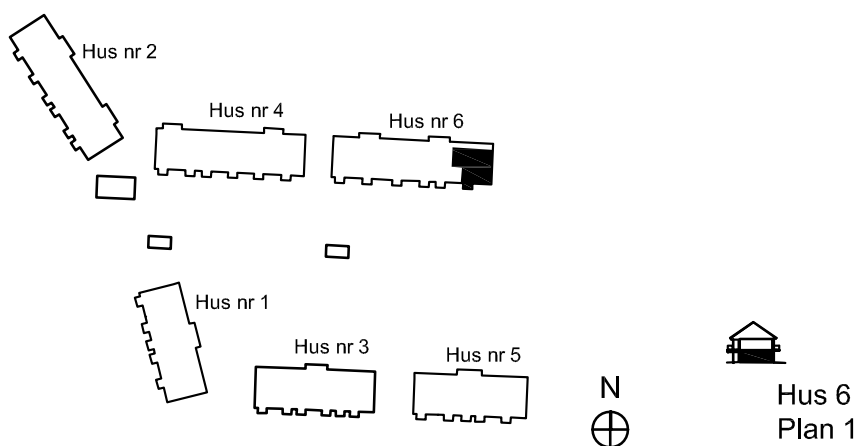

SITUATIONSPLAN