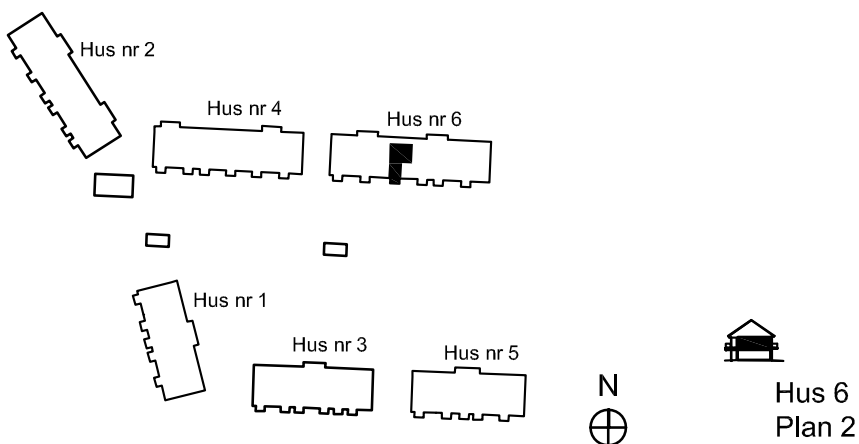

Fiskare Karlssons gård Hus 6D

FÖRKLARINGAR

-  Spishäll
-  Kyl / Frys
-  Högskap
-  Städskap
-  Garderob
-  Linneskap
-  Kombimaskin
-  Vattenfördelarskåp
-  El central

SITUATIONSPLAN

2 rok ca 42 kvm

Fiskare Karlssons gård Hus 6G-1103

FÖRKLARINGAR

-  Spishäll
-  Kyl / Frys
-  Högsåp
-  Städsåp
-  Garderob
-  Linnesåp
-  Kombimaskin
-  Vattenfördelarsåp
-  El central

SITUATIONSPLAN

2 rok ca 42 kvm

Fiskare Karlssons gård
Hus 6G-1104

FÖRKLARINGAR

-  Spishäll
-  Kyl / Frys
-  Högskap
-  Städskap
-  Garderob
-  Linneskap
-  Kombimaskin
-  Vattenfördelarskåp
-  El central

SITUATIONSPLAN

2 rok ca 43 kvm

Fiskare Karlssons gård Hus 6B

FÖRKLARINGAR

-  Spishäll
-  Kyl / Frys
-  Högskep
-  Städskep
-  Garderob
-  Linneskep
-  Kombimaskin
-  Vattenfördelarskep
-  El central