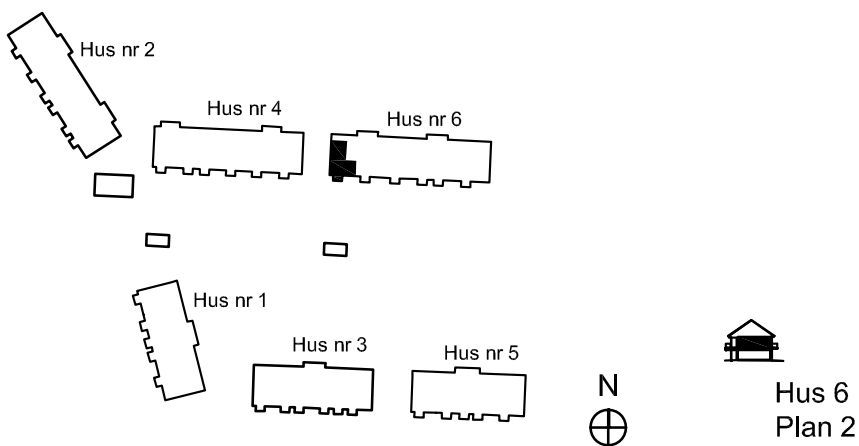

2 rok ca 43 kvm

Fiskare Karlssons gård
Hus 6G-1102

FÖRKLARINGAR

-  Spishäll
-  Kyl / Frys
-  Högsåp
-  Stådsåp
-  Garderob
-  Linnesåp
-  Kombimaskin
-  Vattenfördelarsåp
-  El central

SITUATIONSPLAN

2 rok ca 43 kvm

Fiskare Karlssons gård Hus 6G-1106

FÖRKLARINGAR

-  Spishäll
-  Kyl / Frys
-  Högskep
-  Städskep
-  Garderob
-  Linneskep
-  Kombimaskin
-  Vattenfördelarskep
-  El central

SITUATIONSPLAN

3 rok ca 72 kvm

Fiskare Karlssons gård Hus 6A