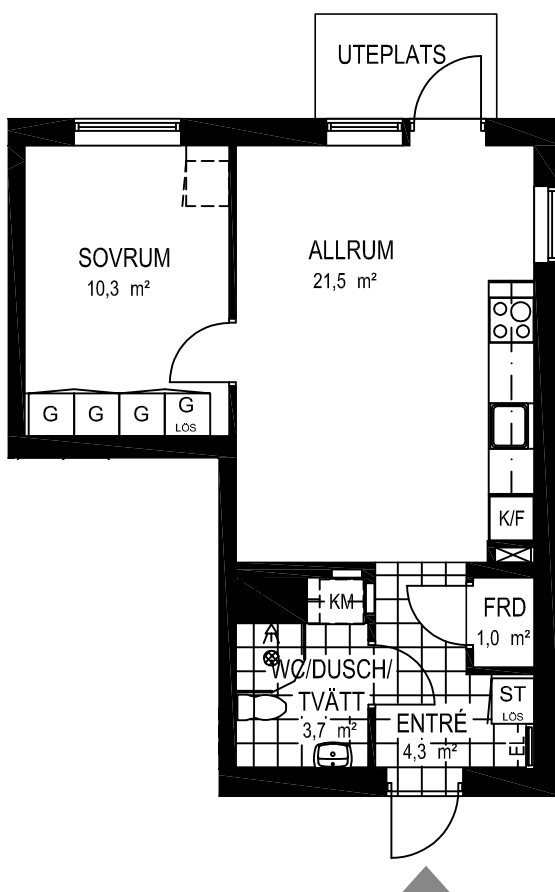

Fiskare Karlssons gård Hus 6D

FÖRKLARINGAR

-  Spishäll
-  Kyl / Frys
-  Högskap
-  Städskap
-  Garderob
-  Linneskap
-  Kombimaskin
-  Vattenfördelarskåp
-  El central

SITUATIONSPLAN

2 rok ca 42 kvm

Fiskare Karlssons gård Hus 6G-1103

SITUATIONSPLAN

2 rok ca 43 kvm

Fiskare Karlssons gård Hus 6F

FÖRKLARINGAR

-  Spishäll
-  Kyl / Frys
-  Högskap
-  Städskap
-  Garderob
-  Linneskap
-  Kombimaskin
-  Vattenfördelarskåp
-  El central

SITUATIONSPLAN

2 rok ca 43 kvm

Fiskare Karlssons gård
Hus 6G-1102

FÖRKLARINGAR

-  Spishäll
-  Kyl / Frys
-  Högsåp
-  Stådsåp
-  Garderob
-  Linnesåp
-  Kombimaskin
-  Vattenfördelarsåp
-  El central

SITUATIONSPLAN

2 rok ca 43 kvm

Fiskare Karlssons gård Hus 6G-1106

FÖRKLARINGAR

-  Spishäll
-  Kyl / Frys
-  Högskep
-  Städskep
-  Garderob
-  Linneskep
-  Kombimaskin
-  Vattenfördelarskep
-  El central

SITUATIONSPLAN

3 rok ca 72 kvm

Fiskare Karlssons gård Hus 6A