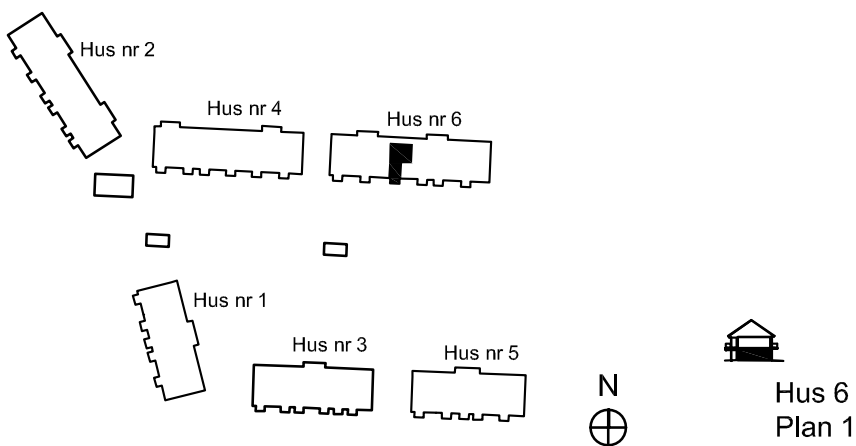

2 rok ca 42 kvm

Fiskare Karlssons gård Hus 6C

FÖRKLARINGAR

-  Spishäll
-  Kyl / Frys
-  Högskep
-  Städskep
-  Garderob
-  Linneskep
-  Kombimaskin
-  Vattenfördelarskep
-  El central

SITUATIONSPLAN

2 rok ca 42 kvm

Fiskare Karlssons gård Hus 6D

FÖRKLARINGAR

-  Spishäll
-  Kyl / Frys
-  Högskap
-  Städskap
-  Garderob
-  Linneskap
-  Kombimaskin
-  Vattenfördelarskåp
-  El central

SITUATIONSPLAN

2 rok ca 42 kvm

Fiskare Karlssons gård Hus 6G-1103

FÖRKLARINGAR

-  Spishäll
-  Kyl / Frys
-  Högsåp
-  Städsåp
-  Garderob
-  Linnesåp
-  Kombimaskin
-  Vattenfördelarsåp
-  El central

SITUATIONSPLAN

2 rok ca 42 kvm

Fiskare Karlssons gård
Hus 6G-1104

FÖRKLARINGAR