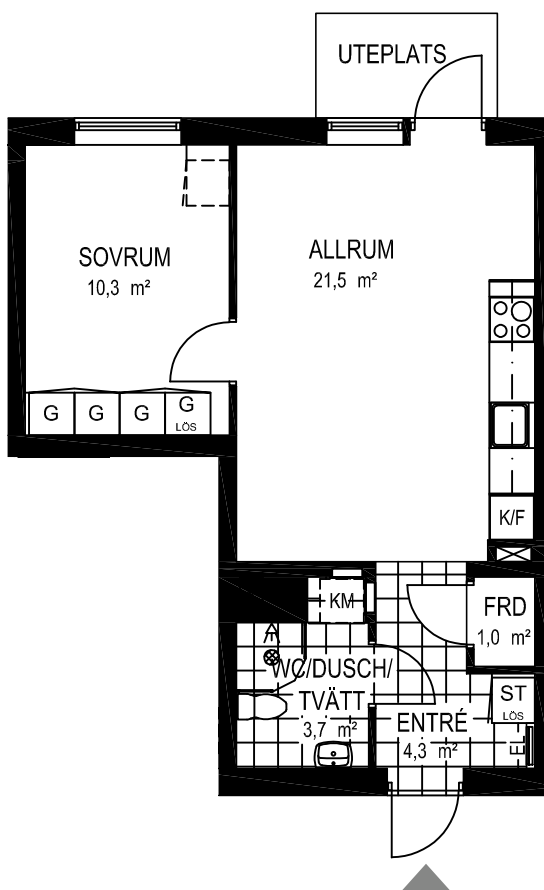

Fiskare Karlssons gård Hus 6D

FÖRKLARINGAR

-  Spishäll
-  Kyl / Frys
-  Högskap
-  Städskap
-  Garderob
-  Linneskap
-  Kombimaskin
-  Vattenfördelarskåp
-  El central

SITUATIONSPLAN

2 rok ca 42 kvm

Fiskare Karlssons gård Hus 6G-1103

-  Spishäll
-  Kyl / Frys
-  Högskap
-  Städskap
-  Garderob
-  Linneskap
-  Kombimaskin
-  Vattenfördelarskåp
-  El central

SITUATIONSPLAN

2 rok ca 43 kvm

Fiskare Karlssons gård Hus 6B

FÖRKLARINGAR

-  Spishäll
-  Kyl / Frys
-  Högskep
-  Städskep
-  Garderob
-  Linneskep
-  Kombimaskin
-  Vattenfördelarskep
-  El central

SITUATIONSPLAN

2 rok ca 43 kvm

Fiskare Karlssons gård Hus 6F

FÖRKLARINGAR

-  Spishäll
-  Kyl / Frys
-  Högskap
-  Städskap
-  Garderob
-  Linneskap
-  Kombimaskin
-  Vattenfördelarskåp
-  El central

SITUATIONSPLAN

2 rok ca 43 kvm

Fiskare Karlssons gård
Hus 6G-1102

FÖRKLARINGAR

-  Spishäll
-  Kyl / Frys
-  Högsåp
-  Stådsåp
-  Garderob
-  Linnesåp
-  Kombimaskin
-  Vattenfördelarsåp
-  El central

SITUATIONSPLAN

2 rok ca 43 kvm