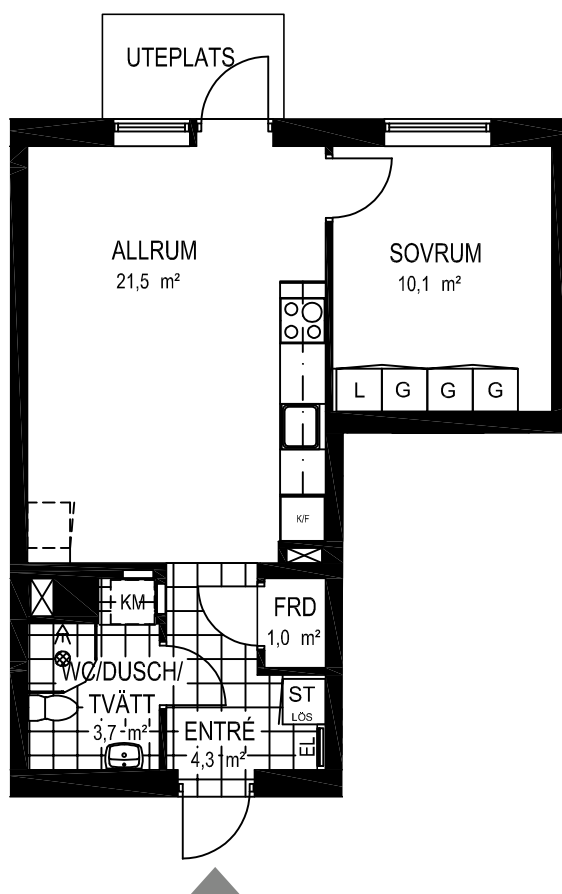

2 rok ca 42 kvm

Fiskare Karlssons gård Hus 6C

FÖRKLARINGAR

-  Spishäll
-  Kyl / Frys
-  Högskep
-  Städskep
-  Garderob
-  Linneskep
-  Kombimaskin
-  Vattenfördelarskep
-  El central

SITUATIONSPLAN

2 rok ca 42 kvm

Fiskare Karlssons gård Hus 6D

FÖRKLARINGAR

-  Spishäll
-  Kyl / Frys
-  Högskap
-  Städskap
-  Garderob
-  Linneskap
-  Kombimaskin
-  Vattenfördelarskåp
-  El central

SITUATIONSPLAN

2 rok ca 42 kvm

Fiskare Karlssons gård Hus 6G-1103

FÖRKLARINGAR

-  Spishäll
-  Kyl / Frys
-  Högsåp
-  Städsåp
-  Garderob
-  Linnesåp
-  Kombimaskin
-  Vattenfördelarsåp
-  El central

SITUATIONSPLAN

2 rok ca 42 kvm

Fiskare Karlssons gård
Hus 6G-1104

FÖRKLARINGAR