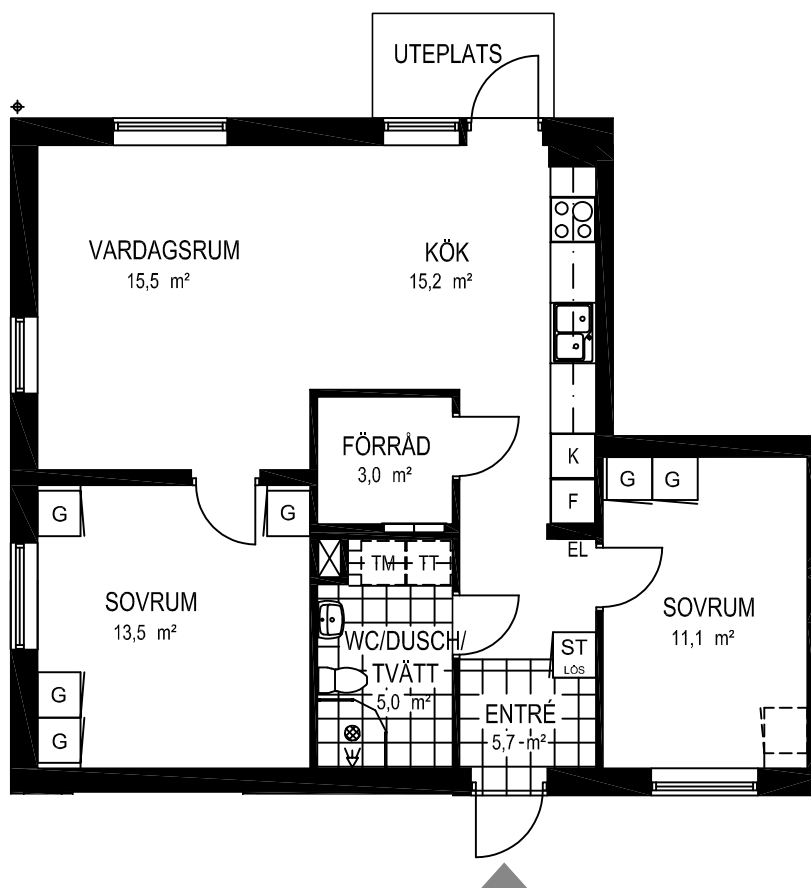

2 rok ca 43 kvm

Fiskare Karlssons gård
Hus 6G-1102

FÖRKLARINGAR

-  Spishäll
-  Kyl / Frys
-  Högsåp
-  Stådsåp
-  Garderob
-  Linnesåp
-  Kombimaskin
-  Vattenfördelarsåp
-  El central

SITUATIONSPLAN

2 rok ca 43 kvm

Fiskare Karlssons gård Hus 6G-1106

FÖRKLARINGAR

-  Spishäll
-  Kyl / Frys
-  Högskep
-  Städskep
-  Garderob
-  Linneskep
-  Kombimaskin
-  Vattenfördelarskep
-  El central

SITUATIONSPLAN

3 rok ca 72 kvm

Fiskare Karlssons gård Hus 6A

FÖRKLARINGAR

-  Spishäll
-  Kyl
-  Frys
-  Högskap
-  Städskap
-  Garderob
-  Tvättmaskin
-  Torktumlare
-  Vattenfördelarskåp
-  El central

SITUATIONSPLAN

3 rok ca 72 kvm

Fiskare Karlssons gård Hus 6E

FÖRKLARINGAR

-  Spishäll
-  Kyl
-  Frys
-  Högskåp
-  Städsåp
-  Garderob
-  Tvättmaskin
-  Torktumlare
-  Vattenfördelarskåp
-  El central

SITUATIONSPLAN

3 rok ca 72 kvm

Fiskare Karlssons gård
Hus 6G-1101

FÖRKLARINGAR