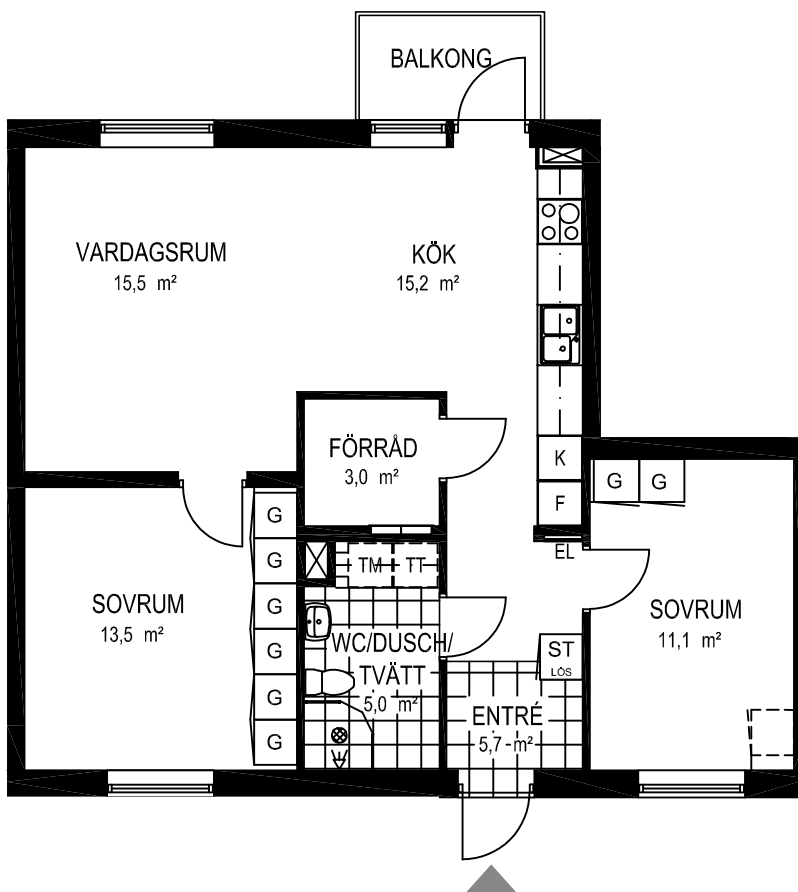

Fiskare Karlssons gård Hus 6D

FÖRKLARINGAR

-  Spishäll
-  Kyl / Frys
-  Högskap
-  Städskap
-  Garderob
-  Linneskap
-  Kombimaskin
-  Vattenfördelarskåp
-  El central

SITUATIONSPLAN

2 rok ca 42 kvm

Fiskare Karlssons gård Hus 6G-1103

-  Spishäll
-  Kyl
-  Frys
-  Högskåp
-  Städsåp
-  Garderob
-  Tvättmaskin
-  Torktumlare
-  Vattenfördelarskåp
-  El central

SITUATIONSPLAN

3 rok ca 72 kvm

Fiskare Karlssons gård
Hus 6G-1101

FÖRKLARINGAR

-  Spishäll
-  Kyl
-  Frys
-  Högskap
-  Städskap
-  Garderob
-  Tvättmaskin
-  Torktumlare
-  Vattenfördelarskåp
-  El central

SITUATIONSPLAN

3 rok ca 72 kvm

Fiskare Karlssons gård Hus 6G-1105

FÖRKLARINGAR

-  Spishäll
-  Kyl
-  Frys
-  Högsåp
-  Stådsåp
-  Garderob
-  Tvättmaskin
-  Torktumlare
-  Vattenfördelarsåp
-  El central

SITUATIONSPLAN