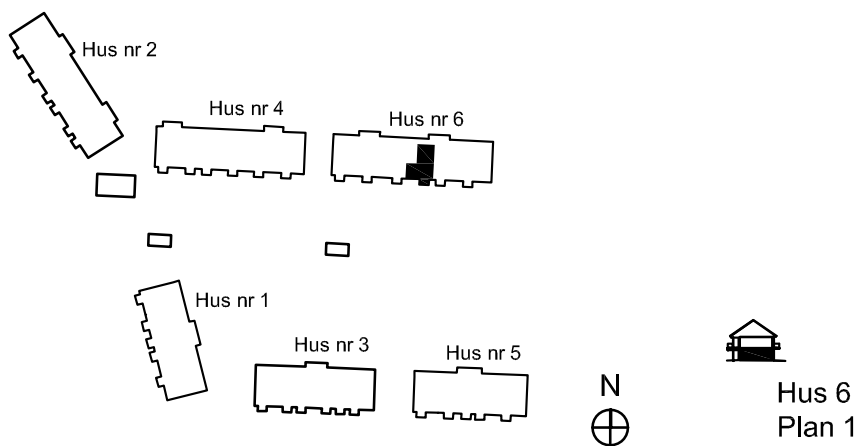

2 rok ca 42 kvm

Fiskare Karlssons gård Hus 6C

FÖRKLARINGAR

-  Spishäll
-  Kyl / Frys
-  Högskep
-  Städskep
-  Garderob
-  Linneskep
-  Kombimaskin
-  Vattenfördelarskep
-  El central

SITUATIONSPLAN

2 rok ca 42 kvm

Fiskare Karlssons gård Hus 6D

FÖRKLARINGAR

-  Spishäll
-  Kyl / Frys
-  Högskap
-  Städskap
-  Garderob
-  Linneskap
-  Kombimaskin
-  Vattenfördelarskåp
-  El central

SITUATIONSPLAN

2 rok ca 42 kvm

Fiskare Karlssons gård Hus 6G-1103

FÖRKLARINGAR

-  Spishäll
-  Kyl / Frys
-  Högsåp
-  Städsåp
-  Garderob
-  Linnesåp
-  Kombimaskin
-  Vattenfördelarsåp
-  El central

SITUATIONSPLAN

2 rok ca 42 kvm

Fiskare Karlssons gård
Hus 6G-1104

FÖRKLARINGAR