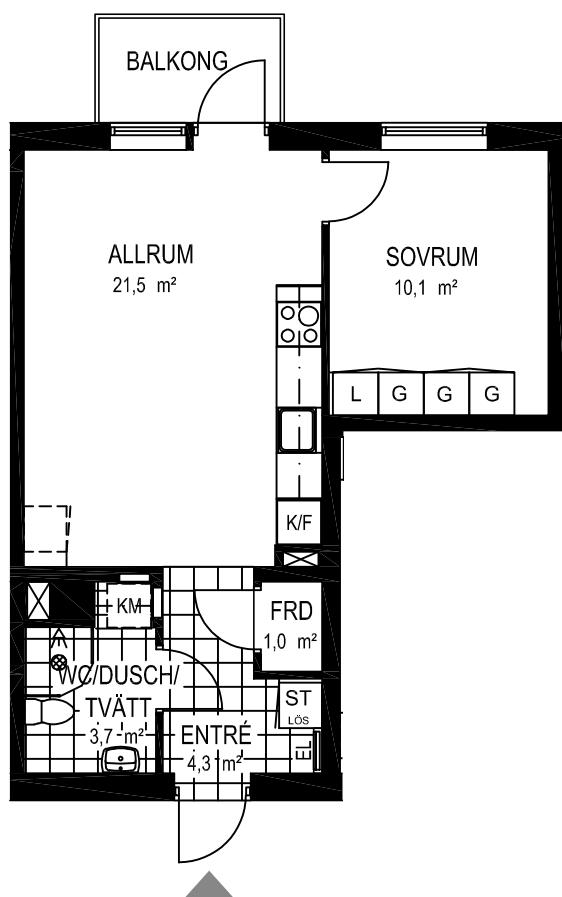

2 rok ca 42 kvm

Fiskare Karlssons gård Hus 6C

FÖRKLARINGAR

-  Spishäll
-  Kyl / Frys
-  Högskep
-  Städskep
-  Garderob
-  Linneskep
-  Kombimaskin
-  Vattenfördelarskep
-  El central

SITUATIONSPLAN

2 rok ca 42 kvm

Fiskare Karlssons gård Hus 6D

FÖRKLARINGAR

-  Spishäll
-  Kyl / Frys
-  Högskap
-  Städskap
-  Garderob
-  Linneskap
-  Kombimaskin
-  Vattenfördelarskåp
-  El central

SITUATIONSPLAN

2 rok ca 42 kvm

Fiskare Karlssons gård Hus 6G-1103

FÖRKLARINGAR

-  Spishäll
-  Kyl / Frys
-  Högsåp
-  Städsåp
-  Garderob
-  Linnesåp
-  Kombimaskin
-  Vattenfördelarsåp
-  El central

SITUATIONSPLAN

2 rok ca 42 kvm

Fiskare Karlssons gård
Hus 6G-1104

FÖRKLARINGAR