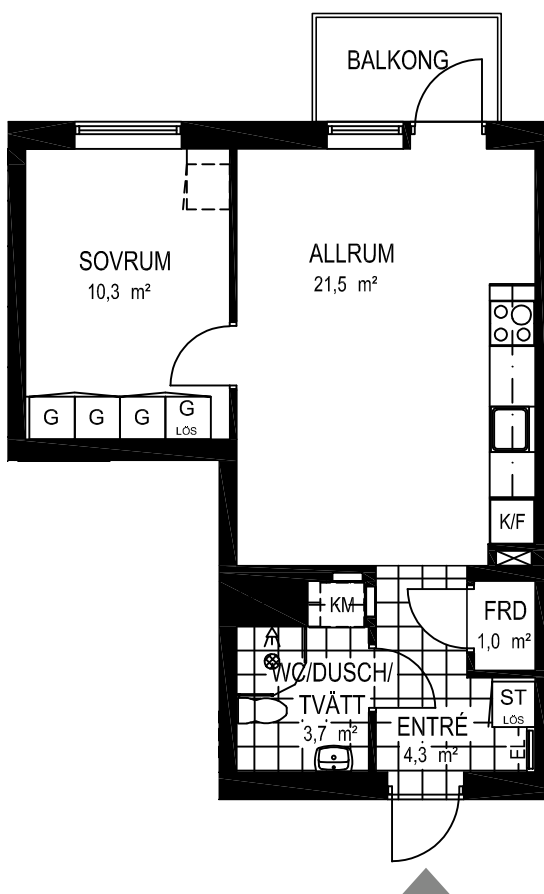

Fiskare Karlssons gård Hus 6D

FÖRKLARINGAR

-  Spishäll
-  Kyl / Frys
-  Högskap
-  Städskap
-  Garderob
-  Linneskap
-  Kombimaskin
-  Vattenfördelarskåp
-  El central

SITUATIONSPLAN

2 rok ca 42 kvm

Fiskare Karlssons gård Hus 6G-1103

SITUATIONSPLAN

2 rok ca 43 kvm

Fiskare Karlssons gård Hus 6F

FÖRKLARINGAR

-  Spishäll
-  Kyl / Frys
-  Högskap
-  Städskap
-  Garderob
-  Linneskap
-  Kombimaskin
-  Vattenfördelarskåp
-  El central

SITUATIONSPLAN

2 rok ca 43 kvm

Fiskare Karlssons gård
Hus 6G-1102

FÖRKLARINGAR

-  Spishäll
-  Kyl / Frys
-  Högsåp
-  Stådsåp
-  Garderob
-  Linnesåp
-  Kombimaskin
-  Vattenfördelarsåp
-  El central

SITUATIONSPLAN

2 rok ca 43 kvm

Fiskare Karlssons gård Hus 6G-1106

FÖRKLARINGAR

-  Spishäll
-  Kyl / Frys
-  Högskep
-  Städskep
-  Garderob
-  Linneskep
-  Kombimaskin
-  Vattenfördelarskep
-  El central

SITUATIONSPLAN

3 rok ca 72 kvm

Fiskare Karlssons gård Hus 6A