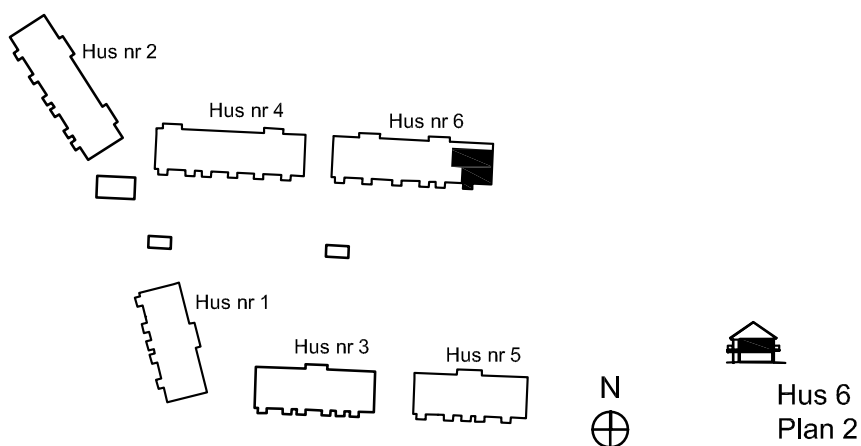

-  Spishäll
-  Kyl
-  Frys
-  Högskåp
-  Städsåp
-  Garderob
-  Tvättmaskin
-  Torktumlare
-  Vattenfördelarskåp
-  El central

SITUATIONSPLAN

3 rok ca 72 kvm

Fiskare Karlssons gård
Hus 6G-1101

FÖRKLARINGAR

-  Spishäll
-  Kyl
-  Frys
-  Högskap
-  Städskap
-  Garderob
-  Tvättmaskin
-  Torktumlare
-  Vattenfördelarskåp
-  El central

SITUATIONSPLAN

3 rok ca 72 kvm

Fiskare Karlssons gård Hus 6G-1105

FÖRKLARINGAR