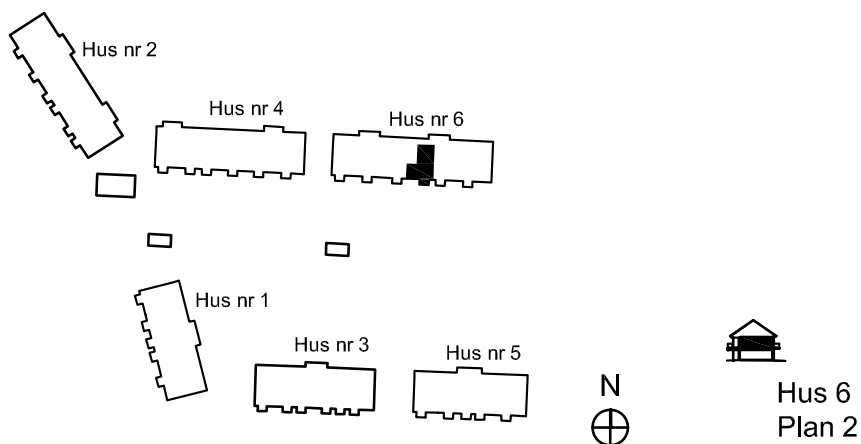

2 rok ca 42 kvm

Fiskare Karlssons gård Hus 6C

FÖRKLARINGAR

-  Spishäll
-  Kyl / Frys
-  Högskep
-  Städskep
-  Garderob
-  Linneskep
-  Kombimaskin
-  Vattenfördelarskep
-  El central

SITUATIONSPLAN

2 rok ca 42 kvm

Fiskare Karlssons gård Hus 6D

FÖRKLARINGAR

-  Spishäll
-  Kyl / Frys
-  Högskap
-  Städskap
-  Garderob
-  Linneskap
-  Kombimaskin
-  Vattenfördelarskåp
-  El central

SITUATIONSPLAN

2 rok ca 42 kvm

Fiskare Karlssons gård Hus 6G-1103

FÖRKLARINGAR

-  Spishäll
-  Kyl / Frys
-  Högsåp
-  Städsåp
-  Garderob
-  Linnesåp
-  Kombimaskin
-  Vattenfördelarsåp
-  El central

SITUATIONSPLAN

2 rok ca 42 kvm

Fiskare Karlssons gård
Hus 6G-1104

FÖRKLARINGAR