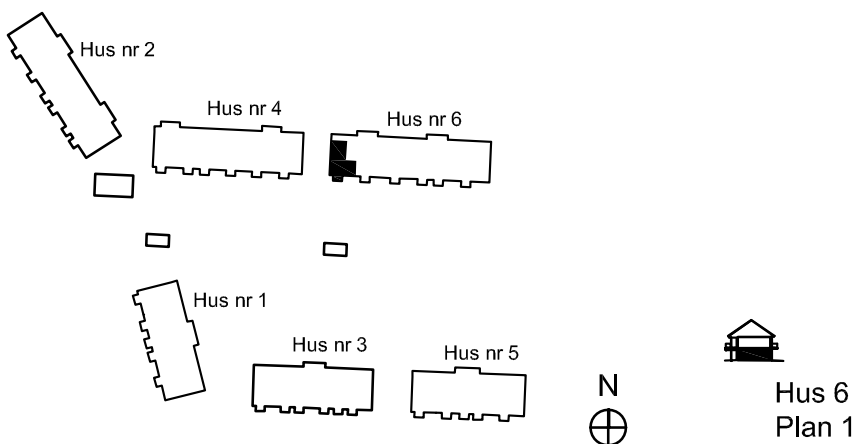

SITUATIONSPLAN

2 rok ca 43 kvm

Fiskare Karlssons gård Hus 6F

FÖRKLARINGAR

-  Spishäll
-  Kyl / Frys
-  Högskap
-  Städskap
-  Garderob
-  Linneskap
-  Kombimaskin
-  Vattenfördelarskåp
-  El central

SITUATIONSPLAN

2 rok ca 43 kvm

Fiskare Karlssons gård
Hus 6G-1102

FÖRKLARINGAR

-  Spishäll
-  Kyl / Frys
-  Högsåp
-  Stådsåp
-  Garderob
-  Linnesåp
-  Kombimaskin
-  Vattenfördelarsåp
-  El central

SITUATIONSPLAN

2 rok ca 43 kvm