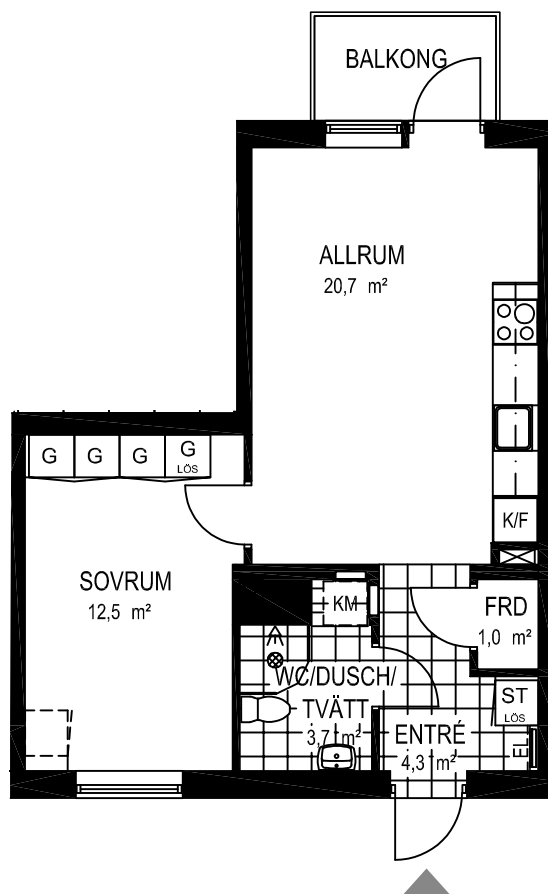

Fiskare Karlssons gård Hus 6D

FÖRKLARINGAR

-  Spishäll
-  Kyl / Frys
-  Högskap
-  Städskap
-  Garderob
-  Linneskap
-  Kombimaskin
-  Vattenfördelarskåp
-  El central

SITUATIONSPLAN

2 rok ca 42 kvm

Fiskare Karlssons gård Hus 6G-1103

FÖRKLARINGAR

-  Spishäll
-  Kyl / Frys
-  Högsåp
-  Städsåp
-  Garderob
-  Linnesåp
-  Kombimaskin
-  Vattenfördelarsåp
-  El central

SITUATIONSPLAN

2 rok ca 42 kvm

Fiskare Karlssons gård
Hus 6G-1104

FÖRKLARINGAR

-  Spishäll
-  Kyl / Frys
-  Högskap
-  Städskap
-  Garderob
-  Linneskap
-  Kombimaskin
-  Vattenfördelarskåp
-  El central

SITUATIONSPLAN

2 rok ca 43 kvm

Fiskare Karlssons gård Hus 6B

FÖRKLARINGAR

-  Spishäll
-  Kyl / Frys
-  Högskep
-  Städskep
-  Garderob
-  Linneskep
-  Kombimaskin
-  Vattenfördelarskep
-  El central

SITUATIONSPLAN

2 rok ca 43 kvm

Fiskare Karlssons gård Hus 6F

FÖRKLARINGAR

-  Spishäll
-  Kyl / Frys
-  Högskap
-  Städskap
-  Garderob
-  Linneskap
-  Kombimaskin
-  Vattenfördelarskåp
-  El central

SITUATIONSPLAN