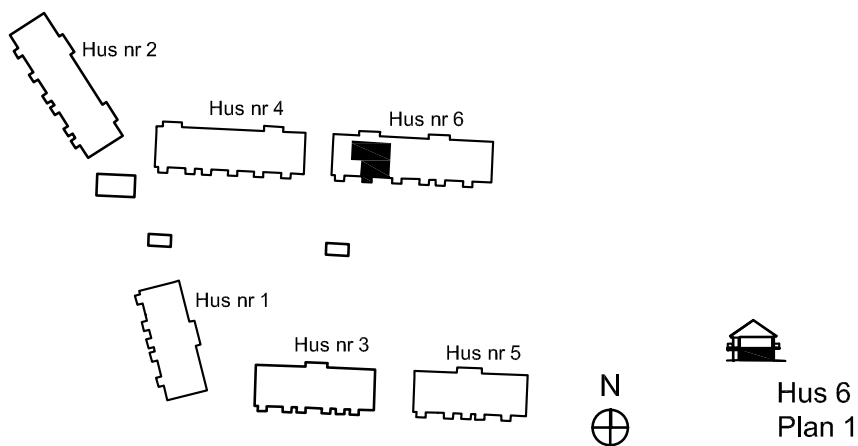

Fiskare Karlssons gård Hus 6G-1106

FÖRKLARINGAR

-  Spishäll
-  Kyl / Frys
-  Högskep
-  Städskep
-  Garderob
-  Linneskep
-  Kombimaskin
-  Vattenfördelarskep
-  El central

SITUATIONSPLAN

3 rok ca 72 kvm

Fiskare Karlssons gård Hus 6A

FÖRKLARINGAR

-  Spishäll
-  Kyl
-  Frys
-  Högskap
-  Städskap
-  Garderob
-  Tvättmaskin
-  Torktumlare
-  Vattenfördelarskåp
-  El central

SITUATIONSPLAN

3 rok ca 72 kvm

Fiskare Karlssons gård Hus 6E

FÖRKLARINGAR

-  Spishäll
-  Kyl
-  Frys
-  Högskåp
-  Städsåp
-  Garderob
-  Tvättmaskin
-  Torktumlare
-  Vattenfördelarskåp
-  El central

SITUATIONSPLAN

3 rok ca 72 kvm

Fiskare Karlssons gård
Hus 6G-1101

FÖRKLARINGAR