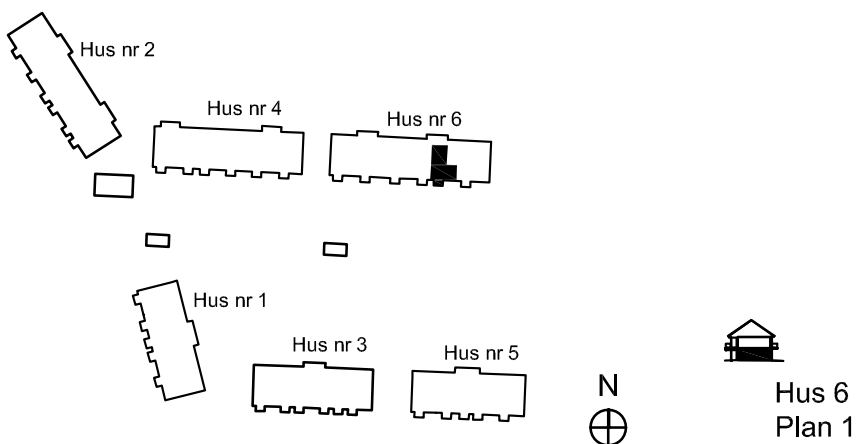

-  Spishäll
-  Kyl / Frys
-  Högskap
-  Städskap
-  Garderob
-  Linneskap
-  Kombimaskin
-  Vattenfördelarskåp
-  El central

SITUATIONSPLAN

2 rok ca 43 kvm

Fiskare Karlssons gård Hus 6B

FÖRKLARINGAR

-  Spishäll
-  Kyl / Frys
-  Högskep
-  Städskep
-  Garderob
-  Linneskep
-  Kombimaskin
-  Vattenfördelarskep
-  El central

SITUATIONSPLAN

2 rok ca 43 kvm

Fiskare Karlssons gård Hus 6F

FÖRKLARINGAR

-  Spishäll
-  Kyl / Frys
-  Högskap
-  Städskap
-  Garderob
-  Linneskap
-  Kombimaskin
-  Vattenfördelarskåp
-  El central

SITUATIONSPLAN