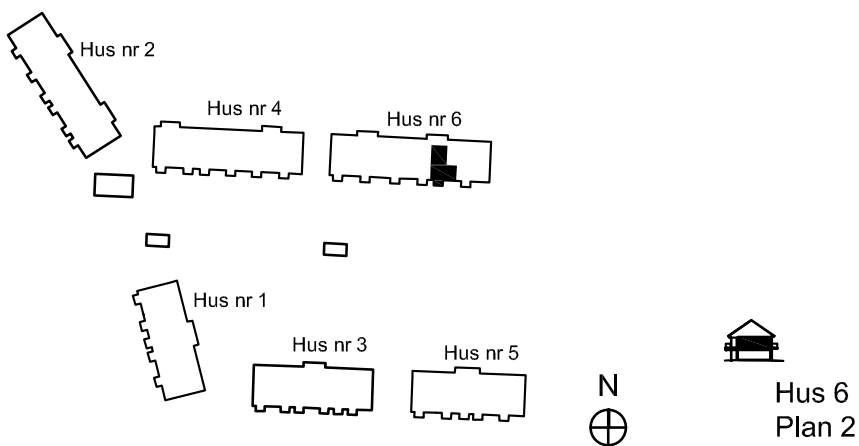

2 rok ca 43 kvm

Fiskare Karlssons gård
Hus 6G-1102

FÖRKLARINGAR

-  Spishäll
-  Kyl / Frys
-  Högsåp
-  Stådsåp
-  Garderob
-  Linnesåp
-  Kombimaskin
-  Vattenfördelarsåp
-  El central

SITUATIONSPLAN

2 rok ca 43 kvm

Fiskare Karlssons gård Hus 6G-1106

FÖRKLARINGAR

-  Spishäll
-  Kyl / Frys
-  Högskep
-  Städskep
-  Garderob
-  Linneskep
-  Kombimaskin
-  Vattenfördelarskep
-  El central

SITUATIONSPLAN

3 rok ca 72 kvm

Fiskare Karlssons gård Hus 6A