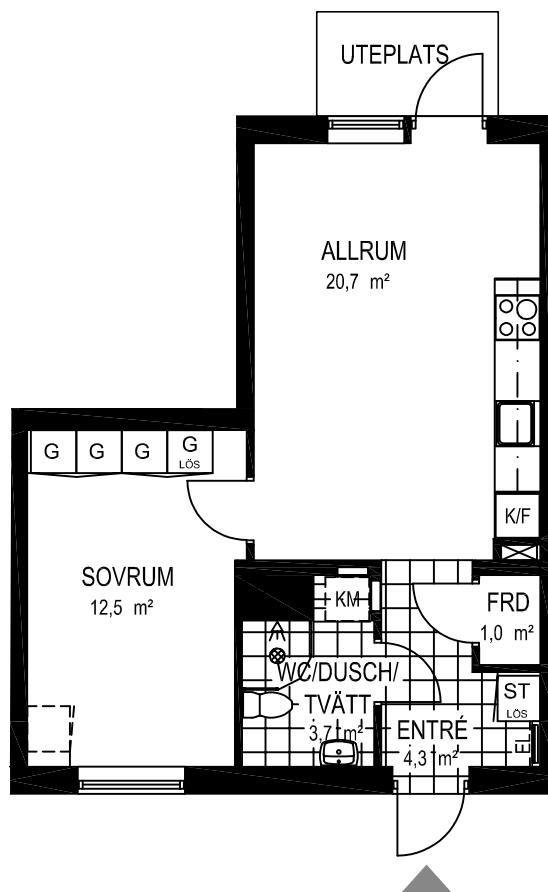

2 rok ca 42 kvm

Fiskare Karlssons gård Hus 6C

FÖRKLARINGAR

-  Spishäll
-  Kyl / Frys
-  Högskep
-  Städskep
-  Garderob
-  Linneskep
-  Kombimaskin
-  Vattenfördelarskep
-  El central

SITUATIONSPLAN

2 rok ca 42 kvm

Fiskare Karlssons gård Hus 6D

FÖRKLARINGAR

-  Spishäll
-  Kyl / Frys
-  Högskap
-  Städskap
-  Garderob
-  Linneskap
-  Kombimaskin
-  Vattenfördelarskåp
-  El central

SITUATIONSPLAN

2 rok ca 42 kvm

Fiskare Karlssons gård Hus 6G-1103

FÖRKLARINGAR

-  Spishäll
-  Kyl / Frys
-  Högsåp
-  Städsåp
-  Garderob
-  Linnesåp
-  Kombimaskin
-  Vattenfördelarsåp
-  El central

SITUATIONSPLAN

2 rok ca 42 kvm

Fiskare Karlssons gård
Hus 6G-1104

FÖRKLARINGAR