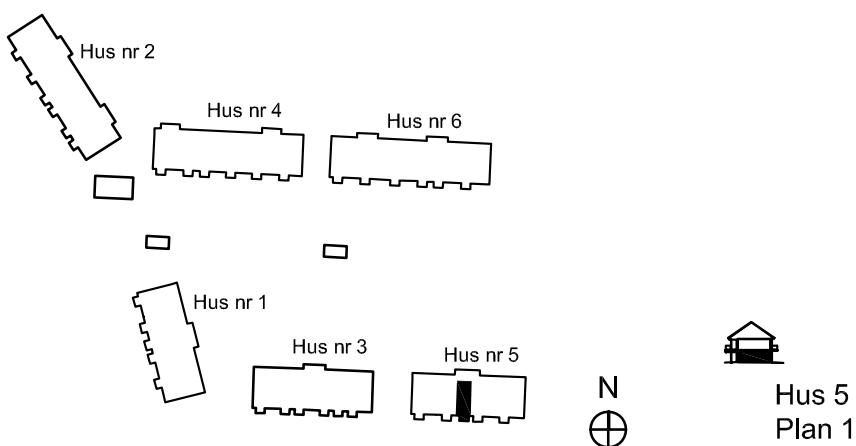

1 rok ca 29 kvm

Fiskare Karlssons gård Hus 5C

FÖRKLARINGAR

-  Spishäll
-  Kyl / Frys
-  Högsåp
-  Städsåp
-  Garderob
-  Linnesåp
-  Kombimaskin
-  Vattenfördelarsåp
-  El central

SITUATIONSPLAN

1 rok ca 29 kvm

Fiskare Karlssons gård
Hus 5G-1103

FÖRKLARINGAR

-  Spishäll
-  Kyl / Frys
-  Högsåp
-  Städsåp
-  Garderob
-  Linnesåp
-  Kombimaskin
-  Vattenfördelarsåp
-  El central

SITUATIONSPLAN

2 rok ca 42 kvm

Fiskare Karlssons gård Hus 5D

SITUATIONSPLAN