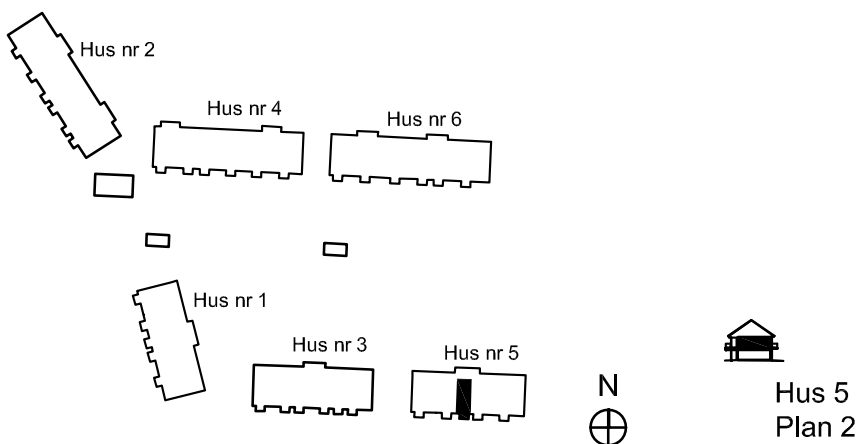

1 rok ca 29 kvm

Fiskare Karlssons gård Hus 5C

FÖRKLARINGAR

-  Spishäll
-  Kyl / Frys
-  Högsåp
-  Städsåp
-  Garderob
-  Linnesåp
-  Kombimaskin
-  Vattenfördelarsåp
-  El central

SITUATIONSPLAN

1 rok ca 29 kvm

Fiskare Karlssons gård
Hus 5G-1103

FÖRKLARINGAR

-  Spishäll
-  Kyl / Frys
-  Högsåp
-  Städsåp
-  Garderob
-  Linnesåp
-  Kombimaskin
-  Vattenfördelarsåp
-  El central

SITUATIONSPLAN

2 rok ca 42 kvm

Fiskare Karlssons gård Hus 5D

SITUATIONSPLAN