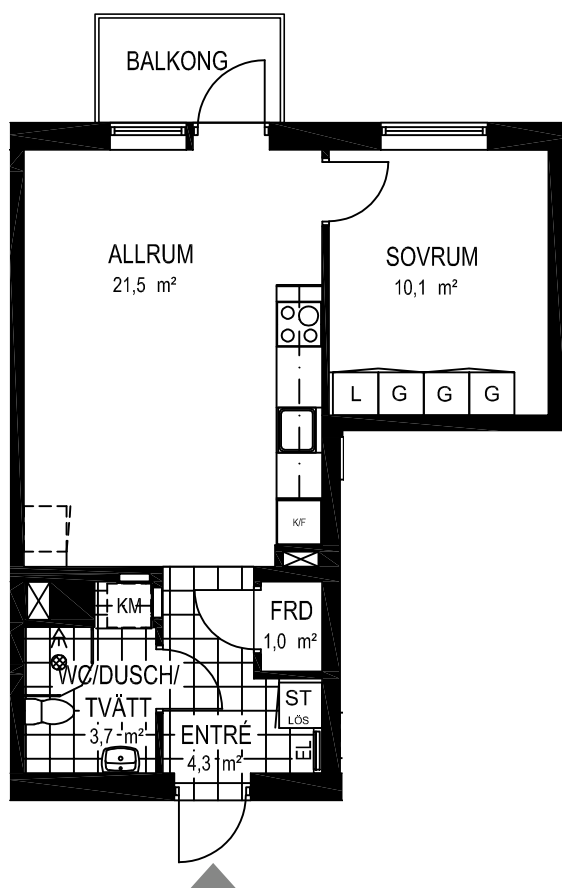

1 rok ca 29 kvm

Fiskare Karlssons gård Hus 5C

FÖRKLARINGAR

-  Spishäll
-  Kyl / Frys
-  Högsåp
-  Städsåp
-  Garderob
-  Linnesåp
-  Kombimaskin
-  Vattenfördelarsåp
-  El central

SITUATIONSPLAN

1 rok ca 29 kvm

Fiskare Karlssons gård
Hus 5G-1103

FÖRKLARINGAR

-  Spishäll
-  Kyl / Frys
-  Högsåp
-  Städsåp
-  Garderob
-  Linnesåp
-  Kombimaskin
-  Vattenfördelarsåp
-  El central

SITUATIONSPLAN

2 rok ca 42 kvm

Fiskare Karlssons gård Hus 5D

FÖRKLARINGAR

-  Spishäll
-  Kyl / Frys
-  Högskep
-  Städskep
-  Garderob
-  Linneskep
-  Kombimaskin
-  Vattenfördelarskep
-  El central

SITUATIONSPLAN

2 rok ca 42 kvm

Fiskare Karlssons gård Hus 5G-1104

FÖRKLARINGAR

-  Spishäll
-  Kyl / Frys
-  Högskep
-  Städskep
-  Garderob
-  Linneskep
-  Kombimaskin
-  Vattenfördelarskep
-  El central

SITUATIONSPLAN

2 rok ca 44 kvm

Fiskare Karlssons gård Hus 5E

FÖRKLARINGAR

-  Spishäll
-  Kyl / Frys
-  Högsåp
-  Stådsåp
-  Garderob
-  Linnesåp
-  Kombimaskin
-  Vattenfördelarsåp
-  El central