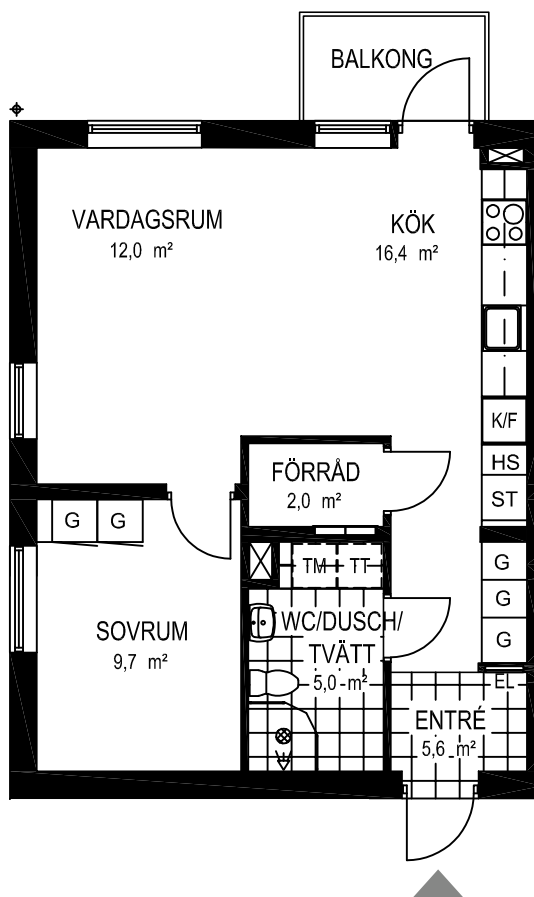

1 rok ca 29 kvm

Fiskare Karlssons gård Hus 5C

FÖRKLARINGAR

-  Spishäll
-  Kyl / Frys
-  Högsåp
-  Städsåp
-  Garderob
-  Linnesåp
-  Kombimaskin
-  Vattenfördelarsåp
-  El central

SITUATIONSPLAN

1 rok ca 29 kvm

2 rok ca 53 kvm

Fiskare Karlssons gård Hus 5A

FÖRKLARINGAR

-  Spishäll
-  Kyl / Frys
-  Högskap
-  Städskap
-  Garderob
-  Linneskap
-  Tvättmaskin
-  Torktumlare
-  Vattenfördelarskåp
-  El central

SITUATIONSPLAN

2 rok ca 53 kvm

Fiskare Karlssons gård Hus 5B

FÖRKLARINGAR

-  Spishäll
-  Kyl / Frys
-  Högskap
-  Städskap
-  Garderob
-  Linneskap
-  Tvättmaskin
-  Torktumlare
-  Vattenfördelarskap
-  El central

SITUATIONSPLAN

SITUATIONSPLAN

2 rok ca 53 kvm

Fiskare Karlssons gård
Hus 5G-1102

FÖRKLARINGAR

-  Spishäll
-  Kyl / Frys
-  Högskap
-  Städskap
-  Garderob
-  Linneskap
-  Tvättmaskin
-  Torktumlare
-  Vattenfördelarskåp
-  El central