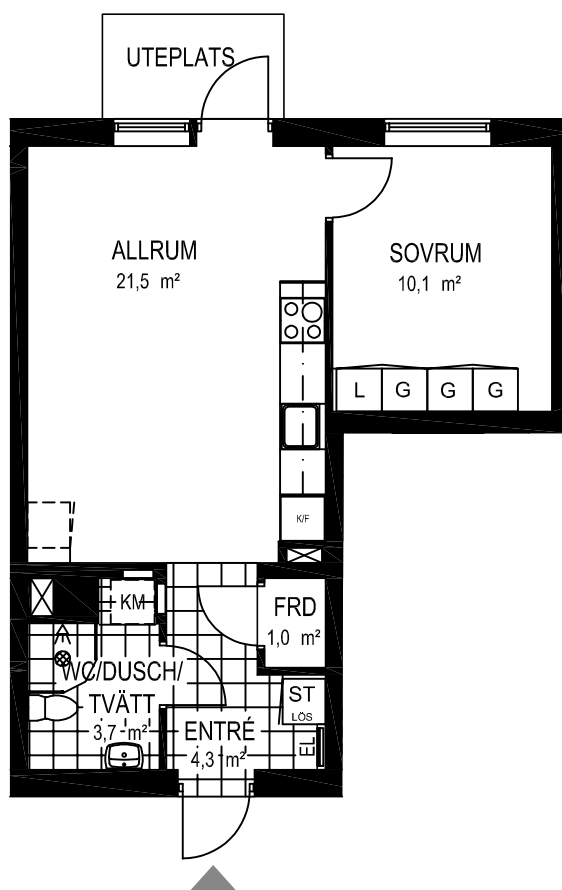

1 rok ca 29 kvm

Fiskare Karlssons gård Hus 5C

FÖRKLARINGAR

-  Spishäll
-  Kyl / Frys
-  Högsåp
-  Städsåp
-  Garderob
-  Linnesåp
-  Kombimaskin
-  Vattenfördelarsåp
-  El central

SITUATIONSPLAN

1 rok ca 29 kvm

Fiskare Karlssons gård
Hus 5G-1103

FÖRKLARINGAR

-  Spishäll
-  Kyl / Frys
-  Högsåp
-  Städsåp
-  Garderob
-  Linnesåp
-  Kombimaskin
-  Vattenfördelarsåp
-  El central

SITUATIONSPLAN

2 rok ca 42 kvm

Fiskare Karlssons gård Hus 5D

FÖRKLARINGAR

-  Spishäll
-  Kyl / Frys
-  Högskep
-  Städskep
-  Garderob
-  Linneskep
-  Kombimaskin
-  Vattenfördelarskep
-  El central

SITUATIONSPLAN

2 rok ca 42 kvm

Fiskare Karlssons gård Hus 5G-1104

FÖRKLARINGAR

-  Spishäll
-  Kyl / Frys
-  Högskep
-  Städskep
-  Garderob
-  Linneskep
-  Kombimaskin
-  Vattenfördelarskep
-  El central

SITUATIONSPLAN

2 rok ca 44 kvm

Fiskare Karlssons gård Hus 5E

FÖRKLARINGAR

-  Spishäll
-  Kyl / Frys
-  Högsåp
-  Stådsåp
-  Garderob
-  Linnesåp
-  Kombimaskin
-  Vattenfördelarsåp
-  El central