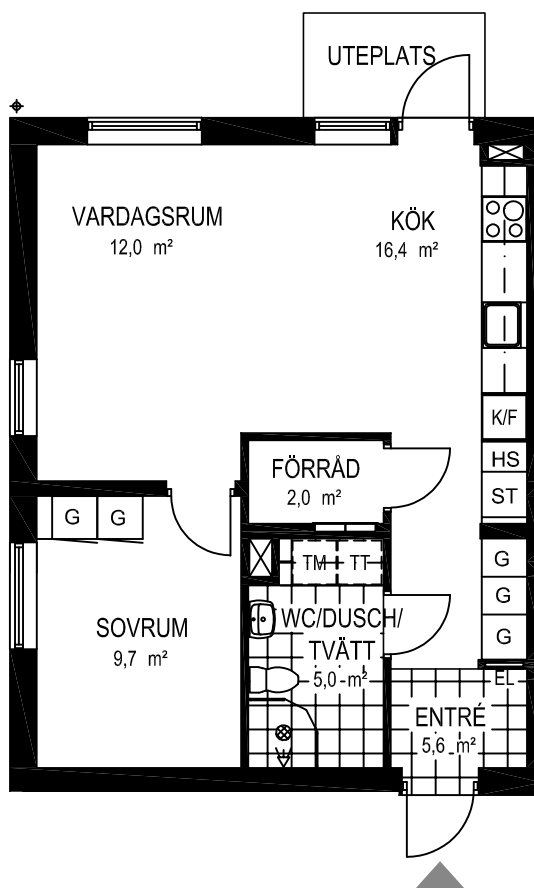

1 rok ca 29 kvm

Fiskare Karlssons gård Hus 5C

FÖRKLARINGAR

-  Spishäll
-  Kyl / Frys
-  Högsåp
-  Städsåp
-  Garderob
-  Linnesåp
-  Kombimaskin
-  Vattenfördelarsåp
-  El central

SITUATIONSPLAN

1 rok ca 29 kvm

-  Spishäll
-  Kyl / Frys
-  Högskep
-  Städskep
-  Garderob
-  Linneskep
-  Kombimaskin
-  Vattenfördelarskep
-  El central

SITUATIONSPLAN

2 rok ca 44 kvm

Fiskare Karlssons gård Hus 5E

FÖRKLARINGAR

-  Spishäll
-  Kyl / Frys
-  Högsåp
-  Stådsåp
-  Garderob
-  Linnesåp
-  Kombimaskin
-  Vattenfördelarsåp
-  El central

SITUATIONSPLAN

2 rok ca 44 kvm

Fiskare Karlssons gård
Hus 5G-1105

FÖRKLARINGAR

-  Spishäll
-  Kyl / Frys
-  Högsåp
-  Stådsåp
-  Garderob
-  Linnesåp
-  Kombimaskin
-  Vattenfördelarsåp
-  El central

SITUATIONSPLAN

2 rok ca 53 kvm

Fiskare Karlssons gård Hus 5A

FÖRKLARINGAR

-  Spishäll
-  Kyl / Frys
-  Högskap
-  Städskap
-  Garderob
-  Linneskap
-  Tvättmaskin
-  Torktumlare
-  Vattenfördelarskåp
-  El central

SITUATIONSPLAN