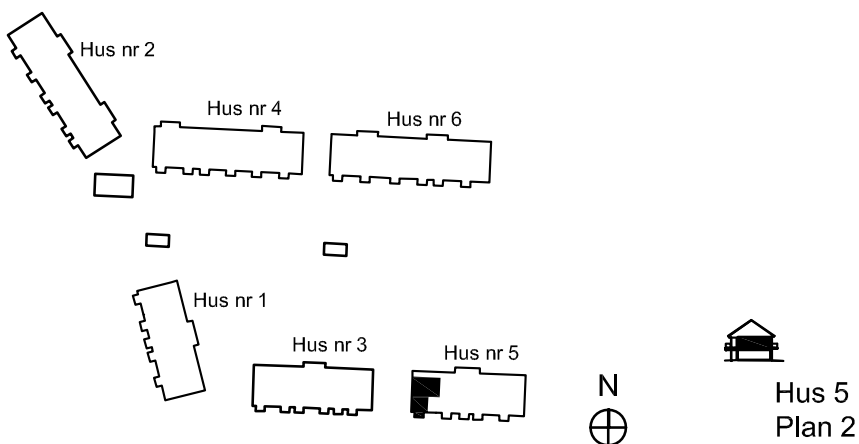

-  Spishäll
-  Kyl / Frys
-  Högskep
-  Städskep
-  Garderob
-  Linneskep
-  Kombimaskin
-  Vattenfördelarskep
-  El central

SITUATIONSPLAN

2 rok ca 44 kvm

Fiskare Karlssons gård Hus 5E

FÖRKLARINGAR

-  Spishäll
-  Kyl / Frys
-  Högsåp
-  Stådsåp
-  Garderob
-  Linnesåp
-  Kombimaskin
-  Vattenfördelarsåp
-  El central

SITUATIONSPLAN

2 rok ca 44 kvm

Fiskare Karlssons gård
Hus 5G-1105

FÖRKLARINGAR

-  Spishäll
-  Kyl / Frys
-  Högsåp
-  Stådsåp
-  Garderob
-  Linnesåp
-  Kombimaskin
-  Vattenfördelarsåp
-  El central

SITUATIONSPLAN

2 rok ca 53 kvm

Fiskare Karlssons gård Hus 5A

FÖRKLARINGAR

-  Spishäll
-  Kyl / Frys
-  Högskap
-  Städskap
-  Garderob
-  Linneskap
-  Tvättmaskin
-  Torktumlare
-  Vattenfördelarskåp
-  El central

SITUATIONSPLAN