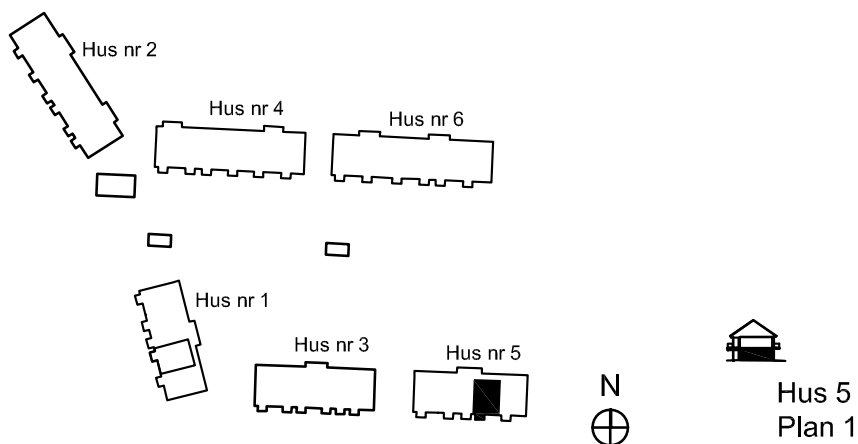

2 rok ca 53 kvm

Fiskare Karlssons gård Hus 5B

FÖRKLARINGAR

-  Spishäll
-  Kyl / Frys
-  Högskap
-  Städskap
-  Garderob
-  Linneskap
-  Tvättmaskin
-  Torktumlare
-  Vattenfördelarskap
-  El central

SITUATIONSPLAN

2 rok ca 53 kvm

Fiskare Karlssons gård
Hus 5G-1101

FÖRKLARINGAR

-  Spishäll
-  Kyl / Frys
-  Högskep
-  Städskep
-  Garderob
-  Linneskep
-  Tvättmaskin
-  Torktumlare
-  Vattenfördelarskep
-  El central