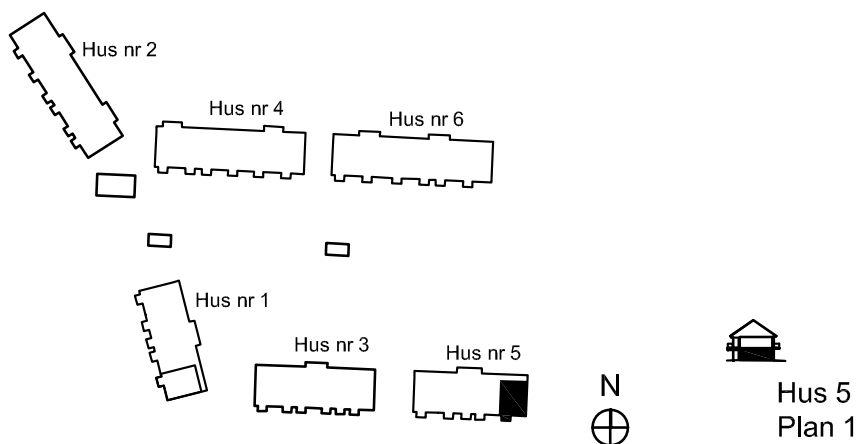

SITUATIONSPLAN

2 rok ca 44 kvm

Fiskare Karlssons gård
Hus 5G-1105

FÖRKLARINGAR

-  Spishäll
-  Kyl / Frys
-  Högsåp
-  Stådsåp
-  Garderob
-  Linnesåp
-  Kombimaskin
-  Vattenfördelarsåp
-  El central

SITUATIONSPLAN

2 rok ca 53 kvm

Fiskare Karlssons gård Hus 5A

FÖRKLARINGAR

-  Spishäll
-  Kyl / Frys
-  Högskap
-  Städskap
-  Garderob
-  Linneskap
-  Tvättmaskin
-  Torktumlare
-  Vattenfördelarskåp
-  El central

SITUATIONSPLAN

2 rok ca 53 kvm

Fiskare Karlssons gård Hus 5B

FÖRKLARINGAR

-  Spishäll
-  Kyl / Frys
-  Högskap
-  Städskap
-  Garderob
-  Linneskap
-  Tvättmaskin
-  Torktumlare
-  Vattenfördelarskap
-  El central

SITUATIONSPLAN