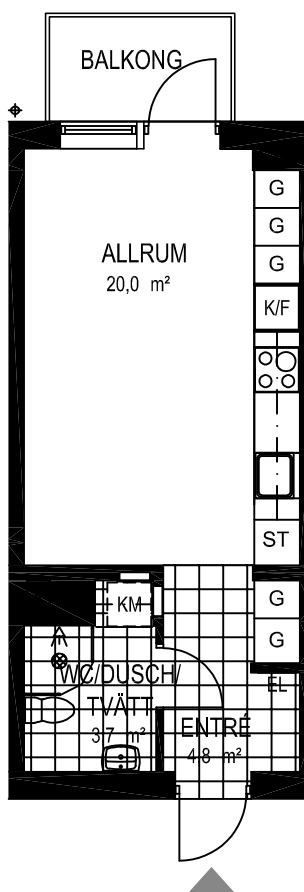

1 rok ca 29 kvm

Fiskare Karlssons gård Hus 5C

FÖRKLARINGAR

-  Spishäll
-  Kyl / Frys
-  Högsåp
-  Städsåp
-  Garderob
-  Linnesåp
-  Kombimaskin
-  Vattenfördelarsåp
-  El central

SITUATIONSPLAN

1 rok ca 29 kvm

Fiskare Karlssons gård
Hus 5G-1103

FÖRKLARINGAR

-  Spishäll
-  Kyl / Frys
-  Högsåp
-  Städsåp
-  Garderob
-  Linnesåp
-  Kombimaskin
-  Vattenfördelarsåp
-  El central

SITUATIONSPLAN

2 rok ca 42 kvm

Fiskare Karlssons gård Hus 5D

FÖRKLARINGAR

-  Spishäll
-  Kyl / Frys
-  Högskep
-  Städskep
-  Garderob
-  Linneskep
-  Kombimaskin
-  Vattenfördelarskep
-  El central

SITUATIONSPLAN

2 rok ca 42 kvm

Fiskare Karlssons gård Hus 5G-1104

FÖRKLARINGAR

-  Spishäll
-  Kyl / Frys
-  Högskep
-  Städskep
-  Garderob
-  Linneskep
-  Kombimaskin
-  Vattenfördelarskep
-  El central

SITUATIONSPLAN

2 rok ca 44 kvm

Fiskare Karlssons gård Hus 5E

FÖRKLARINGAR

-  Spishäll
-  Kyl / Frys
-  Högsåp
-  Stådsåp
-  Garderob
-  Linnesåp
-  Kombimaskin
-  Vattenfördelarsåp
-  El central