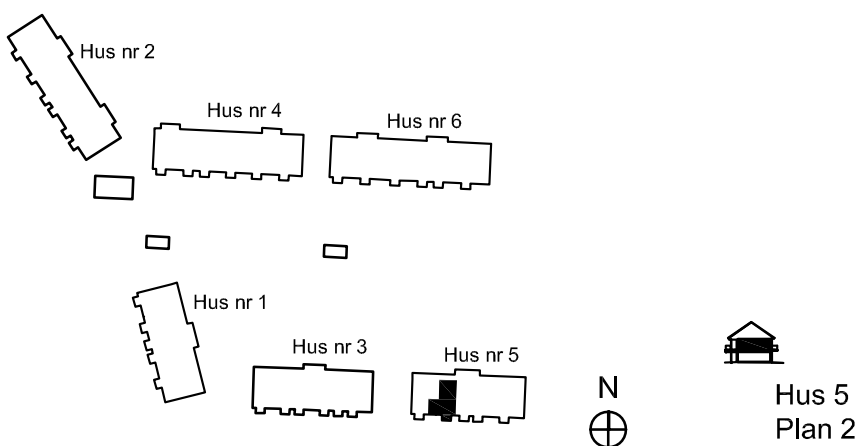

Fiskare Karlssons gård
Hus 5G-1103

FÖRKLARINGAR

-  Spishäll
-  Kyl / Frys
-  Högsåp
-  Städsåp
-  Garderob
-  Linnesåp
-  Kombimaskin
-  Vattenfördelarsåp
-  El central

SITUATIONSPLAN

2 rok ca 42 kvm

Fiskare Karlssons gård Hus 5D

FÖRKLARINGAR

-  Spishäll
-  Kyl / Frys
-  Högskep
-  Städskep
-  Garderob
-  Linneskep
-  Kombimaskin
-  Vattenfördelarskep
-  El central

SITUATIONSPLAN

2 rok ca 42 kvm

Fiskare Karlssons gård Hus 5G-1104

FÖRKLARINGAR

-  Spishäll
-  Kyl / Frys
-  Högskep
-  Städskep
-  Garderob
-  Linneskep
-  Kombimaskin
-  Vattenfördelarskep
-  El central

SITUATIONSPLAN

2 rok ca 44 kvm

Fiskare Karlssons gård Hus 5E

FÖRKLARINGAR

-  Spishäll
-  Kyl / Frys
-  Högsåp
-  Stådsåp
-  Garderob
-  Linnesåp
-  Kombimaskin
-  Vattenfördelarsåp
-  El central

SITUATIONSPLAN

2 rok ca 44 kvm

Fiskare Karlssons gård
Hus 5G-1105

FÖRKLARINGAR

-  Spishäll
-  Kyl / Frys
-  Högsåp
-  Stådsåp
-  Garderob
-  Linnesåp
-  Kombimaskin
-  Vattenfördelarsåp
-  El central

SITUATIONSPLAN