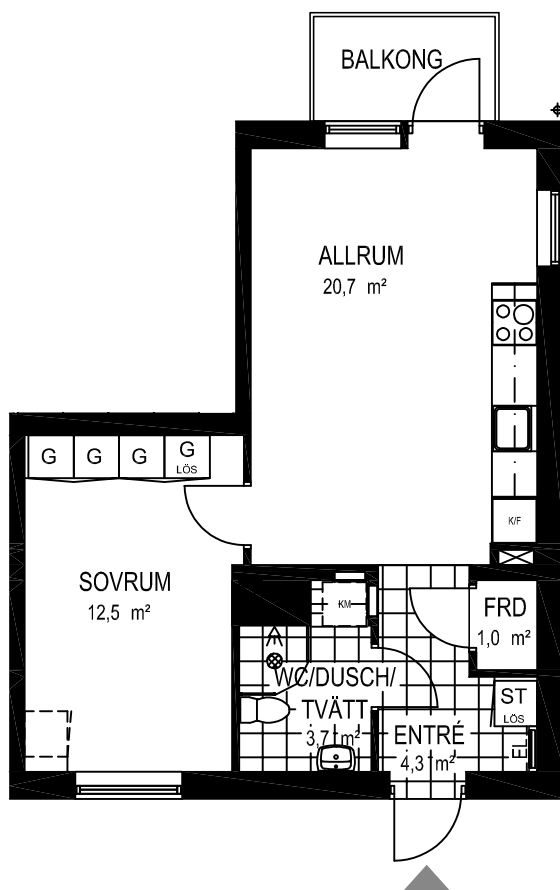

1 rok ca 29 kvm

Fiskare Karlssons gård Hus 5C

FÖRKLARINGAR

-  Spishäll
-  Kyl / Frys
-  Högsåp
-  Städsåp
-  Garderob
-  Linnesåp
-  Kombimaskin
-  Vattenfördelarsåp
-  El central

SITUATIONSPLAN

1 rok ca 29 kvm

SITUATIONSPLAN

2 rok ca 44 kvm

Fiskare Karlssons gård
Hus 5G-1105

FÖRKLARINGAR

-  Spishäll
-  Kyl / Frys
-  Högsåp
-  Stådsåp
-  Garderob
-  Linnesåp
-  Kombimaskin
-  Vattenfördelarsåp
-  El central

SITUATIONSPLAN

2 rok ca 53 kvm

Fiskare Karlssons gård Hus 5A

FÖRKLARINGAR

-  Spishäll
-  Kyl / Frys
-  Högskap
-  Städskap
-  Garderob
-  Linneskap
-  Tvättmaskin
-  Torktumlare
-  Vattenfördelarskåp
-  El central

SITUATIONSPLAN

2 rok ca 53 kvm

Fiskare Karlssons gård Hus 5B

FÖRKLARINGAR

-  Spishäll
-  Kyl / Frys
-  Högskap
-  Städskap
-  Garderob
-  Linneskap
-  Tvättmaskin
-  Torktumlare
-  Vattenfördelarskap
-  El central

SITUATIONSPLAN