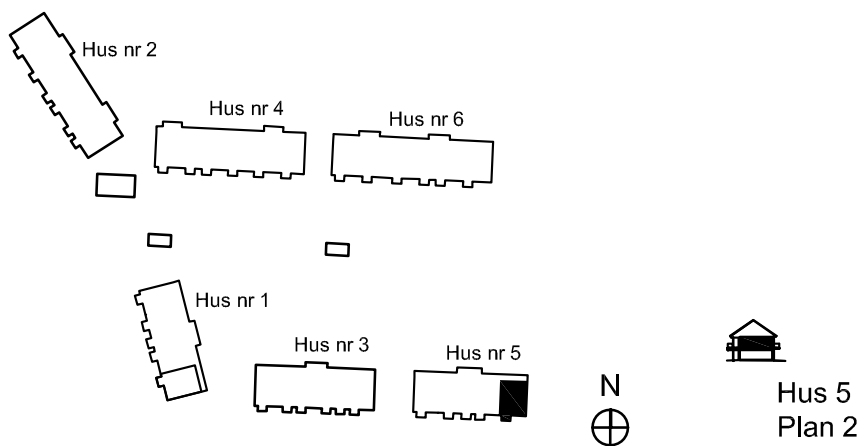

2 rok ca 53 kvm

Fiskare Karlssons gård
Hus 5G-1101

FÖRKLARINGAR

-  Spishäll
-  Kyl / Frys
-  Högskep
-  Städskep
-  Garderob
-  Linneskep
-  Tvättmaskin
-  Torktumlare
-  Vattenfördelarskep
-  El central

SITUATIONSPLAN

2 rok ca 53 kvm

Fiskare Karlssons gård
Hus 5G-1102

FÖRKLARINGAR

-  Spishäll
-  Kyl / Frys
-  Högskap
-  Städskap
-  Garderob
-  Linneskap
-  Tvättmaskin
-  Torktumlare
-  Vattenfördelarskåp
-  El central