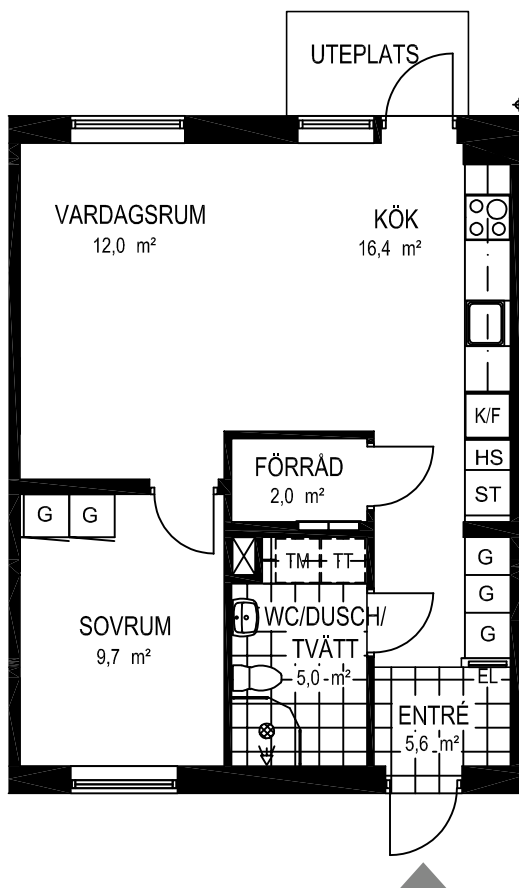

1 rok ca 29 kvm

Fiskare Karlssons gård Hus 5C

FÖRKLARINGAR

-  Spishäll
-  Kyl / Frys
-  Högsåp
-  Städsåp
-  Garderob
-  Linnesåp
-  Kombimaskin
-  Vattenfördelarsåp
-  El central

SITUATIONSPLAN

1 rok ca 29 kvm

SITUATIONSPLAN

2 rok ca 44 kvm

Fiskare Karlssons gård
Hus 5G-1105

FÖRKLARINGAR

-  Spishäll
-  Kyl / Frys
-  Högsåp
-  Stådsåp
-  Garderob
-  Linnesåp
-  Kombimaskin
-  Vattenfördelarsåp
-  El central

SITUATIONSPLAN

2 rok ca 53 kvm

Fiskare Karlssons gård Hus 5A

FÖRKLARINGAR

-  Spishäll
-  Kyl / Frys
-  Högskap
-  Städskap
-  Garderob
-  Linneskap
-  Tvättmaskin
-  Torktumlare
-  Vattenfördelarskåp
-  El central

SITUATIONSPLAN

2 rok ca 53 kvm

Fiskare Karlssons gård Hus 5B

FÖRKLARINGAR

-  Spishäll
-  Kyl / Frys
-  Högskap
-  Städskap
-  Garderob
-  Linneskap
-  Tvättmaskin
-  Torktumlare
-  Vattenfördelarskap
-  El central

SITUATIONSPLAN