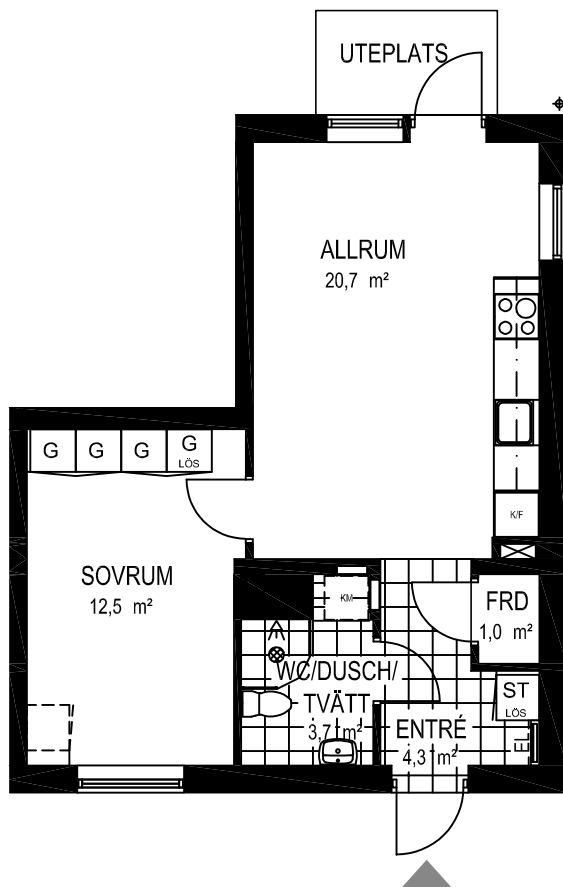

1 rok ca 29 kvm

Fiskare Karlssons gård Hus 5C

FÖRKLARINGAR

-  Spishäll
-  Kyl / Frys
-  Högsåp
-  Städsåp
-  Garderob
-  Linnesåp
-  Kombimaskin
-  Vattenfördelarsåp
-  El central

SITUATIONSPLAN

1 rok ca 29 kvm

-  Spishäll
-  Kyl / Frys
-  Högskep
-  Städskep
-  Garderob
-  Linneskep
-  Kombimaskin
-  Vattenfördelarskep
-  El central

SITUATIONSPLAN

2 rok ca 44 kvm

Fiskare Karlssons gård Hus 5E

FÖRKLARINGAR

-  Spishäll
-  Kyl / Frys
-  Högsåp
-  Stådsåp
-  Garderob
-  Linnesåp
-  Kombimaskin
-  Vattenfördelarsåp
-  El central

SITUATIONSPLAN

2 rok ca 44 kvm

Fiskare Karlssons gård
Hus 5G-1105

FÖRKLARINGAR

-  Spishäll
-  Kyl / Frys
-  Högsåp
-  Stådsåp
-  Garderob
-  Linnesåp
-  Kombimaskin
-  Vattenfördelarsåp
-  El central

SITUATIONSPLAN

2 rok ca 53 kvm

Fiskare Karlssons gård Hus 5A

FÖRKLARINGAR

-  Spishäll
-  Kyl / Frys
-  Högskap
-  Städskap
-  Garderob
-  Linneskap
-  Tvättmaskin
-  Torktumlare
-  Vattenfördelarskåp
-  El central

SITUATIONSPLAN