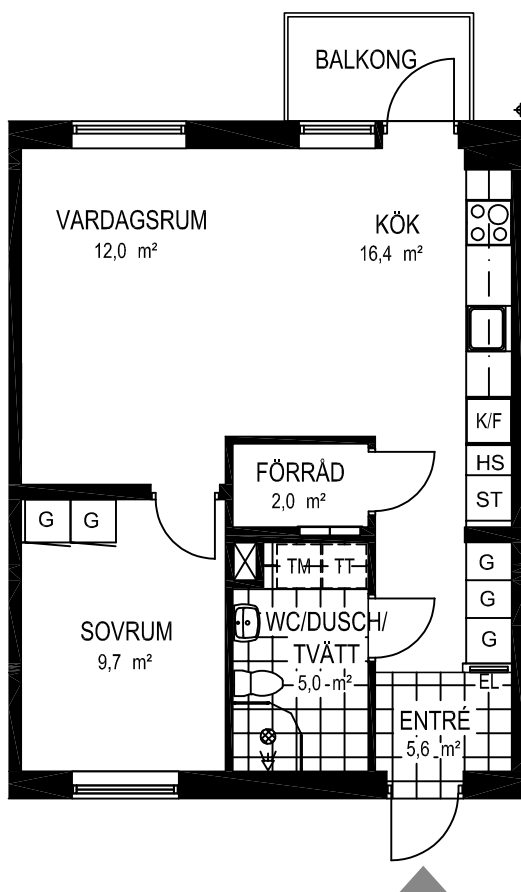

1 rok ca 29 kvm

Fiskare Karlssons gård Hus 5C

FÖRKLARINGAR

-  Spishäll
-  Kyl / Frys
-  Högsåp
-  Städsåp
-  Garderob
-  Linnesåp
-  Kombimaskin
-  Vattenfördelarsåp
-  El central

SITUATIONSPLAN

1 rok ca 29 kvm

Fiskare Karlssons gård
Hus 5G-1103

FÖRKLARINGAR

-  Spishäll
-  Kyl / Frys
-  Högsåp
-  Städsåp
-  Garderob
-  Linnesåp
-  Kombimaskin
-  Vattenfördelarsåp
-  El central

SITUATIONSPLAN

2 rok ca 42 kvm

Fiskare Karlssons gård Hus 5D

2 rok ca 53 kvm

Fiskare Karlssons gård Hus 5A

FÖRKLARINGAR

-  Spishäll
-  Kyl / Frys
-  Högskap
-  Städskap
-  Garderob
-  Linneskap
-  Tvättmaskin
-  Torktumlare
-  Vattenfördelarskåp
-  El central

SITUATIONSPLAN

SITUATIONSPLAN

2 rok ca 53 kvm

Fiskare Karlssons gård
Hus 5G-1102

FÖRKLARINGAR

-  Spishäll
-  Kyl / Frys
-  Högskap
-  Städskap
-  Garderob
-  Linneskap
-  Tvättmaskin
-  Torktumlare
-  Vattenfördelarskåp
-  El central