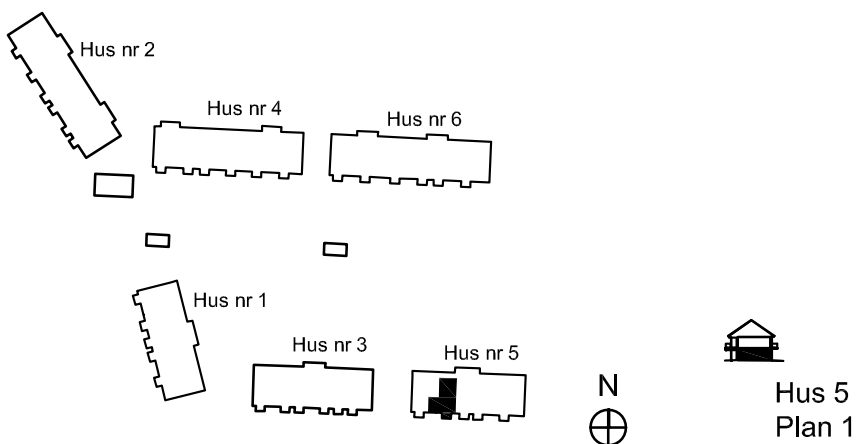

1 rok ca 29 kvm

Fiskare Karlssons gård Hus 5C

FÖRKLARINGAR

-  Spishäll
-  Kyl / Frys
-  Högsåp
-  Städsåp
-  Garderob
-  Linnesåp
-  Kombimaskin
-  Vattenfördelarsåp
-  El central

SITUATIONSPLAN

1 rok ca 29 kvm

Fiskare Karlssons gård
Hus 5G-1103

FÖRKLARINGAR

-  Spishäll
-  Kyl / Frys
-  Högsåp
-  Städsåp
-  Garderob
-  Linnesåp
-  Kombimaskin
-  Vattenfördelarsåp
-  El central

SITUATIONSPLAN

2 rok ca 42 kvm

Fiskare Karlssons gård Hus 5D

FÖRKLARINGAR

-  Spishäll
-  Kyl / Frys
-  Högskep
-  Städskep
-  Garderob
-  Linneskep
-  Kombimaskin
-  Vattenfördelarskep
-  El central

SITUATIONSPLAN

2 rok ca 42 kvm

Fiskare Karlssons gård Hus 5G-1104

FÖRKLARINGAR