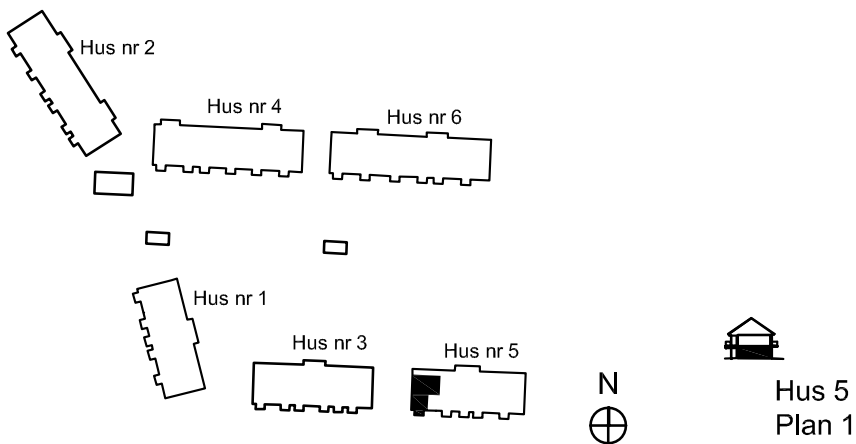

-  Spishäll
-  Kyl / Frys
-  Högskep
-  Städskep
-  Garderob
-  Linneskep
-  Kombimaskin
-  Vattenfördelarskep
-  El central

SITUATIONSPLAN

2 rok ca 44 kvm

Fiskare Karlssons gård Hus 5E

FÖRKLARINGAR

-  Spishäll
-  Kyl / Frys
-  Högsåp
-  Stådsåp
-  Garderob
-  Linnesåp
-  Kombimaskin
-  Vattenfördelarsåp
-  El central

SITUATIONSPLAN

2 rok ca 44 kvm

Fiskare Karlssons gård
Hus 5G-1105

FÖRKLARINGAR

-  Spishäll
-  Kyl / Frys
-  Högsåp
-  Stådsåp
-  Garderob
-  Linnesåp
-  Kombimaskin
-  Vattenfördelarsåp
-  El central

SITUATIONSPLAN