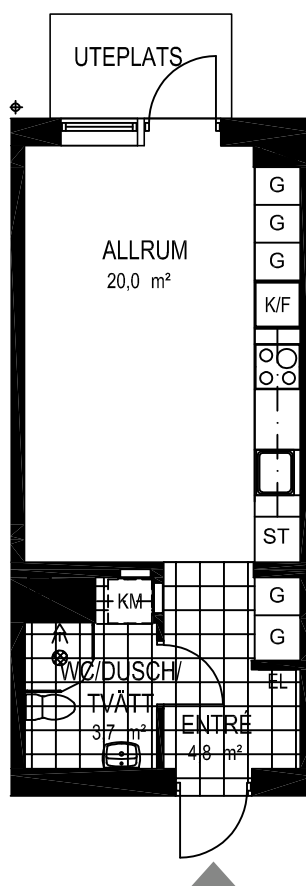

1 rok ca 29 kvm

Fiskare Karlssons gård Hus 5C

FÖRKLARINGAR

-  Spishäll
-  Kyl / Frys
-  Högsåp
-  Städsåp
-  Garderob
-  Linnesåp
-  Kombimaskin
-  Vattenfördelarsåp
-  El central

SITUATIONSPLAN

1 rok ca 29 kvm

Fiskare Karlssons gård
Hus 5G-1103

FÖRKLARINGAR

-  Spishäll
-  Kyl / Frys
-  Högsåp
-  Städsåp
-  Garderob
-  Linnesåp
-  Kombimaskin
-  Vattenfördelarsåp
-  El central

SITUATIONSPLAN

2 rok ca 42 kvm

Fiskare Karlssons gård Hus 5D

FÖRKLARINGAR

-  Spishäll
-  Kyl / Frys
-  Högskep
-  Städskep
-  Garderob
-  Linneskep
-  Kombimaskin
-  Vattenfördelarskep
-  El central

SITUATIONSPLAN

2 rok ca 42 kvm

Fiskare Karlssons gård Hus 5G-1104

FÖRKLARINGAR

-  Spishäll
-  Kyl / Frys
-  Högskep
-  Städskep
-  Garderob
-  Linneskep
-  Kombimaskin
-  Vattenfördelarskep
-  El central

SITUATIONSPLAN

2 rok ca 44 kvm

Fiskare Karlssons gård Hus 5E

FÖRKLARINGAR

-  Spishäll
-  Kyl / Frys
-  Högsåp
-  Stådsåp
-  Garderob
-  Linnesåp
-  Kombimaskin
-  Vattenfördelarsåp
-  El central