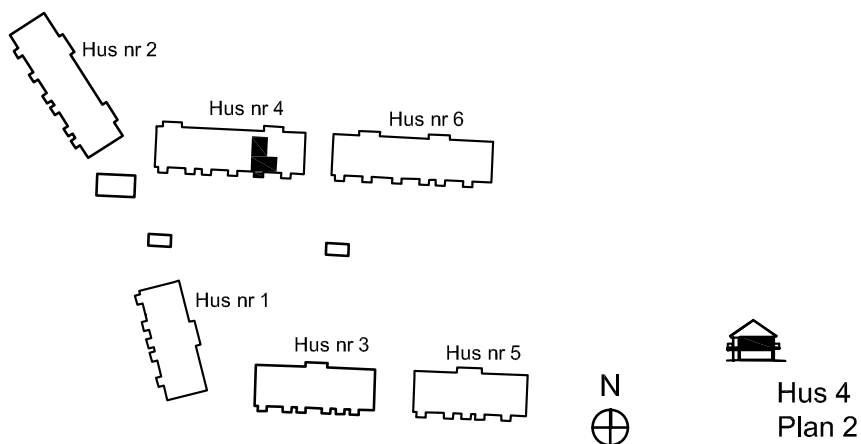

Fiskare Karlssons gård Hus 4G-1105

FÖRKLARINGAR

-  Spishäll
-  Kyl / Frys
-  Högskåp
-  Städsåp
-  Garderob
-  Linneskåp
-  Kombimaskin
-  Vattenfördelarskåp
-  El central

SITUATIONSPLAN

2 rok ca 43 kvm

Fiskare Karlssons gård Hus 4B

FÖRKLARINGAR

-  Spishäll
-  Kyl / Frys
-  Högsåp
-  Städsåp
-  Garderob
-  Linnesåp
-  Kombimaskin
-  Vattenfördelarsåp
-  El central

SITUATIONSPLAN

2 rok ca 43 kvm

Fiskare Karlssons gård
Hus 4G-1102

FÖRKLARINGAR

-  Spishäll
-  Kyl / Frys
-  Högskåp
-  Städsåp
-  Garderob
-  Linneskåp
-  Kombimaskin
-  Vattenfördelarskåp
-  El central

SITUATIONSPLAN

2 rok ca 44 kvm

Fiskare Karlssons gård Hus 4F

FÖRKLARINGAR

-  Spishäll
-  Kyl / Frys
-  Högskåp
-  Städsåp
-  Garderob
-  Linneskåp
-  Kombimaskin
-  Vattenfördelarskåp
-  El central

SITUATIONSPLAN

2 rok ca 44 kvm

Fiskare Karlssons gård
Hus 4G-1106

FÖRKLARINGAR

-  Spishäll
-  Kyl / Frys
-  Högskåp
-  Städsåp
-  Garderob
-  Linneskåp
-  Kombimaskin
-  Vattenfördelarskåp
-  El central

SITUATIONSPLAN