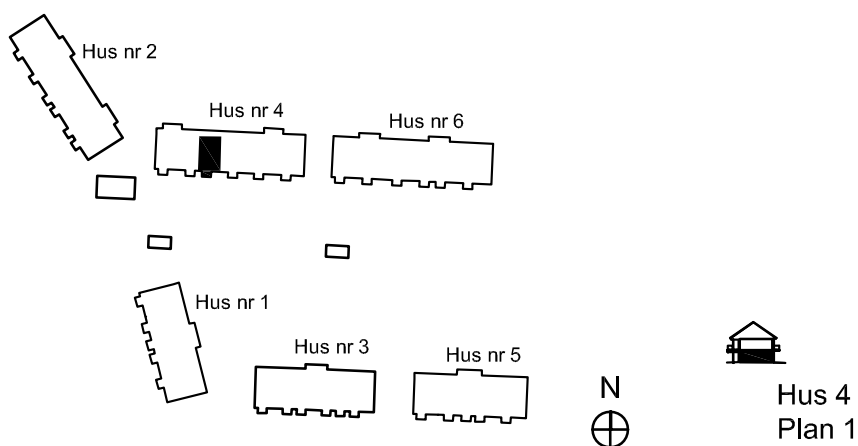

2 rok ca 53 kvm

Fiskare Karlssons gård Hus 4D

FÖRKLARINGAR

-  Spishäll
-  Kyl / Frys
-  Högsåp
-  Städsåp
-  Garderob
-  Linnesåp
-  Tvättmaskin
-  Torktumlare
-  Vattenfördelarsåp
-  El central

SITUATIONSPLAN

2 rok ca 53 kvm

Fiskare Karlssons gård Hus 4G-1103

FÖRKLARINGAR

-  Spishäll
-  Kyl / Frys
-  Högsåp
-  Städsåp
-  Garderob
-  Linnesåp
-  Tvättmaskin
-  Torktumlare
-  Vattenfördelarsåp
-  El central

SITUATIONSPLAN