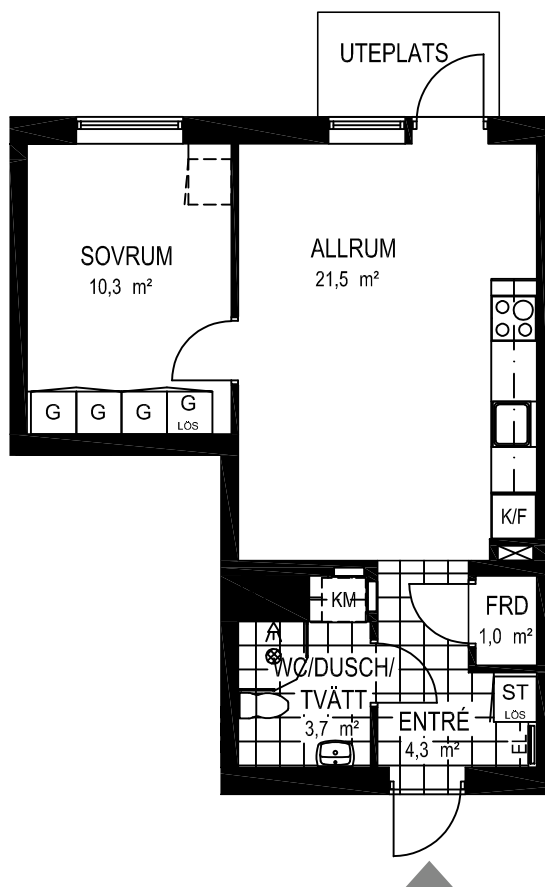

2 rok ca 42 kvm

Fiskare Karlssons gård Hus 4E

FÖRKLARINGAR

-  Spishäll
-  Kyl / Frys
-  Högsåp
-  Städsåp
-  Garderob
-  Linnesåp
-  Kombimaskin
-  Vattenfördelarsåp
-  El central

SITUATIONSPLAN

2 rok ca 42 kvm

Fiskare Karlssons gård Hus 4G-1105

FÖRKLARINGAR

-  Spishäll
-  Kyl / Frys
-  Högskåp
-  Städsåp
-  Garderob
-  Linneskåp
-  Kombimaskin
-  Vattenfördelarskåp
-  El central

SITUATIONSPLAN

2 rok ca 43 kvm

Fiskare Karlssons gård Hus 4B

FÖRKLARINGAR

-  Spishäll
-  Kyl / Frys
-  Högsåp
-  Städsåp
-  Garderob
-  Linnesåp
-  Kombimaskin
-  Vattenfördelarsåp
-  El central

SITUATIONSPLAN

2 rok ca 43 kvm

Fiskare Karlssons gård
Hus 4G-1102

FÖRKLARINGAR

-  Spishäll
-  Kyl / Frys
-  Högskåp
-  Städsåp
-  Garderob
-  Linneskåp
-  Kombimaskin
-  Vattenfördelarskåp
-  El central

SITUATIONSPLAN

2 rok ca 44 kvm

Fiskare Karlssons gård Hus 4F

FÖRKLARINGAR

-  Spishäll
-  Kyl / Frys
-  Högskåp
-  Städsåp
-  Garderob
-  Linneskåp
-  Kombimaskin
-  Vattenfördelarskåp
-  El central