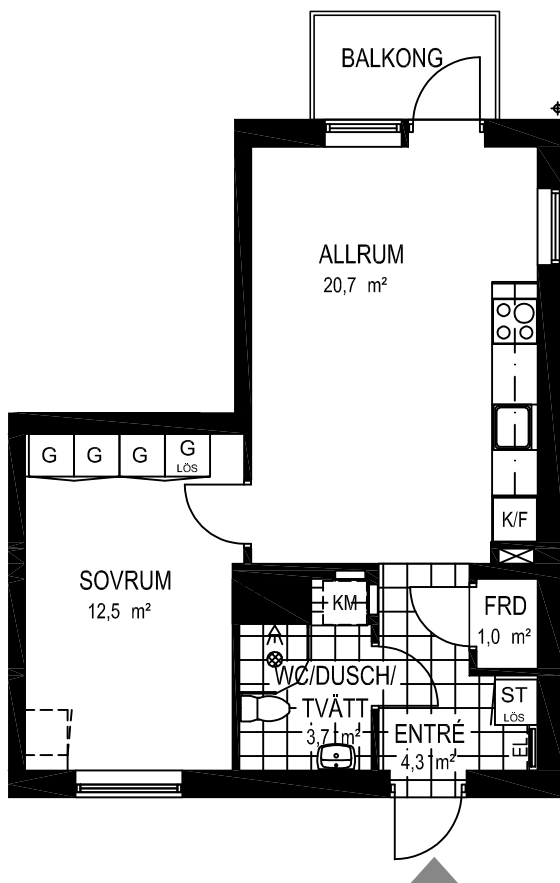

Fiskare Karlssons gård Hus 4G-1105

FÖRKLARINGAR

-  Spishäll
-  Kyl / Frys
-  Högskåp
-  Städsåp
-  Garderob
-  Linneskåp
-  Kombimaskin
-  Vattenfördelarskåp
-  El central

SITUATIONSPLAN

2 rok ca 43 kvm

Fiskare Karlssons gård Hus 4B

-  Spishäll
-  Kyl / Frys
-  Högskåp
-  Städsåp
-  Garderob
-  Linneskåp
-  Kombimaskin
-  Vattenfördelarskåp
-  El central

SITUATIONSPLAN

2 rok ca 44 kvm

Fiskare Karlssons gård Hus 4F

FÖRKLARINGAR

-  Spishäll
-  Kyl / Frys
-  Högskåp
-  Städsåp
-  Garderob
-  Linneskåp
-  Kombimaskin
-  Vattenfördelarskåp
-  El central

SITUATIONSPLAN

2 rok ca 44 kvm

Fiskare Karlssons gård
Hus 4G-1106

FÖRKLARINGAR

-  Spishäll
-  Kyl / Frys
-  Högskåp
-  Städsåp
-  Garderob
-  Linneskåp
-  Kombimaskin
-  Vattenfördelarskåp
-  El central

SITUATIONSPLAN

2 rok ca 53 kvm

Fiskare Karlssons gård Hus 4C

FÖRKLARINGAR

-  Spishäll
-  Kyl / Frys
-  Högsåp
-  Städsåp
-  Garderob
-  Linnesåp
-  Tvättmaskin
-  Torktumlare
-  Vattenfördelarsåp
-  El central

SITUATIONSPLAN