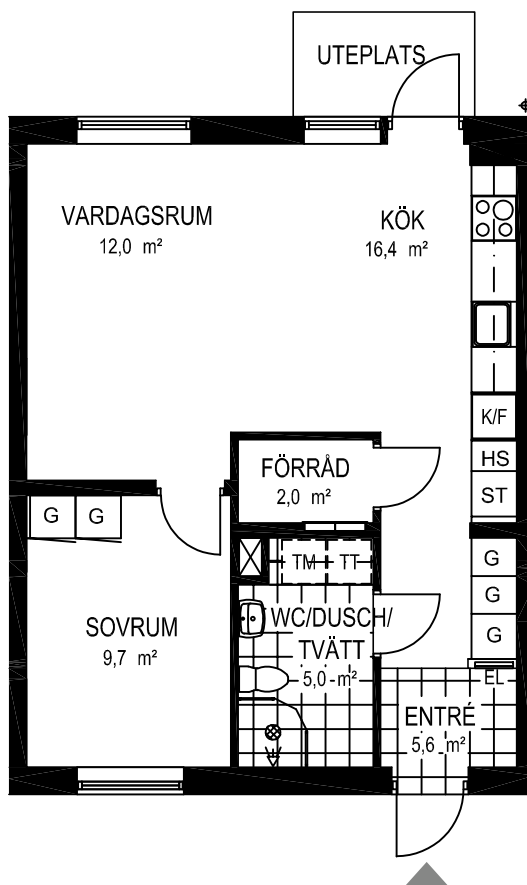

Fiskare Karlssons gård Hus 4G-1105

FÖRKLARINGAR

-  Spishäll
-  Kyl / Frys
-  Högskåp
-  Städsåp
-  Garderob
-  Linneskåp
-  Kombimaskin
-  Vattenfördelarskåp
-  El central

SITUATIONSPLAN

2 rok ca 43 kvm

Fiskare Karlssons gård Hus 4B

SITUATIONSPLAN

2 rok ca 44 kvm

Fiskare Karlssons gård
Hus 4G-1106

FÖRKLARINGAR

-  Spishäll
-  Kyl / Frys
-  Högskåp
-  Städsåp
-  Garderob
-  Linneskåp
-  Kombimaskin
-  Vattenfördelarskåp
-  El central

SITUATIONSPLAN

2 rok ca 53 kvm

Fiskare Karlssons gård Hus 4C

FÖRKLARINGAR

-  Spishäll
-  Kyl / Frys
-  Högsåp
-  Städsåp
-  Garderob
-  Linnesåp
-  Tvättmaskin
-  Torktumlare
-  Vattenfördelarsåp
-  El central

SITUATIONSPLAN

2 rok ca 53 kvm

Fiskare Karlssons gård Hus 4D

FÖRKLARINGAR

-  Spishäll
-  Kyl / Frys
-  Högsåp
-  Städsåp
-  Garderob
-  Linnesåp
-  Tvättmaskin
-  Torktumlare
-  Vattenfördelarsåp
-  El central

SITUATIONSPLAN