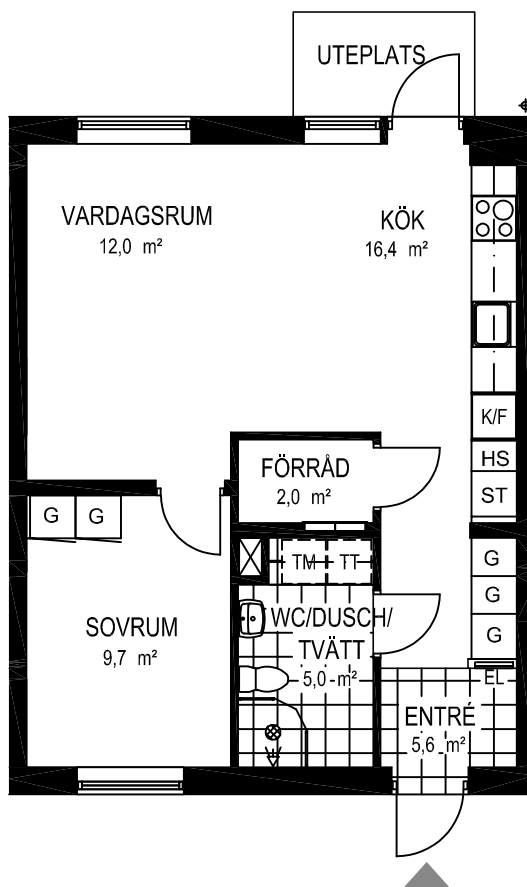

Fiskare Karlssons gård Hus 4G-1105

FÖRKLARINGAR

-  Spishäll
-  Kyl / Frys
-  Högskåp
-  Städsåp
-  Garderob
-  Linneskåp
-  Kombimaskin
-  Vattenfördelarskåp
-  El central

SITUATIONSPLAN

2 rok ca 43 kvm

Fiskare Karlssons gård Hus 4B

-  Spishäll
-  Kyl / Frys
-  Högskåp
-  Städsåp
-  Garderob
-  Linneskåp
-  Kombimaskin
-  Vattenfördelarskåp
-  El central

SITUATIONSPLAN

2 rok ca 44 kvm

Fiskare Karlssons gård Hus 4F

FÖRKLARINGAR

-  Spishäll
-  Kyl / Frys
-  Högskåp
-  Städsåp
-  Garderob
-  Linneskåp
-  Kombimaskin
-  Vattenfördelarskåp
-  El central

SITUATIONSPLAN

2 rok ca 44 kvm

Fiskare Karlssons gård
Hus 4G-1106

FÖRKLARINGAR

-  Spishäll
-  Kyl / Frys
-  Högskåp
-  Städsåp
-  Garderob
-  Linneskåp
-  Kombimaskin
-  Vattenfördelarskåp
-  El central

SITUATIONSPLAN

2 rok ca 53 kvm

Fiskare Karlssons gård Hus 4C

FÖRKLARINGAR

-  Spishäll
-  Kyl / Frys
-  Högsåp
-  Städsåp
-  Garderob
-  Linnesåp
-  Tvättmaskin
-  Torktumlare
-  Vattenfördelarsåp
-  El central

SITUATIONSPLAN