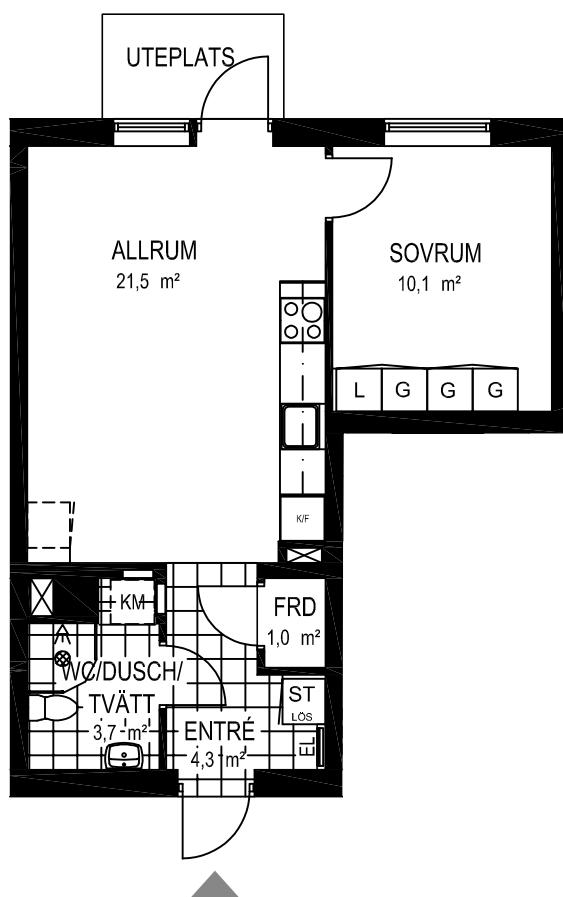

2 rok ca 42 kvm

Fiskare Karlssons gård Hus 4E

FÖRKLARINGAR

-  Spishäll
-  Kyl / Frys
-  Högsåp
-  Städsåp
-  Garderob
-  Linnesåp
-  Kombimaskin
-  Vattenfördelarsåp
-  El central

SITUATIONSPLAN

2 rok ca 42 kvm

Fiskare Karlssons gård Hus 4G-1105

FÖRKLARINGAR

-  Spishäll
-  Kyl / Frys
-  Högskåp
-  Städsåp
-  Garderob
-  Linneskåp
-  Kombimaskin
-  Vattenfördelarskåp
-  El central

SITUATIONSPLAN

2 rok ca 43 kvm

Fiskare Karlssons gård Hus 4B

FÖRKLARINGAR

-  Spishäll
-  Kyl / Frys
-  Högsåp
-  Städsåp
-  Garderob
-  Linnesåp
-  Kombimaskin
-  Vattenfördelarsåp
-  El central

SITUATIONSPLAN

2 rok ca 43 kvm

Fiskare Karlssons gård
Hus 4G-1102

FÖRKLARINGAR

-  Spishäll
-  Kyl / Frys
-  Högskåp
-  Städsåp
-  Garderob
-  Linneskåp
-  Kombimaskin
-  Vattenfördelarskåp
-  El central

SITUATIONSPLAN

2 rok ca 44 kvm

Fiskare Karlssons gård Hus 4F

FÖRKLARINGAR

-  Spishäll
-  Kyl / Frys
-  Högskåp
-  Städsåp
-  Garderob
-  Linneskåp
-  Kombimaskin
-  Vattenfördelarskåp
-  El central