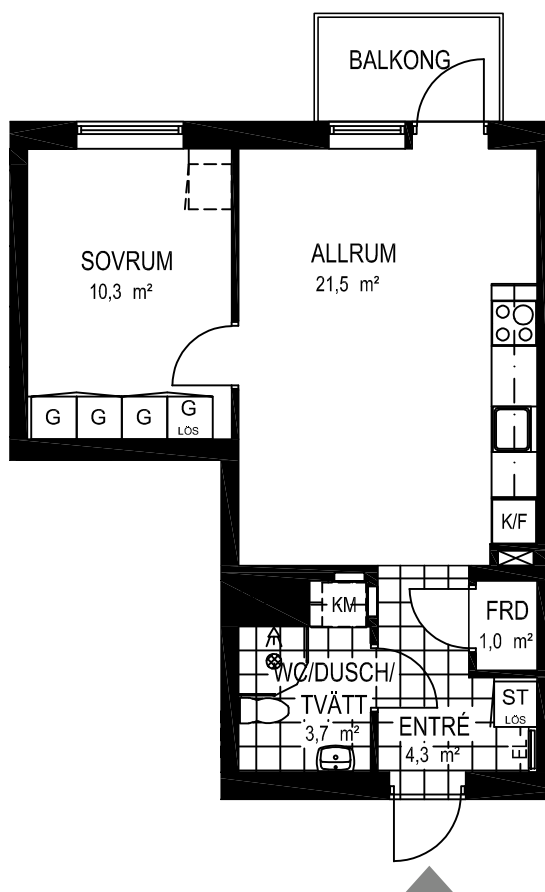

Fiskare Karlssons gård Hus 4G-1105

FÖRKLARINGAR

-  Spishäll
-  Kyl / Frys
-  Högskåp
-  Städsåp
-  Garderob
-  Linneskåp
-  Kombimaskin
-  Vattenfördelarskåp
-  El central

SITUATIONSPLAN

2 rok ca 43 kvm

Fiskare Karlssons gård Hus 4B

FÖRKLARINGAR

-  Spishäll
-  Kyl / Frys
-  Högsåp
-  Städsåp
-  Garderob
-  Linnesåp
-  Kombimaskin
-  Vattenfördelarsåp
-  El central

SITUATIONSPLAN

2 rok ca 43 kvm

Fiskare Karlssons gård
Hus 4G-1102

FÖRKLARINGAR

-  Spishäll
-  Kyl / Frys
-  Högskåp
-  Städsåp
-  Garderob
-  Linneskåp
-  Kombimaskin
-  Vattenfördelarskåp
-  El central

SITUATIONSPLAN

2 rok ca 44 kvm

Fiskare Karlssons gård Hus 4F

FÖRKLARINGAR

-  Spishäll
-  Kyl / Frys
-  Högskåp
-  Städsåp
-  Garderob
-  Linneskåp
-  Kombimaskin
-  Vattenfördelarskåp
-  El central

SITUATIONSPLAN

2 rok ca 44 kvm

Fiskare Karlssons gård
Hus 4G-1106

FÖRKLARINGAR

-  Spishäll
-  Kyl / Frys
-  Högskåp
-  Städsåp
-  Garderob
-  Linneskåp
-  Kombimaskin
-  Vattenfördelarskåp
-  El central

SITUATIONSPLAN