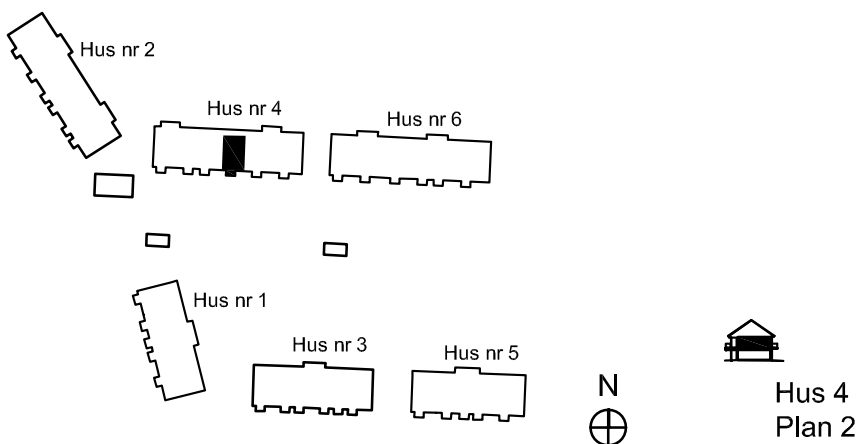

2 rok ca 53 kvm

Fiskare Karlssons gård Hus 4G-1103

FÖRKLARINGAR

-  Spishäll
-  Kyl / Frys
-  Högsåp
-  Städsåp
-  Garderob
-  Linnesåp
-  Tvättmaskin
-  Torktumlare
-  Vattenfördelarsåp
-  El central

SITUATIONSPLAN

2 rok ca 53 kvm

Fiskare Karlssons gård Hus 4G-1104

FÖRKLARINGAR

-  Spishäll
-  Kyl / Frys
-  Högskåp
-  Städsåp
-  Garderob
-  Linneskåp
-  Tvättmaskin
-  Torktumlare
-  Vattenfördelarskåp
-  El central

SITUATIONSPLAN