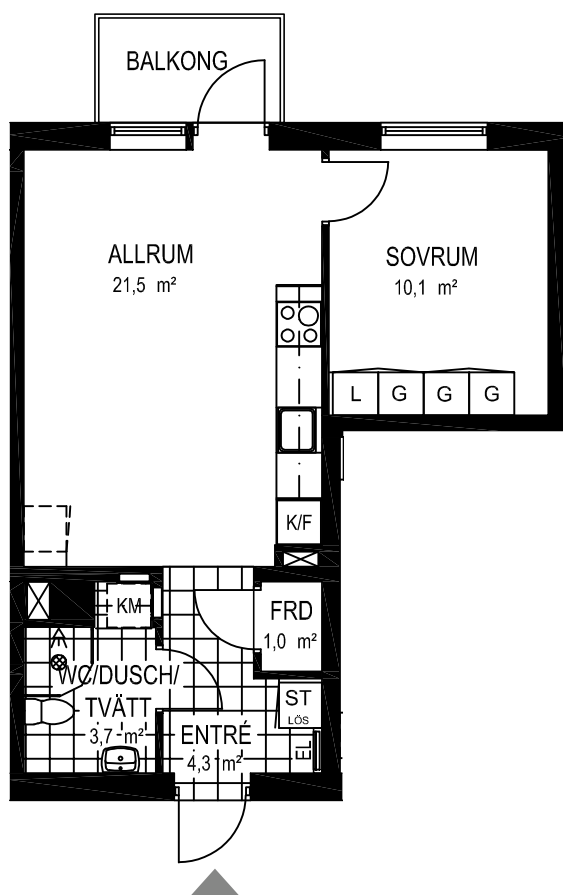

2 rok ca 42 kvm

Fiskare Karlssons gård Hus 4E

FÖRKLARINGAR

-  Spishäll
-  Kyl / Frys
-  Högsåp
-  Städsåp
-  Garderob
-  Linnesåp
-  Kombimaskin
-  Vattenfördelarsåp
-  El central

SITUATIONSPLAN

2 rok ca 42 kvm

Fiskare Karlssons gård Hus 4G-1105

FÖRKLARINGAR

-  Spishäll
-  Kyl / Frys
-  Högskåp
-  Städsåp
-  Garderob
-  Linneskåp
-  Kombimaskin
-  Vattenfördelarskåp
-  El central

SITUATIONSPLAN

2 rok ca 43 kvm

Fiskare Karlssons gård Hus 4B

FÖRKLARINGAR

-  Spishäll
-  Kyl / Frys
-  Högsåp
-  Städsåp
-  Garderob
-  Linnesåp
-  Kombimaskin
-  Vattenfördelarsåp
-  El central

SITUATIONSPLAN

2 rok ca 43 kvm

Fiskare Karlssons gård
Hus 4G-1102

FÖRKLARINGAR