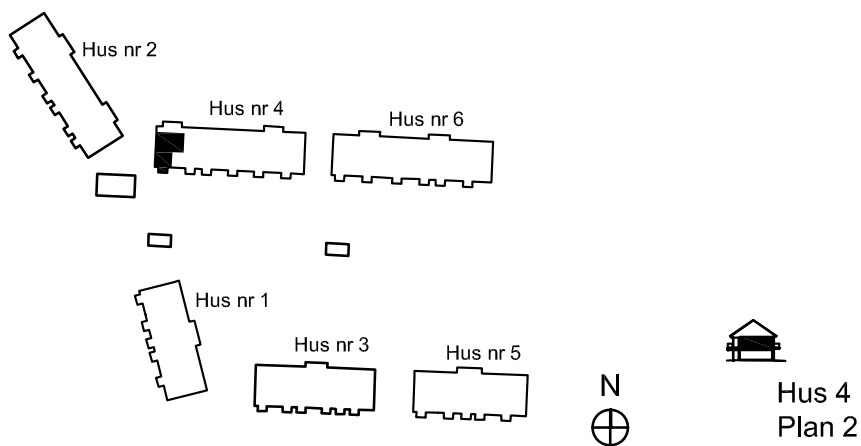

SITUATIONSPLAN

2 rok ca 44 kvm

Fiskare Karlssons gård
Hus 4G-1106

FÖRKLARINGAR

-  Spishäll
-  Kyl / Frys
-  Högskåp
-  Städsåp
-  Garderob
-  Linneskåp
-  Kombimaskin
-  Vattenfördelarskåp
-  El central

SITUATIONSPLAN

2 rok ca 53 kvm

Fiskare Karlssons gård Hus 4C

FÖRKLARINGAR

-  Spishäll
-  Kyl / Frys
-  Högsåp
-  Städsåp
-  Garderob
-  Linnesåp
-  Tvättmaskin
-  Torktumlare
-  Vattenfördelarsåp
-  El central

SITUATIONSPLAN