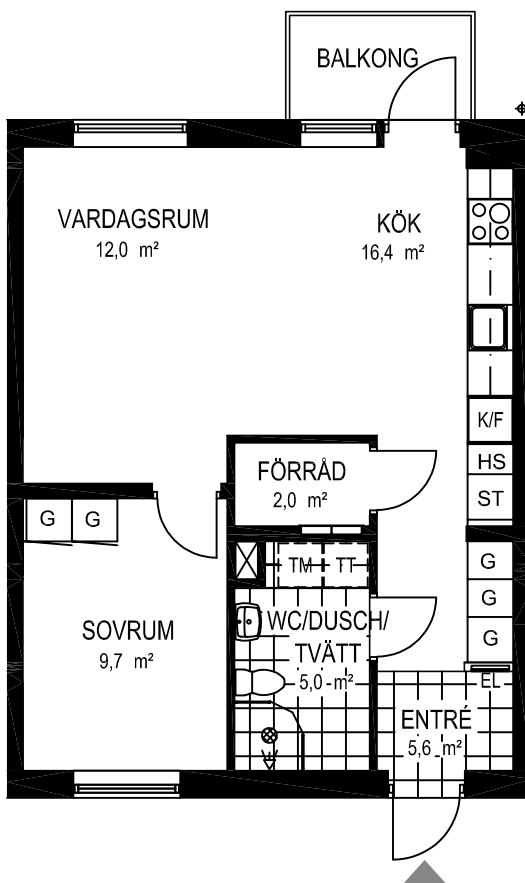

Fiskare Karlssons gård Hus 4G-1105

FÖRKLARINGAR

-  Spishäll
-  Kyl / Frys
-  Högskåp
-  Städsåp
-  Garderob
-  Linneskåp
-  Kombimaskin
-  Vattenfördelarskåp
-  El central

SITUATIONSPLAN

2 rok ca 43 kvm

Fiskare Karlssons gård Hus 4B

SITUATIONSPLAN

2 rok ca 44 kvm

Fiskare Karlssons gård
Hus 4G-1106

FÖRKLARINGAR

-  Spishäll
-  Kyl / Frys
-  Högskåp
-  Städsåp
-  Garderob
-  Linneskåp
-  Kombimaskin
-  Vattenfördelarskåp
-  El central

SITUATIONSPLAN

2 rok ca 53 kvm

Fiskare Karlssons gård Hus 4D

FÖRKLARINGAR

-  Spishäll
-  Kyl / Frys
-  Högsåp
-  Städsåp
-  Garderob
-  Linnesåp
-  Tvättmaskin
-  Torktumlare
-  Vattenfördelarsåp
-  El central

SITUATIONSPLAN

2 rok ca 53 kvm

Fiskare Karlssons gård Hus 4G-1103

FÖRKLARINGAR

-  Spishäll
-  Kyl / Frys
-  Högsåp
-  Städsåp
-  Garderob
-  Linnesåp
-  Tvättmaskin
-  Torktumlare
-  Vattenfördelarsåp
-  El central

SITUATIONSPLAN