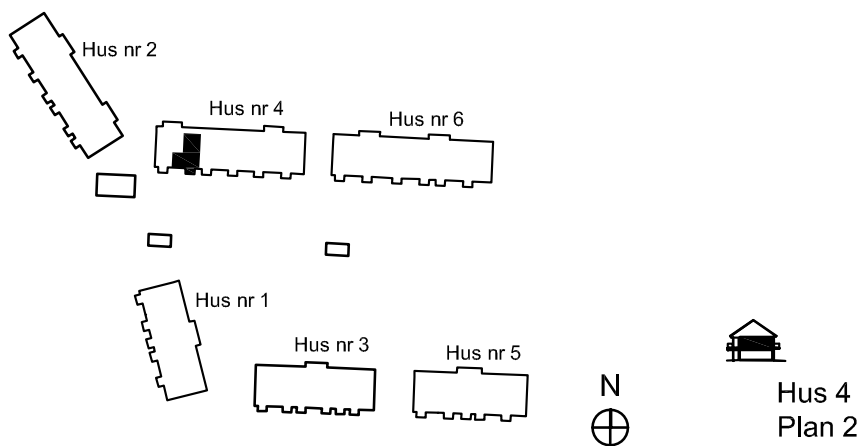

2 rok ca 42 kvm

Fiskare Karlssons gård Hus 4E

FÖRKLARINGAR

-  Spishäll
-  Kyl / Frys
-  Högsåp
-  Städsåp
-  Garderob
-  Linnesåp
-  Kombimaskin
-  Vattenfördelarsåp
-  El central

SITUATIONSPLAN

2 rok ca 42 kvm

Fiskare Karlssons gård Hus 4G-1105

FÖRKLARINGAR

-  Spishäll
-  Kyl / Frys
-  Högskåp
-  Städsåp
-  Garderob
-  Linneskåp
-  Kombimaskin
-  Vattenfördelarskåp
-  El central

SITUATIONSPLAN

2 rok ca 43 kvm

Fiskare Karlssons gård Hus 4B

FÖRKLARINGAR

-  Spishäll
-  Kyl / Frys
-  Högsåp
-  Städsåp
-  Garderob
-  Linnesåp
-  Kombimaskin
-  Vattenfördelarsåp
-  El central

SITUATIONSPLAN

2 rok ca 43 kvm

Fiskare Karlssons gård
Hus 4G-1102

FÖRKLARINGAR