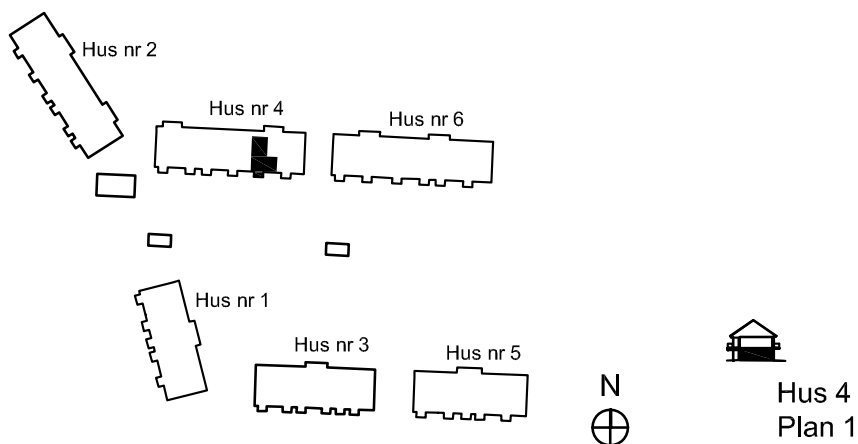

2 rok ca 42 kvm

Fiskare Karlssons gård Hus 4E

FÖRKLARINGAR

-  Spishäll
-  Kyl / Frys
-  Högsåp
-  Städsåp
-  Garderob
-  Linnesåp
-  Kombimaskin
-  Vattenfördelarsåp
-  El central

SITUATIONSPLAN

2 rok ca 42 kvm

Fiskare Karlssons gård Hus 4G-1105

FÖRKLARINGAR

-  Spishäll
-  Kyl / Frys
-  Högskåp
-  Städsåp
-  Garderob
-  Linneskåp
-  Kombimaskin
-  Vattenfördelarskåp
-  El central

SITUATIONSPLAN

2 rok ca 43 kvm

Fiskare Karlssons gård Hus 4B

FÖRKLARINGAR

-  Spishäll
-  Kyl / Frys
-  Högsåp
-  Städsåp
-  Garderob
-  Linnesåp
-  Kombimaskin
-  Vattenfördelarsåp
-  El central

SITUATIONSPLAN

2 rok ca 43 kvm

Fiskare Karlssons gård
Hus 4G-1102

FÖRKLARINGAR