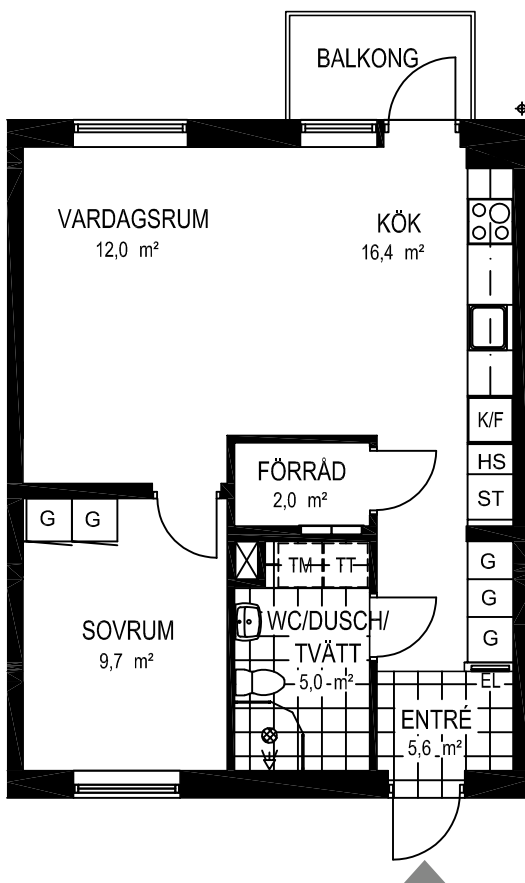

Fiskare Karlssons gård Hus 4G-1105

FÖRKLARINGAR

-  Spishäll
-  Kyl / Frys
-  Högskåp
-  Städsåp
-  Garderob
-  Linneskåp
-  Kombimaskin
-  Vattenfördelarskåp
-  El central

SITUATIONSPLAN

2 rok ca 43 kvm

Fiskare Karlssons gård Hus 4B

2 rok ca 53 kvm

Fiskare Karlssons gård Hus 4G-1103

FÖRKLARINGAR

-  Spishäll
-  Kyl / Frys
-  Högsåp
-  Städsåp
-  Garderob
-  Linnesåp
-  Tvättmaskin
-  Torktumlare
-  Vattenfördelarsåp
-  El central

SITUATIONSPLAN

2 rok ca 53 kvm

Fiskare Karlssons gård Hus 4G-1104

FÖRKLARINGAR

-  Spishäll
-  Kyl / Frys
-  Högskåp
-  Städsåp
-  Garderob
-  Linneskåp
-  Tvättmaskin
-  Torktumlare
-  Vattenfördelarskåp
-  El central

SITUATIONSPLAN

3 rok
ca 72 kvm

Fiskare Karlssons gård
Hus 4A

FÖRKLARINGAR

- Spishäll
- K Kyl
- F Frys
- HS Högsåp
- ST Städskåp
- G Garderob
- TM Tvättmaskin
- TT Torktumlare
- Vattenfördelarskåp
- EL El central

SITUATIONSPLAN