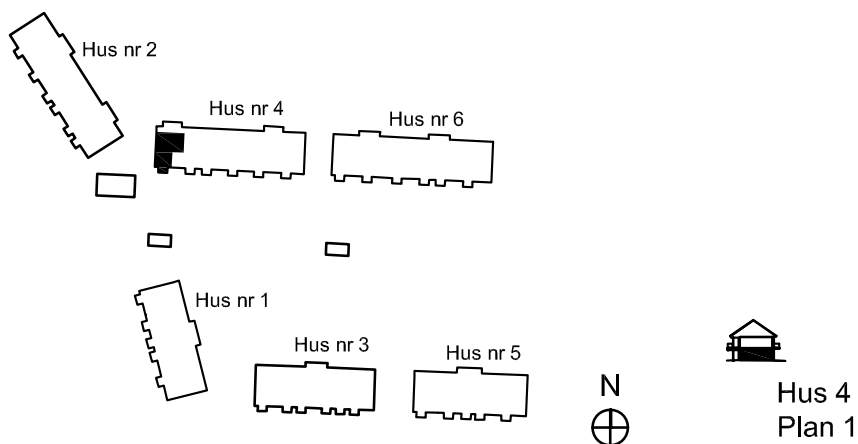

-  Spishäll
-  Kyl / Frys
-  Högskåp
-  Städsåp
-  Garderob
-  Linneskåp
-  Kombimaskin
-  Vattenfördelarskåp
-  El central

SITUATIONSPLAN

2 rok ca 44 kvm

Fiskare Karlssons gård Hus 4F

FÖRKLARINGAR

-  Spishäll
-  Kyl / Frys
-  Högskåp
-  Städsåp
-  Garderob
-  Linneskåp
-  Kombimaskin
-  Vattenfördelarskåp
-  El central

SITUATIONSPLAN

2 rok ca 44 kvm

Fiskare Karlssons gård
Hus 4G-1106

FÖRKLARINGAR

-  Spishäll
-  Kyl / Frys
-  Högskåp
-  Städsåp
-  Garderob
-  Linneskåp
-  Kombimaskin
-  Vattenfördelarskåp
-  El central

SITUATIONSPLAN