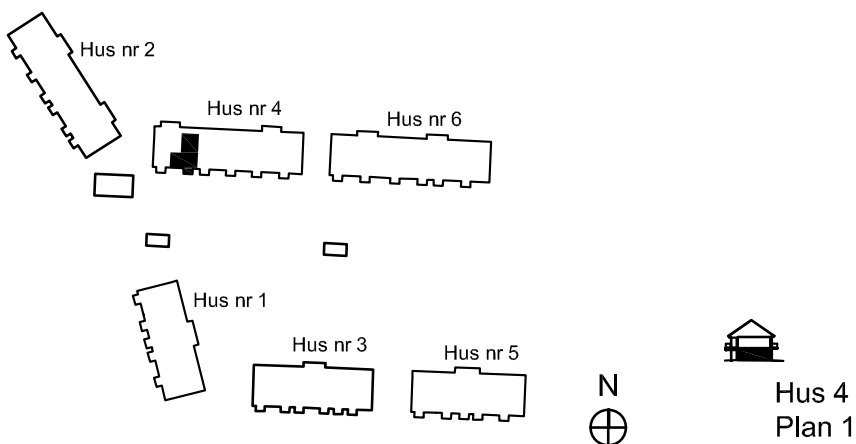

2 rok ca 42 kvm

Fiskare Karlssons gård Hus 4E

FÖRKLARINGAR

-  Spishäll
-  Kyl / Frys
-  Högsåp
-  Städsåp
-  Garderob
-  Linnesåp
-  Kombimaskin
-  Vattenfördelarsåp
-  El central

SITUATIONSPLAN

2 rok ca 42 kvm

Fiskare Karlssons gård Hus 4G-1105

FÖRKLARINGAR

-  Spishäll
-  Kyl / Frys
-  Högskåp
-  Städsåp
-  Garderob
-  Linneskåp
-  Kombimaskin
-  Vattenfördelarskåp
-  El central

SITUATIONSPLAN

2 rok ca 43 kvm

Fiskare Karlssons gård Hus 4B

FÖRKLARINGAR

-  Spishäll
-  Kyl / Frys
-  Högsåp
-  Städsåp
-  Garderob
-  Linnesåp
-  Kombimaskin
-  Vattenfördelarsåp
-  El central

SITUATIONSPLAN

2 rok ca 43 kvm

Fiskare Karlssons gård
Hus 4G-1102

FÖRKLARINGAR