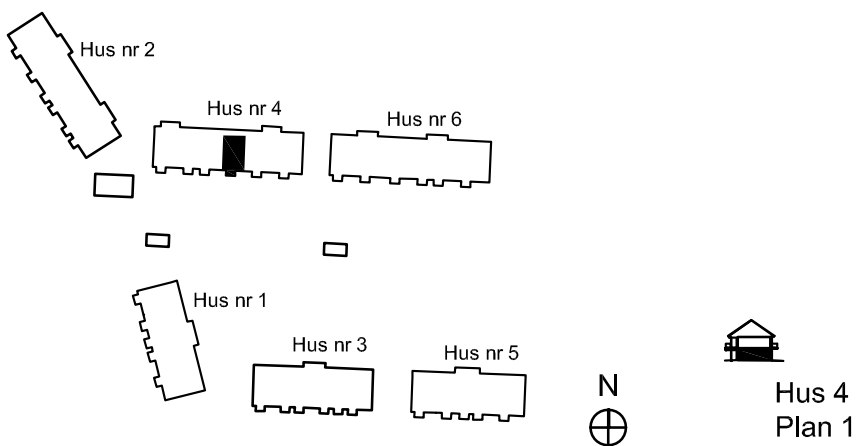

SITUATIONSPLAN

2 rok ca 44 kvm

Fiskare Karlssons gård
Hus 4G-1106

FÖRKLARINGAR

-  Spishäll
-  Kyl / Frys
-  Högskåp
-  Städsåp
-  Garderob
-  Linneskåp
-  Kombimaskin
-  Vattenfördelarskåp
-  El central

SITUATIONSPLAN

2 rok ca 53 kvm

Fiskare Karlssons gård Hus 4C

FÖRKLARINGAR

-  Spishäll
-  Kyl / Frys
-  Högsåp
-  Städsåp
-  Garderob
-  Linnesåp
-  Tvättmaskin
-  Torktumlare
-  Vattenfördelarsåp
-  El central

SITUATIONSPLAN

2 rok ca 53 kvm

Fiskare Karlssons gård Hus 4D

FÖRKLARINGAR

-  Spishäll
-  Kyl / Frys
-  Högsåp
-  Städsåp
-  Garderob
-  Linnesåp
-  Tvättmaskin
-  Torktumlare
-  Vattenfördelarsåp
-  El central

SITUATIONSPLAN