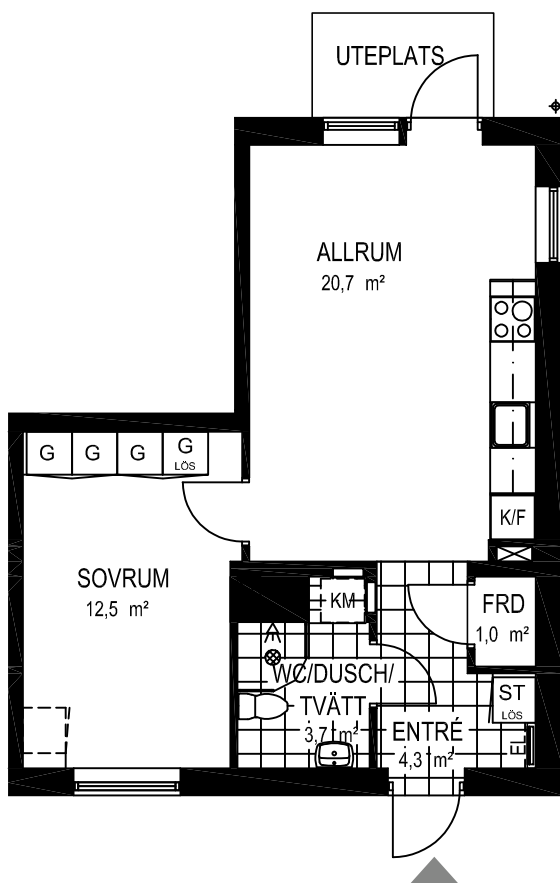

Fiskare Karlssons gård Hus 4G-1105

FÖRKLARINGAR

-  Spishäll
-  Kyl / Frys
-  Högskåp
-  Städsåp
-  Garderob
-  Linneskåp
-  Kombimaskin
-  Vattenfördelarskåp
-  El central

SITUATIONSPLAN

2 rok ca 43 kvm

Fiskare Karlssons gård Hus 4B

FÖRKLARINGAR

-  Spishäll
-  Kyl / Frys
-  Högsåp
-  Städsåp
-  Garderob
-  Linnesåp
-  Kombimaskin
-  Vattenfördelarsåp
-  El central

SITUATIONSPLAN

2 rok ca 43 kvm

Fiskare Karlssons gård
Hus 4G-1102

FÖRKLARINGAR

-  Spishäll
-  Kyl / Frys
-  Högskåp
-  Städsåp
-  Garderob
-  Linneskåp
-  Kombimaskin
-  Vattenfördelarskåp
-  El central

SITUATIONSPLAN

2 rok ca 44 kvm

Fiskare Karlssons gård Hus 4F

FÖRKLARINGAR

-  Spishäll
-  Kyl / Frys
-  Högskåp
-  Städsåp
-  Garderob
-  Linneskåp
-  Kombimaskin
-  Vattenfördelarskåp
-  El central

SITUATIONSPLAN

2 rok ca 44 kvm

Fiskare Karlssons gård
Hus 4G-1106

FÖRKLARINGAR

-  Spishäll
-  Kyl / Frys
-  Högskåp
-  Städsåp
-  Garderob
-  Linneskåp
-  Kombimaskin
-  Vattenfördelarskåp
-  El central

SITUATIONSPLAN