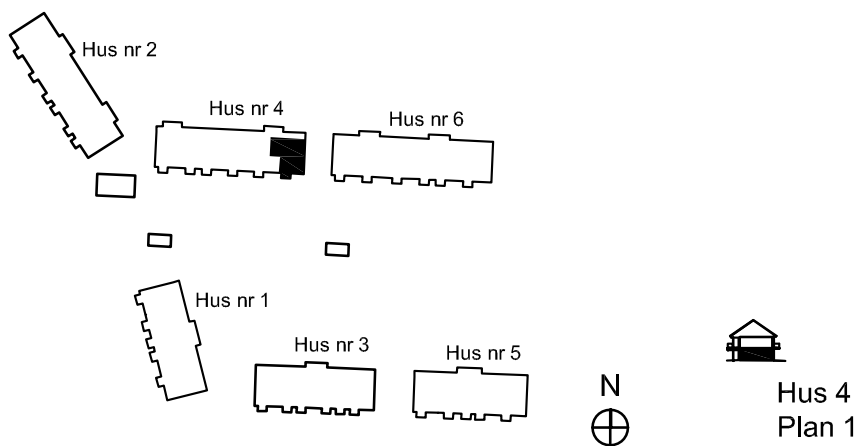

2 rok ca 53 kvm

Fiskare Karlssons gård Hus 4G-1104

FÖRKLARINGAR

-  Spishäll
-  Kyl / Frys
-  Högskåp
-  Städsåp
-  Garderob
-  Linneskåp
-  Tvättmaskin
-  Torktumlare
-  Vattenfördelarskåp
-  El central

SITUATIONSPLAN

3 rok
ca 72 kvm

Fiskare Karlssons gård
Hus 4A

FÖRKLARINGAR

- Spishäll
- K Kyl
- F Frys
- HS Högsåp
- ST Städskåp
- G Garderob
- TM Tvättmaskin
- TT Torktumlare
- Vattenfördelarskåp
- EL El central

SITUATIONSPLAN

3 rok ca 72 kvm

Fiskare Karlssons gård
Hus 4G-1101

FÖRKLARINGAR

-  Spishäll
-  Kyl
-  Frys
-  Högsåp
-  Städsåp
-  Garderob
-  Tvättmaskin
-  Torktumlare
-  Vattenfördelarsåp
-  El central

SITUATIONSPLAN