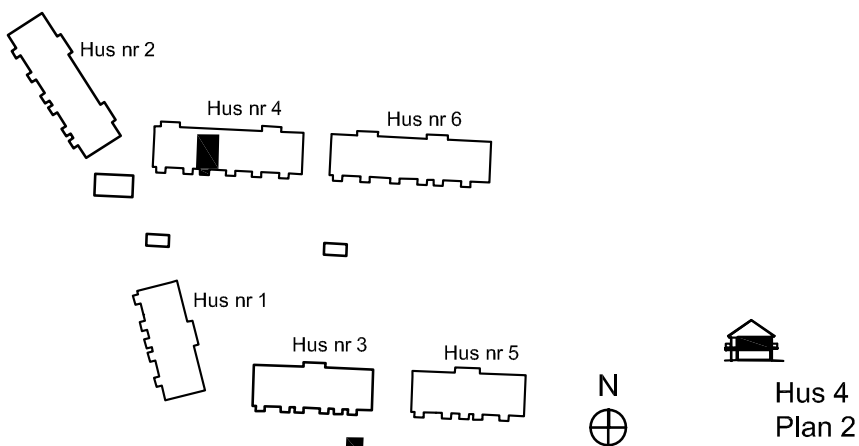

2 rok ca 53 kvm

Fiskare Karlssons gård Hus 4G-1103

FÖRKLARINGAR

-  Spishäll
-  Kyl / Frys
-  Högsåp
-  Städsåp
-  Garderob
-  Linnesåp
-  Tvättmaskin
-  Torktumlare
-  Vattenfördelarsåp
-  El central

SITUATIONSPLAN

2 rok ca 53 kvm

Fiskare Karlssons gård Hus 4G-1104

FÖRKLARINGAR

-  Spishäll
-  Kyl / Frys
-  Högskåp
-  Städsåp
-  Garderob
-  Linneskåp
-  Tvättmaskin
-  Torktumlare
-  Vattenfördelarskåp
-  El central

SITUATIONSPLAN

3 rok
ca 72 kvm

Fiskare Karlssons gård
Hus 4A

FÖRKLARINGAR

- Spishäll
- K Kyl
- F Frys
- HS Högsåp
- ST Städskåp
- G Garderob
- TM Tvättmaskin
- TT Torktumlare
- Vattenfördelarskåp
- EL El central

SITUATIONSPLAN