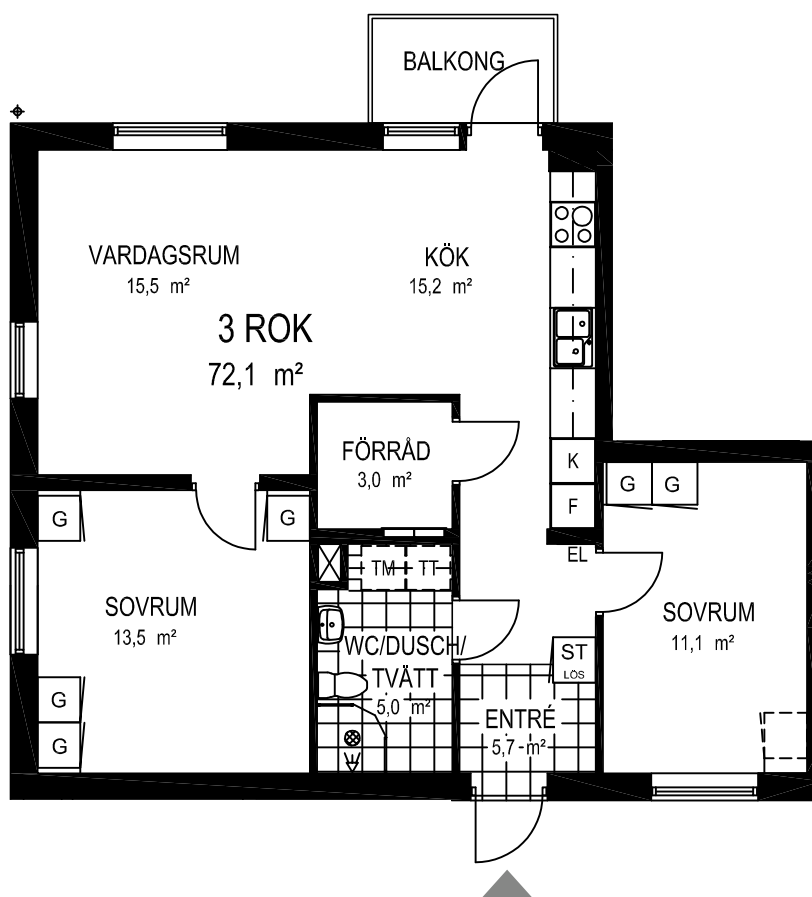

Fiskare Karlssons gård Hus 4G-1105

FÖRKLARINGAR

-  Spishäll
-  Kyl / Frys
-  Högskåp
-  Städsåp
-  Garderob
-  Linneskåp
-  Kombimaskin
-  Vattenfördelarskåp
-  El central

SITUATIONSPLAN

2 rok ca 43 kvm

Fiskare Karlssons gård Hus 4B

2 rok ca 53 kvm

Fiskare Karlssons gård Hus 4G-1104

FÖRKLARINGAR

-  Spishäll
-  Kyl / Frys
-  Högskåp
-  Städsåp
-  Garderob
-  Linneskåp
-  Tvättmaskin
-  Torktumlare
-  Vattenfördelarskåp
-  El central

SITUATIONSPLAN

3 rok
ca 72 kvm

Fiskare Karlssons gård
Hus 4A

FÖRKLARINGAR

- Spishäll
- K Kyl
- F Frys
- HS Högsåp
- ST Städskåp
- G Garderob
- TM Tvättmaskin
- TT Torktumlare
- Vattenfördelarskåp
- EL El central

SITUATIONSPLAN

3 rok ca 72 kvm

Fiskare Karlssons gård
Hus 4G-1101

FÖRKLARINGAR

-  Spishäll
-  Kyl
-  Frys
-  Högsåp
-  Städsåp
-  Garderob
-  Tvättmaskin
-  Torktumlare
-  Vattenfördelarsåp
-  El central

SITUATIONSPLAN