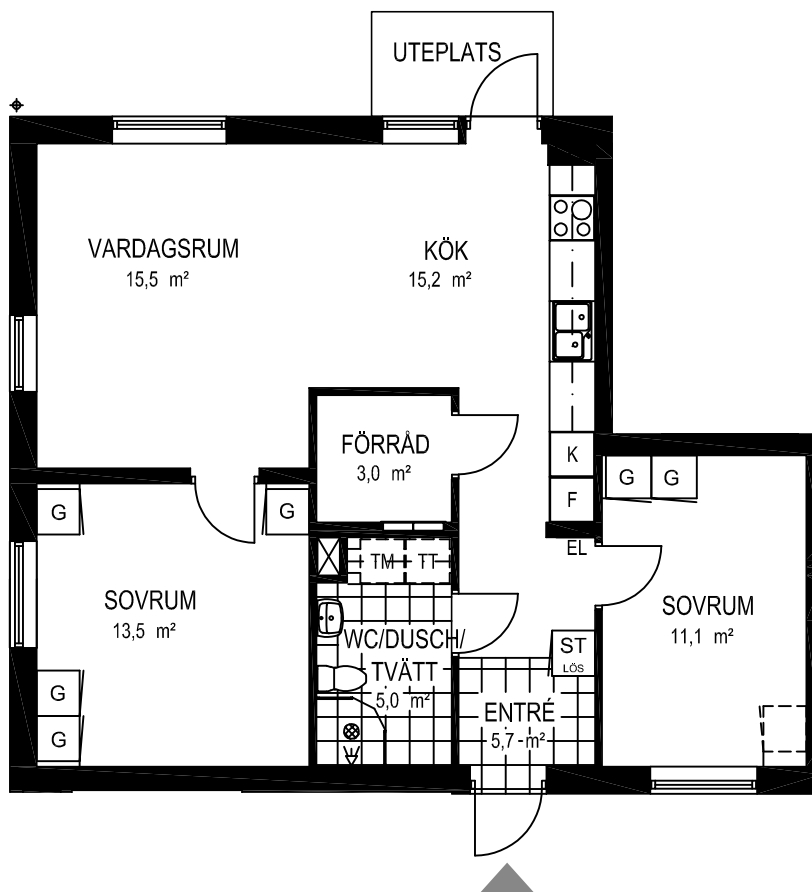

Fiskare Karlssons gård Hus 4G-1105

FÖRKLARINGAR

-  Spishäll
-  Kyl / Frys
-  Högskåp
-  Städsåp
-  Garderob
-  Linneskåp
-  Kombimaskin
-  Vattenfördelarskåp
-  El central

SITUATIONSPLAN

2 rok ca 43 kvm

Fiskare Karlssons gård Hus 4B

2 rok ca 53 kvm

Fiskare Karlssons gård Hus 4G-1103

FÖRKLARINGAR

-  Spishäll
-  Kyl / Frys
-  Högsåp
-  Städsåp
-  Garderob
-  Linnesåp
-  Tvättmaskin
-  Torktumlare
-  Vattenfördelarsåp
-  El central

SITUATIONSPLAN

2 rok ca 53 kvm

Fiskare Karlssons gård Hus 4G-1104

FÖRKLARINGAR

-  Spishäll
-  Kyl / Frys
-  Högskåp
-  Städsåp
-  Garderob
-  Linneskåp
-  Tvättmaskin
-  Torktumlare
-  Vattenfördelarskåp
-  El central

SITUATIONSPLAN

3 rok
ca 72 kvm

Fiskare Karlssons gård
Hus 4A

FÖRKLARINGAR

- Spishäll
- K Kyl
- F Frys
- HS Högsåp
- ST Städskåp
- G Garderob
- TM Tvättmaskin
- TT Torktumlare
- Vattenfördelarskåp
- EL El central

SITUATIONSPLAN