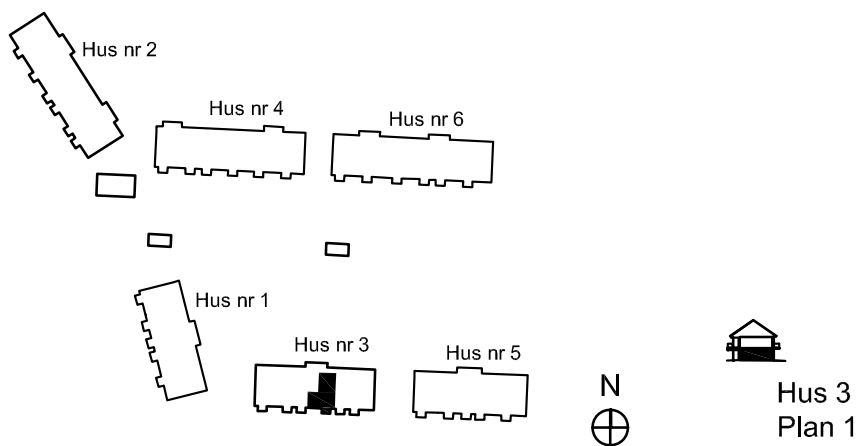

1 rok ca 29 kvm

Fiskare Karlssons gård Hus 3B

FÖRKLARINGAR

-  Spishäll
-  Kyl / Frys
-  Högskap
-  Städskap
-  Garderob
-  Linneskap
-  Kombimaskin
-  Vattenfördelarskåp
-  El central

SITUATIONSPLAN

1 rok ca 29 kvm

Fiskare Karlssons gård
Hus 3G-1102

FÖRKLARINGAR

-  Spishäll
-  Kyl / Frys
-  Högskap
-  Städskap
-  Garderob
-  Linneskap
-  Kombimaskin
-  Vattenfördelarskåp
-  El central

SITUATIONSPLAN

2 rok ca 42 kvm

Fiskare Karlssons gård Hus 3C

FÖRKLARINGAR

-  Spishäll
-  Kyl / Frys
-  Högskep
-  Städskep
-  Garderob
-  Linneskep
-  Kombimaskin
-  Vattenfördelarskep
-  El central

SITUATIONSPLAN

2 rok ca 42 kvm

Fiskare Karlssons gård Hus 3E

FÖRKLARINGAR

SITUATIONSPLAN