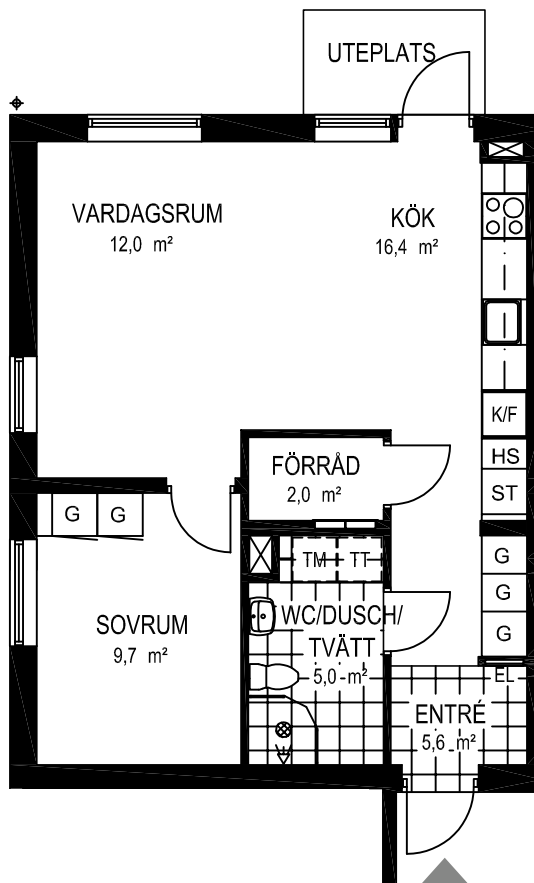

1 rok ca 29 kvm

Fiskare Karlssons gård Hus 3B

FÖRKLARINGAR

-  Spishäll
-  Kyl / Frys
-  Högskap
-  Städskap
-  Garderob
-  Linneskap
-  Kombimaskin
-  Vattenfördelarskåp
-  El central

SITUATIONSPLAN

1 rok ca 29 kvm

Fiskare Karlssons gård
Hus 3G-1102

FÖRKLARINGAR

-  Spishäll
-  Kyl / Frys
-  Högskap
-  Städskap
-  Garderob
-  Linneskap
-  Kombimaskin
-  Vattenfördelarskåp
-  El central

SITUATIONSPLAN

2 rok ca 42 kvm

Fiskare Karlssons gård Hus 3C

-  Spishäll
-  Kyl / Frys
-  Högsåp
-  Städsåp
-  Garderob
-  Linnesåp
-  Kombimaskin
-  Vattenfördelarsåp
-  El central

SITUATIONSPLAN

2 rok ca 53 kvm

Fiskare Karlssons gård Hus 3A

FÖRKLARINGAR

-  Spishäll
-  Kyl / Frys
-  Högsåp
-  Städsåp
-  Garderob
-  Linnesåp
-  Tvättmaskin
-  Torktumlare
-  Vattenfördelarsåp
-  El central

SITUATIONSPLAN

2 rok ca 53 kvm

Fiskare Karlssons gård
Hus 3G-1101

FÖRKLARINGAR

-  Spishäll
-  Kyl / Frys
-  Högskap
-  Städskap
-  Garderob
-  Linneskap
-  Tvättmaskin
-  Torktumlare
-  Vattenfördelarskåp
-  El central