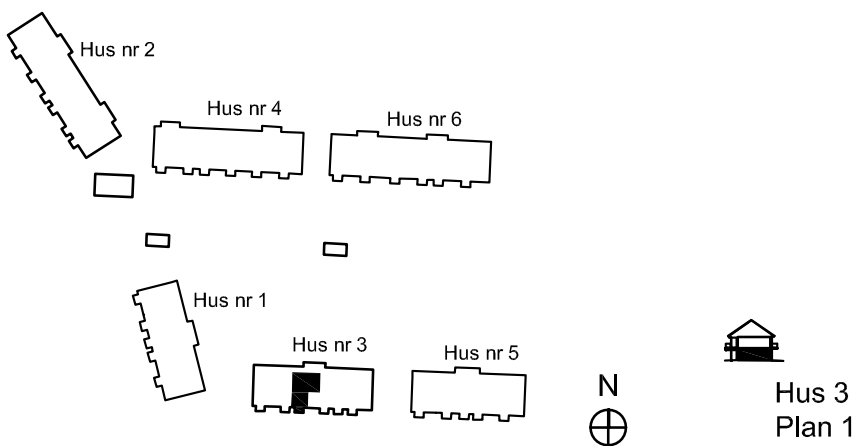

SITUATIONSPLAN

2 rok ca 42 kvm

Fiskare Karlssons gård Hus 3G-1105

FÖRKLARINGAR

-  Spishäll
-  Kyl / Frys
-  Högskep
-  Städskep
-  Garderob
-  Linneskep
-  Kombimaskin
-  Vattenfördelarskep
-  El central

SITUATIONSPLAN

2 rok ca 44 kvm

Fiskare Karlssons gård Hus 3D

FÖRKLARINGAR

-  Spishäll
-  Kyl / Frys
-  Högsåp
-  Städsåp
-  Garderob
-  Linnesåp
-  Kombimaskin
-  Vattenfördelarsåp
-  El central

SITUATIONSPLAN

2 rok ca 44 kvm

Fiskare Karlssons gård Hus 3F

FÖRKLARINGAR

-  Spishäll
-  Kyl / Frys
-  Högsåp
-  Städsåp
-  Garderob
-  Linnesåp
-  Kombimaskin
-  Vattenfördelarsåp
-  El central

SITUATIONSPLAN

2 rok ca 44 kvm

Fiskare Karlssons gård
Hus 3G-1104