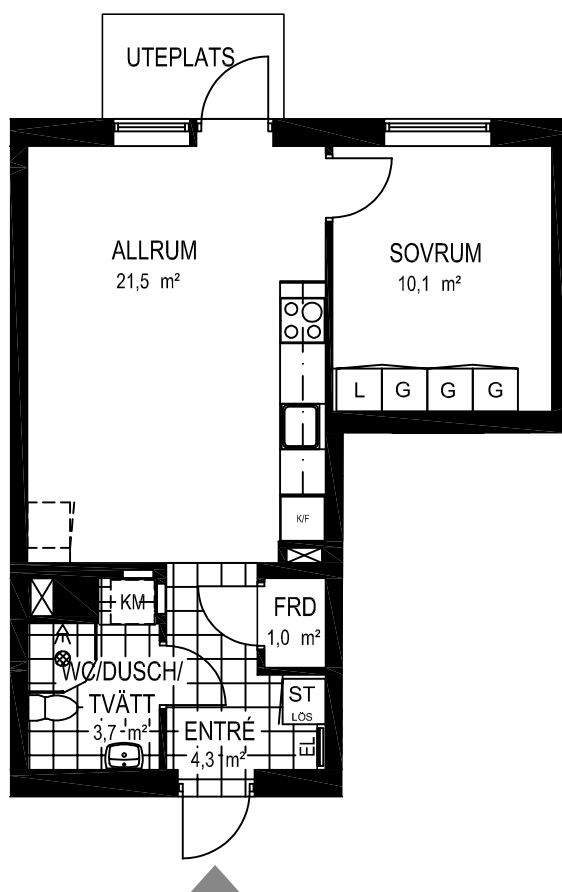

1 rok ca 29 kvm

Fiskare Karlssons gård Hus 3B

FÖRKLARINGAR

-  Spishäll
-  Kyl / Frys
-  Högskap
-  Städskap
-  Garderob
-  Linneskap
-  Kombimaskin
-  Vattenfördelarskåp
-  El central

SITUATIONSPLAN

1 rok ca 29 kvm

Fiskare Karlssons gård
Hus 3G-1102

FÖRKLARINGAR

-  Spishäll
-  Kyl / Frys
-  Högskap
-  Städskap
-  Garderob
-  Linneskap
-  Kombimaskin
-  Vattenfördelarskåp
-  El central

SITUATIONSPLAN

2 rok ca 42 kvm

Fiskare Karlssons gård Hus 3C

FÖRKLARINGAR

-  Spishäll
-  Kyl / Frys
-  Högskep
-  Städskep
-  Garderob
-  Linneskep
-  Kombimaskin
-  Vattenfördelarskep
-  El central

SITUATIONSPLAN

2 rok ca 42 kvm

Fiskare Karlssons gård Hus 3E

FÖRKLARINGAR

-  Spishäll
-  Kyl / Frys
-  Högskep
-  Städskep
-  Garderob
-  Linneskep
-  Kombimaskin
-  Vattenfördelarskep
-  El central

SITUATIONSPLAN

2 rok ca 42 kvm

Fiskare Karlssons gård Hus 3G-1103

FÖRKLARINGAR

-  Spishäll
-  Kyl / Frys
-  Högskap
-  Städskap
-  Garderob
-  Linneskap
-  Kombimaskin
-  Vattenfördelarskåp
-  El central