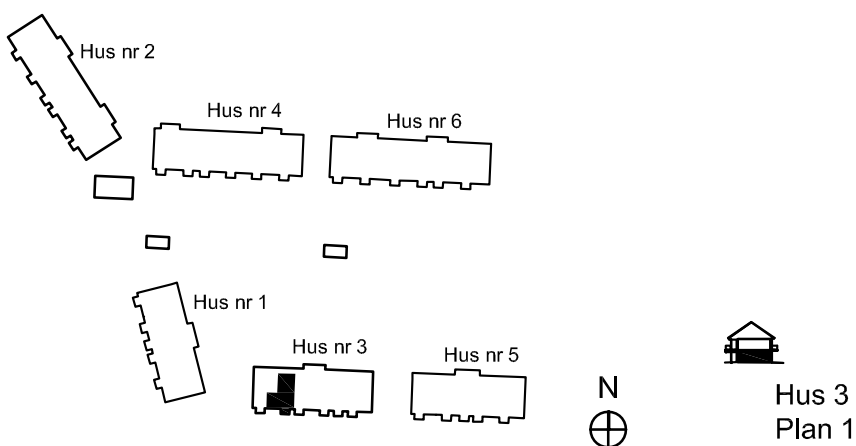

Fiskare Karlssons gård
Hus 3G-1102

FÖRKLARINGAR

-  Spishäll
-  Kyl / Frys
-  Högskap
-  Städskap
-  Garderob
-  Linneskap
-  Kombimaskin
-  Vattenfördelarskåp
-  El central

SITUATIONSPLAN

2 rok ca 42 kvm

Fiskare Karlssons gård Hus 3C

FÖRKLARINGAR

-  Spishäll
-  Kyl / Frys
-  Högskep
-  Städskep
-  Garderob
-  Linneskep
-  Kombimaskin
-  Vattenfördelarskep
-  El central

SITUATIONSPLAN

2 rok ca 42 kvm

Fiskare Karlssons gård Hus 3E

FÖRKLARINGAR

-  Spishäll
-  Kyl / Frys
-  Högskep
-  Städskep
-  Garderob
-  Linneskep
-  Kombimaskin
-  Vattenfördelarskep
-  El central

SITUATIONSPLAN

2 rok ca 42 kvm

Fiskare Karlssons gård Hus 3G-1103

FÖRKLARINGAR

-  Spishäll
-  Kyl / Frys
-  Högskap
-  Städskap
-  Garderob
-  Linneskap
-  Kombimaskin
-  Vattenfördelarskåp
-  El central