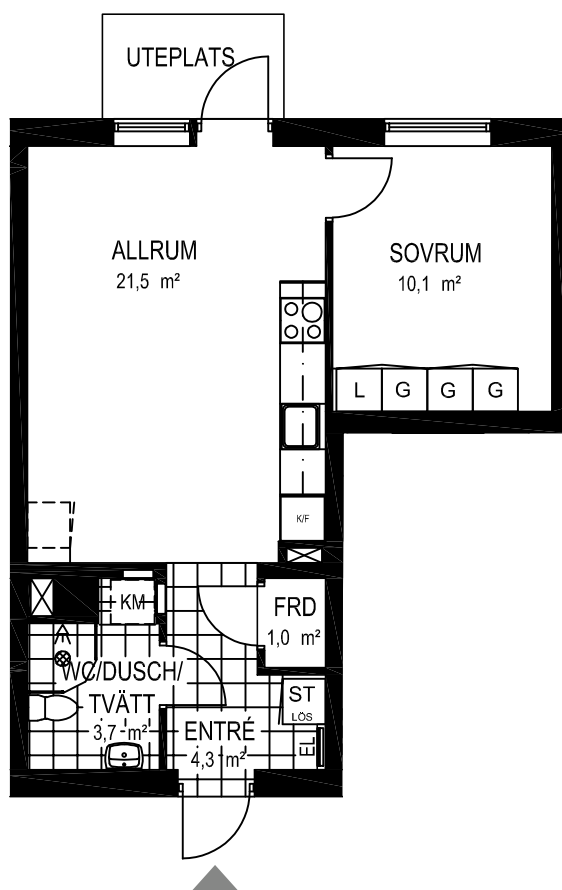

1 rok ca 29 kvm

Fiskare Karlssons gård Hus 3B

FÖRKLARINGAR

-  Spishäll
-  Kyl / Frys
-  Högskap
-  Städskap
-  Garderob
-  Linneskap
-  Kombimaskin
-  Vattenfördelarskåp
-  El central

SITUATIONSPLAN

1 rok ca 29 kvm

Fiskare Karlssons gård
Hus 3G-1102

FÖRKLARINGAR

-  Spishäll
-  Kyl / Frys
-  Högskap
-  Städskap
-  Garderob
-  Linneskap
-  Kombimaskin
-  Vattenfördelarskåp
-  El central

SITUATIONSPLAN

2 rok ca 42 kvm

Fiskare Karlssons gård Hus 3C

FÖRKLARINGAR

-  Spishäll
-  Kyl / Frys
-  Högskep
-  Städskep
-  Garderob
-  Linneskep
-  Kombimaskin
-  Vattenfördelarskep
-  El central

SITUATIONSPLAN

2 rok ca 42 kvm

Fiskare Karlssons gård Hus 3E

FÖRKLARINGAR

-  Spishäll
-  Kyl / Frys
-  Högskep
-  Städskep
-  Garderob
-  Linneskep
-  Kombimaskin
-  Vattenfördelarskep
-  El central

SITUATIONSPLAN

2 rok ca 42 kvm

Fiskare Karlssons gård Hus 3G-1103

FÖRKLARINGAR

-  Spishäll
-  Kyl / Frys
-  Högskap
-  Städskap
-  Garderob
-  Linneskap
-  Kombimaskin
-  Vattenfördelarskåp
-  El central