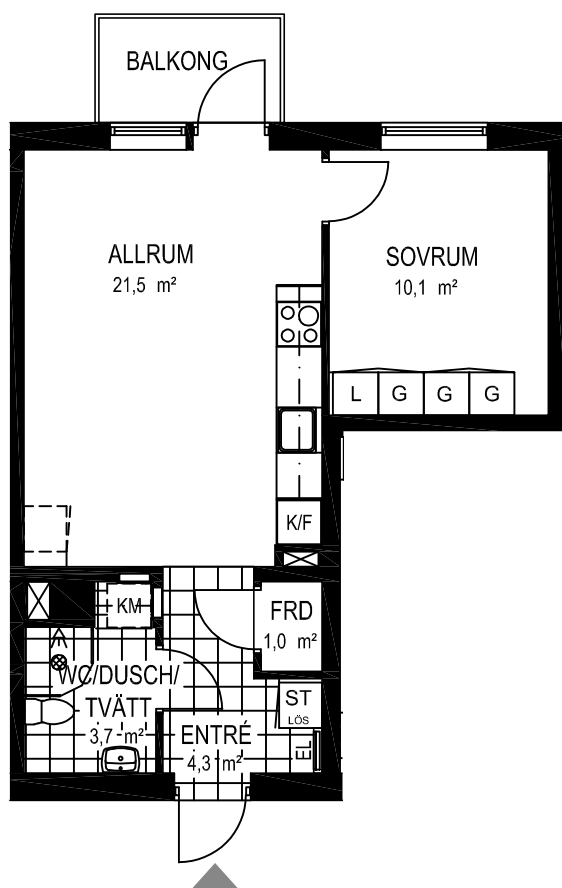

Fiskare Karlssons gård
Hus 3G-1102

FÖRKLARINGAR

-  Spishäll
-  Kyl / Frys
-  Högskap
-  Städskap
-  Garderob
-  Linneskap
-  Kombimaskin
-  Vattenfördelarskåp
-  El central

SITUATIONSPLAN

2 rok ca 42 kvm

Fiskare Karlssons gård Hus 3C

-  Spishäll
-  Kyl / Frys
-  Högskep
-  Städskep
-  Garderob
-  Linneskep
-  Kombimaskin
-  Vattenfördelarskep
-  El central

SITUATIONSPLAN

2 rok ca 42 kvm

Fiskare Karlssons gård Hus 3G-1103

FÖRKLARINGAR

-  Spishäll
-  Kyl / Frys
-  Högskap
-  Städskap
-  Garderob
-  Linneskap
-  Kombimaskin
-  Vattenfördelarskåp
-  El central

SITUATIONSPLAN

2 rok ca 42 kvm

Fiskare Karlssons gård Hus 3G-1105

FÖRKLARINGAR

-  Spishäll
-  Kyl / Frys
-  Högskep
-  Städskep
-  Garderob
-  Linneskep
-  Kombimaskin
-  Vattenfördelarskep
-  El central

SITUATIONSPLAN

2 rok ca 44 kvm

Fiskare Karlssons gård Hus 3D

FÖRKLARINGAR

-  Spishäll
-  Kyl / Frys
-  Högsåp
-  Städsåp
-  Garderob
-  Linnesåp
-  Kombimaskin
-  Vattenfördelarsåp
-  El central

SITUATIONSPLAN

2 rok ca 44 kvm