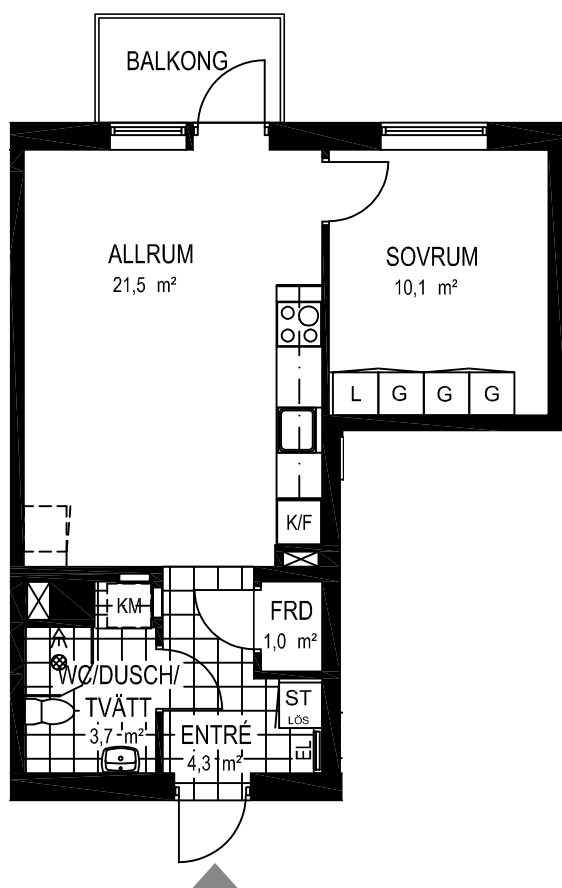

1 rok ca 29 kvm

Fiskare Karlssons gård Hus 3B

FÖRKLARINGAR

-  Spishäll
-  Kyl / Frys
-  Högskap
-  Städskap
-  Garderob
-  Linneskap
-  Kombimaskin
-  Vattenfördelarskåp
-  El central

SITUATIONSPLAN

1 rok ca 29 kvm

Fiskare Karlssons gård
Hus 3G-1102

FÖRKLARINGAR

-  Spishäll
-  Kyl / Frys
-  Högskap
-  Städskap
-  Garderob
-  Linneskap
-  Kombimaskin
-  Vattenfördelarskåp
-  El central

SITUATIONSPLAN

2 rok ca 42 kvm

Fiskare Karlssons gård Hus 3C

-  Spishäll
-  Kyl / Frys
-  Högskep
-  Städskep
-  Garderob
-  Linneskep
-  Kombimaskin
-  Vattenfördelarskep
-  El central

SITUATIONSPLAN

2 rok ca 42 kvm

Fiskare Karlssons gård Hus 3G-1103

FÖRKLARINGAR

-  Spishäll
-  Kyl / Frys
-  Högskap
-  Städskap
-  Garderob
-  Linneskap
-  Kombimaskin
-  Vattenfördelarskåp
-  El central

SITUATIONSPLAN

2 rok ca 42 kvm

Fiskare Karlssons gård Hus 3G-1105

FÖRKLARINGAR

-  Spishäll
-  Kyl / Frys
-  Högskep
-  Städskep
-  Garderob
-  Linneskep
-  Kombimaskin
-  Vattenfördelarskep
-  El central

SITUATIONSPLAN