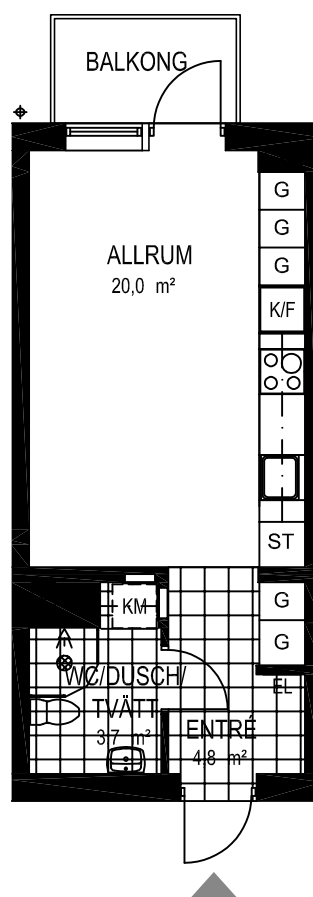

1 rok ca 29 kvm

Fiskare Karlssons gård Hus 3B

FÖRKLARINGAR

-  Spishäll
-  Kyl / Frys
-  Högskap
-  Städskap
-  Garderob
-  Linneskap
-  Kombimaskin
-  Vattenfördelarskåp
-  El central

SITUATIONSPLAN

1 rok ca 29 kvm

Fiskare Karlssons gård
Hus 3G-1102

FÖRKLARINGAR

-  Spishäll
-  Kyl / Frys
-  Högskap
-  Städskap
-  Garderob
-  Linneskap
-  Kombimaskin
-  Vattenfördelarskåp
-  El central

SITUATIONSPLAN

2 rok ca 42 kvm

Fiskare Karlssons gård Hus 3C

FÖRKLARINGAR

-  Spishäll
-  Kyl / Frys
-  Högskep
-  Städskep
-  Garderob
-  Linneskep
-  Kombimaskin
-  Vattenfördelarskep
-  El central

SITUATIONSPLAN

2 rok ca 42 kvm

Fiskare Karlssons gård Hus 3E

FÖRKLARINGAR

-  Spishäll
-  Kyl / Frys
-  Högskep
-  Städskep
-  Garderob
-  Linneskep
-  Kombimaskin
-  Vattenfördelarskep
-  El central

SITUATIONSPLAN

2 rok ca 42 kvm

Fiskare Karlssons gård Hus 3G-1103

FÖRKLARINGAR

-  Spishäll
-  Kyl / Frys
-  Högskap
-  Städskap
-  Garderob
-  Linneskap
-  Kombimaskin
-  Vattenfördelarskåp
-  El central