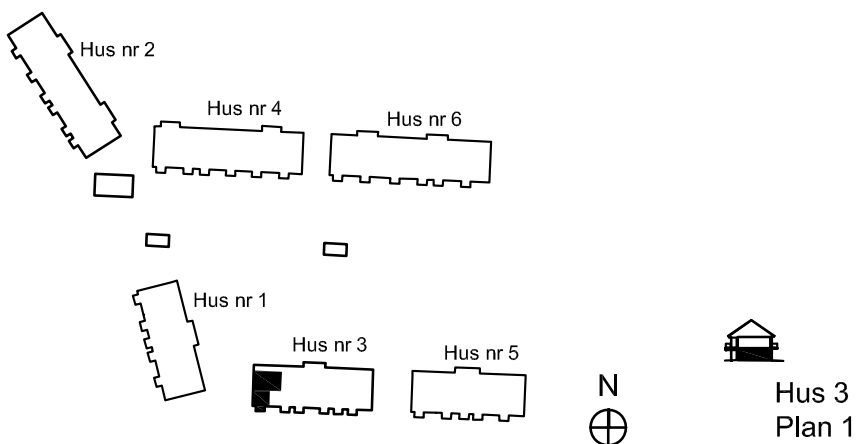

2 rok ca 44 kvm

Fiskare Karlssons gård Hus 3D

FÖRKLARINGAR

-  Spishäll
-  Kyl / Frys
-  Högsåp
-  Städsåp
-  Garderob
-  Linnesåp
-  Kombimaskin
-  Vattenfördelarsåp
-  El central

SITUATIONSPLAN

2 rok ca 44 kvm

Fiskare Karlssons gård Hus 3F

FÖRKLARINGAR

-  Spishäll
-  Kyl / Frys
-  Högsåp
-  Städsåp
-  Garderob
-  Linnesåp
-  Kombimaskin
-  Vattenfördelarsåp
-  El central

SITUATIONSPLAN

2 rok ca 44 kvm

Fiskare Karlssons gård
Hus 3G-1104