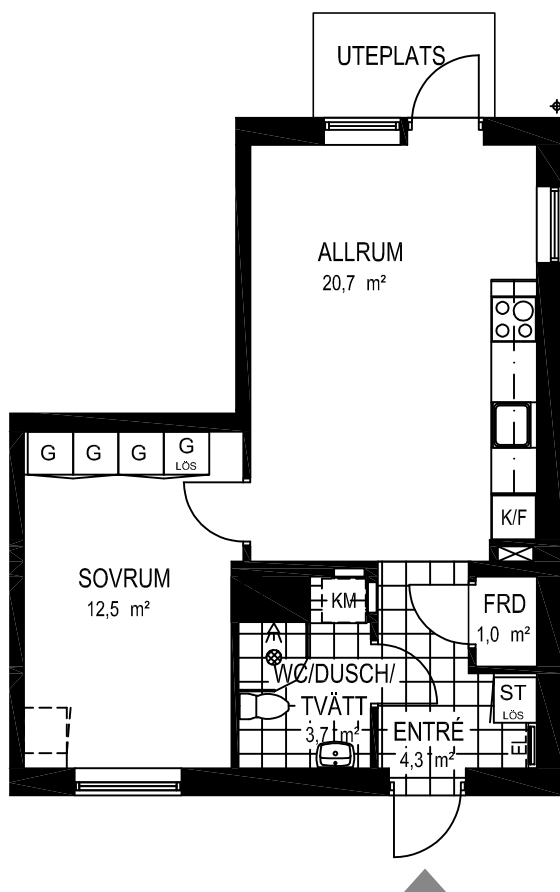

1 rok ca 29 kvm

Fiskare Karlssons gård Hus 3B

FÖRKLARINGAR

-  Spishäll
-  Kyl / Frys
-  Högskap
-  Städskap
-  Garderob
-  Linneskap
-  Kombimaskin
-  Vattenfördelarskåp
-  El central

SITUATIONSPLAN

1 rok ca 29 kvm

Fiskare Karlssons gård
Hus 3G-1102

FÖRKLARINGAR

-  Spishäll
-  Kyl / Frys
-  Högskap
-  Städskap
-  Garderob
-  Linneskap
-  Kombimaskin
-  Vattenfördelarskåp
-  El central

SITUATIONSPLAN

2 rok ca 42 kvm

Fiskare Karlssons gård Hus 3C

2 rok ca 44 kvm

Fiskare Karlssons gård Hus 3D

FÖRKLARINGAR

-  Spishäll
-  Kyl / Frys
-  Högsåp
-  Städsåp
-  Garderob
-  Linnesåp
-  Kombimaskin
-  Vattenfördelarsåp
-  El central

SITUATIONSPLAN

2 rok ca 44 kvm

Fiskare Karlssons gård Hus 3F

FÖRKLARINGAR

-  Spishäll
-  Kyl / Frys
-  Högsåp
-  Städsåp
-  Garderob
-  Linnesåp
-  Kombimaskin
-  Vattenfördelarsåp
-  El central

SITUATIONSPLAN

2 rok ca 44 kvm

Fiskare Karlssons gård
Hus 3G-1104