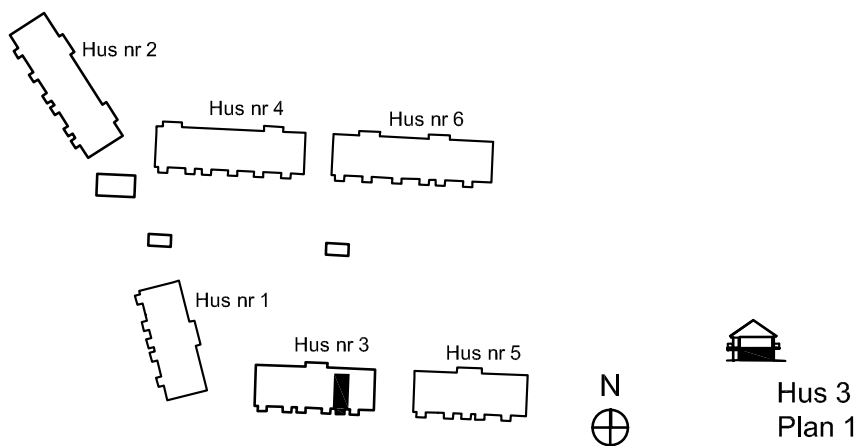

1 rok ca 29 kvm

Fiskare Karlssons gård Hus 3B

FÖRKLARINGAR

-  Spishäll
-  Kyl / Frys
-  Högskap
-  Städskap
-  Garderob
-  Linneskap
-  Kombimaskin
-  Vattenfördelarskåp
-  El central

SITUATIONSPLAN

1 rok ca 29 kvm

Fiskare Karlssons gård
Hus 3G-1102

FÖRKLARINGAR

-  Spishäll
-  Kyl / Frys
-  Högskap
-  Städskap
-  Garderob
-  Linneskap
-  Kombimaskin
-  Vattenfördelarskåp
-  El central

SITUATIONSPLAN

2 rok ca 42 kvm

Fiskare Karlssons gård Hus 3C

SITUATIONSPLAN