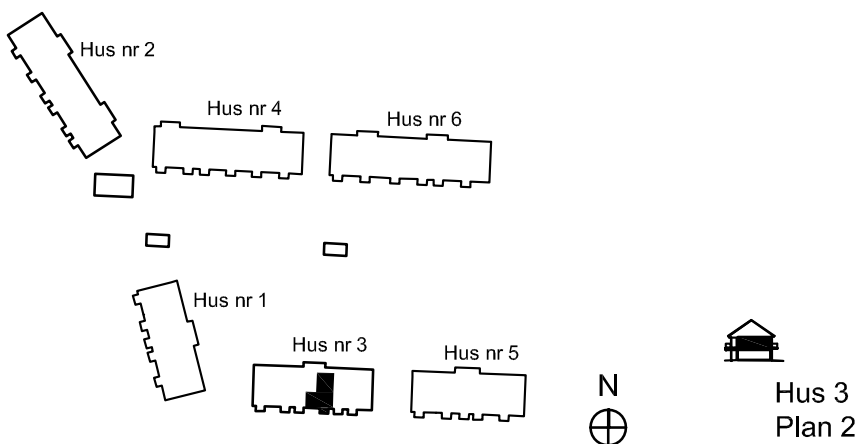

-  Spishäll
-  Kyl / Frys
-  Högskep
-  Städskep
-  Garderob
-  Linneskep
-  Kombimaskin
-  Vattenfördelarskep
-  El central

SITUATIONSPLAN

2 rok ca 42 kvm

Fiskare Karlssons gård Hus 3G-1103

FÖRKLARINGAR

-  Spishäll
-  Kyl / Frys
-  Högskap
-  Städskap
-  Garderob
-  Linneskap
-  Kombimaskin
-  Vattenfördelarskåp
-  El central

SITUATIONSPLAN

2 rok ca 42 kvm

Fiskare Karlssons gård Hus 3G-1105

FÖRKLARINGAR

-  Spishäll
-  Kyl / Frys
-  Högskep
-  Städskep
-  Garderob
-  Linneskep
-  Kombimaskin
-  Vattenfördelarskep
-  El central

SITUATIONSPLAN

2 rok ca 44 kvm

Fiskare Karlssons gård Hus 3D

FÖRKLARINGAR

-  Spishäll
-  Kyl / Frys
-  Högsåp
-  Städsåp
-  Garderob
-  Linnesåp
-  Kombimaskin
-  Vattenfördelarsåp
-  El central

SITUATIONSPLAN

2 rok ca 44 kvm