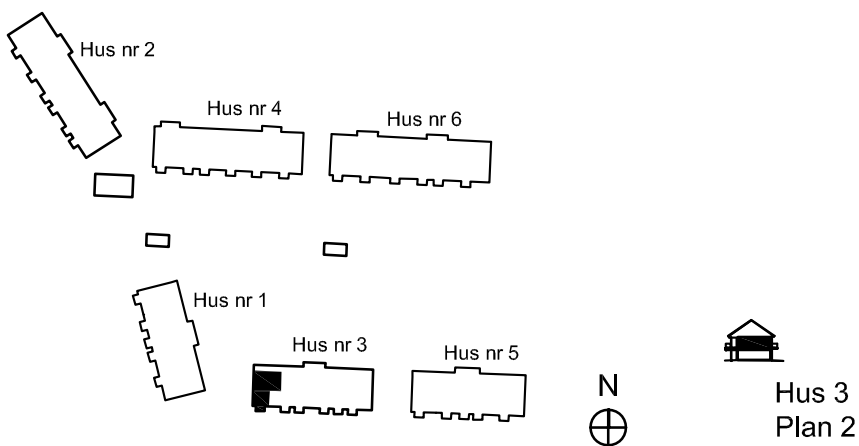

Fiskare Karlssons gård Hus 3F

FÖRKLARINGAR

-  Spishäll
-  Kyl / Frys
-  Högsåp
-  Städsåp
-  Garderob
-  Linnesåp
-  Kombimaskin
-  Vattenfördelarsåp
-  El central

SITUATIONSPLAN

2 rok ca 44 kvm

Fiskare Karlssons gård
Hus 3G-1104

FÖRKLARINGAR

-  Spishäll
-  Kyl / Frys
-  Högsåp
-  Städsåp
-  Garderob
-  Linnesåp
-  Kombimaskin
-  Vattenfördelarsåp
-  El central

SITUATIONSPLAN

2 rok ca 44 kvm

Fiskare Karlssons gård
Hus 3G-1106

FÖRKLARINGAR

-  Spishäll
-  Kyl / Frys
-  Högsåp
-  Städsåp
-  Garderob
-  Linnesåp
-  Kombimaskin
-  Vattenfördelarsåp
-  El central

SITUATIONSPLAN

2 rok ca 53 kvm

Fiskare Karlssons gård Hus 3A

FÖRKLARINGAR

-  Spishäll
-  Kyl / Frys
-  Högsåp
-  Städsåp
-  Garderob
-  Linnesåp
-  Tvättmaskin
-  Torktumlare
-  Vattenfördelarsåp
-  El central