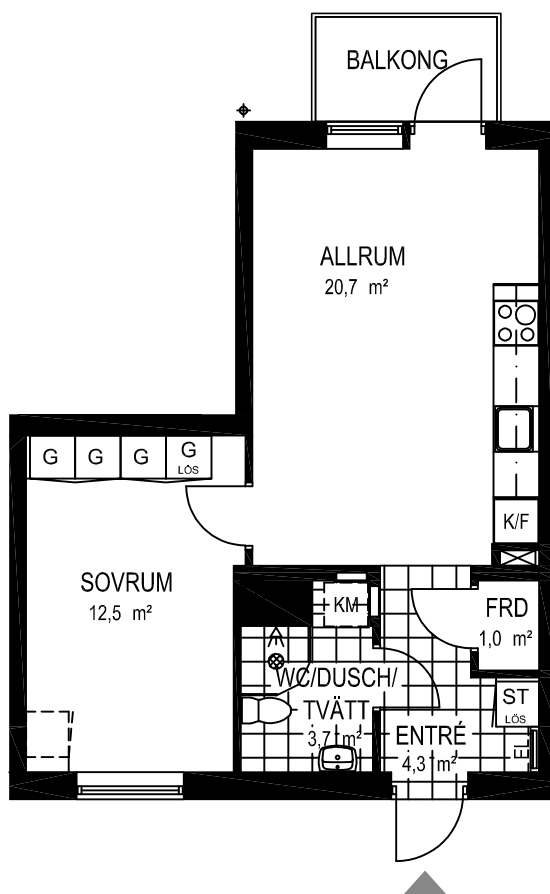

1 rok ca 29 kvm

Fiskare Karlssons gård Hus 3B

FÖRKLARINGAR

-  Spishäll
-  Kyl / Frys
-  Högskap
-  Städskap
-  Garderob
-  Linneskap
-  Kombimaskin
-  Vattenfördelarskåp
-  El central

SITUATIONSPLAN

1 rok ca 29 kvm

2 rok ca 44 kvm

Fiskare Karlssons gård Hus 3D

FÖRKLARINGAR

-  Spishäll
-  Kyl / Frys
-  Högsåp
-  Städsåp
-  Garderob
-  Linnesåp
-  Kombimaskin
-  Vattenfördelarsåp
-  El central

SITUATIONSPLAN

2 rok ca 44 kvm

Fiskare Karlssons gård Hus 3F

FÖRKLARINGAR

-  Spishäll
-  Kyl / Frys
-  Högsåp
-  Städsåp
-  Garderob
-  Linnesåp
-  Kombimaskin
-  Vattenfördelarsåp
-  El central

SITUATIONSPLAN

2 rok ca 44 kvm

Fiskare Karlssons gård
Hus 3G-1104

FÖRKLARINGAR

-  Spishäll
-  Kyl / Frys
-  Högsåp
-  Städsåp
-  Garderob
-  Linnesåp
-  Kombimaskin
-  Vattenfördelarsåp
-  El central

SITUATIONSPLAN

2 rok ca 44 kvm

Fiskare Karlssons gård
Hus 3G-1106

FÖRKLARINGAR