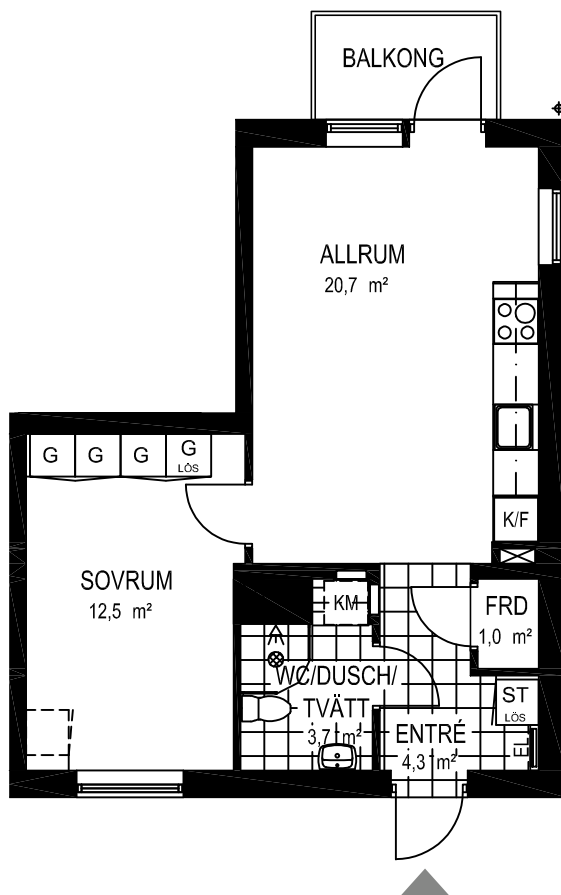

1 rok ca 29 kvm

Fiskare Karlssons gård Hus 3B

FÖRKLARINGAR

-  Spishäll
-  Kyl / Frys
-  Högskap
-  Städskap
-  Garderob
-  Linneskap
-  Kombimaskin
-  Vattenfördelarskåp
-  El central

SITUATIONSPLAN

1 rok ca 29 kvm

FÖRKLARINGAR

-  Spishäll
-  Kyl / Frys
-  Högsåp
-  Städsåp
-  Garderob
-  Linnesåp
-  Kombimaskin
-  Vattenfördelarsåp
-  El central

SITUATIONSPLAN

2 rok ca 44 kvm

Fiskare Karlssons gård
Hus 3G-1106

FÖRKLARINGAR

-  Spishäll
-  Kyl / Frys
-  Högsåp
-  Städsåp
-  Garderob
-  Linnesåp
-  Kombimaskin
-  Vattenfördelarsåp
-  El central

SITUATIONSPLAN

2 rok ca 53 kvm

Fiskare Karlssons gård Hus 3A

FÖRKLARINGAR

-  Spishäll
-  Kyl / Frys
-  Högsåp
-  Städsåp
-  Garderob
-  Linnesåp
-  Tvättmaskin
-  Torktumlare
-  Vattenfördelarsåp
-  El central

SITUATIONSPLAN

2 rok ca 53 kvm

Fiskare Karlssons gård
Hus 3G-1101

FÖRKLARINGAR

-  Spishäll
-  Kyl / Frys
-  Högskap
-  Städskap
-  Garderob
-  Linneskap
-  Tvättmaskin
-  Torktumlare
-  Vattenfördelarskåp
-  El central