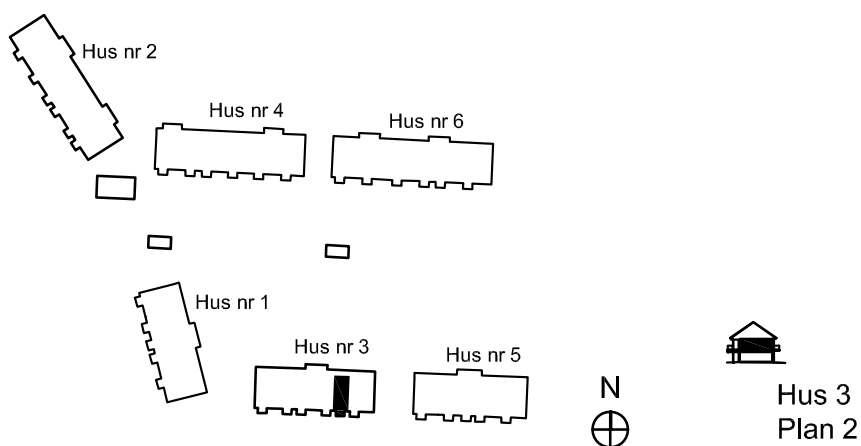

1 rok ca 29 kvm

Fiskare Karlssons gård Hus 3B

FÖRKLARINGAR

-  Spishäll
-  Kyl / Frys
-  Högskap
-  Städskap
-  Garderob
-  Linneskap
-  Kombimaskin
-  Vattenfördelarskåp
-  El central

SITUATIONSPLAN

1 rok ca 29 kvm

Fiskare Karlssons gård
Hus 3G-1102

FÖRKLARINGAR

-  Spishäll
-  Kyl / Frys
-  Högskap
-  Städskap
-  Garderob
-  Linneskap
-  Kombimaskin
-  Vattenfördelarskåp
-  El central

SITUATIONSPLAN

2 rok ca 42 kvm

Fiskare Karlssons gård Hus 3C

SITUATIONSPLAN