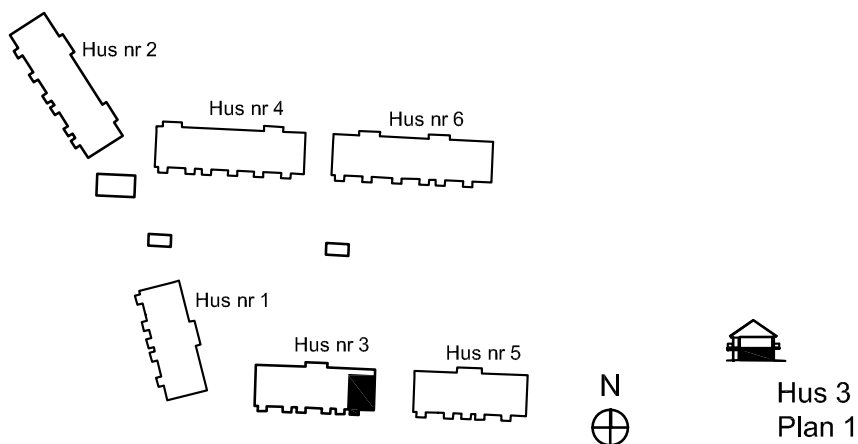

-  Spishäll
-  Kyl / Frys
-  Högsåp
-  Städsåp
-  Garderob
-  Linnesåp
-  Kombimaskin
-  Vattenfördelarsåp
-  El central

SITUATIONSPLAN

2 rok ca 53 kvm

Fiskare Karlssons gård Hus 3A

FÖRKLARINGAR

-  Spishäll
-  Kyl / Frys
-  Högsåp
-  Städsåp
-  Garderob
-  Linnesåp
-  Tvättmaskin
-  Torktumlare
-  Vattenfördelarsåp
-  El central

SITUATIONSPLAN

2 rok ca 53 kvm

Fiskare Karlssons gård
Hus 3G-1101

FÖRKLARINGAR

-  Spishäll
-  Kyl / Frys
-  Högskap
-  Städskap
-  Garderob
-  Linneskap
-  Tvättmaskin
-  Torktumlare
-  Vattenfördelarskåp
-  El central