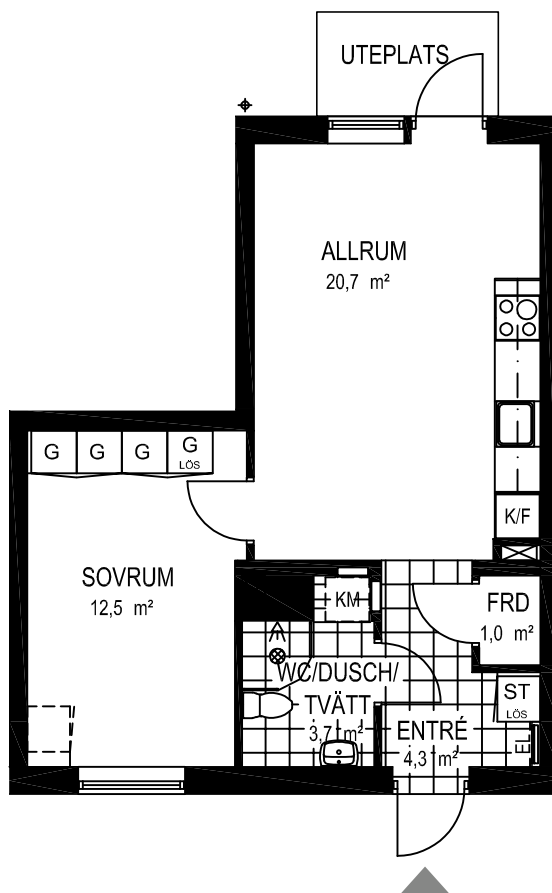

1 rok ca 29 kvm

Fiskare Karlssons gård Hus 3B

FÖRKLARINGAR

-  Spishäll
-  Kyl / Frys
-  Högskap
-  Städskap
-  Garderob
-  Linneskap
-  Kombimaskin
-  Vattenfördelarskåp
-  El central

SITUATIONSPLAN

1 rok ca 29 kvm

-  Spishäll
-  Kyl / Frys
-  Högskep
-  Städskep
-  Garderob
-  Linneskep
-  Kombimaskin
-  Vattenfördelarskep
-  El central

SITUATIONSPLAN

2 rok ca 42 kvm

Fiskare Karlssons gård Hus 3G-1103

FÖRKLARINGAR

-  Spishäll
-  Kyl / Frys
-  Högskap
-  Städskap
-  Garderob
-  Linneskap
-  Kombimaskin
-  Vattenfördelarskåp
-  El central

SITUATIONSPLAN

2 rok ca 42 kvm

Fiskare Karlssons gård Hus 3G-1105

FÖRKLARINGAR

-  Spishäll
-  Kyl / Frys
-  Högskep
-  Städskep
-  Garderob
-  Linneskep
-  Kombimaskin
-  Vattenfördelarskep
-  El central

SITUATIONSPLAN

2 rok ca 44 kvm

Fiskare Karlssons gård Hus 3D

FÖRKLARINGAR

-  Spishäll
-  Kyl / Frys
-  Högsåp
-  Städsåp
-  Garderob
-  Linnesåp
-  Kombimaskin
-  Vattenfördelarsåp
-  El central

SITUATIONSPLAN

2 rok ca 44 kvm