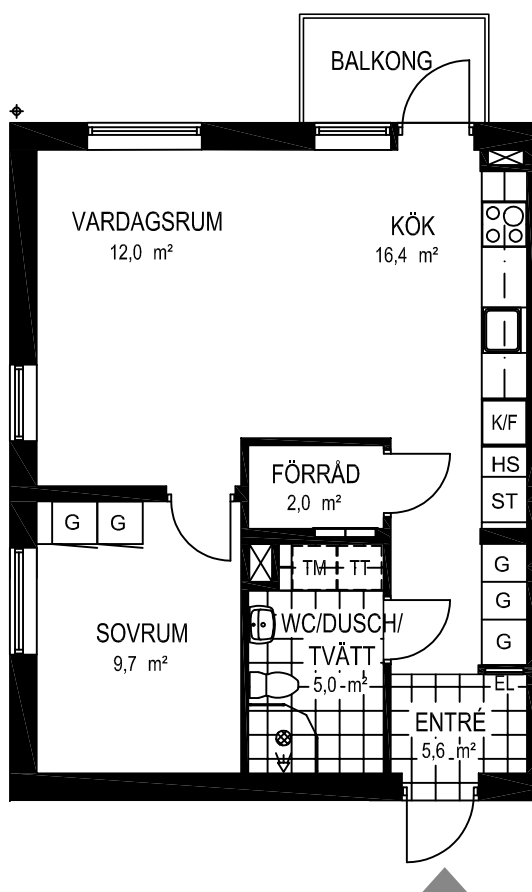

1 rok ca 29 kvm

Fiskare Karlssons gård Hus 3B

FÖRKLARINGAR

-  Spishäll
-  Kyl / Frys
-  Högskap
-  Städskap
-  Garderob
-  Linneskap
-  Kombimaskin
-  Vattenfördelarskåp
-  El central

SITUATIONSPLAN

1 rok ca 29 kvm

Fiskare Karlssons gård
Hus 3G-1102

FÖRKLARINGAR

-  Spishäll
-  Kyl / Frys
-  Högskap
-  Städskap
-  Garderob
-  Linneskap
-  Kombimaskin
-  Vattenfördelarskåp
-  El central

SITUATIONSPLAN

2 rok ca 42 kvm

Fiskare Karlssons gård Hus 3C

-  Spishäll
-  Kyl / Frys
-  Högsåp
-  Städsåp
-  Garderob
-  Linnesåp
-  Kombimaskin
-  Vattenfördelarsåp
-  El central

SITUATIONSPLAN

2 rok ca 53 kvm

Fiskare Karlssons gård Hus 3A

FÖRKLARINGAR

-  Spishäll
-  Kyl / Frys
-  Högsåp
-  Städsåp
-  Garderob
-  Linnesåp
-  Tvättmaskin
-  Torktumlare
-  Vattenfördelarsåp
-  El central

SITUATIONSPLAN

2 rok ca 53 kvm

Fiskare Karlssons gård
Hus 3G-1101

FÖRKLARINGAR

-  Spishäll
-  Kyl / Frys
-  Högskap
-  Städskap
-  Garderob
-  Linneskap
-  Tvättmaskin
-  Torktumlare
-  Vattenfördelarskåp
-  El central