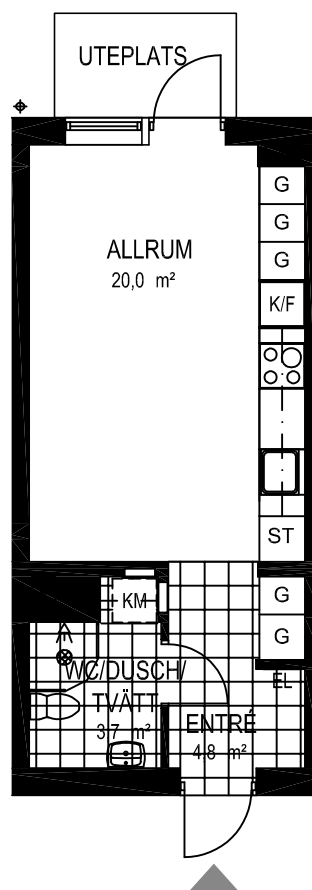

1 rok ca 29 kvm

Fiskare Karlssons gård Hus 3B

FÖRKLARINGAR

-  Spishäll
-  Kyl / Frys
-  Högskap
-  Städskap
-  Garderob
-  Linneskap
-  Kombimaskin
-  Vattenfördelarskåp
-  El central

SITUATIONSPLAN

1 rok ca 29 kvm

Fiskare Karlssons gård
Hus 3G-1102

FÖRKLARINGAR

-  Spishäll
-  Kyl / Frys
-  Högskap
-  Städskap
-  Garderob
-  Linneskap
-  Kombimaskin
-  Vattenfördelarskåp
-  El central

SITUATIONSPLAN

2 rok ca 42 kvm

Fiskare Karlssons gård Hus 3C

FÖRKLARINGAR

-  Spishäll
-  Kyl / Frys
-  Högskep
-  Städskep
-  Garderob
-  Linneskep
-  Kombimaskin
-  Vattenfördelarskep
-  El central

SITUATIONSPLAN

2 rok ca 42 kvm

Fiskare Karlssons gård Hus 3E

FÖRKLARINGAR

-  Spishäll
-  Kyl / Frys
-  Högskep
-  Städskep
-  Garderob
-  Linneskep
-  Kombimaskin
-  Vattenfördelarskep
-  El central

SITUATIONSPLAN

2 rok ca 42 kvm

Fiskare Karlssons gård Hus 3G-1103

FÖRKLARINGAR

-  Spishäll
-  Kyl / Frys
-  Högskap
-  Städskap
-  Garderob
-  Linneskap
-  Kombimaskin
-  Vattenfördelarskåp
-  El central