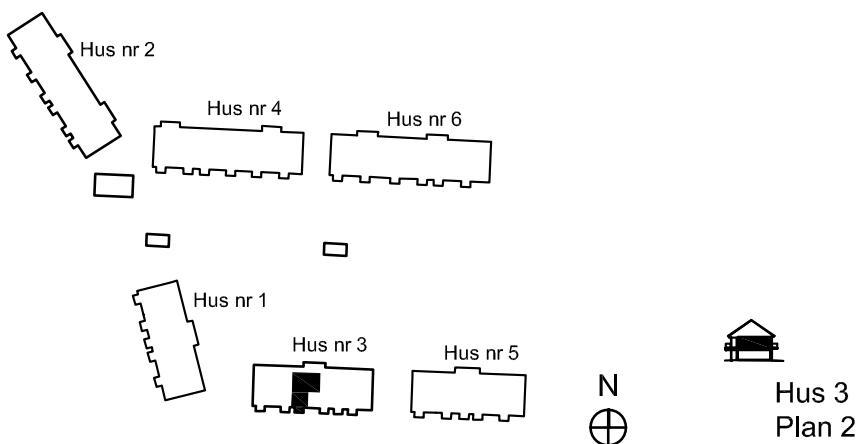

2 rok ca 44 kvm

Fiskare Karlssons gård Hus 3D

FÖRKLARINGAR

-  Spishäll
-  Kyl / Frys
-  Högsåp
-  Städsåp
-  Garderob
-  Linnesåp
-  Kombimaskin
-  Vattenfördelarsåp
-  El central

SITUATIONSPLAN

2 rok ca 44 kvm

Fiskare Karlssons gård Hus 3F

FÖRKLARINGAR

-  Spishäll
-  Kyl / Frys
-  Högsåp
-  Städsåp
-  Garderob
-  Linnesåp
-  Kombimaskin
-  Vattenfördelarsåp
-  El central

SITUATIONSPLAN

2 rok ca 44 kvm

Fiskare Karlssons gård
Hus 3G-1104

FÖRKLARINGAR

-  Spishäll
-  Kyl / Frys
-  Högsåp
-  Städsåp
-  Garderob
-  Linnesåp
-  Kombimaskin
-  Vattenfördelarsåp
-  El central

SITUATIONSPLAN

2 rok ca 44 kvm

Fiskare Karlssons gård
Hus 3G-1106

FÖRKLARINGAR