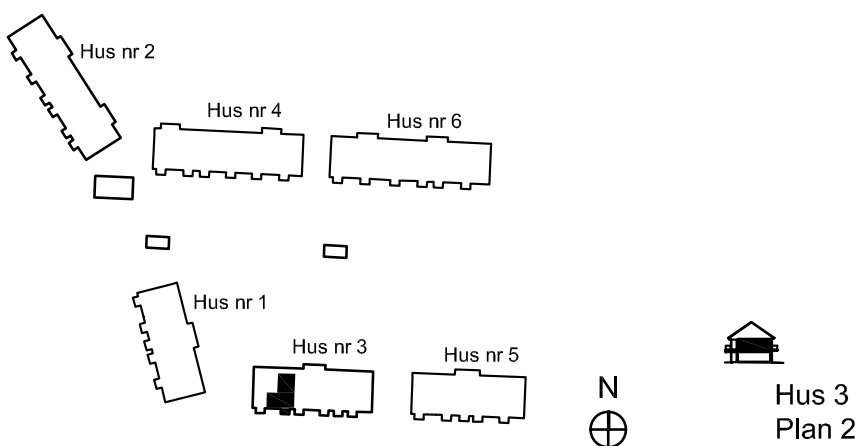

SITUATIONSPLAN

2 rok ca 42 kvm

Fiskare Karlssons gård Hus 3G-1105

FÖRKLARINGAR

-  Spishäll
-  Kyl / Frys
-  Högskep
-  Städskep
-  Garderob
-  Linneskep
-  Kombimaskin
-  Vattenfördelarskep
-  El central

SITUATIONSPLAN

2 rok ca 44 kvm

Fiskare Karlssons gård Hus 3D

FÖRKLARINGAR

-  Spishäll
-  Kyl / Frys
-  Högsåp
-  Städsåp
-  Garderob
-  Linnesåp
-  Kombimaskin
-  Vattenfördelarsåp
-  El central

SITUATIONSPLAN

2 rok ca 44 kvm