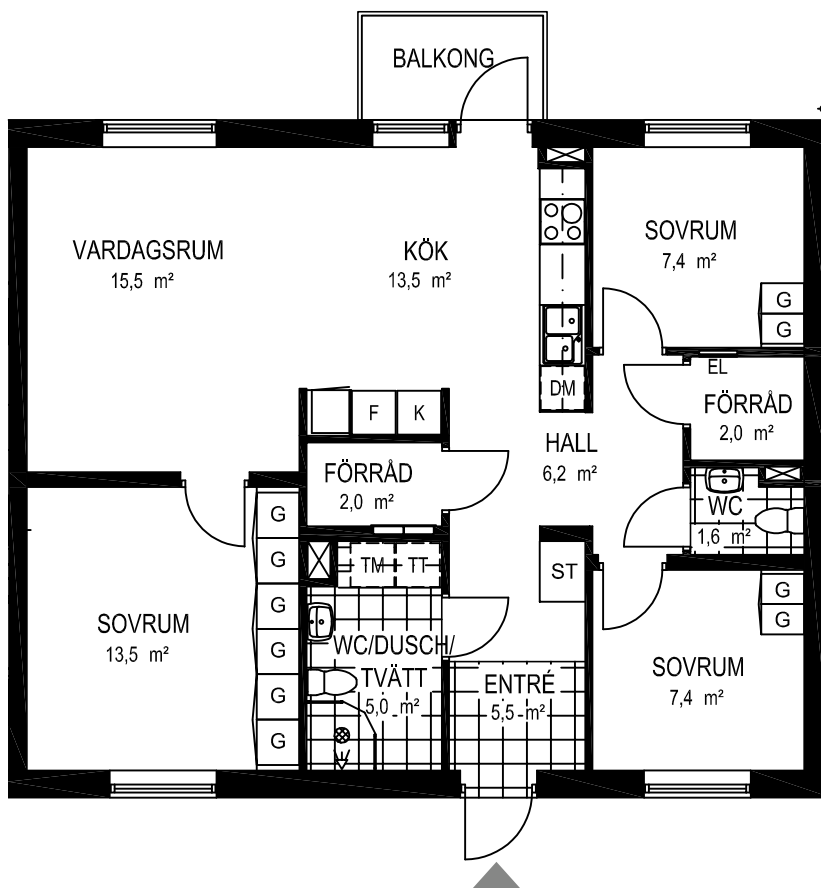

4 rok ca 84 kvm

Fiskare Karlssons gård
Hus 2G-1106

FÖRKLARINGAR

- Spishäll
- Kyl
- Frys
- Diskmaskin
- Högsåp
- Stådsåp
- Garderob
- Tvåttmaskin
- Torktumlare
- Vattenfördelarsåp
- El central