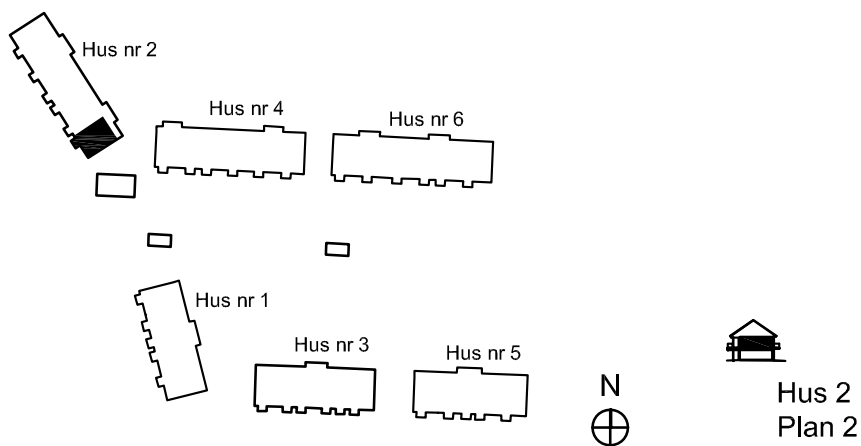

Fiskare Karlssons gård
Hus 2G-1105

FÖRKLARINGAR

-  Spishäll
-  Kyl / Frys
-  Högsåp
-  Städsåp
-  Garderob
-  Linnesåp
-  Kombimaskin
-  Vattenfördelarsåp
-  El central

SITUATIONSPLAN

2 rok ca 53 kvm

Fiskare Karlssons gård Hus 2A

FÖRKLARINGAR

-  Spishäll
-  Kyl / Frys
-  Högskap
-  Städskap
-  Garderob
-  Linneskap
-  Tvättmaskin
-  Torktumlare
-  Vattenfördelarskap
-  El central

SITUATIONSPLAN

2 rok ca 53 kvm

Fiskare Karlssons gård
Hus 2G-1101

FÖRKLARINGAR

-  Spishäll
-  Kyl / Frys
-  Högskap
-  Städskap
-  Garderob
-  Linneskap
-  Tvättmaskin
-  Torktumlare
-  Vattenfördelarskap
-  El central

SITUATIONSPLAN

4 rok ca 84 kvm

Fiskare Karlssons gård Hus 2F