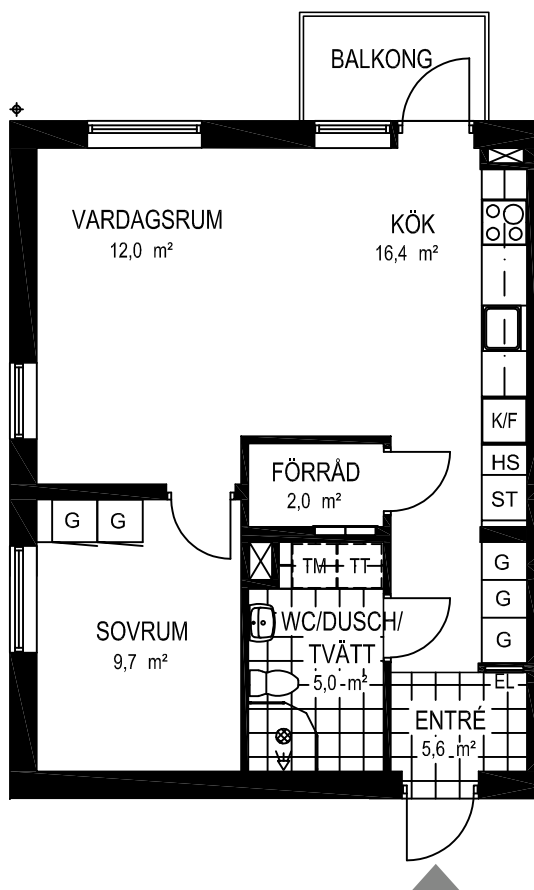

Fiskare Karlssons gård
Hus 2G-1105

FÖRKLARINGAR

-  Spishäll
-  Kyl / Frys
-  Högsåp
-  Städsåp
-  Garderob
-  Linnesåp
-  Kombimaskin
-  Vattenfördelarsåp
-  El central

SITUATIONSPLAN

2 rok ca 53 kvm

Fiskare Karlssons gård Hus 2A

FÖRKLARINGAR

-  Spishäll
-  Kyl / Frys
-  Högskap
-  Städskap
-  Garderob
-  Linneskap
-  Tvättmaskin
-  Torktumlare
-  Vattenfördelarskap
-  El central

SITUATIONSPLAN

2 rok ca 53 kvm

Fiskare Karlssons gård
Hus 2G-1101

FÖRKLARINGAR

-  Spishäll
-  Kyl / Frys
-  Högskap
-  Städskap
-  Garderob
-  Linneskap
-  Tvättmaskin
-  Torktumlare
-  Vattenfördelarskap
-  El central

SITUATIONSPLAN

4 rok ca 84 kvm

Fiskare Karlssons gård Hus 2F

FÖRKLARINGAR

-  Spishäll
-  Kyl
-  Frys
-  Diskmaskin
-  Högsåp
-  Stådsåp
-  Garderob
-  Tvåttmaskin
-  Torktumlare
-  Vattenfördelarsåp
-  El central

SITUATIONSPLAN

4 rok ca 84 kvm

Fiskare Karlssons gård
Hus 2G-1106