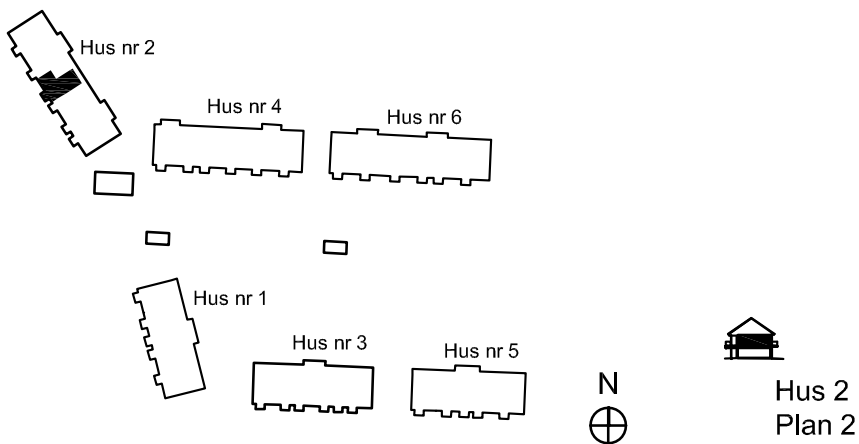

Fiskare Karlssons gård Hus 2D

FÖRKLARINGAR

-  Spishäll
-  Kyl / Frys
-  Högskep
-  Städskep
-  Garderob
-  Linneskep
-  Kombimaskin
-  Vattenfördelarskep
-  El central

SITUATIONSPLAN

2 rok ca 42 kvm

Fiskare Karlssons gård Hus 2G-1102

FÖRKLARINGAR

-  Spishäll
-  Kyl / Frys
-  Högskep
-  Städskep
-  Garderob
-  Linneskep
-  Kombimaskin
-  Vattenfördelarskep
-  El central

SITUATIONSPLAN

2 rok ca 42 kvm

Fiskare Karlssons gård Hus 2G-1104

FÖRKLARINGAR

-  Spishäll
-  Kyl / Frys
-  Högskep
-  Städskep
-  Garderob
-  Linneskep
-  Kombimaskin
-  Vattenfördelarskep
-  El central

SITUATIONSPLAN

2 rok ca 44 kvm

Fiskare Karlssons gård Hus 2C

FÖRKLARINGAR

-  Spishäll
-  Kyl / Frys
-  Högsåp
-  Städsåp
-  Garderob
-  Linnesåp
-  Kombimaskin
-  Vattenfördelarsåp
-  El central

SITUATIONSPLAN

2 rok ca 44 kvm

Fiskare Karlssons gård Hus 2E

FÖRKLARINGAR

-  Spishäll
-  Kyl / Frys
-  Högsåp
-  Stådsåp
-  Garderob
-  Linnesåp
-  Kombimaskin
-  Vattenfördelarsåp
-  El central

SITUATIONSPLAN