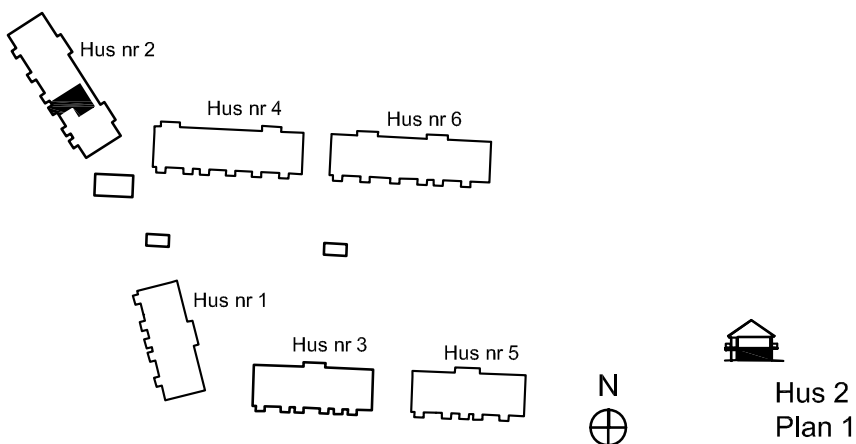

-  Spishäll
-  Kyl / Frys
-  Högskep
-  Städskep
-  Garderob
-  Linneskep
-  Kombimaskin
-  Vattenfördelarskep
-  El central

SITUATIONSPLAN

2 rok ca 44 kvm

Fiskare Karlssons gård Hus 2C

FÖRKLARINGAR

-  Spishäll
-  Kyl / Frys
-  Högsåp
-  Städsåp
-  Garderob
-  Linnesåp
-  Kombimaskin
-  Vattenfördelarsåp
-  El central

SITUATIONSPLAN

2 rok ca 44 kvm

Fiskare Karlssons gård Hus 2E

FÖRKLARINGAR

-  Spishäll
-  Kyl / Frys
-  Högsåp
-  Stådsåp
-  Garderob
-  Linnesåp
-  Kombimaskin
-  Vattenfördelarsåp
-  El central

SITUATIONSPLAN