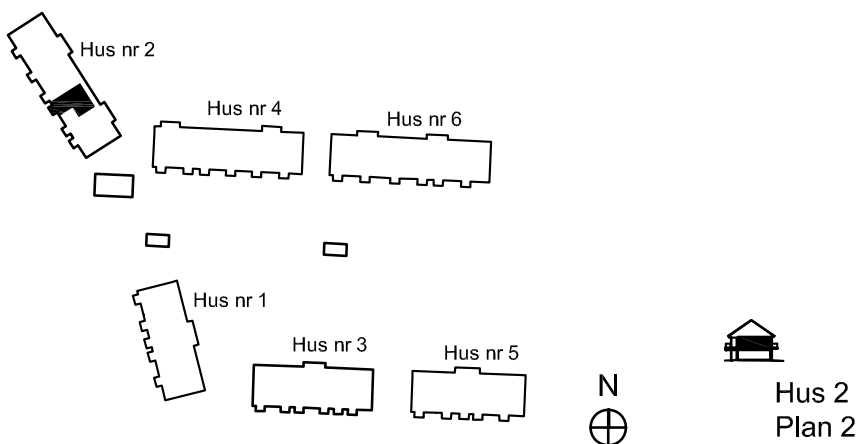

SITUATIONSPLAN

2 rok ca 44 kvm

Fiskare Karlssons gård Hus 2E

FÖRKLARINGAR

-  Spishäll
-  Kyl / Frys
-  Högsåp
-  Stådsåp
-  Garderob
-  Linnesåp
-  Kombimaskin
-  Vattenfördelarsåp
-  El central

SITUATIONSPLAN

2 rok ca 44 kvm

Fiskare Karlssons gård
Hus 2G-1103

FÖRKLARINGAR

-  Spishäll
-  Kyl / Frys
-  Högsåp
-  Städsåp
-  Garderob
-  Linnesåp
-  Kombimaskin
-  Vattenfördelarsåp
-  El central

SITUATIONSPLAN

2 rok ca 44 kvm

Fiskare Karlssons gård
Hus 2G-1105

FÖRKLARINGAR

-  Spishäll
-  Kyl / Frys
-  Högsåp
-  Städsåp
-  Garderob
-  Linnesåp
-  Kombimaskin
-  Vattenfördelarsåp
-  El central

SITUATIONSPLAN

2 rok ca 53 kvm

Fiskare Karlssons gård Hus 2A