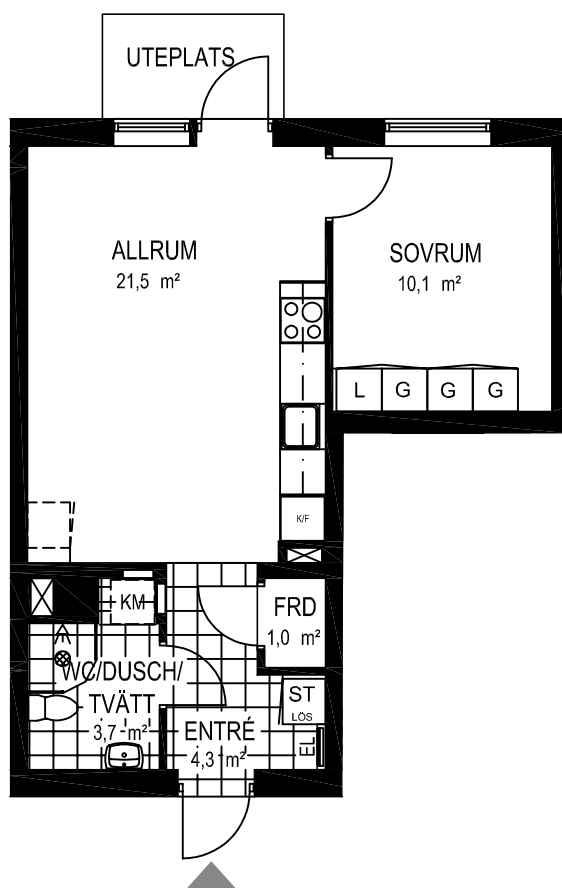

2 rok ca 42 kvm

Fiskare Karlssons gård Hus 2B

FÖRKLARINGAR

-  Spishäll
-  Kyl / Frys
-  Högskep
-  Städskep
-  Garderob
-  Linneskep
-  Kombimaskin
-  Vattenfördelarskep
-  El central

SITUATIONSPLAN

2 rok ca 42 kvm

Fiskare Karlssons gård Hus 2D

FÖRKLARINGAR

-  Spishäll
-  Kyl / Frys
-  Högskep
-  Städskep
-  Garderob
-  Linneskep
-  Kombimaskin
-  Vattenfördelarskep
-  El central

SITUATIONSPLAN

2 rok ca 42 kvm

Fiskare Karlssons gård Hus 2G-1102

FÖRKLARINGAR

-  Spishäll
-  Kyl / Frys
-  Högskep
-  Städskep
-  Garderob
-  Linneskep
-  Kombimaskin
-  Vattenfördelarskep
-  El central

SITUATIONSPLAN

2 rok ca 42 kvm

Fiskare Karlssons gård Hus 2G-1104

FÖRKLARINGAR