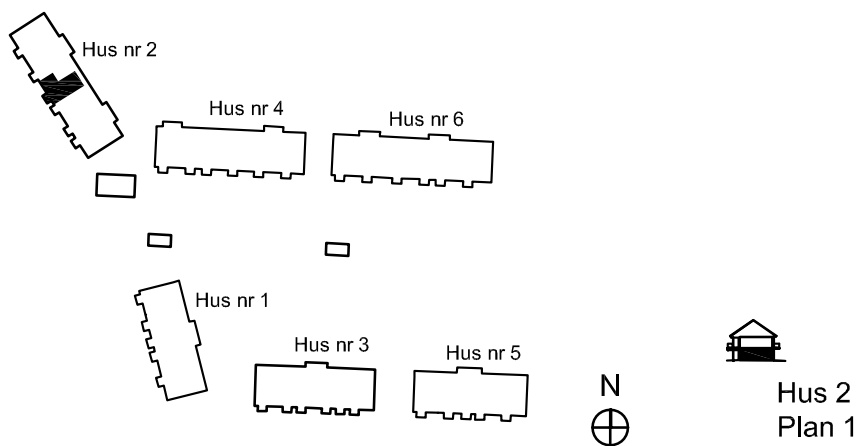

2 rok ca 42 kvm

Fiskare Karlssons gård Hus 2B

FÖRKLARINGAR

-  Spishäll
-  Kyl / Frys
-  Högskep
-  Städskep
-  Garderob
-  Linneskep
-  Kombimaskin
-  Vattenfördelarskep
-  El central

SITUATIONSPLAN

2 rok ca 42 kvm

Fiskare Karlssons gård Hus 2D

FÖRKLARINGAR

-  Spishäll
-  Kyl / Frys
-  Högskep
-  Städskep
-  Garderob
-  Linneskep
-  Kombimaskin
-  Vattenfördelarskep
-  El central

SITUATIONSPLAN

2 rok ca 42 kvm

Fiskare Karlssons gård Hus 2G-1102