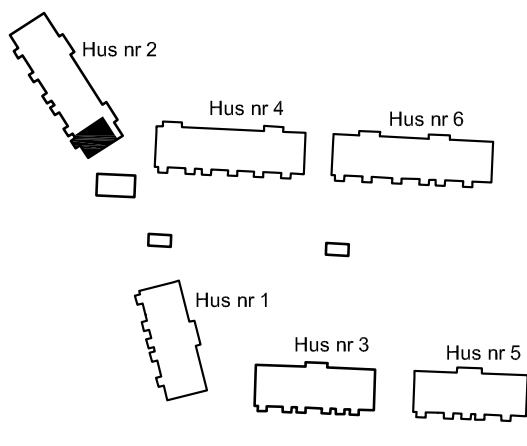

2 rok ca 44 kvm

Fiskare Karlssons gård
Hus 2G-1103

FÖRKLARINGAR

-  Spishäll
-  Kyl / Frys
-  Högsåp
-  Städsåp
-  Garderob
-  Linnesåp
-  Kombimaskin
-  Vattenfördelarsåp
-  El central

SITUATIONSPLAN

2 rok ca 44 kvm

Fiskare Karlssons gård
Hus 2G-1105

FÖRKLARINGAR

-  Spishäll
-  Kyl / Frys
-  Högsåp
-  Städsåp
-  Garderob
-  Linnesåp
-  Kombimaskin
-  Vattenfördelarsåp
-  El central

SITUATIONSPLAN

2 rok ca 53 kvm

Fiskare Karlssons gård Hus 2A

FÖRKLARINGAR

-  Spishäll
-  Kyl / Frys
-  Högskap
-  Städskap
-  Garderob
-  Linneskap
-  Tvättmaskin
-  Torktumlare
-  Vattenfördelarskap
-  El central

SITUATIONSPLAN

2 rok ca 53 kvm

Fiskare Karlssons gård
Hus 2G-1101