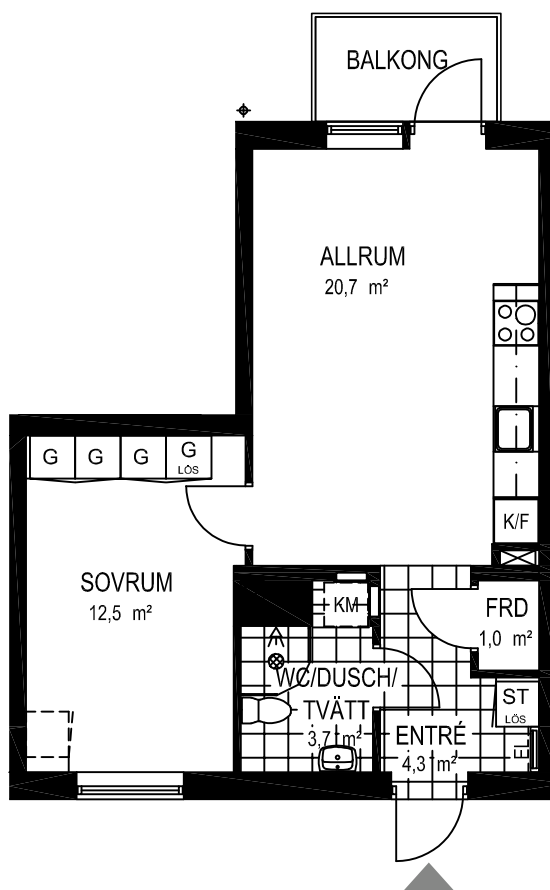

SITUATIONSPLAN

2 rok ca 44 kvm

Fiskare Karlssons gård Hus 2E

FÖRKLARINGAR

-  Spishäll
-  Kyl / Frys
-  Högsåp
-  Stådsåp
-  Garderob
-  Linnesåp
-  Kombimaskin
-  Vattenfördelarsåp
-  El central

SITUATIONSPLAN

2 rok ca 44 kvm

Fiskare Karlssons gård
Hus 2G-1103

FÖRKLARINGAR

-  Spishäll
-  Kyl / Frys
-  Högsåp
-  Städsåp
-  Garderob
-  Linnesåp
-  Kombimaskin
-  Vattenfördelarsåp
-  El central

SITUATIONSPLAN

2 rok ca 44 kvm

Fiskare Karlssons gård
Hus 2G-1105

FÖRKLARINGAR

-  Spishäll
-  Kyl / Frys
-  Högsåp
-  Städsåp
-  Garderob
-  Linnesåp
-  Kombimaskin
-  Vattenfördelarsåp
-  El central

SITUATIONSPLAN

2 rok ca 53 kvm

Fiskare Karlssons gård Hus 2A

FÖRKLARINGAR

-  Spishäll
-  Kyl / Frys
-  Högskap
-  Städskap
-  Garderob
-  Linneskap
-  Tvättmaskin
-  Torktumlare
-  Vattenfördelarskap
-  El central

SITUATIONSPLAN

2 rok ca 53 kvm

Fiskare Karlssons gård
Hus 2G-1101