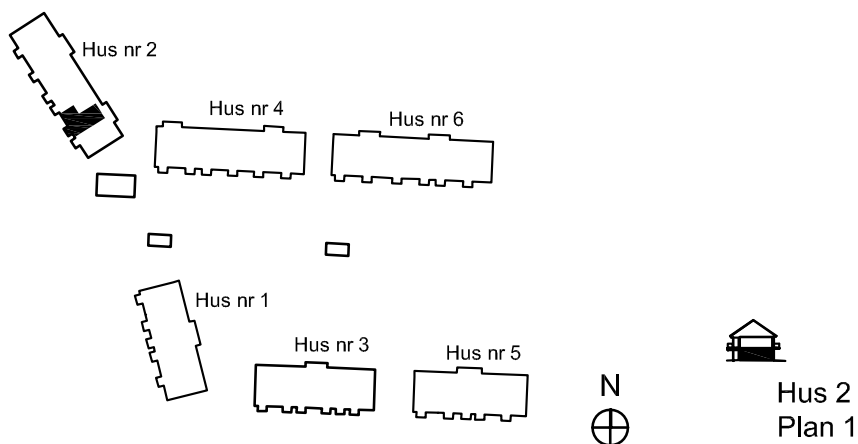

2 rok ca 42 kvm

Fiskare Karlssons gård Hus 2B

FÖRKLARINGAR

-  Spishäll
-  Kyl / Frys
-  Högskep
-  Städskep
-  Garderob
-  Linneskep
-  Kombimaskin
-  Vattenfördelarskep
-  El central

SITUATIONSPLAN

2 rok ca 42 kvm

Fiskare Karlssons gård Hus 2D

FÖRKLARINGAR

-  Spishäll
-  Kyl / Frys
-  Högskep
-  Städskep
-  Garderob
-  Linneskep
-  Kombimaskin
-  Vattenfördelarskep
-  El central

SITUATIONSPLAN

2 rok ca 42 kvm

Fiskare Karlssons gård Hus 2G-1102