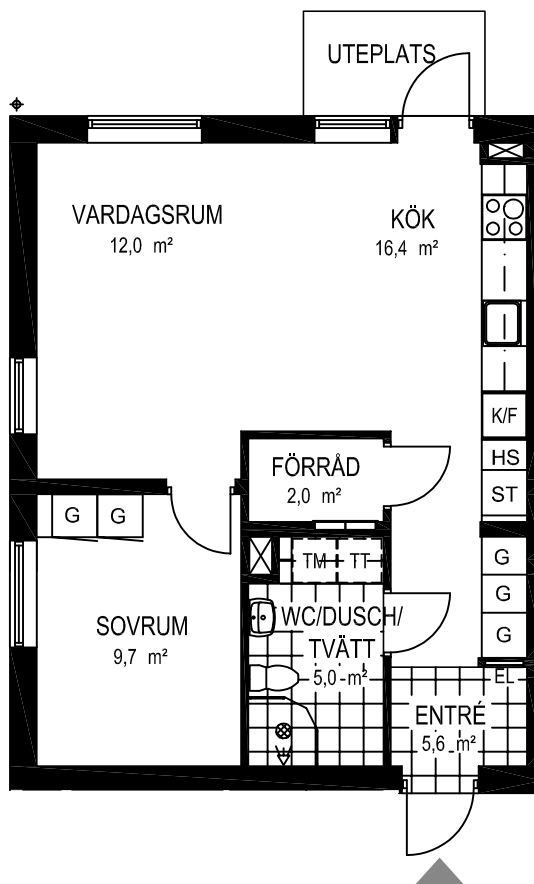

2 rok ca 44 kvm

Fiskare Karlssons gård
Hus 2G-1103

FÖRKLARINGAR

-  Spishäll
-  Kyl / Frys
-  Högsåp
-  Städsåp
-  Garderob
-  Linnesåp
-  Kombimaskin
-  Vattenfördelarsåp
-  El central

SITUATIONSPLAN

2 rok ca 44 kvm

Fiskare Karlssons gård
Hus 2G-1105

FÖRKLARINGAR

-  Spishäll
-  Kyl / Frys
-  Högsåp
-  Städsåp
-  Garderob
-  Linnesåp
-  Kombimaskin
-  Vattenfördelarsåp
-  El central

SITUATIONSPLAN

2 rok ca 53 kvm

Fiskare Karlssons gård Hus 2A

FÖRKLARINGAR

-  Spishäll
-  Kyl / Frys
-  Högskap
-  Städskap
-  Garderob
-  Linneskap
-  Tvättmaskin
-  Torktumlare
-  Vattenfördelarskap
-  El central

SITUATIONSPLAN

2 rok ca 53 kvm

Fiskare Karlssons gård
Hus 2G-1101

FÖRKLARINGAR

-  Spishäll
-  Kyl / Frys
-  Högskap
-  Städskap
-  Garderob
-  Linneskap
-  Tvättmaskin
-  Torktumlare
-  Vattenfördelarskap
-  El central

SITUATIONSPLAN

4 rok ca 84 kvm

Fiskare Karlssons gård Hus 2F