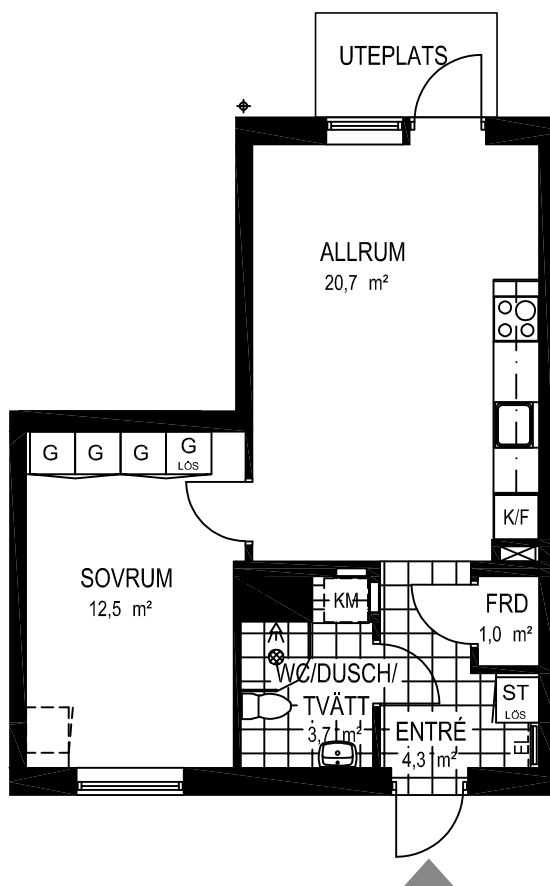

-  Spishäll
-  Kyl / Frys
-  Högskep
-  Städskep
-  Garderob
-  Linneskep
-  Kombimaskin
-  Vattenfördelarskep
-  El central

SITUATIONSPLAN

2 rok ca 44 kvm

Fiskare Karlssons gård Hus 2C

FÖRKLARINGAR

-  Spishäll
-  Kyl / Frys
-  Högsåp
-  Städsåp
-  Garderob
-  Linnesåp
-  Kombimaskin
-  Vattenfördelarsåp
-  El central

SITUATIONSPLAN

2 rok ca 44 kvm

Fiskare Karlssons gård Hus 2E

FÖRKLARINGAR

-  Spishäll
-  Kyl / Frys
-  Högsåp
-  Stådsåp
-  Garderob
-  Linnesåp
-  Kombimaskin
-  Vattenfördelarsåp
-  El central

SITUATIONSPLAN

2 rok ca 44 kvm

Fiskare Karlssons gård
Hus 2G-1103

FÖRKLARINGAR

-  Spishäll
-  Kyl / Frys
-  Högsåp
-  Städsåp
-  Garderob
-  Linnesåp
-  Kombimaskin
-  Vattenfördelarsåp
-  El central

SITUATIONSPLAN

2 rok ca 44 kvm

Fiskare Karlssons gård
Hus 2G-1105

FÖRKLARINGAR

-  Spishäll
-  Kyl / Frys
-  Högsåp
-  Städsåp
-  Garderob
-  Linnesåp
-  Kombimaskin
-  Vattenfördelarsåp
-  El central

SITUATIONSPLAN

2 rok ca 53 kvm

Fiskare Karlssons gård Hus 2A