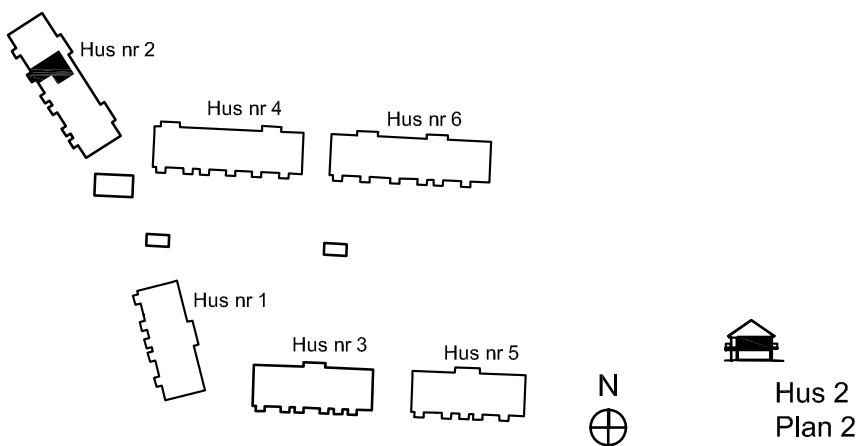

SITUATIONSPLAN

2 rok ca 44 kvm

Fiskare Karlssons gård Hus 2E

FÖRKLARINGAR

-  Spishäll
-  Kyl / Frys
-  Högsåp
-  Stådsåp
-  Garderob
-  Linnesåp
-  Kombimaskin
-  Vattenfördelarsåp
-  El central

SITUATIONSPLAN

2 rok ca 44 kvm

Fiskare Karlssons gård
Hus 2G-1103

FÖRKLARINGAR

-  Spishäll
-  Kyl / Frys
-  Högsåp
-  Städsåp
-  Garderob
-  Linnesåp
-  Kombimaskin
-  Vattenfördelarsåp
-  El central

SITUATIONSPLAN

2 rok ca 44 kvm

Fiskare Karlssons gård
Hus 2G-1105

FÖRKLARINGAR

-  Spishäll
-  Kyl / Frys
-  Högsåp
-  Städsåp
-  Garderob
-  Linnesåp
-  Kombimaskin
-  Vattenfördelarsåp
-  El central

SITUATIONSPLAN

2 rok ca 53 kvm

Fiskare Karlssons gård Hus 2A