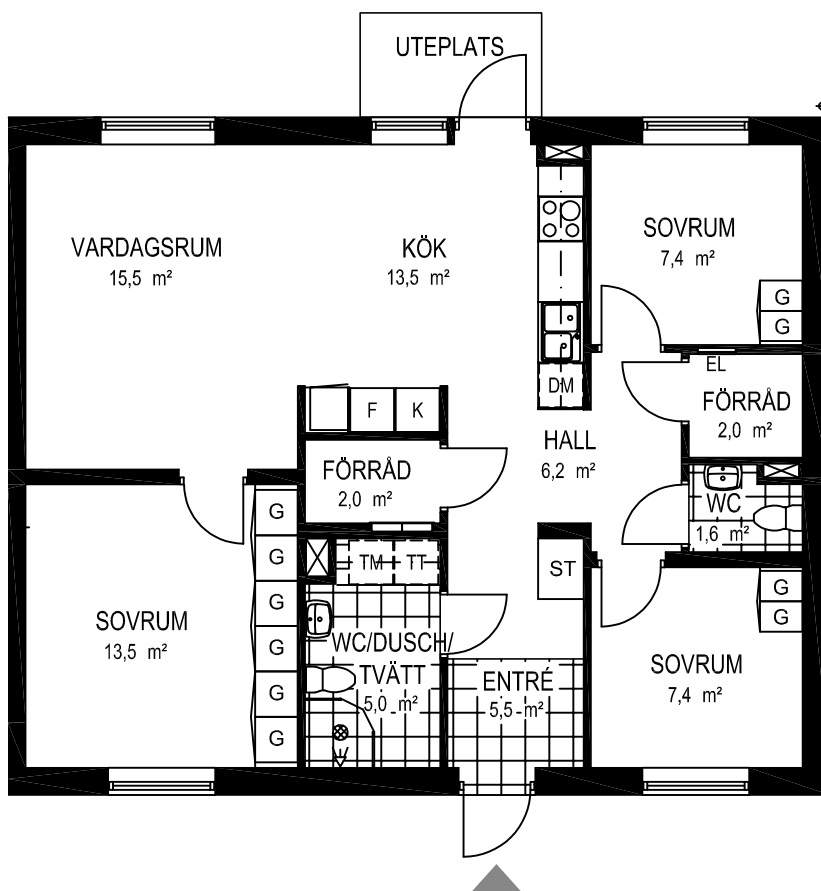

Fiskare Karlssons gård
Hus 2G-1105

FÖRKLARINGAR

-  Spishäll
-  Kyl / Frys
-  Högsåp
-  Städsåp
-  Garderob
-  Linnesåp
-  Kombimaskin
-  Vattenfördelarsåp
-  El central

SITUATIONSPLAN

2 rok ca 53 kvm

Fiskare Karlssons gård Hus 2A

FÖRKLARINGAR

-  Spishäll
-  Kyl / Frys
-  Högskap
-  Städskap
-  Garderob
-  Linneskap
-  Tvättmaskin
-  Torktumlare
-  Vattenfördelarskap
-  El central

SITUATIONSPLAN

2 rok ca 53 kvm

Fiskare Karlssons gård
Hus 2G-1101

FÖRKLARINGAR

-  Spishäll
-  Kyl / Frys
-  Högskap
-  Städskap
-  Garderob
-  Linneskap
-  Tvättmaskin
-  Torktumlare
-  Vattenfördelarskap
-  El central

SITUATIONSPLAN

4 rok ca 84 kvm

Fiskare Karlssons gård Hus 2F

FÖRKLARINGAR

-  Spishäll
-  Kyl
-  Frys
-  Diskmaskin
-  Högsåp
-  Stådsåp
-  Garderob
-  Tvåttmaskin
-  Torktumlare
-  Vattenfördelarsåp
-  El central

SITUATIONSPLAN

4 rok ca 84 kvm

Fiskare Karlssons gård
Hus 2G-1106