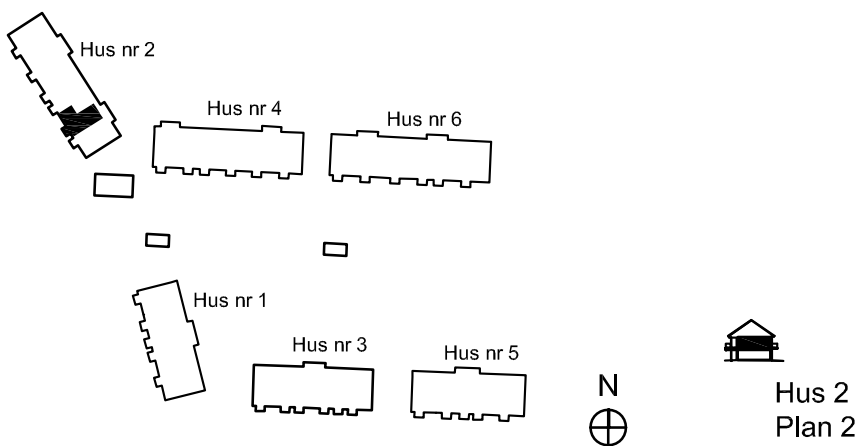

2 rok ca 42 kvm

Fiskare Karlssons gård Hus 2B

FÖRKLARINGAR

-  Spishäll
-  Kyl / Frys
-  Högskep
-  Städskep
-  Garderob
-  Linneskep
-  Kombimaskin
-  Vattenfördelarskep
-  El central

SITUATIONSPLAN

2 rok ca 42 kvm

Fiskare Karlssons gård Hus 2D

FÖRKLARINGAR

-  Spishäll
-  Kyl / Frys
-  Högskep
-  Städskep
-  Garderob
-  Linneskep
-  Kombimaskin
-  Vattenfördelarskep
-  El central

SITUATIONSPLAN

2 rok ca 42 kvm

Fiskare Karlssons gård Hus 2G-1102

FÖRKLARINGAR

-  Spishäll
-  Kyl / Frys
-  Högskep
-  Städskep
-  Garderob
-  Linneskep
-  Kombimaskin
-  Vattenfördelarskep
-  El central

SITUATIONSPLAN

2 rok ca 42 kvm

Fiskare Karlssons gård Hus 2G-1104

FÖRKLARINGAR