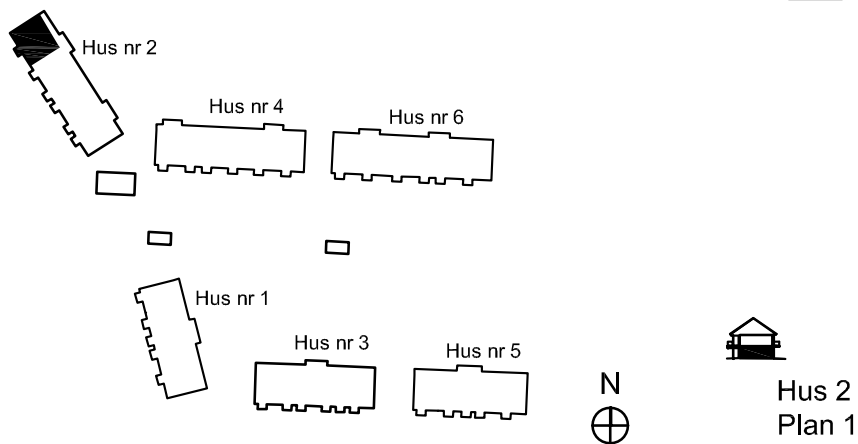

FÖRKLARINGAR

-  Spishäll
-  Kyl / Frys
-  Högskap
-  Städskap
-  Garderob
-  Linneskap
-  Tvättmaskin
-  Torktumlare
-  Vattenfördelarskap
-  El central

SITUATIONSPLAN

2 rok ca 53 kvm

Fiskare Karlssons gård
Hus 2G-1101

FÖRKLARINGAR

-  Spishäll
-  Kyl / Frys
-  Högskap
-  Städskap
-  Garderob
-  Linneskap
-  Tvättmaskin
-  Torktumlare
-  Vattenfördelarskap
-  El central

SITUATIONSPLAN

4 rok ca 84 kvm

Fiskare Karlssons gård Hus 2F

FÖRKLARINGAR

-  Spishäll
-  Kyl
-  Frys
-  Diskmaskin
-  Högsåp
-  Stådsåp
-  Garderob
-  Tvåttmaskin
-  Torktumlare
-  Vattenfördelarsåp
-  El central

SITUATIONSPLAN

4 rok ca 84 kvm

Fiskare Karlssons gård
Hus 2G-1106