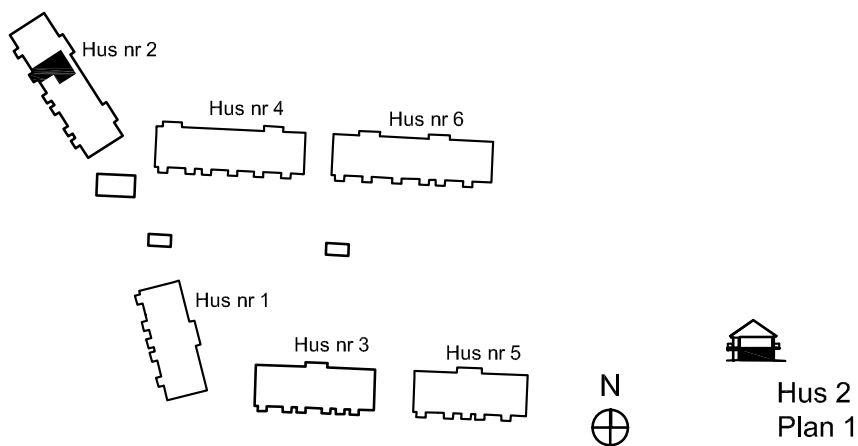

SITUATIONSPLAN

2 rok ca 44 kvm

Fiskare Karlssons gård Hus 2E

FÖRKLARINGAR

-  Spishäll
-  Kyl / Frys
-  Högsåp
-  Stådsåp
-  Garderob
-  Linnesåp
-  Kombimaskin
-  Vattenfördelarsåp
-  El central

SITUATIONSPLAN

2 rok ca 44 kvm

Fiskare Karlssons gård
Hus 2G-1103

FÖRKLARINGAR

-  Spishäll
-  Kyl / Frys
-  Högsåp
-  Städsåp
-  Garderob
-  Linnesåp
-  Kombimaskin
-  Vattenfördelarsåp
-  El central

SITUATIONSPLAN

2 rok ca 44 kvm