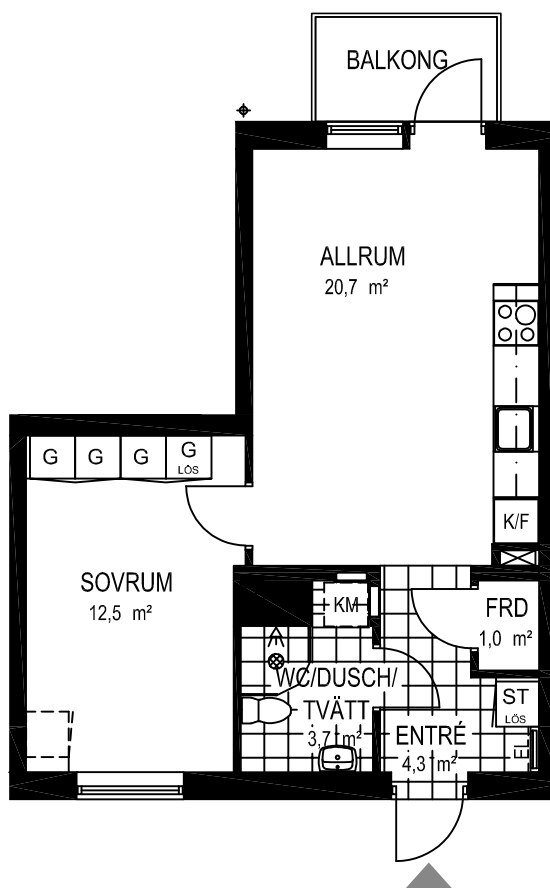

-  Spishäll
-  Kyl / Frys
-  Högskep
-  Städskep
-  Garderob
-  Linneskep
-  Kombimaskin
-  Vattenfördelarskep
-  El central

SITUATIONSPLAN

2 rok ca 44 kvm

Fiskare Karlssons gård Hus 2C

FÖRKLARINGAR

-  Spishäll
-  Kyl / Frys
-  Högsåp
-  Städsåp
-  Garderob
-  Linnesåp
-  Kombimaskin
-  Vattenfördelarsåp
-  El central

SITUATIONSPLAN

2 rok ca 44 kvm

Fiskare Karlssons gård Hus 2E

FÖRKLARINGAR

-  Spishäll
-  Kyl / Frys
-  Högsåp
-  Stådsåp
-  Garderob
-  Linnesåp
-  Kombimaskin
-  Vattenfördelarsåp
-  El central

SITUATIONSPLAN

2 rok ca 44 kvm

Fiskare Karlssons gård
Hus 2G-1103

FÖRKLARINGAR

-  Spishäll
-  Kyl / Frys
-  Högsåp
-  Städsåp
-  Garderob
-  Linnesåp
-  Kombimaskin
-  Vattenfördelarsåp
-  El central

SITUATIONSPLAN

2 rok ca 44 kvm

Fiskare Karlssons gård
Hus 2G-1105

FÖRKLARINGAR

-  Spishäll
-  Kyl / Frys
-  Högsåp
-  Städsåp
-  Garderob
-  Linnesåp
-  Kombimaskin
-  Vattenfördelarsåp
-  El central

SITUATIONSPLAN

2 rok ca 53 kvm

Fiskare Karlssons gård Hus 2A