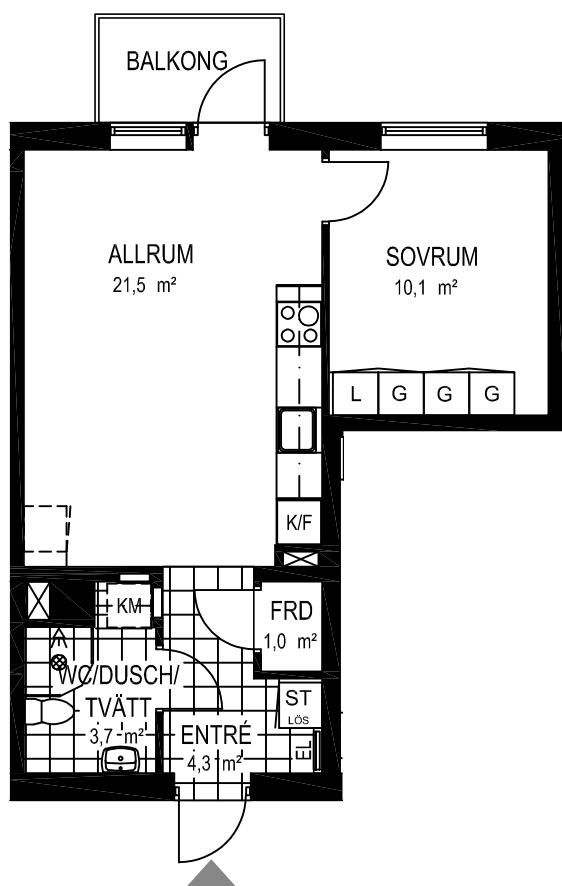

2 rok ca 42 kvm

Fiskare Karlssons gård Hus 2B

FÖRKLARINGAR

-  Spishäll
-  Kyl / Frys
-  Högskep
-  Städskep
-  Garderob
-  Linneskep
-  Kombimaskin
-  Vattenfördelarskep
-  El central

SITUATIONSPLAN

2 rok ca 42 kvm

Fiskare Karlssons gård Hus 2D

FÖRKLARINGAR

-  Spishäll
-  Kyl / Frys
-  Högskep
-  Städskep
-  Garderob
-  Linneskep
-  Kombimaskin
-  Vattenfördelarskep
-  El central

SITUATIONSPLAN

2 rok ca 42 kvm

Fiskare Karlssons gård Hus 2G-1102

FÖRKLARINGAR

-  Spishäll
-  Kyl / Frys
-  Högskep
-  Städskep
-  Garderob
-  Linneskep
-  Kombimaskin
-  Vattenfördelarskep
-  El central

SITUATIONSPLAN

2 rok ca 42 kvm

Fiskare Karlssons gård Hus 2G-1104

FÖRKLARINGAR