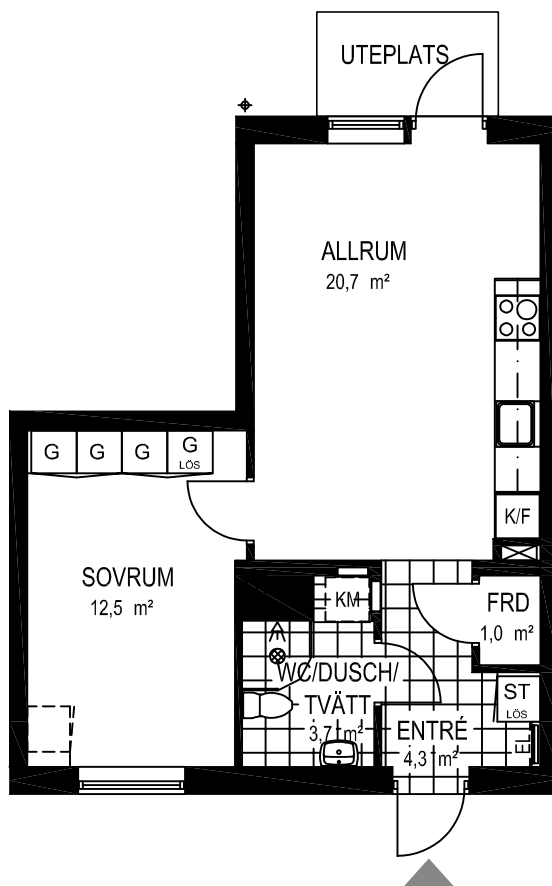

FÖRKLARINGAR

-  Spishäll
-  Kyl / Frys
-  Högskep
-  Städskep
-  Garderob
-  Linneskep
-  Kombimaskin
-  Vattenfördelarskep
-  El central

SITUATIONSPLAN

2 rok ca 42 kvm

Fiskare Karlssons gård Hus 2G-1104

FÖRKLARINGAR

-  Spishäll
-  Kyl / Frys
-  Högskep
-  Städskep
-  Garderob
-  Linneskep
-  Kombimaskin
-  Vattenfördelarskep
-  El central

SITUATIONSPLAN

2 rok ca 44 kvm

Fiskare Karlssons gård Hus 2C

FÖRKLARINGAR

-  Spishäll
-  Kyl / Frys
-  Högsåp
-  Städsåp
-  Garderob
-  Linnesåp
-  Kombimaskin
-  Vattenfördelarsåp
-  El central

SITUATIONSPLAN

2 rok ca 44 kvm

Fiskare Karlssons gård Hus 2E

FÖRKLARINGAR

-  Spishäll
-  Kyl / Frys
-  Högsåp
-  Stådsåp
-  Garderob
-  Linnesåp
-  Kombimaskin
-  Vattenfördelarsåp
-  El central

SITUATIONSPLAN

2 rok ca 44 kvm

Fiskare Karlssons gård
Hus 2G-1103

FÖRKLARINGAR

-  Spishäll
-  Kyl / Frys
-  Högsåp
-  Städsåp
-  Garderob
-  Linnesåp
-  Kombimaskin
-  Vattenfördelarsåp
-  El central

SITUATIONSPLAN

2 rok ca 44 kvm