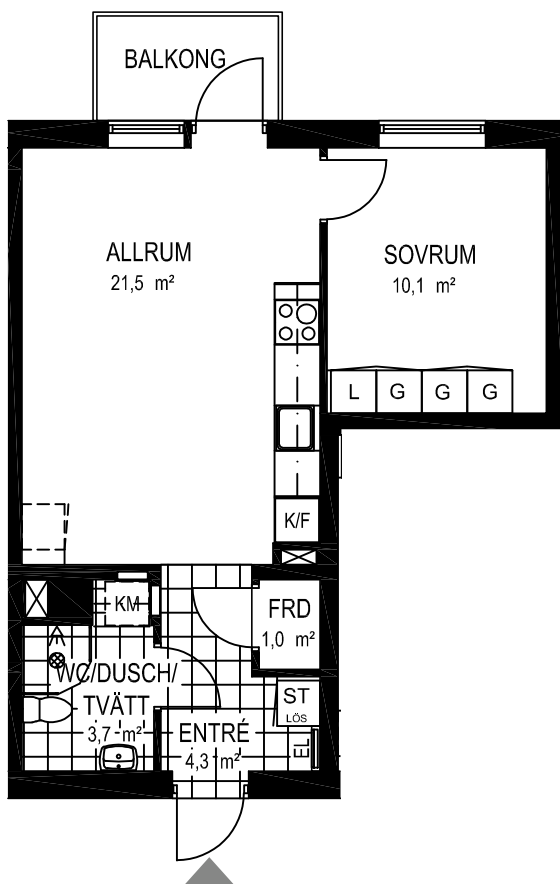

Fiskare Karlssons gård Hus 2D

FÖRKLARINGAR

-  Spishäll
-  Kyl / Frys
-  Högskep
-  Städskep
-  Garderob
-  Linneskep
-  Kombimaskin
-  Vattenfördelarskep
-  El central

SITUATIONSPLAN

2 rok ca 42 kvm

Fiskare Karlssons gård Hus 2G-1102

FÖRKLARINGAR

-  Spishäll
-  Kyl / Frys
-  Högskep
-  Städskep
-  Garderob
-  Linneskep
-  Kombimaskin
-  Vattenfördelarskep
-  El central

SITUATIONSPLAN

2 rok ca 42 kvm

Fiskare Karlssons gård Hus 2G-1104

FÖRKLARINGAR

-  Spishäll
-  Kyl / Frys
-  Högskep
-  Städskep
-  Garderob
-  Linneskep
-  Kombimaskin
-  Vattenfördelarskep
-  El central

SITUATIONSPLAN

2 rok ca 44 kvm

Fiskare Karlssons gård Hus 2C

FÖRKLARINGAR

-  Spishäll
-  Kyl / Frys
-  Högsåp
-  Städsåp
-  Garderob
-  Linnesåp
-  Kombimaskin
-  Vattenfördelarsåp
-  El central

SITUATIONSPLAN

2 rok ca 44 kvm

Fiskare Karlssons gård Hus 2E

FÖRKLARINGAR

-  Spishäll
-  Kyl / Frys
-  Högsåp
-  Stådsåp
-  Garderob
-  Linnesåp
-  Kombimaskin
-  Vattenfördelarsåp
-  El central

SITUATIONSPLAN