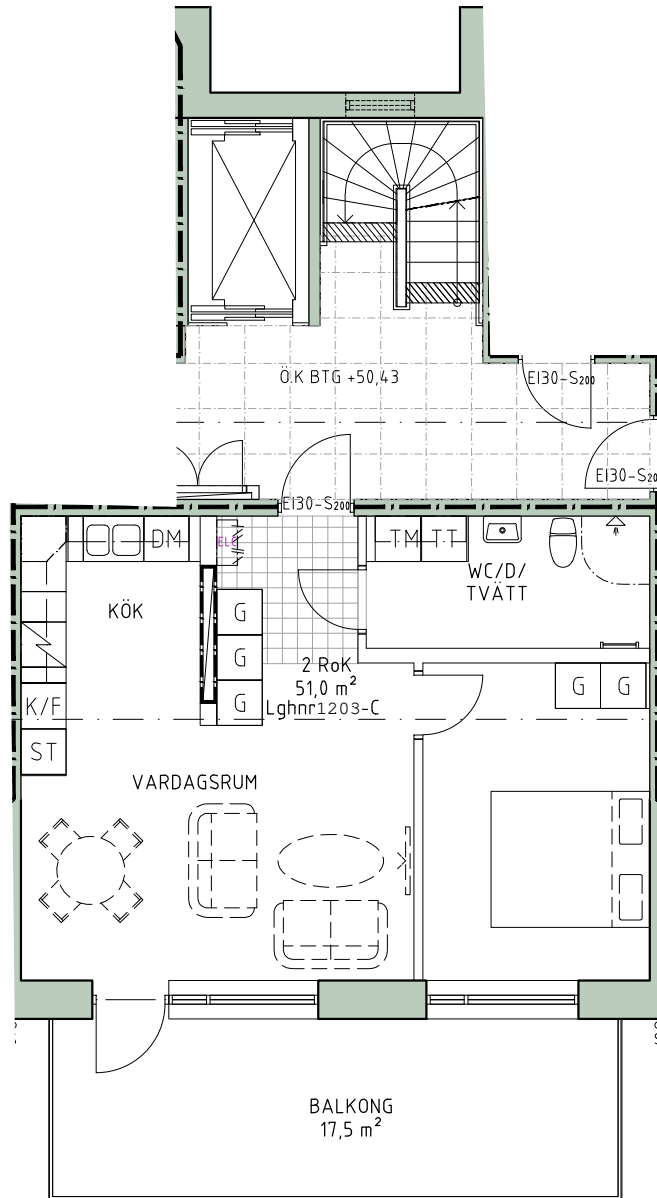

Adress: Bangatan 8 C

Storlek: 2 RoK, 54,5m²

Lägenhet: 2-8C-1501

Plan: 5

Teckenförklaring

	Plats för diskmaskin (ingår ej)		Hatthylla
	Diskmaskin		EL- och mediacentral
	Spis med ugn		Garderob
	Plats för micro (ingår ej)		Linneskåp
	Kyl/Frys		Torktumlare
	Kyl		Tvättmaskin
	Frys		

Lägenheten uthyres omöblerad

Avvikelser kan förekomma

Situationsplan

2021-12-09

Adress: Bangatan 8 C

Storlek: 2 RoK, 51m²
 Lägenhet: 2-8C-1203
 Plan: 2

Principsektion

PLAN 5
 PLAN 4
 PLAN 3
 PLAN 2
 PLAN 1
 BOTTENVÅNING

Teckenförklaring

	Plats för diskmaskin (ingår ej)		Hatthylla
	Diskmaskin		EL- och mediacentral
	Spis med ugn		Garderob
	Plats för micro (ingår ej)		Linneskåp
	Kyl/Frys		Torktumlare
	Kyl		Tvättmaskin
	Frys		

Lägenheten uthyres omöblerad

Avvikelser kan förekomma

Situationsplan

Adress: Bangatan 8 C

Storlek: 2 RoK, 51m²
 Lägenhet: 2-8C-1103
 Plan: 1

Principsektion

- PLAN 5
- PLAN 4
- PLAN 3
- PLAN 2
- PLAN 1
- BOTTENVÅNING