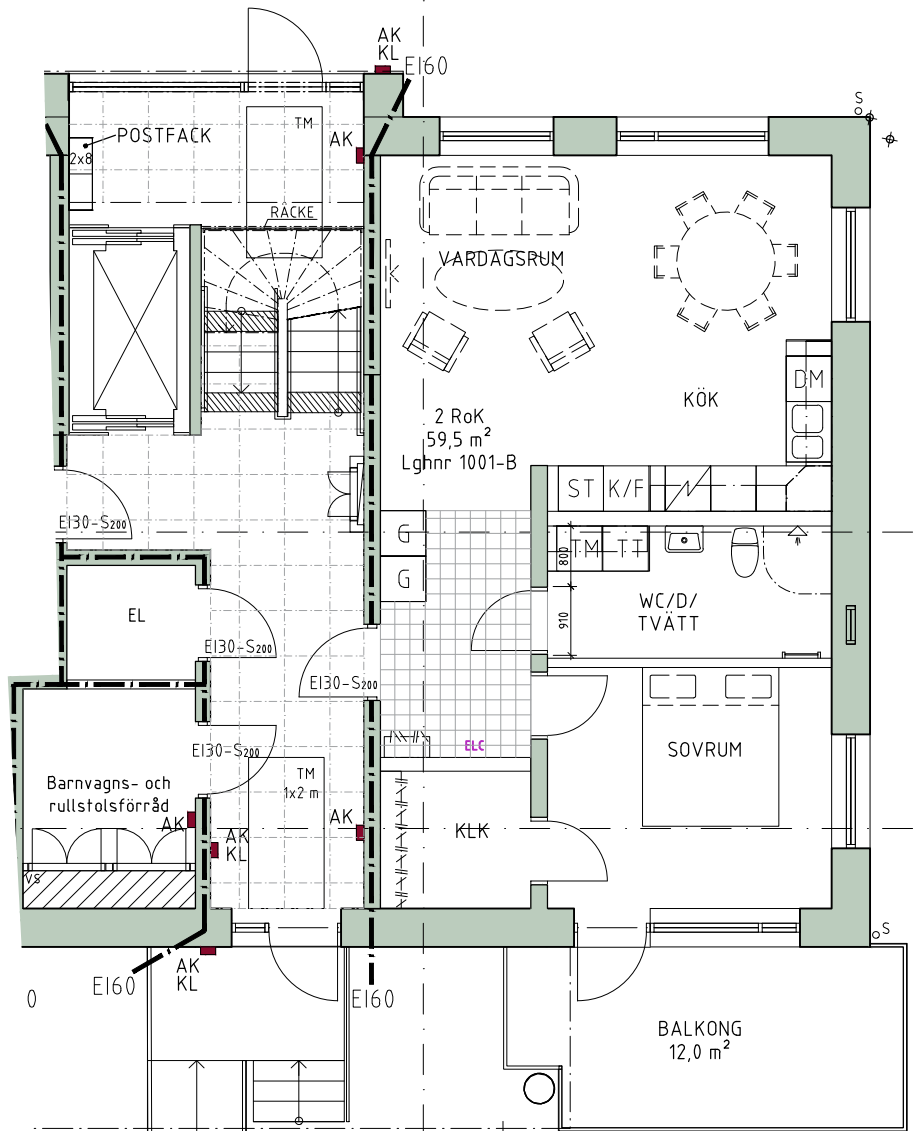

Adress: Bangatan 8 C

Storlek: 2 RoK, 54,5m²

Lägenhet: 2-8C-1501

Plan: 5

Teckenförklaring

	Plats för diskmaskin (ingår ej)		Hatthylla
	Diskmaskin		EL- och mediacentral
	Spis med ugn		Garderob
	Plats för micro (ingår ej)		Linneskåp
	Kyl/Frys		Torktumlare
	Kyl		Tvättmaskin
	Frys		

Teckenförklaring

	Plats för diskmaskin (ingår ej)		Hatthylla
	Diskmaskin		EL- och mediacentral
	Spis med ugn		Garderob
	Plats för micro (ingår ej)		Linneskåp
	Kyl/Frys		Torktumlare
	Kyl		Tvättmaskin
	Frys		

Lägenheten uthyres omöblerad

Avvikelser kan förekomma

Situationsplan

Bofaktablad Kv Cypressen 1

Adress: Bangatan 8 B

Storlek: 2 RoK, 59,5m²

Lägenhet: 2-B-1001

Plan: BV

Principsektion

Teckenförklaring

	Plats för diskmaskin (ingår ej)		Hatthylla
	Diskmaskin		EL- och mediacentral
	Spis med ugn		Garderob
	Plats för micro (ingår ej)		Linneskåp
	Kyl/Frys		Torktumlare
	Kyl		Tvättmaskin
	Frys		