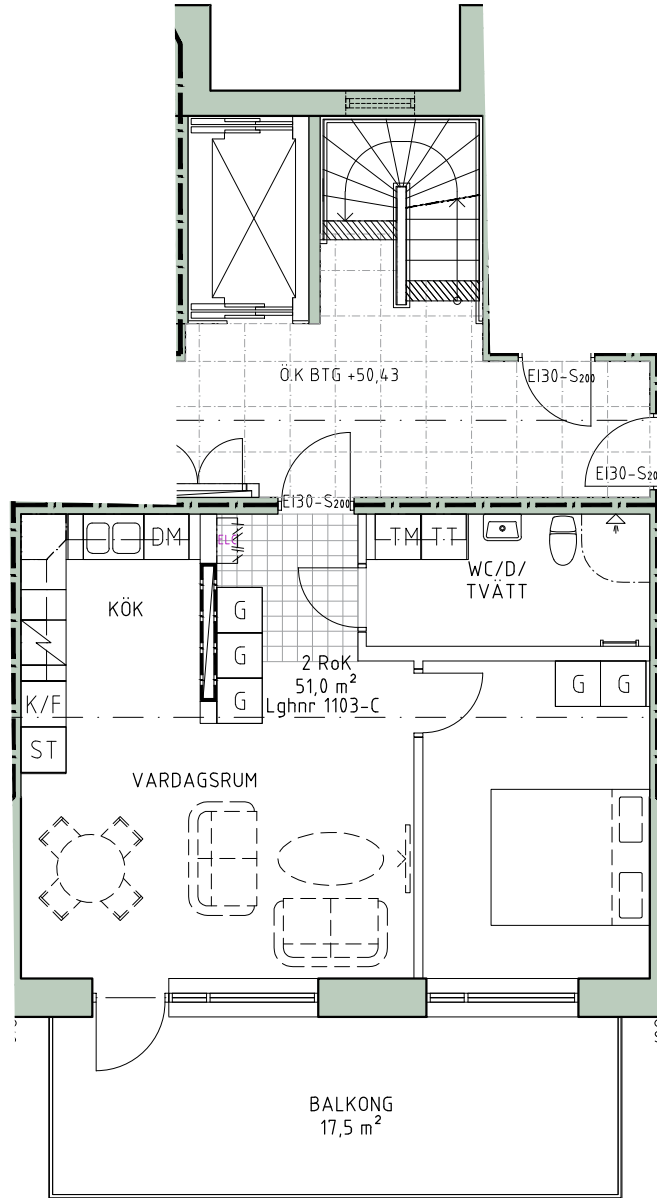

Adress: Bangatan 8 C

Storlek: 2 RoK, 54,5m²

Lägenhet: 2-8C-1501

Plan: 5

Teckenförklaring

	Plats för diskmaskin (ingår ej)		Hatthylla
	Diskmaskin		EL- och mediacentral
	Spis med ugn		Garderob
	Plats för micro (ingår ej)		Linneskåp
	Kyl/Frys		Torktumlare
	Kyl		Tvättmaskin
	Frys		

Teckenförklaring

	Plats för diskmaskin (ingår ej)		Hatthylla
	Diskmaskin		EL- och mediacentral
	Spis med ugn		Garderob
	Plats för micro (ingår ej)		Linneskåp
	Kyl/Frys		Torktumlare
	Kyl		Tvättmaskin
	Frys		

Lägenheten uthyres omöblerad

Avvikelser kan förekomma

Situationsplan

Adress: Bangatan 8 C

Storlek: 2 RoK, 51m²
 Lägenhet: 2-8C-1103
 Plan: 1

Principsektion

- PLAN 5
- PLAN 4
- PLAN 3
- PLAN 2
- PLAN 1
- BOTTENVÅNING