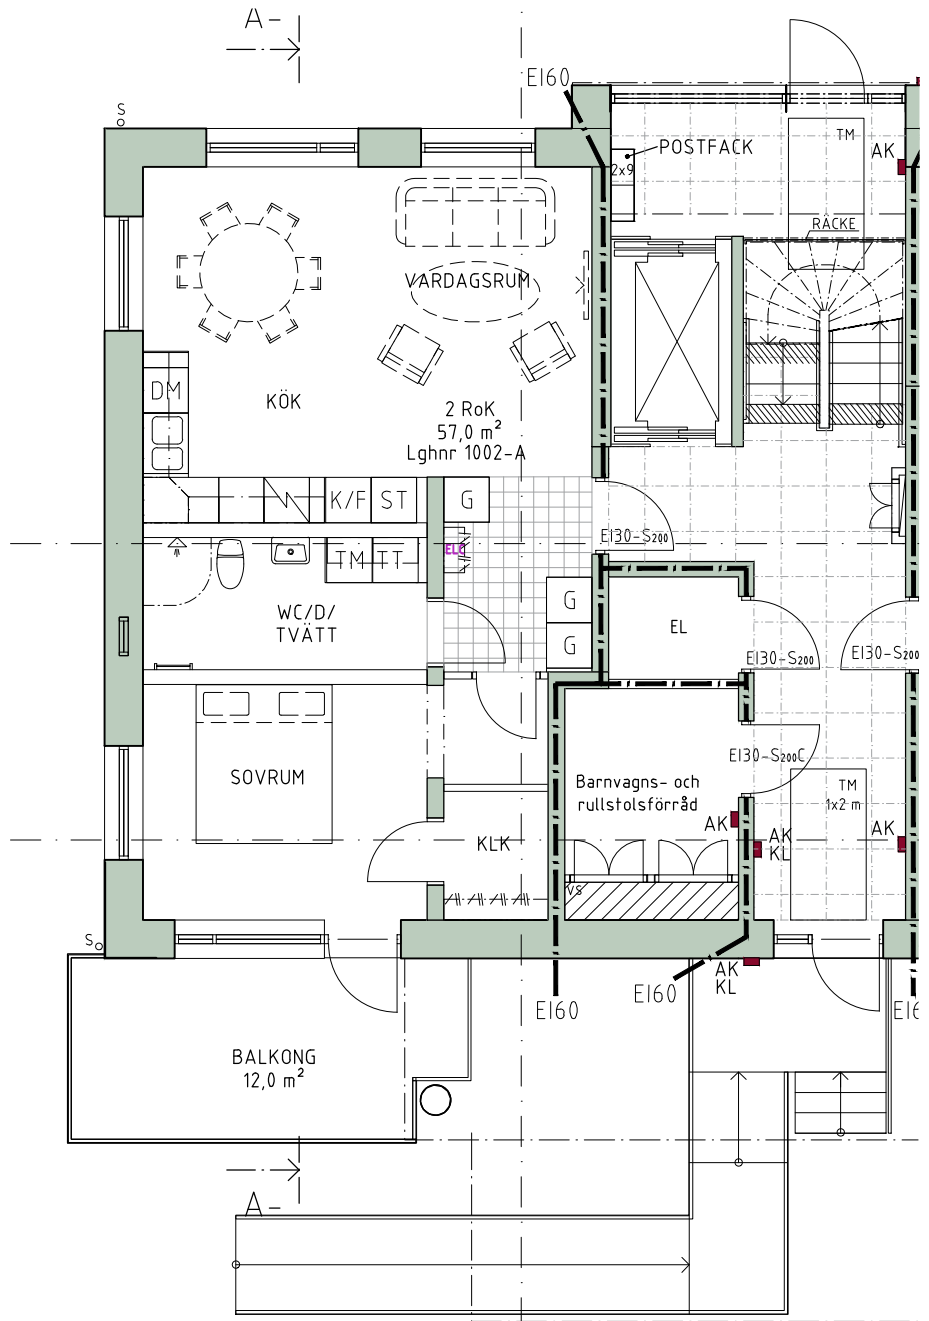

Adress: Bangatan 8 C

Storlek: 2 RoK, 54,5m²

Lägenhet: 2-8C-1501

Plan: 5

Teckenförklaring

	Plats för diskmaskin (ingår ej)		Hatthylla
	Diskmaskin		EL- och mediacentral
	Spis med ugn		Garderob
	Plats för micro (ingår ej)		Linneskåp
	Kyl/Frys		Torktumlare
	Kyl		Tvättmaskin
	Frys		

Principsektion

- PLAN 5
- PLAN 4
- PLAN 3
- PLAN 2
- PLAN 1
- BOTTENVÅNING

Teckenförklaring

	Plats för diskmaskin (ingår ej)		Hatthylla
	Diskmaskin		EL- och mediacentral
	Spis med ugn		Garderob
	Plats för micro (ingår ej)		Linneskåp
	Kyl/Frys		Torktumlare
	Kyl		Tvättmaskin
	Frys		

Plan: BV

Principsektion

PLAN 5
PLAN 4
PLAN 3
PLAN 2
PLAN 1
BOTTENVÅNING

Teckenförklaring

	Plats för diskmaskin (ingår ej)		Hatthylla
	Diskmaskin		EL- och mediacentral
	Spis med ugn		Garderob
	Plats för micro (ingår ej)		Linneskåp
	Kyl/Frys		Torktumlare
	Kyl		Tvättmaskin
	Frys		