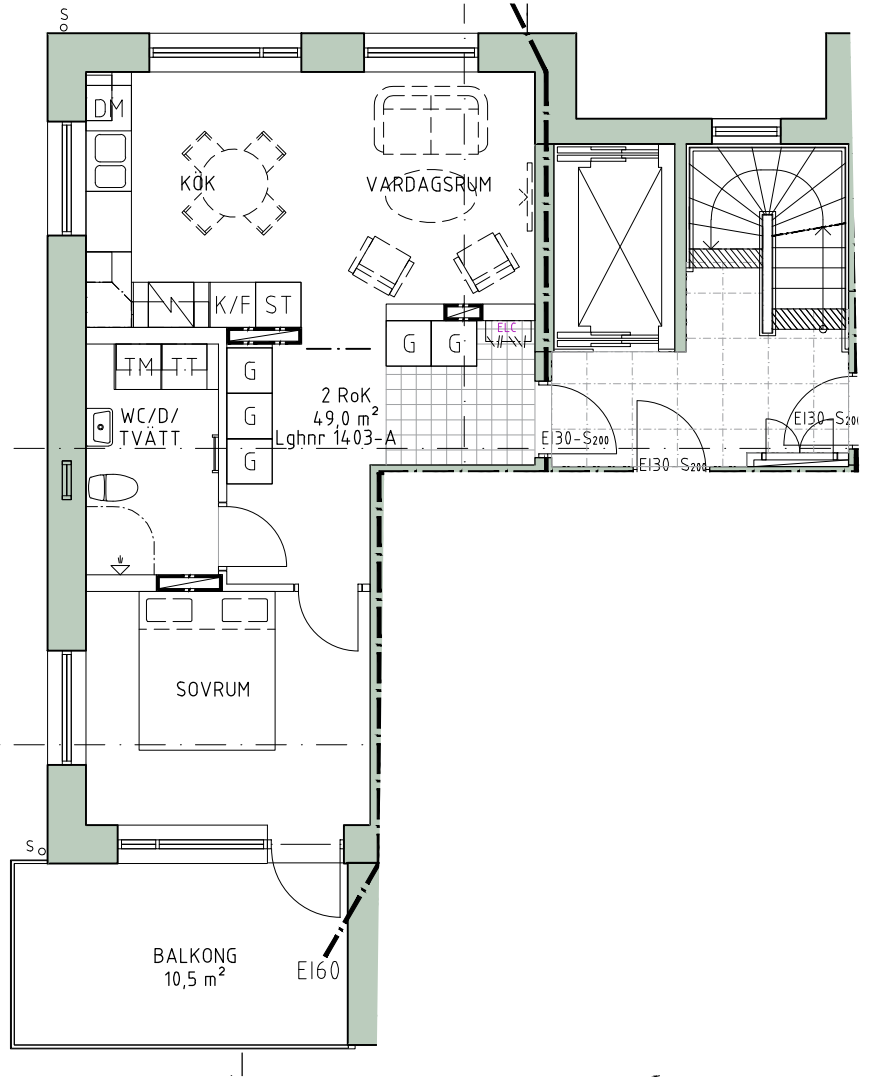

Adress: Bangatan 8 C

Storlek: 2 RoK, 54,5m²

Lägenhet: 2-8C-1501

Plan: 5

Teckenförklaring

	Plats för diskmaskin (ingår ej)		Hatthylla
	Diskmaskin		EL- och mediacentral
	Spis med ugn		Garderob
	Plats för micro (ingår ej)		Linneskåp
	Kyl/Frys		Torktumlare
	Kyl		Tvättmaskin
	Frys		

Plan: 1

Principsektion

Teckenförklaring

	Plats för diskmaskin (ingår ej)		Hatthylla
	Diskmaskin		EL- och mediacentral
	Spis med ugn		Garderob
	Plats för micro (ingår ej)		Linneskåp
	Kyl/Frys		Torktumlare
	Kyl		Tvättmaskin
	Frys		

Lägenhet: 2-A-1403

Plan: 4

Principsektion

Teckenförklaring

	Plats för diskmaskin (ingår ej)		Hatthylla
	Diskmaskin		EL- och mediacentral
	Spis med ugn		Garderob
	Plats för micro (ingår ej)		Linneskåp
	Kyl/Frys		Torktumlare
	Kyl		Tvättmaskin
	Frys		