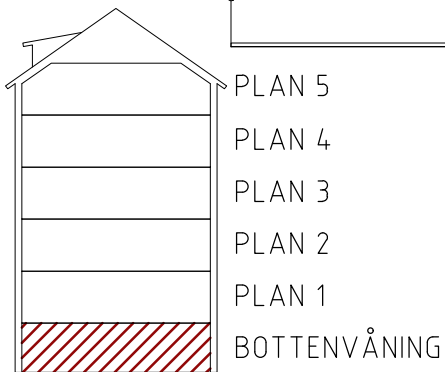

Lägenheten uthyres omöblerad

Avvikelser kan förekomma

Situationsplan

Bofaktablad Kv Cypressen 1

Adress: Bangatan 8 B

Storlek: 2 RoK, 59,5m²

Lägenhet: 2-B-1001

Plan: BV

Principsektion

Teckenförklaring

	Plats för diskmaskin (ingår ej)		Hatthylla
	Diskmaskin		EL- och mediacentral
	Spis med ugn		Garderob
	Plats för micro (ingår ej)		Linneskåp
	Kyl/Frys		Torktumlare
	Kyl		Tvättmaskin
	Frys		