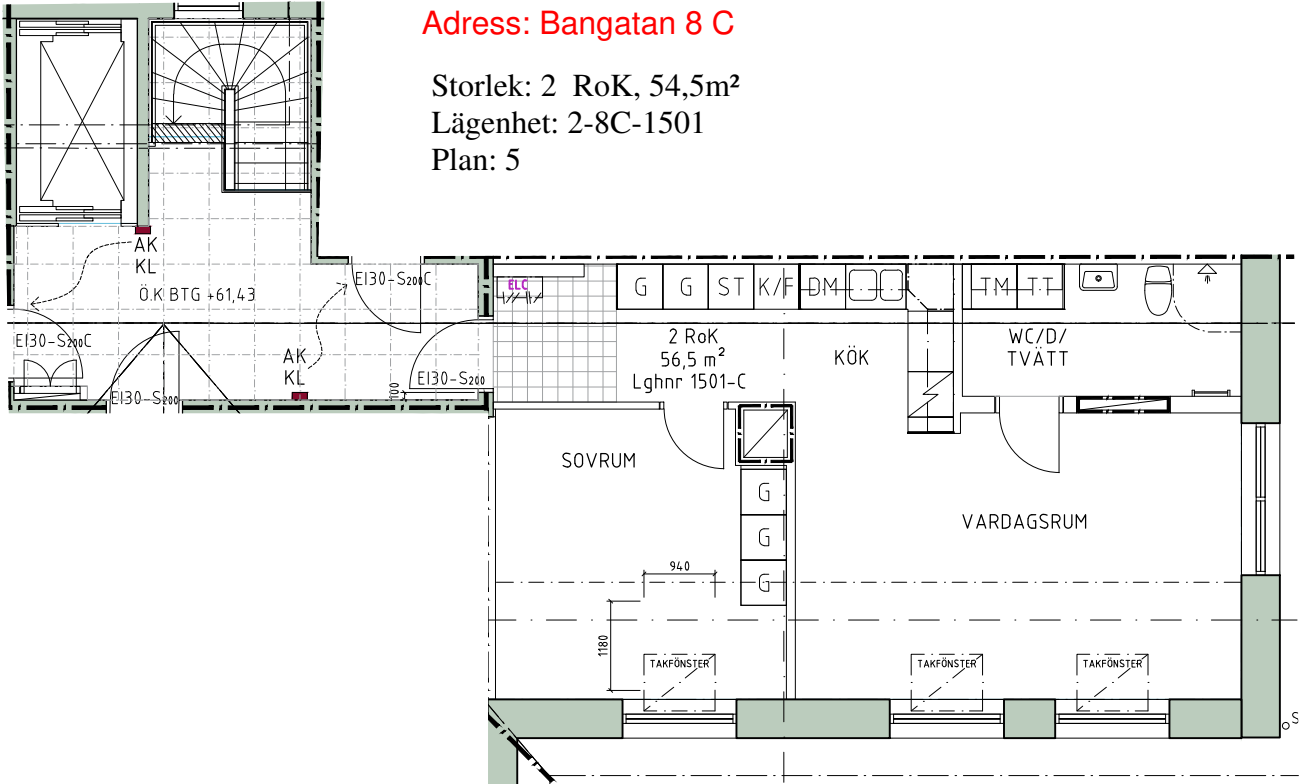

Adress: Bangatan 8 C

Storlek: 2 RoK, 54,5m²

Lägenhet: 2-8C-1501

Plan: 5

Teckenförklaring

	Plats för diskmaskin (ingår ej)		Hatthylla
	Diskmaskin		EL- och mediacentral
	Spis med ugn		Garderob
	Plats för micro (ingår ej)		Linneskåp
	Kyl/Frys		Torktumlare
	Kyl		Tvättmaskin
	Frys		

Lägenheten uthyres omöblerad

Avvikelser kan förekomma

Situationsplan

2021-12-09

Adress: Bangatan 8 C

Storlek: 2 RoK, 51m²
 Lägenhet: 2-8C-1203
 Plan: 2

Principsektion

PLAN 5
 PLAN 4
 PLAN 3
 PLAN 2
 PLAN 1
 BOTTENVÅNING