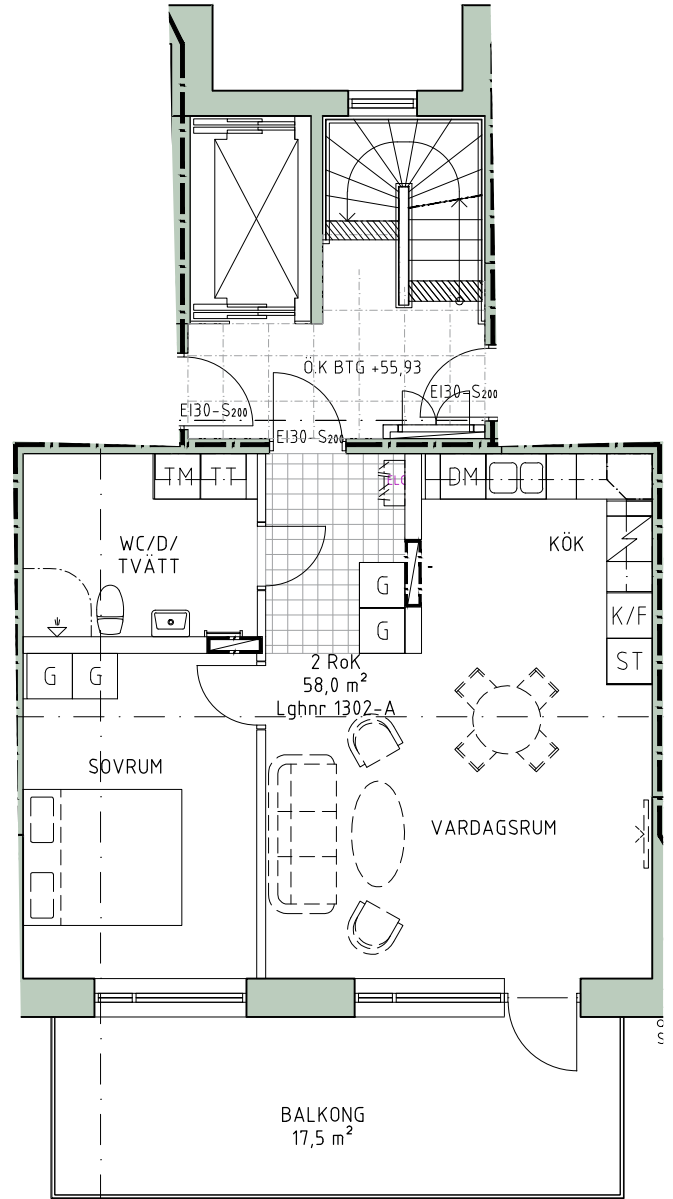

Adress: Bangatan 8 C

Storlek: 2 RoK, 54,5m²

Lägenhet: 2-8C-1501

Plan: 5

Teckenförklaring

	Plats för diskmaskin (ingår ej)		Hatthylla
	Diskmaskin		EL- och mediacentral
	Spis med ugn		Garderob
	Plats för micro (ingår ej)		Linneskåp
	Kyl/Frys		Torktumlare
	Kyl		Tvättmaskin
	Frys		

Principsektion

Teckenförklaring

	Plats för diskmaskin (ingår ej)		Hatthylla
	Diskmaskin		EL- och mediacentral
	Spis med ugn		Garderob
	Plats för micro (ingår ej)		Linneskåp
	Kyl/Frys		Torktumlare
	Kyl		Tvättmaskin
	Frys		

Lägenheten uthyres omöblerad

Avvikelser kan förekomma

Situationsplan

2021-12-09

Bofaktablad Kv Cypressen 1

Adress: Bangatan 8 A

Storlek: 2 RoK, 58m²

Lägenhet: 2-A-1302

Plan: 3

Principsektion

- PLAN 5
- PLAN 4
- PLAN 3
- PLAN 2
- PLAN 1
- BOTTENVÅNING

Teckenförklaring

	Plats för diskmaskin (ingår ej)		Hatthylla
	Diskmaskin		EL- och mediacentral
	Spis med ugn		Garderob
	Plats för micro (ingår ej)		Linneskåp
	Kyl/Frys		Torktumlare
	Kyl		Tvättmaskin
	Frys		