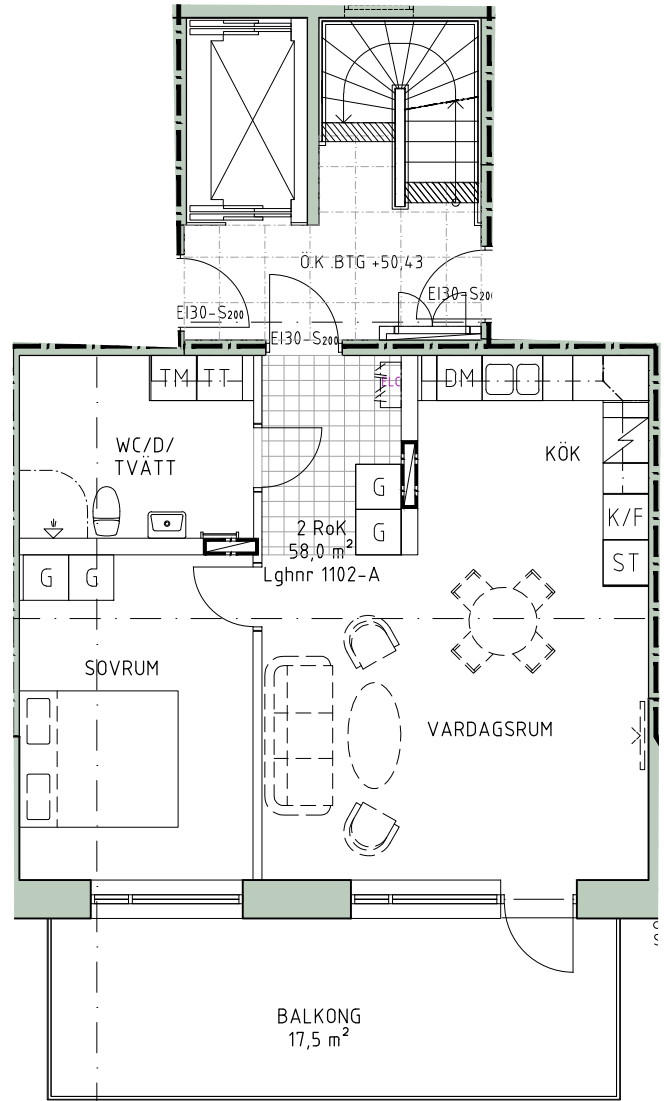

Adress: Bangatan 8 C

Storlek: 2 RoK, 54,5m²

Lägenhet: 2-8C-1501

Plan: 5

Teckenförklaring

	Plats för diskmaskin (ingår ej)		Hatthylla
	Diskmaskin		EL- och mediacentral
	Spis med ugn		Garderob
	Plats för micro (ingår ej)		Linneskåp
	Kyl/Frys		Torktumlare
	Kyl		Tvättmaskin
	Frys		

Plan: 3

Principsektion

- PLAN 5
- PLAN 4
- PLAN 3
- PLAN 2
- PLAN 1
- BOTTENVÅNING

Teckenförklaring

	Plats för diskmaskin (ingår ej)		Hatthylla
	Diskmaskin		EL- och mediacentral
	Spis med ugn		Garderob
	Plats för micro (ingår ej)		Linneskåp
	Kyl/Frys		Torktumlare
	Kyl		Tvättmaskin
	Frys		

Lägenheten uthyres omöblerad

Avvikelser kan förekomma

Situationsplan

2021-12-09

Bofaktablad Kv Cypressen 1

Adress: Bangatan 8 A

Storlek: 2 RoK, 58m²

Lägenhet: 2-A-1102

Plan: 1

Principsektion

Teckenförklaring

	Plats för diskmaskin (ingår ej)		Hatthylla
	Diskmaskin		EL- och mediacentral
	Spis med ugn		Garderob
	Plats för micro (ingår ej)		Linneskåp
	Kyl/Frys		Torktumlare
	Kyl		Tvättmaskin
	Frys		