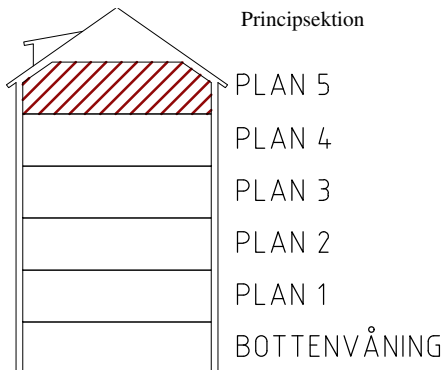

Adress: Bangatan 8 C

Storlek: 2 RoK, 54,5m²

Lägenhet: 2-8C-1501

Plan: 5

Teckenförklaring

	Plats för diskmaskin (ingår ej)		Hatthylla
	Diskmaskin		EL- och mediacentral
	Spis med ugn		Garderob
	Plats för micro (ingår ej)		Linneskåp
	Kyl/Frys		Torktumlare
	Kyl		Tvättmaskin
	Frys		