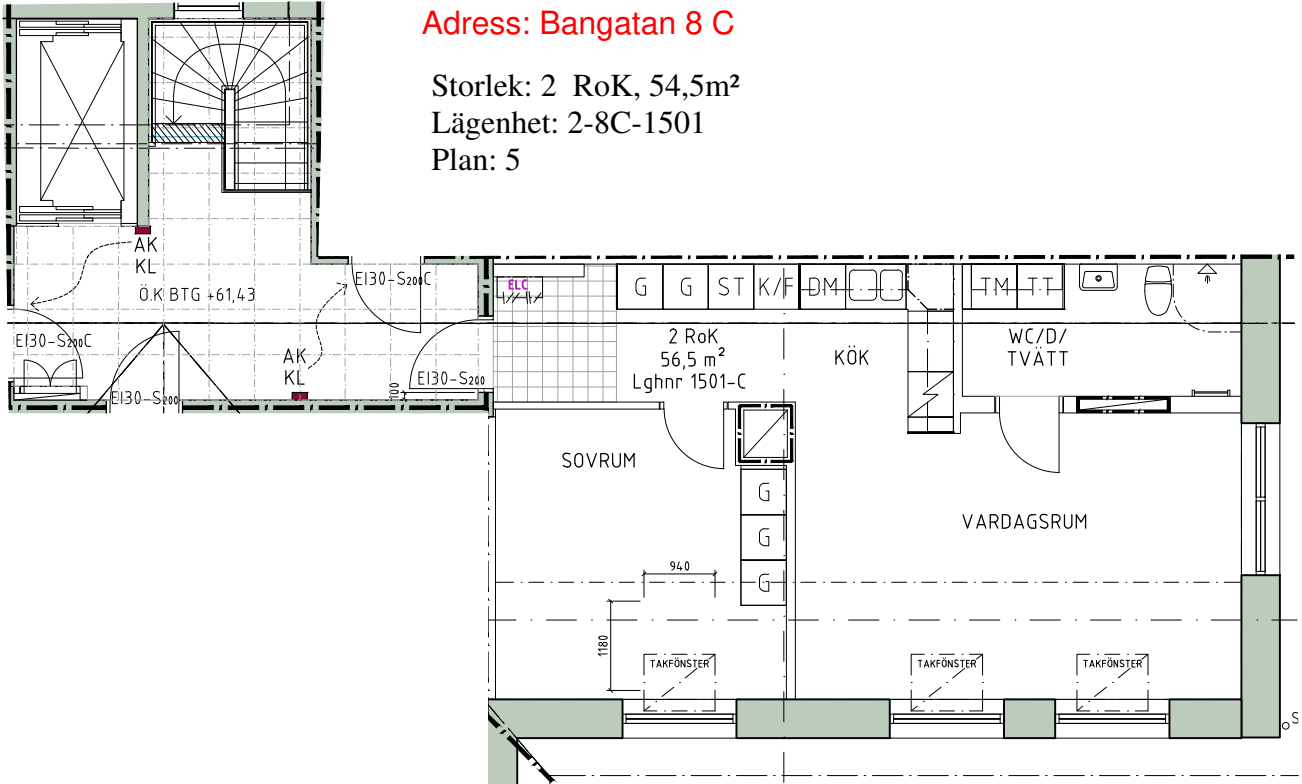

Lägenheten uthyres omöblerad

Avvikelser kan förekomma

Situationsplan

2021-12-09

Adress: Bangatan 8 C

Storlek: 2 RoK, 54,5m²

Lägenhet: 2-8C-1501

Plan: 5

Principsektion

- PLAN 5
- PLAN 4
- PLAN 3
- PLAN 2
- PLAN 1
- BOTTENVÅNING

Teckenförklaring

	Plats för diskmaskin (ingår ej)		Hatthylla
	Diskmaskin		EL- och mediacentral
	Spis med ugn		Garderob
	Plats för micro (ingår ej)		Linneskåp
	Kyl/Frys		Torktumlare
	Kyl		Tvättmaskin
	Frys		