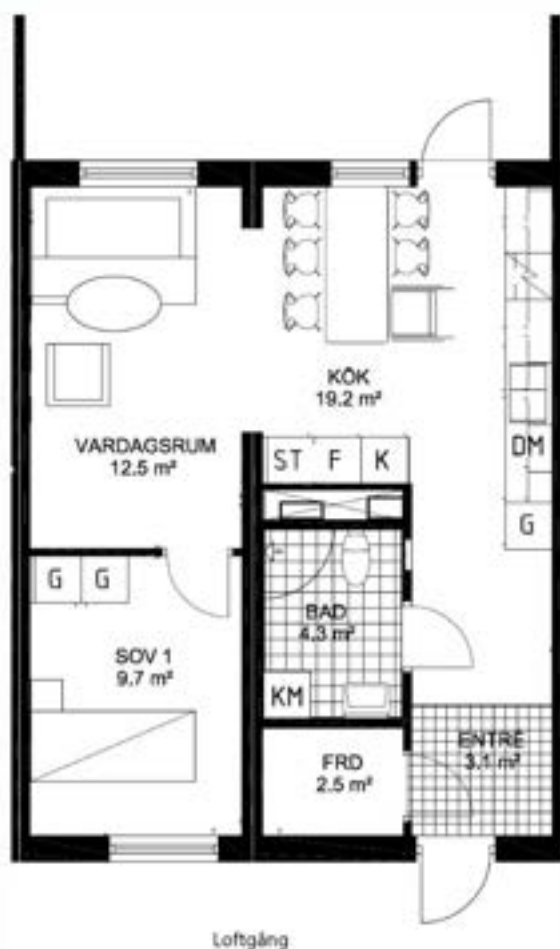

# 2

rum och kök

39,8 kvm

- G GARDEROB
- DM DISKMASKIN
- ST STÄDSKÅP
- K KYL
- F FRYSS
- K/F KOMBINERAD KYL/FRYS
- SPIS
- FLÄKT
- TM TVÄTTMASKIN
- TT TORKTUMLARE
- KM KOMBIMASKIN
- FTX VENTILATIONSAGGREGAT

Denna lägenhet finns  
på våningsplan 1 & 2

Lägenhet i markplan har uteplats.  
Lägenhet i plan2 har balkong.

**ARKADIA**  
BOSTAD

i samarbete med

**Riksbyggen**  
*Rum för hela livet*

# 2

rum och kök

54,2 kvm

- G GARDEROB
- DM DISKMASKIN
- ST STÄDSKÅP
- K KYL
- F FRYSS
- K/F KOMBINERAD KYL/FRYSS
- SPIS SPIS
- FLÄKT FLÄKT
- TM TVÄTTMASKIN
- TT TORKTUMLARE
- KM KOMBIMASKIN
- FTX VENTILATIONSAGGREGAT