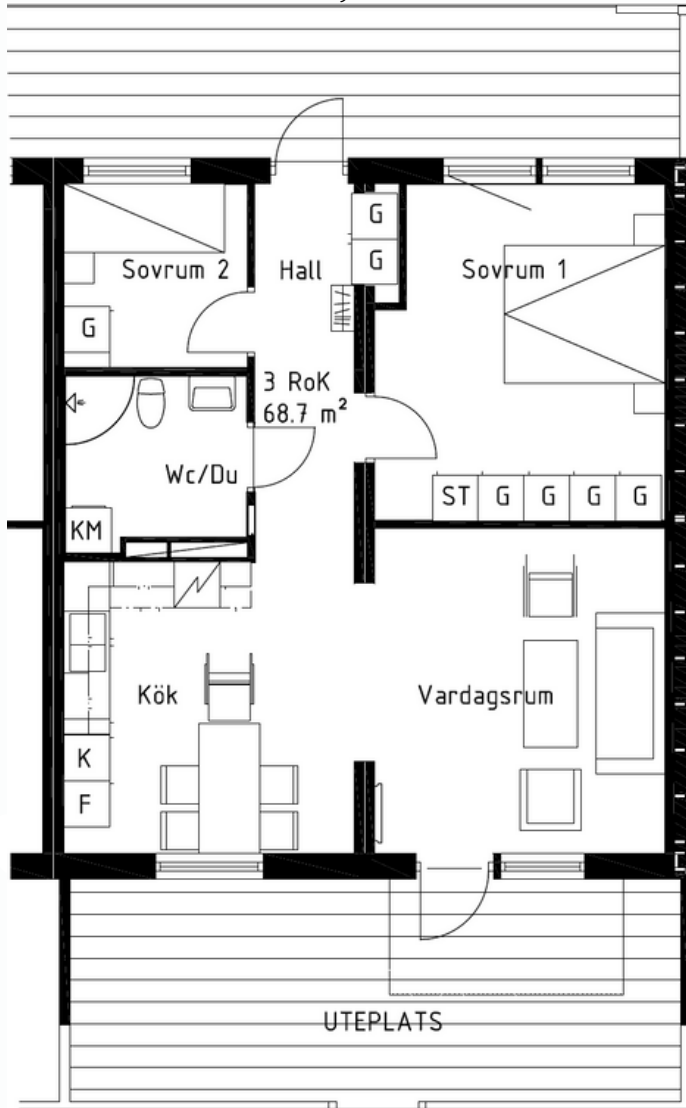

Bofakta

Kv Grönsakslandet, Skövde

3

rum och kök

68,7 kvm

- G** GARDEROB
- DM** DISKMASKIN
- ST** STÄDSKÅP
- K** KYL
- F** FRYS
- K/F** KOMBINERAD KYL/FRYS
-  SPIS
-  FLÄKT
- TM** TVÄTTMASKIN
- TT** TORKTUMLARE
- KM** KOMBIMASKIN
- FTX** VENTILATIONSAGGREGAT

Denna lägenhet finns på våningsplan 1 & 2

Lägenhet i markplan har uteplats.
Lägenhet i plan2 har balkong.