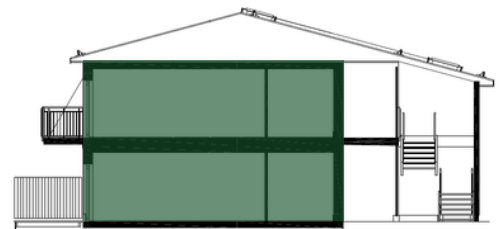

Bofakta

Kv Grönsakslandet, Skövde

2

rum och kök

50,4 kvm

- G GARDEROB
- DM DISKMASKIN
- ST STÄDSKÅP
- K KYL
- F FRYSS
- K/F KOMBINERAD KYL/FRYSS
- SPIS SPIS
- FLÅKT FLÅKT
- TM TVÄTTMASKIN
- TT TORKTUMLARE
- KM KOMBIMASKIN
- FTX VENTILATIONSAGGREGAT

Denna lägenhet finns på våningsplan 1 & 2

Lägenhet i markplan har uteplats.
Lägenhet i plan2 har balkong.

Bofakta

Kv Grönsakslandet, Skövde

2

rum och kök

50,4 kvm

- G** GARDEROB
- DM** DISKMASKIN
- ST** STÄDSKÅP
- K** KYL
- F** FRYSS
- K/F** KOMBINERAD KYL/FRYS
- SPIS** SPIS
- FLÄKT** FLÄKT
- TM** TVÄTTMASKIN
- TT** TORKTUMLARE
- KM** KOMBIMASKIN
- FTX** VENTILATIONSAGGREGAT

Denna lägenhet finns på våningsplan 1 & 2

Lägenhet i markplan har uteplats.
Lägenhet i plan2 har balkong.