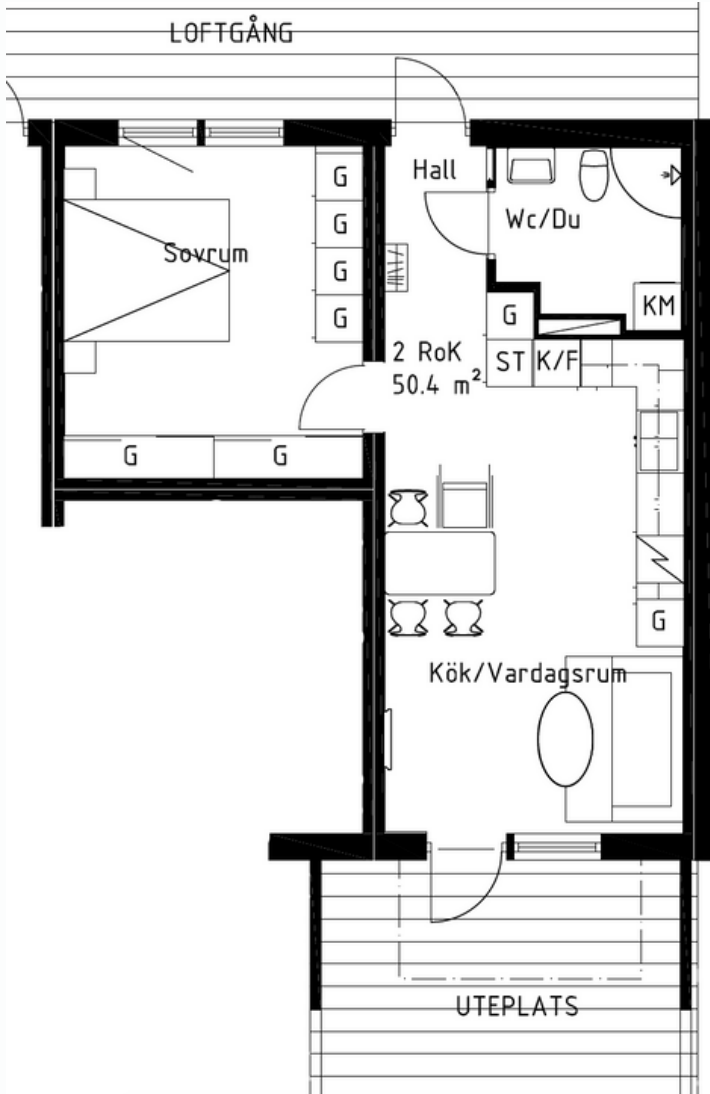

Bofakta

Kv Grönsakslandet, Skövde

2

rum och kök

50,4 kvm

- G GARDEROB
- DM DISKMASKIN
- ST STÄDSKÅP
- K KYL
- F FRYSS
- K/F KOMBINERAD KYL/FRYSS
- SPIS SPIS
- FLÅKT FLÅKT
- TM TVÄTTMASKIN
- TT TORKTUMLARE
- KM KOMBIMASKIN
- FTX VENTILATIONSAGGREGAT

Denna lägenhet finns på våningsplan 1 & 2

Lägenhet i markplan har uteplats.
Lägenhet i plan2 har balkong.

Bofakta

Kv Grönsakslandet, Skövde

2

rum och kök

50,4 kvm

- G** GARDEROB
- DM** DISKMASKIN
- ST** STÄDSKÅP
- K** KYL
- F** FRYSS
- K/F** KOMBINERAD KYL/FRYS
- SPIS** SPIS
- FLÄKT** FLÄKT
- TM** TVÄTTMASKIN
- TT** TORKTUMLARE
- KM** KOMBIMASKIN
- FTX** VENTILATIONSAGGREGAT

Denna lägenhet finns på våningsplan 1 & 2

Lägenhet i markplan har uteplats.
Lägenhet i plan2 har balkong.