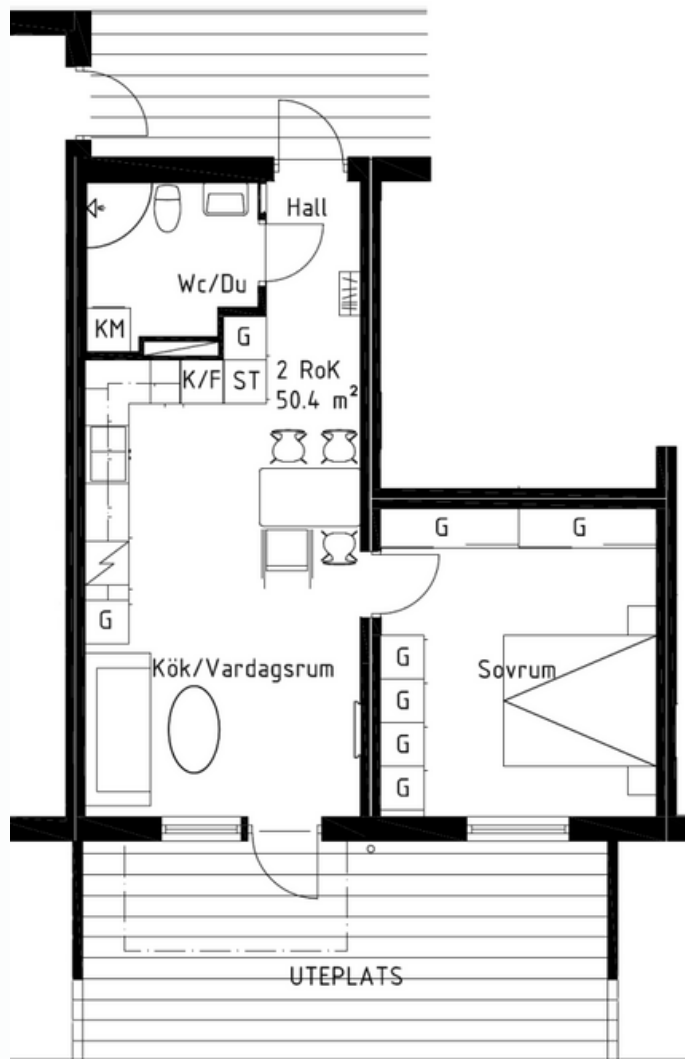

Bofakta

Kv Grönsakslandet, Skövde

2

rum och kök

50,4 kvm

- G GARDEROB
- DM DISKMASKIN
- ST STÄDSKÅP
- K KYL
- F FRYSS
- K/F KOMBINERAD KYL/FRYSS
- SPIS SPIS
- FLÅKT FLÅKT
- TM TVÄTTMASKIN
- TT TORKTUMLARE
- KM KOMBIMASKIN
- FTX VENTILATIONSAGGREGAT

Denna lägenhet finns på våningsplan 1 & 2

Lägenhet i markplan har uteplats.
Lägenhet i plan2 har balkong.

Bofakta

Kv Grönsakslandet, Skövde

2

rum och kök

50,4 kvm

- G** GARDEROB
- DM** DISKMASKIN
- ST** STÄDSKÅP
- K** KYL
- F** FRYSS
- K/F** KOMBINERAD KYL/FRYS
- SPIS** SPIS
- FLÄKT** FLÄKT
- TM** TVÄTTMASKIN
- TT** TORKTUMLARE
- KM** KOMBIMASKIN
- FTX** VENTILATIONSAGGREGAT

Denna lägenhet finns på våningsplan 1 & 2

Lägenhet i markplan har uteplats.
Lägenhet i plan2 har balkong.