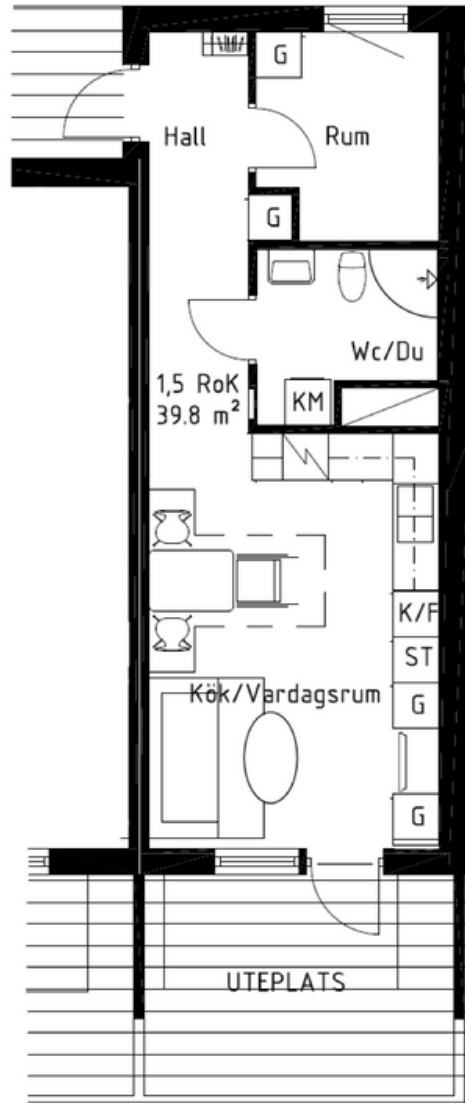

Bofakta

Kv Grönsakslandet, Skövde

1,5

rum och kök

39,8 kvm

- G** GARDEROB
- DM** DISKMASKIN
- ST** STÄDSKÅP
- K** KYL
- F** FRYS
- K/F** KOMBINERAD KYL/FRYS
- SPIS** SPIS
- FLÄKT** FLÄKT
- TM** TVÄTTMASKIN
- TT** TORKTUMLARE
- KM** KOMBIMASKIN
- FTX** VENTILATIONSAGGREGAT

Lägenheten finns i Hus C - Odlingsgatan 53

Denna lägenhet finns på våningsplan 1 & 2

Lägenhet i markplan har uteplats.
Lägenhet i plan2 har balkong.

Bofakta

Kv Grönsakslandet, Skövde

1,5

rum och kök

39,8 kvm