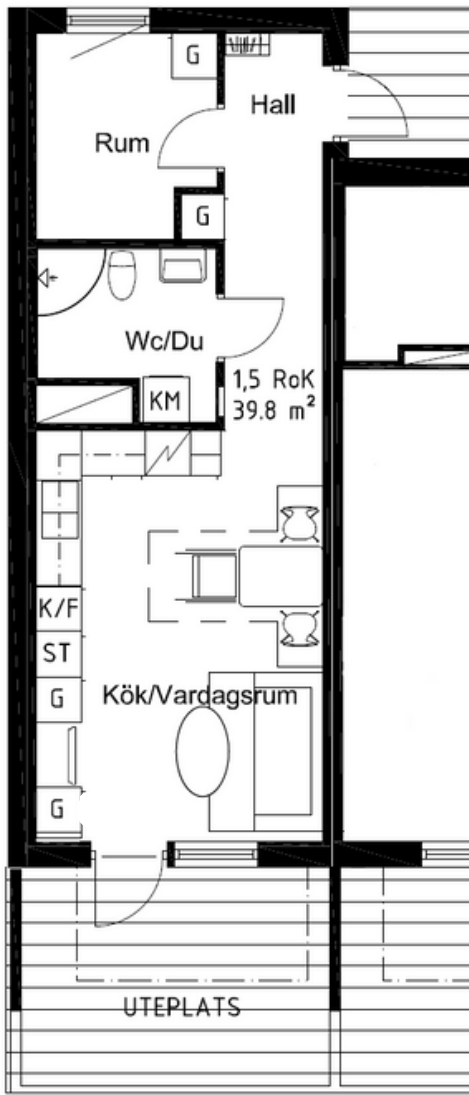

Bofakta

Kv Grönsakslandet, Skövde

1,5

rum och kök

39,8 kvm

- G** GARDEROB
- DM** DISKMASKIN
- ST** STÄDSKÅP
- K** KYL
- F** FRYS
- K/F** KOMBINERAD KYL/FRYS
- SPIS** SPIS
- FLÄKT** FLÄKT
- TM** TVÄTTMASKIN
- TT** TORKTUMLARE
- KM** KOMBIMASKIN
- FTX** VENTILATIONSAGGREGAT

Lägenheten finns i Hus C - Odlingsgatan 53

Denna lägenhet finns på våningsplan 1 & 2

Lägenhet i markplan har uteplats.
Lägenhet i plan2 har balkong.

Bofakta

Kv Grönsakslandet, Skövde

1,5

rum och kök

39,8 kvm

Denna lägenhet finns på våningsplan 1 & 2

Lägenhet i markplan har uteplats.
Lägenhet i plan2 har balkong.