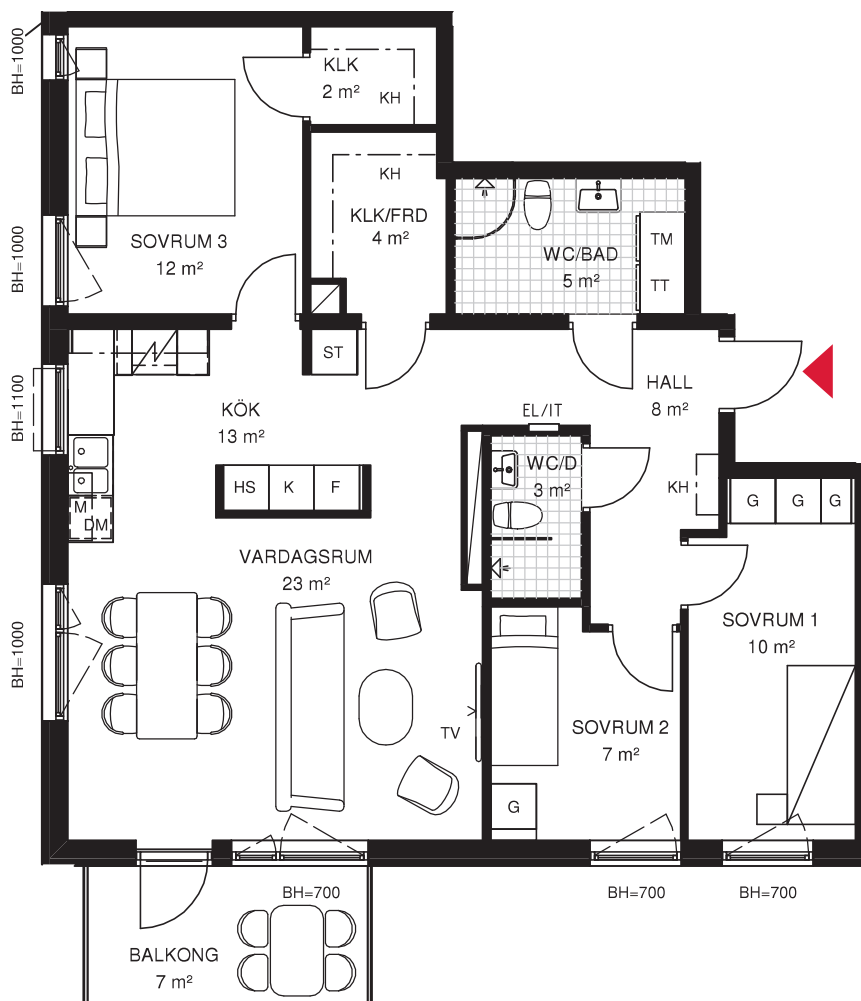

4 RoK ca 93 m²

Kv Tornsvalan, hus 1

Lägenhet 1102, 1202, 1302, 1402,
1502, 1602

skala 1:100

FÖRKLARINGAR

Rumshöjd ca 2,5 m där ej annat anges

Garderob	Diskmaskin	Väggskåp
Städskåp	Diskho	El/mediacentral
Högsåp med hyllor	Dusch	Kapphylla/klädstång
Spishäll med ugn	Klinkergolv	Brösthöjd
Kyl	Schakt	Klädkammare
Frys	Tvättmaskin	Mikro i väggskåp
	Torktumlare	

4 RoK ca 93 m²

Kv Tornsvälan, hus 2

Lägenhet 2202, 2302, 2402, 2502

skala 1:100

FÖRKLARINGAR

Rumshöjd ca 2,5 m där ej annat anges

Garderob	Diskmaskin	Väggskåp
Städskåp	Diskho	El/mediacentral
Högskåp med hyllor	Dusch	Kapphylla/klädstång
Spishäll med ugn	Klinkergolv	Bröstningshöjd
Kyl	Schakt	Klädkammare
Frys	Tvättmaskin	Mikro i väggskåp
	Torktumlare	

PLAN 5
PLAN 4
PLAN 3
PLAN 2
PLAN 1
PLANE