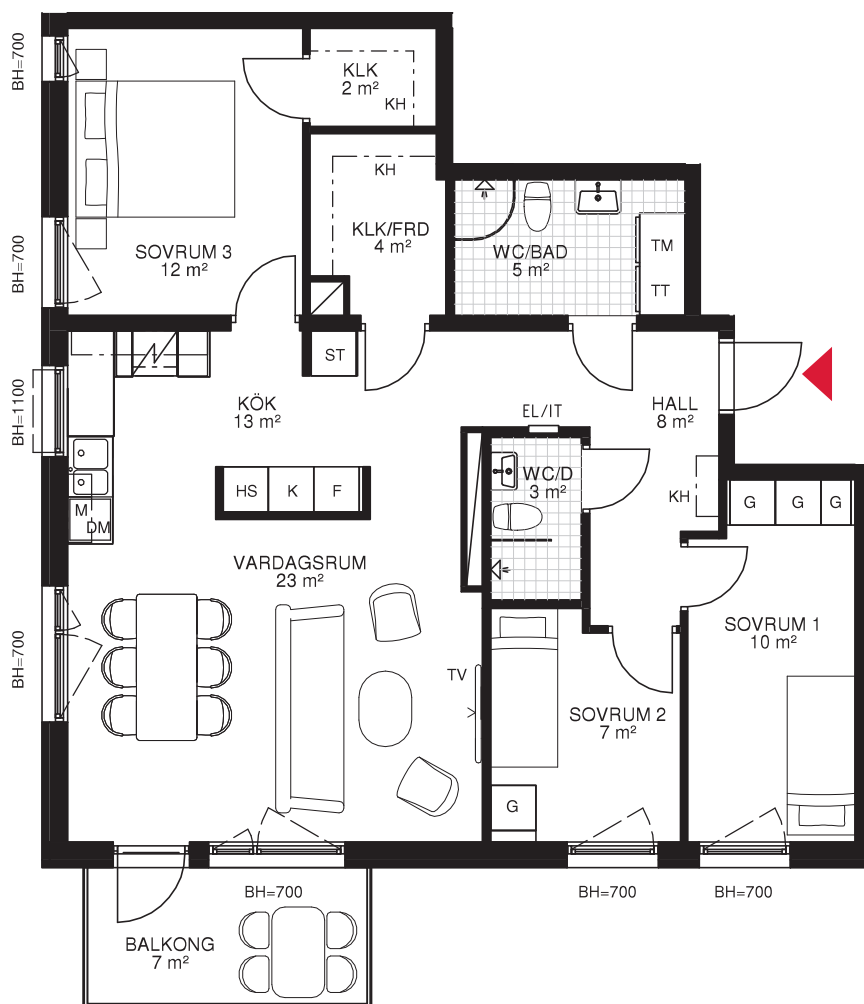

4 RoK ca 93 m²

Kv Tornsvalan, hus 1

Lägenhet 1102, 1202, 1302, 1402,
1502, 1602

skala 1:100

FÖRKLARINGAR

Rumshöjd ca 2,5 m där ej annat anges

Garderob	Diskmaskin	Väggskåp
Städskåp	Diskho	El/mediacentral
Högsåp med hyllor	Dusch	Kapphylla/klädstång
Spishäll med ugn	Klinkergolv	Brösthöjd
Kyl	Schakt	Klädkammare
Frys	Tvättmaskin	Mikro i väggskåp
	Torktumlare	

4 RoK ca 93 m²

Kv Tornsvälan, hus 2

Lägenhet 2202, 2302, 2402, 2502

skala 1:100

FÖRKLARINGAR

Rumshöjd ca 2,5 m där ej annat anges

Garderob	Diskmaskin	Väggskåp
Städskåp	Diskho	El/mediacentral
Högskåp med hyllor	Dusch	Kapphylla/klädstång
Spishäll med ugn	Klinkergolv	Bröstningshöjd
Kyl	Schakt	Klädkammare
Frys	Tvättmaskin	Mikro i väggskåp
	Torktumlare	

PLAN 5
PLAN 4
PLAN 3
PLAN 2
PLAN 1
PLANE