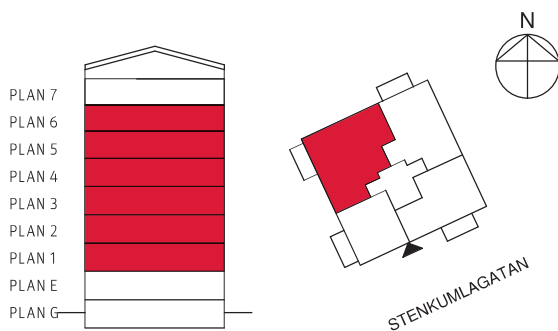

4 RoK ca 93 m²

Kv Tornsvalan, hus 1

Lägenhet 1102, 1202, 1302, 1402,
1502, 1602

skala 1:100

FÖRKLARINGAR

Rumshöjd ca 2,5 m där ej annat anges

Garderob	Diskmaskin	Väggskåp
Städskåp	Diskho	El/mediacentral
Högsåp med hyllor	Dusch	Kapphylla/klädstång
Spishäll med ugn	Klinkergolv	Brösthöjd
Kyl	Schakt	Klädkammare
Frys	Tvättmaskin	Mikro i väggskåp
	Torktumlare	

4 RoK ca 93 m²

Kv Tornsvälan, hus 2

Lägenhet 2202, 2302, 2402, 2502

skala 1:100

FÖRKLARINGAR

Rumshöjd ca 2,5 m där ej annat anges

Garderob	Diskmaskin	Väggskåp
Städskåp	Diskho	El/mediacentral
Högskåp med hyllor	Dusch	Kapphylla/klädstång
Spishäll med ugn	Klinkergolv	Bröstningshöjd
Kyl	Schakt	Klädkammare
Frys	Tvättmaskin	Mikro i väggskåp
	Torktumlare	

PLAN 5
PLAN 4
PLAN 3
PLAN 2
PLAN 1
PLANE