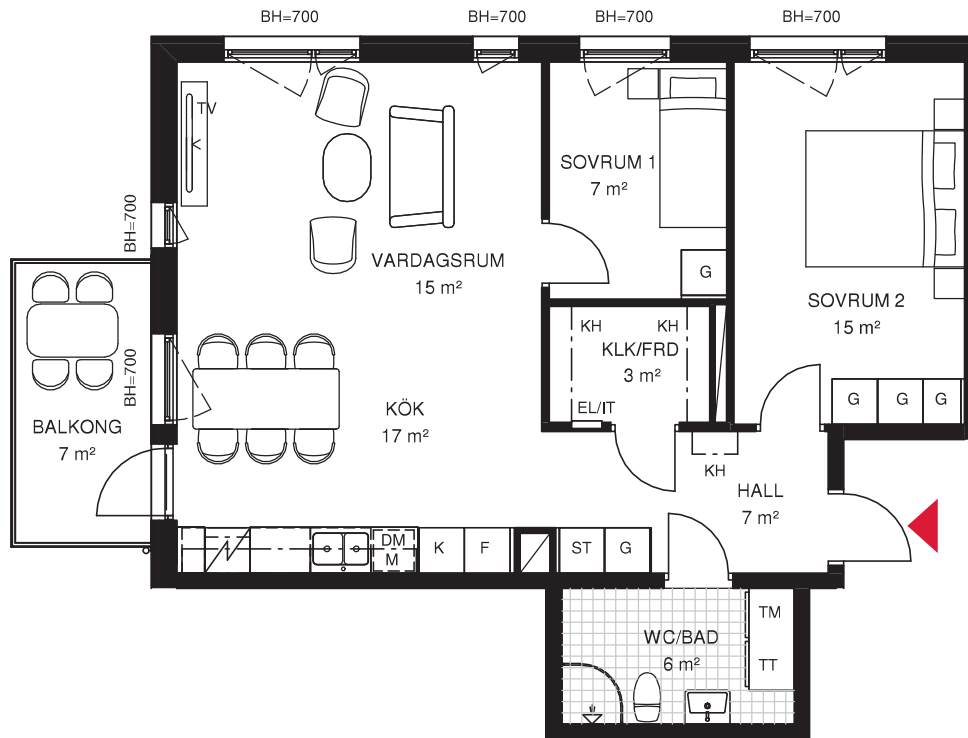

3 RoK ca 73 m²

Kv Tornsvälan, hus 2 Lägenhet 2303, 2403, 2503