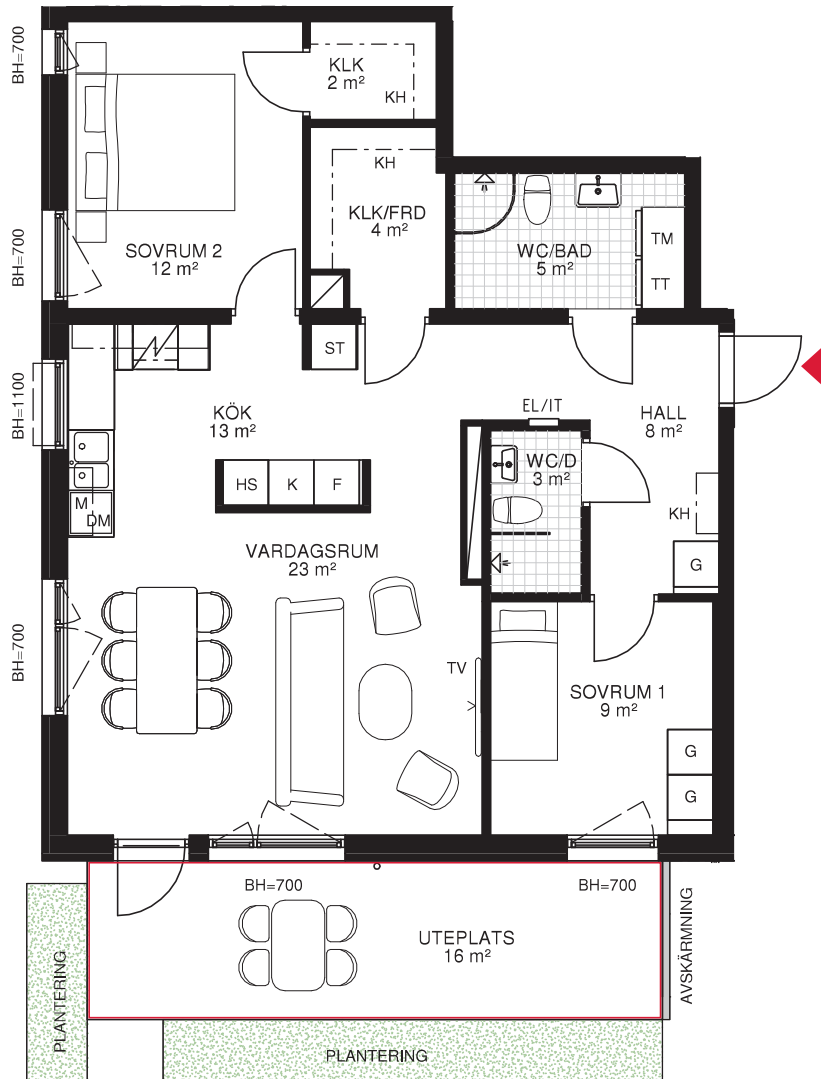

3 RoK ca 84 m²

Kv Tornsvalan, hus 1 Lägenhet 1002