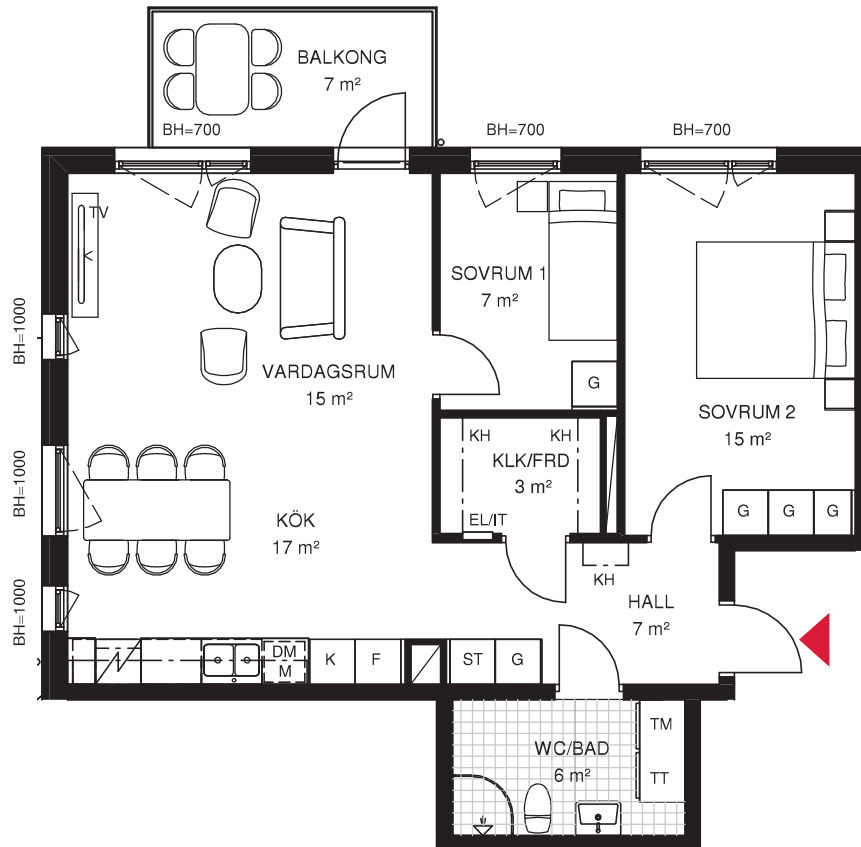

3 RoK ca 73 m²

Kv Tornsvalan, hus 2 Lägenhet 2203