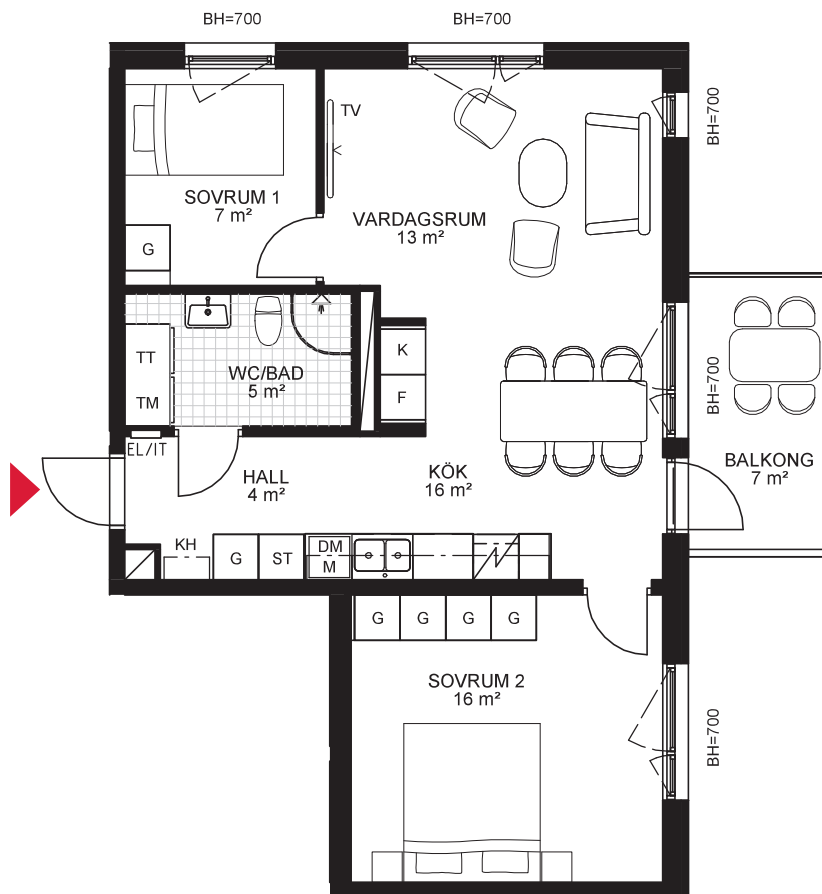

# 3 RoK ca 64 m<sup>2</sup>

## Kv Tornsvalan, hus 1

Lägenhet 1004, 1104, 1204, 1304,  
1404, 1504, 1604, 1703

skala 1:100

### FÖRKLARINGAR

Rumshöjd ca 2,5 m där ej annat anges

Garderob	Diskmaskin	Väggskåp
Städskåp	Diskho	El/mediacentral
Spishäll med ugn	Dusch	Kapphylla/klädstång
Kyl	Klinkergolv	Brösthöjd
Frys	Schakt	Mikro i väggskåp
	Tvättmaskin	
	Torktumlare	