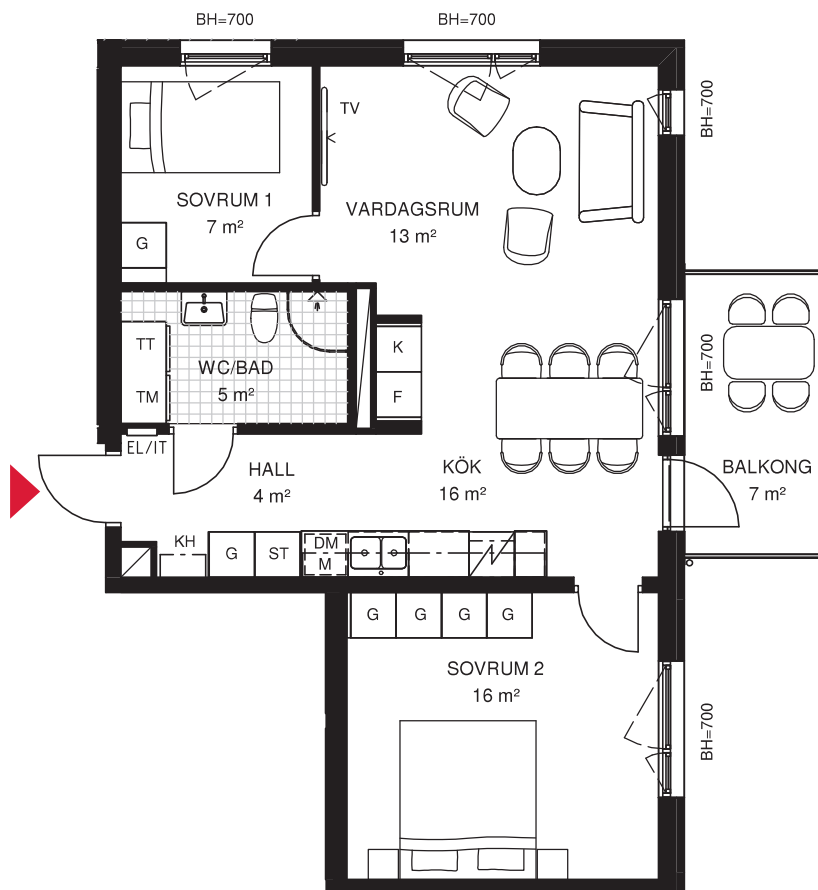

3 RoK ca 64 m²

Kv Tornsvälan, hus 2

Lägenhet 2102, 2204,
2304, 2404, 2504