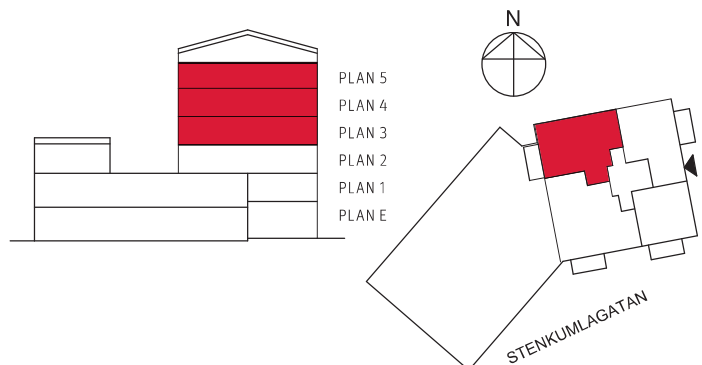

### FÖRKLARINGAR

Rumshöjd ca 2,5 m där ej annat anges

Garderob	Diskmaskin	Väggskåp
Städskåp	Diskho	El/mediacentral
Spishäll med ugn	Dusch	Kapphylla/klädstång
Kyl	Klinkergolv	Brösthöjd
Frys	Schakt	Mikro i väggskåp
	Tvättmaskin	
	Torktumlare	