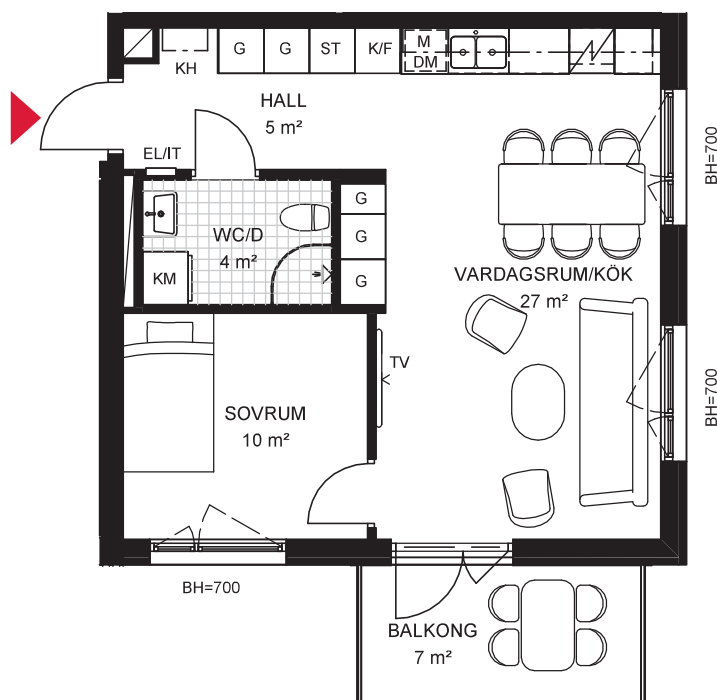

2 RoK ca 48 m²

Kv Tornsvalan, hus 2

Lägenhet 2101, 2201,
2301, 2401, 2501