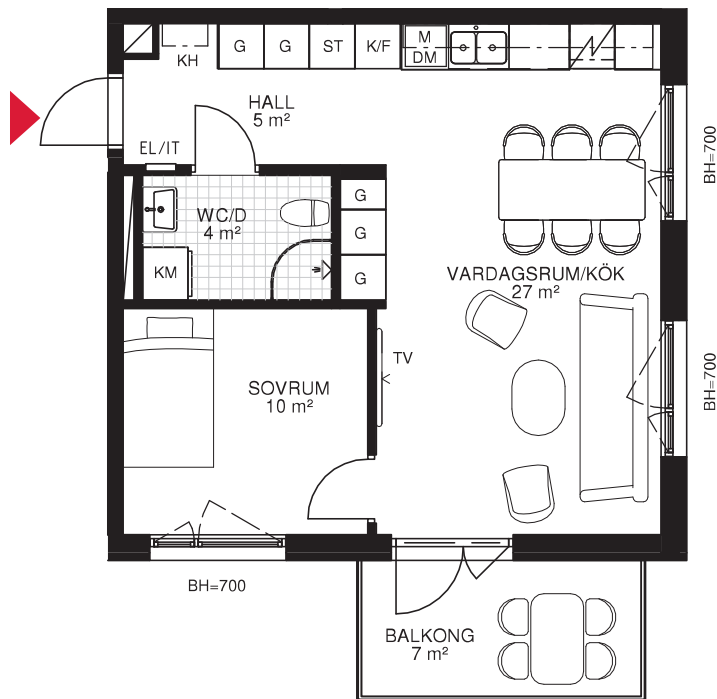

## Kv Tornsvalan, hus 1 Lägenhet 0901

skala 1:100

### FÖRKLARINGAR

Rumshöjd ca 2,5 m där ej annat anges

	Garderob		Diskmaskin		Väggskåp
	Städsåp		Diskho		El/mediacentral
	Spishäll med ugn		Dusch		Kapphylla/klädstång
	Kyl/frys		Klinkergolv		Bröstningshöjd
			Schakt		Mikro i väggsåp
			KLK		Klädåp
			KM		Kombinerad tvättåp/åp

## Kv Tornsvalan, hus 1

Lägenhet 1101, 1201, 1301, 1401,  
1501, 1601

skala 1:100

### FÖRKLARINGAR

Rumshöjd ca 2,5 m där ej annat anges

G	Garderob	DM	Diskmaskin	Väggskåp
ST	Städsåp	Diskho	EL/IT	El/mediacentral
Spishäll med ugn		Dusch	KH	Kapphylla/klädstång
K/F	Kyl/frys	Klinkergolv	BH	Bröstningshöjd
		Schakt	M	Mikro i väggskåp
		KM		Kombinerad tvättmaskin/torktumlare