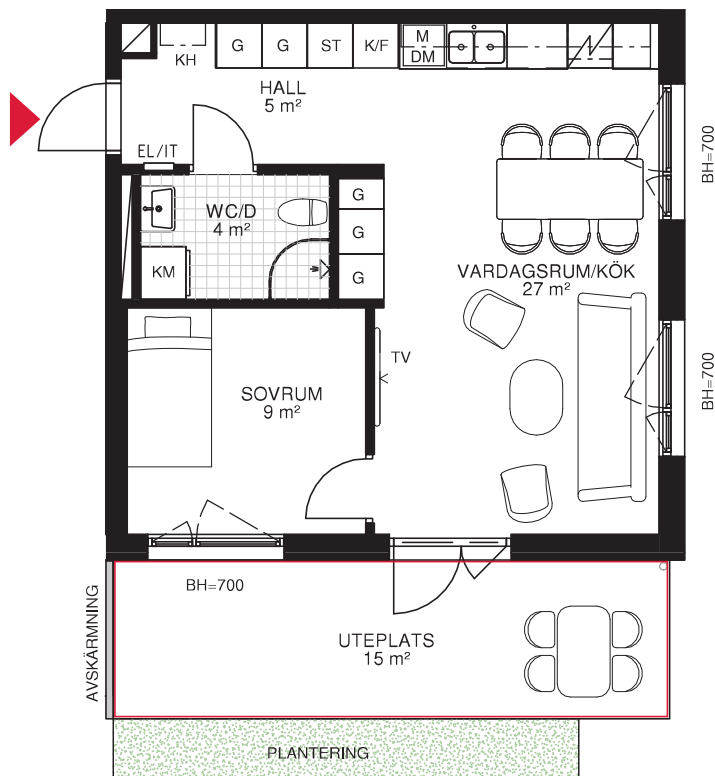

2 RoK ca 48 m²

Kv Tornsvalan, hus 1 Lägenhet 1001