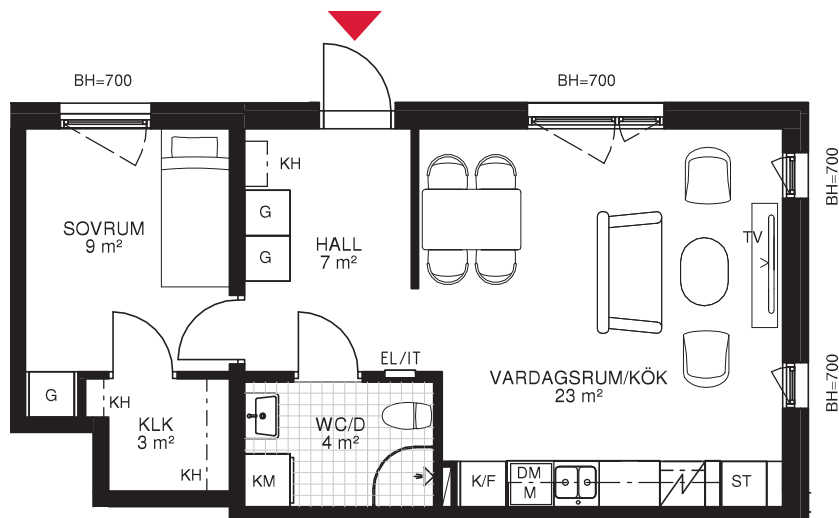

# 2 RoK ca 47 m<sup>2</sup>

## Kv Tornsvalan, hus 1 Lägenhet 0901

skala 1:100

### FÖRKLARINGAR

Rumshöjd ca 2,5 m där ej annat anges

	Garderob		Diskmaskin		Väggskåp
	Städsåp		Diskho		El/mediacentral
	Spishäll med ugn		Dusch		Kapphylla/klädstång
	Kyl/frys		Klinkergolv		Bröstningshöjd
			Schakt		Mikro i väggsåp
			KLK		Klädåp
			KM		Kombinerad tvättåp/åp