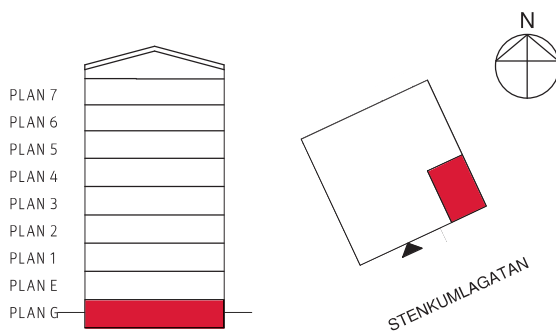

### FÖRKLARINGAR

Rumshöjd ca 2,5 m där ej annat anges

	Garderob		Diskmaskin		Väggskåp
	Städsåp		Diskho		El/mediacentral
	Spishäll med ugn		Dusch		Kapphylla/klädstång
	Kyl/frys		Klinkergolv		Bröstningshöjd
			Schakt		Mikro i väggsåp
			KLK		Klädåp
			KM		Kombinerad tvättåp/åp