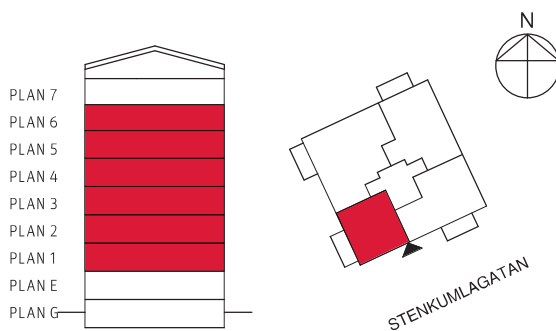

### FÖRKLARINGAR

Rumshöjd ca 2,5 m där ej annat anges

G	Garderob	DM	Diskmaskin	Väggskåp
ST	Städsåp	Diskho	EL/IT	El/mediacentral
Spishäll med ugn		Dusch	KH	Kapphylla/klädstång
K/F	Kyl/frys	Klinkergolv	BH	Bröstningshöjd
		Schakt	M	Mikro i väggskåp
		KM		Kombinerad tvättmaskin/torktumlare