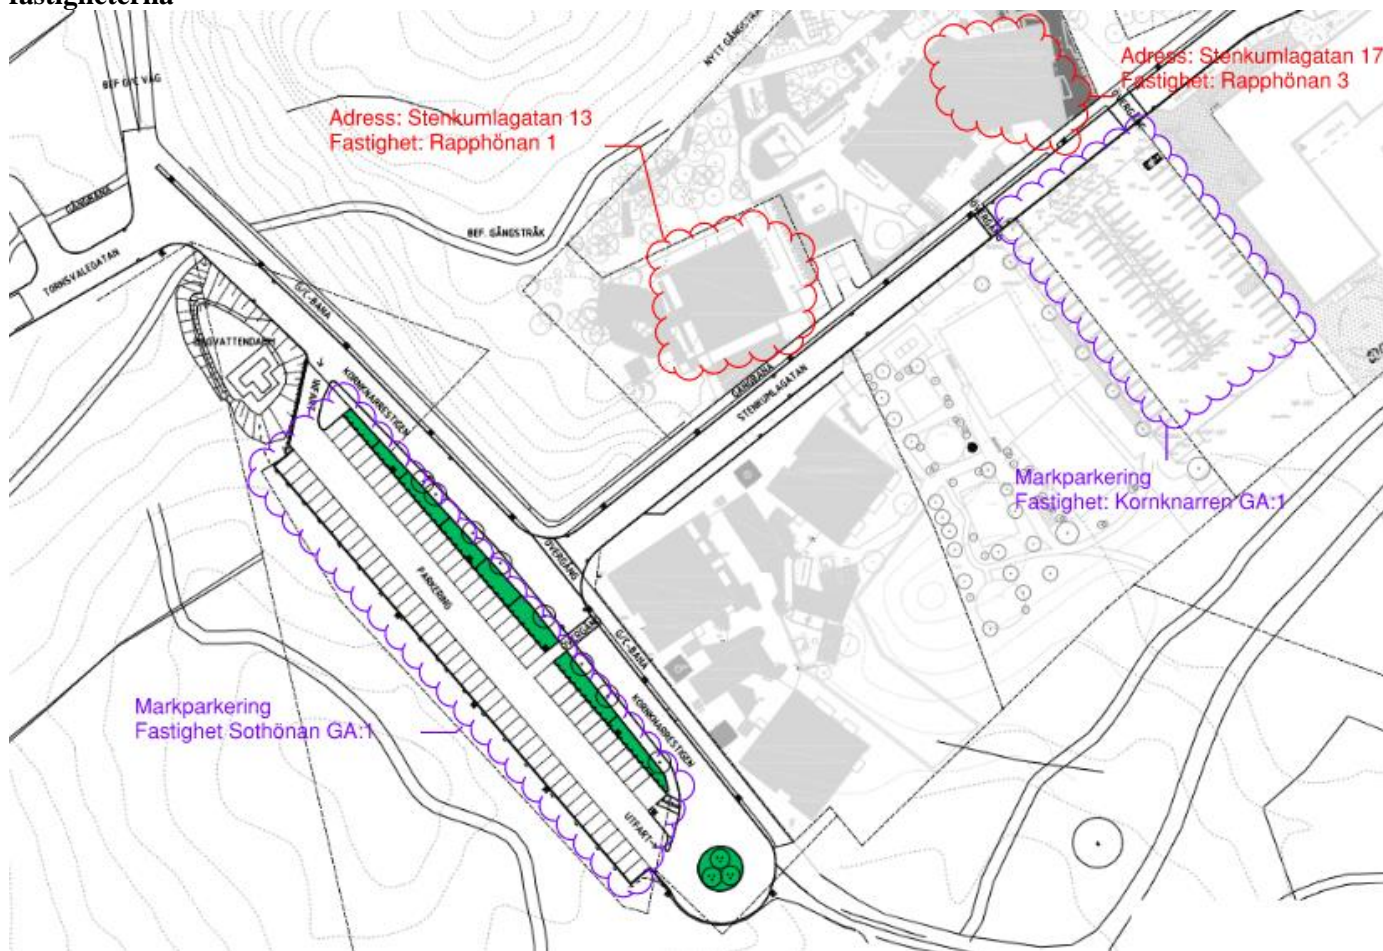

Parkering:

För de som hyr en p-plats sker parkering på någon av de till fastigheterna tillhörande markparkeringarna. P-plats-nummer framgår på hyreskontraktet. Se parkeringsritningar nedan över hur platserna är fördelade/numrerade. Om någon mot förmodan otillåtet står parkerad på någon annans plats kontaktas Aimo Park (telefonnummer framgår på skyltar i anslutning till parkeringen) som ansvarar för p-bevakningen i området, som då kommer ut på plats och bötfäller. Ev. outhyrda p-platser bevakas också kontinuerligt av Aimo Park och parkering på dessa medför p-bot.

Vid behov av besöksparkering hänvisas till p-anläggningar längre ned på Tornsvalegatan.

Översiktsritning över var markparkeringarna är belägna och i förhållande till fastigheterna

Markparkering Sothönan GA:1

Markparkering Kornknarren GA:1