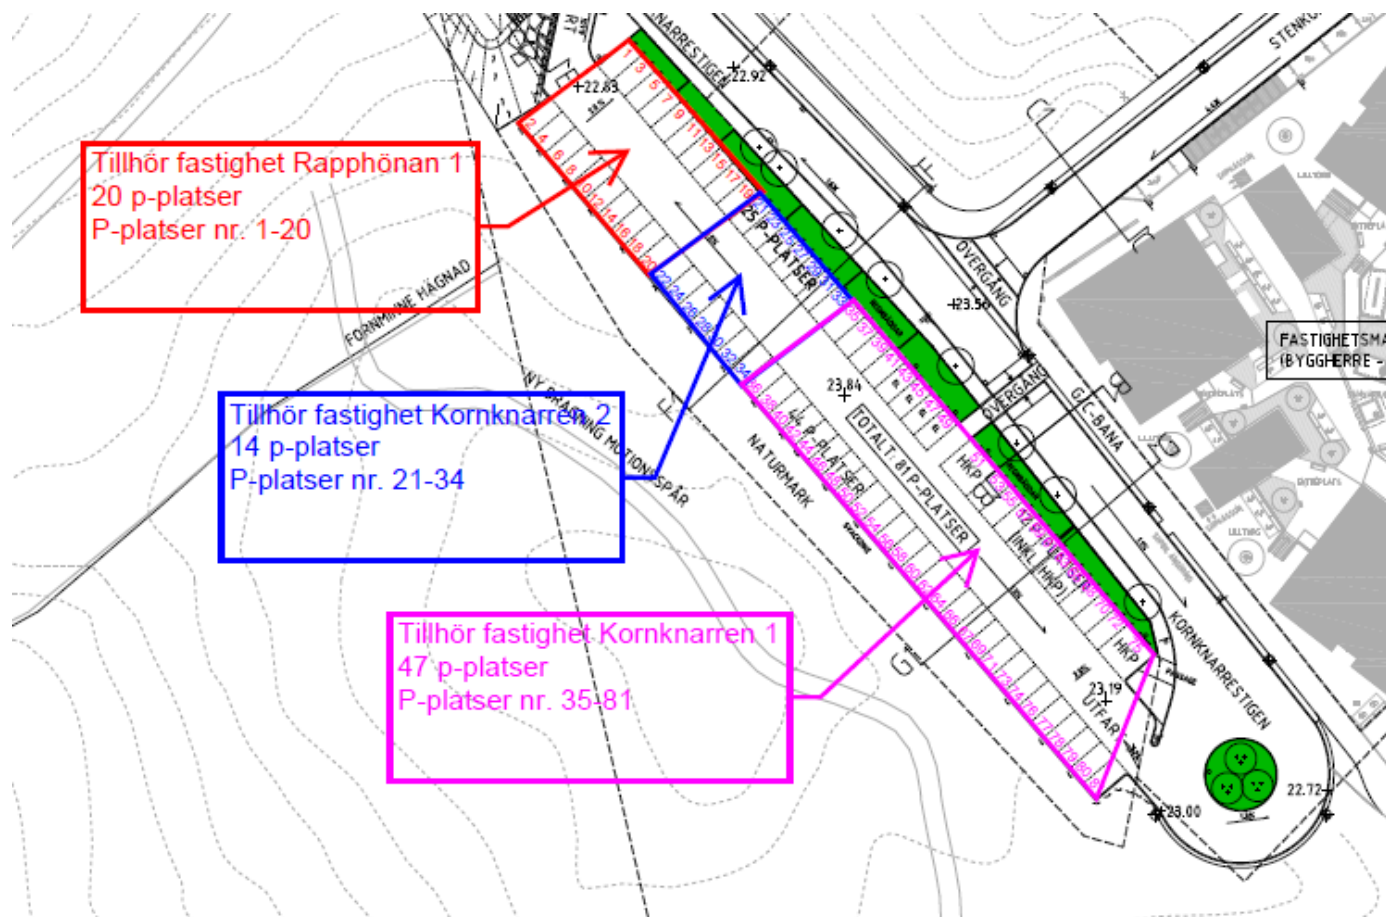

Parkering:

För de som hyr en p-plats sker parkering på någon av de till fastigheterna tillhörande markparkeringarna. P-plats-nummer framgår på hyreskontraktet. Se parkeringsritningar nedan över hur platserna är fördelade/numrerade. Om någon mot förmodan otillåtet står parkerad på någon annans plats kontaktas Aimo Park (telefonnummer framgår på skyltar i anslutning till parkeringen) som ansvarar för p-bevakningen i området, som då kommer ut på plats och bötfäller. Ev. outhyrda p-platser bevakas också kontinuerligt av Aimo Park och parkering på dessa medför p-bot.

Vid behov av besöksparkering hänvisas till p-anläggningar längre ned på Tornsvalegatan.

Översiktsritning över var markparkeringarna är belägna och i förhållande till fastigheterna

Markparkering Sothönan GA:1

Markparkering Kornknarren GA:1