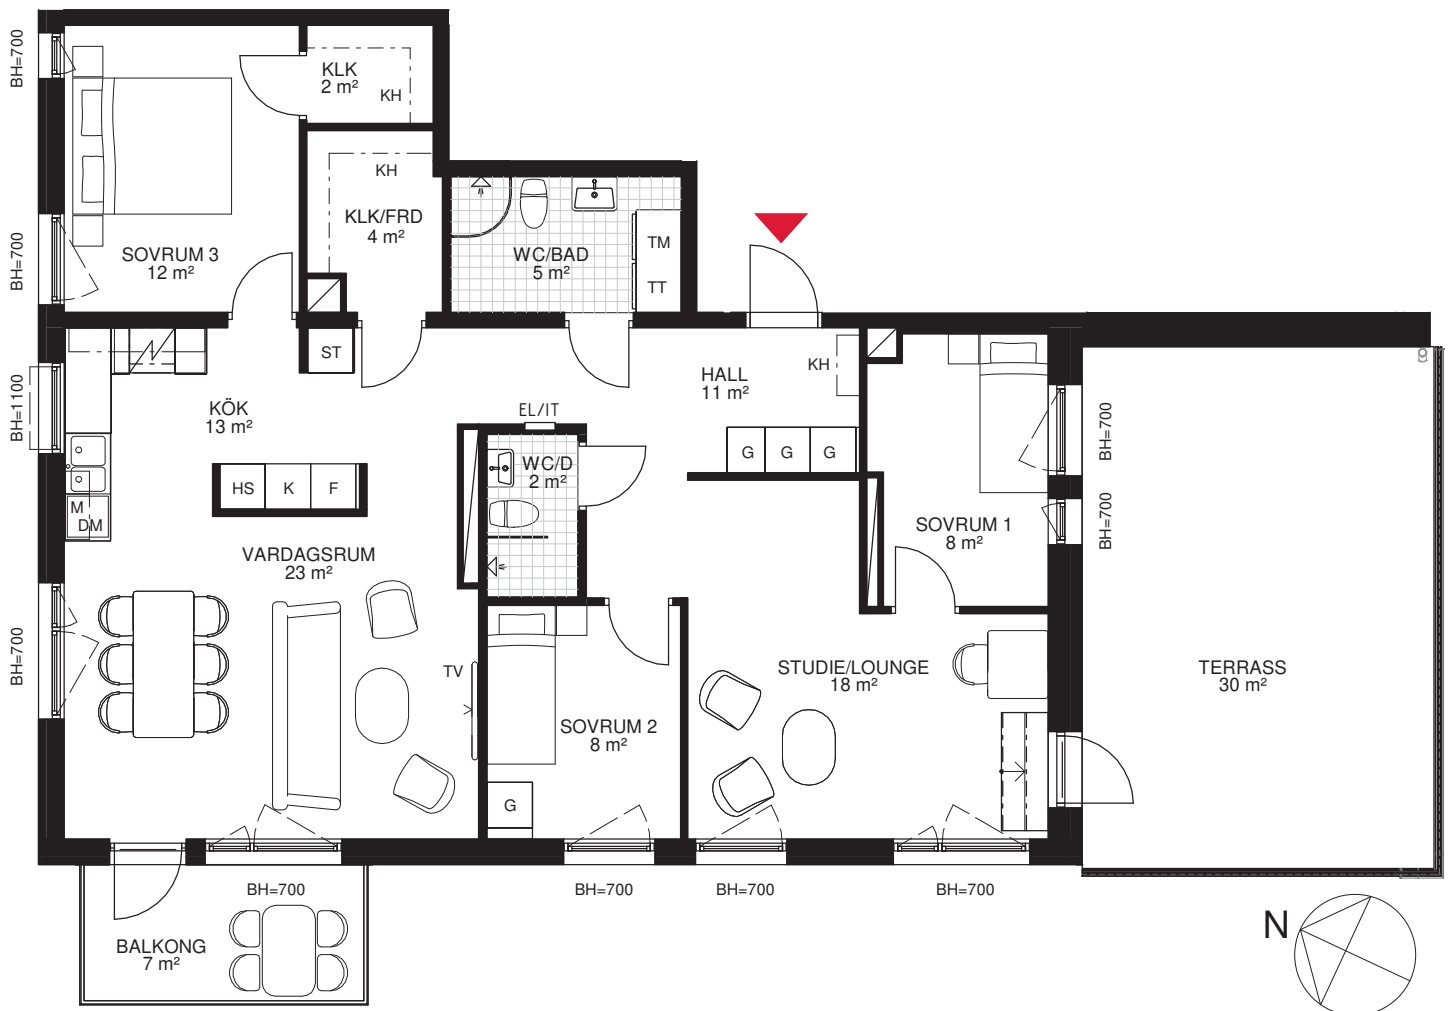

# 4,5 RoK ca 114 m<sup>2</sup>

## Kv Tornsvälan, hus 1 Lägenhet 1701

skala 1:100

### FÖRKLARINGAR

Rumshöjd ca 2,5 m där ej annat anges

Garderob	Diskmaskin	Väggskåp
Städskåp	Diskho	El/mediacentral
Högsåp med hyllor	Dusch	Kapphylla/klädstång
Spishäll med ugn	Klinkergolv	Bröstningshöjd
Kyl	Schakt	Klädkammare
Frys	Tvättmaskin	Mikro i väggskåp
	Torktumlare	