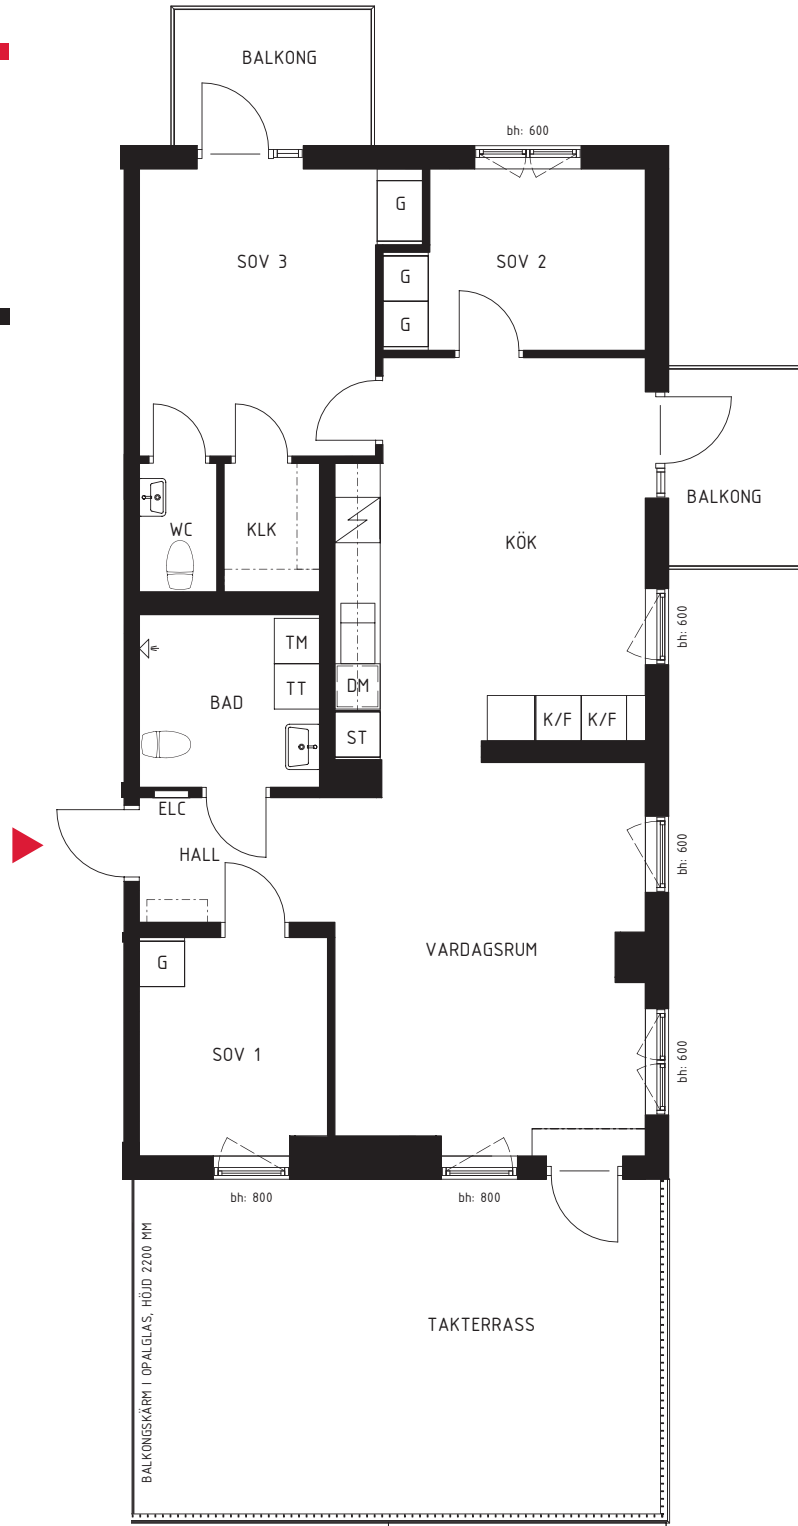

4 RoK ca 86 m²

Kv Kornknarren, hus 3
3:1804

SITUATIONSPLAN

FÖRKLARINGAR

G	GARDEROB	SPIS MED UGN	HATTHYLLA/KLÄDSTÅNG	TM	TVÄTTMASKIN
ST	STÄDSKÅP	DM	DISKMASKIN	ELC	EL- & MEDIACENTRAL
L	LINNESKÅP	K/F	KYL & FRY	TT	TORKTUMLARE
KLK	KLÄDKAMMARE				

METER SKALA 1:100