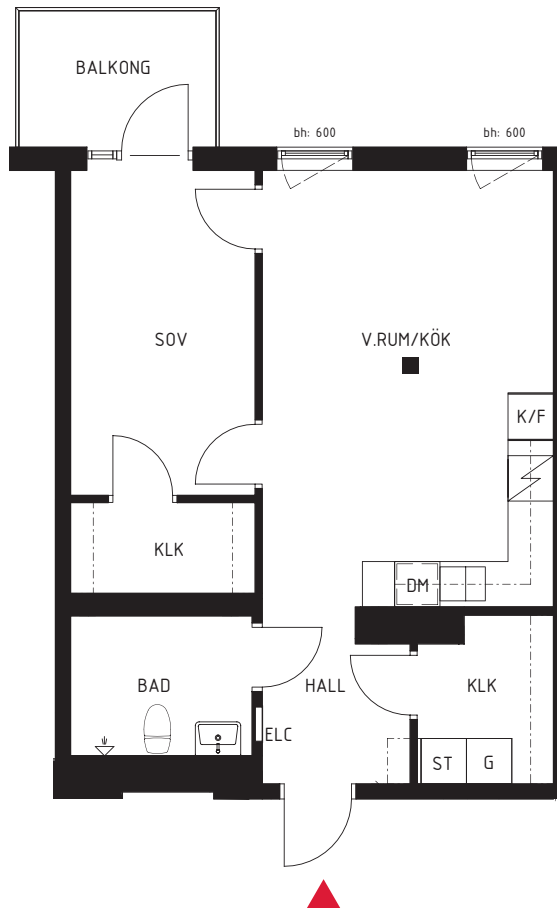

# 2 RoK ca 51 m<sup>2</sup>

Kv Kornknarren, hus 3  
3:1803

## SITUATIONSPLAN

## FÖRKLARINGAR

G	GARDEROB	SPIS MED UGN	HATTHYLLA/KLÄDSTÅNG
ST	STÄDSKÅP	DM	DISKMASKIN
K/F	KYL & FRYS	ELC	EL- & MEDIACENTRAL
KLK	KLÄDKAMMARE		

METER SKALA 1:100