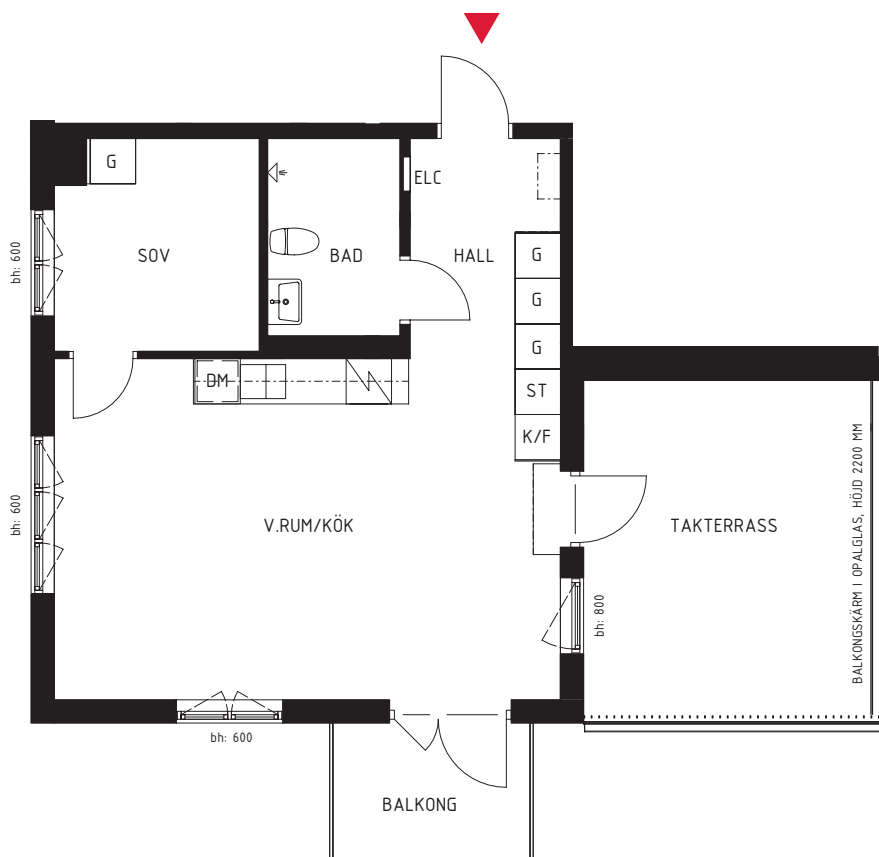

2 RoK ca 50 m²

Kv Kornknarren, hus 3
3:1801

SITUATIONSPLAN

FÖRKLARINGAR

G	GARDEROB		SPIS MED UGN	---	HATTHYLLA/KLÄDSTÅNG
ST	STÄDSKÅP	DM	DISKMASKIN	ELC	EL- & MEDIACENTRAL
K/F	KYL & FRYS				

METER SKALA 1:100