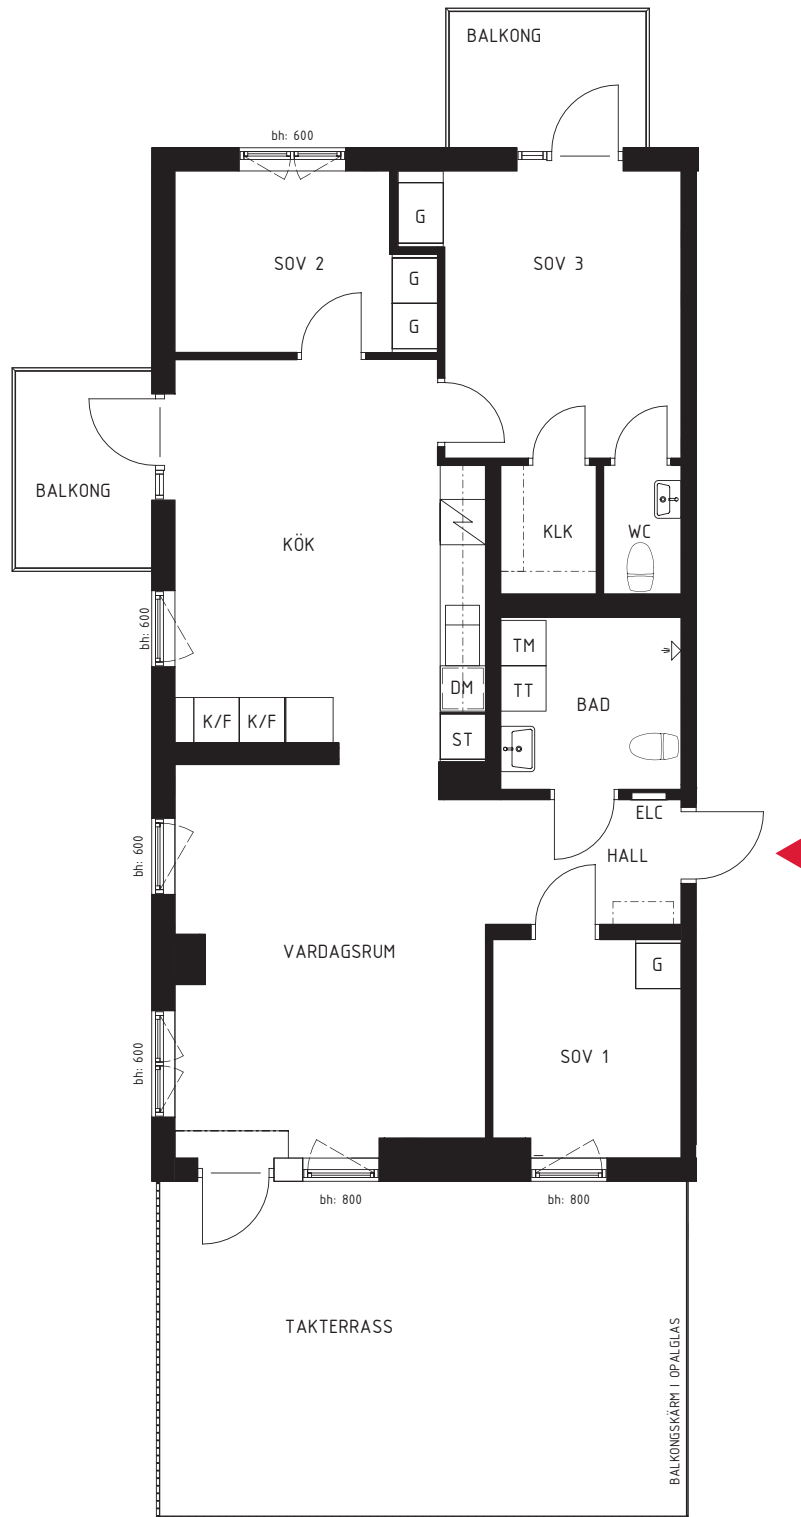

4 RoK ca 86 m²

Kv Kornknarren, hus 2
2:1501

SITUATIONSPLAN

FÖRKLARINGAR

G	GARDEROB	SPIS MED UGN	HATTHYLLA/KLÄDSTÅNG	TM	TVÄTTMASKIN
ST	STÄDSKÅP	DM	DISKMASKIN	ELC	EL- & MEDIACENTRAL
L	LINNESKÅP	K/F	KYL & FRY	TT	TORKTUMLARE
	KLK		KLÄDKAMMARE		

METER SKALA 1:100