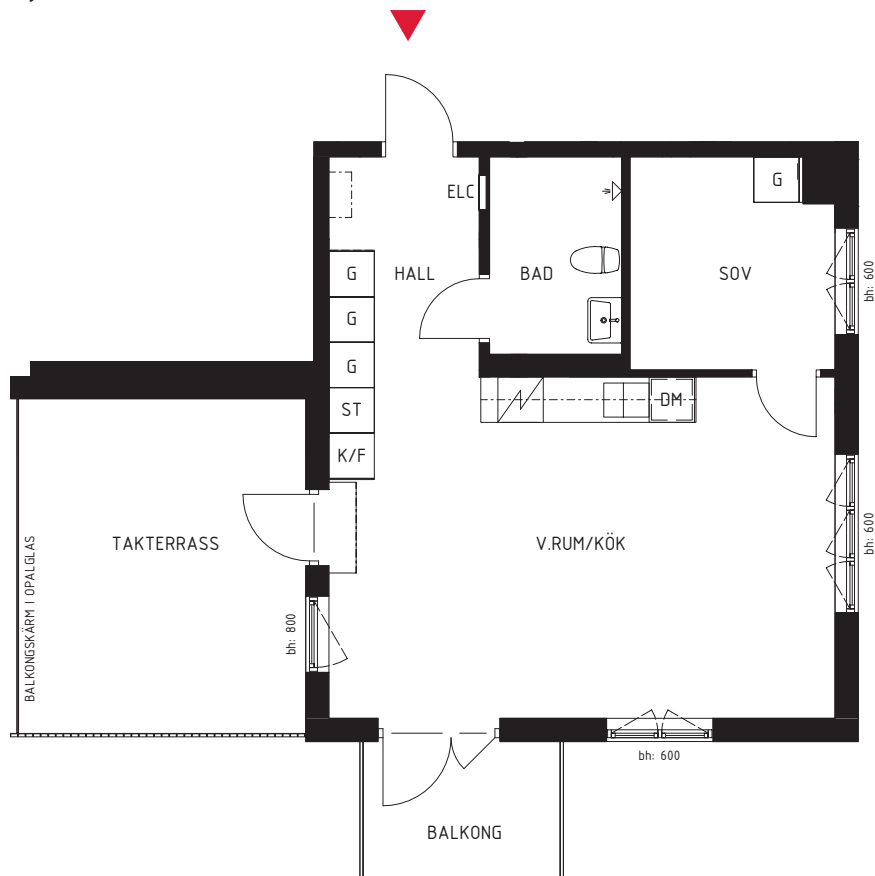

2 RoK

ca 50 m²

Kv Kornknarren, hus 1
2:1504

SITUATIONSPLAN

FÖRKLARINGAR

G	GARDEROB	SPIS MED UGN	HATTHYLLA/KLÄDSTÅNG
ST	STÄDSKÅP	DM	DISKMASKIN
K/F	KYL & FRYS	ELC	EL- & MEDIACENTRAL

METER SKALA 1:100