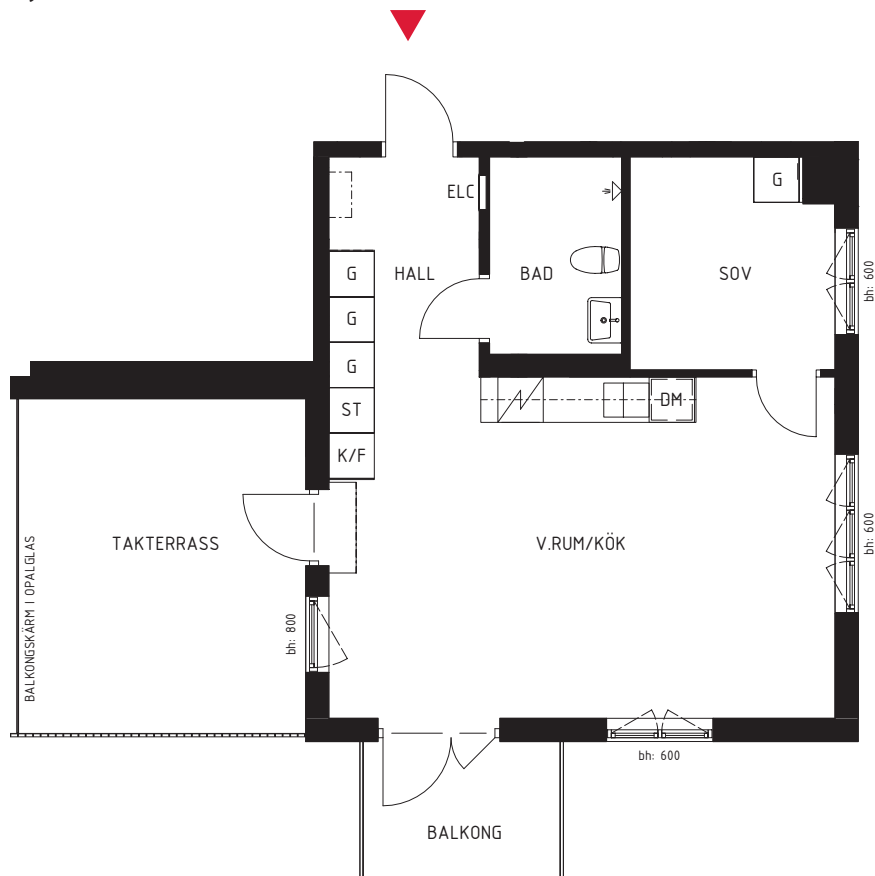

2 RoK ca 50 m²

Kv Kornknarren, hus 1
2:1504

SITUATIONSPLAN

FÖRKLARINGAR

G	GARDEROB	SPIS MED UGN	HATTHYLLA/KLÄDSTÅNG
ST	STÄDSKÅP	DM	DISKMASKIN
K/F	KYL & FRYS	ELC	EL- & MEDIACENTRAL

METER SKALA 1:100