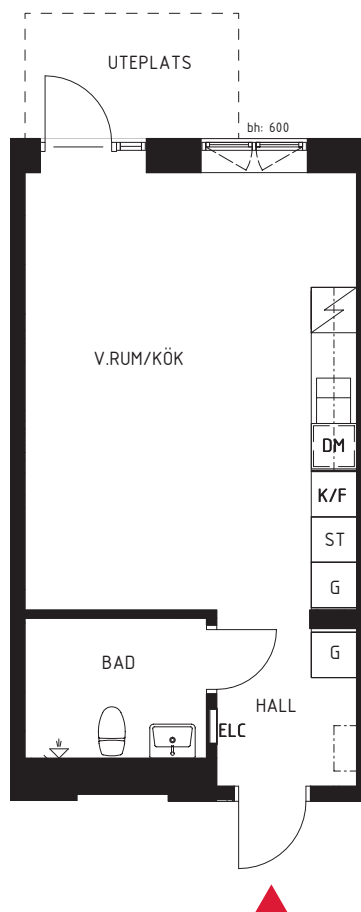

1 RoK ca 35 m²

Kv Kornknarren, hus 2
2:1002

SITUATIONSPLAN

FÖRKLARINGAR

G	GARDEROB		SPIS MED UGN	---	HATTHYLLA/KLÄDSTÅNG
ST	STÄDSKÅP	DM	DISKMASKIN	ELC	EL- & MEDIACENTRAL
K/F	KYL & FRYS				

METER SKALA 1:100