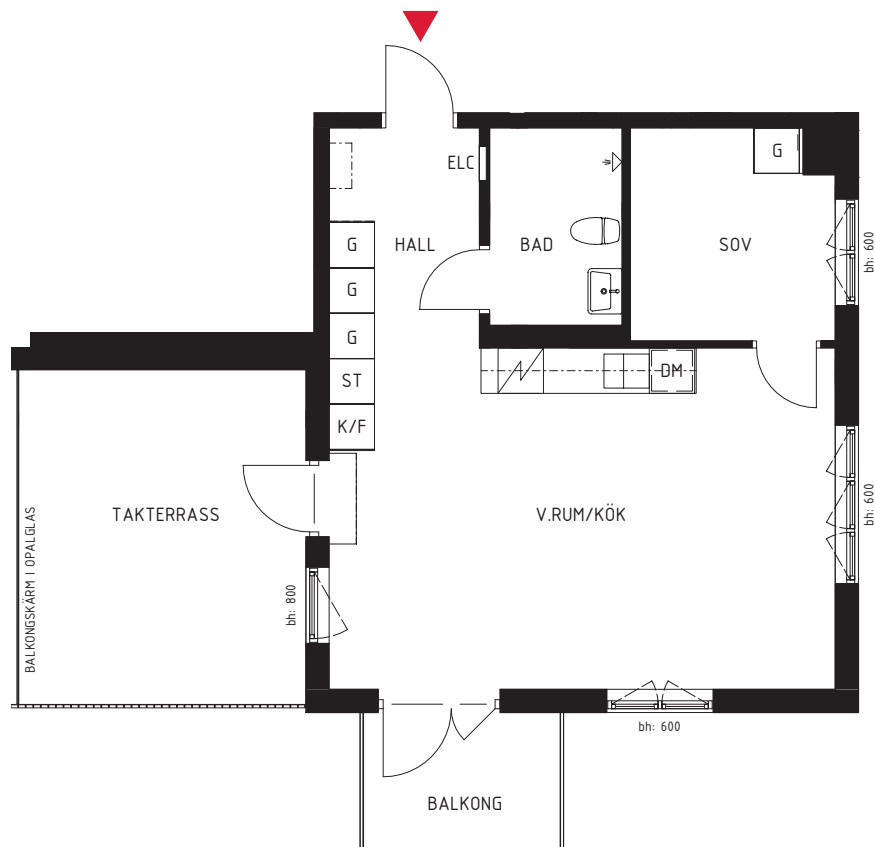

2 RoK

ca 50 m²

Kv Kornknarren, hus 1
1:1604

SITUATIONSPLAN

FÖRKLARINGAR

G	GARDEROB	SPIS MED UGN	HATTHYLLA/KLÄDSTÅNG
ST	STÄDSKÅP	DM	DISKMASKIN
K/F	KYL & FRYS	ELC	EL- & MEDIACENTRAL

METER SKALA 1:100