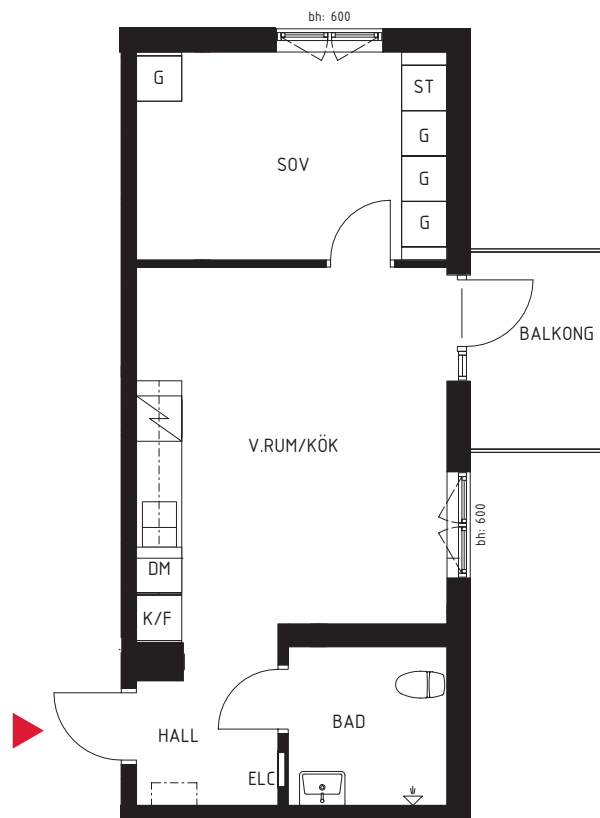

2 RoK ca 41 m²

Kv Kornknarren, hus 1
1:1603

SITUATIONSPLAN

FÖRKLARINGAR

| | | | |
|-----|------------|--------------|------------------------|
| G | GARDEROB | SPIS MED UGN | HATTHYLLA/KLÄDSTÅNG |
| ST | STÄDSKÅP | DM | ELC EL- & MEDIACENTRAL |
| K/F | KYL & FRYS | | |

METER SKALA 1:100