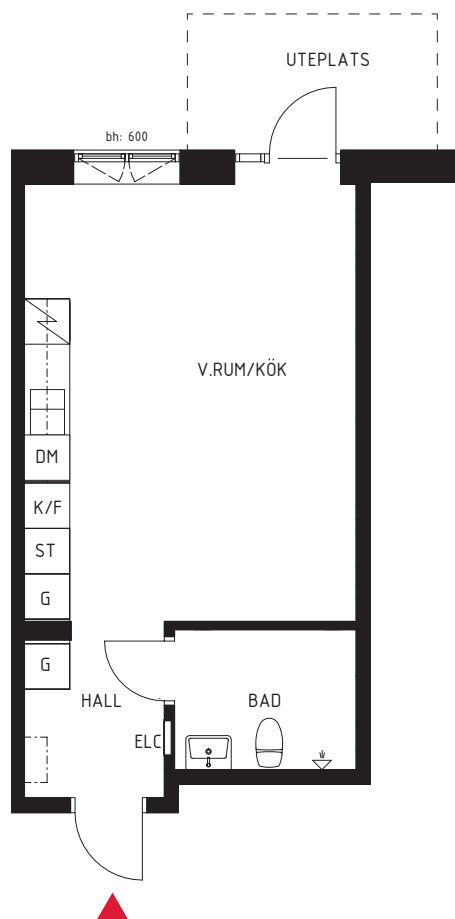

1 RoK

ca 35 m²

Kv Kornknarren, hus 1
1:1003

SITUATIONSPLAN

FÖRKLARINGAR

G	GARDEROB		SPIS MED UGN	---	HATTHYLLA/KLÄDSTÅNG
ST	STÄDSKÅP		DM	ELC	EL- & MEDIACENTRAL
K/F	KYL & FRYS				

METER SKALA 1:100