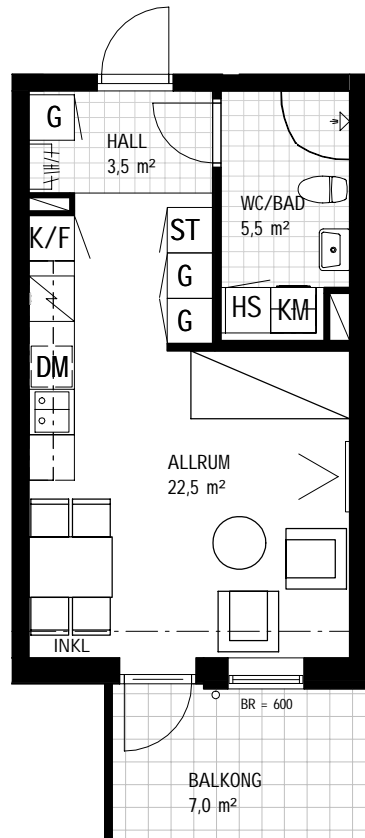

LÄGENHETSRTITNING

Ytangivelser är preliminära. 2018-02-06

1 rum och kök, 33 kvm

HUS:O PLAN:1 LGH NR:O-02

LANTMÄTERINUMMER O 1002

Rumshöjd = 2500

BR = Bröstningshöjd fönster

	Garderob		Diskmaskin
	Hatthylla		Glaskeramikhäll
	Linneskåp		Kyl
	Städsåp		Frys
	Tvättmaskin		Kyl/frys
	Torktumlare		Högsåp
	Kombitvättmaskin		Högsåp med ugn/mikro
	Skjutdörrsgarderob	(U) = Varmluftsgugn	
	Klädkammare	(M) = Mikrovågsugn	
	Vikbar duschvägg (glas)		Lokalt förstärkt vägg för TV. 1,8x2,5 m
	Schakt		Inklädnad/nedbyggnad av undertak

SKALA 1:100

Vid utskrift välj verklig storlek