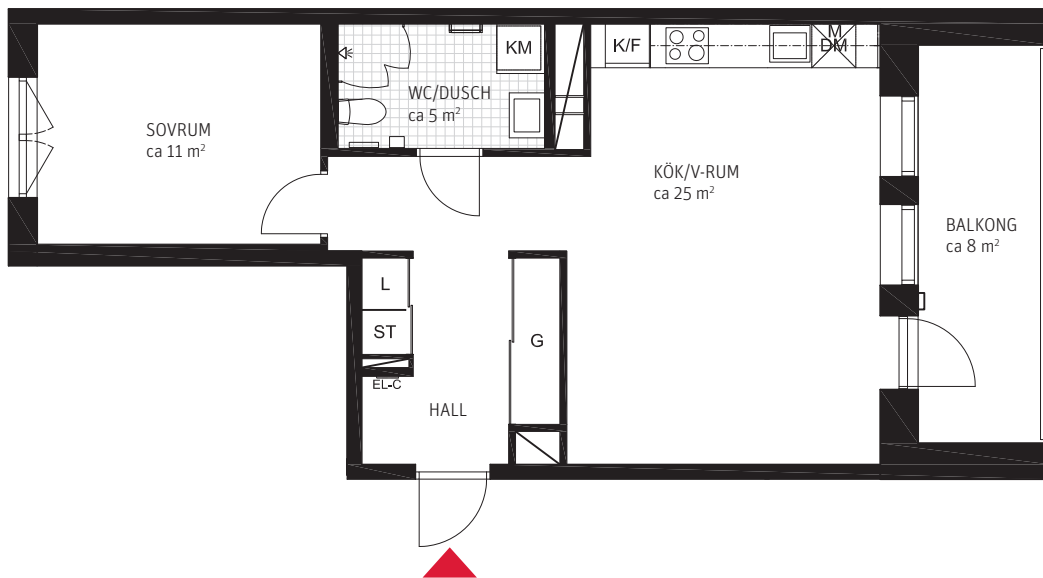

FASADER

SEKTION

PLAN

2 RoK, ca 54 m²

Takträdgården Lgh 0034.

METER SKALA 1:100

FÖRKLARINGAR

- ST Städsåp
- L Linnesåp
- G Garderob
- K/F Kyl/Frys
- M Mikro placerad i översåp
- DM Diskmaskin
- KM Kombimaskin tvätt/tork
- KLK Klädkammare
- EL-C El/Media central
- Klinkergolv

ORIENTERINGSFIGURER

FASADER

SEKTION

PLAN

2 RoK, ca 49 m²

Takträdgården Lgh 0035.

METER SKALA 1:100

FÖRKLARINGAR