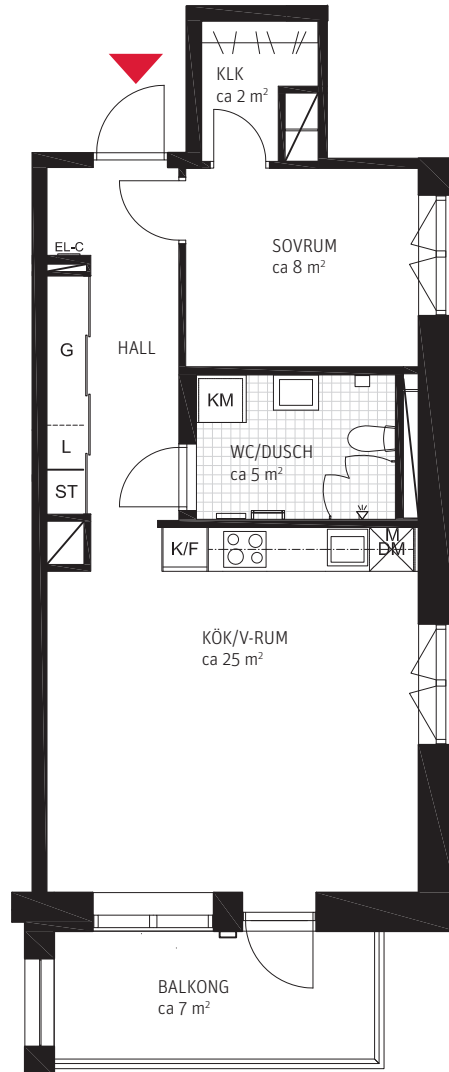

FASADER

SEKTION

PLAN

2 RoK, ca 54 m²

Takträdgården Lgh 0027.

METER SKALA 1:100

FÖRKLARINGAR

- ST Städsåp
- L Linnesåp
- G Garderob
- K/F Kyl/Frys
- M Mikro placerad i översåp
- DM Diskmaskin
- KM Kombimaskin tvätt/tork
- KLK Klådkammare
- EL-C El/Media central
- Klinkergolv

ORIENTERINGSFIGURER

FASADER

SEKTION

PLAN

2 RoK, ca 51 m²

Takträdgården Lgh 0028.

METER SKALA 1:100

FÖRKLARINGAR

FASADER

SEKTION

PLAN

2 RoK, ca 54 m²

Takträdgården Lgh 0034.

METER SKALA 1:100

FÖRKLARINGAR

- ST Städsåp
- L Linnesåp
- G Garderob
- K/F Kyl/Frys
- M Mikro placerad i översåp
- DM Diskmaskin
- KM Kombimaskin tvätt/tork
- KLK Klädkammare
- EL-C El/Media central
- Klinkergolv

ORIENTERINGSFIGURER

FASADER

SEKTION

PLAN

2 RoK, ca 49 m²

Takträdgården Lgh 0035.

METER SKALA 1:100

FÖRKLARINGAR