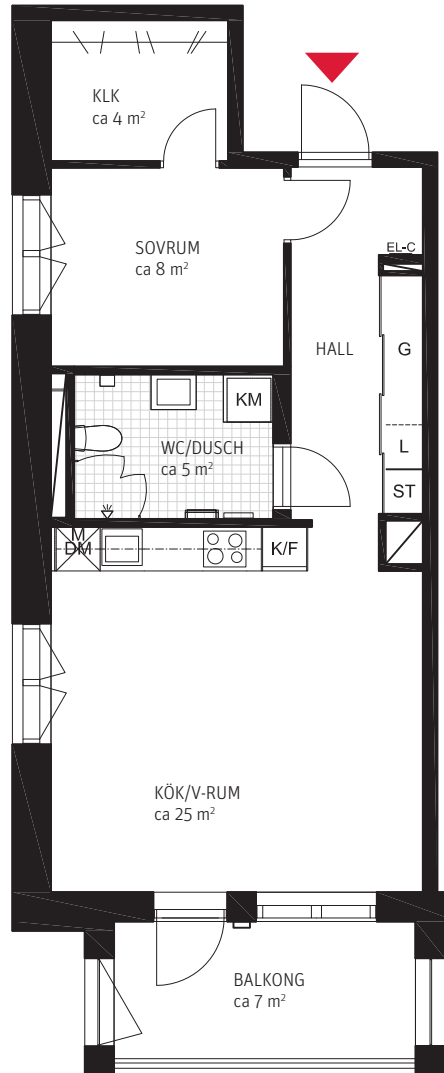

ORIENTERINGSFIGURER

FASADER

SEKTION

PLAN

2 RoK, ca 51 m²

Takträdgården Lgh 0014.

METER SKALA 1:100

FÖRKLARINGAR

FASADER

SEKTION

PLAN

2 RoK, ca 54 m²

Takträdgården Lgh 0046.

METER SKALA 1:100

FÖRKLARINGAR

- ST Städsåp
- L Linnesåp
- G Garderob
- K/F Kyl/Frys
- M Mikro placerad i översåp
- DM Diskmaskin
- KM Kombimaskin tvätt/tork
- KLK Klådkammare
- EL-C El/Media central
- Klinkergolv

ORIENTERINGSFIGURER

FASADER

SEKTION

PLAN

2 RoK, ca 54 m²

Takträdgården Lgh0052.

METER SKALA 1:100

FÖRKLARINGAR

FASADER

SEKTION

PLAN

2 RoK, ca 54 m²

Takträdgården Lgh 0053.

METER SKALA 1:100

FÖRKLARINGAR

- ST Städskåp
- L Linneskåp
- G Garderob
- K/F Kyl/Frys
- M Mikro placerad i överskåp
- DM Diskmaskin
- KM Kombimaskin tvätt/tork
- KLK Klädkammare
- EL-C El/Media central
- Klinkergolv