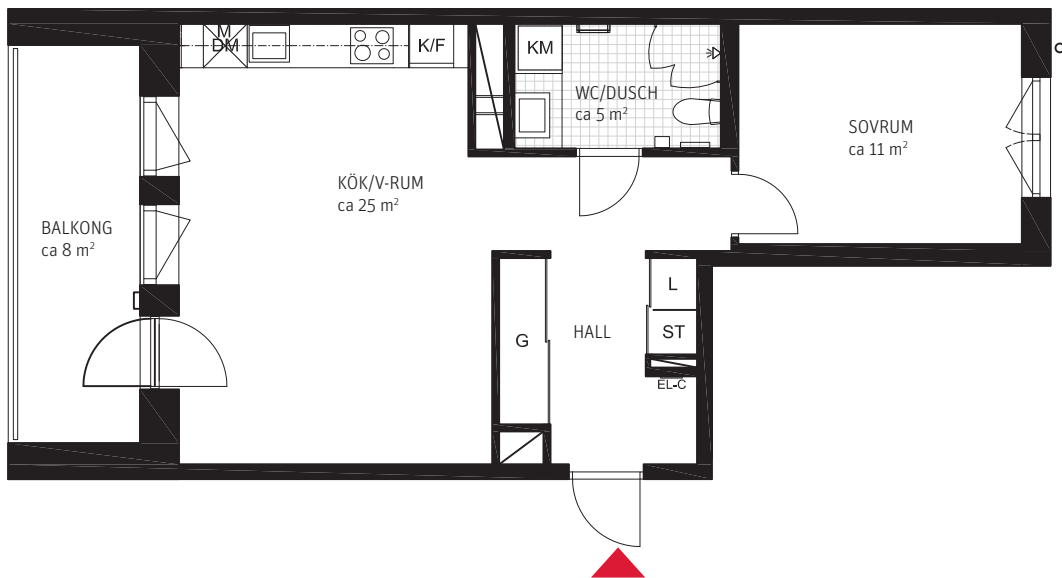

ORIENTERINGSFIGURER

FASADER

SEKTION

PLAN

2 RoK, ca 54 m²

Takträdgården Lgh0059.

METER SKALA 1:100

FÖRKLARINGAR

FASADER

SEKTION

PLAN

2 RoK, ca 54 m²

Takträdgården Lgh 0060.

METER SKALA 1:100

FÖRKLARINGAR

- ST Städskåp
- L Linneskåp
- G Garderob
- K/F Kyl/Frys
- M Mikro placerad i överskåp
- DM Diskmaskin
- KM Kombimaskin tvätt/tork
- KLK Klädkammare
- EL-C El/Media central
- Klinkergolv

ORIENTERINGSFIGURER

FASADER

SEKTION

PLAN

2 RoK, ca 54 m²

Takträdgården Lgh0066.

METER SKALA 1:100

FÖRKLARINGAR