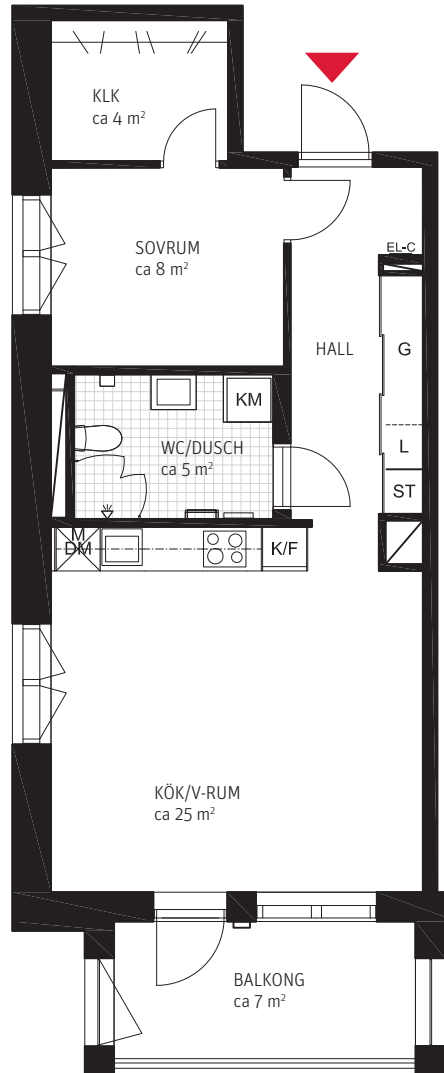

ORIENTERINGSFIGURER

FASADER

SEKTION

PLAN

2 RoK, ca 51 m²

Takträdgården Lgh 0007.

METER SKALA 1:100

FÖRKLARINGAR

ORIENTERINGSFIGURER

FASADER

SEKTION

PLAN

2 RoK, ca 49 m²

Takträdgården Lgh 0035.

METER SKALA 1:100

FÖRKLARINGAR

FASADER

SEKTION

PLAN

2 RoK, ca 54 m²

Takträdgården Lgh 0046.

METER SKALA 1:100

FÖRKLARINGAR

- ST Städsåp
- L Linnesåp
- G Garderob
- K/F Kyl/Frys
- M Mikro placerad i översåp
- DM Diskmaskin
- KM Kombimaskin tvätt/tork
- KLK Klådkammare
- EL-C El/Media central
- Klinkergolv

ORIENTERINGSFIGURER

FASADER

SEKTION

PLAN

2 RoK, ca 54 m²

Takträdgården Lgh0052.

METER SKALA 1:100

FÖRKLARINGAR