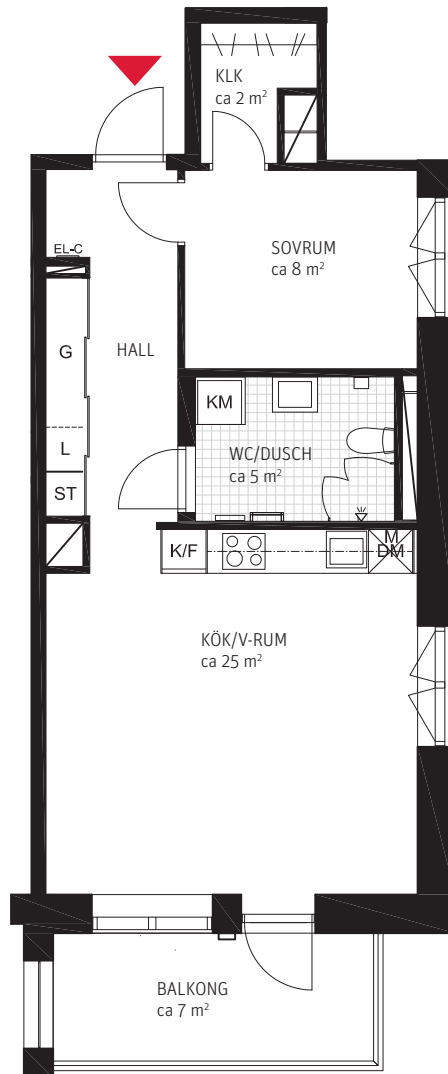

2 RoK, ca 54 m²

Takträdgården Lgh 0006.

METER SKALA 1:100

FÖRKLARINGAR

- ST Städsåp
- L Linnesåp
- G Garderob
- K/F Kyl/Frys
- M Mikro placerad i översåp
- DM Diskmaskin
- KM Kombimaskin tvätt/tork
- KLK Klädkammare
- EL-C El/Media central
- Klinkergolv

FASADER

SEKTION

PLAN

2 RoK, ca 54 m²

Takträdgården Lgh 0013.

METER SKALA 1:100

FÖRKLARINGAR

- ST Städsåp
- L Linnesåp
- G Garderob
- K/F Kyl/Frys
- M Mikro placerad i översåp
- DM Diskmaskin
- KM Kombimaskin tvätt/tork
- KLK Klådkammare
- EL-C El/Media central
- Klinkergolv

ORIENTERINGSFIGURER

FASADER

SEKTION

PLAN

2 RoK, ca 51 m²

Takträdgården Lgh 0014.

METER SKALA 1:100

FÖRKLARINGAR

FASADER

SEKTION

PLAN

2 RoK, ca 51 m²

Takträdgården Lgh 0014.

METER SKALA 1:100

FÖRKLARINGAR

- ST Städskåp
- L Linneskåp
- G Garderob
- K/F Kyl/Frys
- M Mikro placerad i överskåp
- DM Diskmaskin
- KM Kombimaskin tvätt/tork
- KLK Klädkammare
- EL-C El/Media central
- Klinkergolv