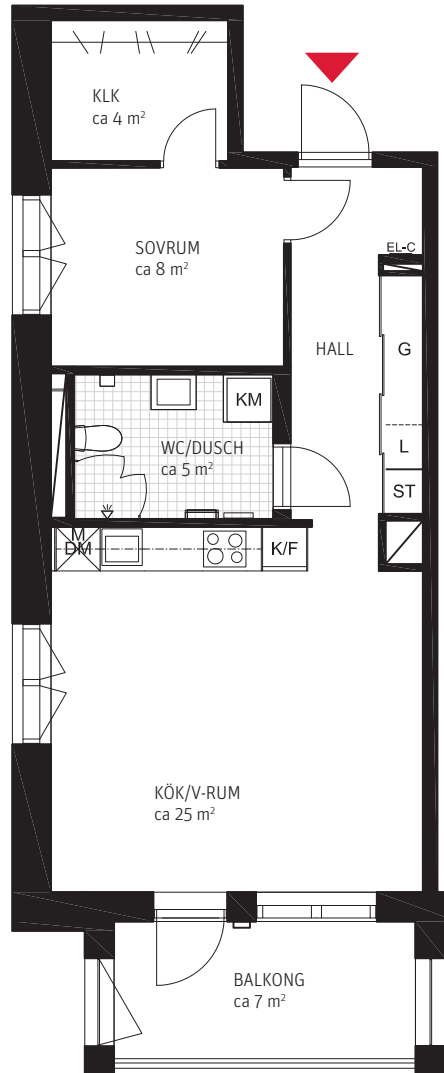

ORIENTERINGSFIGURER

FASADER

SEKTION

PLAN

2 RoK, ca 51 m²

Takträdgården Lgh 0007.

METER SKALA 1:100

FÖRKLARINGAR

ORIENTERINGSFIGURER

FASADER

SEKTION

PLAN

2 RoK, ca 54 m²

Takträdgården Lgh 0020.

METER SKALA 1:100

FÖRKLARINGAR

FASADER

SEKTION

PLAN

2 RoK, ca 54 m²

Takträdgården Lgh 0067.

METER SKALA 1:100

FÖRKLARINGAR

- ST Städskåp
- L Linneskåp
- G Garderob
- K/F Kyl/Frys
- M Mikro placerad i överskåp
- DM Diskmaskin
- KM Kombimaskin tvätt/tork
- KLK Klädkammare
- EL-C El/Media central
- Klinkergolv

ORIENTERINGSFIGURER

FASADER

SEKTION

PLAN

2 RoK, ca 54 m²

Takträdgården Lgh0073.

METER SKALA 1:100

FÖRKLARINGAR