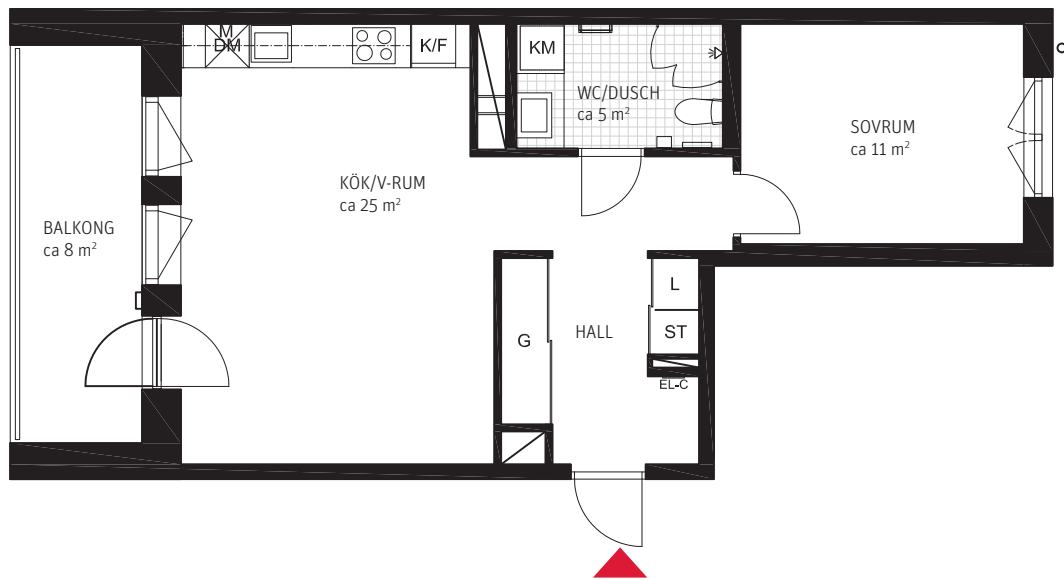

ORIENTERINGSFIGURER

FASADER

SEKTION

PLAN

2 RoK, ca 54 m²

Takträdgården Lgh0052.

METER SKALA 1:100

FÖRKLARINGAR

FASADER

SEKTION

PLAN

2 RoK, ca 54 m²

Takträdgården Lgh 0053.

METER SKALA 1:100

FÖRKLARINGAR

- ST Städskåp
- L Linneskåp
- G Garderob
- K/F Kyl/Frys
- M Mikro placerad i överskåp
- DM Diskmaskin
- KM Kombimaskin tvätt/tork
- KLK Klädkammare
- EL-C El/Media central
- Klinkergolv

ORIENTERINGSFIGURER

FASADER

SEKTION

PLAN

2 RoK, ca 54 m²

Takträdgården Lgh0059.

METER SKALA 1:100

FÖRKLARINGAR