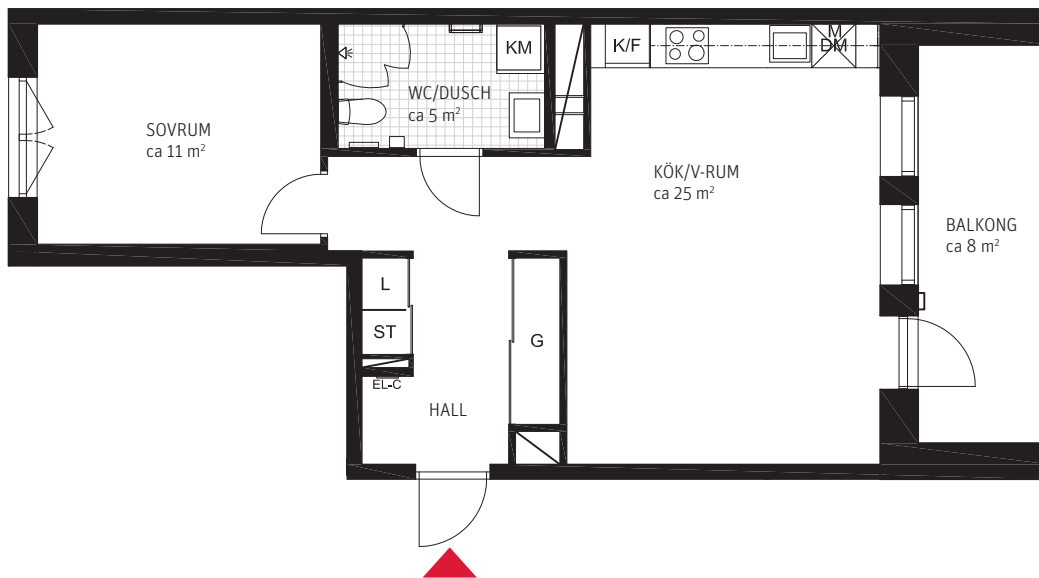

ORIENTERINGSFIGURER

FASADER

SEKTION

PLAN

2 RoK, ca 51 m²

Takträdgården Lgh 0007.

METER SKALA 1:100

FÖRKLARINGAR

FASADER

SEKTION

PLAN

2 RoK, ca 54 m²

Takträdgården Lgh 0013.

METER SKALA 1:100

FÖRKLARINGAR

- ST Städsåp
- L Linnesåp
- G Garderob
- K/F Kyl/Frys
- M Mikro placerad i översåp
- DM Diskmaskin
- KM Kombimaskin tvätt/tork
- KLK Klådkammare
- EL-C El/Media central
- Klinkergolv

ORIENTERINGSFIGURER

FASADER

SEKTION

PLAN

2 RoK, ca 51 m²

Takträdgården Lgh 0014.

METER SKALA 1:100

FÖRKLARINGAR