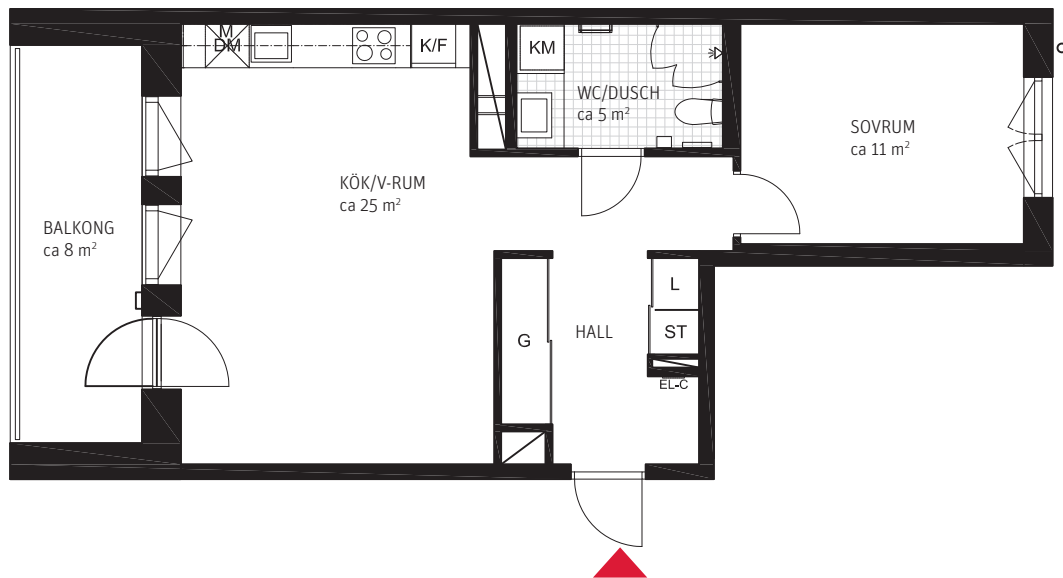

ORIENTERINGSFIGURER

FASADER

SEKTION

PLAN

2 RoK, ca 54 m²

Takträdgården Lgh0073.

METER SKALA 1:100

FÖRKLARINGAR

FASADER

SEKTION

PLAN

2 RoK, ca 54 m²

Takträdgården Lgh 0074.

METER SKALA 1:100

FÖRKLARINGAR

- ST Städskåp
- L Linneskåp
- G Garderob
- K/F Kyl/Frys
- M Mikro placerad i överskåp
- DM Diskmaskin
- KM Kombimaskin tvätt/tork
- KLK Klädkammare
- EL-C El/Media central
- Klinkergolv