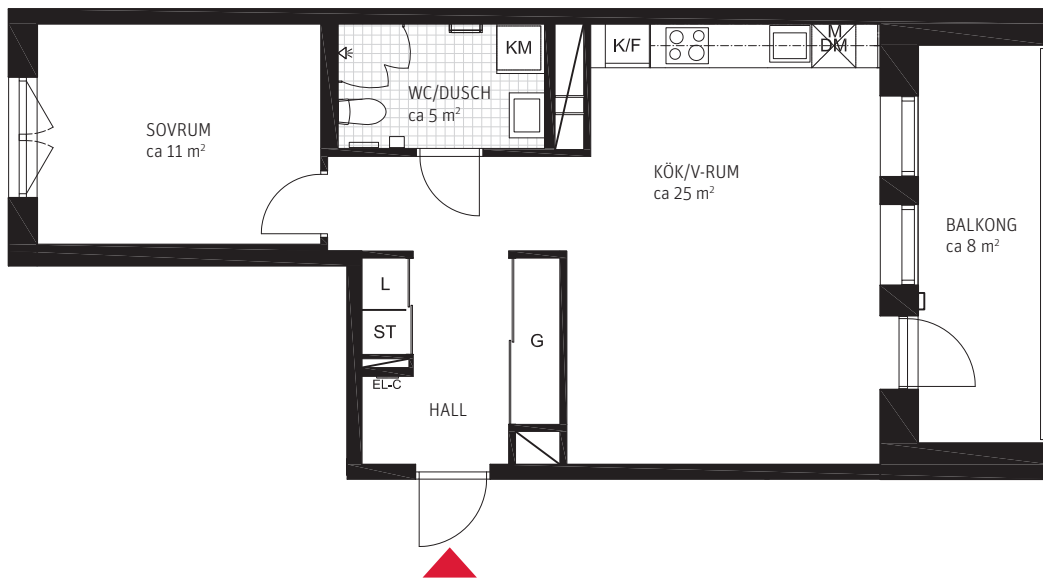

ORIENTERINGSFIGURER

FASADER

SEKTION

PLAN

2 RoK, ca 54 m²

Takträdgården Lgh 0020.

METER SKALA 1:100

FÖRKLARINGAR

FASADER

SEKTION

PLAN

2 RoK, ca 54 m²

Takträdgården Lgh 0027.

METER SKALA 1:100

FÖRKLARINGAR

- ST Städsåp
- L Linnesåp
- G Garderob
- K/F Kyl/Frys
- M Mikro placerad i översåp
- DM Diskmaskin
- KM Kombimaskin tvätt/tork
- KLK Klådkammare
- EL-C El/Media central
- Klinkergolv

ORIENTERINGSFIGURER

FASADER

SEKTION

PLAN

2 RoK, ca 51 m²

Takträdgården Lgh 0028.

METER SKALA 1:100

FÖRKLARINGAR