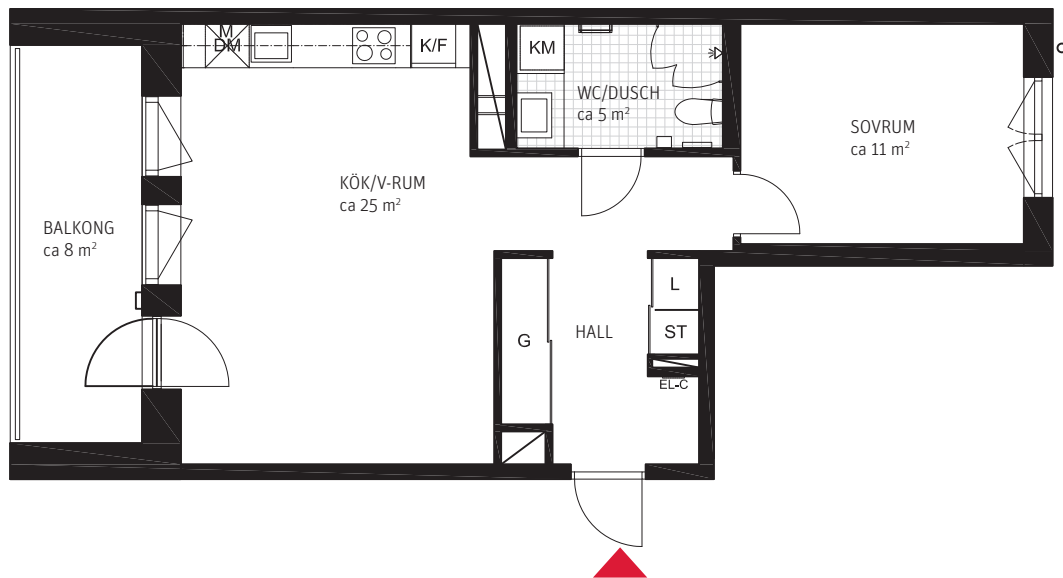

ORIENTERINGSFIGURER

FASADER

SEKTION

PLAN

2 RoK, ca 54 m²

Takträdgården Lgh0066.

METER SKALA 1:100

FÖRKLARINGAR

FASADER

SEKTION

PLAN

2 RoK, ca 54 m²

Takträdgården Lgh 0067.

METER SKALA 1:100

FÖRKLARINGAR

- ST Städskåp
- L Linneskåp
- G Garderob
- K/F Kyl/Frys
- M Mikro placerad i överskåp
- DM Diskmaskin
- KM Kombimaskin tvätt/tork
- KLK Klädkammare
- EL-C El/Media central
- Klinkergolv

ORIENTERINGSFIGURER

FASADER

SEKTION

PLAN

2 RoK, ca 54 m²

Takträdgården Lgh0073.

METER SKALA 1:100

FÖRKLARINGAR