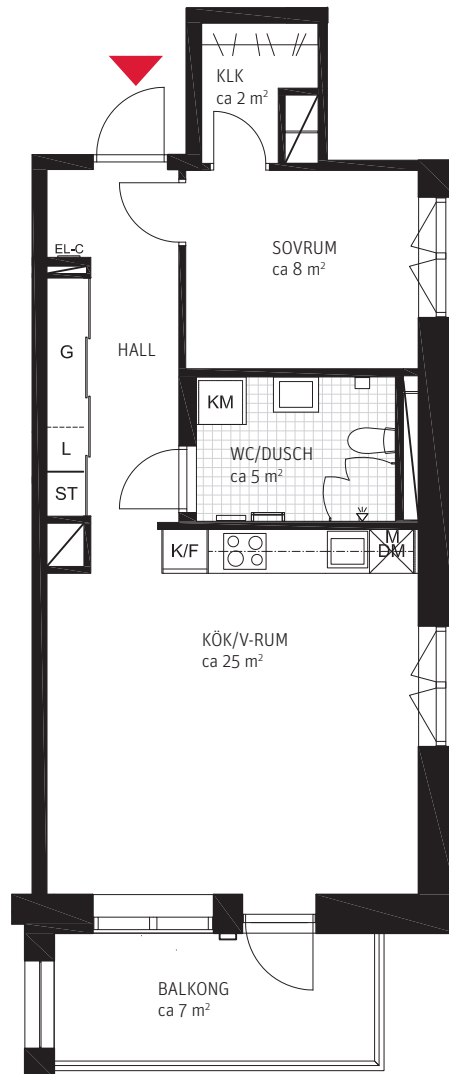

2 RoK, ca 54 m²

Takträdgården Lgh 0006.

METER SKALA 1:100

FÖRKLARINGAR

- ST Städsåp
- L Linnesåp
- G Garderob
- K/F Kyl/Frys
- M Mikro placerad i översåp
- DM Diskmaskin
- KM Kombimaskin tvätt/tork
- KLK Klädkammare
- EL-C El/Media central
- Klinkergolv

ORIENTERINGSFIGURER

FASADER

SEKTION

PLAN

2 RoK, ca 51 m²

Takträdgården Lgh 0014.

METER SKALA 1:100

FÖRKLARINGAR

FASADER

SEKTION

PLAN

2 RoK, ca 51 m²

Takträdgården Lgh 0014.

METER SKALA 1:100

FÖRKLARINGAR

- ST Städskåp
- L Linneskåp
- G Garderob
- K/F Kyl/Frys
- M Mikro placerad i överskåp
- DM Diskmaskin
- KM Kombimaskin tvätt/tork
- KLK Klädkammare
- EL-C El/Media central
- Klinkergolv

ORIENTERINGSFIGURER

FASADER

SEKTION

PLAN

2 RoK, ca 54 m²

Takträdgården Lgh 0020.

METER SKALA 1:100

FÖRKLARINGAR