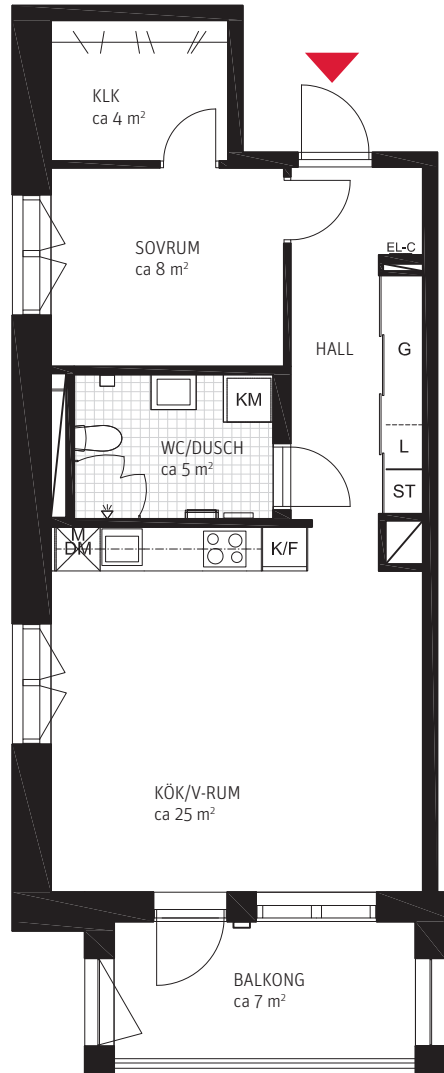

ORIENTERINGSFIGURER

FASADER

SEKTION

PLAN

2 RoK, ca 51 m²

Takträdgården Lgh 0014.

METER SKALA 1:100

FÖRKLARINGAR

ORIENTERINGSFIGURER

FASADER

SEKTION

PLAN

2 RoK, ca 54 m²

Takträdgården Lgh 0020.

METER SKALA 1:100

FÖRKLARINGAR

FASADER

SEKTION

PLAN

2 RoK, ca 54 m²

Takträdgården Lgh 0053.

METER SKALA 1:100

FÖRKLARINGAR

- ST Städskåp
- L Linneskåp
- G Garderob
- K/F Kyl/Frys
- M Mikro placerad i överskåp
- DM Diskmaskin
- KM Kombimaskin tvätt/tork
- KLK Klädkammare
- EL-C El/Media central
- Klinkergolv

ORIENTERINGSFIGURER

FASADER

SEKTION

PLAN

2 RoK, ca 54 m²

Takträdgården Lgh0059.

METER SKALA 1:100

FÖRKLARINGAR