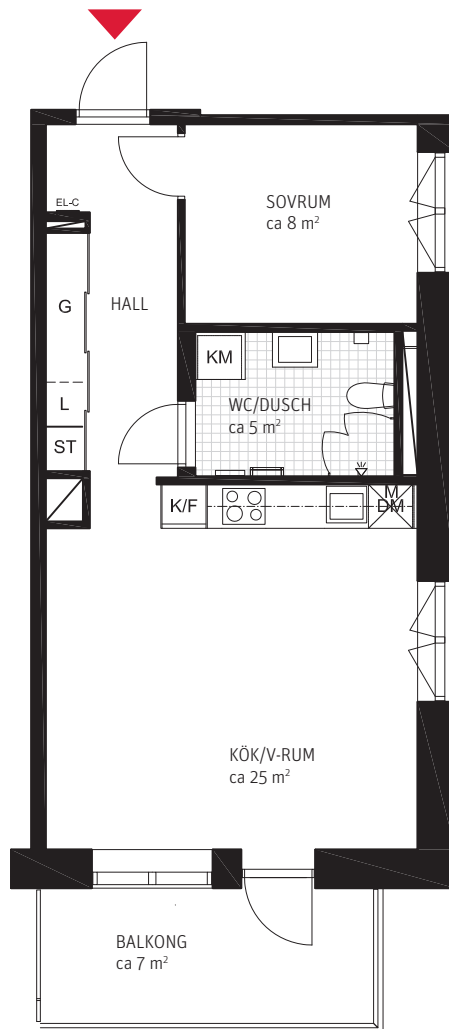

ORIENTERINGSFIGURER

FASADER

SEKTION

PLAN

2 RoK, ca 51 m²

Takträdgården Lgh 0007.

METER SKALA 1:100

FÖRKLARINGAR

FASADER

SEKTION

PLAN

2 RoK, ca 54 m²

Takträdgården Lgh 0034.

METER SKALA 1:100

FÖRKLARINGAR

- ST Städsåp
- L Linnesåp
- G Garderob
- K/F Kyl/Frys
- M Mikro placerad i översåp
- DM Diskmaskin
- KM Kombimaskin tvätt/tork
- KLK Klädkammare
- EL-C El/Media central
- Klinkergolv

ORIENTERINGSFIGURER

FASADER

SEKTION

PLAN

2 RoK, ca 49 m²

Takträdgården Lgh 0035.

METER SKALA 1:100

FÖRKLARINGAR

FASADER

SEKTION

PLAN

2 RoK, ca 54 m²

Takträdgården Lgh 0046.

METER SKALA 1:100

FÖRKLARINGAR

- ST Städsåp
- L Linnesåp
- G Garderob
- K/F Kyl/Frys
- M Mikro placerad i översåp
- DM Diskmaskin
- KM Kombimaskin tvätt/tork
- KLK Klådkammare
- EL-C El/Media central
- Klinkergolv