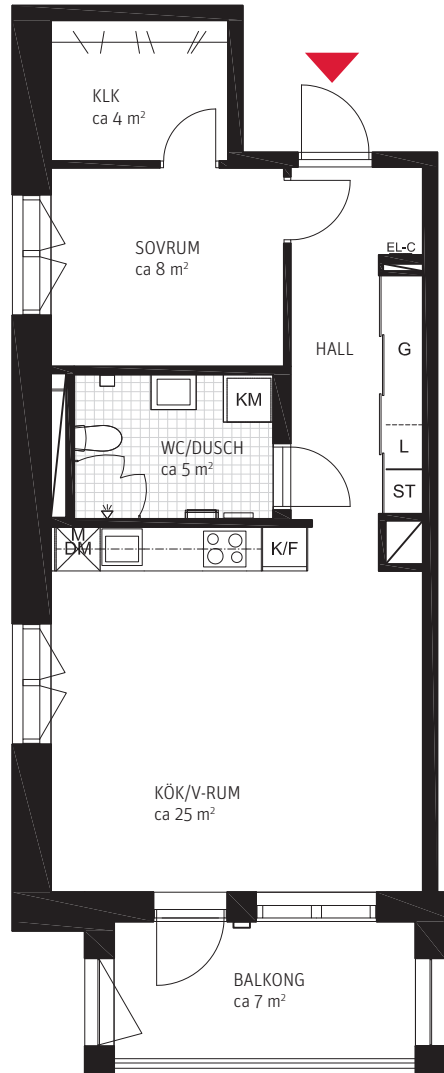

ORIENTERINGSFIGURER

FASADER

SEKTION

PLAN

2 RoK, ca 51 m²

Takträdgården Lgh 0014.

METER SKALA 1:100

FÖRKLARINGAR

ORIENTERINGSFIGURER

FASADER

SEKTION

PLAN

2 RoK, ca 54 m²

Takträdgården Lgh 0020.

METER SKALA 1:100

FÖRKLARINGAR

FASADER

SEKTION

PLAN

2 RoK, ca 54 m²

Takträdgården Lgh 0060.

METER SKALA 1:100

FÖRKLARINGAR

- ST Städskåp
- L Linneskåp
- G Garderob
- K/F Kyl/Frys
- M Mikro placerad i överskåp
- DM Diskmaskin
- KM Kombimaskin tvätt/tork
- KLK Klädkammare
- EL-C El/Media central
- Klinkergolv

ORIENTERINGSFIGURER

FASADER

SEKTION

PLAN

2 RoK, ca 54 m²

Takträdgården Lgh0066.

METER SKALA 1:100

FÖRKLARINGAR