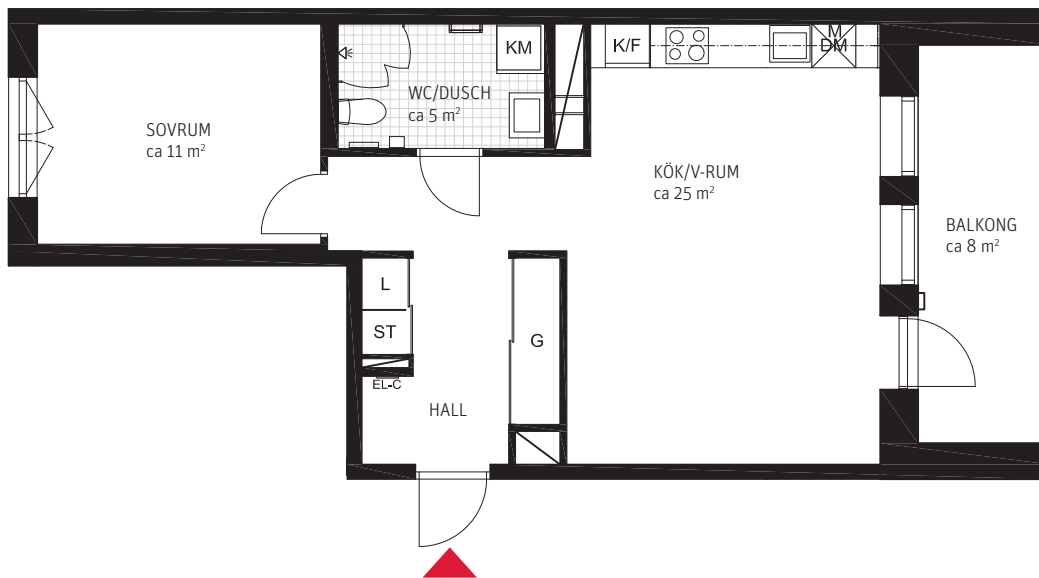

FASADER

SEKTION

PLAN

2 RoK, ca 51 m²

Takträdgården Lgh 0014.

METER SKALA 1:100

FÖRKLARINGAR

- ST Städskåp
- L Linneskåp
- G Garderob
- K/F Kyl/Frys
- M Mikro placerad i överskåp
- DM Diskmaskin
- KM Kombimaskin tvätt/tork
- KLK Klädkammare
- EL-C El/Media central
- Klinkergolv

ORIENTERINGSFIGURER

FASADER

SEKTION

PLAN

2 RoK, ca 54 m²

Takträdgården Lgh 0020.

METER SKALA 1:100

FÖRKLARINGAR

FASADER

SEKTION

PLAN

2 RoK, ca 54 m²

Takträdgården Lgh 0027.

METER SKALA 1:100

FÖRKLARINGAR

- ST Städsåp
- L Linnesåp
- G Garderob
- K/F Kyl/Frys
- M Mikro placerad i översåp
- DM Diskmaskin
- KM Kombimaskin tvätt/tork
- KLK Klådkammare
- EL-C El/Media central
- Klinkergolv