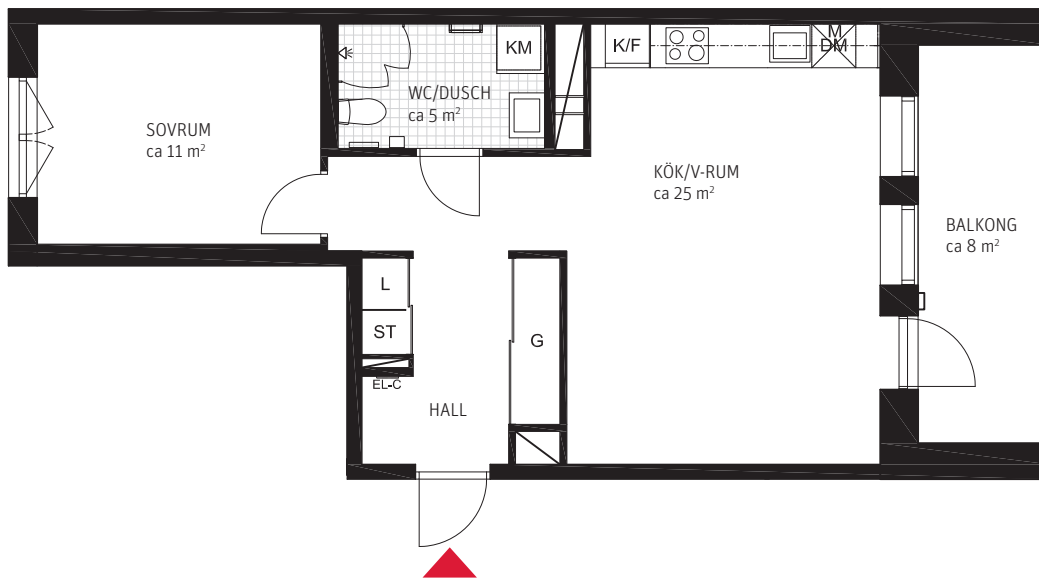

2 RoK, ca 54 m²

Takträdgården Lgh 0006.

METER SKALA 1:100

FÖRKLARINGAR

- ST Städsåp
- L Linnesåp
- G Garderob
- K/F Kyl/Frys
- M Mikro placerad i översåp
- DM Diskmaskin
- KM Kombimaskin tvätt/tork
- KLK Klädkammare
- EL-C El/Media central
- Klinkergolv

ORIENTERINGSFIGURER

FASADER

SEKTION

PLAN

2 RoK, ca 51 m²

Takträdgården Lgh 0007.

METER SKALA 1:100

FÖRKLARINGAR

FASADER

SEKTION

PLAN

2 RoK, ca 54 m²

Takträdgården Lgh 0013.

METER SKALA 1:100

FÖRKLARINGAR

- ST Städsåp
- L Linnesåp
- G Garderob
- K/F Kyl/Frys
- M Mikro placerad i översåp
- DM Diskmaskin
- KM Kombimaskin tvätt/tork
- KLK Klådkammare
- EL-C El/Media central
- Klinkergolv