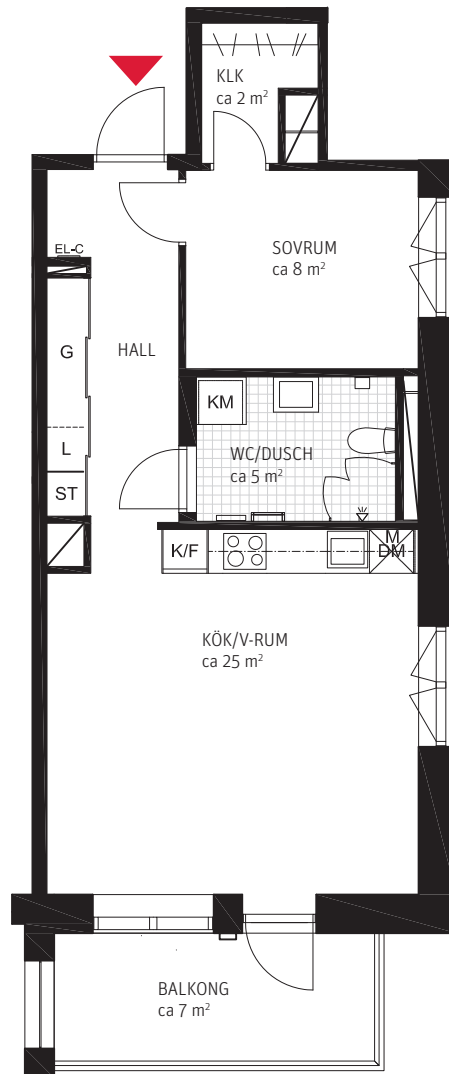

2 RoK, ca 54 m²

Takträdgården Lgh 0006.

METER SKALA 1:100

FÖRKLARINGAR

- ST Städsåp
- L Linnesåp
- G Garderob
- K/F Kyl/Frys
- M Mikro placerad i översåp
- DM Diskmaskin
- KM Kombimaskin tvätt/tork
- KLK Klädkammare
- EL-C El/Media central
- Klinkergolv

ORIENTERINGSFIGURER

FASADER

SEKTION

PLAN

2 RoK, ca 51 m²

Takträdgården Lgh 0007.

METER SKALA 1:100

FÖRKLARINGAR

FASADER

SEKTION

PLAN

2 RoK, ca 54 m²

Takträdgården Lgh 0013.

METER SKALA 1:100

FÖRKLARINGAR

- ST Städsåp
- L Linnesåp
- G Garderob
- K/F Kyl/Frys
- M Mikro placerad i översåp
- DM Diskmaskin
- KM Kombimaskin tvätt/tork
- KLK Klådkammare
- EL-C El/Media central
- Klinkergolv

ORIENTERINGSFIGURER

FASADER

SEKTION

PLAN

2 RoK, ca 51 m²

Takträdgården Lgh 0014.

METER SKALA 1:100

FÖRKLARINGAR