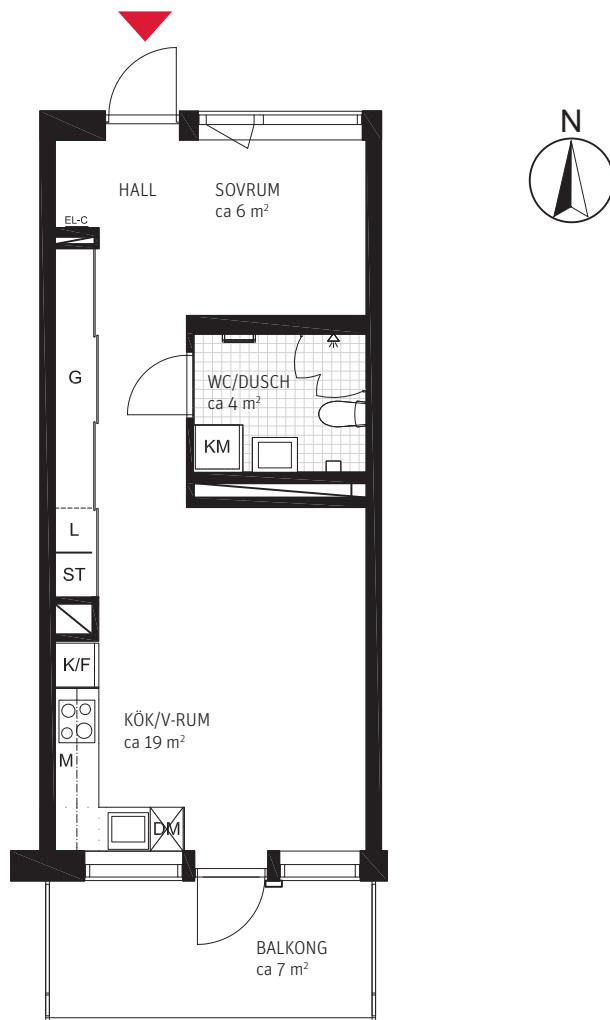

ORIENTERINGSFIGURER

FASADER

SEKTION

PLAN

1,5 RoK, ca 40 m² Takträdgården

Lgh 0004.

METER SKALA 1:100

FÖRKLARINGAR

FASADER

SEKTION

PLAN

1,5 RoK, ca 40 m² Takträdgården

Lgh 0032.

METER SKALA 1:100

FÖRKLARINGAR

- ST Städskåp
- L Linneskåp
- G Garderob
- K/F Kyl/Frys
- M Mikro placerad i överskåp
- DM Diskmaskin
- KM Kombimaskin tvätt/tork
- KLK Klädkammare
- EL-C El/Media central
-  Klinkergolv

ORIENTERINGSFIGURER

FASADER

SEKTION

PLAN

1,5 RoK, ca 40 m² Takträdgården

Lgh 0033.

METER SKALA 1:100

FÖRKLARINGAR