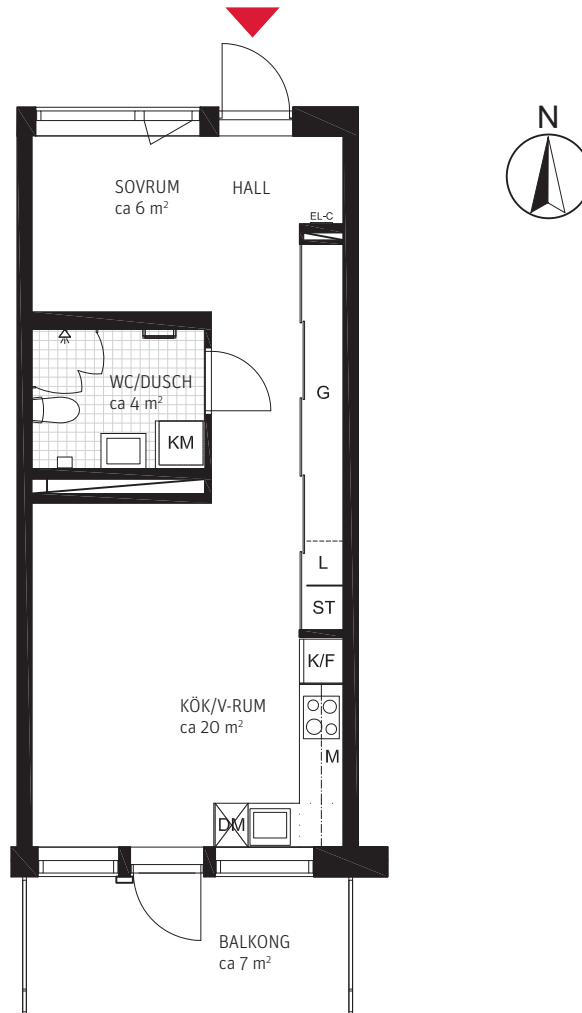

ORIENTERINGSFIGURER

FASADER

SEKTION

PLAN

1,5 RoK, ca 40 m² Takträdgården

Lgh 0004.

METER SKALA 1:100

FÖRKLARINGAR

ORIENTERINGSFIGURER

FASADER

SEKTION

PLAN

1,5 RoK, ca 40 m² Takträdgården

Lgh 0010.

METER SKALA 1:100

FÖRKLARINGAR

ORIENTERINGSFIGURER

FASADER

SEKTION

PLAN

1,5 RoK, ca 40 m² Takträdgården

Lgh 0042.

METER SKALA 1:100

FÖRKLARINGAR