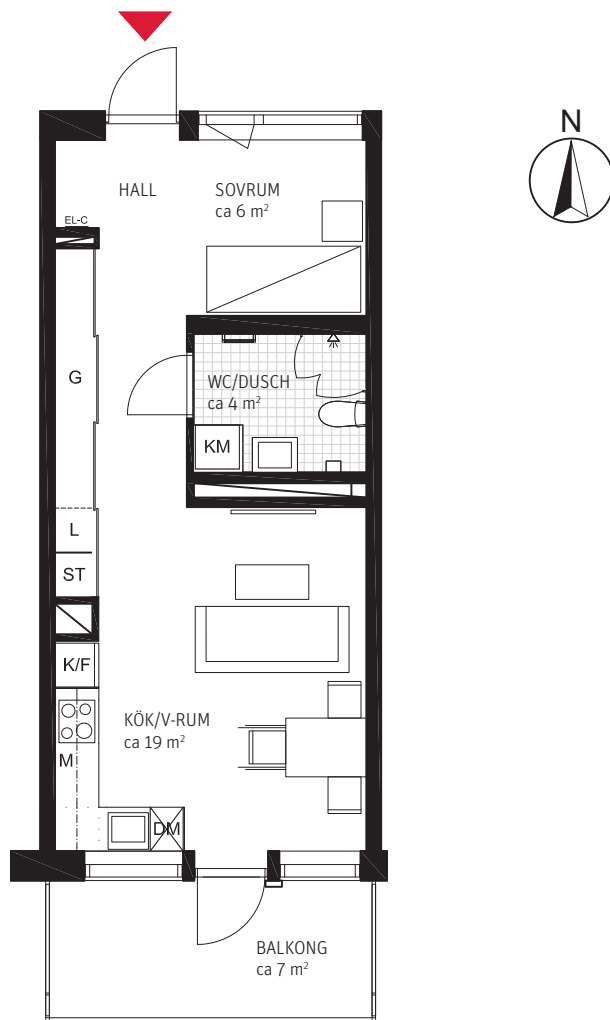

ORIENTERINGSFIGURER

FASADER

SEKTION

PLAN

1,5 RoK, ca 40 m² Takträdgården

Lgh 0012.

METER SKALA 1:100

FÖRKLARINGAR

ORIENTERINGSFIGURER

FASADER

SEKTION

PLAN

1,5 RoK, ca 40 m² Takträdgården

Lgh 0018.

METER SKALA 1:100

FÖRKLARINGAR

ORIENTERINGSFIGURER

FASADER

SEKTION

PLAN

1,5 RoK, ca 40 m² Takträdgården

Lgh 0024.

METER SKALA 1:100

FÖRKLARINGAR

ORIENTERINGSFIGURER

FASADER

SEKTION

PLAN

1,5 RoK, ca 40 m² Takträdgården

Lgh 0061.

METER SKALA 1:100

FÖRKLARINGAR