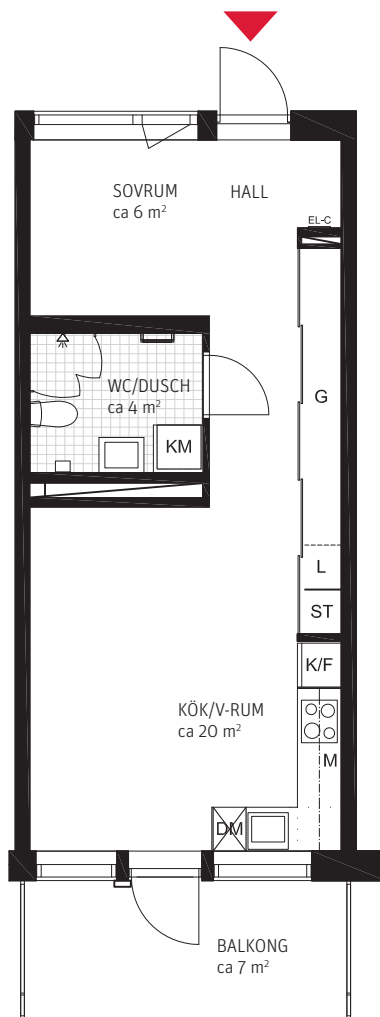

ORIENTERINGSFIGURER

FASADER

SEKTION

PLAN

1,5 RoK, ca 40 m² Takträdgården

Lgh 0069.

METER SKALA 1:100

FÖRKLARINGAR