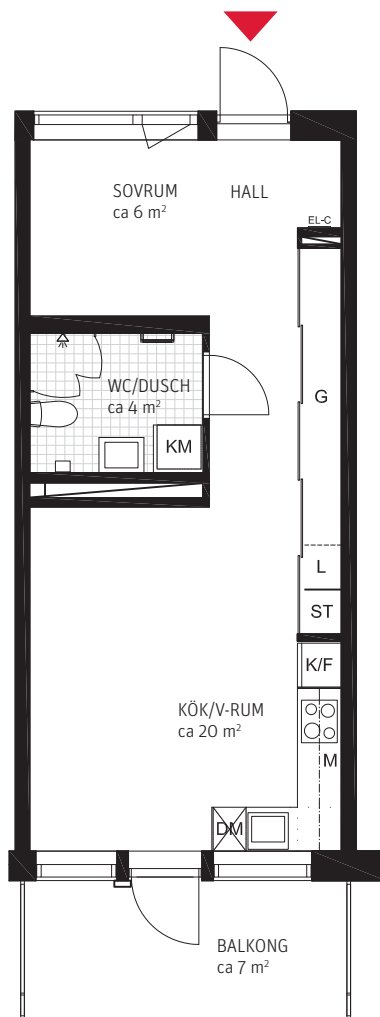

ORIENTERINGSFIGURER

FASADER

SEKTION

PLAN

1,5 RoK, ca 40 m² Takträdgården

Lgh 0004.

METER SKALA 1:100

FÖRKLARINGAR

FASADER

SEKTION

PLAN

1,5 RoK, ca 40 m² Takträdgården

Lgh 0040.

METER SKALA 1:100

FÖRKLARINGAR

- ST Städsåp
- L Linnesåp
- G Garderob
- K/F Kyl/Frys
- M Mikro placerad i översåp
- DM Diskmaskin
- KM Kombimaskin tvått/tork
- KLK Klådkammare
- EL-C El/Media central
- Klinkergolv

ORIENTERINGSFIGURER

FASADER

SEKTION

PLAN

1,5 RoK, ca 40 m² Takträdgården

Lgh 0042.

METER SKALA 1:100

FÖRKLARINGAR