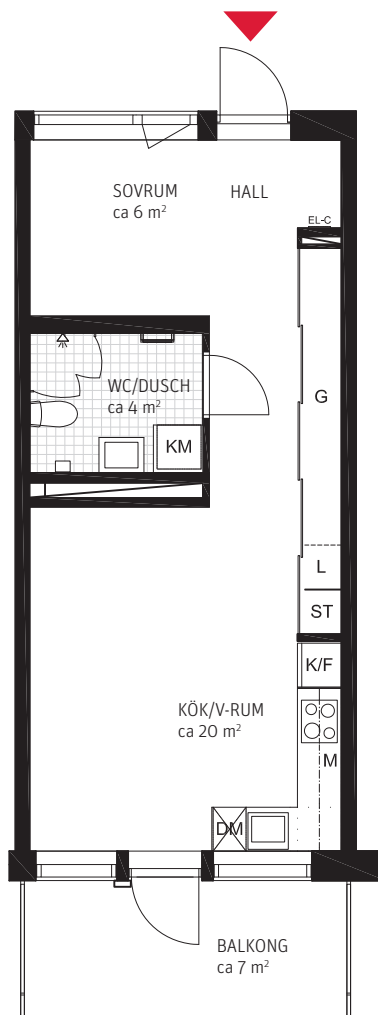

ORIENTERINGSFIGURER

FASADER

SEKTION

PLAN

1,5 RoK, ca 40 m² Takträdgården

Lgh 0004.

METER SKALA 1:100

FÖRKLARINGAR

FASADER

SEKTION

PLAN

1,5 RoK, ca 40 m² Takträdgården

Lgh 0032.

METER SKALA 1:100

FÖRKLARINGAR

- ST Städskåp
- L Linneskåp
- G Garderob
- K/F Kyl/Frys
- M Mikro placerad i överskåp
- DM Diskmaskin
- KM Kombimaskin tvätt/tork
- KLK Klädkammare
- EL-C El/Media central
-  Klinkergolv

ORIENTERINGSFIGURER

FASADER

SEKTION

PLAN

1,5 RoK, ca 40 m² Takträdgården

Lgh 0033.

METER SKALA 1:100

FÖRKLARINGAR