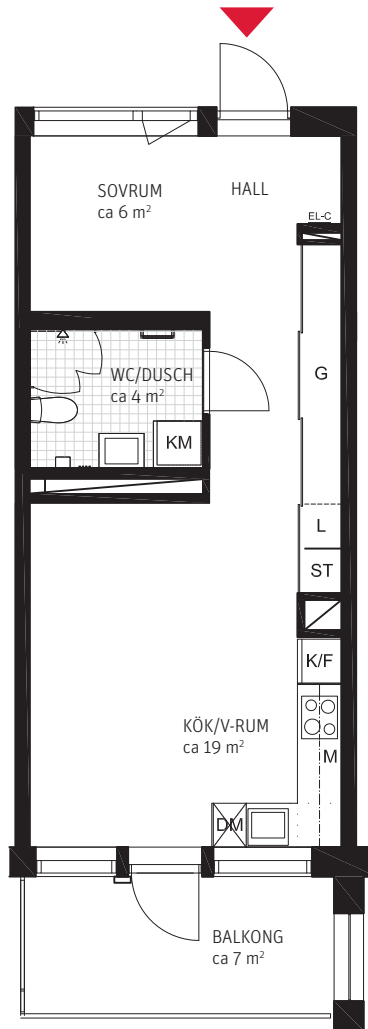

ORIENTERINGSFIGURER

FASADER

SEKTION

PLAN

1,5 RoK, ca 40 m² Takträdgården

Lgh 0012.

METER SKALA 1:100

FÖRKLARINGAR

FASADER

SEKTION

PLAN

1,5 RoK, ca 40 m² Takträdgården

Lgh 0017.

METER SKALA 1:100

FÖRKLARINGAR

- ST Städskåp
- L Linneskåp
- G Garderob
- K/F Kyl/Frys
- M Mikro placerad i överskåp
- DM Diskmaskin
- KM Kombimaskin tvätt/tork
- KLK Klädkammare
- EL-C EI/Media central
- Klinkergolv

ORIENTERINGSFIGURER

FASADER

SEKTION

PLAN

1,5 RoK, ca 40 m² Takträdgården

Lgh 0018.

METER SKALA 1:100

FÖRKLARINGAR