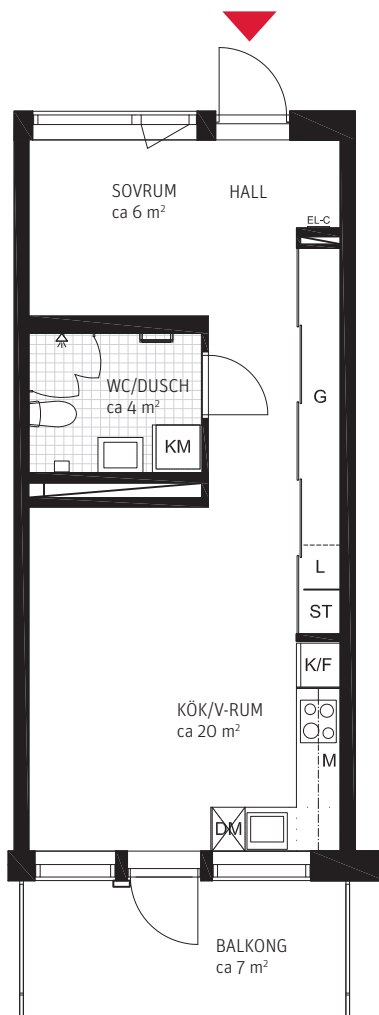

FASADER

SEKTION

PLAN

1,5 RoK, ca 40 m² Takträdgården

Lgh0011.

METER SKALA 1:100

FÖRKLARINGAR

- ST Städskåp
- L Linneskåp
- G Garderob
- K/F Kyl/Frys
- M Mikro placerad i överskåp
- DM Diskmaskin
- KM Kombimaskin tvätt/tork
- KLK Klädkammare
- EL-C El/Media central
- Klinkergolv

ORIENTERINGSFIGURER

FASADER

SEKTION

PLAN

1,5 RoK, ca 40 m² Takträdgården

Lgh 0012.

METER SKALA 1:100

FÖRKLARINGAR

FASADER

SEKTION

PLAN

1,5 RoK, ca 40 m² Takträdgården

Lgh 0017.

METER SKALA 1:100

FÖRKLARINGAR

- ST Städskåp
- L Linneskåp
- G Garderob
- K/F Kyl/Frys
- M Mikro placerad i överskåp
- DM Diskmaskin
- KM Kombimaskin tvätt/tork
- KLK Klädkammare
- EL-C EI/Media central
- Klinkergolv