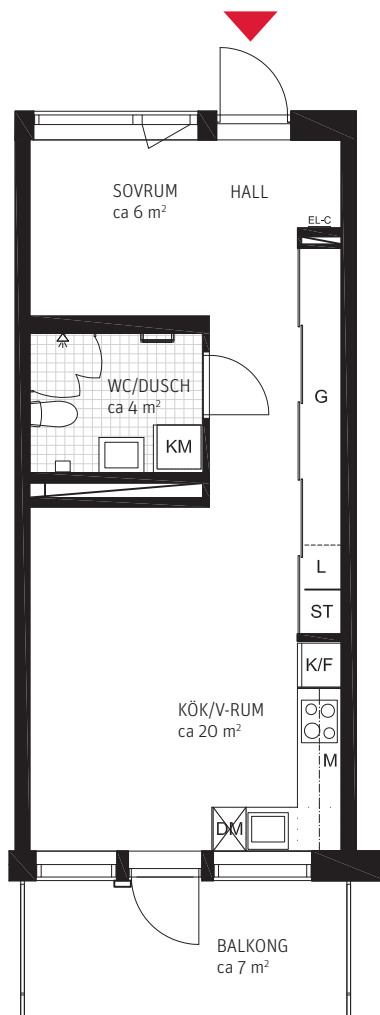

ORIENTERINGSFIGURER

FASADER

SEKTION

PLAN

1,5 RoK, ca 40 m² Takträdgården

Lgh 0055.

METER SKALA 1:100

FÖRKLARINGAR