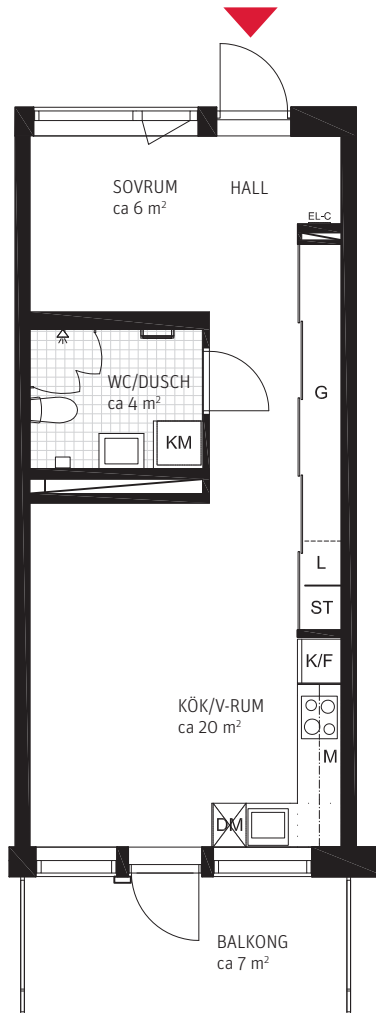

ORIENTERINGSFIGURER

FASADER

SEKTION

PLAN

1,5 RoK, ca 40 m² Takträdgården

Lgh 0004.

METER SKALA 1:100

FÖRKLARINGAR

FASADER

SEKTION

PLAN

1,5 RoK, ca 40 m² Takträdgården

Lgh 0025.

METER SKALA 1:100

FÖRKLARINGAR

- ST Städskåp
- L Linneskåp
- G Garderob
- K/F Kyl/Frys
- M Mikro placerad i överskåp
- DM Diskmaskin
- KM Kombimaskin tvätt/tork
- KLK Klädkammare
- EL-C El/Media central
-  Klinkergolv

ORIENTERINGSFIGURER

FASADER

SEKTION

PLAN

1,5 RoK, ca 40 m² Takträdgården Lgh 0026.

METER SKALA 1:100

FÖRKLARINGAR

- ST Städskåp
- L Linneskåp
- G Garderob
- K/F Kyl/Frys
- M Mikro placerad i överskåp
- DM Diskmaskin
- KM Kombimaskin tvätt/tork
- KLK Klädkammare
- EL-C El/Media central
-  Klinkergolv

ORIENTERINGSFIGURER

FASADER

SEKTION

PLAN

1,5 RoK, ca 40 m² Takträdgården

Lgh 0031.

METER SKALA 1:100

FÖRKLARINGAR