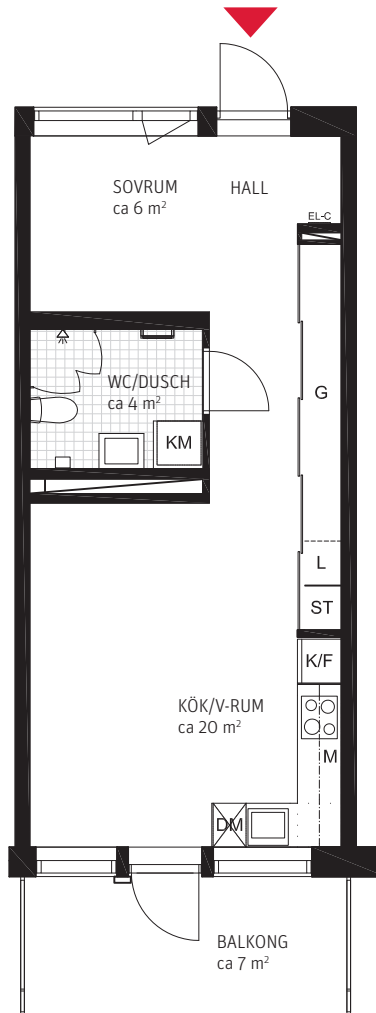

ORIENTERINGSFIGURER

FASADER

SEKTION

PLAN

1,5 RoK, ca 40 m² Takträdgården

Lgh 0018.

METER SKALA 1:100

FÖRKLARINGAR

FASADER

SEKTION

PLAN

1,5 RoK, ca 40 m² Takträdgården

Lgh 0019.

METER SKALA 1:100

FÖRKLARINGAR

- ST Städskåp
- L Linneskåp
- G Garderob
- K/F Kyl/Frys
- M Mikro placerad i överskåp
- DM Diskmaskin
- KM Kombimaskin tvätt/tork
- KLK Klädkammare
- EL-C El/Media central
- Klinkergolv

ORIENTERINGSFIGURER

FASADER

SEKTION

PLAN

1,5 RoK, ca 40 m² Takträdgården

Lgh 0024.

METER SKALA 1:100

FÖRKLARINGAR