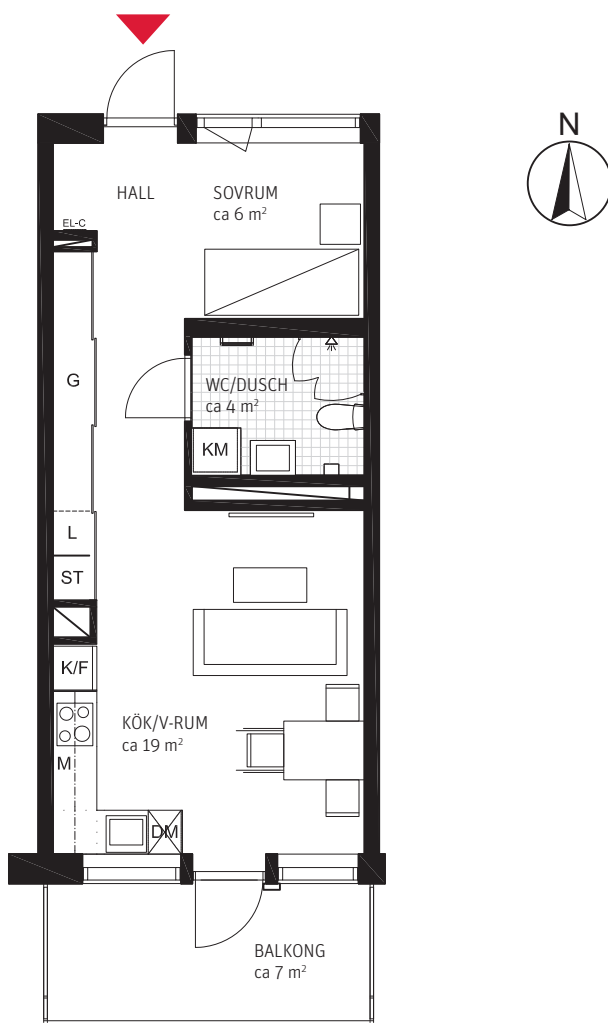

ORIENTERINGSFIGURER

FASADER

SEKTION

PLAN

1,5 RoK, ca 40 m² Takträdgården

Lgh 0018.

METER SKALA 1:100

FÖRKLARINGAR

ORIENTERINGSFIGURER

FASADER

SEKTION

PLAN

1,5 RoK, ca 40 m² Takträdgården

Lgh 0024.

METER SKALA 1:100

FÖRKLARINGAR

FASADER

SEKTION

PLAN

1,5 RoK, ca 40 m² Takträdgården

Lgh 0068.

METER SKALA 1:100

FÖRKLARINGAR

- ST Städskåp
- L Linneskåp
- G Garderob
- K/F Kyl/Frys
- M Mikro placerad i överskåp
- DM Diskmaskin
- KM Kombimaskin tvätt/tork
- KLK Klädkammare
- EL-C El/Media central
-  Klinkergolv

ORIENTERINGSFIGURER

FASADER

SEKTION

PLAN

1,5 RoK, ca 40 m² Takträdgården

Lgh 0069.

METER SKALA 1:100

FÖRKLARINGAR