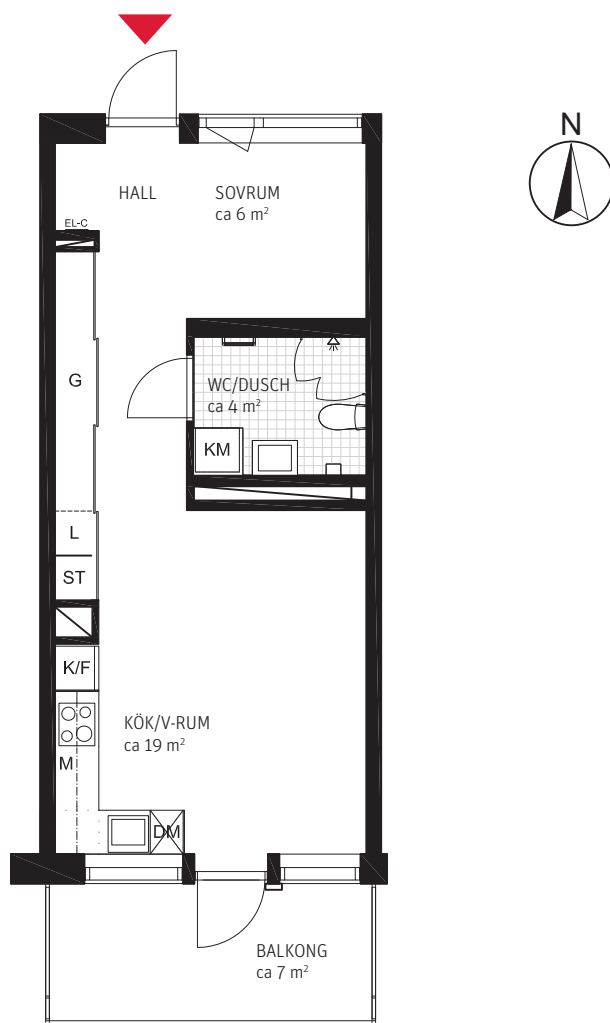

FASADER

SEKTION

PLAN

1,5 RoK, ca 40 m² Takträdgården

Lgh 0005.

METER SKALA 1:100

FÖRKLARINGAR

- ST Städskåp
- L Linneskåp
- G Garderob
- K/F Kyl/Frys
- M Mikro placerad i överskåp
- DM Diskmaskin
- KM Kombimaskin tvätt/tork
- KLK Klädkammare
- EL-C El/Media central
-  Klinkergolv

ORIENTERINGSFIGURER

FASADER

SEKTION

PLAN

1,5 RoK, ca 40 m² Takträdgården

Lgh 0010.

METER SKALA 1:100

FÖRKLARINGAR

FASADER

SEKTION

PLAN

1,5 RoK, ca 40 m² Takträdgården

Lgh0011.

METER SKALA 1:100

FÖRKLARINGAR

- ST Städskåp
- L Linneskåp
- G Garderob
- K/F Kyl/Frys
- M Mikro placerad i överskåp
- DM Diskmaskin
- KM Kombimaskin tvätt/tork
- KLK Klädkammare
- EL-C El/Media central
- Klinkergolv

ORIENTERINGSFIGURER

FASADER

SEKTION

PLAN

1,5 RoK, ca 40 m² Takträdgården

Lgh 0012.

METER SKALA 1:100

FÖRKLARINGAR