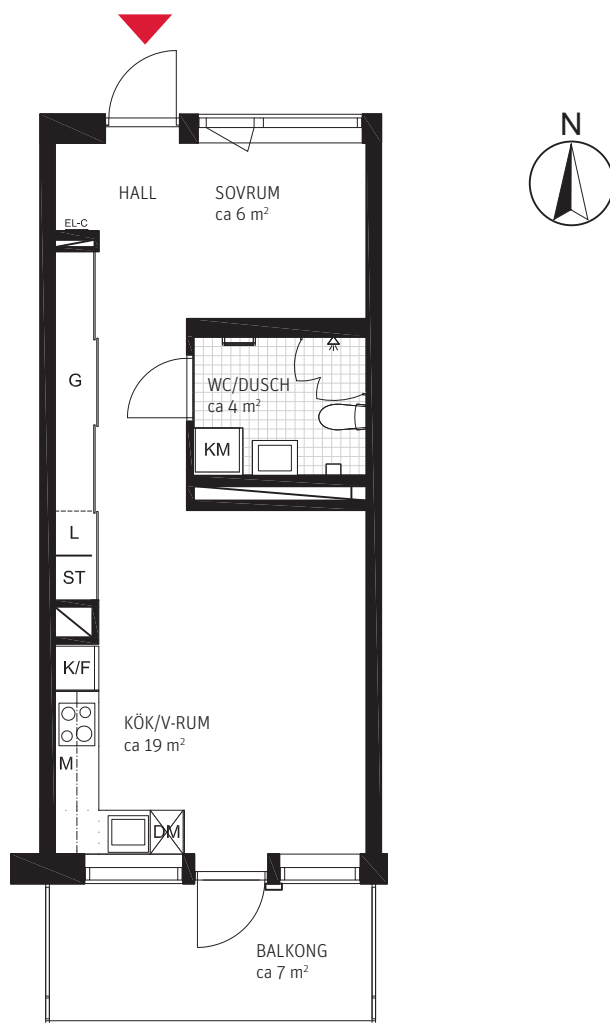

ORIENTERINGSFIGURER

FASADER

SEKTION

PLAN

1,5 RoK, ca 40 m² Takträdgården

Lgh 0004.

METER SKALA 1:100

FÖRKLARINGAR

ORIENTERINGSFIGURER

FASADER

SEKTION

PLAN

1,5 RoK, ca 40 m² Takträdgården

Lgh 0010.

METER SKALA 1:100

FÖRKLARINGAR

FASADER

SEKTION

PLAN

1,5 RoK, ca 40 m² Takträdgården

Lgh 0043.

METER SKALA 1:100

FÖRKLARINGAR

- ST Städsåp
- L Linneskåp
- G Garderob
- K/F Kyl/Frys
- M Mikro placerad i överskåp
- DM Diskmaskin
- KM Kombimaskin tvätt/tork
- KLK Klädkammare
- EL-C El/Media central
- Klinkergolv

ORIENTERINGSFIGURER

FASADER

SEKTION

PLAN

1,5 RoK, ca 40 m² Takträdgården

Lgh 0047.

METER SKALA 1:100

FÖRKLARINGAR