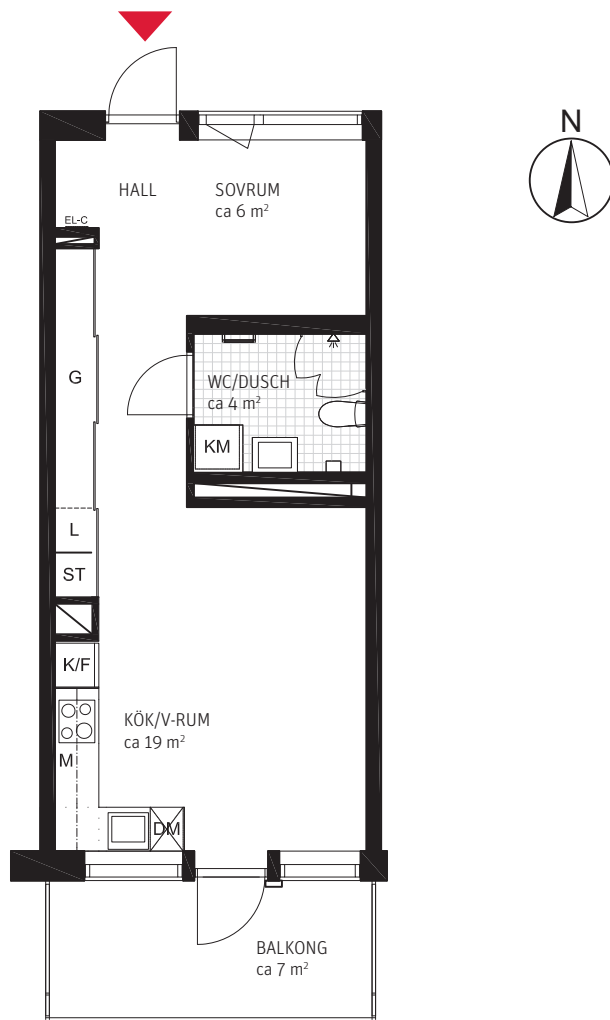

ORIENTERINGSFIGURER

FASADER

SEKTION

PLAN

1,5 RoK, ca 40 m² Takträdgården Lgh 0026.

METER SKALA 1:100

FÖRKLARINGAR

- ST Städskåp
- L Linneskåp
- G Garderob
- K/F Kyl/Frys
- M Mikro placerad i överskåp
- DM Diskmaskin
- KM Kombimaskin tvätt/tork
- KLK Klädkammare
- EL-C El/Media central
-  Klinkergolv

ORIENTERINGSFIGURER

FASADER

SEKTION

PLAN

1,5 RoK, ca 40 m² Takträdgården

Lgh 0033.

METER SKALA 1:100

FÖRKLARINGAR

FASADER

SEKTION

PLAN

1,5 RoK, ca 40 m² Takträdgården

Lgh 0070.

METER SKALA 1:100

FÖRKLARINGAR

- ST Städskåp
- L Linneskåp
- G Garderob
- K/F Kyl/Frys
- M Mikro placerad i överskåp
- DM Diskmaskin
- KM Kombimaskin tvätt/tork
- KLK Klädkammare
- EL-C El/Media central
-  Klinkergolv