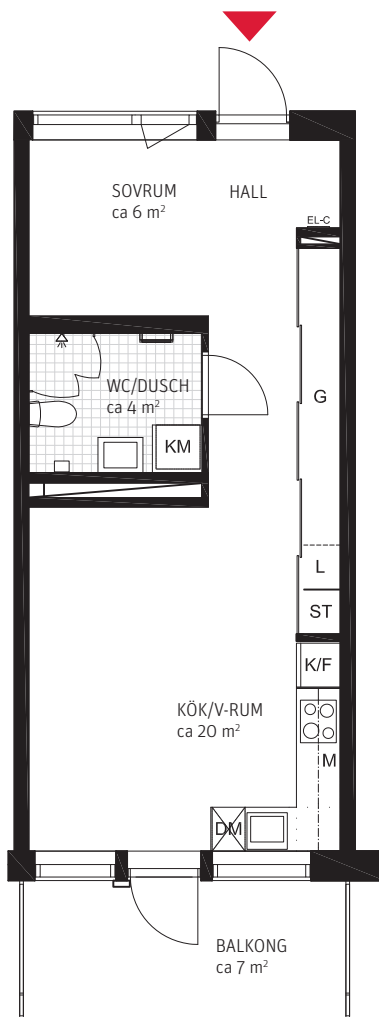

FASADER

SEKTION

PLAN

1,5 RoK, ca 40 m² Takträdgården

Lgh 0062.

METER SKALA 1:100

FÖRKLARINGAR

- ST Städsåp
- L Linneskåp
- G Garderob
- K/F Kyl/Frys
- M Mikro placerad i överskåp
- DM Diskmaskin
- KM Kombimaskin tvätt/tork
- KLK Klädkammare
- EL-C El/Media central
- Klinkergolv

ORIENTERINGSFIGURER

FASADER

SEKTION

PLAN

1,5 RoK, ca 40 m² Takträdgården

Lgh 0063.

METER SKALA 1:100

FÖRKLARINGAR