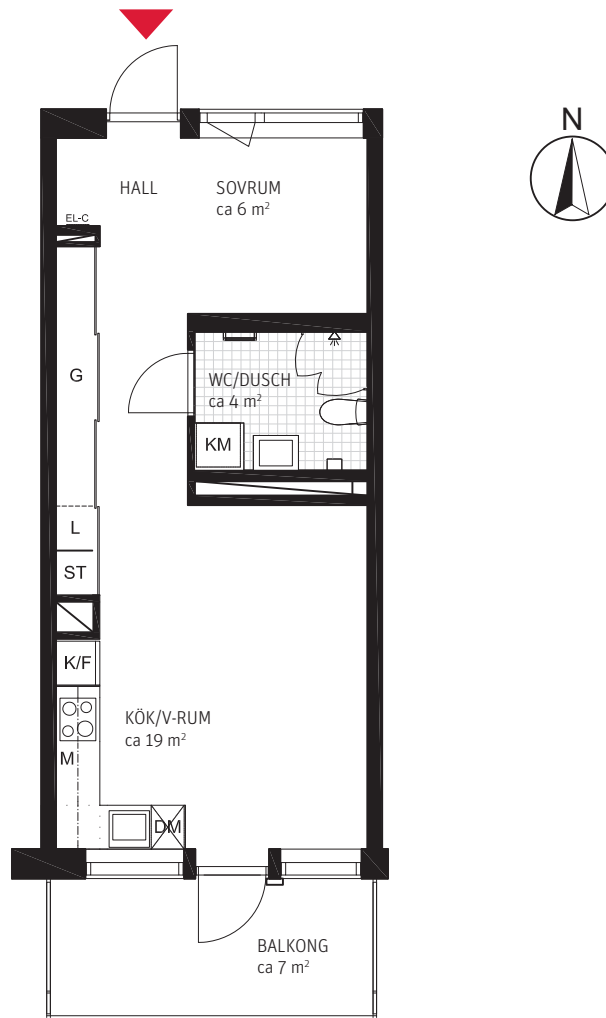

ORIENTERINGSFIGURER

FASADER

SEKTION

PLAN

1,5 RoK, ca 40 m² Takträdgården

Lgh 0010.

METER SKALA 1:100

FÖRKLARINGAR

ORIENTERINGSFIGURER

FASADER

SEKTION

PLAN

1,5 RoK, ca 40 m² Takträdgården

Lgh 0012.

METER SKALA 1:100

FÖRKLARINGAR

FASADER

SEKTION

PLAN

1,5 RoK, ca 40 m² Takträdgården

Lgh 0056.

METER SKALA 1:100

FÖRKLARINGAR

- ST Städskåp
- L Linneskåp
- G Garderob
- K/F Kyl/Frys
- M Mikro placerad i överskåp
- DM Diskmaskin
- KM Kombimaskin tvätt/tork
- KLK Klädkammare
- EL-C El/Media central
- Klinkergolv

ORIENTERINGSFIGURER

FASADER

SEKTION

PLAN

1,5 RoK, ca 40 m² Takträdgården

Lgh 0061.

METER SKALA 1:100

FÖRKLARINGAR