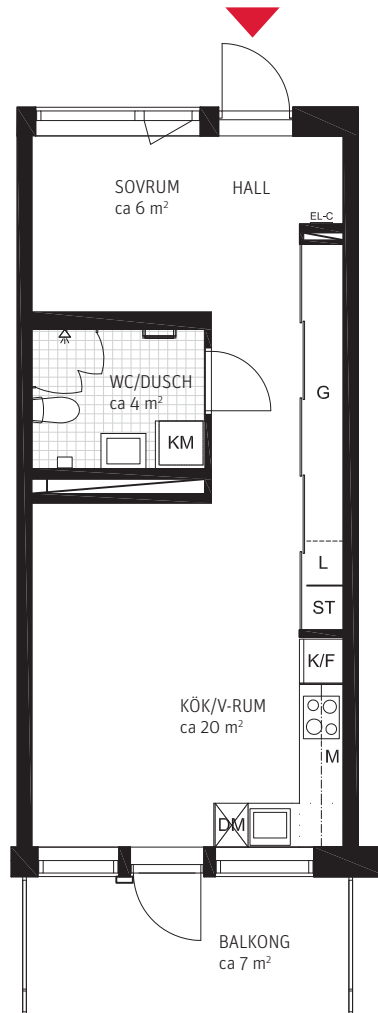

ORIENTERINGSFIGURER

FASADER

SEKTION

PLAN

1,5 RoK, ca 40 m² Takträdgården

Lgh 0004.

METER SKALA 1:100

FÖRKLARINGAR

ORIENTERINGSFIGURER

FASADER

SEKTION

PLAN

1,5 RoK, ca 40 m² Takträdgården

Lgh 0010.

METER SKALA 1:100

FÖRKLARINGAR

FASADER

SEKTION

PLAN

1,5 RoK, ca 40 m² Takträdgården

Lgh 0048.

METER SKALA 1:100

FÖRKLARINGAR

- ST Städskåp
- L Linneskåp
- G Garderob
- K/F Kyl/Frys
- M Mikro placerad i överskåp
- DM Diskmaskin
- KM Kombimaskin tvätt/tork
- KLK Klädkammare
- EL-C El/Media central
- Klinkergolv

ORIENTERINGSFIGURER

FASADER

SEKTION

PLAN

1,5 RoK, ca 40 m² Takträdgården

Lgh 0049.

METER SKALA 1:100

FÖRKLARINGAR