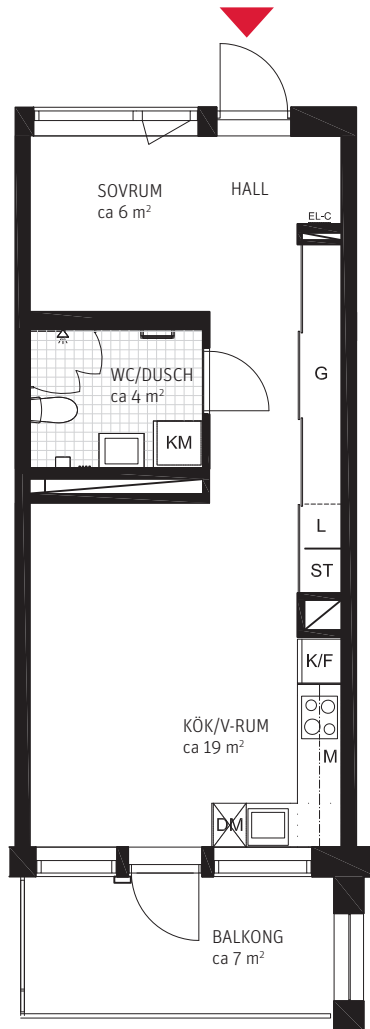

1,5 RoK, ca 40 m² Takträdgården

Lgh 0003.

METER SKALA 1:100

FÖRKLARINGAR

- ST Städskåp
- L Linneskåp
- G Garderob
- K/F Kyl/Frys
- M Mikro placerad i överskåp
- DM Diskmaskin
- KM Kombimaskin tvätt/tork
- KLK Klädkammare
- EL-C El/Media central
- Klinkergolv

ORIENTERINGSFIGURER

FASADER

SEKTION

PLAN

1,5 RoK, ca 40 m² Takträdgården

Lgh 0004.

METER SKALA 1:100

FÖRKLARINGAR

FASADER

SEKTION

PLAN

1,5 RoK, ca 40 m² Takträdgården

Lgh 0005.

METER SKALA 1:100

FÖRKLARINGAR

- ST Städskåp
- L Linneskåp
- G Garderob
- K/F Kyl/Frys
- M Mikro placerad i överskåp
- DM Diskmaskin
- KM Kombimaskin tvätt/tork
- KLK Klädkammare
- EL-C El/Media central
-  Klinkergolv