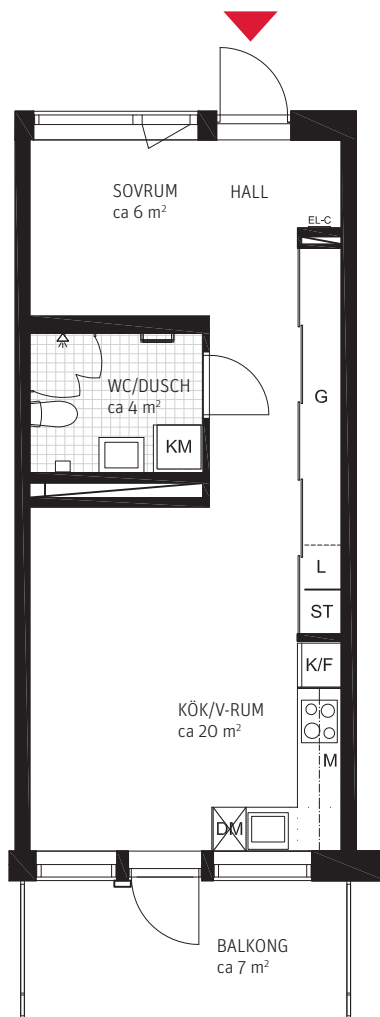

ORIENTERINGSFIGURER

FASADER

SEKTION

PLAN

1,5 RoK, ca 40 m² Takträdgården

Lgh 0004.

METER SKALA 1:100

FÖRKLARINGAR

FASADER

SEKTION

PLAN

1,5 RoK, ca 40 m² Takträdgården

Lgh 0005.

METER SKALA 1:100

FÖRKLARINGAR

- ST Städskåp
- L Linneskåp
- G Garderob
- K/F Kyl/Frys
- M Mikro placerad i överskåp
- DM Diskmaskin
- KM Kombimaskin tvätt/tork
- KLK Klädkammare
- EL-C El/Media central
-  Klinkergolv

ORIENTERINGSFIGURER

FASADER

SEKTION

PLAN

1,5 RoK, ca 40 m² Takträdgården

Lgh 0010.

METER SKALA 1:100

FÖRKLARINGAR