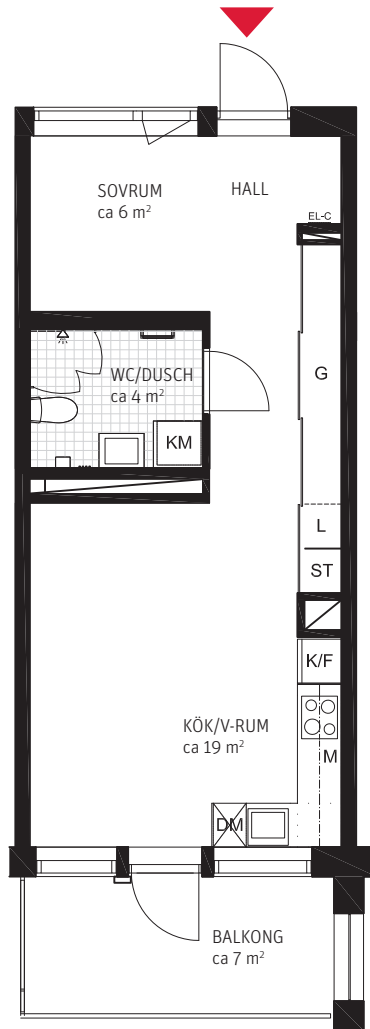

ORIENTERINGSFIGURER

FASADER

SEKTION

PLAN

1,5 RoK, ca 40 m² Takträdgården

Lgh 0004.

METER SKALA 1:100

FÖRKLARINGAR

ORIENTERINGSFIGURER

FASADER

SEKTION

PLAN

1,5 RoK, ca 40 m² Takträdgården Lgh 0026.

METER SKALA 1:100

FÖRKLARINGAR

- ST Städskåp
- L Linneskåp
- G Garderob
- K/F Kyl/Frys
- M Mikro placerad i överskåp
- DM Diskmaskin
- KM Kombimaskin tvätt/tork
- KLK Klädkammare
- EL-C El/Media central
-  Klinkergolv

ORIENTERINGSFIGURER

FASADER

SEKTION

PLAN

1,5 RoK, ca 40 m² Takträdgården

Lgh 0031.

METER SKALA 1:100

FÖRKLARINGAR