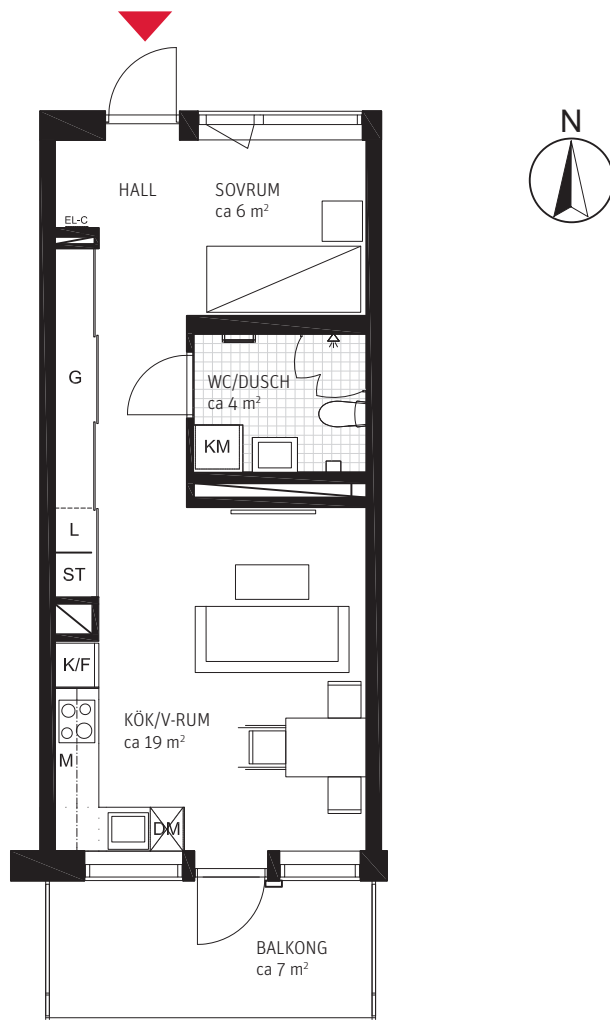

ORIENTERINGSFIGURER

FASADER

SEKTION

PLAN

1,5 RoK, ca 40 m² Takträdgården

Lgh 0004.

METER SKALA 1:100

FÖRKLARINGAR

ORIENTERINGSFIGURER

FASADER

SEKTION

PLAN

1,5 RoK, ca 40 m² Takträdgården

Lgh 0010.

METER SKALA 1:100

FÖRKLARINGAR

ORIENTERINGSFIGURER

FASADER

SEKTION

PLAN

1,5 RoK, ca 40 m² Takträdgården

Lgh 0012.

METER SKALA 1:100

FÖRKLARINGAR

ORIENTERINGSFIGURER

FASADER

SEKTION

PLAN

1,5 RoK, ca 40 m² Takträdgården

Lgh 0047.

METER SKALA 1:100

FÖRKLARINGAR