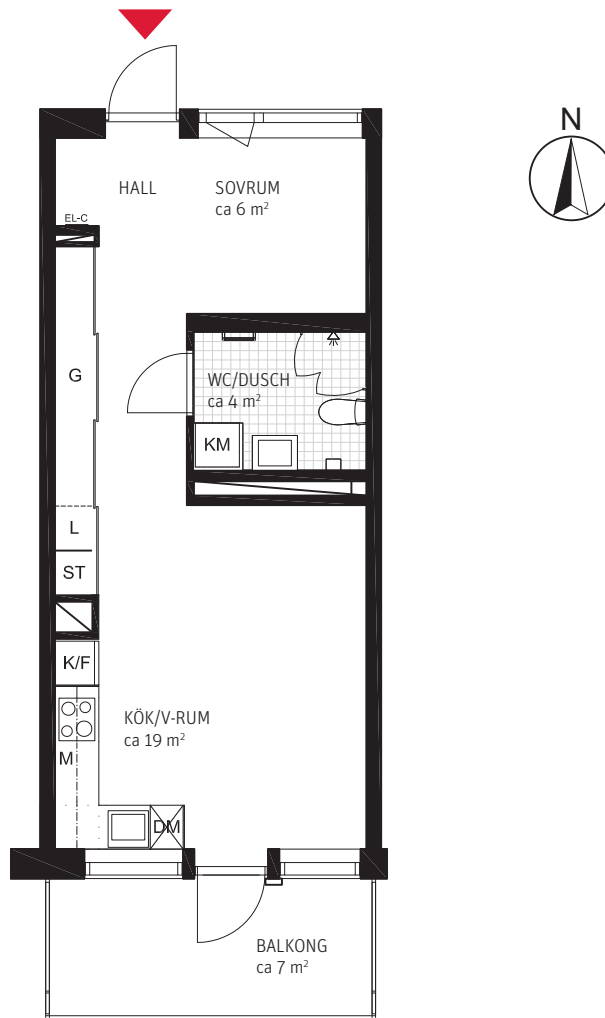

ORIENTERINGSFIGURER

FASADER

SEKTION

PLAN

1,5 RoK, ca 40 m² Takträdgården

Lgh 0004.

METER SKALA 1:100

FÖRKLARINGAR

ORIENTERINGSFIGURER

FASADER

SEKTION

PLAN

1,5 RoK, ca 40 m² Takträdgården

Lgh 0010.

METER SKALA 1:100

FÖRKLARINGAR

ORIENTERINGSFIGURER

FASADER

SEKTION

PLAN

1,5 RoK, ca 40 m² Takträdgården

Lgh 0012.

METER SKALA 1:100

FÖRKLARINGAR

ORIENTERINGSFIGURER

FASADER

SEKTION

PLAN

1,5 RoK, ca 40 m² Takträdgården

Lgh 0049.

METER SKALA 1:100

FÖRKLARINGAR