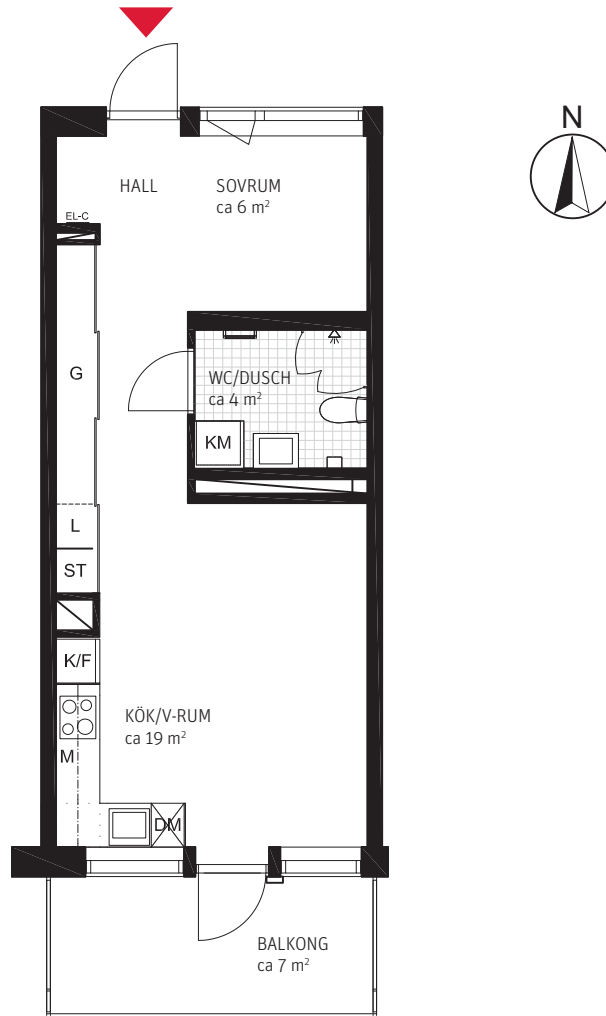

FASADER

SEKTION

PLAN

1,5 RoK, ca 40 m² Takträdgården

Lgh 0017.

METER SKALA 1:100

FÖRKLARINGAR

- ST Städskåp
- L Linneskåp
- G Garderob
- K/F Kyl/Frys
- M Mikro placerad i överskåp
- DM Diskmaskin
- KM Kombimaskin tvätt/tork
- KLK Klädkammare
- EL-C EI/Media central
- Klinkergolv

ORIENTERINGSFIGURER

FASADER

SEKTION

PLAN

1,5 RoK, ca 40 m² Takträdgården

Lgh 0018.

METER SKALA 1:100

FÖRKLARINGAR

FASADER

SEKTION

PLAN

1,5 RoK, ca 40 m² Takträdgården

Lgh 0019.

METER SKALA 1:100

FÖRKLARINGAR

- ST Städskåp
- L Linneskåp
- G Garderob
- K/F Kyl/Frys
- M Mikro placerad i överskåp
- DM Diskmaskin
- KM Kombimaskin tvätt/tork
- KLK Klädkammare
- EL-C El/Media central
- Klinkergolv