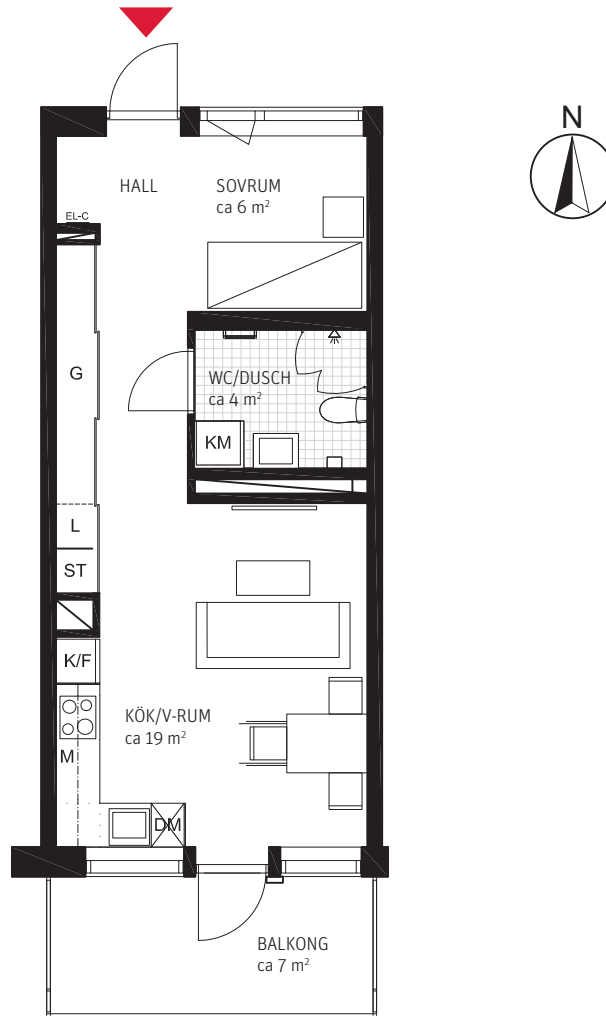

ORIENTERINGSFIGURER

FASADER

SEKTION

PLAN

1,5 RoK, ca 40 m² Takträdgården

Lgh 0004.

METER SKALA 1:100

FÖRKLARINGAR

ORIENTERINGSFIGURER

FASADER

SEKTION

PLAN

1,5 RoK, ca 40 m² Takträdgården

Lgh 0010.

METER SKALA 1:100

FÖRKLARINGAR

FASADER

SEKTION

PLAN

1,5 RoK, ca 40 m² Takträdgården

Lgh 0054.

METER SKALA 1:100

FÖRKLARINGAR

- ST Städskåp
- L Linneskåp
- G Garderob
- K/F Kyl/Frys
- M Mikro placerad i överskåp
- DM Diskmaskin
- KM Kombimaskin tvätt/tork
- KLK Klädkammare
- EL-C El/Media central
- Klinkergolv

ORIENTERINGSFIGURER

FASADER

SEKTION

PLAN

1,5 RoK, ca 40 m² Takträdgården

Lgh 0055.

METER SKALA 1:100

FÖRKLARINGAR