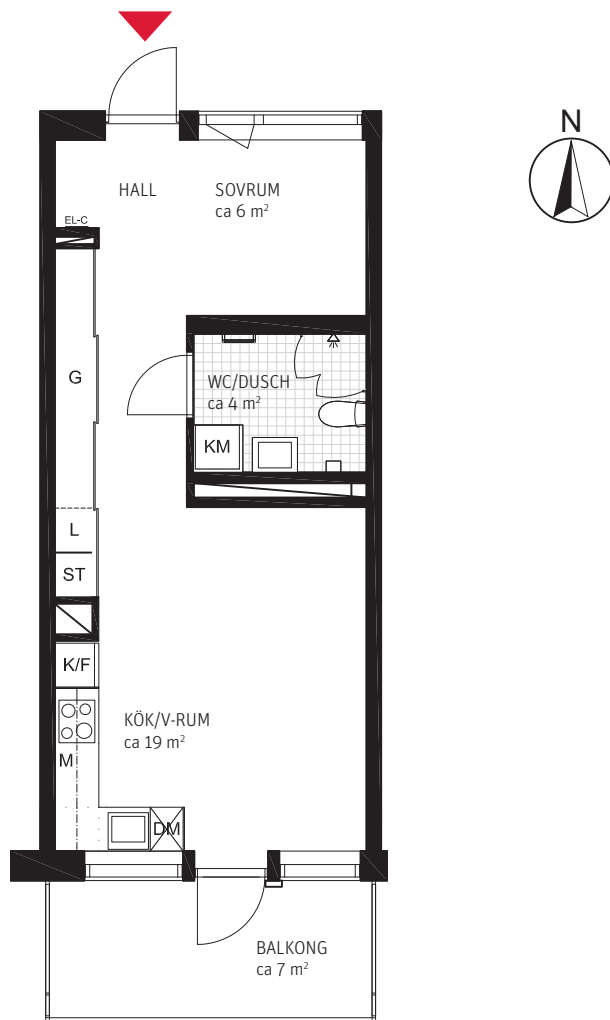

ORIENTERINGSFIGURER

FASADER

SEKTION

PLAN

1,5 RoK, ca 40 m² Takträdgården

Lgh 0018.

METER SKALA 1:100

FÖRKLARINGAR

ORIENTERINGSFIGURER

FASADER

SEKTION

PLAN

1,5 RoK, ca 40 m² Takträdgården

Lgh 0024.

METER SKALA 1:100

FÖRKLARINGAR

ORIENTERINGSFIGURER

FASADER

SEKTION

PLAN

1,5 RoK, ca 40 m² Takträdgården Lgh 0026.

METER SKALA 1:100

FÖRKLARINGAR

- ST Städskåp
- L Linneskåp
- G Garderob
- K/F Kyl/Frys
- M Mikro placerad i överskåp
- DM Diskmaskin
- KM Kombimaskin tvätt/tork
- KLK Klädkammare
- EL-C El/Media central
-  Klinkergolv

ORIENTERINGSFIGURER

FASADER

SEKTION

PLAN

1,5 RoK, ca 40 m² Takträdgården

Lgh 0063.

METER SKALA 1:100

FÖRKLARINGAR