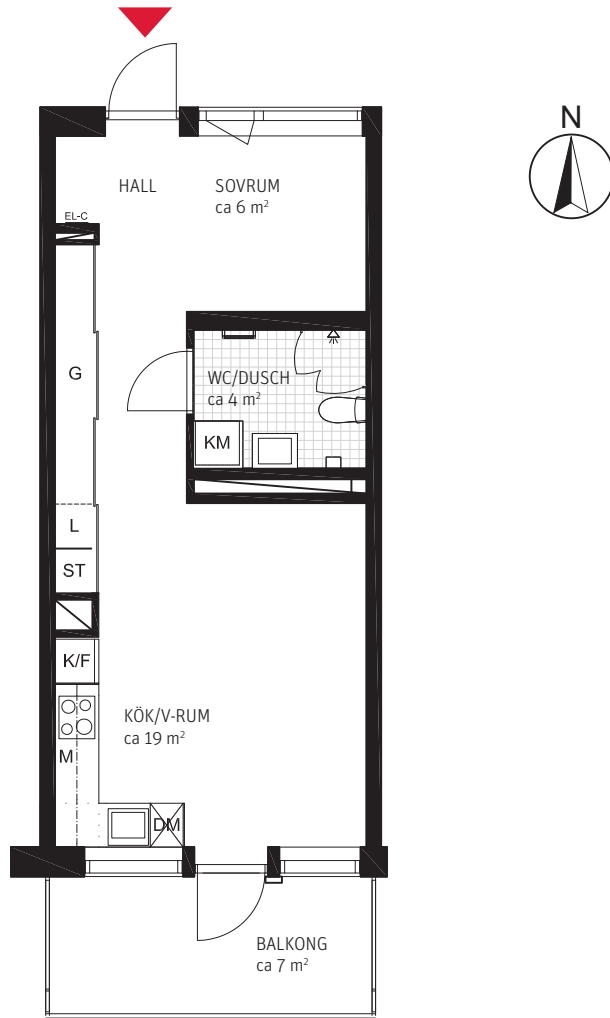

ORIENTERINGSFIGURER

FASADER

SEKTION

PLAN

1,5 RoK, ca 40 m² Takträdgården

Lgh 0004.

METER SKALA 1:100

FÖRKLARINGAR

FASADER

SEKTION

PLAN

1,5 RoK, ca 40 m² Takträdgården

Lgh 0025.

METER SKALA 1:100

FÖRKLARINGAR

- ST Städskåp
- L Linneskåp
- G Garderob
- K/F Kyl/Frys
- M Mikro placerad i överskåp
- DM Diskmaskin
- KM Kombimaskin tvätt/tork
- KLK Klädkammare
- EL-C El/Media central
-  Klinkergolv

ORIENTERINGSFIGURER

FASADER

SEKTION

PLAN

1,5 RoK, ca 40 m² Takträdgården Lgh 0026.

METER SKALA 1:100

FÖRKLARINGAR

- ST Städskåp
- L Linneskåp
- G Garderob
- K/F Kyl/Frys
- M Mikro placerad i överskåp
- DM Diskmaskin
- KM Kombimaskin tvätt/tork
- KLK Klädkammare
- EL-C El/Media central
-  Klinkergolv

ORIENTERINGSFIGURER

FASADER

SEKTION

PLAN

1,5 RoK, ca 40 m² Takträdgården

Lgh 0031.

METER SKALA 1:100

FÖRKLARINGAR