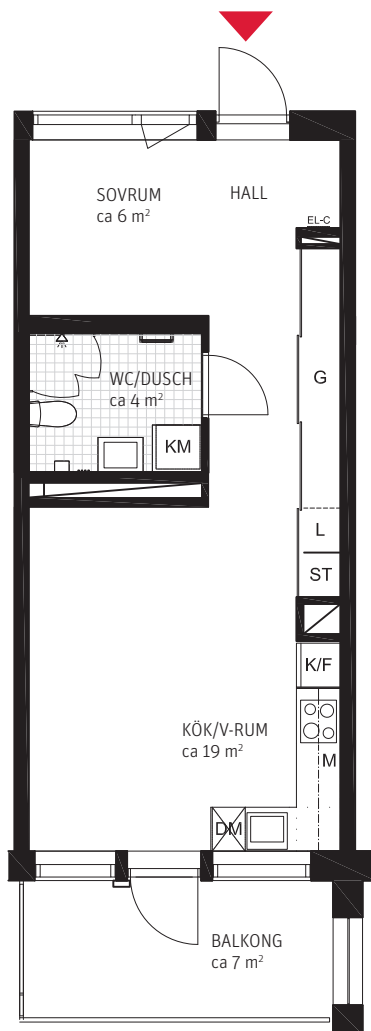

FASADER

SEKTION

PLAN

1,5 RoK, ca 40 m² Takträdgården

Lgh 0005.

METER SKALA 1:100

FÖRKLARINGAR

- ST Städskåp
- L Linneskåp
- G Garderob
- K/F Kyl/Frys
- M Mikro placerad i överskåp
- DM Diskmaskin
- KM Kombimaskin tvätt/tork
- KLK Klädkammare
- EL-C El/Media central
-  Klinkergolv

ORIENTERINGSFIGURER

FASADER

SEKTION

PLAN

1,5 RoK, ca 40 m² Takträdgården

Lgh 0010.

METER SKALA 1:100

FÖRKLARINGAR

- ST Städskåp
- L Linneskåp
- G Garderob
- K/F Kyl/Frys
- M Mikro placerad i överskåp
- DM Diskmaskin
- KM Kombimaskin tvätt/tork
- KLK Klädkammare
- EL-C El/Media central
-  Klinkergolv

ORIENTERINGSFIGURER

FASADER

SEKTION

PLAN

1,5 RoK, ca 40 m² Takträdgården

Lgh0011.

METER SKALA 1:100

FÖRKLARINGAR

- ST Städskåp
- L Linneskåp
- G Garderob
- K/F Kyl/Frys
- M Mikro placerad i överskåp
- DM Diskmaskin
- KM Kombimaskin tvätt/tork
- KLK Klädkammare
- EL-C El/Media central
- Klinkergolv