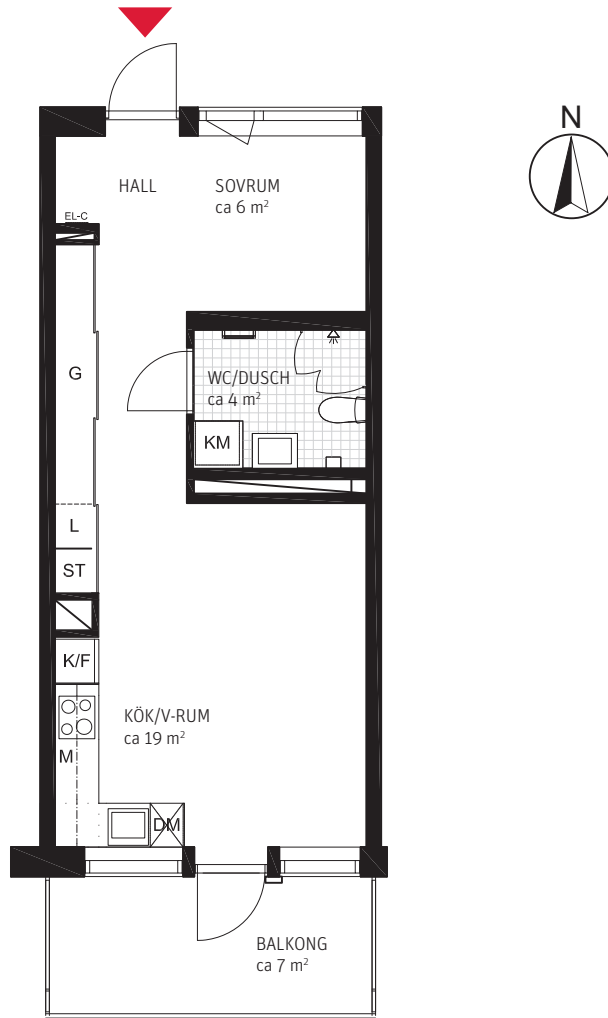

1,5 RoK, ca 40 m² Takträdgården

Lgh 0003.

METER SKALA 1:100

FÖRKLARINGAR

- ST Städskåp
- L Linneskåp
- G Garderob
- K/F Kyl/Frys
- M Mikro placerad i överskåp
- DM Diskmaskin
- KM Kombimaskin tvätt/tork
- KLK Klädkammare
- EL-C El/Media central
- Klinkergolv

ORIENTERINGSFIGURER

FASADER

SEKTION

PLAN

1,5 RoK, ca 40 m² Takträdgården

Lgh 0004.

METER SKALA 1:100

FÖRKLARINGAR

FASADER

SEKTION

PLAN

1,5 RoK, ca 40 m² Takträdgården

Lgh 0005.

METER SKALA 1:100

FÖRKLARINGAR

- ST Städskåp
- L Linneskåp
- G Garderob
- K/F Kyl/Frys
- M Mikro placerad i överskåp
- DM Diskmaskin
- KM Kombimaskin tvätt/tork
- KLK Klädkammare
- EL-C El/Media central
-  Klinkergolv