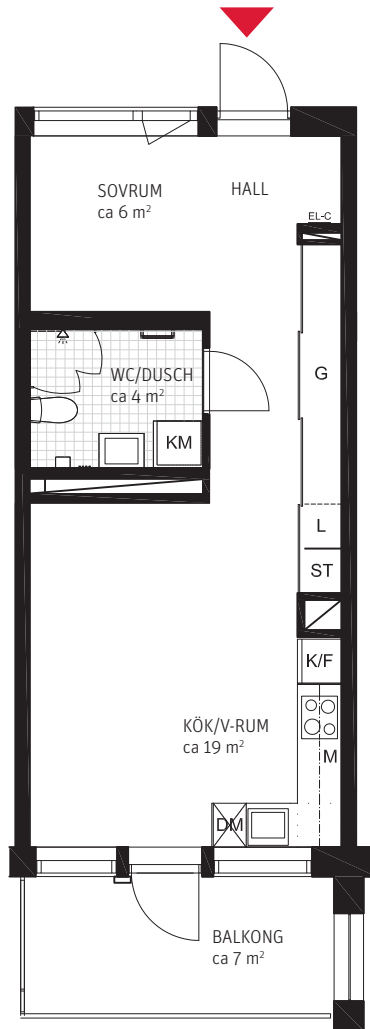

ORIENTERINGSFIGURER

FASADER

SEKTION

PLAN

1,5 RoK, ca 40 m² Takträdgården

Lgh 0004.

METER SKALA 1:100

FÖRKLARINGAR

FASADER

SEKTION

PLAN

1,5 RoK, ca 40 m² Takträdgården

Lgh 0019.

METER SKALA 1:100

FÖRKLARINGAR

- ST Städskåp
- L Linneskåp
- G Garderob
- K/F Kyl/Frys
- M Mikro placerad i överskåp
- DM Diskmaskin
- KM Kombimaskin tvätt/tork
- KLK Klädkammare
- EL-C El/Media central
- Klinkergolv

ORIENTERINGSFIGURER

FASADER

SEKTION

PLAN

1,5 RoK, ca 40 m² Takträdgården

Lgh 0024.

METER SKALA 1:100

FÖRKLARINGAR