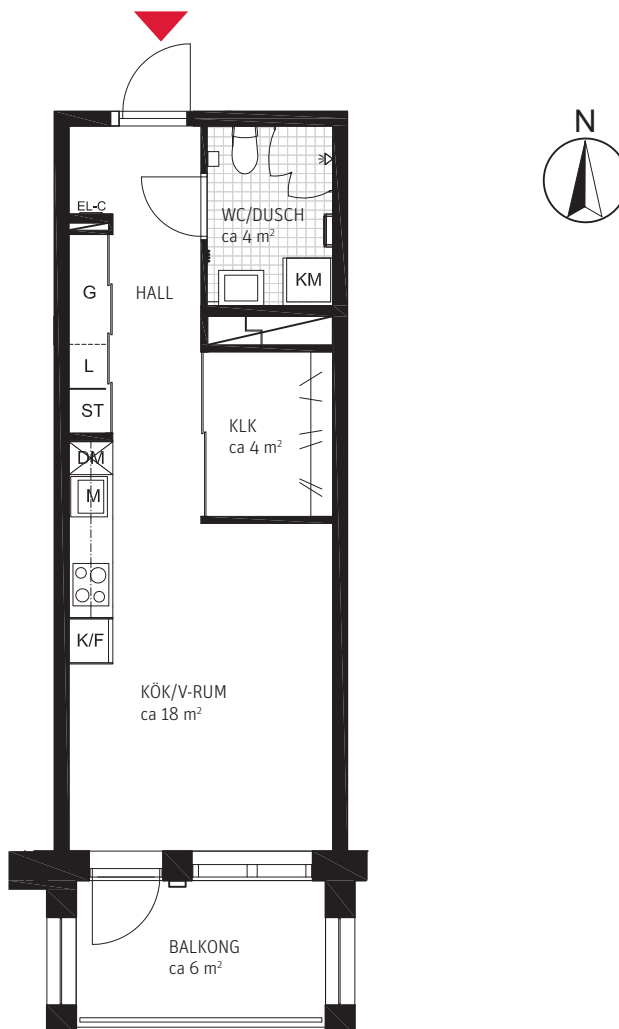

1 RoK, ca 34,3m²

Takträdgården Lgh001.

METER SKALA 1:100

FÖRKLARINGAR

- ST Städskåp
- L Linneskåp
- G Garderob
- K/F Kyl/Frys
- M Mikro placerad i överskåp
- DM Diskmaskin
- KM Kombimaskin tvätt/tork
- KLK Klädkammare
- EL-C El/Media central
-  Klinkergolv

FASADER

SEKTION

PLAN

1 RoK, ca 34 m²

Takträdgården Lgh 0009.

METER SKALA 1:100

FÖRKLARINGAR

- ST Städskåp
- L Linneskåp
- G Garderob
- K/F Kyl/Frys
- M Mikro placerad i överskåp
- DM Diskmaskin
- KM Kombimaskin tvätt/tork
- KLK Klädkammare
- EL-C El/Media central
- Klinkergolv

FASADER

SEKTION

PLAN

1 RoK, ca 34 m²

Takträdgården Lgh 0051.

METER SKALA 1:100

FÖRKLARINGAR

- ST Städskåp
- L Linneskåp
- G Garderob
- K/F Kyl/Frys
- M Mikro placerad i överskåp
- DM Diskmaskin
- KM Kombimaskin tvätt/tork
- KLK Klädkammare
- EL-C El/Media central
- Klinkergolv

ORIENTERINGSFIGURER

FASADER

SEKTION

PLAN

1 RoK, ca 34 m²

Takträdgården Lgh 0057.

METER SKALA 1:100

FÖRKLARINGAR