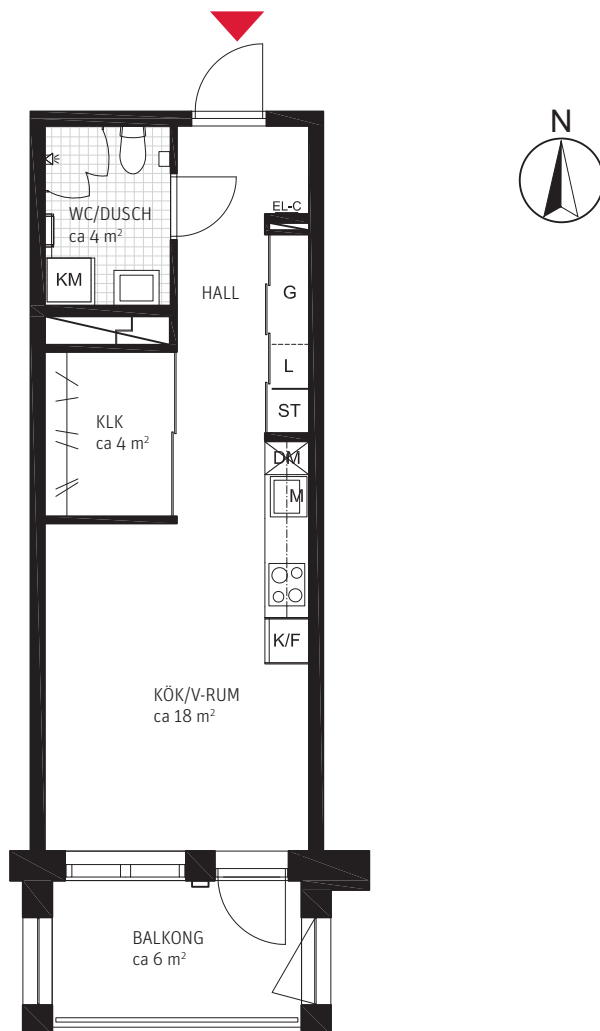

1 RoK, ca 34,3m²

Takträdgården Lgh001.

METER SKALA 1:100

FÖRKLARINGAR

- ST Städskåp
- L Linneskåp
- G Garderob
- K/F Kyl/Frys
- M Mikro placerad i överskåp
- DM Diskmaskin
- KM Kombimaskin tvätt/tork
- KLK Klädkammare
- EL-C El/Media central
-  Klinkergolv

ORIENTERINGSFIGURER

FASADER

SEKTION

PLAN

1 RoK, ca 34 m²

Takträdgården Lgh 0002.

METER SKALA 1:100

FÖRKLARINGAR

FASADER

SEKTION

PLAN

1 RoK, ca 34 m²

Takträdgården Lgh 0009.

METER SKALA 1:100

FÖRKLARINGAR

- ST Städskåp
- L Linneskåp
- G Garderob
- K/F Kyl/Frys
- M Mikro placerad i överskåp
- DM Diskmaskin
- KM Kombimaskin tvätt/tork
- KLK Klädkammare
- EL-C El/Media central
- Klinkergolv

ORIENTERINGSFIGURER

FASADER

SEKTION

PLAN

1 RoK, ca 34 m²

Takträdgården Lgh 0016.

METER SKALA 1:100

FÖRKLARINGAR