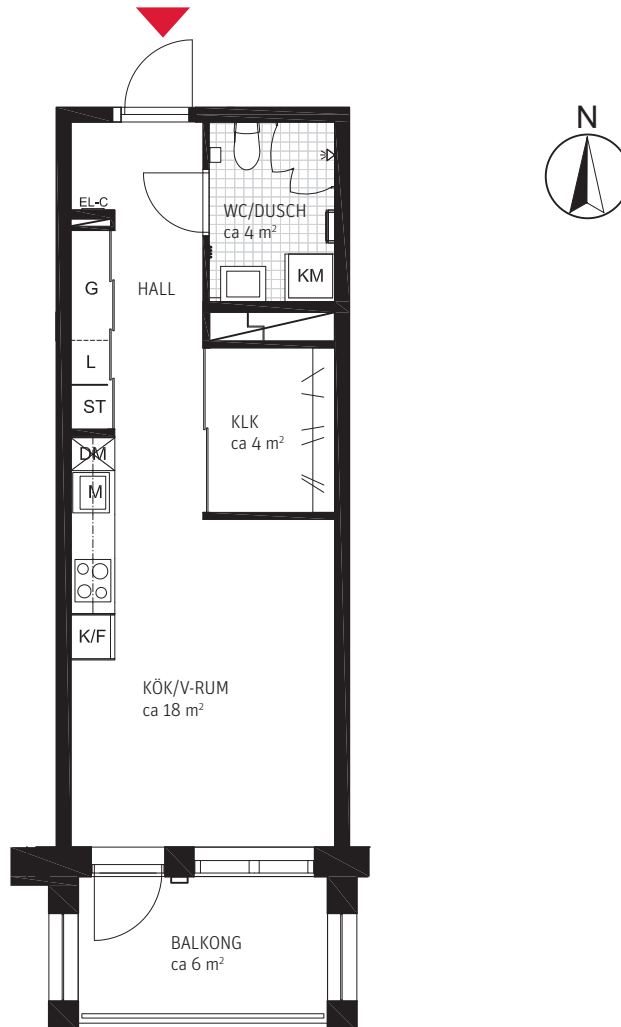

FASADER

SEKTION

PLAN

1 RoK, ca 34 m²

Takträdgården Lgh 0009.

METER SKALA 1:100

FÖRKLARINGAR

- ST Städskåp
- L Linneskåp
- G Garderob
- K/F Kyl/Frys
- M Mikro placerad i överskåp
- DM Diskmaskin
- KM Kombimaskin tvätt/tork
- KLK Klädkammare
- EL-C El/Media central
- Klinkergolv

FASADER

SEKTION

PLAN

1 RoK, ca 34 m²

Takträdgården Lgh 0045.

METER SKALA 1:100

FÖRKLARINGAR

- ST Städskåp
- L Linneskåp
- G Garderob
- K/F Kyl/Frys
- M Mikro placerad i överskåp
- DM Diskmaskin
- KM Kombimaskin tvätt/tork
- KLK Klädkammare
- EL-C El/Media central
- Klinkergolv

ORIENTERINGSFIGURER

FASADER

SEKTION

PLAN

1,5 RoK, ca 40 m² Takträdgården

Lgh 0049.

METER SKALA 1:100

FÖRKLARINGAR