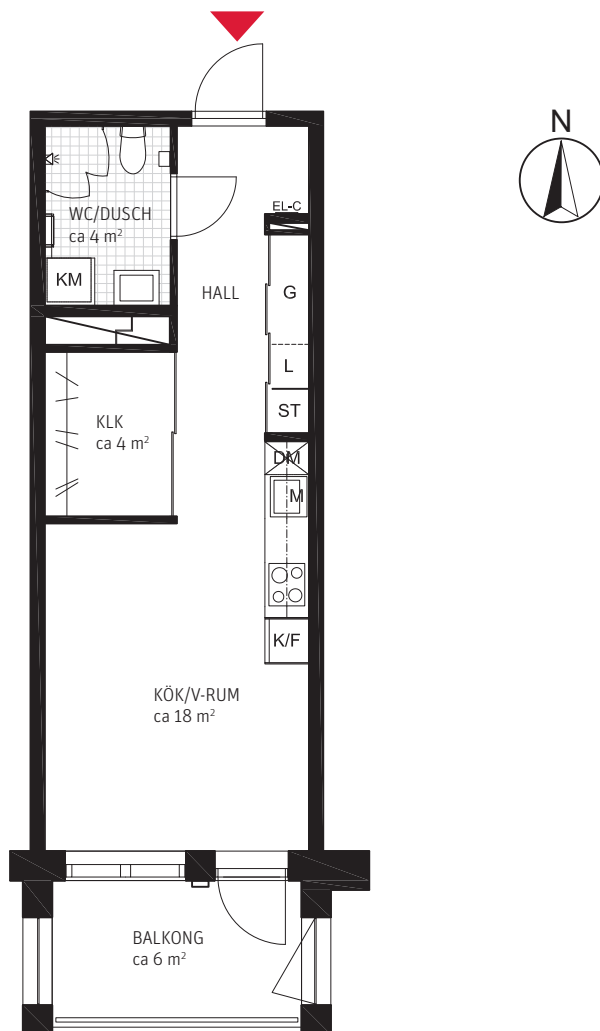

ORIENTERINGSFIGURER

FASADER

SEKTION

PLAN

1 RoK, ca 34 m²

Takträdgården Lgh 0002.

METER SKALA 1:100

FÖRKLARINGAR

FASADER

SEKTION

PLAN

1 RoK, ca 34 m²

Takträdgården Lgh 0009.

METER SKALA 1:100

FÖRKLARINGAR

- ST Städskåp
- L Linneskåp
- G Garderob
- K/F Kyl/Frys
- M Mikro placerad i överskåp
- DM Diskmaskin
- KM Kombimaskin tvätt/tork
- KLK Klädkammare
- EL-C El/Media central
- Klinkergolv

ORIENTERINGSFIGURER

FASADER

SEKTION

PLAN

1 RoK, ca 34 m²

Takträdgården Lgh 0016.

METER SKALA 1:100

FÖRKLARINGAR

FASADER

SEKTION

PLAN

1 RoK, ca 34 m²

Takträdgården Lgh 0023.

METER SKALA 1:100

FÖRKLARINGAR

- ST Städskåp
- L Linneskåp
- G Garderob
- K/F Kyl/Frys
- M Mikro placerad i överskåp
- DM Diskmaskin
- KM Kombimaskin tvätt/tork
- KLK Klädkammare
- EL-C El/Media central
- Klinkergolv