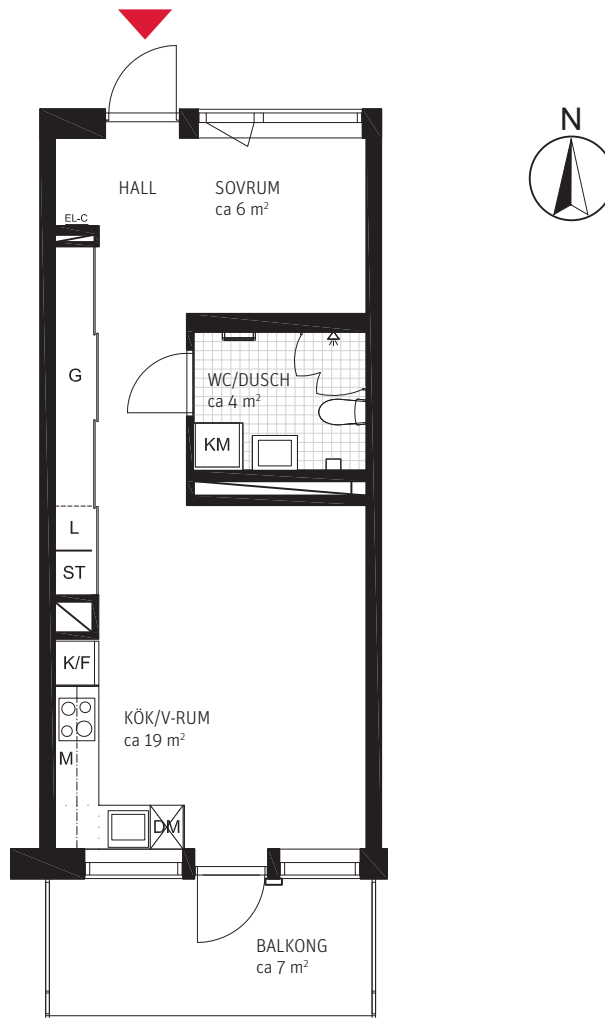

1 RoK, ca 34,3m²

Takträdgården Lgh001.

METER SKALA 1:100

FÖRKLARINGAR

- ST Städskåp
- L Linneskåp
- G Garderob
- K/F Kyl/Frys
- M Mikro placerad i överskåp
- DM Diskmaskin
- KM Kombimaskin tvätt/tork
- KLK Klädkammare
- EL-C El/Media central
-  Klinkergolv

FASADER

SEKTION

PLAN

1 RoK, ca 34 m²

Takträdgården Lgh 0009.

METER SKALA 1:100

FÖRKLARINGAR

- ST Städskåp
- L Linneskåp
- G Garderob
- K/F Kyl/Frys
- M Mikro placerad i överskåp
- DM Diskmaskin
- KM Kombimaskin tvätt/tork
- KLK Klädkammare
- EL-C El/Media central
- Klinkergolv

FASADER

SEKTION

PLAN

1 RoK, ca 34 m²

Takträdgården Lgh 0045.

METER SKALA 1:100

FÖRKLARINGAR

- ST Städskåp
- L Linneskåp
- G Garderob
- K/F Kyl/Frys
- M Mikro placerad i överskåp
- DM Diskmaskin
- KM Kombimaskin tvätt/tork
- KLK Klädkammare
- EL-C El/Media central
- Klinkergolv

ORIENTERINGSFIGURER

FASADER

SEKTION

PLAN

1,5 RoK, ca 40 m² Takträdgården

Lgh 0049.

METER SKALA 1:100

FÖRKLARINGAR