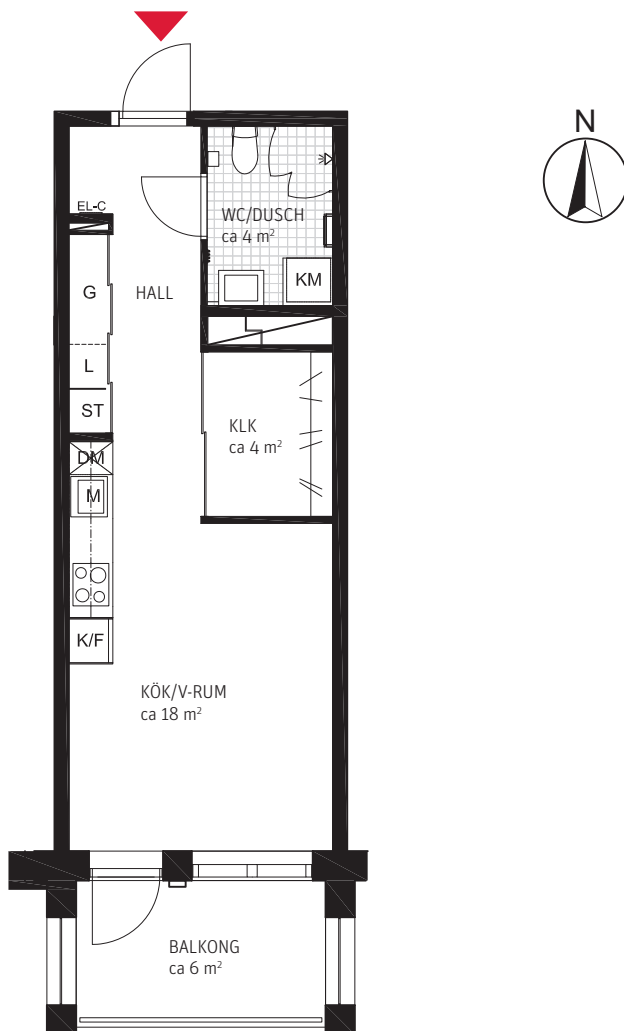

ORIENTERINGSFIGURER

FASADER

SEKTION

PLAN

1 RoK, ca 34 m²

Takträdgården Lgh 0002.

METER SKALA 1:100

FÖRKLARINGAR

FASADER

SEKTION

PLAN

1 RoK, ca 34 m²

Takträdgården Lgh 0009.

METER SKALA 1:100

FÖRKLARINGAR

- ST Städskåp
- L Linneskåp
- G Garderob
- K/F Kyl/Frys
- M Mikro placerad i överskåp
- DM Diskmaskin
- KM Kombimaskin tvätt/tork
- KLK Klädkammare
- EL-C El/Media central
- Klinkergolv

FASADER

SEKTION

PLAN

1 RoK, ca 34 m²

Takträdgården Lgh 0051.

METER SKALA 1:100

FÖRKLARINGAR

- ST Städskåp
- L Linneskåp
- G Garderob
- K/F Kyl/Frys
- M Mikro placerad i överskåp
- DM Diskmaskin
- KM Kombimaskin tvätt/tork
- KLK Klädkammare
- EL-C El/Media central
- Klinkergolv

ORIENTERINGSFIGURER

FASADER

SEKTION

PLAN

1 RoK, ca 34 m²

Takträdgården Lgh 0057.

METER SKALA 1:100

FÖRKLARINGAR