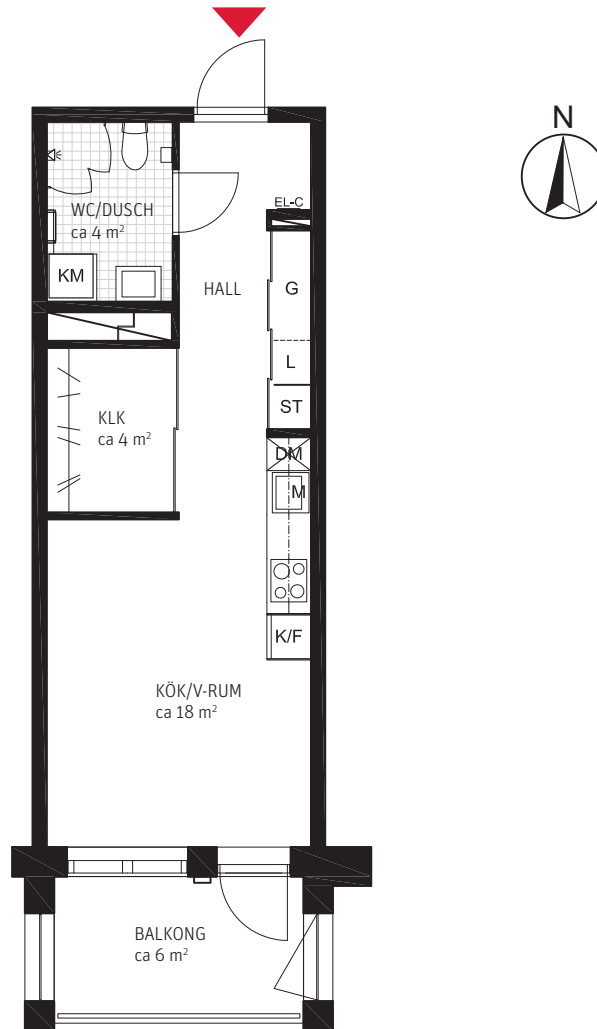

FASADER

SEKTION

PLAN

1 RoK, ca 34 m²

Takträdgården Lgh 0009.

METER SKALA 1:100

FÖRKLARINGAR

- ST Städskåp
- L Linneskåp
- G Garderob
- K/F Kyl/Frys
- M Mikro placerad i överskåp
- DM Diskmaskin
- KM Kombimaskin tvätt/tork
- KLK Klädkammare
- EL-C El/Media central
- Klinkergolv

ORIENTERINGSFIGURER

FASADER

SEKTION

PLAN

1 RoK, ca 34 m²

Takträdgården Lgh 0016.

METER SKALA 1:100

FÖRKLARINGAR

FASADER

SEKTION

PLAN

1 RoK, ca 34 m²

Takträdgården Lgh 0023.

METER SKALA 1:100

FÖRKLARINGAR

- ST Städskåp
- L Linneskåp
- G Garderob
- K/F Kyl/Frys
- M Mikro placerad i överskåp
- DM Diskmaskin
- KM Kombimaskin tvätt/tork
- KLK Klädkammare
- EL-C El/Media central
- Klinkergolv

ORIENTERINGSFIGURER

FASADER

SEKTION

PLAN

1 RoK, ca 34 m²

Takträdgården Lgh 0029.

METER SKALA 1:100

FÖRKLARINGAR