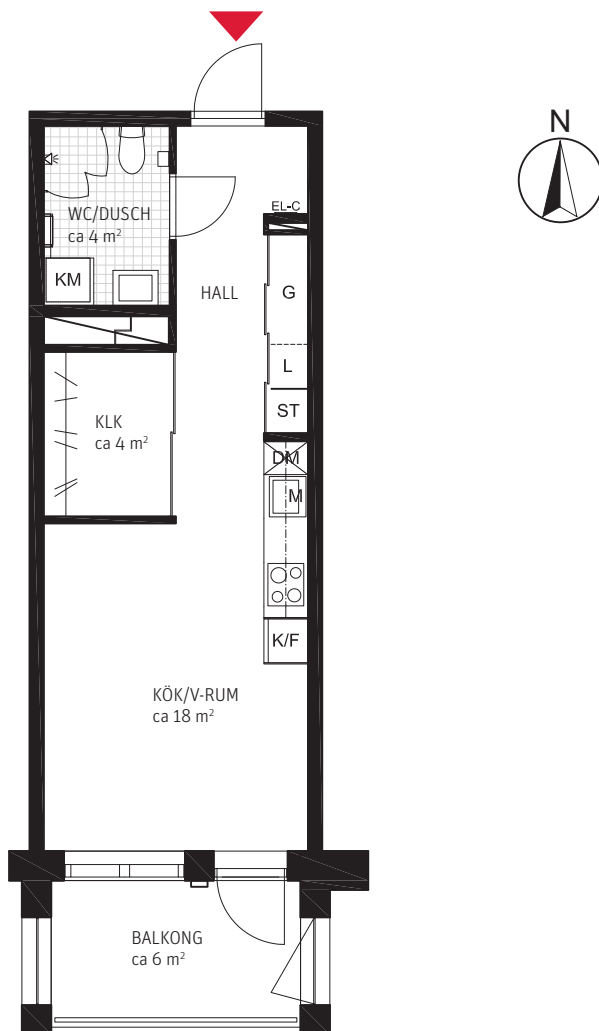

FASADER

SEKTION

PLAN

1 RoK, ca 34 m²

Takträdgården Lgh 0009.

METER SKALA 1:100

FÖRKLARINGAR

- ST Städskåp
- L Linneskåp
- G Garderob
- K/F Kyl/Frys
- M Mikro placerad i överskåp
- DM Diskmaskin
- KM Kombimaskin tvätt/tork
- KLK Klädkammare
- EL-C El/Media central
- Klinkergolv

FASADER

SEKTION

PLAN

1 RoK, ca 34 m²

Takträdgården Lgh 0023.

METER SKALA 1:100

FÖRKLARINGAR

- ST Städskåp
- L Linneskåp
- G Garderob
- K/F Kyl/Frys
- M Mikro placerad i överskåp
- DM Diskmaskin
- KM Kombimaskin tvätt/tork
- KLK Klädkammare
- EL-C El/Media central
- Klinkergolv

ORIENTERINGSFIGURER

FASADER

SEKTION

PLAN

1 RoK, ca 34 m²

Takträdgården Lgh 0029.

METER SKALA 1:100

FÖRKLARINGAR