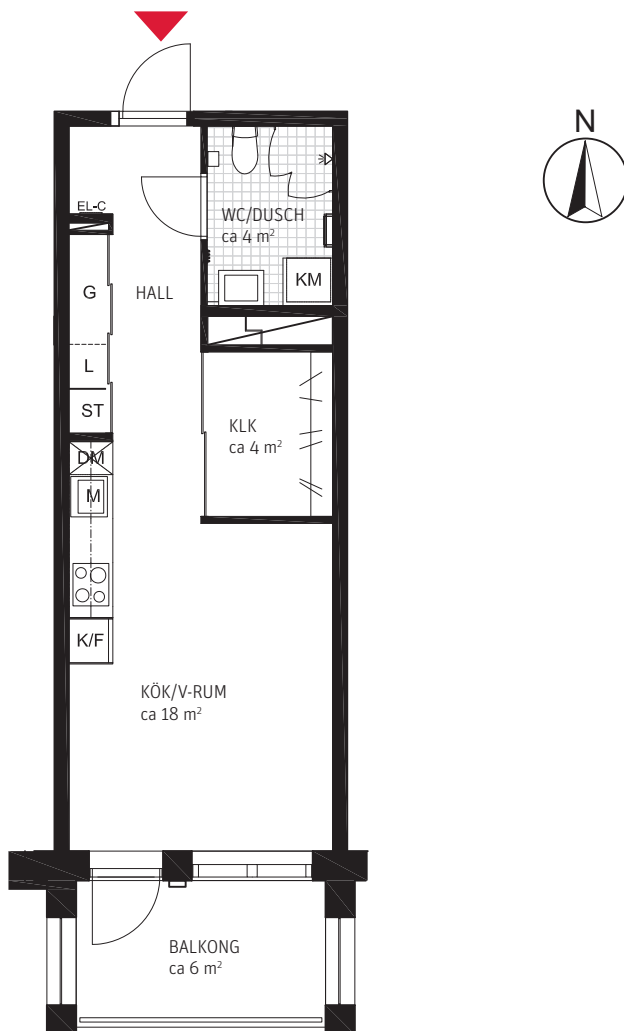

ORIENTERINGSFIGURER

FASADER

SEKTION

PLAN

1 RoK, ca 34 m²

Takträdgården Lgh 0002.

METER SKALA 1:100

FÖRKLARINGAR

FASADER

SEKTION

PLAN

1 RoK, ca 34 m²

Takträdgården Lgh 0009.

METER SKALA 1:100

FÖRKLARINGAR

- ST Städskåp
- L Linneskåp
- G Garderob
- K/F Kyl/Frys
- M Mikro placerad i överskåp
- DM Diskmaskin
- KM Kombimaskin tvätt/tork
- KLK Klädkammare
- EL-C El/Media central
- Klinkergolv

FASADER

SEKTION

PLAN

1 RoK, ca 34 m²

Takträdgården Lgh 0064.

METER SKALA 1:100

FÖRKLARINGAR

- ST Städskåp
- L Linneskåp
- G Garderob
- K/F Kyl/Frys
- M Mikro placerad i överskåp
- DM Diskmaskin
- KM Kombimaskin tvätt/tork
- KLK Klädkammare
- EL-C El/Media central
- Klinkergolv

ORIENTERINGSFIGURER

FASADER

SEKTION

PLAN

1 RoK, ca 34 m²

Takträdgården Lgh 0065.

METER SKALA 1:100

FÖRKLARINGAR