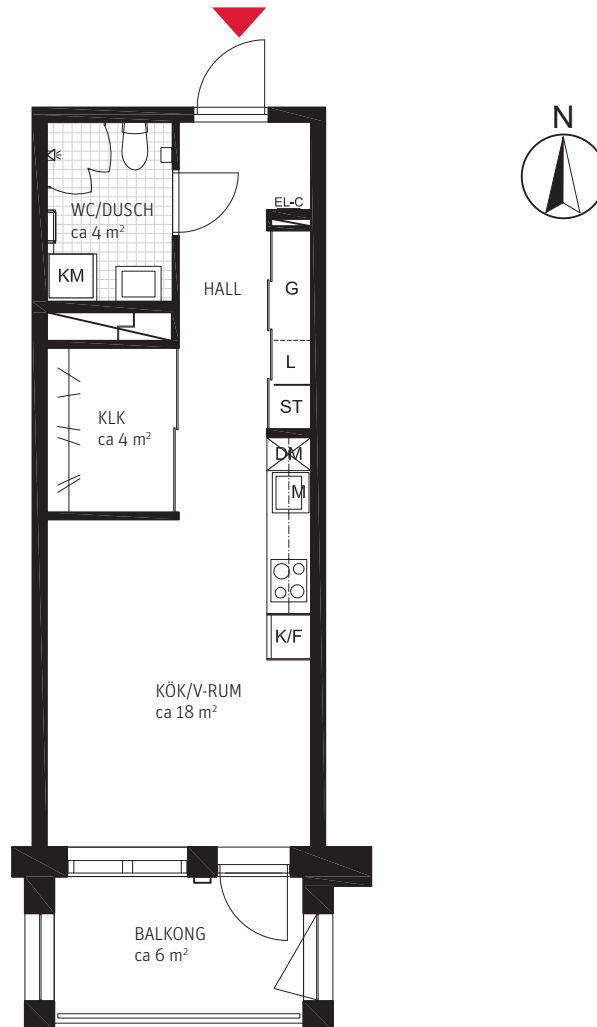

1 RoK, ca 34,3m²

Takträdgården Lgh001.

METER SKALA 1:100

FÖRKLARINGAR

- ST Städskåp
- L Linneskåp
- G Garderob
- K/F Kyl/Frys
- M Mikro placerad i överskåp
- DM Diskmaskin
- KM Kombimaskin tvätt/tork
- KLK Klädkammare
- EL-C El/Media central
-  Klinkergolv

ORIENTERINGSFIGURER

FASADER

SEKTION

PLAN

1 RoK, ca 34 m²

Takträdgården Lgh 0002.

METER SKALA 1:100

FÖRKLARINGAR

FASADER

SEKTION

PLAN

1 RoK, ca 34 m²

Takträdgården Lgh 0009.

METER SKALA 1:100

FÖRKLARINGAR

- ST Städskåp
- L Linneskåp
- G Garderob
- K/F Kyl/Frys
- M Mikro placerad i överskåp
- DM Diskmaskin
- KM Kombimaskin tvätt/tork
- KLK Klädkammare
- EL-C El/Media central
- Klinkergolv

ORIENTERINGSFIGURER

FASADER

SEKTION

PLAN

1 RoK, ca 34 m²

Takträdgården Lgh 0016.

METER SKALA 1:100

FÖRKLARINGAR