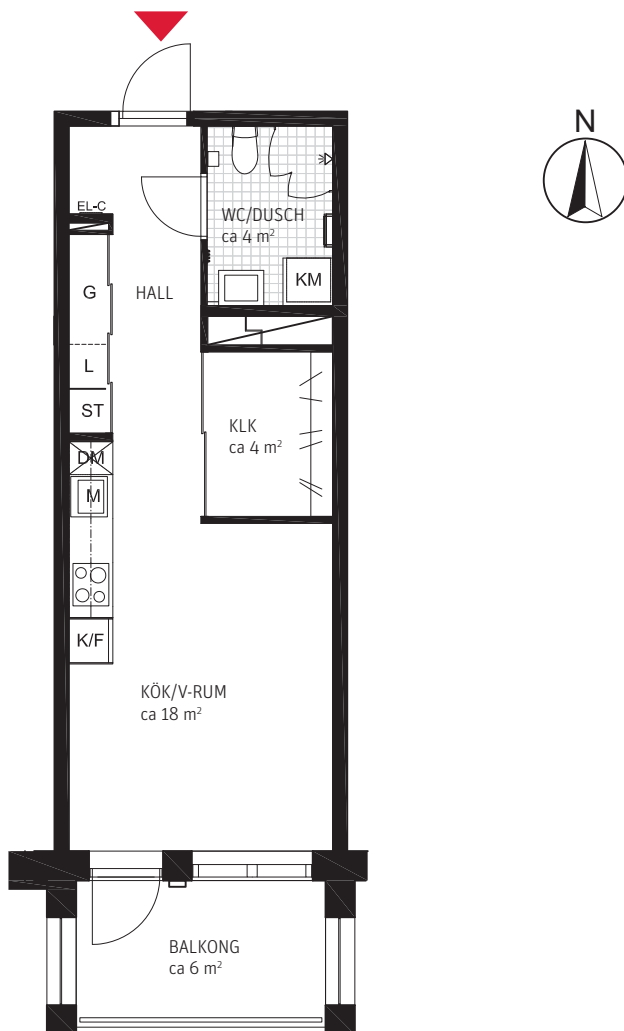

ORIENTERINGSFIGURER

FASADER

SEKTION

PLAN

1 RoK, ca 34 m²

Takträdgården Lgh 0002.

METER SKALA 1:100

FÖRKLARINGAR

FASADER

SEKTION

PLAN

1 RoK, ca 34 m²

Takträdgården Lgh 0009.

METER SKALA 1:100

FÖRKLARINGAR

- ST Städskåp
- L Linneskåp
- G Garderob
- K/F Kyl/Frys
- M Mikro placerad i överskåp
- DM Diskmaskin
- KM Kombimaskin tvätt/tork
- KLK Klädkammare
- EL-C El/Media central
- Klinkergolv

FASADER

SEKTION

PLAN

1 RoK, ca 34 m²

Takträdgården Lgh 0071.

METER SKALA 1:100

FÖRKLARINGAR

- ST Städskåp
- L Linneskåp
- G Garderob
- K/F Kyl/Frys
- M Mikro placerad i överskåp
- DM Diskmaskin
- KM Kombimaskin tvätt/tork
- KLK Klädkammare
- EL-C El/Media central
- Klinkergolv

ORIENTERINGSFIGURER

FASADER

SEKTION

PLAN

1 RoK, ca 34 m²

Takträdgården Lgh 0072.

METER SKALA 1:100

FÖRKLARINGAR