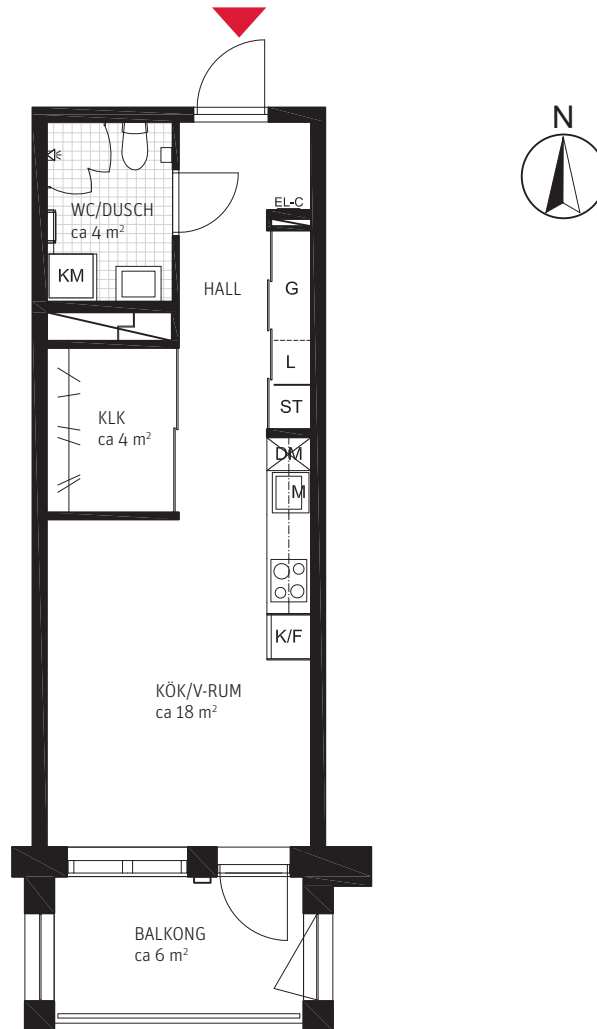

ORIENTERINGSFIGURER

FASADER

SEKTION

PLAN

1 RoK, ca 34 m²

Takträdgården Lgh 0029.

METER SKALA 1:100

FÖRKLARINGAR

FASADER

SEKTION

plan 5
plan 4
plan 3
plan 2
plan 1
plan 0

PLAN

UTIFRÅN DEN DEL SOM ÖVERSTIGER 5 %.

230911 - RIKSBYGGEN RESERVERAR SIG FÖR EV. TRYCKFEL OCH FÖRBEHÅLLER SIG RÄTTEN TILL ÄNDRINGAR.

1 RoK, ca 34 m²

Takträdgården Lgh 0030.

METER SKALA 1:100

FÖRKLARINGAR

- ST Städskåp
- L Linneskåp
- G Garderob
- K/F Kyl/Frys
- M Mikro placerad i överskåp
- DM Diskmaskin
- KM Kombimaskin tvätt/tork
- KLK Klädkammare
- EL-C El/Media central
- Klinkergolv

ORIENTERINGSFIGURER

FASADER

SEKTION

PLAN

1 RoK, ca 34 m²

Takträdgården Lgh 0037.

METER SKALA 1:100

FÖRKLARINGAR