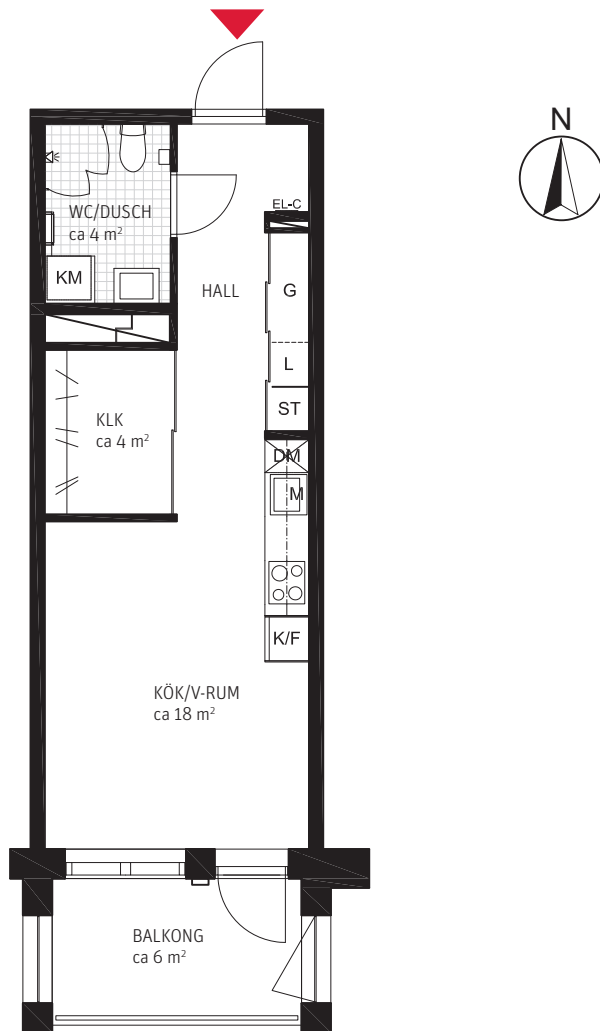

1 RoK, ca 34,3m²

Takträdgården Lgh001.

METER SKALA 1:100

FÖRKLARINGAR

- ST Städskåp
- L Linneskåp
- G Garderob
- K/F Kyl/Frys
- M Mikro placerad i överskåp
- DM Diskmaskin
- KM Kombimaskin tvätt/tork
- KLK Klädkammare
- EL-C El/Media central
-  Klinkergolv

ORIENTERINGSFIGURER

FASADER

SEKTION

PLAN

1 RoK, ca 34 m²

Takträdgården Lgh 0002.

METER SKALA 1:100

FÖRKLARINGAR

FASADER

SEKTION

PLAN

1 RoK, ca 34 m²

Takträdgården Lgh 0009.

METER SKALA 1:100

FÖRKLARINGAR

- ST Städskåp
- L Linneskåp
- G Garderob
- K/F Kyl/Frys
- M Mikro placerad i överskåp
- DM Diskmaskin
- KM Kombimaskin tvätt/tork
- KLK Klädkammare
- EL-C El/Media central
- Klinkergolv