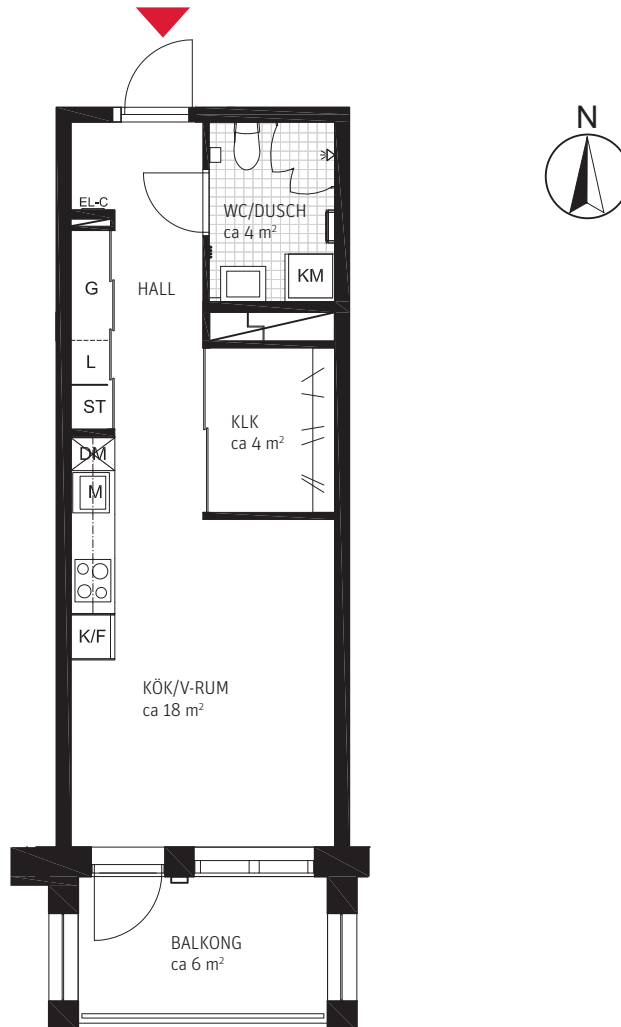

ORIENTERINGSFIGURER

FASADER

SEKTION

PLAN

1 RoK, ca 34 m²

Takträdgården Lgh 0002.

METER SKALA 1:100

FÖRKLARINGAR

FASADER

SEKTION

PLAN

1 RoK, ca 34 m²

Takträdgården Lgh 0009.

METER SKALA 1:100

FÖRKLARINGAR

- ST Städskåp
- L Linneskåp
- G Garderob
- K/F Kyl/Frys
- M Mikro placerad i överskåp
- DM Diskmaskin
- KM Kombimaskin tvätt/tork
- KLK Klädkammare
- EL-C El/Media central
- Klinkergolv

ORIENTERINGSFIGURER

FASADER

SEKTION

PLAN

1 RoK, ca 34 m²

Takträdgården Lgh 0016.

METER SKALA 1:100

FÖRKLARINGAR

ORIENTERINGSFIGURER

FASADER

SEKTION

PLAN

1 RoK, ca 34 m²

Takträdgården Lgh 0072.

METER SKALA 1:100

FÖRKLARINGAR