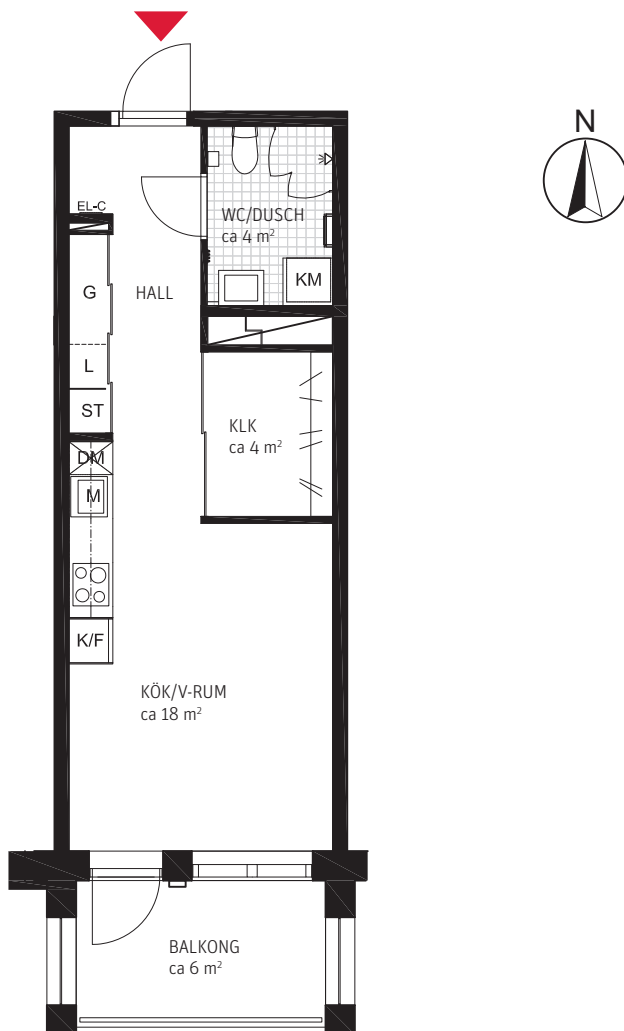

ORIENTERINGSFIGURER

FASADER

SEKTION

PLAN

1 RoK, ca 34 m²

Takträdgården Lgh 0002.

METER SKALA 1:100

FÖRKLARINGAR

FASADER

SEKTION

PLAN

1 RoK, ca 34 m²

Takträdgården Lgh 0009.

METER SKALA 1:100

FÖRKLARINGAR

- ST Städskåp
- L Linneskåp
- G Garderob
- K/F Kyl/Frys
- M Mikro placerad i överskåp
- DM Diskmaskin
- KM Kombimaskin tvätt/tork
- KLK Klädkammare
- EL-C El/Media central
- Klinkergolv

FASADER

SEKTION

PLAN

1 RoK, ca 34 m²

Takträdgården Lgh 0023.

METER SKALA 1:100

FÖRKLARINGAR

- ST Städskåp
- L Linneskåp
- G Garderob
- K/F Kyl/Frys
- M Mikro placerad i överskåp
- DM Diskmaskin
- KM Kombimaskin tvätt/tork
- KLK Klädkammare
- EL-C El/Media central
- Klinkergolv

ORIENTERINGSFIGURER

FASADER

SEKTION

PLAN

1 RoK, ca 34 m²

Takträdgården Lgh 0065.

METER SKALA 1:100

FÖRKLARINGAR