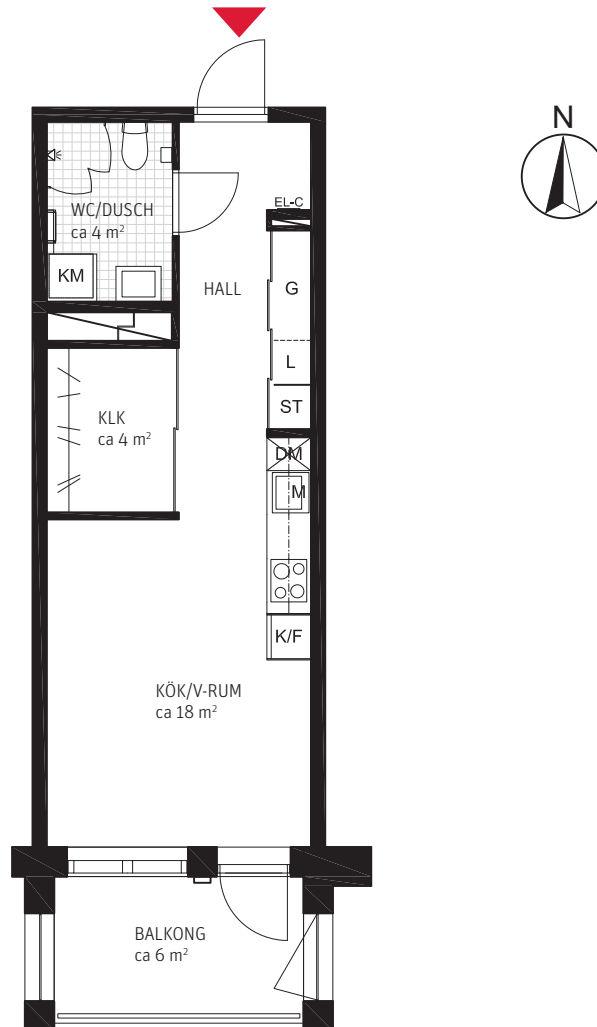

FASADER

SEKTION

PLAN

1 RoK, ca 34 m²

Takträdgården Lgh 0009.

METER SKALA 1:100

FÖRKLARINGAR

- ST Städskåp
- L Linneskåp
- G Garderob
- K/F Kyl/Frys
- M Mikro placerad i överskåp
- DM Diskmaskin
- KM Kombimaskin tvätt/tork
- KLK Klädkammare
- EL-C El/Media central
- Klinkergolv

ORIENTERINGSFIGURER

FASADER

SEKTION

PLAN

1 RoK, ca 34 m²

Takträdgården Lgh 0037.

METER SKALA 1:100

FÖRKLARINGAR

FASADER

SEKTION

PLAN

1 RoK, ca 34 m²

Takträdgården Lgh 0045.

METER SKALA 1:100

FÖRKLARINGAR

- ST Städskåp
- L Linneskåp
- G Garderob
- K/F Kyl/Frys
- M Mikro placerad i överskåp
- DM Diskmaskin
- KM Kombimaskin tvätt/tork
- KLK Klädkammare
- EL-C El/Media central
- Klinkergolv