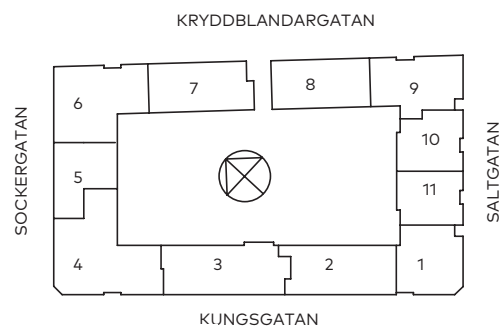

Huset

På området för gamla Slottsfabriken på Kungsgatan uppför Magnolia Bostad tre kvarter med hyres- och bostadsrätter under namnet Senapsfabriken. Totalt blir det ca 1800 bostäder. Kv Krossen består av 454 hyresrätter, 5 hyreslokaler samt ett stort antal parkeringsplatser.

Hyresrätterna har hög boendestandard. Alla lägenheter är utrustade med disk- och tvättmaskin. På entréplan finns hyreslokaler för olika typer av verksamheter inom handel och service. Hiss ner till källarplan med både cykel-/och bilparkering.

Arkitekturen i kvarteret har ett stilrent uttryck med fasader i en lugn och harmonisk färgskala. Materialen är en blandning av puts och tegel med detaljer av glas, trä och stål som skapar liv och variation. Stora ljuspelare ger ytterligare karaktär åt arkitekturen och blir naturliga avdelare mellan de olika huskropparna. De infällda entréerna ger ett varmt, välkomnande intryck.

Lägenhetsfördelning

1 rok	171 st	27-35 kvm
2 rok	225 st	42-51 kvm
3 rok	58 st	72-78 kvm

Intresseanmälan

Riksbyggen ansvarar för uthyrning av lägenheterna i samarbete med Uppsala Bostadsförmedling.

För att ställa dig i kö anmäler du dig till bostadsförmedlingens bostadskö.