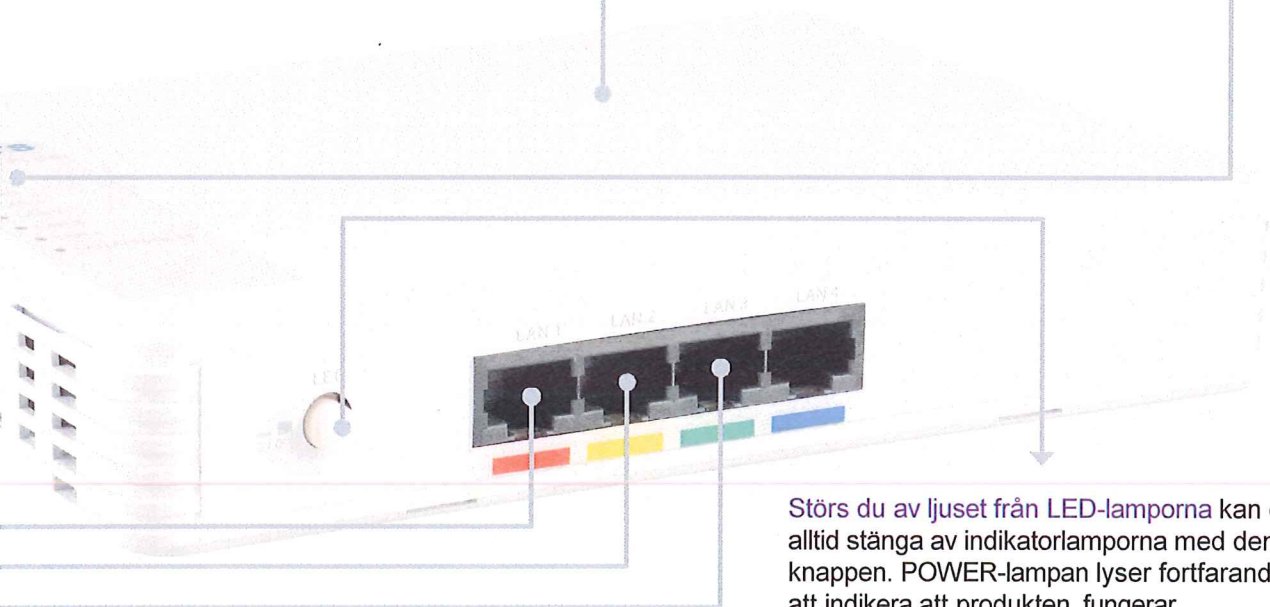

## Det här indikerar lamporna:

Om du t ex har anslutit kabeln i LAN 1-porten kommer LAN 1-lampan att lysa (eller blinka).

Grönt sken = du är ansluten med max 100 Mbit/s.

Orange sken = du är ansluten med max 1000 Mbit/s.

LAN 5/WAN TP lyser = indikerar att du har kopplat in din HES-3106-PLUS till ett LAN nätverksuttag.

Medieomvandlaren är en box som omvandlar fiberns optiska signal till den elektroniska signal som gör det möjligt att ansluta datainformationen till tv, bredband och telefoni.

Störs du av ljuset från LED-lamporna kan du alltid stänga av indikatorlamporna med den vita knappen. POWER-lampan lyser fortfarande för att indikera att produkten fungerar.