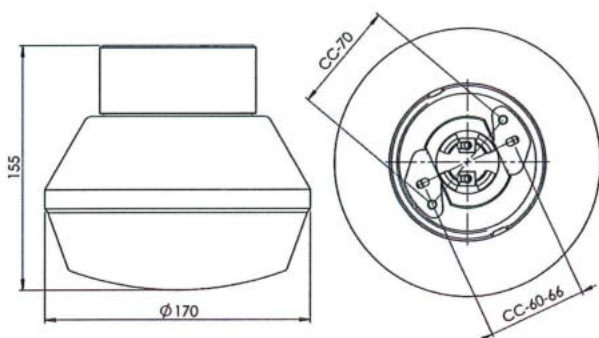

Reservdelar

Glas: 1-6112, 79 06803
Glastätning: 02786-1, 79 059 90

Om armaturen modifieras skall Ifö Electric inte längre hållas ansvarig för säkerheten. Ansvarig för modifieringen skall då anses vara tillverkare. Vi reserverar oss för eventuella fel i texten samt förbehåller oss rätten till förändringar av de tekniska specifikationerna (utan föregående avisering).