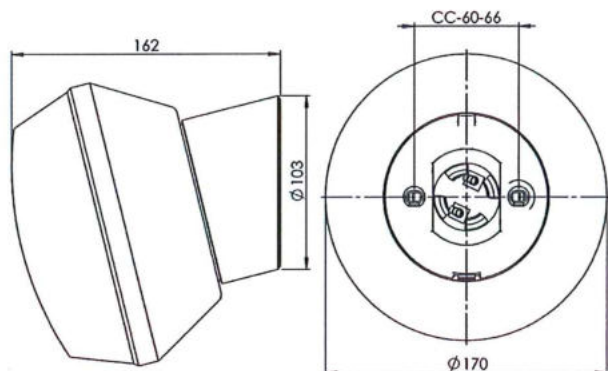

Reservdelar

Glas: 1-6112, 79 06803
Glastätning: 02786-1, 79 059 90

Om armaturen modifieras skall Ifö Electric inte längre hållas ansvarig för säkerheten. Ansvarig för modifieringen skall då anses vara tillverkare. Vi reserverar oss för eventuella fel i texten samt förbehåller oss rätten till förändringar av de tekniska specifikationerna (utan föregående avisering).