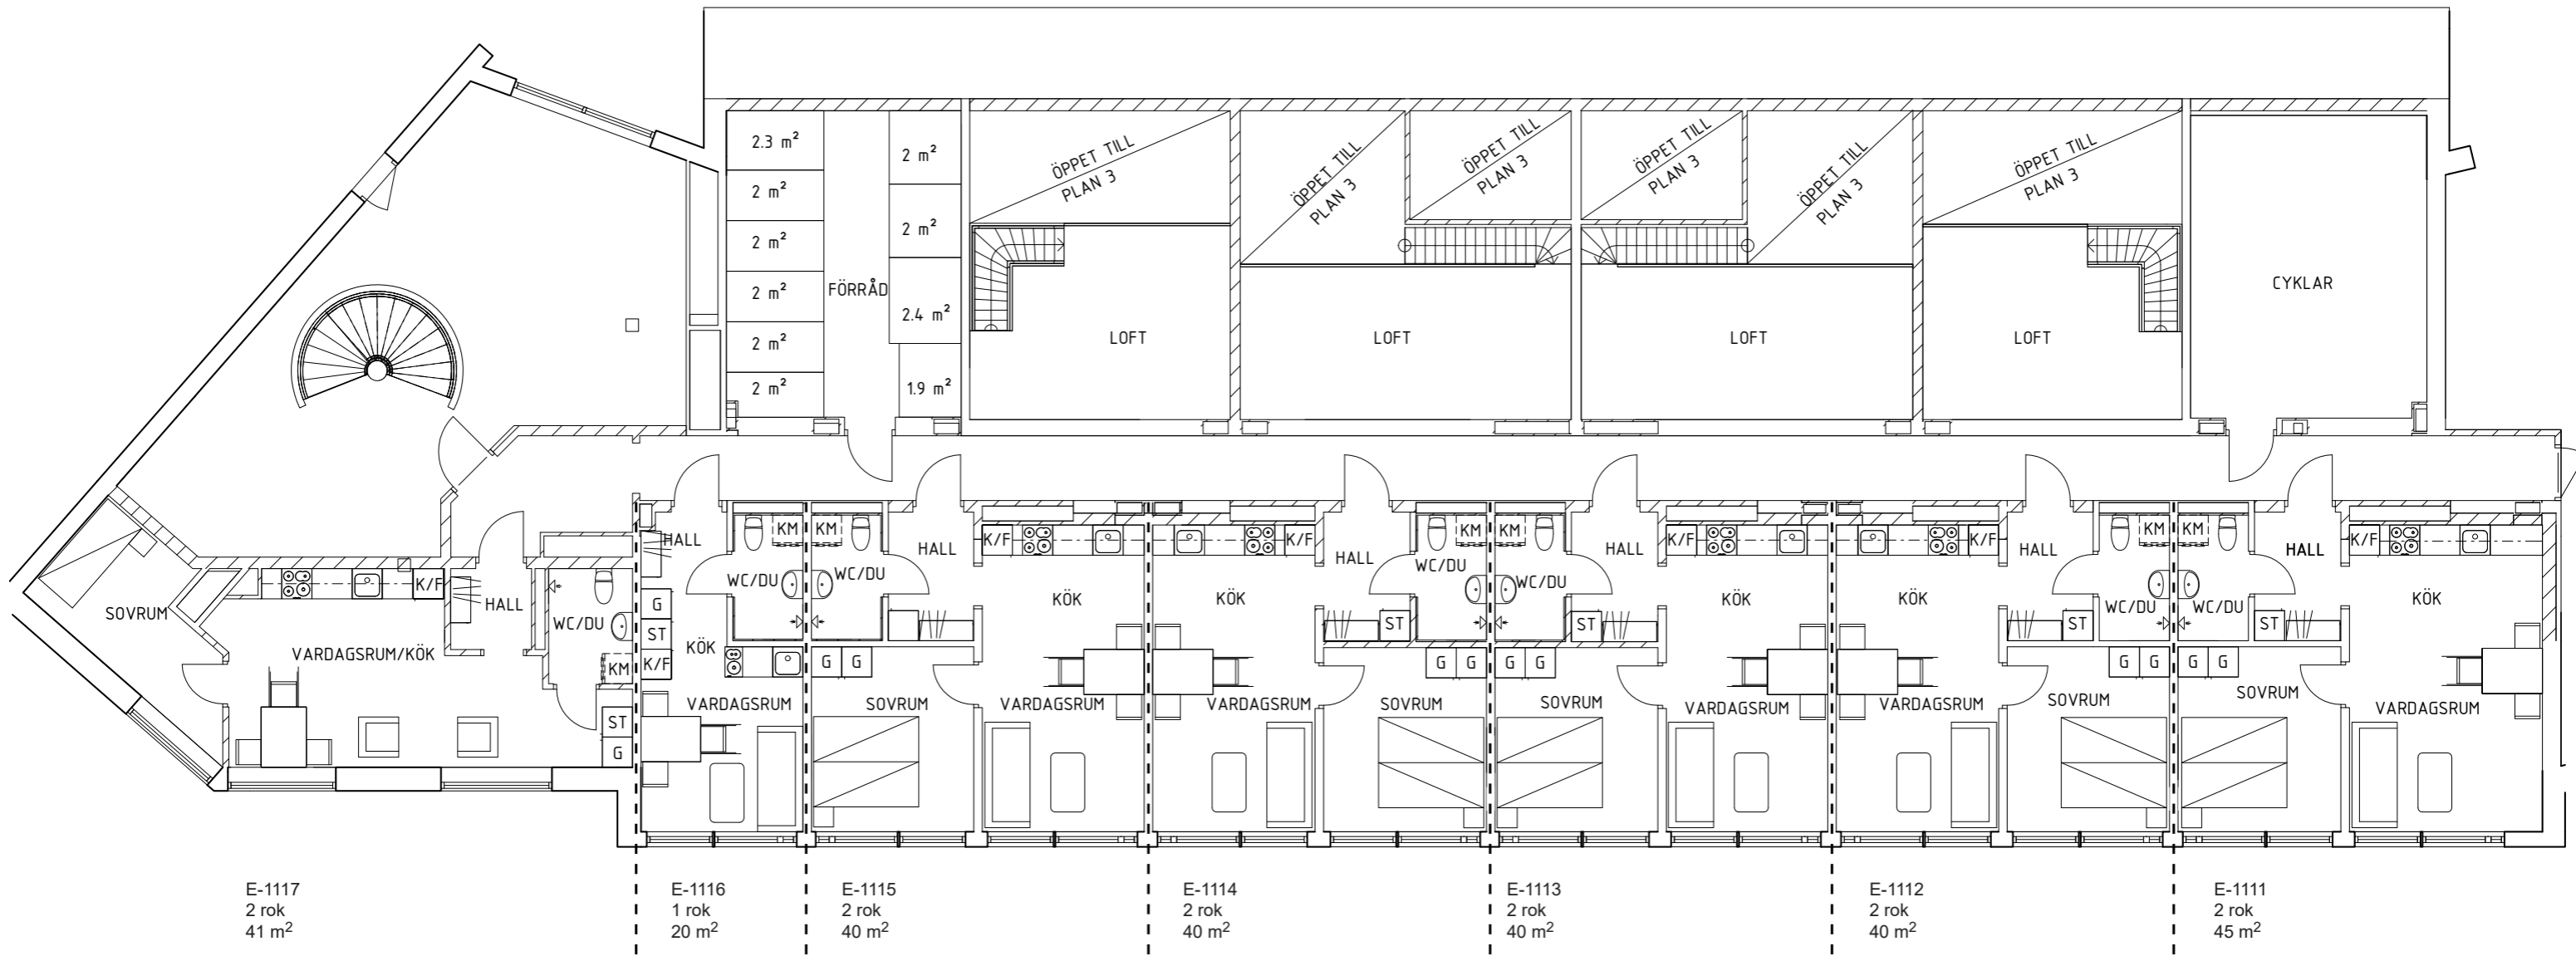

HUS E / PLAN -2

Avvikelser kan förekomma

HUS E / PLAN -1

Avvikelser kan förekomma

E-1014
2 rok
76 m² + 18 m² loft

E-1015
2 rok
51 m² + 18 m² loft

E-1016
2 rok
51 m² + 18 m² loft

E-1017
2 rok
76 m² + 18 m² loft

E-1013
2 rok
41 m²

E-1012
1 rok
32 m²

E-1011
1 rok
32 m²

E-1010
1 rok
32 m²

E-1009
2 rok
55 m²

E-1008
2 rok
44 m²

E-1007
2 rok
48 m²

HUS E / PLAN 0

Avvikelser kan förekomma

HUS E / PLAN 1

Avvikelser kan förekomma

HUS E / PLAN 2

Avvikelser kan förekomma

HUS F / PLAN -1

Avvikelser kan förekomma

GLOMMEN  LINDBERG

HUS F / PLAN 0

Avvikelser kan förekomma

F-1101
2 rok
76 m² + 18 m² loft

F-1102
2 rok
51 m² + 18 m² loft

F-1103
2 rok
51 m² + 18 m² loft

F-1104
2 rok
76 m² + 18 m² loft

F-1110
2 rok
55 m²

F-1109
1 rok
32 m²