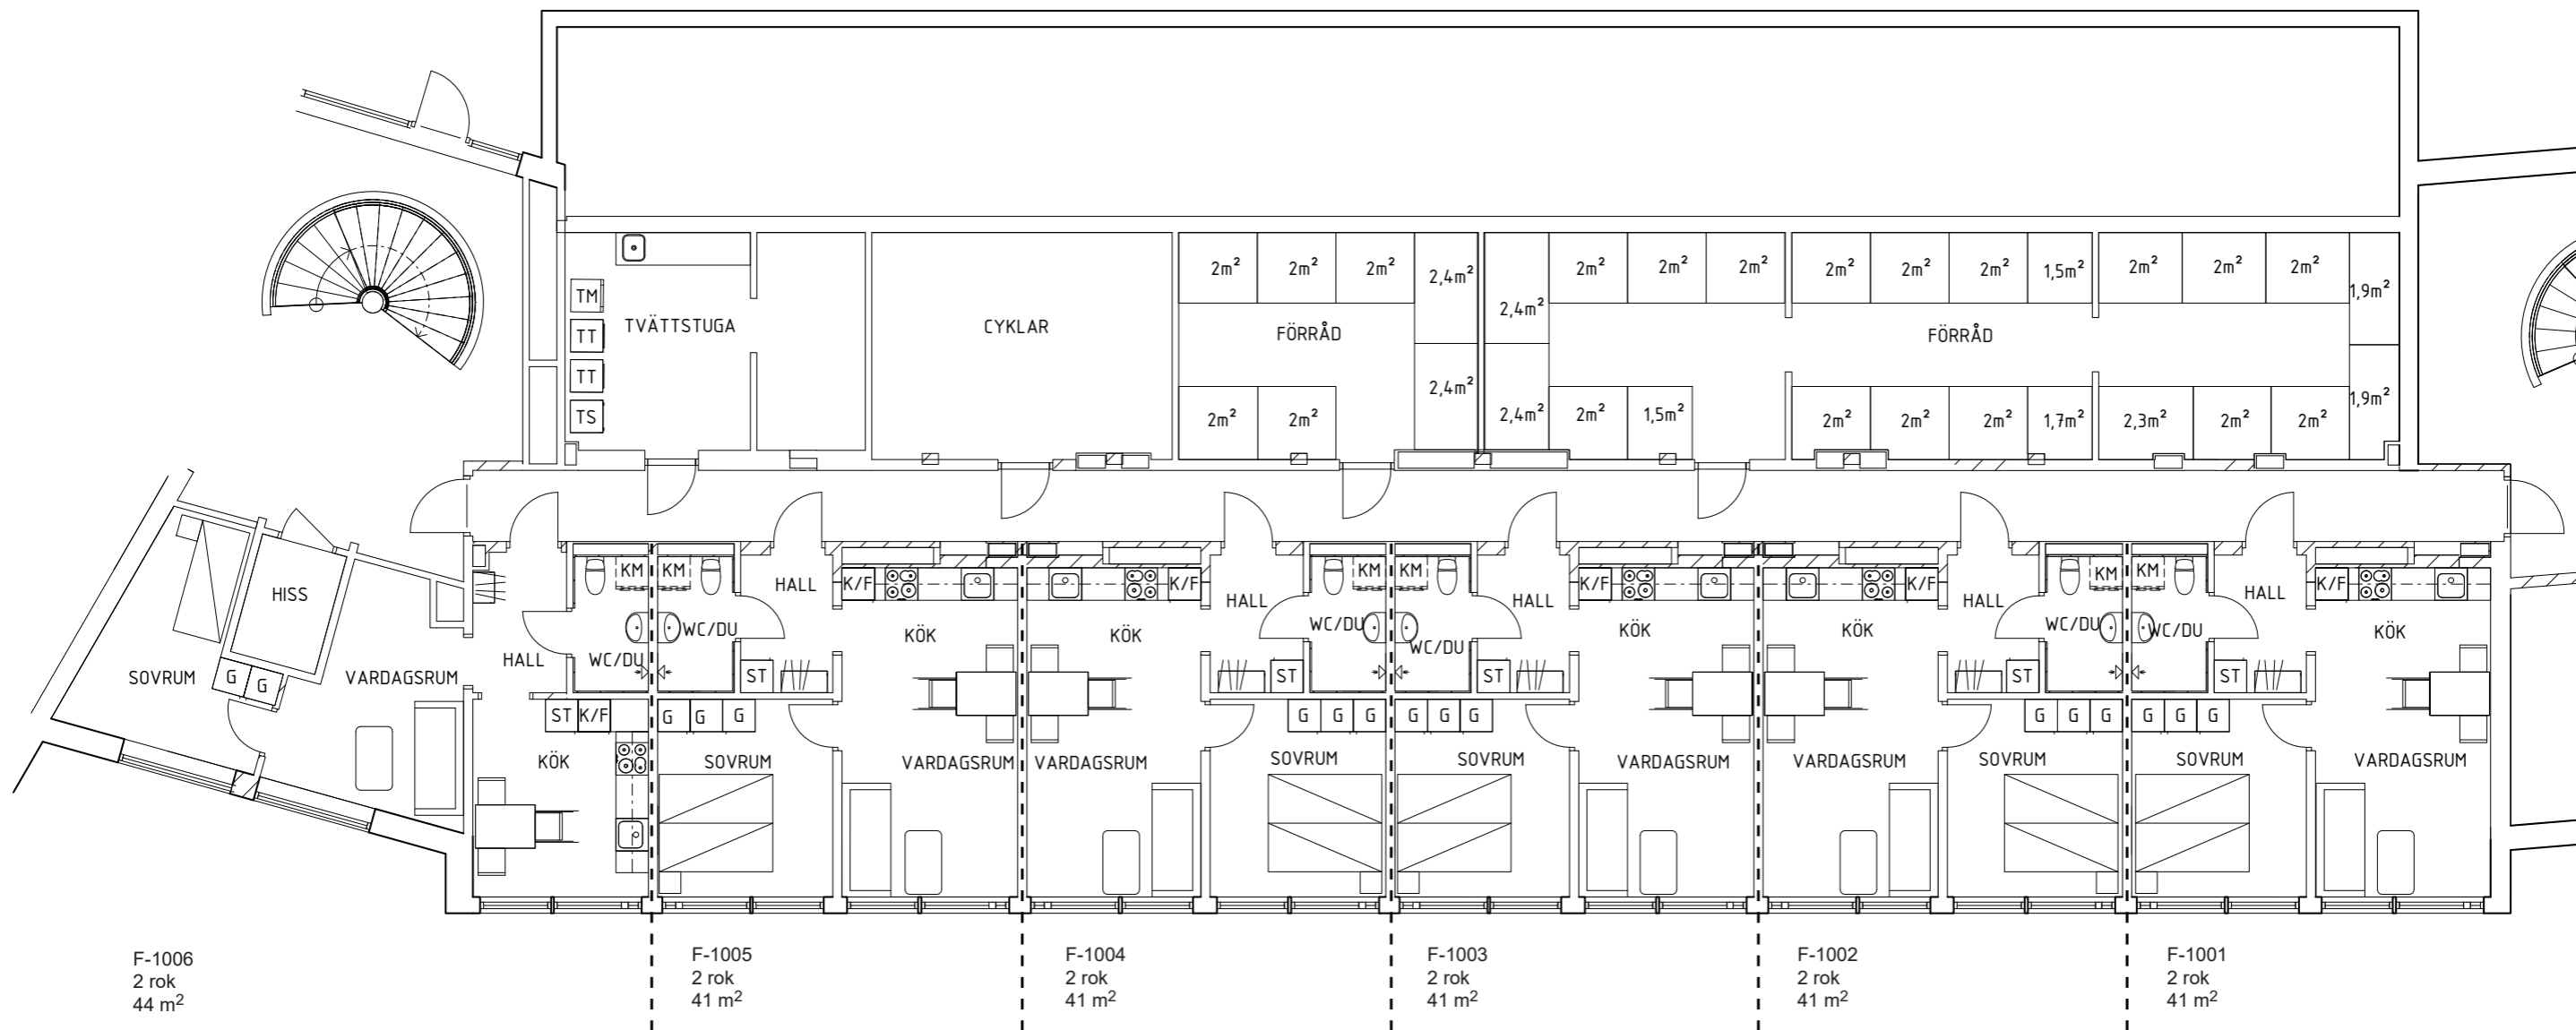

E-1013
2 rok
41 m²

E-1012
1 rok
32 m²

E-1011
1 rok
32 m²

E-1010
1 rok
32 m²

E-1009
2 rok
55 m²

E-1008
2 rok
44 m²

E-1007
2 rok
48 m²

HUS E / PLAN 0

Avvikelser kan förekomma

HUS E / PLAN 1

Avvikelser kan förekomma

HUS E / PLAN 2

Avvikelser kan förekomma

HUS F / PLAN -1

Avvikelser kan förekomma

GLOMMEN  LINDBERG

HUS F / PLAN 0

Avvikelser kan förekomma

F-1101
2 rok
76 m² + 18 m² loft

F-1102
2 rok
51 m² + 18 m² loft

F-1103
2 rok
51 m² + 18 m² loft

F-1104
2 rok
76 m² + 18 m² loft

F-1110
2 rok
55 m²

F-1109
1 rok
32 m²

F-1108
1 rok
32 m²

F-1107
2 rok
55 m²

F-1106
2 rok
44 m²

F-1105
2 rok
44 m²

HUS F / PLAN 1

Avvikelser kan förekomma

GLOMMEN  LINDBERG

HUS F / PLAN 2