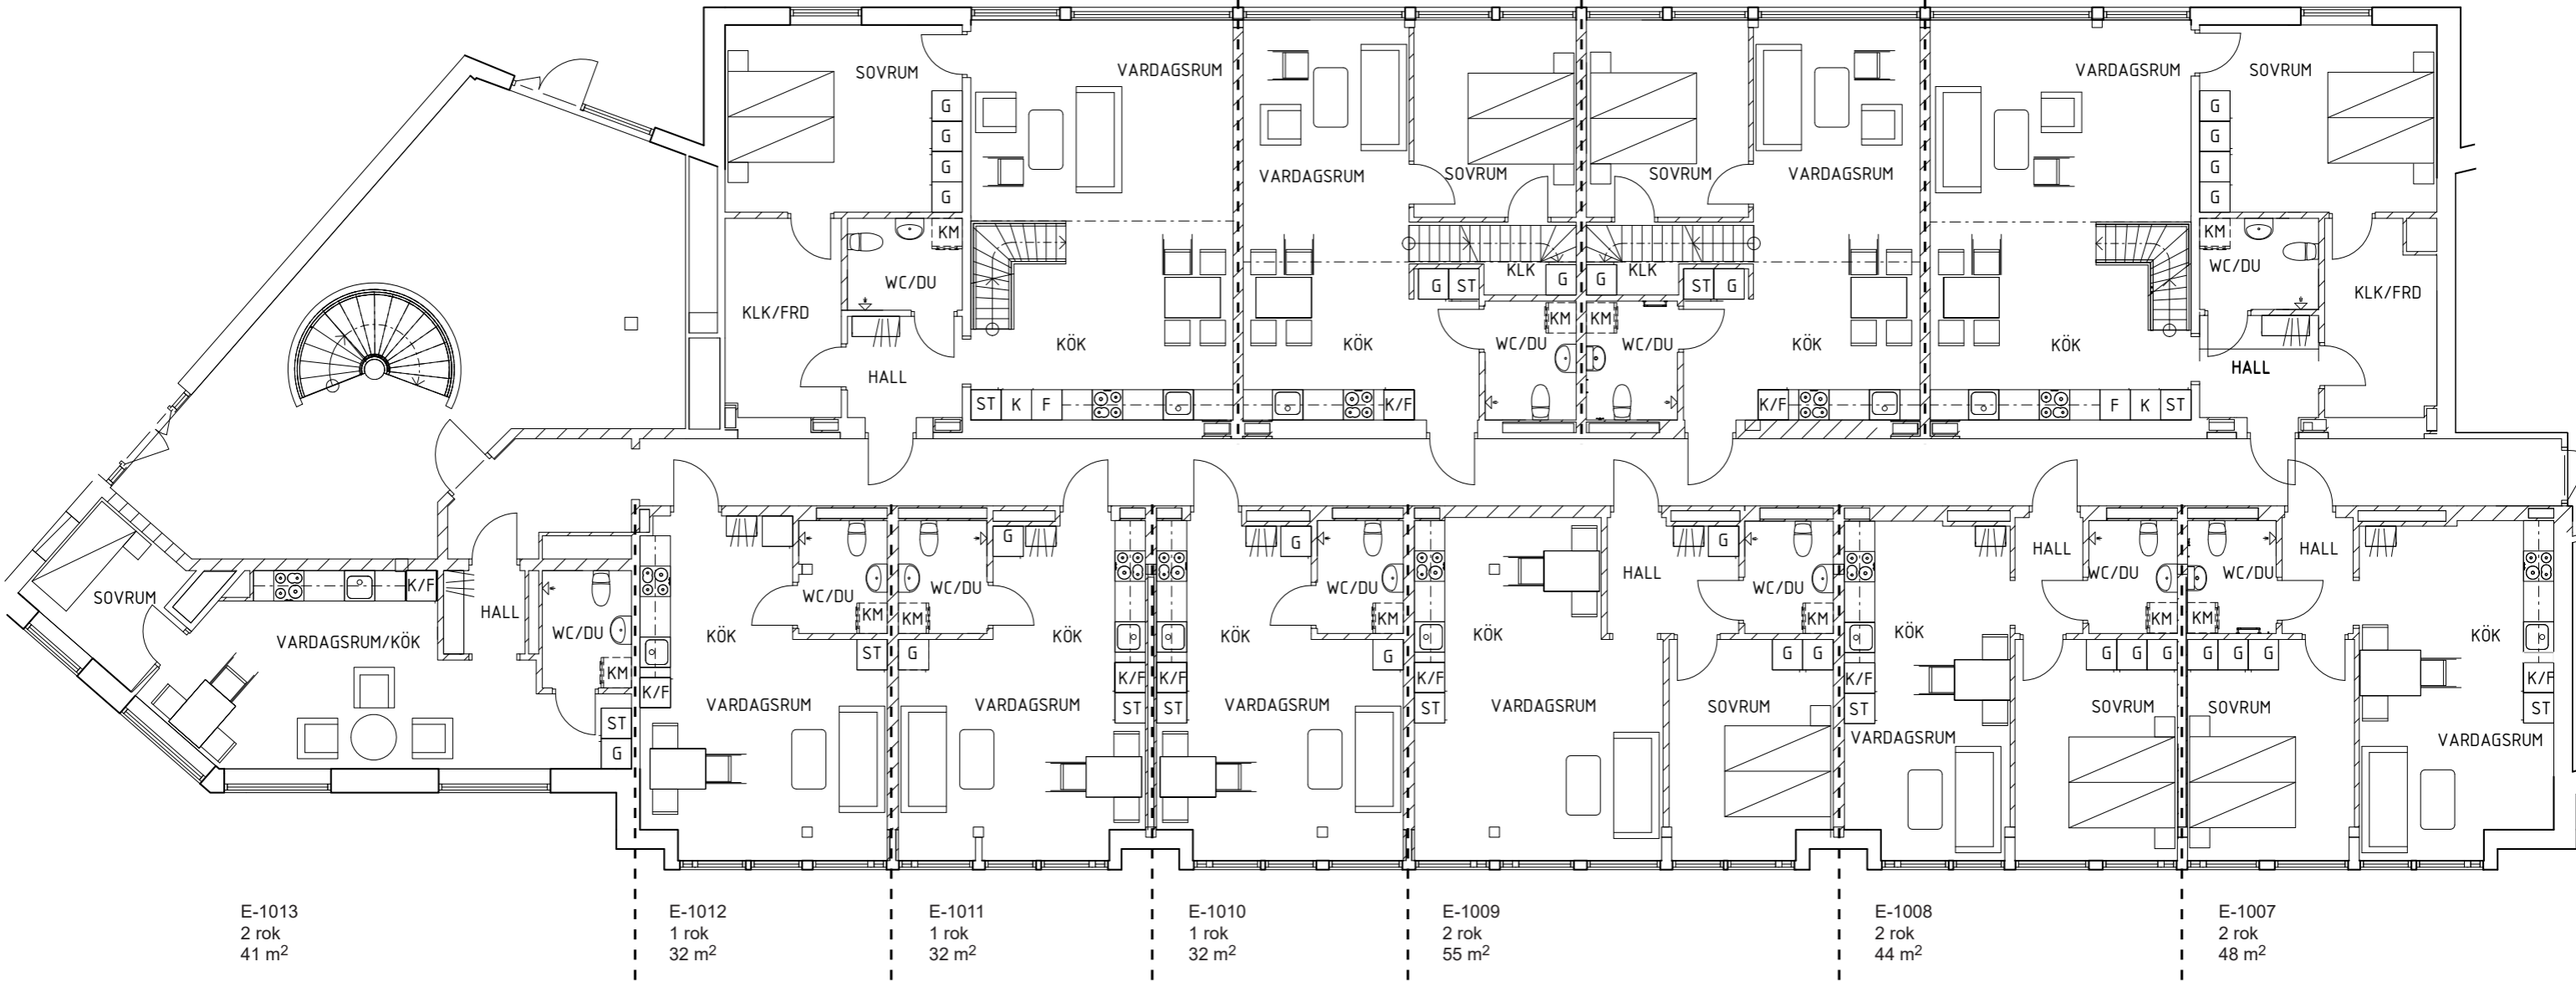

HUS E / PLAN -2

Avvikelser kan förekomma

HUS E / PLAN -1

Avvikelser kan förekomma

E-1014
2 rok
76 m² + 18 m² loft

E-1015
2 rok
51 m² + 18 m² loft

E-1016
2 rok
51 m² + 18 m² loft

E-1017
2 rok
76 m² + 18 m² loft

E-1013
2 rok
41 m²

E-1012
1 rok
32 m²

E-1011
1 rok
32 m²

E-1010
1 rok
32 m²

E-1009
2 rok
55 m²

E-1008
2 rok
44 m²

E-1007
2 rok
48 m²

HUS E / PLAN 0

Avvikelser kan förekomma

HUS E / PLAN 1

Avvikelser kan förekomma

HUS E / PLAN 2

Avvikelser kan förekomma

HUS F / PLAN -1

Avvikelser kan förekomma

GLOMMEN  LINDBERG

HUS F / PLAN 0

Avvikelser kan förekomma

F-1101
2 rok
76 m² + 18 m² loft

F-1102
2 rok
51 m² + 18 m² loft

F-1103
2 rok
51 m² + 18 m² loft

F-1104
2 rok
76 m² + 18 m² loft

F-1110
2 rok
55 m²

F-1109
1 rok
32 m²