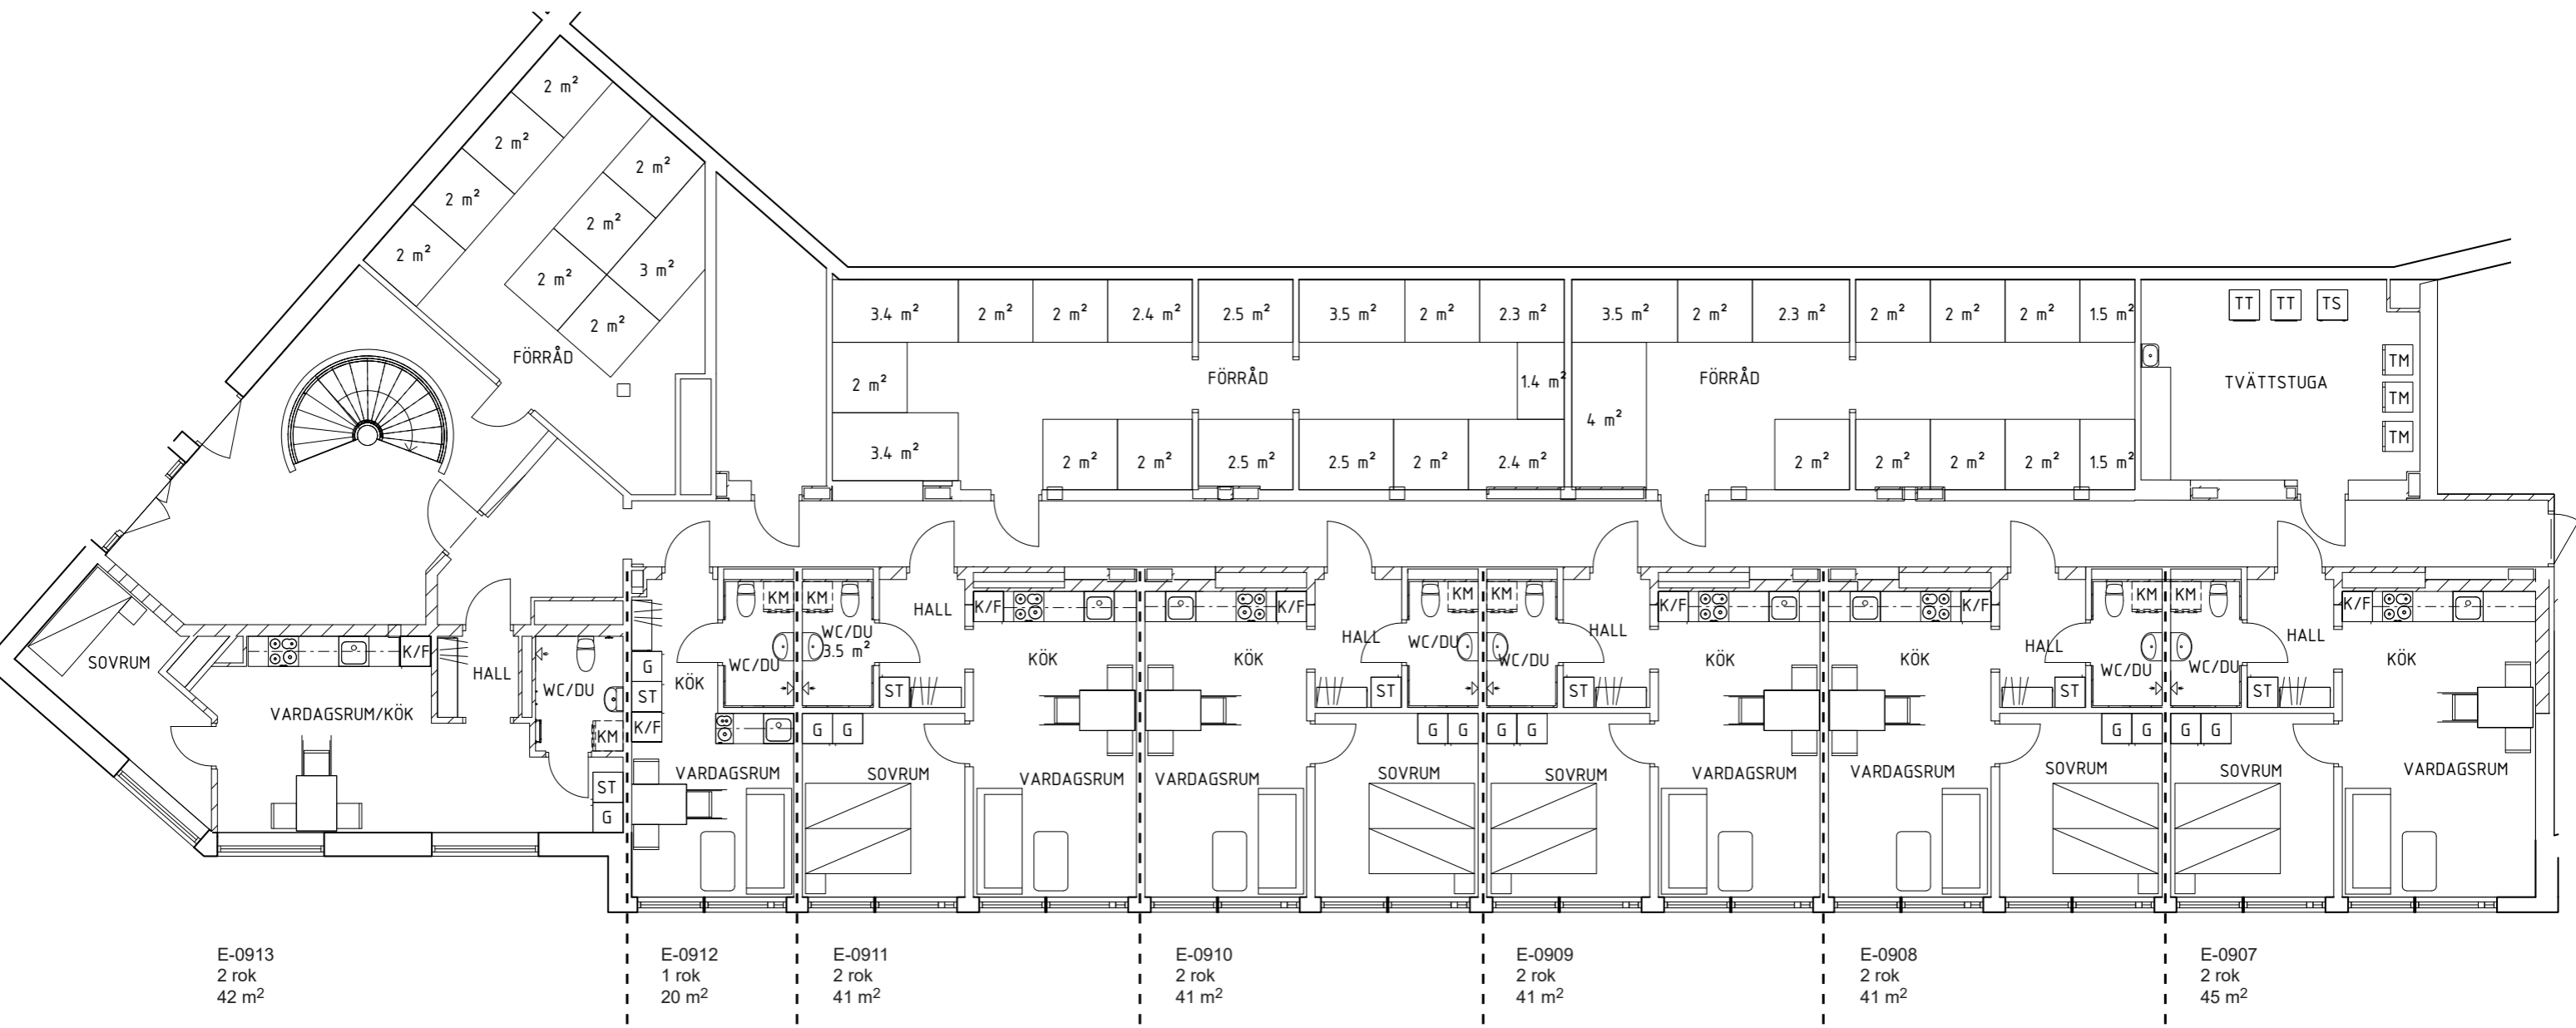

HUS E / PLAN -2

Avvikelser kan förekomma

HUS E / PLAN -1

Avvikelser kan förekomma

E-1014
2 rok
76 m² + 18 m² loft

E-1015
2 rok
51 m² + 18 m² loft

E-1016
2 rok
51 m² + 18 m² loft

E-1017
2 rok
76 m² + 18 m² loft

E-1013
2 rok
41 m²

E-1012
1 rok
32 m²

E-1011
1 rok
32 m²

E-1010
1 rok
32 m²

E-1009
2 rok
55 m²

E-1008
2 rok
44 m²

E-1007
2 rok
48 m²

HUS E / PLAN 0

Avvikelser kan förekomma

HUS E / PLAN 1

Avvikelser kan förekomma

HUS E / PLAN 2

Avvikelser kan förekomma

HUS F / PLAN -1

Avvikelser kan förekomma

GLOMMEN  LINDBERG

HUS F / PLAN 0

Avvikelser kan förekomma

F-1101
2 rok
76 m² + 18 m² loft

F-1102
2 rok
51 m² + 18 m² loft

F-1103
2 rok
51 m² + 18 m² loft

F-1104
2 rok
76 m² + 18 m² loft

F-1110
2 rok
55 m²

F-1109
1 rok
32 m²