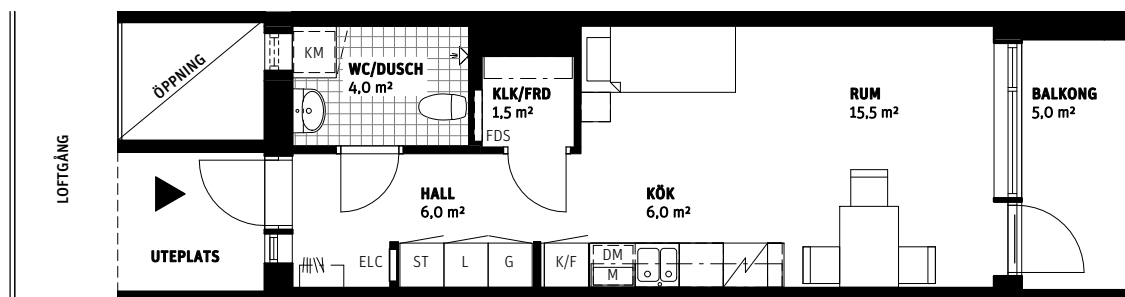

# 1 RoK 33,5 m<sup>2</sup>

**Jakobsberg Kv 1**  
 Th 1, Lgh 1318, 1322,  
 1433, 1437, 1548,  
 1552, 1663, 1667

### Teckenförklaringar för samtliga lägenheter

	Kapphylla		Spis		Kombimaskin
G	Garderob	K/F	Kyl/Frys	FDS	Fördelningsskåp
L	Linneskåp	DM	Plats för diskmaskin	ELC	Elcentral
ST	Städsåp	M	Plats för mikrovågsugn		Ovanliggande objekt (balkong, överskåp, klädstång etc.)
KLK	Klädskåp	FRD	Förråd		Klinkergolv

Orienteringsfigurer  
fasad gata

fasad gård

sektion

plan