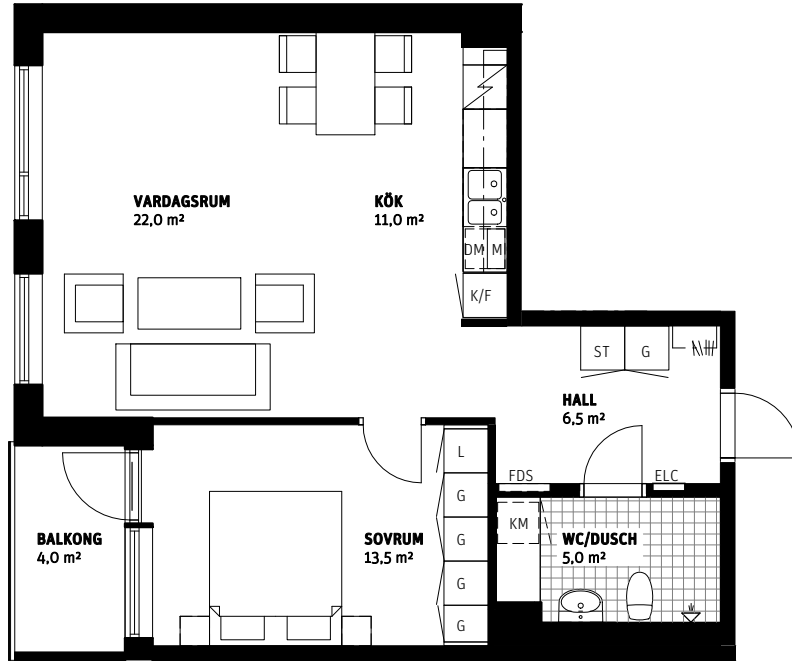

2 RoK 59,5 m²

Jakobsberg Kv 1
Th 3, Lgh 3205, 3311,
3417, 3523, 3629,
3732, 3835

Teckenförklaringar för samtliga lägenheter

	Kapphylla		Spis		Kombimaskin
G	Garderob	K/F	Kyl/Frys	FDS	Fördelningsskåp
L	Linneskåp	DM	Plats för diskmaskin	ELC	Elcentral
ST	Städsåp	M	Plats för mikrovågsugn	- - -	Ovanliggande objekt (balkong, överskåp, klädstång etc.)
KLK	Klädkammare	FRD	Förråd		Klinkergolv

Orienteringsfigurer

fasad gata

fasad gård

sektion

plan