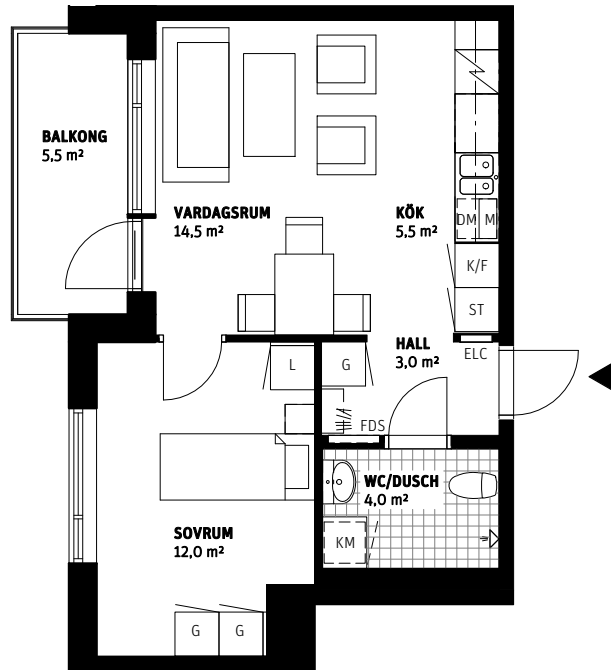

2 RoK 40,0 m²

Jakobsberg Kv 1
Th 4, Lgh 4204, 4309,
4415, 4521, 4627

Teckenförklaringar för samtliga lägenheter

	Kapphylla		Spis		Kombimaskin
G	Garderob	K/F	Kyl/Frys	FDS	Fördelningsskåp
L	Linneskåp	DM	Plats för diskmaskin	ELC	Elcentral
ST	Städskåp	M	Plats för mikrovågsugn	Ovanliggande objekt (balkong, överskåp, klädstång etc.)	
KLK	Klädkammare	FRD	Förråd		Klinkergolv

Orienteringsfigurer fasad gata

fasad gård

sektion

plan