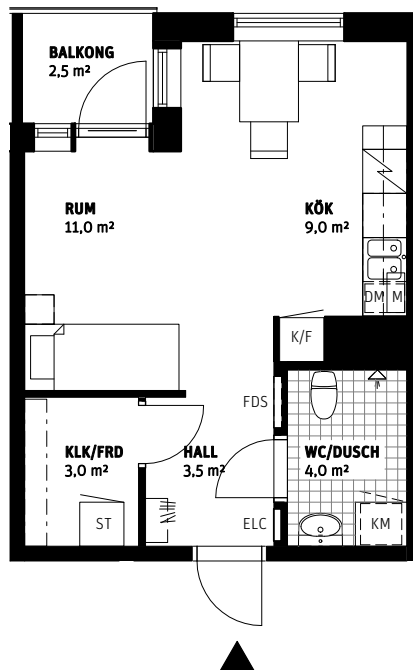

1 RoK 32,0 m²

Jakobsberg Kv 1
Th 1 Lgh, 1212, 1327,
1442, 1557, 1672, 1777,

Teckenförklaringar för samtliga lägenheter

	Kapphylla		Spis		Kombimaskin
G	Garderob	K/F	Kyl/Frys	FDS	Fördelningsskåp
L	Linneskåp	DM	Plats för diskmaskin	ELC	Elcentral
ST	Städsåp	M	Plats för mikrovågsugn	---	Ovanliggande objekt (balkong, överskåp, klädstång etc.)
KLK	Klädkammare	FRD	Förråd		Klinkergolv

Orienteringsfigurer

sektion

plan