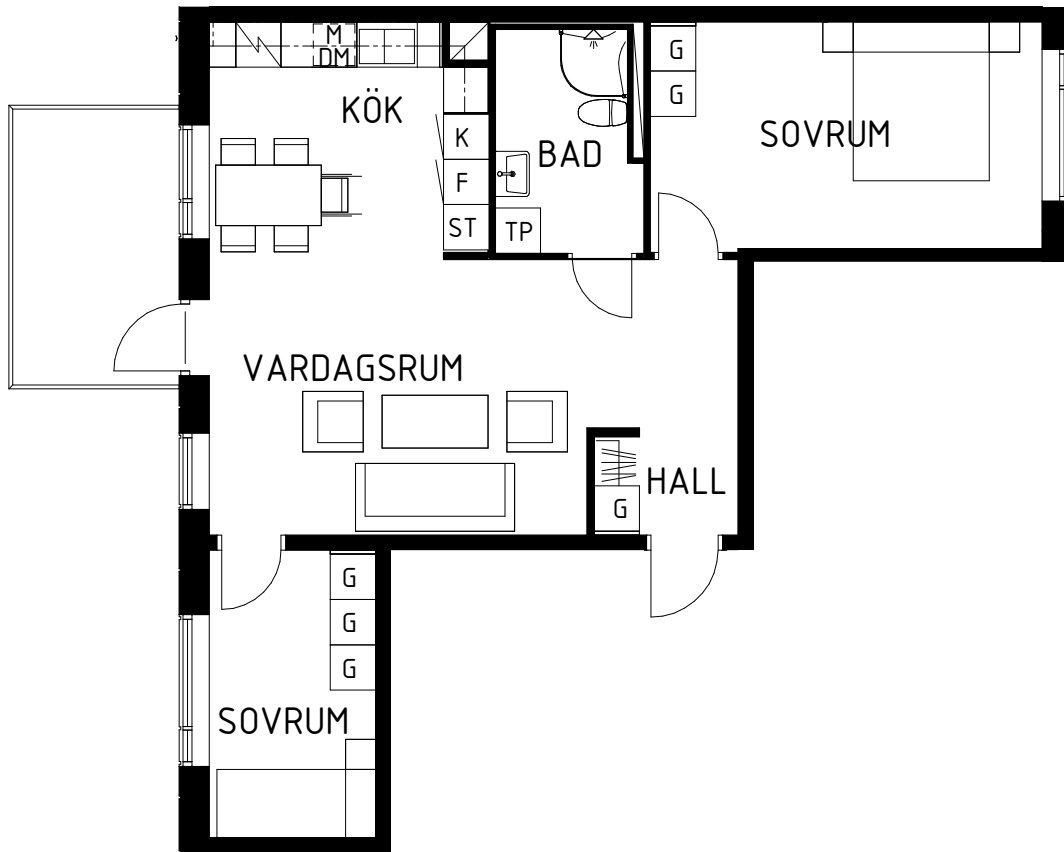

NORRBODA

KUNGSÄNGEN, UPPLANDS-BRO

3 RUM & KÖK 74.3 m²

LÄGENHET 09-1001

VÅNINGSPLAN 1

FÖRKLARINGAR

| | | | |
|----|-------------|----|-------------|
| TM | TVÄTTMASKIN | TT | TORKTUMLARE |
| G | GARDEROB | DM | DISKMASKIN |
| ST | STÄDSKÅP | M | MIKRO |
| K | KYL | TP | TVÄTTPELARE |
| F | FRYS | | SPIS/UGN |

SLÄTTÖ

NORRBODA

KUNGSÄNGEN, UPPLANDS-BRO

3 RUM & KÖK 67.9 m²

LÄGENHET 16-1401

VÅNINGSPÅN 5

FÖRKLARINGAR

| | | | |
|----|-------------|----|-------------|
| TM | TVÄTTMASKIN | TT | TORKTUMLARE |
| G | GARDEROB | DM | DISKMASKIN |
| ST | STÄDSKÅP | M | MIKRO |
| K | KYL | TP | TVÄTTPELARE |
| F | FRYS | | SPIS/UGN |

SLÄTTÖ

NORRBODA

KUNGSÄNGEN, UPPLANDS-BRO

3 RUM & KÖK 68.3 m²

LÄGENHET 15-1301

VÅNINGSPLAN 4

N

SEKTION

SLÄTTÖ

NORRBODA

KUNGSÄNGEN, UPPLANDS-BRO

3 RUM & KÖK 72.1 m²

LÄGENHET 14-1001

VÅNINGSPÅN 1

FÖRKLARINGAR

| | | | |
|----|-------------|----|-------------|
| TM | TVÄTTMASKIN | TT | TORKTUMLARE |
| G | GARDEROB | DM | DISKMASKIN |
| ST | STÄDSKÅP | M | MIKRO |
| K | KYL | TP | TVÄTTPELARE |
| F | FRYS | | SPIS/UGN |