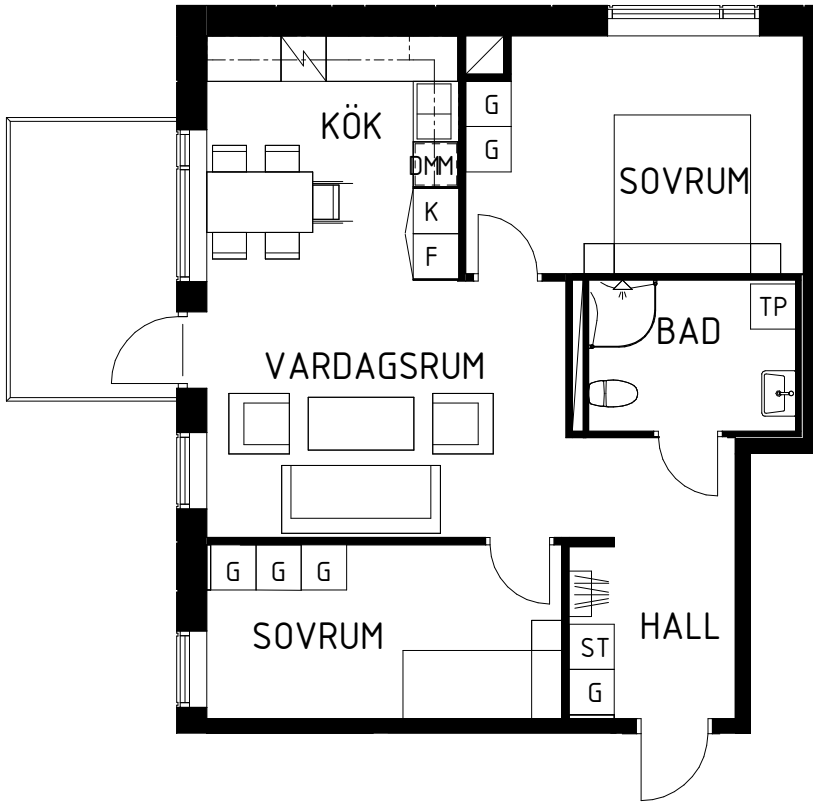

NORRBODA

KUNGSÄNGEN, UPPLANDS-BRO

3 RUM & KÖK 74.3 m²

LÄGENHET 09-1001

VÅNINGSPLAN 1

FÖRKLARINGAR

| | | | |
|----|-------------|----|-------------|
| TM | TVÄTTMASKIN | TT | TORKTUMLARE |
| G | GARDEROB | DM | DISKMASKIN |
| ST | STÄDSKÅP | M | MIKRO |
| K | KYL | TP | TVÄTTPELARE |
| F | FRYS | | SPIS/UGN |

SLÄTTÖ

NORRBODA

KUNGSÄNGEN, UPPLANDS-BRO

3 RUM & KÖK 67.9 m²

LÄGENHET 16-1401

VÅNINGSPÅN 5

FÖRKLARINGAR

| | | | |
|----|-------------|----|-------------|
| TM | TVÄTTMASKIN | TT | TORKTUMLARE |
| G | GARDEROB | DM | DISKMASKIN |
| ST | STÄDSKÅP | M | MIKRO |
| K | KYL | TP | TVÄTTPELARE |
| F | FRYS | | SPIS/UGN |

SLÄTTÖ

NORRBODA

KUNGSÄNGEN, UPPLANDS-BRO

3 RUM & KÖK 68.3 m²

LÄGENHET 15-1301

VÅNINGSPLAN 4

N

SEKTION

SLÄTTÖ

NORRBODA

KUNGSÄNGEN, UPPLANDS-BRO

3 RUM & KÖK 72.1 m²

LÄGENHET 14-1001

VÅNINGSPÅN 1

FÖRKLARINGAR

| | | | |
|----|-------------|----|-------------|
| TM | TVÄTTMASKIN | TT | TORKTUMLARE |
| G | GARDEROB | DM | DISKMASKIN |
| ST | STÄDSKÅP | M | MIKRO |
| K | KYL | TP | TVÄTTPELARE |
| F | FRYS | | SPIS/UGN |