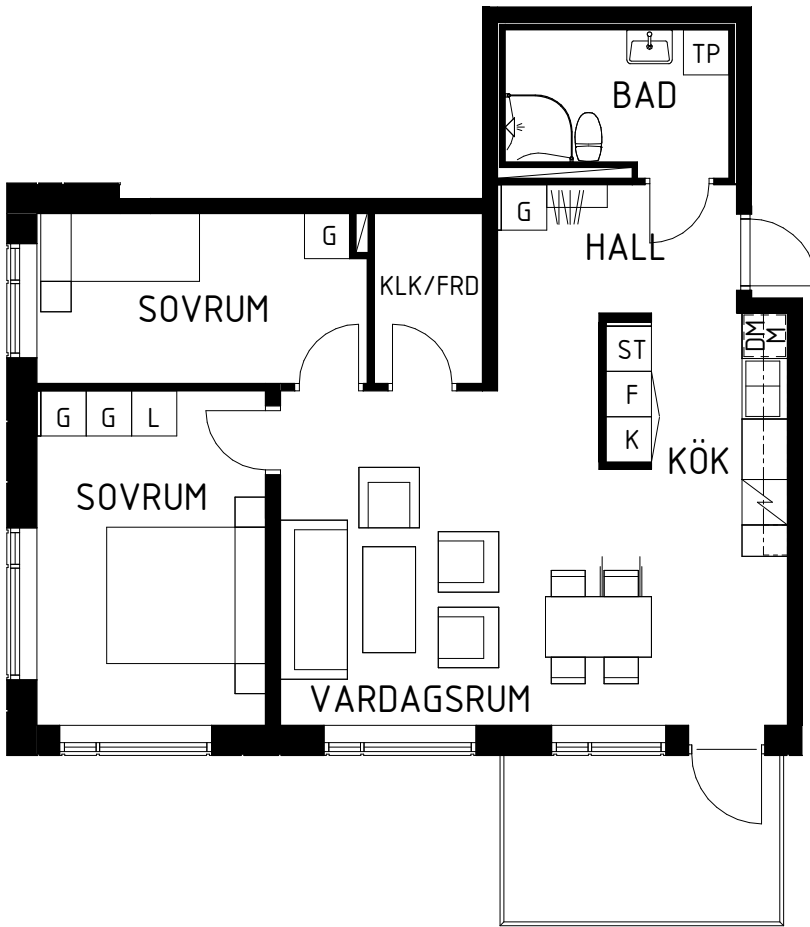

NORRBODA

KUNGSÄNGEN, UPPLANDS-BRO

3 RUM & KÖK 74.3 m²

LÄGENHET 09-1001

VÅNINGSPLAN 1

FÖRKLARINGAR

| | | | |
|----|-------------|----|-------------|
| TM | TVÄTTMASKIN | TT | TORKTUMLARE |
| G | GARDEROB | DM | DISKMASKIN |
| ST | STÄDSKÅP | M | MIKRO |
| K | KYL | TP | TVÄTTPELARE |
| F | FRYS | | SPIS/UGN |

SLÄTTÖ

NORRBODA

KUNGSÄNGEN, UPPLANDS-BRO

3 RUM & KÖK 67.9 m²

LÄGENHET 16-1401

VÅNINGSPÅN 5

FÖRKLARINGAR

| | | | |
|----|-------------|----|-------------|
| TM | TVÄTTMASKIN | TT | TORKTUMLARE |
| G | GARDEROB | DM | DISKMASKIN |
| ST | STÄDSKÅP | M | MIKRO |
| K | KYL | TP | TVÄTTPELARE |
| F | FRYS | | SPIS/UGN |

SLÄTTÖ

NORRBODA

KUNGSÄNGEN, UPPLANDS-BRO

3 RUM & KÖK 68.3 m²

LÄGENHET 15-1301

VÅNINGSPLAN 4

N

SEKTION