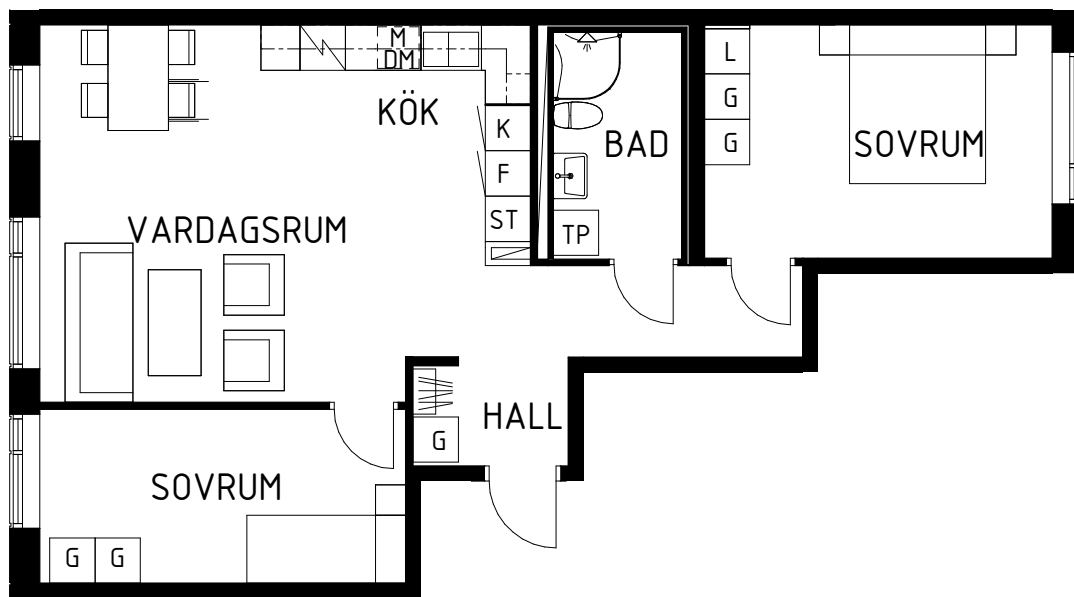

SLÄTTÖ

NORRBODA

KUNGSÄNGEN, UPPLANDS-BRO

3 RUM & KÖK 72.1 m²

LÄGENHET 14-1001

VÅNINGSPÅN 1

FÖRKLARINGAR

| | | | |
|----|-------------|----|-------------|
| TM | TVÄTTMASKIN | TT | TORKTUMLARE |
| G | GARDEROB | DM | DISKMASKIN |
| ST | STÄDSKÅP | M | MIKRO |
| K | KYL | TP | TVÄTTPELARE |
| F | FRYS | | SPIS/UGN |