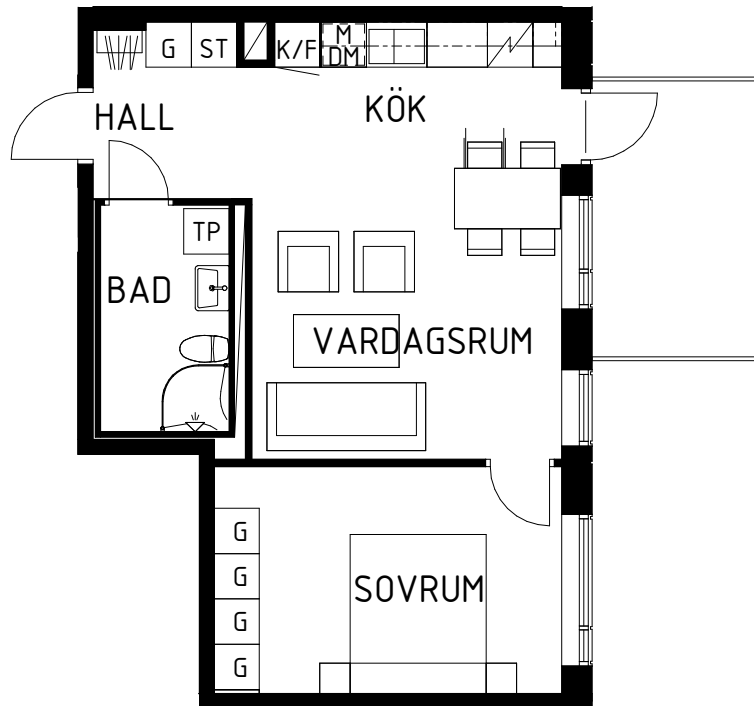

TM	TVÄTTMASKIN	TT	TORKTUMLARE
G	GARDEROB	DM	DISKMASKIN
ST	STÄDSKÅP	M	MIKRO
K	KYL	TP	TVÄTTPELARE
F	FRYS		SPIS/UGN

SKALA A4 - 1 : 100

SLÄTTÖ

NORRBODA

KUNGSÄNGEN, UPPLANDS-BRO

2 RUM & KÖK 47.5 m²

LÄGENHET 15-1001

VÅNINGSPÅN 1

N

SEKTION

FÖRKLARINGAR

TM	TVÄTTMASKIN	TT	TORKTUMLARE
G	GARDEROB	DM	DISKMASKIN
ST	STÄDSKÅP	M	MIKRO
K	KYL	TP	TVÄTTPELARE
F	FRYS	SPIS/UGN	

SKALA A4 - 1 : 100

SLÄTTÖ

NORRBODA

KUNGSÄNGEN, UPPLANDS-BRO

2 RUM & KÖK 49.7 m²

LÄGENHET 15-1403

VÅNINGSPLAN 5

N

SEKTION

FÖRKLARINGAR

TM	TVÄTTMASKIN	TT	TORKTUMLARE
G	GARDEROB	DM	DISKMASKIN
ST	STÄDSKÅP	M	MIKRO
K	KYL	TP	TVÄTTPELARE
F	FRYS	SPIS/UGN	

SLÄTTÖ

NORRBODA

KUNGSÄNGEN, UPPLANDS-BRO

2 RUM & KÖK 53.5 m²

LÄGENHET 14-1201

VÅNINGSPLAN 3

N

SEKTION