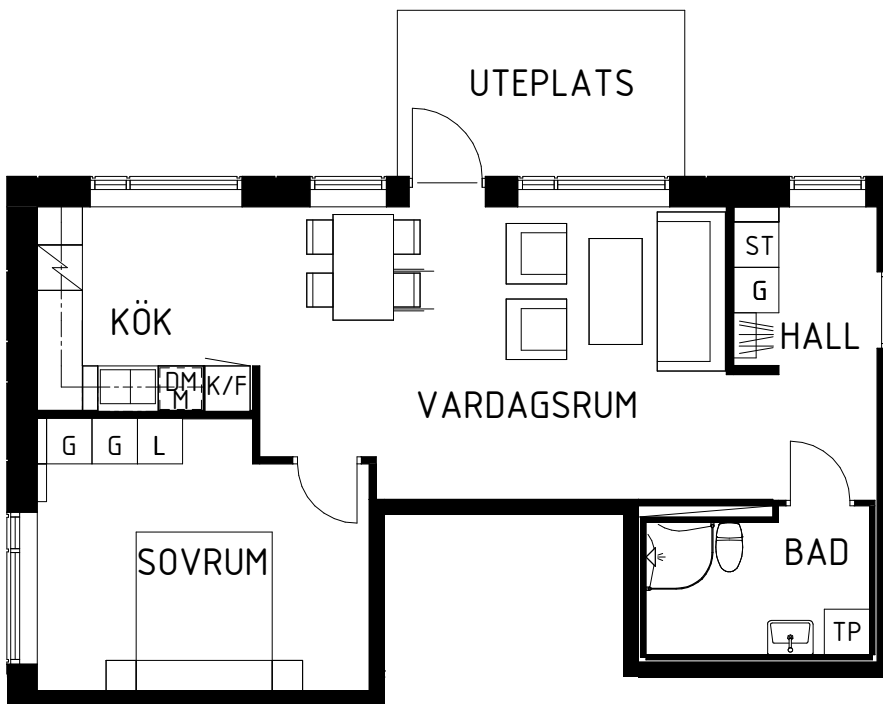

NORRBODA

KUNGSÄNGEN, UPPLANDS-BRO

2 RUM & KÖK 60.9 m²

LÄGENHET 09-1002

VÅNINGSPÅN 1

SEKTION

N

FÖRKLARINGAR

TM	TVÄTTMASKIN	TT	TORKTUMLARE
G	GARDEROB	DM	DISKMASKIN
ST	STÄDSKÅP	M	MIKRO
K	KYL	TP	TVÄTTPELARE
F	FRYS		SPIS/UGN

SKALA A4 - 1 : 100

SLÄTTÖ

NORRBODA

KUNGSÄNGEN, UPPLANDS-BRO

2 RUM & KÖK 47.5 m²

LÄGENHET 15-1001

VÅNINGSPÅN 1

N

SEKTION

FÖRKLARINGAR

TM	TVÄTTMASKIN	TT	TORKTUMLARE
G	GARDEROB	DM	DISKMASKIN
ST	STÄDSKÅP	M	MIKRO
K	KYL	TP	TVÄTTPELARE
F	FRYS	SPIS/UGN	

SKALA A4 - 1 : 100

SLÄTTÖ

NORRBODA

KUNGSÄNGEN, UPPLANDS-BRO

2 RUM & KÖK 49.7 m²

LÄGENHET 15-1403

VÅNINGSPLAN 5

N

SEKTION

FÖRKLARINGAR

TM	TVÄTTMASKIN	TT	TORKTUMLARE
G	GARDEROB	DM	DISKMASKIN
ST	STÄDSKÅP	M	MIKRO
K	KYL	TP	TVÄTTPELARE
F	FRYS	SPIS/UGN	