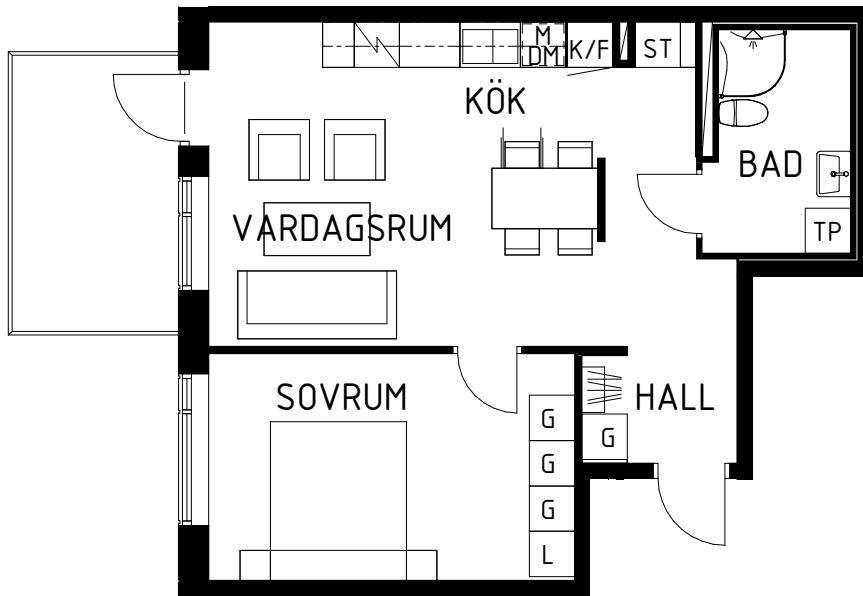

KUNGSÄNGEN, UPPLANDS-BRO

2 RUM & KÖK 49.7 m²

LÄGENHET 15-1403

VÅNINGSPLAN 5

N

SEKTION

FÖRKLARINGAR

TM	TVÄTTMASKIN	TT	TORKTUMLARE
G	GARDEROB	DM	DISKMASKIN
ST	STÄDSKÅP	M	MIKRO
K	KYL	TP	TVÄTTPELARE
F	FRYS	SPIS/UGN	

SLÄTTÖ

NORRBODA

KUNGSÄNGEN, UPPLANDS-BRO

2 RUM & KÖK 53.5 m²

LÄGENHET 14-1201

VÅNINGSPLAN 3

N

SEKTION

FÖRKLARINGAR

TM	TVÄTTMASKIN	TT	TORKTUMLARE
G	GARDEROB	DM	DISKMASKIN
ST	STÄDSKÅP	M	MIKRO
K	KYL	TP	TVÄTTPELARE
F	FRYS	SPIS/UGN	

SLÄTTÖ

NORRBODA

KUNGSÄNGEN, UPPLANDS-BRO

2 RUM & KÖK 49.5 m²

LÄGENHET 14-1302

VÅNINGSPÅN 4