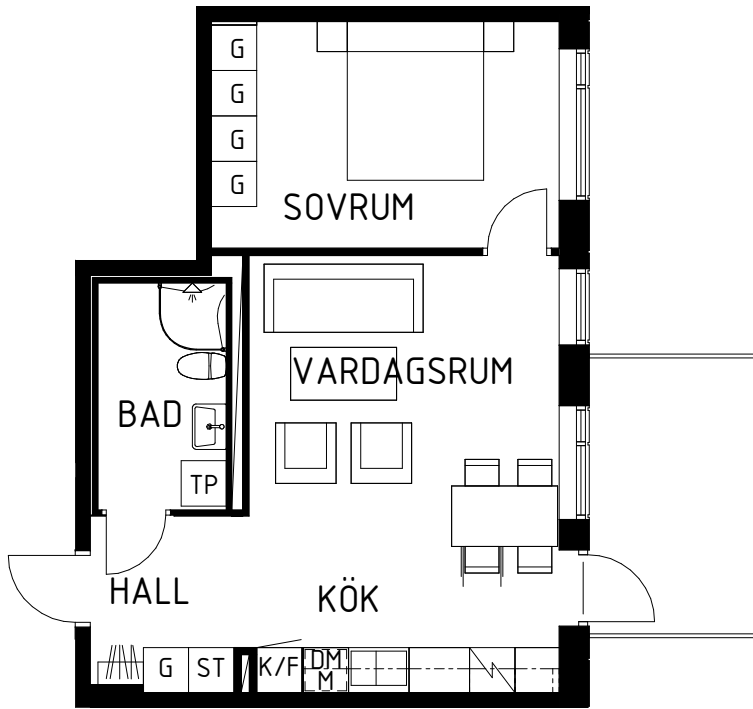

KUNGSÄNGEN, UPPLANDS-BRO

2 RUM & KÖK 49.7 m²

LÄGENHET 15-1403

VÅNINGSPLAN 5

N

SEKTION

FÖRKLARINGAR

TM	TVÄTTMASKIN	TT	TORKTUMLARE
G	GARDEROB	DM	DISKMASKIN
ST	STÄDSKÅP	M	MIKRO
K	KYL	TP	TVÄTTPELARE
F	FRYS	SPIS/UGN	

SLÄTTÖ

NORRBODA

KUNGSÄNGEN, UPPLANDS-BRO

2 RUM & KÖK 53.5 m²

LÄGENHET 14-1201

VÅNINGSPLAN 3

N

SEKTION

FÖRKLARINGAR

TM	TVÄTTMASKIN	TT	TORKTUMLARE
G	GARDEROB	DM	DISKMASKIN
ST	STÄDSKÅP	M	MIKRO
K	KYL	TP	TVÄTTPELARE
F	FRYS	SPIS/UGN	

SLÄTTÖ

NORRBODA

KUNGSÄNGEN, UPPLANDS-BRO

2 RUM & KÖK 49.5 m²

LÄGENHET 14-1302

VÅNINGSPÅN 4

N

SEKTION

FÖRKLARINGAR

TM	TVÄTTMASKIN	TT	TORKTUMLARE
G	GARDEROB	DM	DISKMASKIN
ST	STÄDSKÅP	M	MIKRO
K	KYL	TP	TVÄTTPELARE
F	FRYS		SPIS/UGN

SKALA A4 - 1 : 100

SLÄTTÖ