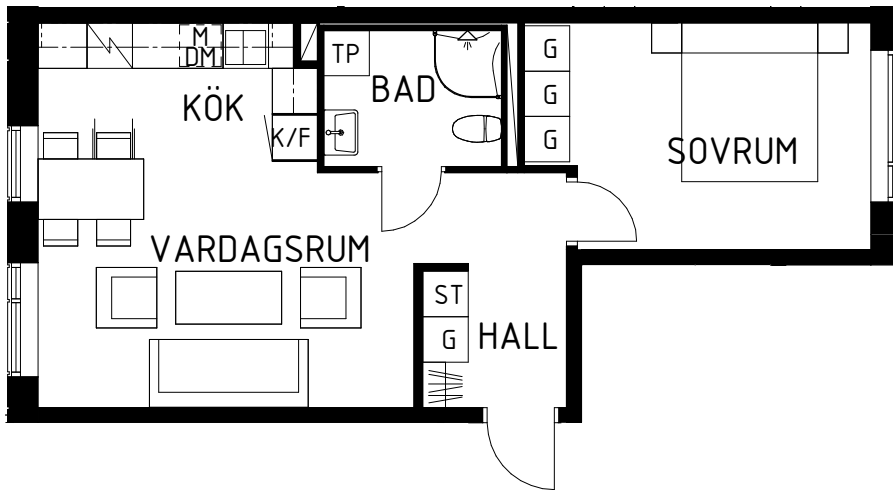

TM	TVÄTTMASKIN	TT	TORKTUMLARE
G	GARDEROB	DM	DISKMASKIN
ST	STÄDSKÅP	M	MIKRO
K	KYL	TP	TVÄTTPELARE
F	FRYS		SPIS/UGN

SKALA A4 - 1 : 100

SLÄTTÖ

NORRBODA

KUNGSÄNGEN, UPPLANDS-BRO

2 RUM & KÖK 47.5 m²

LÄGENHET 15-1001

VÅNINGSPÅN 1

N

SEKTION

FÖRKLARINGAR

TM	TVÄTTMASKIN	TT	TORKTUMLARE
G	GARDEROB	DM	DISKMASKIN
ST	STÄDSKÅP	M	MIKRO
K	KYL	TP	TVÄTTPELARE
F	FRYS	SPIS/UGN	

SKALA A4 - 1 : 100

SLÄTTÖ

NORRBODA

KUNGSÄNGEN, UPPLANDS-BRO

2 RUM & KÖK 49.7 m²

LÄGENHET 15-1403

VÅNINGSPLAN 5

N

SEKTION

FÖRKLARINGAR

TM	TVÄTTMASKIN	TT	TORKTUMLARE
G	GARDEROB	DM	DISKMASKIN
ST	STÄDSKÅP	M	MIKRO
K	KYL	TP	TVÄTTPELARE
F	FRYS	SPIS/UGN	

SLÄTTÖ

NORRBODA

KUNGSÄNGEN, UPPLANDS-BRO

2 RUM & KÖK 53.5 m²

LÄGENHET 14-1201

VÅNINGSPLAN 3

N

SEKTION