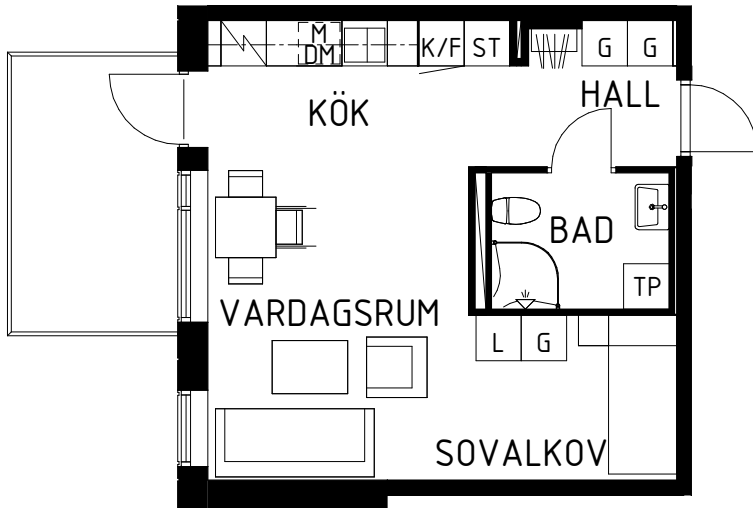

# NORRBODA

KUNGSÄNGEN, UPPLANDS-BRO

1 RUM & KÖK 37.5 m<sup>2</sup>

LÄGENHET 13-1402

VÅNINGSPLAN 5