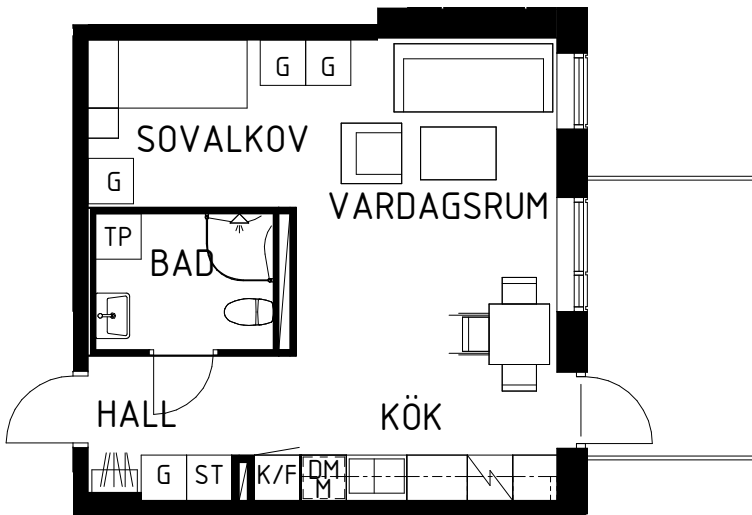

# NORRBODA

KUNGSÄNGEN, UPPLANDS-BRO

1 RUM & KÖK 37.8 m<sup>2</sup>

LÄGENHET 15-1402

VÅNINGSPÅN 5

N

SEKTION

# NORRBODA

KUNGSÄNGEN, UPPLANDS-BRO

1 RUM & KÖK 37.5 m<sup>2</sup>

LÄGENHET 13-1402

VÅNINGSPLAN 5