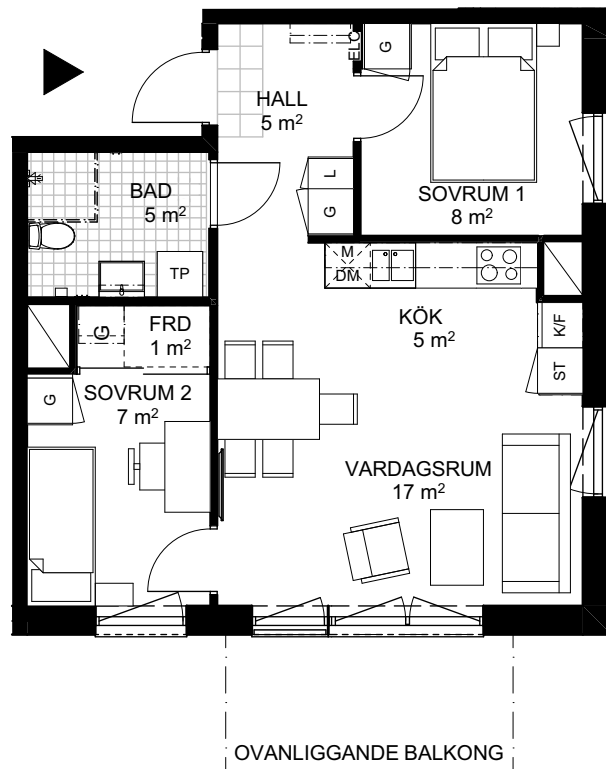

ÅBY ÄNGAR KVARTER 4

3 Rum och Kök, 49,5 kvm

Igh 1002

3 Rok

49,5 m²

Balkong

K/F	Kyl/ Frys	G	Garderob	L	Linneskåp
	Inbyggnadsugn och håll	TP	Tvättpelare	FRD	Förråd
DM	Diskmaskin	ST	Städsåp		Schakt
M	Plats för Mikrovågsugn	ELC	Elcentral		Kapphylla

ÅBY ÄNGAR KVARTER 4

3 Rum och Kök, 51,0 kvm

Igh 1005

3 Rok

51,0 m²

Fransk balkong

K/F Kyl/ Frys

Inbyggnadsugn och håll

DM Diskmaskin

M Plats för Mikrovågsugn

G Garderob

TP Tvättpelare

ST Städsåp

ELC Elcentral

L Linneskåp

FRD Förråd

Schakt

Kapphylla

ÅBY ÄNGAR KVARTER 4

3 Rum och Kök, 55,5 kvm

Igh 1004

3 Rok

55,5 m²

Balkong