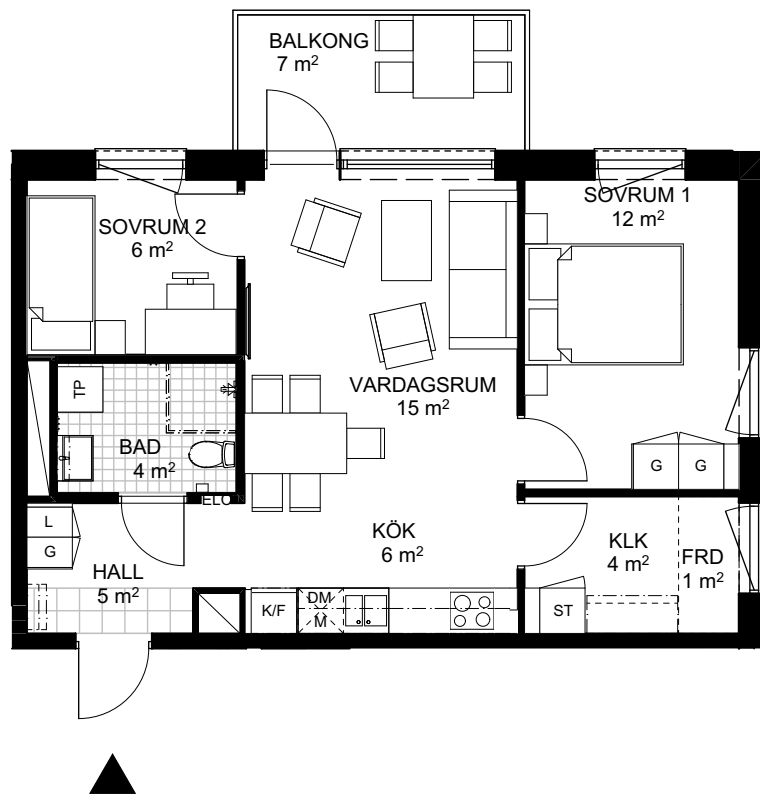

ÅBY ÄNGAR KVARTER 4

3 Rum och Kök, 49,5 kvm

Igh 1002

3 Rok

49,5 m²

Balkong

K/F	Kyl/ Frys	G	Garderob	L	Linneskåp
	Inbyggnadsugn och håll	TP	Tvättpelare	FRD	Förråd
DM	Diskmaskin	ST	Städsåp		Schakt
M	Plats för Mikrovågsugn	ELC	Elcentral		Kapphylla

ÅBY ÄNGAR KVARTER 4

3 Rum och Kök, 51,0 kvm

Igh 1005

3 Rok

51,0 m²

Fransk balkong

K/F Kyl/ Frys

Inbyggnadsugn och håll

DM Diskmaskin

M Plats för Mikrovågsugn

G Garderob

TP Tvättpelare

ST Städsåp

ELC Elcentral

L Linneskåp

FRD Förråd

Schakt

Kapphylla

ÅBY ÄNGAR KVARTER 4

3 Rum och Kök, 55,5 kvm

Igh 1004

3 Rok

55,5 m²

Balkong