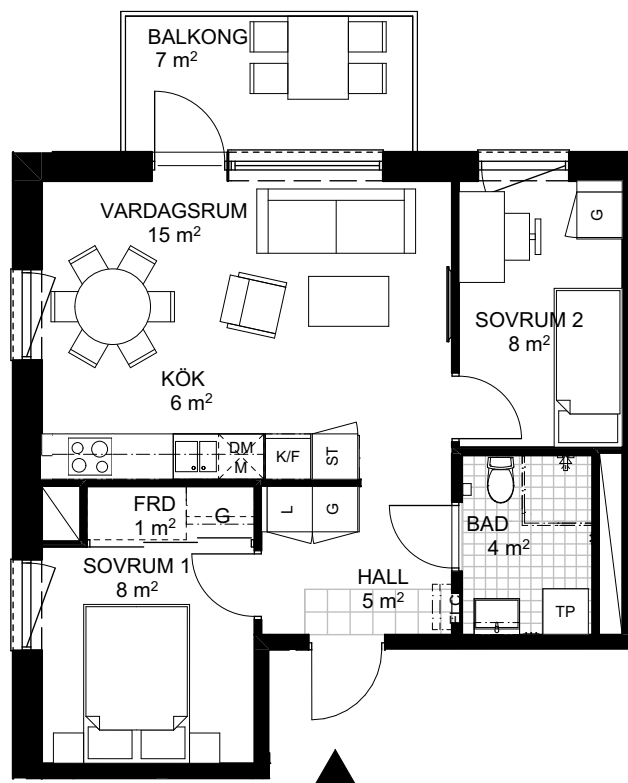

ÅBY ÄNGAR KVARTER 4

3 Rum och Kök, 49,5 kvm

Igh 1002

3 Rok

49,5 m²

Balkong

K/F	Kyl/ Frys	G	Garderob	L	Linneskåp
	Inbyggnadsugn och håll	TP	Tvättpelare	FRD	Förråd
DM	Diskmaskin	ST	Städsåp		Schakt
M	Plats för Mikrovågsugn	ELC	Elcentral		Kapphylla

ÅBY ÄNGAR KVARTER 4

3 Rum och Kök, 51,0 kvm

Igh 1005

3 Rok

51,0 m²

Fransk balkong

K/F Kyl/ Frys

Inbyggnadsugn och håll

Schakt

Kapphylla

ÅBY ÄNGAR KVARTER 4

3 Rum och Kök, 55,5 kvm

Igh 1004

3 Rok

55,5 m²

Balkong