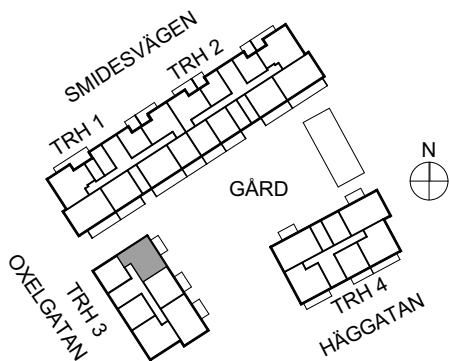

ÅBY ÄNGAR KVARTER 4

3 Rum och Kök, 49,5 kvm

Igh 1002

3 Rok

49,5 m²

Balkong

K/F	Kyl/ Frys	G	Garderob	L	Linneskåp
	Inbyggnadsugn och håll	TP	Tvättpelare	FRD	Förråd
DM	Diskmaskin	ST	Städsåp		Schakt
M	Plats för Mikrovågsugn	ELC	Elcentral		Kapphylla

ÅBY ÄNGAR KVARTER 4

3 Rum och Kök, 51,0 kvm

Igh 1005

3 Rok

51,0 m²

Fransk balkong

K/F Kyl/ Frys

Inbyggnadsugn och håll