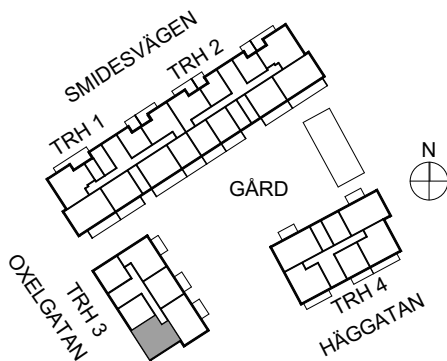

ÅBY ÄNGAR KVARTER 4

3 Rum och Kök, 49,5 kvm

Igh 1002

3 Rok

49,5 m²

Balkong

K/F	Kyl/ Frys	G	Garderob	L	Linneskåp
	Inbyggnadsugn och håll	TP	Tvättpelare	FRD	Förråd
DM	Diskmaskin	ST	Städsåp		Schakt
M	Plats för Mikrovågsugn	ELC	Elcentral		Kapphylla

ÅBY ÄNGAR KVARTER 4

3 Rum och Kök, 51,0 kvm

Igh 1005

3 Rok

51,0 m²

Fransk balkong

K/F Kyl/ Frys

Inbyggnadsugn och håll

Schakt

Kapphylla

ÅBY ÄNGAR KVARTER 4

3 Rum och Kök, 55,5 kvm

Igh 1004

3 Rok

55,5 m²

Balkong