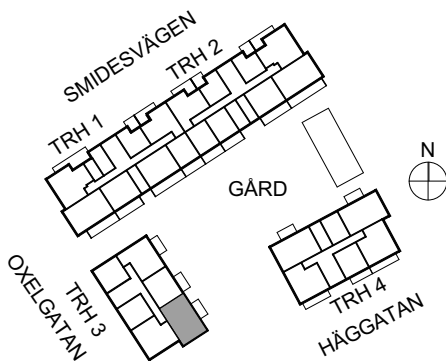

ÅBY ÄNGAR KVARTER 4

3 Rum och Kök, 49,5 kvm

Igh 1002

3 Rok

49,5 m²

Balkong

K/F	Kyl/ Frys	G	Garderob	L	Linneskåp
	Inbyggnadsugn och håll	TP	Tvättpelare	FRD	Förråd
DM	Diskmaskin	ST	Städsåp		Schakt
M	Plats för Mikrovågsugn	ELC	Elcentral		Kapphylla

Schakt

Kapphylla

ÅBY ÄNGAR KVARTER 4

3 Rum och Kök, 55,5 kvm

Igh 1004

3 Rok

55,5 m²

Balkong