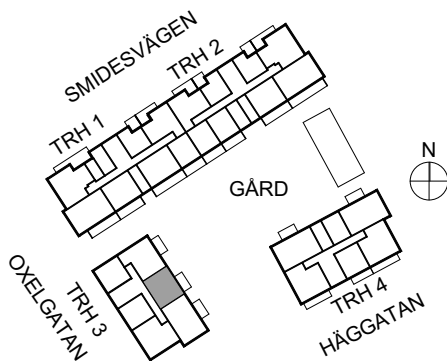

ÅBY ÄNGAR KVARTER 4

2 Rum och Kök, 40,0 kvm

Igh 1003

2 Rok

40,0 m²

Balkong

K/F Kyl/ Frys

Inbyggnadsugn och håll