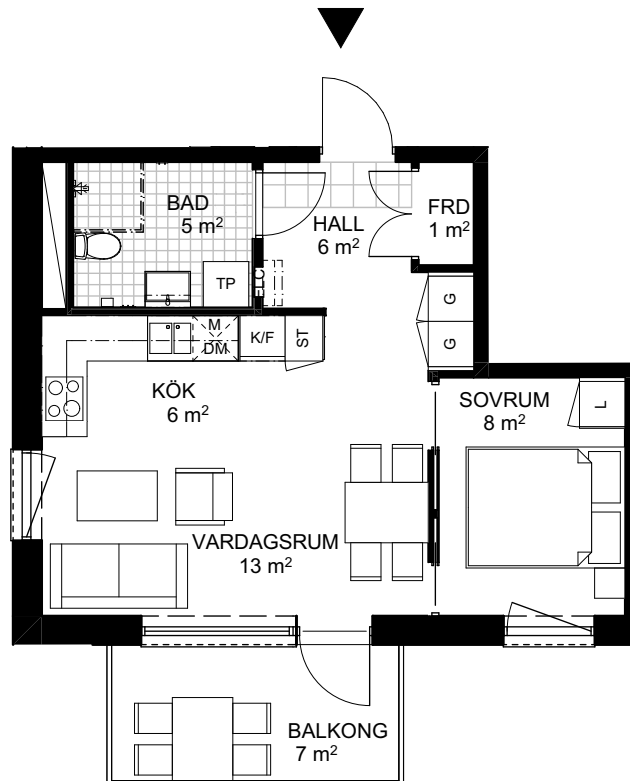

ÅBY ÄNGAR KVARTER 4

2 Rum och Kök, 40,0 kvm

Igh 1003

2 Rok

40,0 m²

Balkong

K/F Kyl/ Frys

Inbyggnadsugn och håll

DM Diskmaskin

M Plats för Mikrovågsugn

G Garderob

TP Tvättpelare

ST Städsåp

ELC Elcentral

L Linneskåp

FRD Förråd

Schakt

Kapphylla

ÅBY ÄNGAR KVARTER 4

2 Rum och Kök, 39,5 kvm

Igh 1101

2 Rok

39,5 m²

Balkong