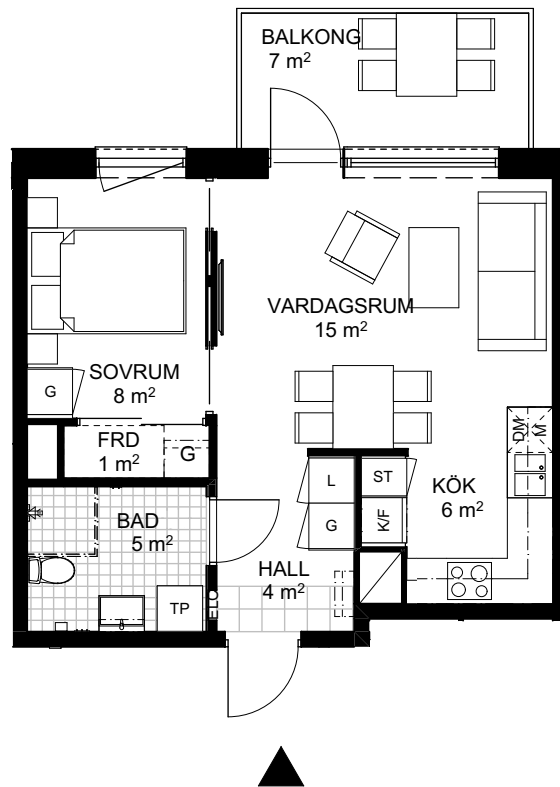

ÅBY ÄNGAR KVARTER 4

2 Rum och Kök, 40,0 kvm

Igh 1003

2 Rok

40,0 m²

Balkong

K/F Kyl/ Frys

Inbyggnadsugn och håll

DM Diskmaskin

M Plats för Mikrovågsugn

G Garderob

TP Tvättpelare

ST Städsåp

ELC Elcentral

L Linneskåp

FRD Förråd

Schakt

Kapphylla

ÅBY ÄNGAR KVARTER 4

2 Rum och Kök, 39,5 kvm

Igh 1101

2 Rok

39,5 m²

Balkong