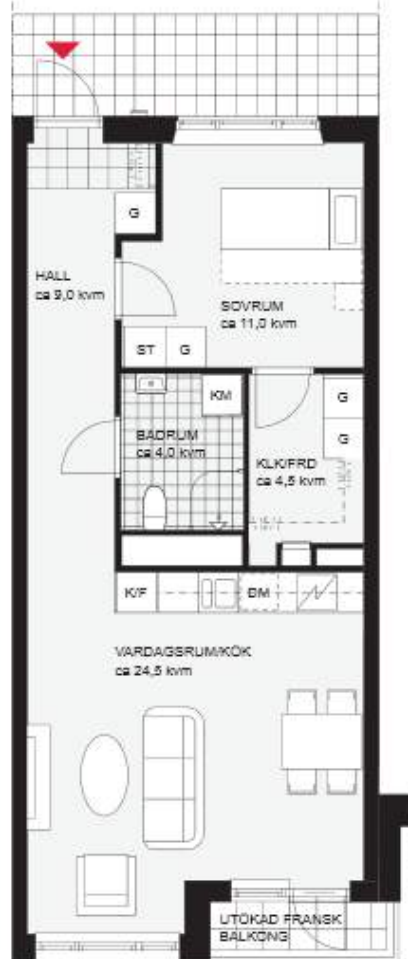

**2 rum och kök,  
ca 55,0 kvm**

**Kvarteret Frigg 1,  
Hyllie, Malmö.**  
Lgh 1001 vån 1.

**FÖRKLARINGAR**

- K/F Kyl/Frys
- Spla med ugn Spla med ugn
- DM Diskmaskin
- G Garderob
- ST Städsåp
- KM Kombimaskin
- Duschväggar Duschväggar