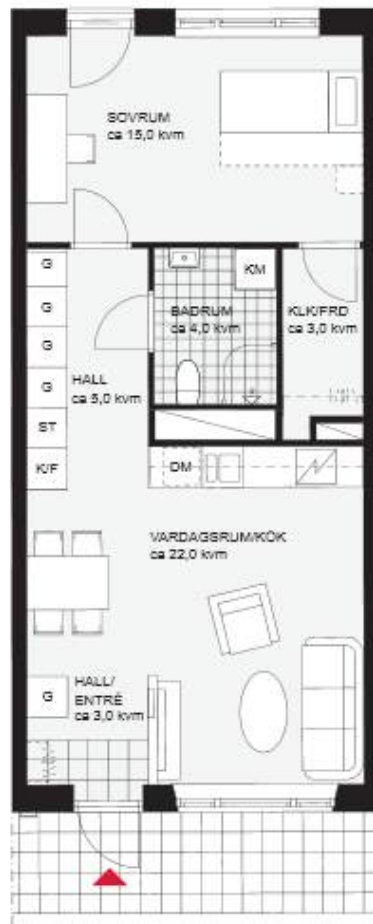

2 rum och kök, ca 54,2 kvm

Kvarteret Frigg 1, Hyllie, Malmö.

Lgh 1009 vån 1.

Lgh 1010 vån 1.

Lgh 1011 vån 1.