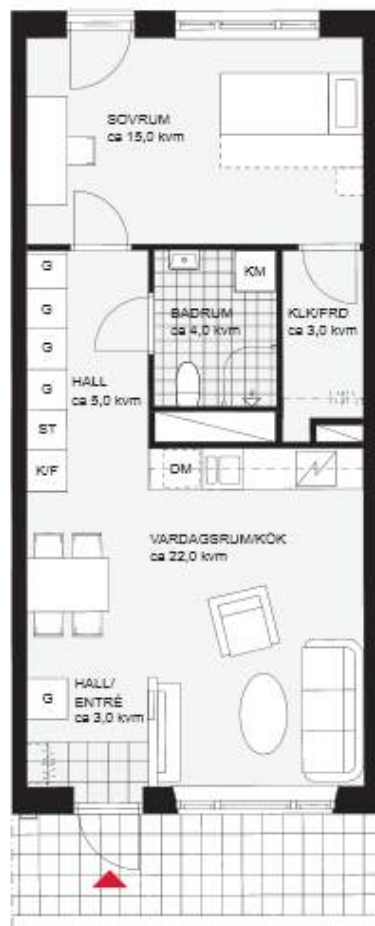

2 rum och kök, ca 54,2 kvm

Kvarteret Frigg 1, Hyllie, Malmö.

Lgh 1009 vån 1.

Lgh 1010 vån 1.

Lgh 1011 vån 1.