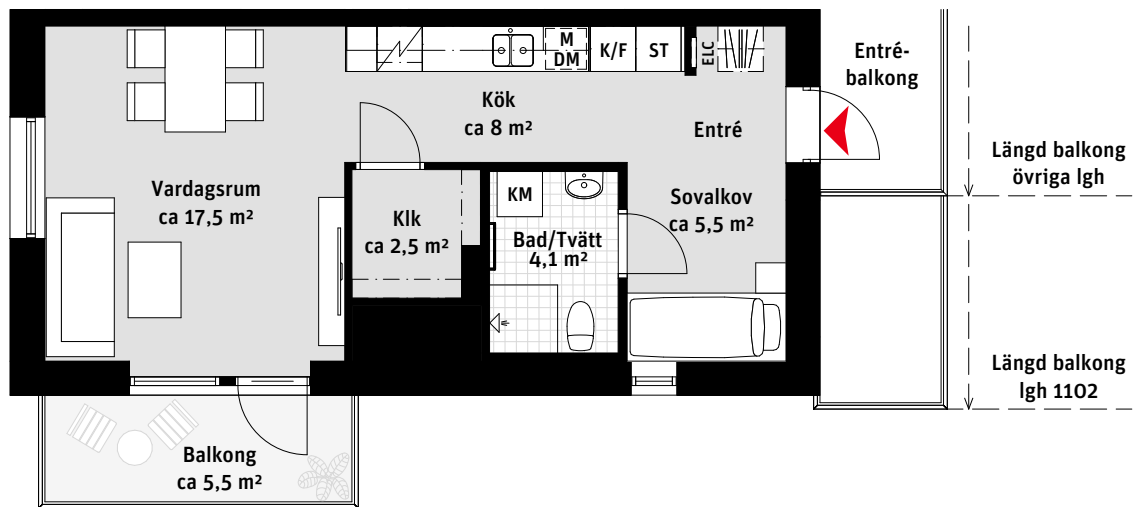

LÄGENHETSNUMRERING

RUMSHÖJD

Ca 2.3m i Bad, i övrigt ca 2.5m om inget annat anges.

1:100

2 RoK, ca 57 m²

Körsbärlunden

Regementsvägen 12A

Lgh 1201, 1301, 1401,
1501, 1601, 1701, 1801

LÄGENHETSNUMRERING

RUMSHÖJD

Ca 2.3m i Bad, i övrigt ca 2.5m om inget annat anges.

1:100

1 RoK, ca 41,5 m²

Körsbärlunden Regementsvägen 12A

Lgh 1102, 1202, 1302,
1402, 1502

- K/F Kyl/Frys
-  Inbyggnadshäll
- M Mikrovågsugn
- DM Diskmaskin
-  Överskåp/Klädstång
-  Handdukstork
- KM Kombimaskin
- ST Städsåp
- Klk Klädkammare
- ELC Elcentral
-  Kapphylla

LÄGENHETSNUMRERING

RUMSHÖJD

Ca 2.3m i Bad, i övrigt ca 2.5m om inget annat anges.

1:100

2 RoK, ca 53 m²

Körsbärlunden
Regementsvägen 12A
Lgh 1602, 1702, 1802

- K/F Kyl/Frys
-  Inbyggnadshäll
- M Mikrovågsugn
- DM Diskmaskin
- Överskåp/Klädstång
- [Handdukstork
- KM Kombimaskin
- G Garderob
- ST Städskåp
- HS Högskåp
- L Linneskåp
- Klk Klädkammare
- ELC Elcentral
-  Kapphylla

LÄGENHETSNUMRERING

RUMSHÖJD
Ca 2.3m i Bad, i övrigt ca 2.5m om inget annat anges.

1:100

2 RoK, ca 55 m²

Körbärslunden Regementsvägen 12A

Lgh 1103, 1105, 1203,
1205, 1303, 1305, 1403,
1405, 1503, 1505

- K/F Kyl/Frys
-  Inbyggnadshäll
- M Mikrovågsugn
- DM Diskmaskin
- Överskåp/Klädstång
- TM Tvättmaskin
- TT Torktumlare
- [Handdukstork
- G Garderob
- ST Städskåp
- HS Högsåp
- L Linnesåp
- Klk Klädkammare
- ELC Elcentral
-  Kapphylla