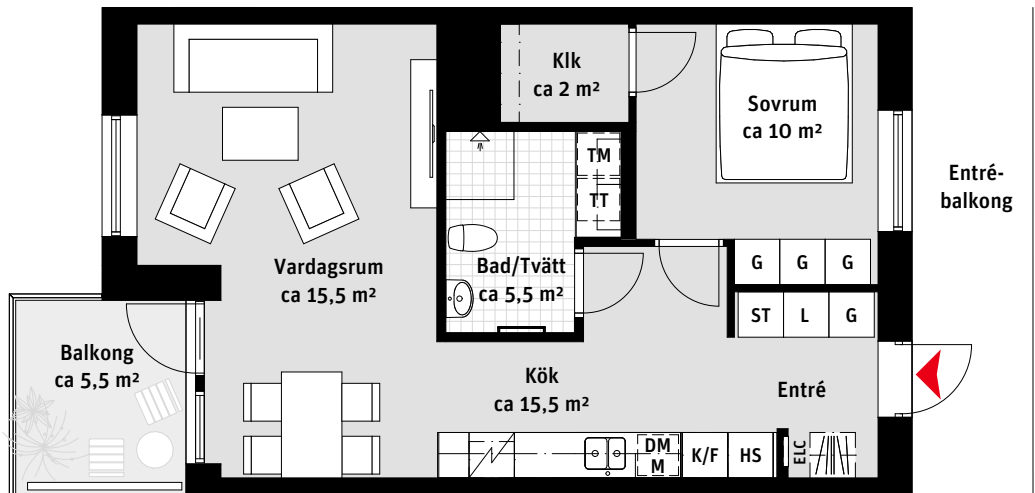

LÄGENHETSNUMRERING

RUMSHÖJD

Ca 2.3m i Bad, i övrigt ca 2.5m om inget annat anges.

1:100

2 RoK, ca 53 m²

Körsbärlunden
Regementsvägen 12A
Lgh 1602, 1702, 1802

- K/F Kyl/Frys
-  Inbyggnadshäll
- M Mikrovågsugn
- DM Diskmaskin
- Överskåp/Klädstång
- [Handdukstork
- KM Kombimaskin
- G Garderob
- ST Städskåp
- HS Högskåp
- L Linneskåp
- Klk Klädkammare
- ELC Elcentral
-  Kapphylla

RUMSHÖJD
Ca 2.3m i Bad, i övrigt ca 2.5m om inget annat anges.

1:100

LÄGENHETSNUMRERING

1 RoK, ca 33 m²

Körbärslunden Regementsvägen 12A Lgh 1603, 1703, 1803

- K/F Kyl/Frys
-  Inbyggnadshäll
- M Mikrovågsugn
- DM Diskmaskin
- Överskåp/Klädstång
- [Handdukstork
- KM Kombimaskin
- G Garderob
- ST Städsåp
- L Linnesåp
- ELC Elcentral
-  Kapphylla

RUMSHÖJD
Ca 2.3m i Bad, i övrigt ca 2.5m om inget annat anges.

1:100

LÄGENHETSNUMRERING

10 01
Plan Lägenhet

2 RoK, ca 55 m²

Körsbärlunden

Regementsvägen 12A

Lgh 1104, 1204, 1304,
1404, 1504

RUMSHÖJD

Ca 2.3m i Bad, i övrigt ca 2.5m om inget annat anges.

1:100

LÄGENHETSNUMRERING

2 RoK, ca 53 m²

Körsbärlunden Regementsvägen 12A

Lgh 1106, 1206, 1306,
1406, 1506

- K/F Kyl/Frys
-  Inbyggnadshäll
- M Mikrovågsugn
- DM Diskmaskin
- Överskåp/Klädstång
- [Handdukstork
- KM Kombimaskin
- G Garderob
- ST Städskåp
- HS Högsåp
- L Linnesåp
- Klk Klädkammare
- ELC Elcentral
-  Kapphylla