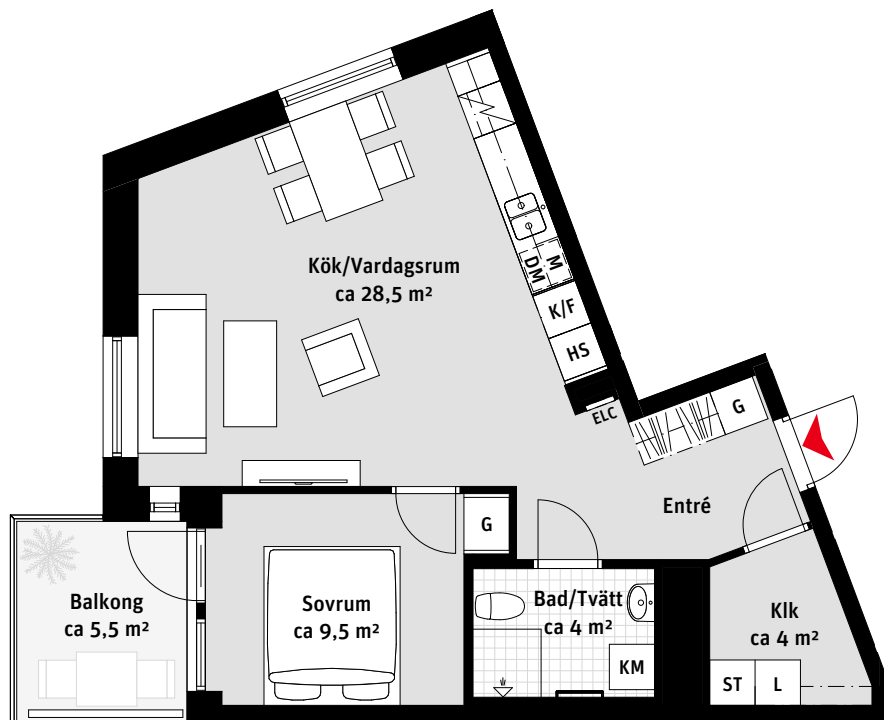

LÄGENHETSNUMRERING

RUMSHÖJD

Ca 2.3m i Bad, i övrigt ca 2.5m om inget annat anges.

1:100

1 RoK, ca 41,5 m²

Körsbärlunden Regementsvägen 12A

Lgh 1102, 1202, 1302,
1402, 1502

- K/F Kyl/Frys
-  Inbyggnadshäll
- M Mikrovågsugn
- DM Diskmaskin
-  Överskåp/Klädstång
-  Handdukstork
- KM Kombimaskin
- ST Städsåp
- Klk Klädkammare
- ELC Elcentral
-  Kapphylla

LÄGENHETSNUMRERING

RUMSHÖJD

Ca 2.3m i Bad, i övrigt ca 2.5m om inget annat anges.

1:100

2 RoK, ca 53 m²

Körsbärlunden
Regementsvägen 12A
Lgh 1602, 1702, 1802

- K/F Kyl/Frys
-  Inbyggnadshäll
- M Mikrovågsugn
- DM Diskmaskin
- Överskåp/Klädstång
- [Handdukstork
- KM Kombimaskin
- G Garderob
- ST Städskåp
- HS Högskåp
- L Linneskåp
- Klk Klädkammare
- ELC Elcentral
-  Kapphylla

RUMSHÖJD

Ca 2.3m i Bad, i övrigt ca 2.5m om inget annat anges.

1:100

LÄGENHETSNUMRERING

2 RoK, ca 53 m²

Körsbärlunden Regementsvägen 12A

Lgh 1106, 1206, 1306,
1406, 1506

- K/F Kyl/Frys
-  Inbyggnadshäll
- M Mikrovågsugn
- DM Diskmaskin
- Överskåp/Klädstång
- [Handdukstork
- KM Kombimaskin
- G Garderob
- ST Städskåp
- HS Högsåp
- L Linnesåp
- Klk Klädkammare
- ELC Elcentral
-  Kapphylla

RUMSHÖJD

Ca 2.3m i Bad, i övrigt ca 2.5m om inget annat anges.

1:100

LÄGENHETSNUMRERING