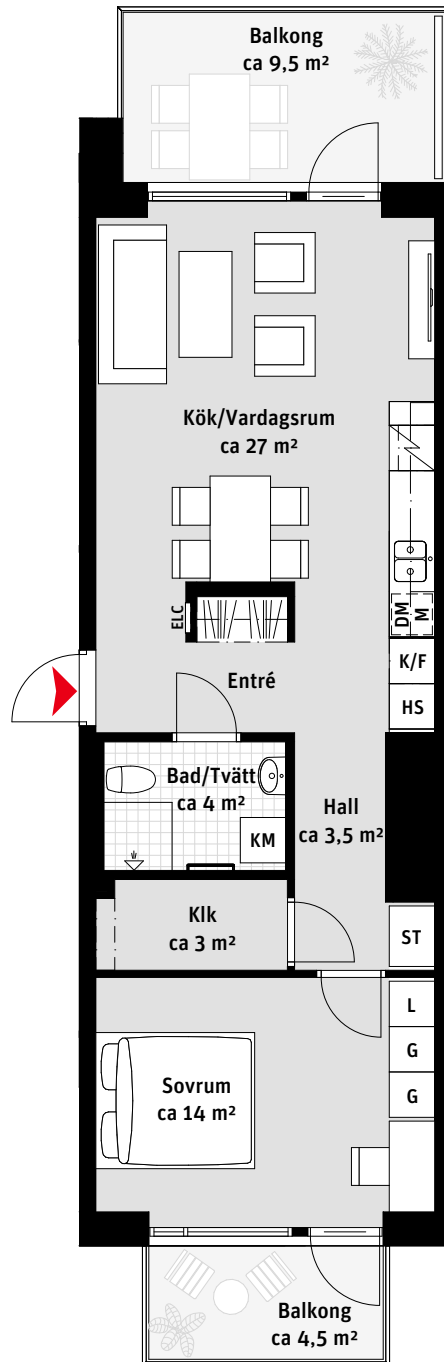

2 RoK, ca 57 m²

Körsbärlunden
Regementsvägen 12A
Lgh 1101

- K/F Kyl/Frys
-  Inbyggnadshäll
- M Mikrovågsugn
- DM Diskmaskin
- Överskåp/Klädstång
- [Handdukstork
- KM Kombimaskin
- G Garderob
- ST Städskåp
- HS Högskap
- L Linneskåp
- Klk Klädkammare
- ELC Elcentral
-  Kapphylla

LÄGENHETSNUMRERING

RUMSHÖJD

Ca 2.3m i Bad, i övrigt ca 2.5m om inget annat anges.

1:100

2 RoK, ca 57 m²

Körsbärlunden

Regementsvägen 12A

Lgh 1201, 1301, 1401,
1501, 1601, 1701, 1801

LÄGENHETSNUMRERING

RUMSHÖJD

Ca 2.3m i Bad, i övrigt ca 2.5m om inget annat anges.

1:100

1 RoK, ca 41,5 m²

Körsbärlunden Regementsvägen 12A

Lgh 1102, 1202, 1302,
1402, 1502

- K/F Kyl/Frys
-  Inbyggnadshäll
- M Mikrovågsugn
- DM Diskmaskin
-  Överskåp/Klädstång
-  Handdukstork
- KM Kombimaskin
- ST Städsåp
- Klk Klädkammare
- ELC Elcentral
-  Kapphylla

LÄGENHETSNUMRERING

RUMSHÖJD

Ca 2.3m i Bad, i övrigt ca 2.5m om inget annat anges.

1:100

2 RoK, ca 53 m²

Körsbärlunden
Regementsvägen 12A
Lgh 1602, 1702, 1802

- K/F Kyl/Frys
-  Inbyggnadshäll
- M Mikrovågsugn
- DM Diskmaskin
- Överskåp/Klädstång
- [Handdukstork
- KM Kombimaskin
- G Garderob
- ST Städskåp
- HS Högskåp
- L Linneskåp
- Klk Klädkammare
- ELC Elcentral
-  Kapphylla