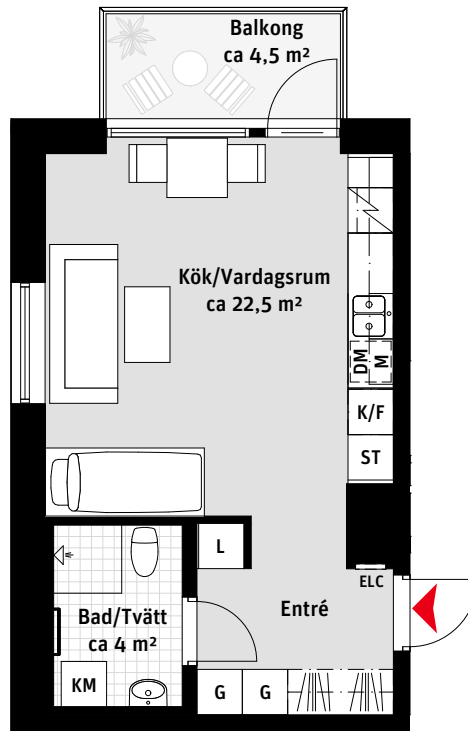

LÄGENHETSNUMRERING

RUMSHÖJD

Ca 2.3m i Bad, i övrigt ca 2.5m om inget annat anges.

1:100

2 RoK, ca 53 m²

Körsbärlunden
Regementsvägen 12A
Lgh 1602, 1702, 1802

- K/F Kyl/Frys
-  Inbyggnadshäll
- M Mikrovågsugn
- DM Diskmaskin
- Överskåp/Klädstång
- [Handdukstork
- KM Kombimaskin
- G Garderob
- ST Städskåp
- HS Högskåp
- L Linneskåp
- Klk Klädkammare
- ELC Elcentral
-  Kapphylla

LÄGENHETSNUMRERING

RUMSHÖJD
Ca 2.3m i Bad, i övrigt ca 2.5m om inget annat anges.

1:100

2 RoK, ca 55 m²

Körbärslunden Regementsvägen 12A

Lgh 1103, 1105, 1203,
1205, 1303, 1305, 1403,
1405, 1503, 1505

- K/F Kyl/Frys
-  Inbyggnadshäll
- M Mikrovågsugn
- DM Diskmaskin
- Överskåp/Klädstång
- TM Tvättmaskin
- TT Torktumlare
- [Handdukstork
- G Garderob
- ST Städskåp
- HS Högsåp
- L Linnesåp
- Klk Klädkammare
- ELC Elcentral
-  Kapphylla

RUMSHÖJD
Ca 2.3m i Bad, i övrigt ca 2.5m om inget annat anges.

1:100

LÄGENHETSNUMRERING

1 RoK, ca 33 m²

Körbärslunden Regementsvägen 12A Lgh 1603, 1703, 1803

- K/F Kyl/Frys
-  Inbyggnadshäll
- M Mikrovågsugn
- DM Diskmaskin
- Överskåp/Klädstång
- [Handdukstork
- KM Kombimaskin
- G Garderob
- ST Städsåp
- L Linnesåp
- ELC Elcentral
-  Kapphylla

RUMSHÖJD
Ca 2.3m i Bad, i övrigt ca 2.5m om inget annat anges.

1:100

LÄGENHETSNUMRERING

10 01
Plan Lägenhet

2 RoK, ca 55 m²

Körsbärlunden

Regementsvägen 12A

Lgh 1104, 1204, 1304,
1404, 1504