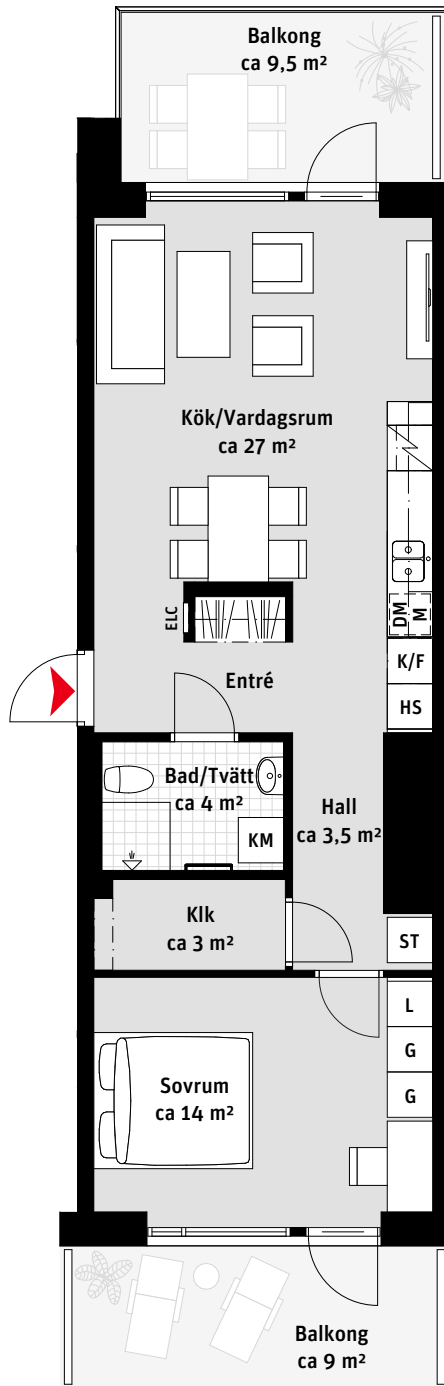

2 RoK, ca 57 m²

Körsbärlunden
Regementsvägen 12A
Lgh 1101

- K/F Kyl/Frys
-  Inbyggnadshäll
- M Mikrovågsugn
- DM Diskmaskin
- Överskåp/Klädstång
- [Handdukstork
- KM Kombimaskin
- G Garderob
- ST Städskåp
- HS Högskap
- L Linneskåp
- Klk Klädkammare
- ELC Elcentral
-  Kapphylla

LÄGENHETSNUMRERING

RUMSHÖJD

Ca 2.3m i Bad, i övrigt ca 2.5m om inget annat anges.

1:100

2 RoK, ca 57 m²

Körsbärlunden

Regementsvägen 12A

Lgh 1201, 1301, 1401,
1501, 1601, 1701, 1801

LÄGENHETSNUMRERING

RUMSHÖJD

Ca 2.3m i Bad, i övrigt ca 2.5m om inget annat anges.

1:100

1 RoK, ca 41,5 m²

Körsbärlunden Regementsvägen 12A

Lgh 1102, 1202, 1302,
1402, 1502

- K/F Kyl/Frys
-  Inbyggnadshäll
- M Mikrovågsugn
- DM Diskmaskin
-  Överskåp/Klädstång
-  Handdukstork
- KM Kombimaskin
- ST Städsåp
- Klk Klädkammare
- ELC Elcentral
-  Kapphylla

LÄGENHETSNUMRERING

RUMSHÖJD

Ca 2.3m i Bad, i övrigt ca 2.5m om inget annat anges.

1:100

2 RoK, ca 53 m²

Körsbärlunden
Regementsvägen 12A
Lgh 1602, 1702, 1802

- K/F Kyl/Frys
-  Inbyggnadshäll
- M Mikrovågsugn
- DM Diskmaskin
- Överskåp/Klädstång
- [Handdukstork
- KM Kombimaskin
- G Garderob
- ST Städskåp
- HS Högskåp
- L Linneskåp
- Klk Klädkammare
- ELC Elcentral
-  Kapphylla