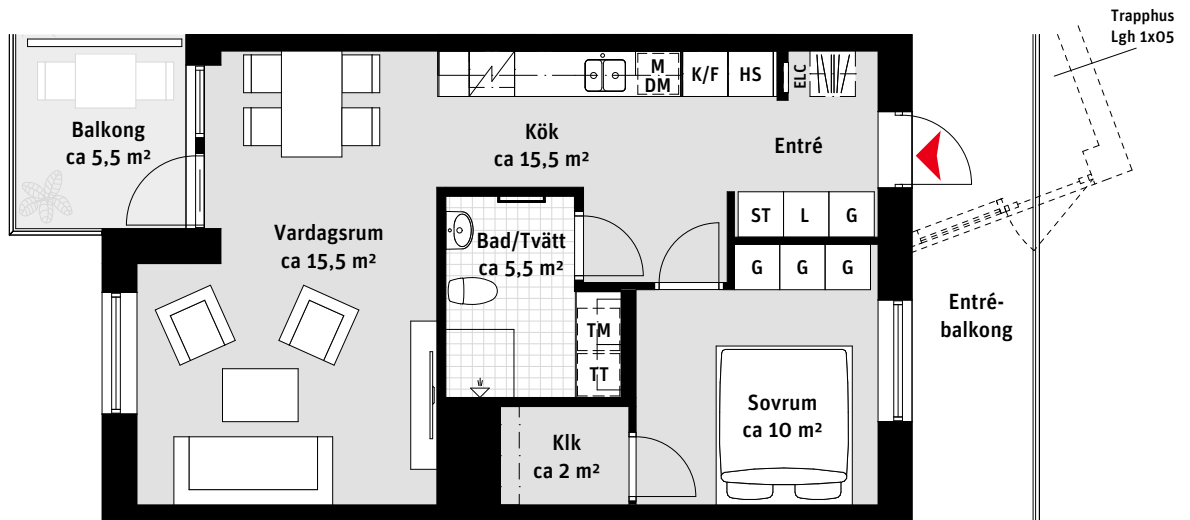

LÄGENHETSNUMRERING

RUMSHÖJD

Ca 2.3m i Bad, i övrigt ca 2.5m om inget annat anges.

1:100

1 RoK, ca 41,5 m²

Körsbärlunden Regementsvägen 12A

Lgh 1102, 1202, 1302,
1402, 1502

- K/F Kyl/Frys
-  Inbyggnadshäll
- M Mikrovågsugn
- DM Diskmaskin
-  Överskåp/Klädstång
-  Handdukstork
- KM Kombimaskin
- ST Städsåp
- Klk Klädkammare
- ELC Elcentral
-  Kapphylla

LÄGENHETSNUMRERING

RUMSHÖJD

Ca 2.3m i Bad, i övrigt ca 2.5m om inget annat anges.

1:100

2 RoK, ca 53 m²

Körsbärlunden
Regementsvägen 12A
Lgh 1602, 1702, 1802

- K/F Kyl/Frys
-  Inbyggnadshäll
- M Mikrovågsugn
- DM Diskmaskin
- Överskåp/Klädstång
- [Handdukstork
- KM Kombimaskin
- G Garderob
- ST Städskåp
- HS Högskåp
- L Linneskåp
- Klk Klädkammare
- ELC Elcentral
-  Kapphylla

LÄGENHETSNUMRERING

RUMSHÖJD
Ca 2.3m i Bad, i övrigt ca 2.5m om inget annat anges.

1:100

2 RoK, ca 55 m²

Körbärslunden Regementsvägen 12A

Lgh 1103, 1105, 1203,
1205, 1303, 1305, 1403,
1405, 1503, 1505

- K/F Kyl/Frys
-  Inbyggnadshäll
- M Mikrovågsugn
- DM Diskmaskin
- Överskåp/Klädstång
- TM Tvättmaskin
- TT Torktumlare
- [Handdukstork
- G Garderob
- ST Städskåp
- HS Högsåp
- L Linnesåp
- Klk Klädkammare
- ELC Elcentral
-  Kapphylla

RUMSHÖJD
Ca 2.3m i Bad, i övrigt ca 2.5m om inget annat anges.

1:100

LÄGENHETSNUMRERING

1 RoK, ca 33 m²

Körbärslunden Regementsvägen 12A Lgh 1603, 1703, 1803

- K/F Kyl/Frys
-  Inbyggnadshäll
- M Mikrovågsugn
- DM Diskmaskin
- Överskåp/Klädstång
- [Handdukstork
- KM Kombimaskin
- G Garderob
- ST Städsåp
- L Linnesåp
- ELC Elcentral
-  Kapphylla