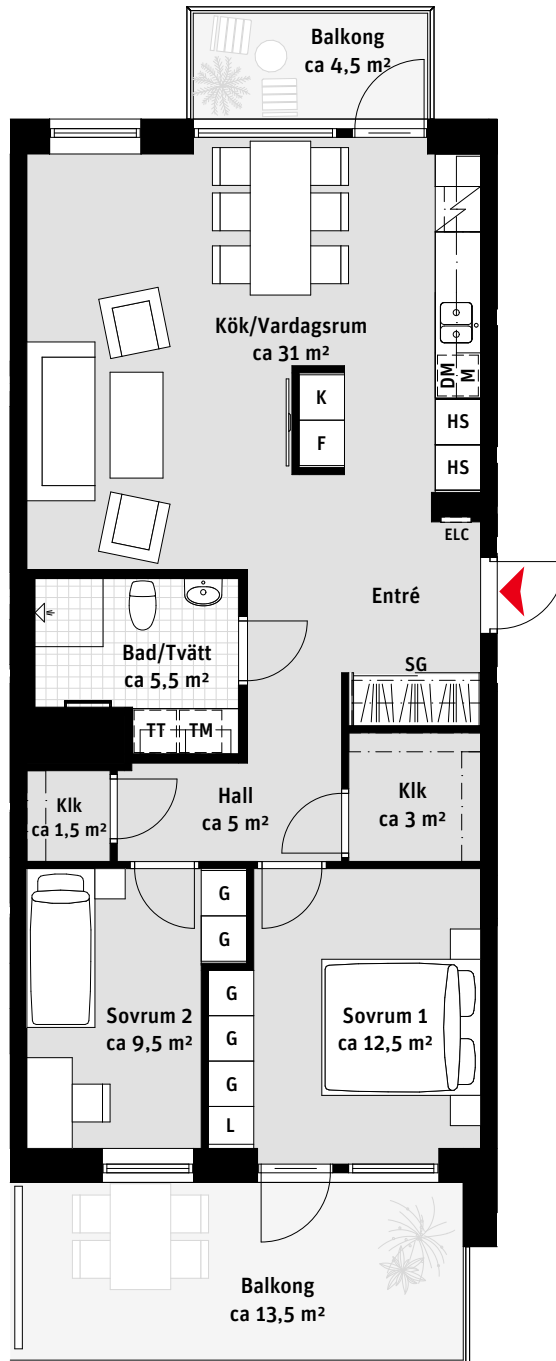

LÄGENHETSNUMRERING

RUMSHÖJD

Ca 2.3m i Bad, i övrigt ca 2.5m om inget annat anges.

1:100

2 RoK, ca 55 m²

Körbärslunden Regementsvägen 10B Lgh 1002

- K/F Kyl/Frys
-  Inbyggnadshäll
- M Mikrovågsugn
- DM Diskmaskin
- Överskåp/Klädstång
- TM Tvättmaskin
- TT Torktumlare
- [Handdukstork
- G Garderob
- ST Städskåp
- HS Högsåp
- L Linnesåp
- Klk Klädkammare
- ELC Elcentral
-  Kapphylla

LÄGENHETSNUMRERING

RUMSHÖJD

Ca 2.4m i Bad, i övrigt ca 2.7m om inget annat anges.

1:100

1 RoK, ca 35,5 m²

Körsbärlunden Regementsvägen 10B Lgh 1101, 1201, 1301, 1401

- K/F Kyl/Frys
-  Inbyggnadshäll
- M Mikrovågsugn
- DM Diskmaskin
- Överskåp/Klädstång
- [Handdukstork
- KM Kombimaskin
- G Garderob
- ST Städsåp
- L Linnesåp
- Klk Klådkammare
- ELC Elcentral
-  Kapphylla

LÄGENHETSNUMRERING

RUMSHÖJD

Ca 2.4m i Bad, i övrigt ca 2.7m om inget annat anges.

1:100

2 RoK, ca 55 m²

Körsbärlunden Regementsvägen 10B

Lgh 1103, 1203, 1303,
1403, 1502, 1602, 1702

- K/F Kyl/Frys
-  Inbyggnadshäll
- M Mikrovågsugn
- DM Diskmaskin
- Överskåp/Klädstång
- TM Tvättmaskin
- TT Torktumlare
- [Handdukstork
- G Garderob
- ST Städskåp
- HS Högskap
- L Linneskåp
- Klk Klädkammare
- ELC Elcentral
-  Kapphylla

RUMSHÖJD
Ca 2.3m i Bad, i övrigt ca 2.5m om inget annat anges.

1:100

LÄGENHETSNUMRERING

3 RoK, ca 78 m²

Körsbärlunden Regementsvägen 10B

Lgh 1104, 1204, 1304,
1404, 1503, 1603

- K Kylskåp
- F Frys
-  Inbyggnadshäll
- M Mikrovågsugn
- DM Diskmaskin
- Överskåp/Klädstång
- TM Tvättmaskin
- TT Torktumlare
- [Handdukstork
- G Garderob
- HS Högskåp
- L Linneskåp
- Klk Klädkammare
- ELC Elcentral
- SG Skjutsdörrsgarderob