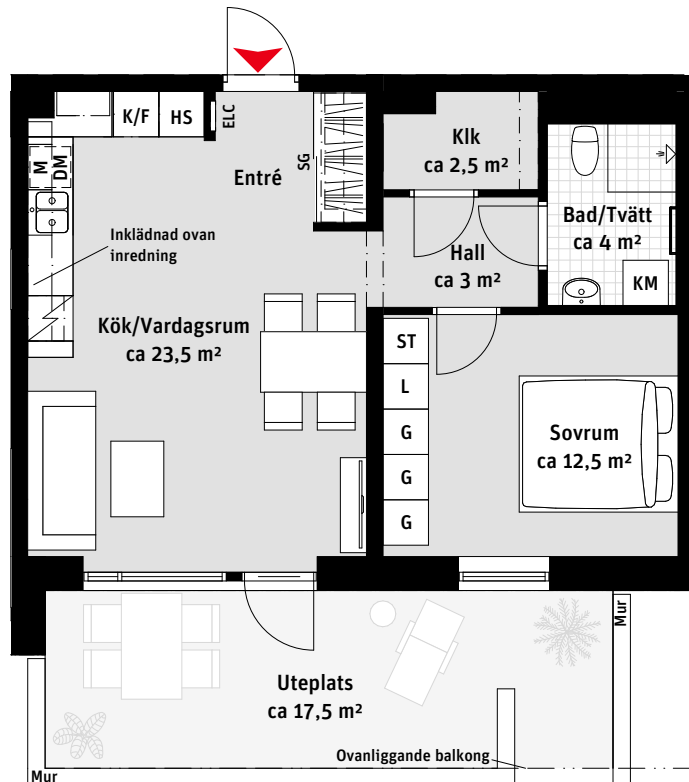

LÄGENHETSNUMRERING

RUMSHÖJD

Ca 2.4m i Bad, i övrigt ca 2.7m om inget annat anges.

1:100

1 RoK, ca 35,5 m²

Körsbärlunden Regementsvägen 10B Lgh 1101, 1201, 1301, 1401

- K/F Kyl/Frys
-  Inbyggnadshäll
- M Mikrovågsugn
- DM Diskmaskin
- Överskåp/Klädstång
- [Handdukstork
- KM Kombimaskin
- G Garderob
- ST Städsåp
- L Linnesåp
- Klk Klådkammare
- ELC Elcentral
-  Kapphylla

LÄGENHETSNUMRERING

RUMSHÖJD

Ca 2.3m i Bad, i övrigt ca 2.5m om inget annat anges.

1:100

3 RoK, ca 81,5 m²

Körbärslunden Regementsvägen 10B Lgh 1102, 1202, 1302, 1402

- K Kylskåp
- F Frys
-  Inbyggnadshäll
- M Mikrovågsugn
- DM Diskmaskin
- Överskåp/Klädstång
- TM Tvättmaskin
- TT Torktumlare
- [Handdukstork
- G Garderob
- ST Städskåp
- HS Högsåp
- L Linnesåp
- Klk Klädskåp
- ELC Elcentral
-  Kapphylla

LÄGENHETSNUMRERING

RUMSHÖJD

Ca 2.3m i Bad, i övrigt ca 2.5m om inget annat anges.

1:100

2 RoK, ca 53,5 m²

Körsbärlunden Regementsvägen 10B Lgh 1003

- K/F Kyl/Frys
-  Inbyggnadshäll
- M Mikrovågsugn
- DM Diskmaskin
- Överskåp/Klädstång
- [Handdukstork
- KM Kombimaskin
- G Garderob
- ST Städsåp
- HS Högsåp
- L Linnesåp
- Klk Klådkammare
- ELC Elcentral
-  Kapphylla
- SG Skjutdörrsgarderob

LÄGENHETSNUMRERING

RUMSHÖJD

Ca 2.4m i Bad, i övrigt ca 2.7m om inget annat anges.

1:100

2 RoK, ca 55 m²

Körsbärlunden Regementsvägen 10B

Lgh 1103, 1203, 1303,
1403, 1502, 1602, 1702

- K/F Kyl/Frys
-  Inbyggnadshäll
- M Mikrovågsugn
- DM Diskmaskin
- Överskåp/Klädstång
- TM Tvättmaskin
- TT Torktumlare
- [Handdukstork
- G Garderob
- ST Städskåp
- HS Högskap
- L Linneskåp
- Klk Klädkammare
- ELC Elcentral
-  Kapphylla