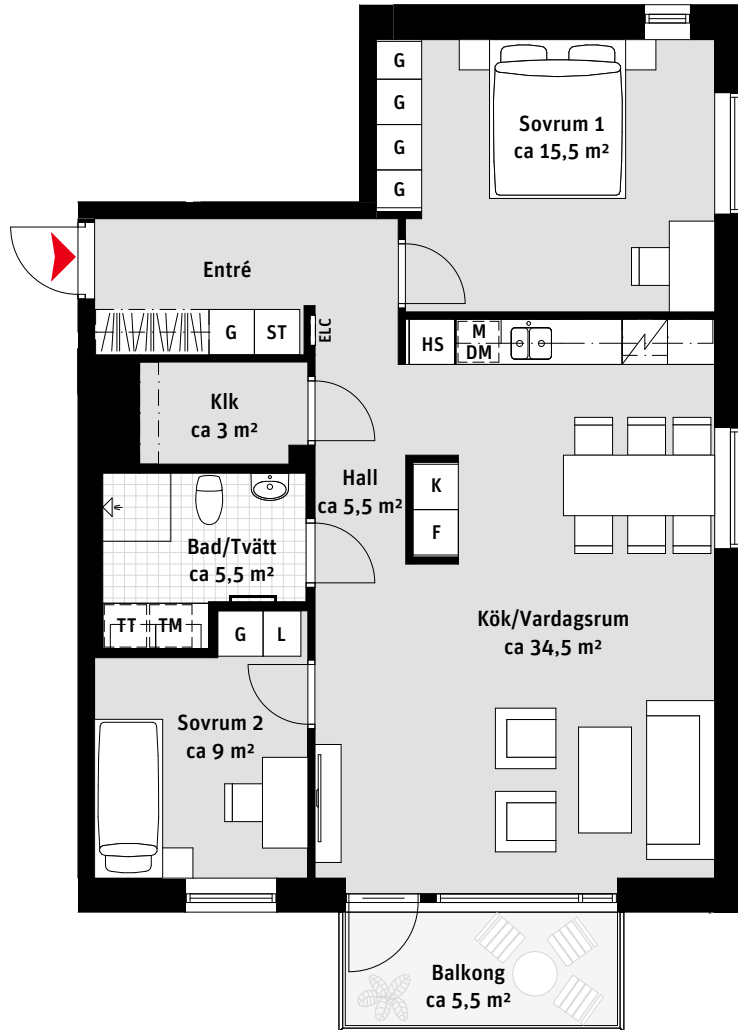

LÄGENHETSNUMRERING

RUMSHÖJD

Ca 2.4m i Bad, i övrigt ca 2.7m om inget annat anges.

1:100

1 RoK, ca 35,5 m²

Körsbärlunden Regementsvägen 10B Lgh 1101, 1201, 1301, 1401

- K/F Kyl/Frys
-  Inbyggnadshäll
- M Mikrovågsugn
- DM Diskmaskin
- Överskåp/Klädstång
- [Handdukstork
- KM Kombimaskin
- G Garderob
- ST Städsåp
- L Linnesåp
- Klk Klådkammare
- ELC Elcentral
-  Kapphylla

LÄGENHETSNUMRERING

RUMSHÖJD

Ca 2.3m i Bad, i övrigt ca 2.5m om inget annat anges.

1:100

2 RoK, ca 54,5 m²

Körsbärlunden
Regementsvägen 10B
Lgh 1703

- K/F Kyl/Frys
- Inbyggnadshäll
- M Mikrovågsugn
- DM Diskmaskin
- Överskåp/Klädstång
- Handdukstork
- KM Kombimaskin
- G Garderob
- ST Städsåp
- HS Högsåp
- L Linnesåp
- Klk Klådkammare
- ELC Elcentral
- Kapphylla

LÄGENHETSNUMRERING

RUMSHÖJD

Ca 2.3m i Bad, i övrigt ca 2.5m om inget annat anges.

1:100

3 RoK, ca 81,5 m²

Körbärslunden Regementsvägen 10B Lgh 1102, 1202, 1302, 1402

- K Kylskåp
- F Frys
-  Inbyggnadshäll
- M Mikrovågsugn
- DM Diskmaskin
- Överskåp/Klädstång
- TM Tvättmaskin
- TT Torktumlare
- [Handdukstork
- G Garderob
- ST Städskåp
- HS Högsåp
- L Linnesåp
- Klk Klädskåp
- ELC Elcentral
-  Kapphylla

LÄGENHETSNUMRERING

RUMSHÖJD

Ca 2.3m i Bad, i övrigt ca 2.5m om inget annat anges.

1:100

2 RoK, ca 53,5 m²

Körsbärlunden Regementsvägen 10B Lgh 1003

- K/F Kyl/Frys
-  Inbyggnadshäll
- M Mikrovågsugn
- DM Diskmaskin
- Överskåp/Klädstång
- [Handdukstork
- KM Kombimaskin
- G Garderob
- ST Städsåp
- HS Högsåp
- L Linnesåp
- Klk Klådkammare
- ELC Elcentral
-  Kapphylla
- SG Skjutdörrsgarderob