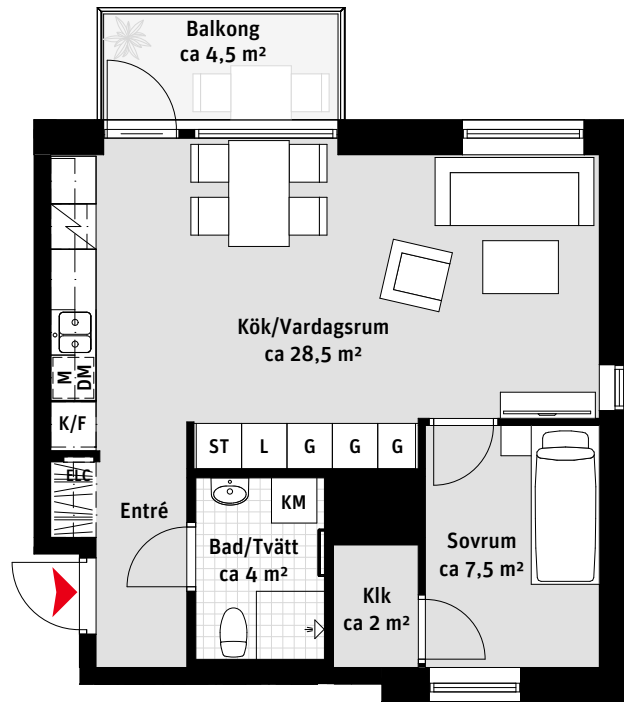

2 RoK, ca 47 m²

Körsbärlunden
Regementsvägen 10B
Lgh 1501, 1601, 1701

- K/F Kyl/Frys
-  Inbyggnadshäll
- M Mikrovågsugn
- DM Diskmaskin
- Överskåp/Klädstång
- [Handdukstork
- KM Kombimaskin
- G Garderob
- ST Städsåp
- L Linnesåp
- Klk Klådkammare
- ELC Elcentral
-  Kapphylla

LÄGENHETSNUMRERING

RUMSHÖJD

Ca 2.3m i Bad, i övrigt ca 2.5m om inget annat anges.

1:100

2 RoK, ca 55 m²

Körbärslunden Regementsvägen 10B Lgh 1002

- K/F Kyl/Frys
-  Inbyggnadshäll
- M Mikrovågsugn
- DM Diskmaskin
- Överskåp/Klädstång
- TM Tvättmaskin
- TT Torktumlare
- [Handdukstork
- G Garderob
- ST Städskåp
- HS Högsåp
- L Linnesåp
- Klk Klädkammare
- ELC Elcentral
-  Kapphylla

LÄGENHETSNUMRERING

RUMSHÖJD

Ca 2.4m i Bad, i övrigt ca 2.7m om inget annat anges.

1:100

1 RoK, ca 35,5 m²

Körsbärlunden Regementsvägen 10B Lgh 1101, 1201, 1301, 1401

- K/F Kyl/Frys
-  Inbyggnadshäll
- M Mikrovågsugn
- DM Diskmaskin
- Överskåp/Klädstång
- [Handdukstork
- KM Kombimaskin
- G Garderob
- ST Städsåp
- L Linnesåp
- Klk Klådkammare
- ELC Elcentral
-  Kapphylla

LÄGENHETSNUMRERING

RUMSHÖJD

Ca 2.3m i Bad, i övrigt ca 2.5m om inget annat anges.

1:100

2 RoK, ca 54,5 m²

Körsbärlunden
Regementsvägen 10B
Lgh 1703

- K/F Kyl/Frys
- Inbyggnadshäll
- M Mikrovågsugn
- DM Diskmaskin
- Överskåp/Klädstång
- Handdukstork
- KM Kombimaskin
- G Garderob
- ST Städsåp
- HS Högsåp
- L Linnesåp
- Klk Klådkammare
- ELC Elcentral
- Kapphylla