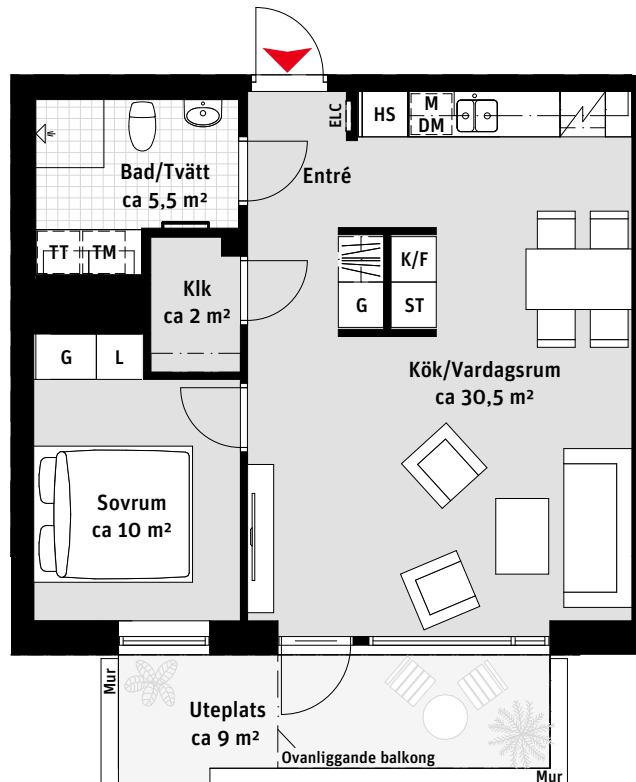

2 RoK, ca 47 m²

Körsbärlunden
Regementsvägen 10B
Lgh 1501, 1601, 1701

- K/F Kyl/Frys
-  Inbyggnadshäll
- M Mikrovågsugn
- DM Diskmaskin
- Överskåp/Klädstång
- [Handdukstork
- KM Kombimaskin
- G Garderob
- ST Städsåp
- L Linnesåp
- Klk Klådkammare
- ELC Elcentral
-  Kapphylla

LÄGENHETSNUMRERING

RUMSHÖJD

Ca 2.3m i Bad, i övrigt ca 2.5m om inget annat anges.

1:100

2 RoK, ca 55 m²

Körbärslunden Regementsvägen 10B Lgh 1002

- K/F Kyl/Frys
-  Inbyggnadshäll
- M Mikrovågsugn
- DM Diskmaskin
- Överskåp/Klädstång
- TM Tvättmaskin
- TT Torktumlare
- [Handdukstork
- G Garderob
- ST Städskåp
- HS Högsåp
- L Linnesåp
- Klk Klädkammare
- ELC Elcentral
-  Kapphylla

LÄGENHETSNUMRERING

RUMSHÖJD

Ca 2.4m i Bad, i övrigt ca 2.7m om inget annat anges.

1:100

1 RoK, ca 35,5 m²

Körsbärlunden Regementsvägen 10B Lgh 1101, 1201, 1301, 1401

- K/F Kyl/Frys
-  Inbyggnadshäll
- M Mikrovågsugn
- DM Diskmaskin
- Överskåp/Klädstång
- [Handdukstork
- KM Kombimaskin
- G Garderob
- ST Städsåp
- L Linnesåp
- Klk Klådkammare
- ELC Elcentral
-  Kapphylla

LÄGENHETSNUMRERING

RUMSHÖJD

Ca 2.3m i Bad, i övrigt ca 2.5m om inget annat anges.

1:100

2 RoK, ca 54,5 m²

Körsbärlunden
Regementsvägen 10B
Lgh 1703

- K/F Kyl/Frys
- Inbyggnadshäll
- M Mikrovågsugn
- DM Diskmaskin
- Överskåp/Klädstång
- Handdukstork
- KM Kombimaskin
- G Garderob
- ST Städsåp
- HS Högsåp
- L Linnesåp
- Klk Klådkammare
- ELC Elcentral
- Kapphylla