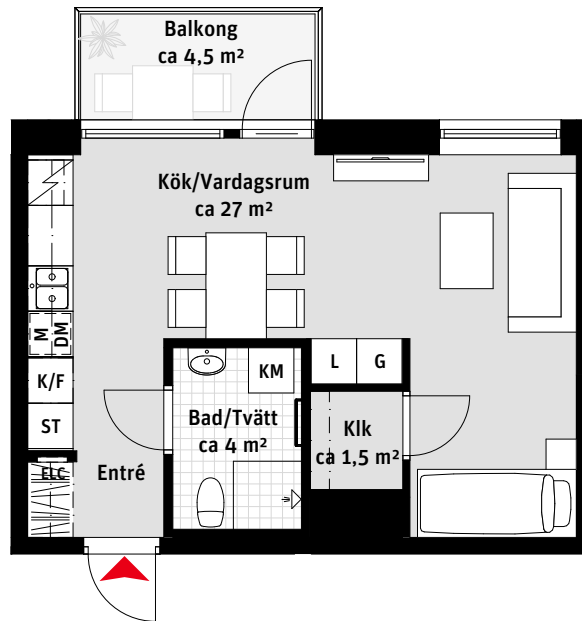

LÄGENHETSNUMRERING

RUMSHÖJD

Ca 2.3m i Bad, i övrigt ca 2.5m om inget annat anges.

1:100

2 RoK, ca 55 m²

Körbärslunden Regementsvägen 10B Lgh 1002

- K/F Kyl/Frys
-  Inbyggnadshäll
- M Mikrovågsugn
- DM Diskmaskin
- Överskåp/Klädstång
- TM Tvättmaskin
- TT Torktumlare
- [Handdukstork
- G Garderob
- ST Städskåp
- HS Högsåp
- L Linnesåp
- Klk Klädkammare
- ELC Elcentral
-  Kapphylla

LÄGENHETSNUMRERING

RUMSHÖJD

Ca 2.4m i Bad, i övrigt ca 2.7m om inget annat anges.

1:100

1 RoK, ca 35,5 m²

Körsbärlunden Regementsvägen 10B Lgh 1101, 1201, 1301, 1401

- K/F Kyl/Frys
-  Inbyggnadshäll
- M Mikrovågsugn
- DM Diskmaskin
- Överskåp/Klädstång
- [Handdukstork
- KM Kombimaskin
- G Garderob
- ST Städsåp
- L Linnesåp
- Klk Klådkammare
- ELC Elcentral
-  Kapphylla

LÄGENHETSNUMRERING

RUMSHÖJD

Ca 2.3m i Bad, i övrigt ca 2.5m om inget annat anges.

1:100

2 RoK, ca 54,5 m²

Körsbärlunden
Regementsvägen 10B
Lgh 1703

- K/F Kyl/Frys
- Inbyggnadshäll
- M Mikrovågsugn
- DM Diskmaskin
- Överskåp/Klädstång
- Handdukstork
- KM Kombimaskin
- G Garderob
- ST Städsåp
- HS Högsåp
- L Linnesåp
- Klk Klådkammare
- ELC Elcentral
- Kapphylla

LÄGENHETSNUMRERING

RUMSHÖJD

Ca 2.3m i Bad, i övrigt ca 2.5m om inget annat anges.

1:100

3 RoK, ca 81,5 m²

Körbärslunden Regementsvägen 10B Lgh 1102, 1202, 1302, 1402

- K Kylskåp
- F Frys
-  Inbyggnadshäll
- M Mikrovågsugn
- DM Diskmaskin
- Överskåp/Klädstång
- TM Tvättmaskin
- TT Torktumlare
- [Handdukstork
- G Garderob
- ST Städskåp
- HS Högsåp
- L Linnesåp
- Klk Klädskåp
- ELC Elcentral
-  Kapphylla