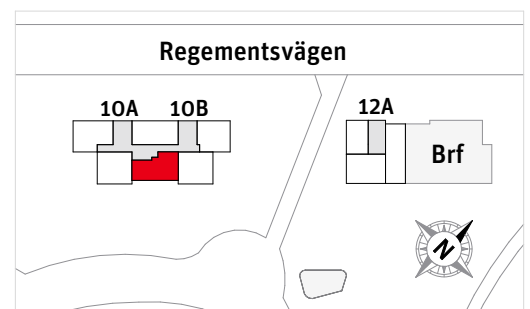

LÄGENHETSNUMRERING

RUMSHÖJD

Ca 2.4m i Bad, i övrigt ca 2.7m om inget annat anges.

1:100

1 RoK, ca 35,5 m²

Körsbärlunden Regementsvägen 10B Lgh 1101, 1201, 1301, 1401

- K/F Kyl/Frys
-  Inbyggnadshäll
- M Mikrovågsugn
- DM Diskmaskin
- Överskåp/Klädstång
- [Handdukstork
- KM Kombimaskin
- G Garderob
- ST Städsåp
- L Linnesåp
- Klk Klådkammare
- ELC Elcentral
-  Kapphylla

LÄGENHETSNUMRERING

RUMSHÖJD

Ca 2.3m i Bad, i övrigt ca 2.5m om inget annat anges.

1:100

2 RoK, ca 54,5 m²

Körsbärlunden
Regementsvägen 10B
Lgh 1703

- K/F Kyl/Frys
- Inbyggnadshäll
- M Mikrovågsugn
- DM Diskmaskin
- Överskåp/Klädstång
- Handdukstork
- KM Kombimaskin
- G Garderob
- ST Städsåp
- HS Högsåp
- L Linnesåp
- Klk Klådkammare
- ELC Elcentral
- Kapphylla

LÄGENHETSNUMRERING

RUMSHÖJD

Ca 2.3m i Bad, i övrigt ca 2.5m om inget annat anges.

1:100

3 RoK, ca 81,5 m²

Körbärslunden Regementsvägen 10B Lgh 1102, 1202, 1302, 1402

- K Kylskåp
- F Frys
-  Inbyggnadshäll
- M Mikrovågsugn
- DM Diskmaskin
- Överskåp/Klädstång
- TM Tvättmaskin
- TT Torktumlare
- [Handdukstork
- G Garderob
- ST Städskåp
- HS Högsåp
- L Linnesåp
- Klk Klädskåp
- ELC Elcentral
-  Kapphylla

LÄGENHETSNUMRERING

RUMSHÖJD

Ca 2.3m i Bad, i övrigt ca 2.5m om inget annat anges.

1:100

2 RoK, ca 53,5 m²

Körsbärlunden Regementsvägen 10B Lgh 1003

- K/F Kyl/Frys
-  Inbyggnadshäll
- M Mikrovågsugn
- DM Diskmaskin
- Överskåp/Klädstång
- [Handdukstork
- KM Kombimaskin
- G Garderob
- ST Städsåp
- HS Högsåp
- L Linnesåp
- Klk Klådkammare
- ELC Elcentral
-  Kapphylla
- SG Skjutdörrsgarderob