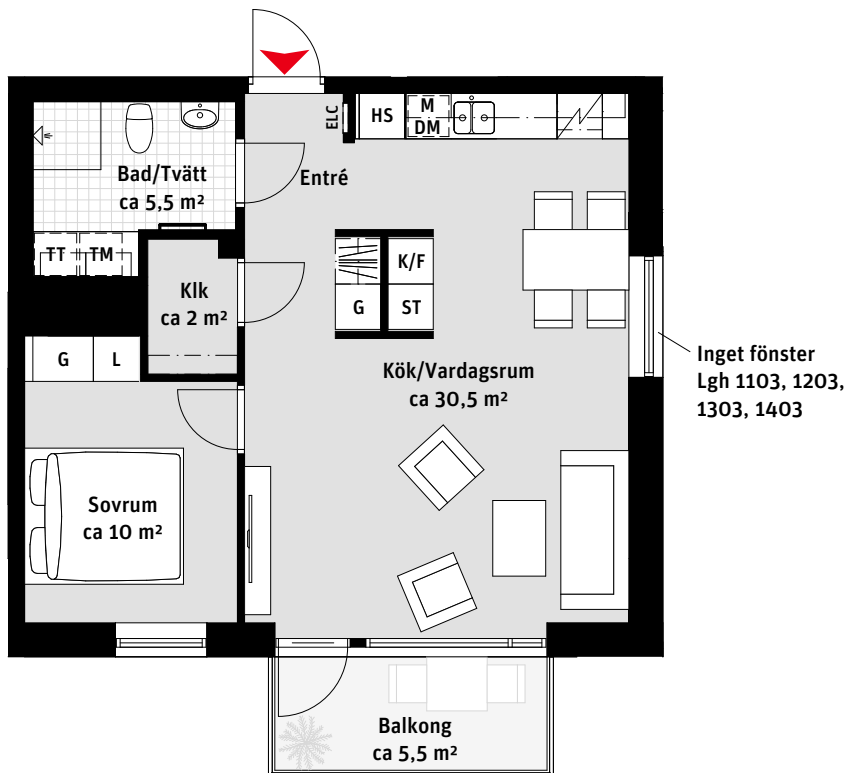

LÄGENHETSNUMRERING

RUMSHÖJD

Ca 2.4m i Bad, i övrigt ca 2.7m om inget annat anges.

1:100

1 RoK, ca 35,5 m²

Körsbärlunden Regementsvägen 10B Lgh 1101, 1201, 1301, 1401

- K/F Kyl/Frys
-  Inbyggnadshäll
- M Mikrovågsugn
- DM Diskmaskin
- Överskåp/Klädstång
- [Handdukstork
- KM Kombimaskin
- G Garderob
- ST Städsåp
- L Linnesåp
- Klk Klådkammare
- ELC Elcentral
-  Kapphylla

LÄGENHETSNUMRERING

RUMSHÖJD

Ca 2.3m i Bad, i övrigt ca 2.5m om inget annat anges.

1:100

2 RoK, ca 53,5 m²

Körsbärlunden Regementsvägen 10B Lgh 1003

- K/F Kyl/Frys
-  Inbyggnadshäll
- M Mikrovågsugn
- DM Diskmaskin
- Överskåp/Klädstång
- [Handdukstork
- KM Kombimaskin
- G Garderob
- ST Städsåp
- HS Högsåp
- L Linnesåp
- Klk Klådkammare
- ELC Elcentral
-  Kapphylla
- SG Skjutdörrsgarderob

LÄGENHETSNUMRERING

RUMSHÖJD

Ca 2.4m i Bad, i övrigt ca 2.7m om inget annat anges.

1:100

2 RoK, ca 55 m²

Körsbärlunden Regementsvägen 10B

Lgh 1103, 1203, 1303,
1403, 1502, 1602, 1702

- K/F Kyl/Frys
-  Inbyggnadshäll
- M Mikrovågsugn
- DM Diskmaskin
- Överskåp/Klädstång
- TM Tvättmaskin
- TT Torktumlare
- [Handdukstork
- G Garderob
- ST Städskåp
- HS Högskap
- L Linneskåp
- Klk Klädkammare
- ELC Elcentral
-  Kapphylla

RUMSHÖJD
Ca 2.3m i Bad, i övrigt ca 2.5m om inget annat anges.

1:100

LÄGENHETSNUMRERING

3 RoK, ca 78 m²

Körsbärlunden Regementsvägen 10B

Lgh 1104, 1204, 1304,
1404, 1503, 1603

- K Kylskåp
- F Frys
-  Inbyggnadshäll
- M Mikrovågsugn
- DM Diskmaskin
- Överskåp/Klädstång
- TM Tvättmaskin
- TT Torktumlare
- [Handdukstork
- G Garderob
- HS Högskåp
- L Linneskåp
- Klk Klädkammare
- ELC Elcentral
- SG Skjutsdörrsgarderob