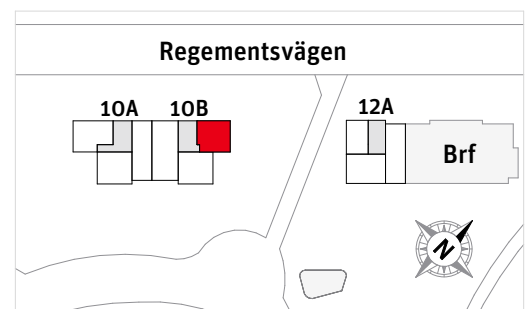

2 RoK, ca 47 m²

Körsbärlunden
Regementsvägen 10B
Lgh 1501, 1601, 1701

- K/F Kyl/Frys
-  Inbyggnadshäll
- M Mikrovågsugn
- DM Diskmaskin
- Överskåp/Klädstång
- [Handdukstork
- KM Kombimaskin
- G Garderob
- ST Städsåp
- L Linnesåp
- Klk Klådkammare
- ELC Elcentral
-  Kapphylla

LÄGENHETSNUMRERING

RUMSHÖJD

Ca 2.3m i Bad, i övrigt ca 2.5m om inget annat anges.

1:100

2 RoK, ca 55 m²

Körbärslunden Regementsvägen 10B Lgh 1002

- K/F Kyl/Frys
-  Inbyggnadshäll
- M Mikrovågsugn
- DM Diskmaskin
- Överskåp/Klädstång
- TM Tvättmaskin
- TT Torktumlare
- [Handdukstork
- G Garderob
- ST Städskåp
- HS Högsåp
- L Linnesåp
- Klk Klädkammare
- ELC Elcentral
-  Kapphylla

LÄGENHETSNUMRERING

RUMSHÖJD

Ca 2.4m i Bad, i övrigt ca 2.7m om inget annat anges.

1:100

1 RoK, ca 35,5 m²

Körsbärlunden Regementsvägen 10B Lgh 1101, 1201, 1301, 1401

- K/F Kyl/Frys
-  Inbyggnadshäll
- M Mikrovågsugn
- DM Diskmaskin
- Överskåp/Klädstång
- [Handdukstork
- KM Kombimaskin
- G Garderob
- ST Städsåp
- L Linnesåp
- Klk Klådkammare
- ELC Elcentral
-  Kapphylla

LÄGENHETSNUMRERING

RUMSHÖJD

Ca 2.3m i Bad, i övrigt ca 2.5m om inget annat anges.

1:100

2 RoK, ca 54,5 m²

Körsbärlunden
Regementsvägen 10B
Lgh 1703

- K/F Kyl/Frys
- Inbyggnadshäll
- M Mikrovågsugn
- DM Diskmaskin
- Överskåp/Klädstång
- Handdukstork
- KM Kombimaskin
- G Garderob
- ST Städsåp
- HS Högsåp
- L Linnesåp
- Klk Klådkammare
- ELC Elcentral
- Kapphylla