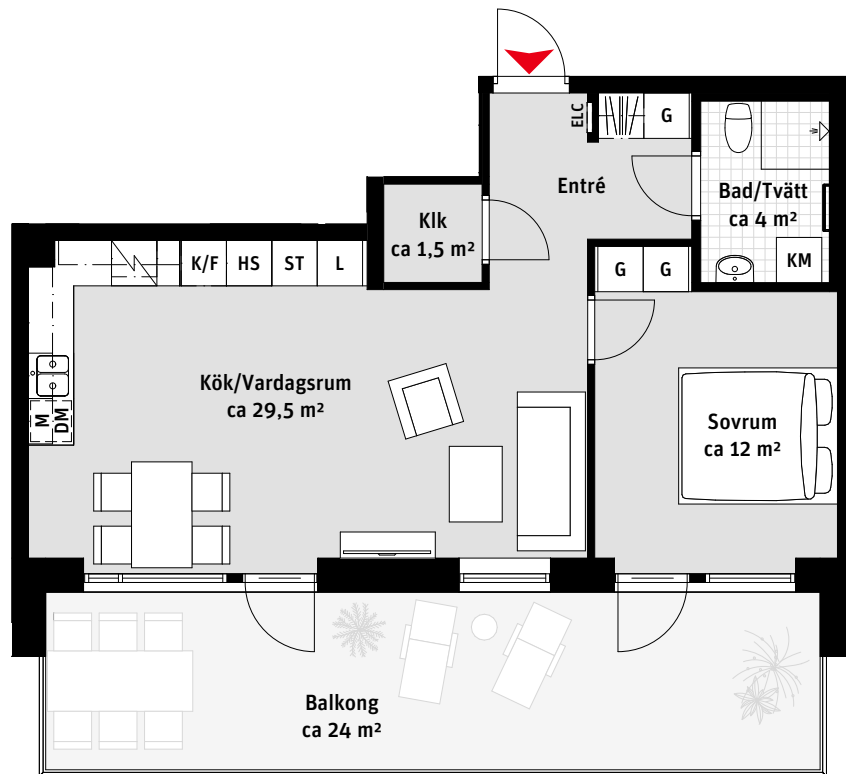

LÄGENHETSNUMRERING

RUMSHÖJD

Ca 2.3m i Bad, i övrigt ca 2.5m om inget annat anges.

1:100

2 RoK, ca 55 m²

Körbärslunden Regementsvägen 10B Lgh 1002

- K/F Kyl/Frys
-  Inbyggnadshäll
- M Mikrovågsugn
- DM Diskmaskin
- Överskåp/Klädstång
- TM Tvättmaskin
- TT Torktumlare
- [Handdukstork
- G Garderob
- ST Städskåp
- HS Högsåp
- L Linnesåp
- Klk Klädkammare
- ELC Elcentral
-  Kapphylla

LÄGENHETSNUMRERING

RUMSHÖJD

Ca 2.4m i Bad, i övrigt ca 2.7m om inget annat anges.

1:100

1 RoK, ca 35,5 m²

Körsbärlunden Regementsvägen 10B Lgh 1101, 1201, 1301, 1401

- K/F Kyl/Frys
-  Inbyggnadshäll
- M Mikrovågsugn
- DM Diskmaskin
- Överskåp/Klädstång
- [Handdukstork
- KM Kombimaskin
- G Garderob
- ST Städsåp
- L Linnesåp
- Klk Klådkammare
- ELC Elcentral
-  Kapphylla

LÄGENHETSNUMRERING

RUMSHÖJD

Ca 2.3m i Bad, i övrigt ca 2.5m om inget annat anges.

1:100

2 RoK, ca 54,5 m²

Körsbärlunden
Regementsvägen 10B
Lgh 1703

- K/F Kyl/Frys
- Inbyggnadshäll
- M Mikrovågsugn
- DM Diskmaskin
- Överskåp/Klädstång
- Handdukstork
- KM Kombimaskin
- G Garderob
- ST Städsåp
- HS Högsåp
- L Linnesåp
- Klk Klådkammare
- ELC Elcentral
- Kapphylla

LÄGENHETSNUMRERING

RUMSHÖJD

Ca 2.3m i Bad, i övrigt ca 2.5m om inget annat anges.

1:100

3 RoK, ca 81,5 m²

Körbärslunden Regementsvägen 10B Lgh 1102, 1202, 1302, 1402

- K Kylskåp
- F Frys
-  Inbyggnadshäll
- M Mikrovågsugn
- DM Diskmaskin
- Överskåp/Klädstång
- TM Tvättmaskin
- TT Torktumlare
- [Handdukstork
- G Garderob
- ST Städskåp
- HS Högsåp
- L Linnesåp
- Klk Klädskåp
- ELC Elcentral
-  Kapphylla