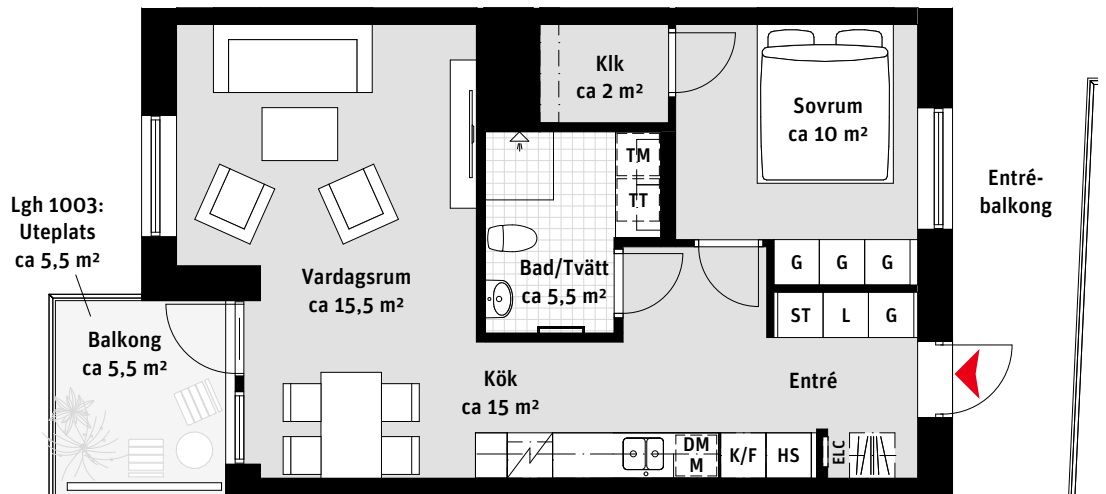

LÄGENHETSNUMRERING

RUMSHÖJD

Ca 2.3m i Bad, i övrigt ca 2.5m om inget annat anges.

1:100

2 RoK, ca 55 m²

Körbärslunden
Regementsvägen 10A
Lgh 1001

- K/F Kyl/Frys
-  Inbyggnadshäll
- M Mikrovågsugn
- DM Diskmaskin
- Överskåp/Klädstång
- TM Tvättmaskin
- TT Torktumlare
- [Handdukstork
- G Garderob
- ST Städskåp
- HS Högsåp
- L Linnesåp
- Klk Klädkammare
- ELC Elcentral
-  Kapphylla

LÄGENHETSNUMRERING

RUMSHÖJD

Ca 2.4m i Bad, i övrigt ca 2.7m om inget annat anges.

1:100

2 RoK, ca 55 m²

Körbärslunden Regementsvägen 10A

Lgh 1002, 1103, 1203,
1303, 1403, 1503

- K/F Kyl/Frys
- Inbyggnadshäll
- M Mikrovågsugn
- DM Diskmaskin
- Överskåp/Klädstång
- TM Tvättmaskin
- TT Torktumlare
- [Handdukstork
- G Garderob
- ST Städskåp
- HS Högskåp
- L Linneskåp
- Klk Klädkammare
- ELC Elcentral
- Kapphylla

LÄGENHETSNUMRERING

RUMSHÖJD

Lgh 1002 ca 2.4m i Bad, i övrigt ca 2.7m om inget annat anges.
Övriga lgh ca 2.3m i Bad, i övrigt ca 2.5m om inget annat anges.

1:100

2 RoK, ca 55 m²

Körsbärlunden Regementsvägen 10A

LÄGENHETSNUMRERING

RUMSHÖJD

Lgh 1003 ca 2.4m i Bad, i övrigt ca 2.7m om inget annat anges.
Övriga lgh ca 2.3m i Bad, i övrigt ca 2.5m om inget annat anges.

1:100

2 RoK, ca 55 m²

Körsbärlunden Regementsvägen 10A