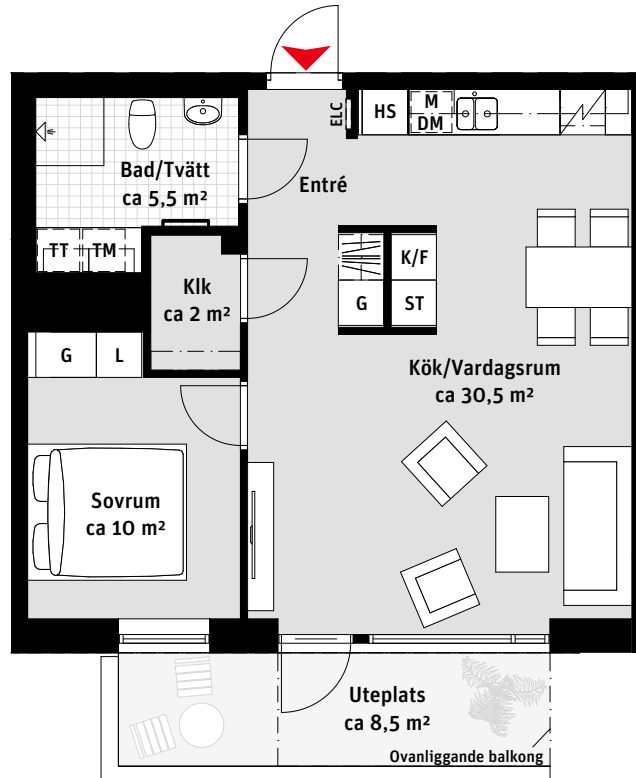

LÄGENHETSNUMRERING

RUMSHÖJD

Ca 2.3m i Bad, i övrigt ca 2.5m om inget annat anges.

1:100

1 RoK, ca 38 m²

Körbärslunden Regementsvägen 10A

Lgh 1107, 1207, 1307,
1407, 1507

- K/F Kyl/Frys
-  Inbyggnadshäll
- M Mikrovågsugn
- DM Diskmaskin
- Överskåp/Klädstång
- [Handdukstork
- KM Kombimaskin
- G Garderob
- ST Städskåp
- L Linneskåp
- Klk Klädkammare
- ELC Elcentral
-  Kapphylla

LÄGENHETSNUMRERING

RUMSHÖJD

Ca 2.3m i Bad, i övrigt ca 2.5m om inget annat anges.

1:100

2 RoK, ca 53 m²

Körbärslunden
Regementsvägen 10A
Lgh 1603, 1702

- K/F Kyl/Frys
-  Inbyggnadshäll
- M Mikrovågsugn
- DM Diskmaskin
- Överskåp/Klädstång
- [Handdukstork
- KM Kombimaskin
- ST Städsåp
- Klk Klädkammare
- ELC Elcentral
-  Kapphylla

LÄGENHETSNUMRERING

RUMSHÖJD

Ca 2.3m i Bad, i övrigt ca 2.5m om inget annat anges.

1:100

2 RoK, ca 55 m²

Körbärslunden
Regementsvägen 10A
Lgh 1001

- K/F Kyl/Frys
-  Inbyggnadshäll
- M Mikrovågsugn
- DM Diskmaskin
- Överskåp/Klädstång
- TM Tvättmaskin
- TT Torktumlare
- [Handdukstork
- G Garderob
- ST Städskåp
- HS Högsåp
- L Linnesåp
- Klk Klädkammare
- ELC Elcentral
-  Kapphylla

LÄGENHETSNUMRERING

RUMSHÖJD

Ca 2.4m i Bad, i övrigt ca 2.7m om inget annat anges.

1:100

2 RoK, ca 55 m²

Körbärslunden Regementsvägen 10A

Lgh 1002, 1103, 1203,
1303, 1403, 1503

- K/F Kyl/Frys
- Inbyggnadshäll
- M Mikrovågsugn
- DM Diskmaskin
- Överskåp/Klädstång
- TM Tvättmaskin
- TT Torktumlare
- [Handdukstork
- G Garderob
- ST Städskåp
- HS Högskåp
- L Linneskåp
- Klk Klädkammare
- ELC Elcentral
- Kapphylla