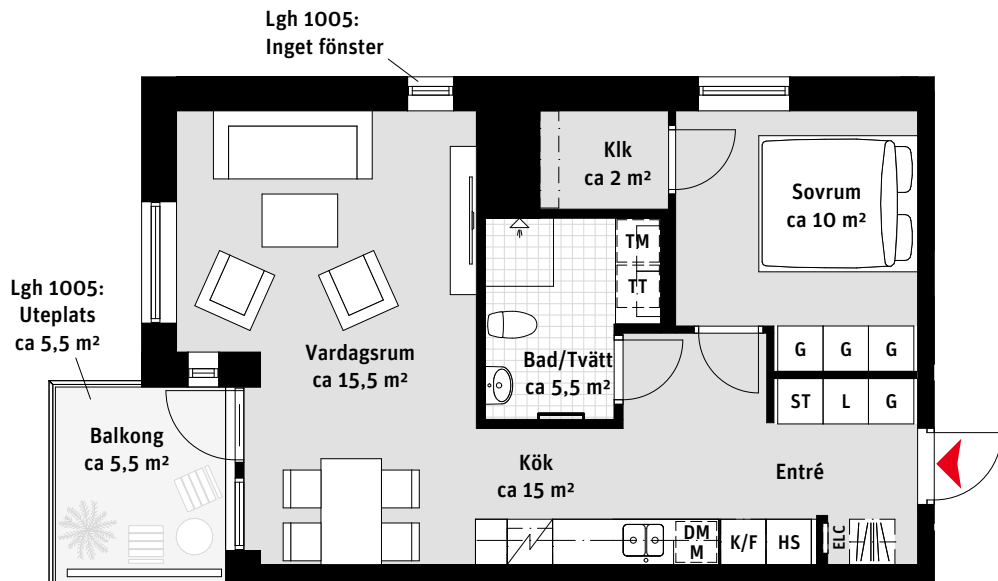

2 RoK, ca 55 m²

Körsbärlunden Regementsvägen 10A

Lgh 1005, 1106, 1206,
1306, 1406, 1506

- K/F Kyl/Frys
- Inbyggnadshäll
- M Mikrovågsugn
- DM Diskmaskin
- Överskåp/Klädstång
- TM Tvättmaskin
- TT Torktumlare
- [Handduksstork
- G Garderob
- ST Städsåp
- HS Högsåp
- L Linnesåp
- Klk Klådkammare
- ELC Elcentral
- Kapphylla