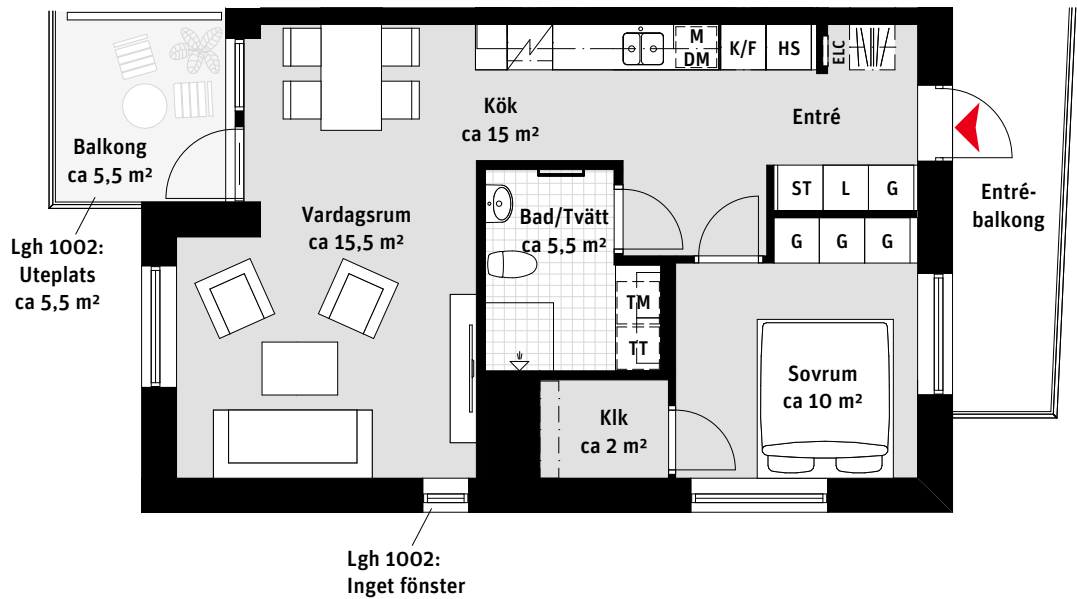

LÄGENHETSNUMRERING

RUMSHÖJD

Ca 2.3m i Bad, i övrigt ca 2.5m om inget annat anges.

1:100

2 RoK, ca 53 m²

Körbärslunden
Regementsvägen 10A
Lgh 1603, 1702

- K/F Kyl/Frys
-  Inbyggnadshäll
- M Mikrovågsugn
- DM Diskmaskin
- Överskåp/Klädstång
- [Handdukstork
- KM Kombimaskin
- ST Städsåp
- Klk Klädkammare
- ELC Elcentral
-  Kapphylla

LÄGENHETSNUMRERING

RUMSHÖJD

Ca 2.3m i Bad, i övrigt ca 2.5m om inget annat anges.

1:100

2 RoK, ca 55 m²

Körbärslunden
Regementsvägen 10A
Lgh 1001

- K/F Kyl/Frys
-  Inbyggnadshäll
- M Mikrovågsugn
- DM Diskmaskin
- Överskåp/Klädstång
- TM Tvättmaskin
- TT Torktumlare
- [Handdukstork
- G Garderob
- ST Städskåp
- HS Högsåp
- L Linnesåp
- Klk Klädkammare
- ELC Elcentral
-  Kapphylla

LÄGENHETSNUMRERING

RUMSHÖJD

Ca 2.4m i Bad, i övrigt ca 2.7m om inget annat anges.

1:100

2 RoK, ca 55 m²

Körbärslunden Regementsvägen 10A

Lgh 1002, 1103, 1203,
1303, 1403, 1503

- K/F Kyl/Frys
- Inbyggnadshäll
- M Mikrovågsugn
- DM Diskmaskin
- Överskåp/Klädstång
- TM Tvättmaskin
- TT Torktumlare
- [Handdukstork
- G Garderob
- ST Städskåp
- HS Högskåp
- L Linneskåp
- Klk Klädkammare
- ELC Elcentral
- Kapphylla

LÄGENHETSNUMRERING

RUMSHÖJD

Lgh 1002 ca 2.4m i Bad, i övrigt ca 2.7m om inget annat anges.
Övriga lgh ca 2.3m i Bad, i övrigt ca 2.5m om inget annat anges.

1:100

2 RoK, ca 55 m²

Körsbärlunden Regementsvägen 10A