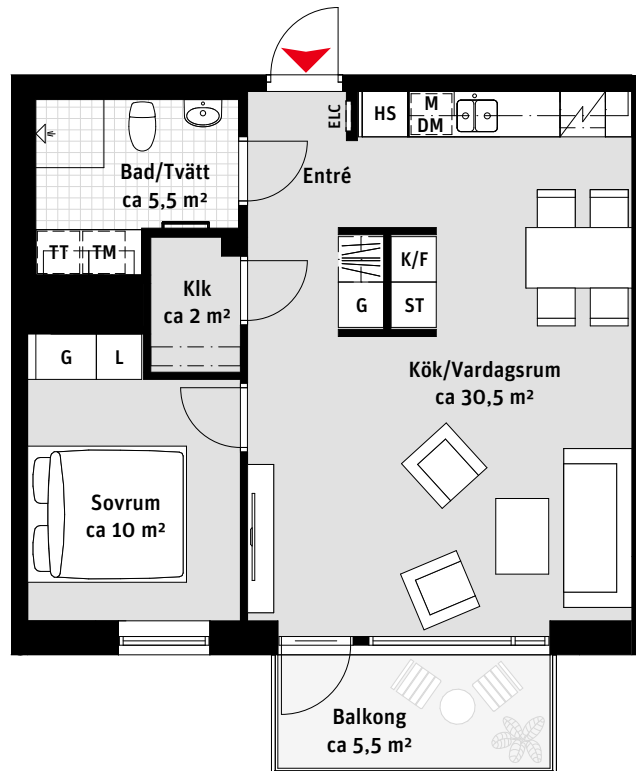

2 RoK, ca 58 m²

Körsbärlunden Regementsvägen 10A

Lgh 1101, 1201, 1301,
1401, 1501, 1601

- K/F Kyl/Frys
- Inbyggnadshäll
- M Mikrovågsugn
- DM Diskmaskin
- Överskåp/Klädstång
- [Handdukstork
- KM Kombimaskin
- G Garderob
- ST Städskåp
- HS Högsåp
- L Linnesåp
- Klk Klädkammare
- ELC Elcentral
- Kapphylla

LÄGENHETSNUMRERING

10 **01**
Plan Lägenhet

RUMSHÖJD

Ca 2.3m i Bad, i övrigt ca 2.5m om inget annat anges.

1:100

2 RoK, ca 55 m²

Körsbärlunden Regementsvägen 10A

Lgh 1102, 1202, 1302,
1402, 1502, 1602, 1701

LÄGENHETSNUMRERING

RUMSHÖJD

Ca 2.3m i Bad, i övrigt ca 2.5m om inget annat anges.

1:100

1 RoK, ca 38 m²

Körbärslunden Regementsvägen 10A

Lgh 1107, 1207, 1307,
1407, 1507

- K/F Kyl/Frys
-  Inbyggnadshäll
- M Mikrovågsugn
- DM Diskmaskin
- Överskåp/Klädstång
- [Handdukstork
- KM Kombimaskin
- G Garderob
- ST Städskåp
- L Linneskåp
- Klk Klädkammare
- ELC Elcentral
-  Kapphylla

LÄGENHETSNUMRERING

RUMSHÖJD

Ca 2.3m i Bad, i övrigt ca 2.5m om inget annat anges.

1:100

2 RoK, ca 53 m²

Körbärslunden
Regementsvägen 10A
Lgh 1603, 1702

- K/F Kyl/Frys
-  Inbyggnadshäll
- M Mikrovågsugn
- DM Diskmaskin
- Överskåp/Klädstång
- [Handdukstork
- KM Kombimaskin
- ST Städsåp
- Klk Klädkammare
- ELC Elcentral
-  Kapphylla