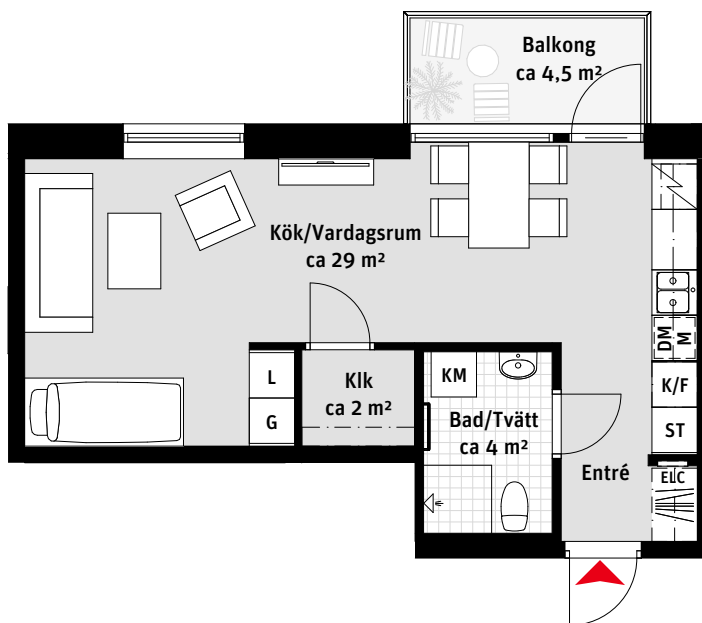

LÄGENHETSNUMRERING

10 **01**
Plan Lägenhet

RUMSHÖJD

Ca 2.3m i Bad, i övrigt ca 2.5m om inget annat anges.

1:100

2 RoK, ca 55 m²

Körsbärlunden Regementsvägen 10A

Lgh 1102, 1202, 1302,
1402, 1502, 1602, 1701

LÄGENHETSNUMRERING

RUMSHÖJD

Ca 2.3m i Bad, i övrigt ca 2.5m om inget annat anges.

1:100

1 RoK, ca 38 m²

Körbärslunden Regementsvägen 10A

Lgh 1107, 1207, 1307,
1407, 1507

- K/F Kyl/Frys
-  Inbyggnadshäll
- M Mikrovågsugn
- DM Diskmaskin
- Överskåp/Klädstång
- [Handdukstork
- KM Kombimaskin
- G Garderob
- ST Städskåp
- L Linneskåp
- Klk Klädkammare
- ELC Elcentral
-  Kapphylla

LÄGENHETSNUMRERING

RUMSHÖJD

Ca 2.3m i Bad, i övrigt ca 2.5m om inget annat anges.

1:100

2 RoK, ca 53 m²

Körbärslunden
Regementsvägen 10A
Lgh 1603, 1702

- K/F Kyl/Frys
-  Inbyggnadshäll
- M Mikrovågsugn
- DM Diskmaskin
- Överskåp/Klädstång
- [Handdukstork
- KM Kombimaskin
- ST Städsåp
- Klk Klädkammare
- ELC Elcentral
-  Kapphylla

LÄGENHETSNUMRERING

RUMSHÖJD

Ca 2.3m i Bad, i övrigt ca 2.5m om inget annat anges.

1:100

2 RoK, ca 55 m²

Körbärslunden
Regementsvägen 10A
Lgh 1001

- K/F Kyl/Frys
-  Inbyggnadshäll
- M Mikrovågsugn
- DM Diskmaskin
- Överskåp/Klädstång
- TM Tvättmaskin
- TT Torktumlare
- [Handdukstork
- G Garderob
- ST Städskåp
- HS Högsåp
- L Linnesåp
- Klk Klädkammare
- ELC Elcentral
-  Kapphylla