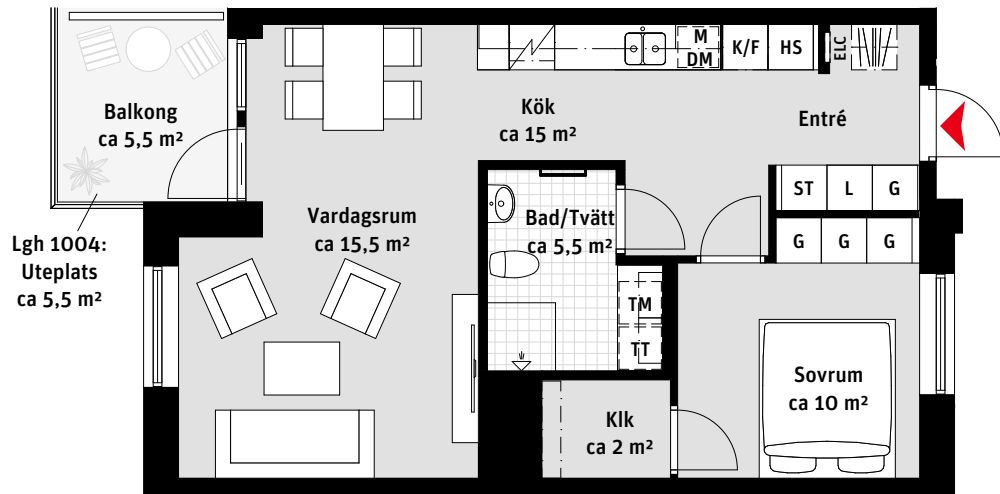

2 RoK, ca 55 m²

Körsbärlunden Regementsvägen 10A

Lgh 1004, 1105, 1205,
1305, 1405, 1505

- K/F Kyl/Frys
- Inbyggnadshäll
- M Mikrovågsugn
- DM Diskmaskin
- Överskåp/Klädstång
- TM Tvättmaskin
- TT Torktumlare
- [Handdukstork
- G Garderob
- ST Städsåp
- HS Högsåp
- L Linneskåp
- Klk Klådkammare
- ELC Elcentral
- Kapphylla