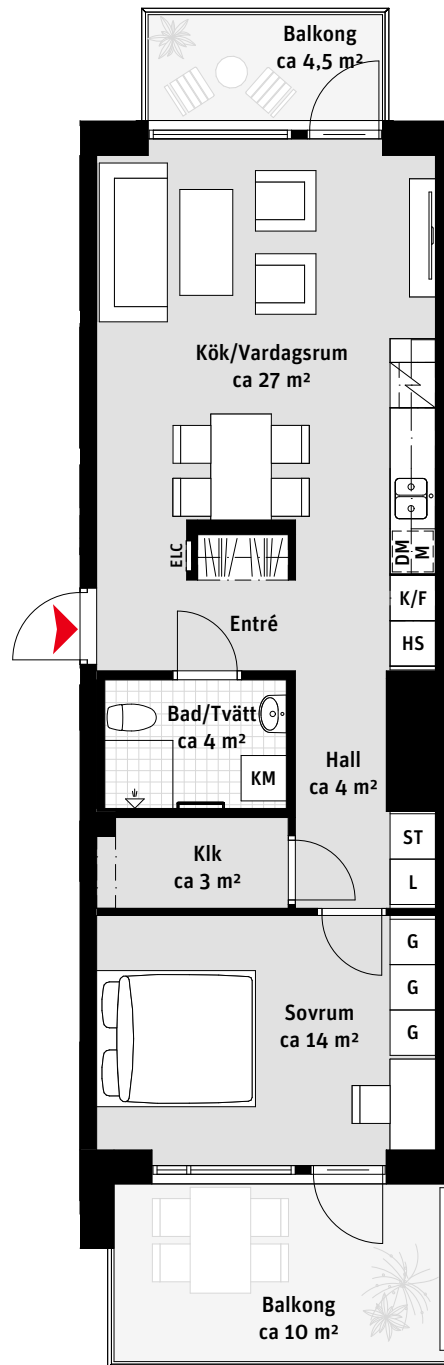

2 RoK, ca 58 m²

Körsbärlunden Regementsvägen 10A

Lgh 1101, 1201, 1301,
1401, 1501, 1601

- K/F Kyl/Frys
- Inbyggnadshäll
- M Mikrovågsugn
- DM Diskmaskin
- Överskåp/Klädstång
- [Handdukstork
- KM Kombimaskin
- G Garderob
- ST Städskåp
- HS Högsåp
- L Linnesåp
- Klk Klädkammare
- ELC Elcentral
- Kapphylla

LÄGENHETSNUMRERING

10 **01**
Plan Lägenhet

RUMSHÖJD

Ca 2.3m i Bad, i övrigt ca 2.5m om inget annat anges.

1:100

2 RoK, ca 55 m²

Körsbärlunden Regementsvägen 10A

Lgh 1102, 1202, 1302,
1402, 1502, 1602, 1701

LÄGENHETSNUMRERING

RUMSHÖJD

Ca 2.3m i Bad, i övrigt ca 2.5m om inget annat anges.

1:100

1 RoK, ca 38 m²

Körbärslunden Regementsvägen 10A

Lgh 1107, 1207, 1307,
1407, 1507

- K/F Kyl/Frys
-  Inbyggnadshäll
- M Mikrovågsugn
- DM Diskmaskin
- Överskåp/Klädstång
- [Handdukstork
- KM Kombimaskin
- G Garderob
- ST Städskåp
- L Linneskåp
- Klk Klädkammare
- ELC Elcentral
-  Kapphylla

LÄGENHETSNUMRERING

RUMSHÖJD

Ca 2.3m i Bad, i övrigt ca 2.5m om inget annat anges.

1:100

2 RoK, ca 53 m²

Körbärslunden
Regementsvägen 10A
Lgh 1603, 1702

- K/F Kyl/Frys
-  Inbyggnadshäll
- M Mikrovågsugn
- DM Diskmaskin
- Överskåp/Klädstång
- [Handdukstork
- KM Kombimaskin
- ST Städsåp
- Klk Klädkammare
- ELC Elcentral
-  Kapphylla