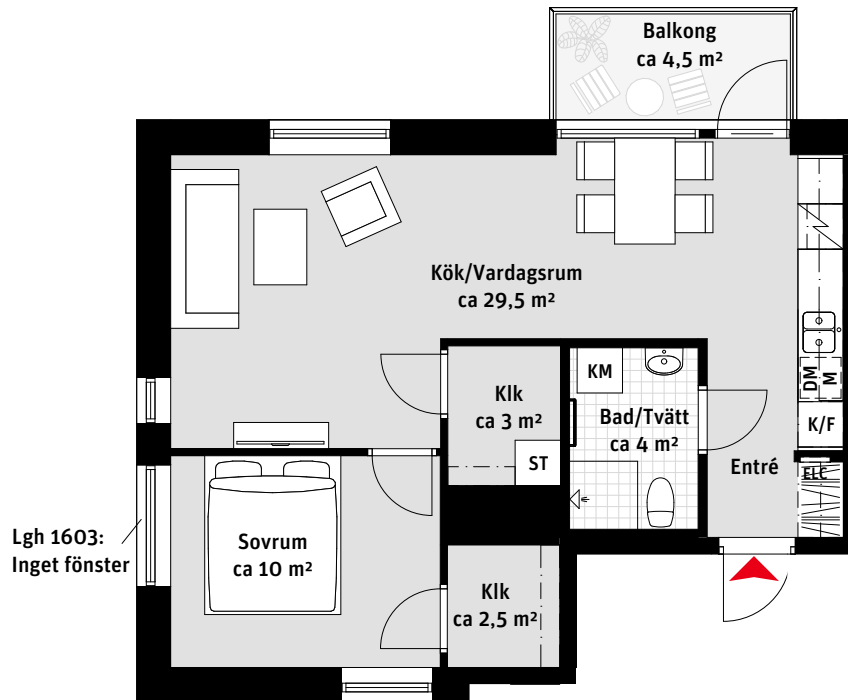

LÄGENHETSNUMRERING

RUMSHÖJD

Ca 2.3m i Bad, i övrigt ca 2.5m om inget annat anges.

1:100

1 RoK, ca 38 m²

Körbärslunden Regementsvägen 10A

Lgh 1107, 1207, 1307,
1407, 1507

- K/F Kyl/Frys
-  Inbyggnadshäll
- M Mikrovågsugn
- DM Diskmaskin
- Överskåp/Klädstång
- [Handdukstork
- KM Kombimaskin
- G Garderob
- ST Städskåp
- L Linneskåp
- Klk Klädkammare
- ELC Elcentral
-  Kapphylla

LÄGENHETSNUMRERING

RUMSHÖJD

Ca 2.3m i Bad, i övrigt ca 2.5m om inget annat anges.

1:100

2 RoK, ca 53 m²

Körbärslunden
Regementsvägen 10A
Lgh 1603, 1702

- K/F Kyl/Frys
-  Inbyggnadshäll
- M Mikrovågsugn
- DM Diskmaskin
- Överskåp/Klädstång
- [Handdukstork
- KM Kombimaskin
- ST Städsåp
- Klk Klädkammare
- ELC Elcentral
-  Kapphylla

LÄGENHETSNUMRERING

RUMSHÖJD

Ca 2.3m i Bad, i övrigt ca 2.5m om inget annat anges.

1:100

2 RoK, ca 55 m²

Körbärslunden
Regementsvägen 10A
Lgh 1001

- K/F Kyl/Frys
-  Inbyggnadshäll
- M Mikrovågsugn
- DM Diskmaskin
- Överskåp/Klädstång
- TM Tvättmaskin
- TT Torktumlare
- [Handdukstork
- G Garderob
- ST Städskåp
- HS Högsåp
- L Linnesåp
- Klk Klädkammare
- ELC Elcentral
-  Kapphylla

LÄGENHETSNUMRERING

RUMSHÖJD

Ca 2.4m i Bad, i övrigt ca 2.7m om inget annat anges.

1:100

2 RoK, ca 55 m²

Körbärslunden Regementsvägen 10A

Lgh 1002, 1103, 1203,
1303, 1403, 1503

- K/F Kyl/Frys
- Inbyggnadshäll
- M Mikrovågsugn
- DM Diskmaskin
- Överskåp/Klädstång
- TM Tvättmaskin
- TT Torktumlare
- [Handdukstork
- G Garderob
- ST Städskåp
- HS Högskåp
- L Linneskåp
- Klk Klädkammare
- ELC Elcentral
- Kapphylla