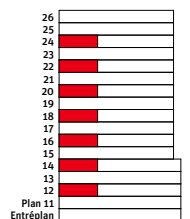

OBS Schackstens storlek kan variera mellan våningsplanen och kan påverka den totala lägenhetsarean samt utformningen av den fasta inredningen något.

RUMSHÖJD

Ca 2.5 m om inget annat anges.

1:100

LÄGENHETSNUMRERING

1	11	01
Hus	Plan	Lägenhet

3 RoK, ca 71,5 m²

Kv Triangeln

Lgh 1203, 1403, 1603,
1803, 2003, 2203, 2403,

K	Kylskåp	G	Garderob
F	Frys	ST	Städsåp
	Inbyggnadshäll och ugn	L	Linneskåp
M	Mikrovågsugn	ELC	Elcentral
DM	Diskmaskin	BA	Belysning
	Överskåp		Kapphylla
	Handdukstork		
KM	Kombimaskin		