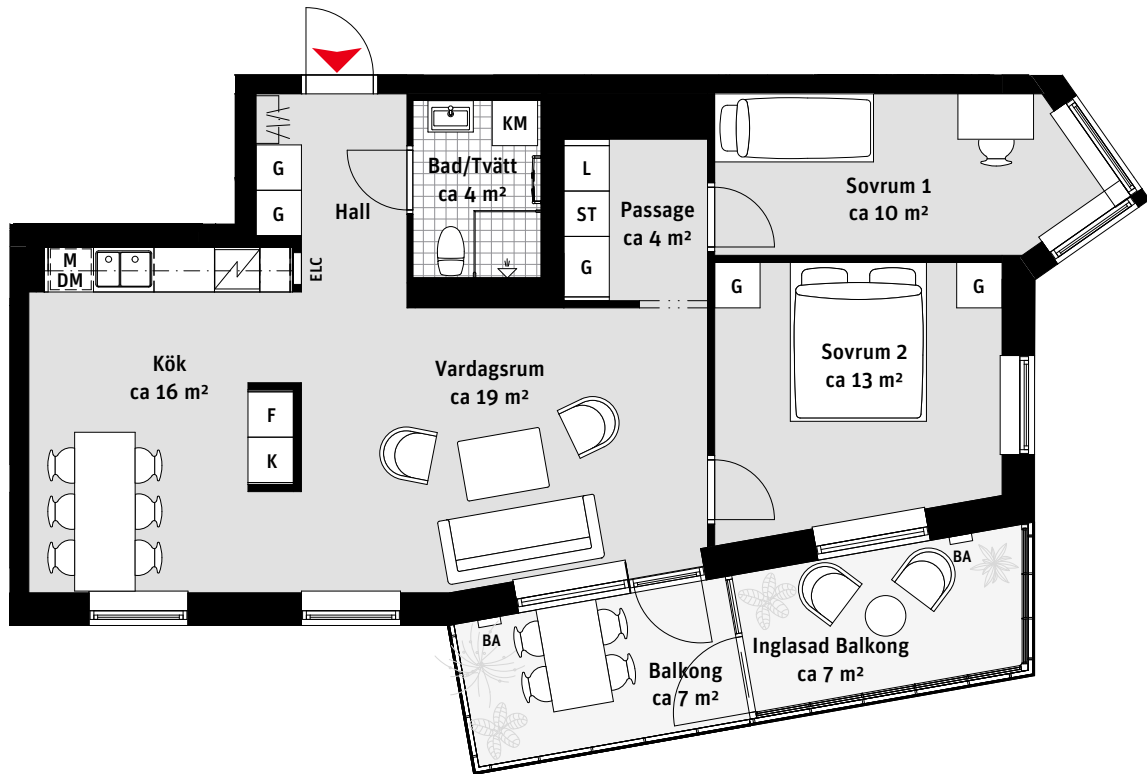

3 RoK, ca 74,5 m²

Kv Triangeln
Lgh 1102, 1302

- | | | | |
|----|------------------------|-----|-----------|
| K | Kylskåp | G | Garderob |
| F | Frys | ST | Städsåp |
| | Inbyggnadshäll och ugn | L | Linneskåp |
| M | Mikrovågsugn | ELC | Elcentral |
| DM | Diskmaskin | BA | Belysning |
| | Överskåp | | Kaphylla |
| | Handdukstork | | |
| KM | Kombimaskin | | |

OBS Schackstens storlek kan variera mellan våningsplanen och kan påverka den totala lägenhetsarean samt utformningen av den fasta inredningen något.

RUMSHÖJD

Ca 2.5 m om inget annat anges.

1:100

LÄGENHETSNUMRERING

1	11	01
Hus	Plan	Lägenhet

3 RoK, ca 71,5 m²

Kv Triangeln

Lgh 1103, 1303, 1503, 1703,
1903, 2103, 2303, 2503

- | | | | |
|----|------------------------|-----|-----------|
| K | Kylskåp | G | Garderob |
| F | Frys | ST | Städsåp |
| | Inbyggnadshäll och ugn | L | Linneskåp |
| M | Mikrovågsugn | ELC | Elcentral |
| DM | Diskmaskin | BA | Belysning |
| | Överskåp | | Kaphylla |
| | Handdukstork | | |
| KM | Kombimaskin | | |