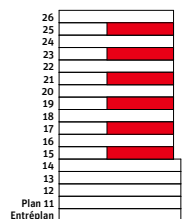

OBS Schackstens storlek kan variera mellan våningsplanen och kan påverka den totala lägenhetsarean samt utformningen av den fasta inredningen något.

RUMSHÖJD

Ca 2.5 m om inget annat anges.

1:100

LÄGENHETSNUMRERING