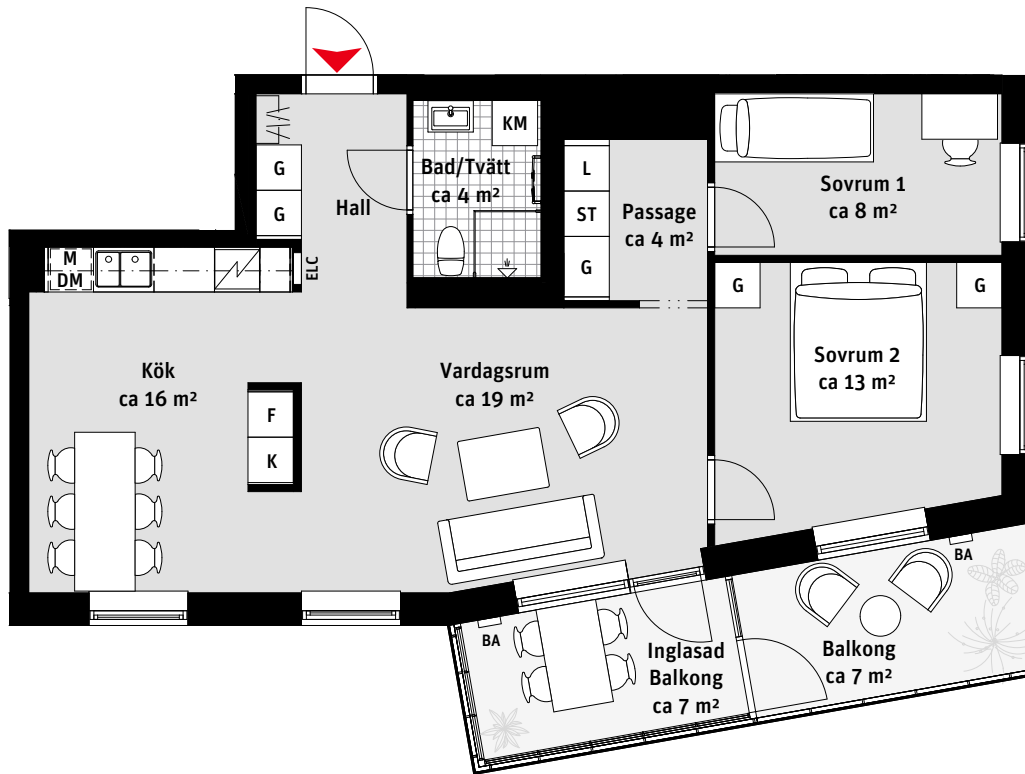

1	11	01
Hus	Plan	Lägenhet

3 RoK, ca 72,5 m²

Kv Triangeln

Lgh 1502, 1702, 1902,
2102, 2302, 2502

K	Kylskåp	G	Garderob
F	Frys	ST	Städskåp
	Inbyggnadshäll och ugn	L	Linneskåp
M	Mikrovågsugn	ELC	Elcentral
DM	Diskmaskin	BA	Belysning
	Överskåp		Kaphylla
	Handdukstork		
KM	Kombimaskin		

OBS Schackstens storlek kan variera mellan våningsplanen och kan påverka den totala lägenhetsarean samt utformningen av den fasta inredningen något.

RUMSHÖJD

Ca 2.5 m om inget annat anges.

1:100

LÄGENHETSNUMRERING

1	11	01
Hus	Plan	Lägenhet

3 RoK, ca 72,5 m²

Kv Triangeln

Lgh 1602, 1802, 2002,
2202, 2402,

- | | | | |
|----|------------------------|-----|-----------|
| K | Kylskåp | G | Garderob |
| F | Frys | ST | Städsåp |
| | Inbyggnadshäll och ugn | L | Linneskåp |
| M | Mikrovågsugn | ELC | Elcentral |
| DM | Diskmaskin | BA | Belysning |
| | Överskåp | | Kaphylla |
| | Handdukstork | | |
| KM | Kombimaskin | | |