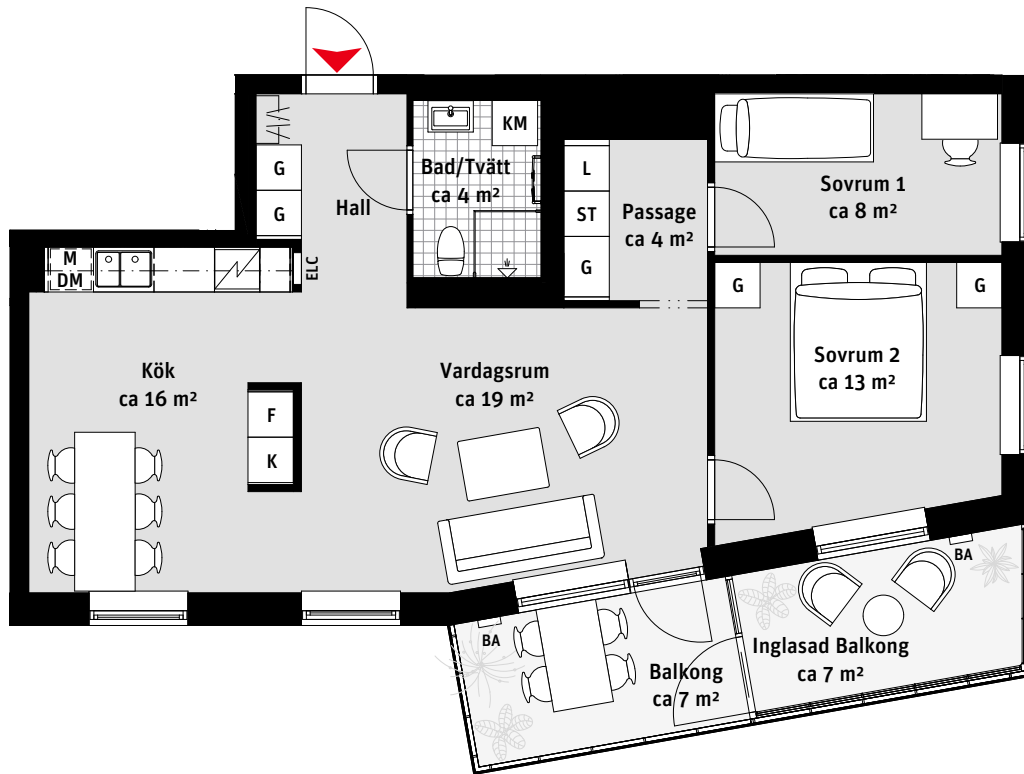

1	11	01
Hus	Plan	Lägenhet

3 RoK, ca 71,5 m²

Kv Triangeln

Lgh 1203, 1403, 1603,
1803, 2003, 2203, 2403,

K	Kylskåp	G	Garderob
F	Frys	ST	Städsåp
	Inbyggnadshäll och ugn	L	Linneskåp
M	Mikrovågsugn	ELC	Elcentral
DM	Diskmaskin	BA	Belysning
	Överskåp		Kapphylla
	Handdukstork		
KM	Kombimaskin		

OBS Schackstens storlek kan variera mellan våningsplanen och kan påverka den totala lägenhetsarean samt utformningen av den fasta inredningen något.

RUMSHÖJD

Ca 2.5 m om inget annat anges.

1:100

LÄGENHETSNUMRERING

1	11	01
Hus	Plan	Lägenhet

3 RoK, ca 72,5 m²

Kv Triangeln

Lgh 1502, 1702, 1902,
2102, 2302, 2502

K	Kylskåp	G	Garderob
F	Frys	ST	Städskåp
	Inbyggnadshäll och ugn	L	Linneskåp
M	Mikrovågsugn	ELC	Elcentral
DM	Diskmaskin	BA	Belysning
	Överskåp		Kaphylla
	Handdukstork		
KM	Kombimaskin		