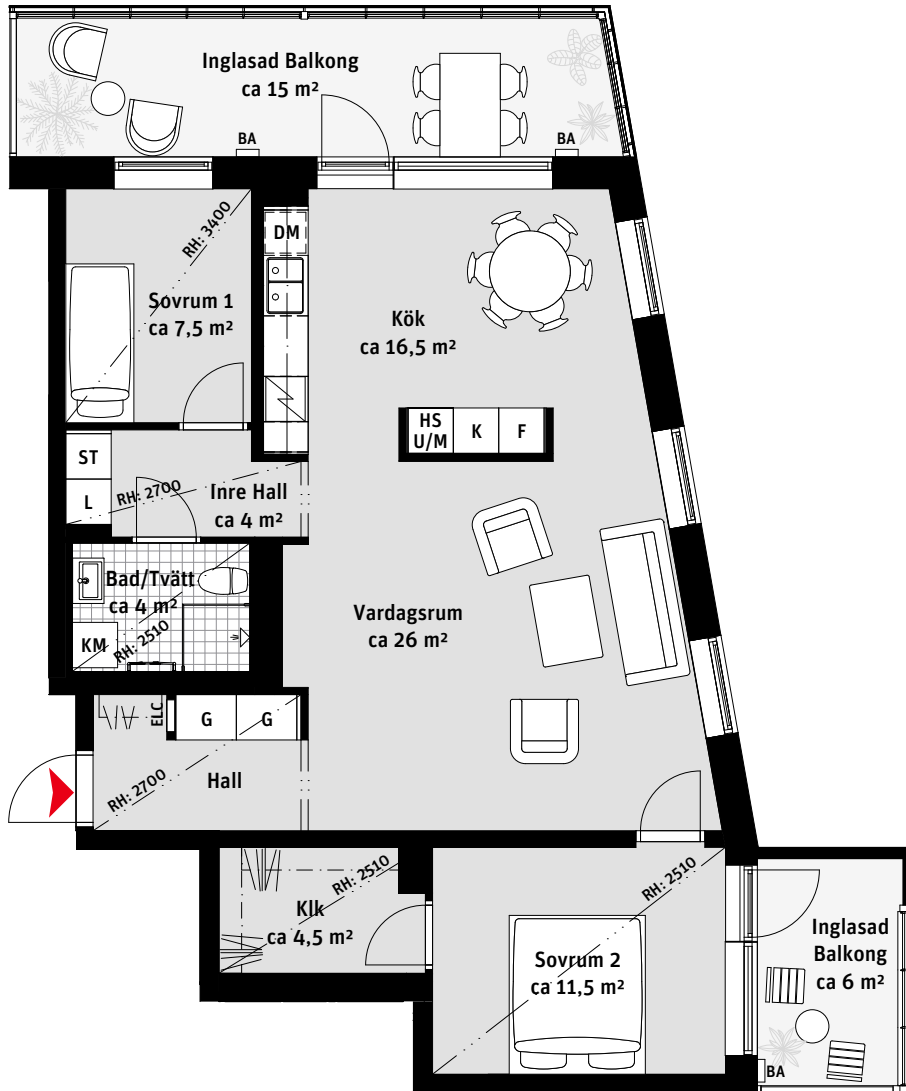

3 RoK, ca 84 m²

Kv Triangeln Lgh 2604