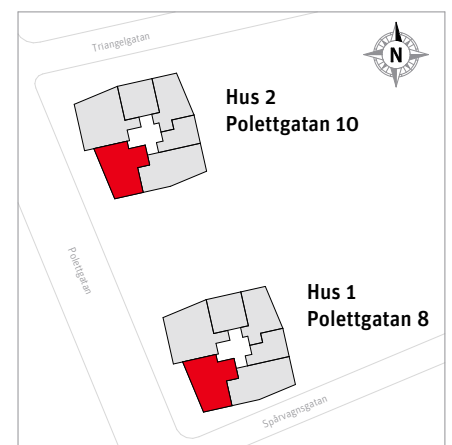

1	11	01
Hus	Plan	Lägenhet

3 RoK, ca 71,5 m²

Kv Triangeln

Lgh 1203, 1403, 1603,
1803, 2003, 2203, 2403,

K	Kylskåp	G	Garderob
F	Frys	ST	Städsåp
	Inbyggnadshäll och ugn	L	Linneskåp
M	Mikrovågsugn	ELC	Elcentral
DM	Diskmaskin	BA	Belysning
	Överskåp		Kapphylla
	Handdukstork		
KM	Kombimaskin		

OBS Schackstens storlek kan variera mellan våningsplanen och kan påverka den totala lägenhetsarean samt utformningen av den fasta inredningen något.

RUMSHÖJD

Ca 2.5 m om inget annat anges.

1:100

LÄGENHETSNUMRERING

1	11	01
Hus	Plan	Lägenhet

3 RoK, ca 72,5 m²

Kv Triangeln

Lgh 1502, 1702, 1902,
2102, 2302, 2502

K	Kylskåp	G	Garderob
F	Frys	ST	Städskåp
	Inbyggnadshäll och ugn	L	Linneskåp
M	Mikrovågsugn	ELC	Elcentral
DM	Diskmaskin	BA	Belysning
	Överskåp		Kaphylla
	Handdukstork		
KM	Kombimaskin		