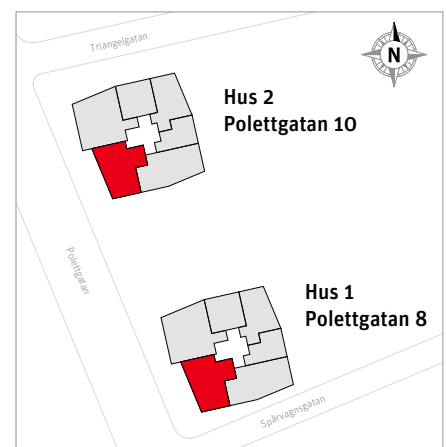

OBS Schackstens storlek kan variera mellan våningsplanen och kan påverka den totala lägenhetsarean samt utformningen av den fasta inredningen något.

RUMSHÖJD

Ca 2.5 m om inget annat anges.

1:100

LÄGENHETSNUMRERING

1	11	01
Hus	Plan	Lägenhet

3 RoK, ca 74,5 m²

Kv Triangeln Lgh 1202, 1402

- | | | | |
|----|------------------------|-----|-----------|
| K | Kylskåp | G | Garderob |
| F | Frys | ST | Städkåp |
| | Inbyggnadshäll och ugn | L | Linneskåp |
| M | Mikrovågsugn | ELC | Elcentral |
| DM | Diskmaskin | BA | Belysning |
| | Överskåp | | Kapphylla |
| | Handdukstork | | |
| KM | Kombimaskin | | |