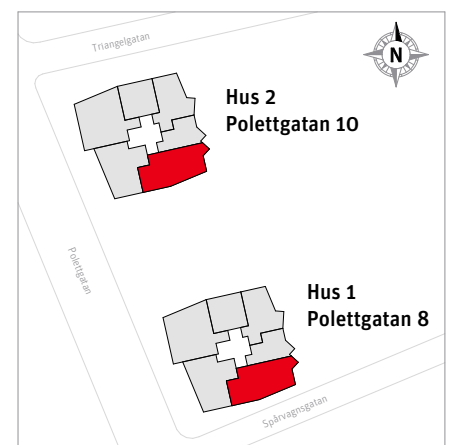

1	11	01
Hus	Plan	Lägenhet

3 RoK, ca 74,5 m²

Kv Triangeln Lgh 1202, 1402

- | | | | |
|----|------------------------|-----|-----------|
| K | Kylskåp | G | Garderob |
| F | Frys | ST | Städkåp |
| | Inbyggnadshäll och ugn | L | Linneskåp |
| M | Mikrovågsugn | ELC | Elcentral |
| DM | Diskmaskin | BA | Belysning |
| | Överskåp | | Kapphylla |
| | Handdukstork | | |
| KM | Kombimaskin | | |

OBS Schackstens storlek kan variera mellan våningsplanen och kan påverka den totala lägenhetsarean samt utformningen av den fasta inredningen något.

RUMSHÖJD

Ca 2.5 m om inget annat anges.

1:100

LÄGENHETSNUMRERING

1	11	01
Hus	Plan	Lägenhet

3 RoK, ca 71,5 m²

Kv Triangeln

Lgh 1203, 1403, 1603,
1803, 2003, 2203, 2403,

K	Kylskåp	G	Garderob
F	Frys	ST	Städsåp
	Inbyggnadshäll och ugn	L	Linneskåp
M	Mikrovågsugn	ELC	Elcentral
DM	Diskmaskin	BA	Belysning
	Överskåp		Kapphylla
	Handdukstork		
KM	Kombimaskin		