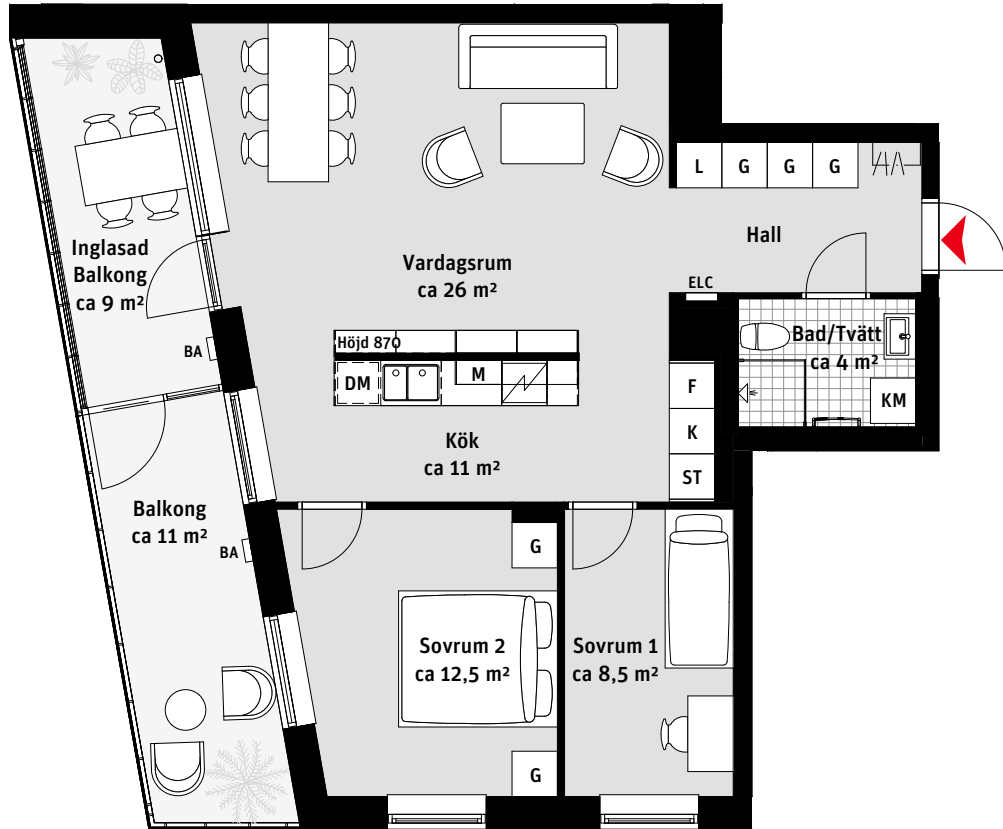

3 RoK, ca 74,5 m²

Kv Triangeln
Lgh 1102, 1302

- | | | | |
|----|------------------------|-----|-----------|
| K | Kylskåp | G | Garderob |
| F | Frys | ST | Städsåp |
| | Inbyggnadshäll och ugn | L | Linneskåp |
| M | Mikrovågsugn | ELC | Elcentral |
| DM | Diskmaskin | BA | Belysning |
| | Överskåp | | Kaphylla |
| | Handdukstork | | |
| KM | Kombimaskin | | |

OBS Schackstens storlek kan variera mellan våningsplanen och kan påverka den totala lägenhetsarean samt utformningen av den fasta inredningen något.

RUMSHÖJD

Ca 2.5 m om inget annat anges.

1:100

LÄGENHETSNUMRERING

1	11	01
Hus	Plan	Lägenhet

3 RoK, ca 71,5 m²

Kv Triangeln

Lgh 1103, 1303, 1503, 1703,
1903, 2103, 2303, 2503

- | | | | |
|----|------------------------|-----|-----------|
| K | Kylskåp | G | Garderob |
| F | Frys | ST | Städsåp |
| | Inbyggnadshäll och ugn | L | Linneskåp |
| M | Mikrovågsugn | ELC | Elcentral |
| DM | Diskmaskin | BA | Belysning |
| | Överskåp | | Kaphylla |
| | Handdukstork | | |
| KM | Kombimaskin | | |