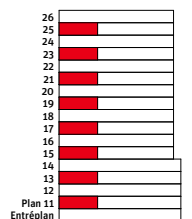

OBS Schackstens storlek kan variera mellan våningsplanen och kan påverka den totala lägenhetsarean samt utformningen av den fasta inredningen något.

RUMSHÖJD

Ca 2.5 m om inget annat anges.

1:100

LÄGENHETSNUMRERING

1	11	01
Hus	Plan	Lägenhet

3 RoK, ca 71,5 m²

Kv Triangeln

Lgh 1103, 1303, 1503, 1703,
1903, 2103, 2303, 2503

- | | | | |
|----|------------------------|-----|-----------|
| K | Kylskåp | G | Garderob |
| F | Frys | ST | Städsåp |
| | Inbyggnadshäll och ugn | L | Linneskåp |
| M | Mikrovågsugn | ELC | Elcentral |
| DM | Diskmaskin | BA | Belysning |
| | Överskåp | | Kaphylla |
| | Handdukstork | | |
| KM | Kombimaskin | | |