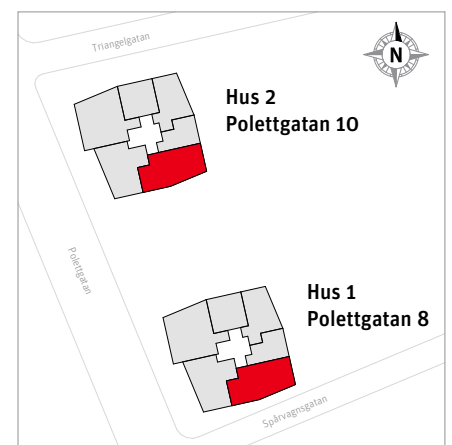

OBS Schackstens storlek kan variera mellan våningsplanen och kan påverka den totala lägenhetsarean samt utformningen av den fasta inredningen något.

RUMSHÖJD

Ca 2.5 m om inget annat anges.

1:100

LÄGENHETSNUMRERING

1	11	01
Hus	Plan	Lägenhet

3 RoK, ca 72,5 m²

Kv Triangeln

Lgh 1602, 1802, 2002,
2202, 2402,

- | | | | |
|----|------------------------|-----|-----------|
| K | Kylskåp | G | Garderob |
| F | Frys | ST | Städsåp |
| | Inbyggnadshäll och ugn | L | Linneskåp |
| M | Mikrovågsugn | ELC | Elcentral |
| DM | Diskmaskin | BA | Belysning |
| | Överskåp | | Kaphylla |
| | Handdukstork | | |
| KM | Kombimaskin | | |