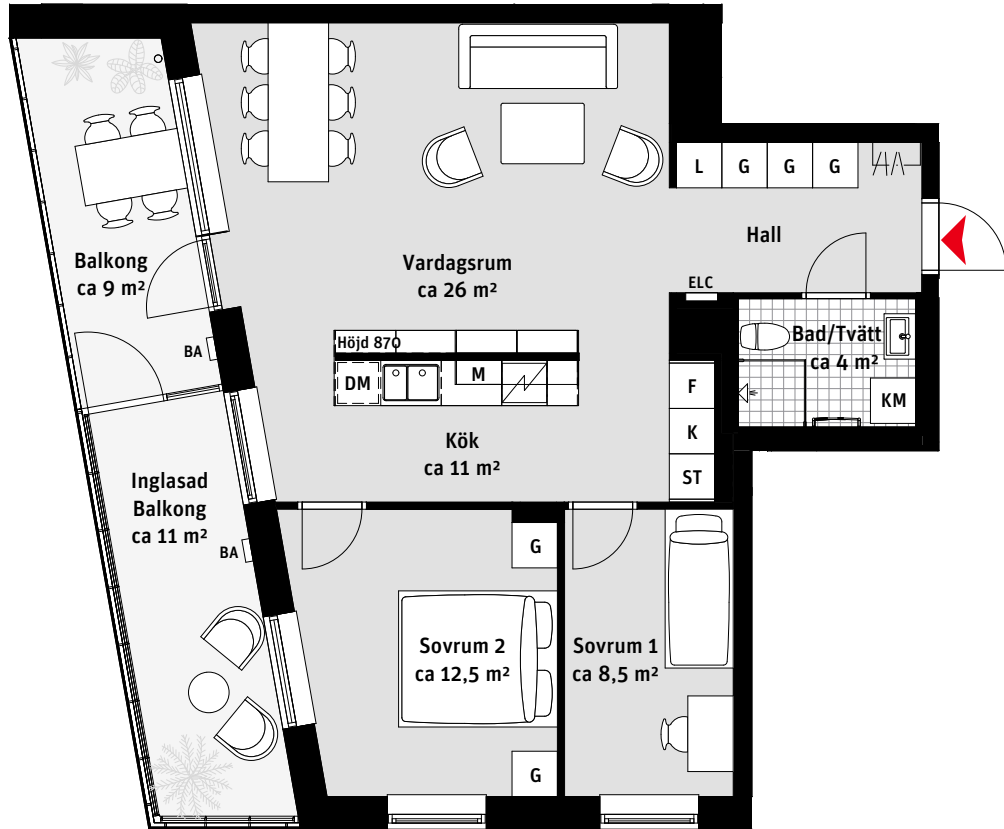

1	11	01
Hus	Plan	Lägenhet

3 RoK, ca 74,5 m²

Kv Triangeln Lgh 1202, 1402

- | | | | |
|----|------------------------|-----|-----------|
| K | Kylskåp | G | Garderob |
| F | Frys | ST | Städkåp |
| | Inbyggnadshäll och ugn | L | Linneskåp |
| M | Mikrovågsugn | ELC | Elcentral |
| DM | Diskmaskin | BA | Belysning |
| | Överskåp | | Kapphylla |
| | Handdukstork | | |
| KM | Kombimaskin | | |

OBS Schackstens storlek kan variera mellan våningsplanen och kan påverka den totala lägenhetsarean samt utformningen av den fasta inredningen något.

RUMSHÖJD

Ca 2.5 m om inget annat anges.

1:100

LÄGENHETSNUMRERING

1	11	01
Hus	Plan	Lägenhet

3 RoK, ca 71,5 m²

Kv Triangeln

Lgh 1203, 1403, 1603,
1803, 2003, 2203, 2403,

K	Kylskåp	G	Garderob
F	Frys	ST	Städsåp
	Inbyggnadshäll och ugn	L	Linneskåp
M	Mikrovågsugn	ELC	Elcentral
DM	Diskmaskin	BA	Belysning
	Överskåp		Kapphylla
	Handdukstork		
KM	Kombimaskin		