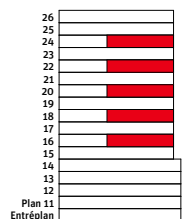

OBS Schackstens storlek kan variera mellan våningsplanen och kan påverka den totala lägenhetsarean samt utformningen av den fasta inredningen något.

RUMSHÖJD

Ca 2.5 m om inget annat anges.

1:100

LÄGENHETSNUMRERING