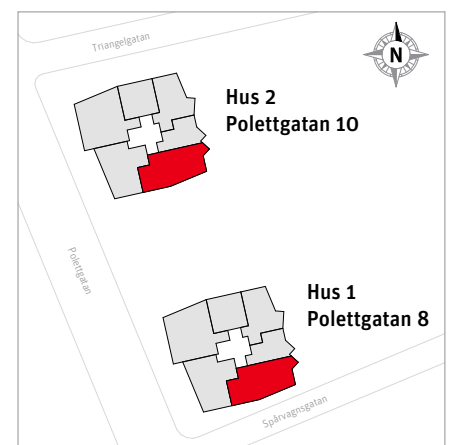

OBS Schackstens storlek kan variera mellan våningsplanen och kan påverka den totala lägenhetsarean samt utformningen av den fasta inredningen något.

RUMSHÖJD

Ca 2.5 m om inget annat anges.

1:100

LÄGENHETSNUMRERING

1	11	01
Hus	Plan	Lägenhet

3 RoK, ca 71,5 m²

Kv Triangeln

Lgh 1103, 1303, 1503, 1703,
1903, 2103, 2303, 2503

- | | | | |
|----|------------------------|-----|-----------|
| K | Kylskåp | G | Garderob |
| F | Frys | ST | Städsåp |
| | Inbyggnadshäll och ugn | L | Linneskåp |
| M | Mikrovågsugn | ELC | Elcentral |
| DM | Diskmaskin | BA | Belysning |
| | Överskåp | | Kaphylla |
| | Handdukstork | | |
| KM | Kombimaskin | | |