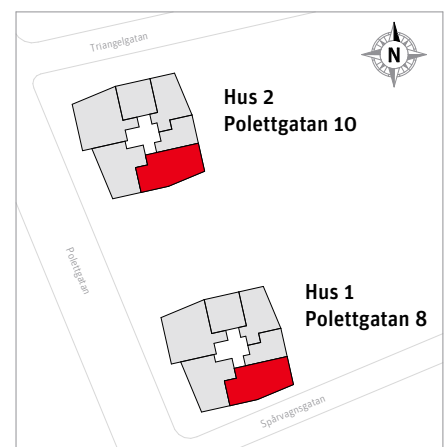

OBS Schackstens storlek kan variera mellan våningsplanen och kan påverka den totala lägenhetsarean samt utformningen av den fasta inredningen något.

RUMSHÖJD

Ca 2.5 m om inget annat anges.

1:100

LÄGENHETSNUMRERING

1	11	01
Hus	Plan	Lägenhet

3 RoK, ca 84 m²

Kv Triangeln Lgh 2604

- | | | | |
|-----|----------------|-----|-------------|
| K | Kylskåp | ST | Städsåp |
| F | Frys | HS | Högsåp |
| | Inbyggnadshäll | L | Linnesåp |
| U/M | Ugn/Mikro | Klk | Klädkammare |
| DM | Diskmaskin | ELC | Elcentral |
| | Översåp | BA | Belysning |
| | Handdukstork | RH | Rumshöjd |
| KM | Kombimaskin | | Kapphylla |
| G | Garderob | | |