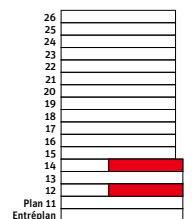

OBS Schackstens storlek kan variera mellan våningsplanen och kan påverka den totala lägenhetsarean samt utformningen av den fasta inredningen något.

RUMSHÖJD

Ca 2.5 m om inget annat anges.

1:100

LÄGENHETSNUMRERING

1	11	01
Hus	Plan	Lägenhet

3 RoK, ca 74,5 m²

Kv Triangeln Lgh 1202, 1402

- | | | | |
|----|------------------------|-----|-----------|
| K | Kylskåp | G | Garderob |
| F | Frys | ST | Städkåp |
| | Inbyggnadshäll och ugn | L | Linneskåp |
| M | Mikrovågsugn | ELC | Elcentral |
| DM | Diskmaskin | BA | Belysning |
| | Överskåp | | Kapphylla |
| | Handdukstork | | |
| KM | Kombimaskin | | |