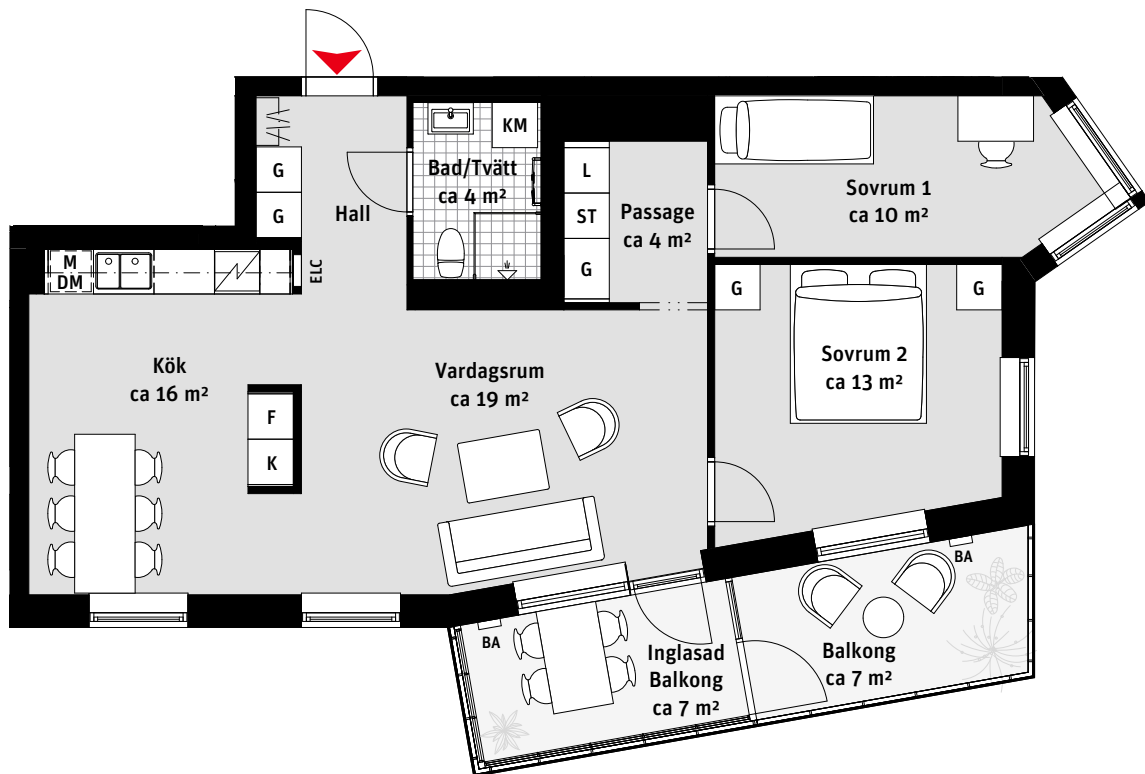

3 RoK, ca 74,5 m²

Kv Triangeln
Lgh 1102, 1302

- | | | | |
|----|------------------------|-----|-----------|
| K | Kylskåp | G | Garderob |
| F | Frys | ST | Städsåp |
| | Inbyggnadshäll och ugn | L | Linneskåp |
| M | Mikrovågsugn | ELC | Elcentral |
| DM | Diskmaskin | BA | Belysning |
| | Överskåp | | Kaphylla |
| | Handdukstork | | |
| KM | Kombimaskin | | |

OBS Schackstens storlek kan variera mellan våningsplanen och kan påverka den totala lägenhetsarean samt utformningen av den fasta inredningen något.

RUMSHÖJD

Ca 2.5 m om inget annat anges.

1:100

LÄGENHETSNUMRERING

1	11	01
Hus	Plan	Lägenhet

3 RoK, ca 74,5 m²

Kv Triangeln Lgh 1202, 1402

- | | | | |
|----|------------------------|-----|-----------|
| K | Kylskåp | G | Garderob |
| F | Frys | ST | Städkåp |
| | Inbyggnadshäll och ugn | L | Linneskåp |
| M | Mikrovågsugn | ELC | Elcentral |
| DM | Diskmaskin | BA | Belysning |
| | Överskåp | | Kapphylla |
| | Handdukstork | | |
| KM | Kombimaskin | | |